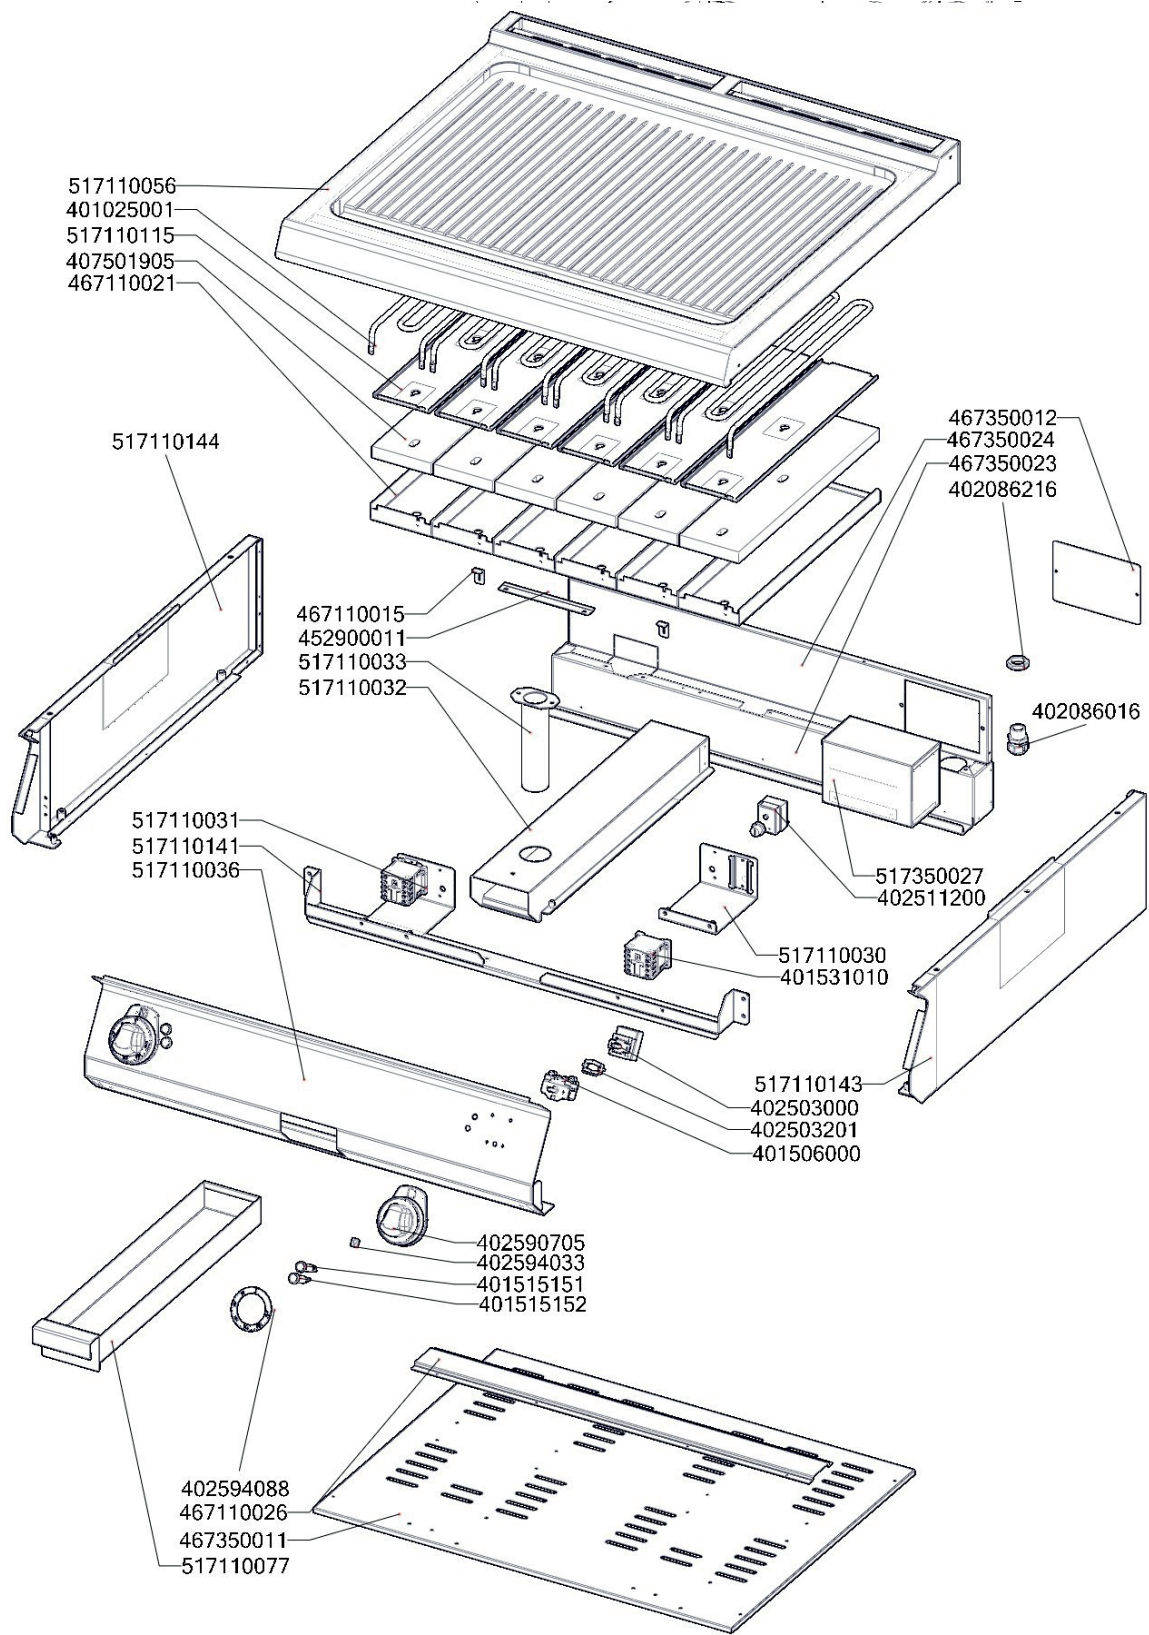

FTR 708 E
2019_01

FTR 708 E
2019_01
ND-A

FTR 708 E
2019_01

Item number	Item description
407501905	Izolace těles FT 740
401531010	Stykač 9A AC-3, 22 A AC-1
401506000	Vypínač otočný k termostatu 60 - 310°C BR
401025001	Topné těleso FT linka 700, 1500W 230V
402503002	Termostat pracovní 50-300°C 1 fáze FT Digicont
402512201	Termostat pojistný 360 °C Digicont
402590705	Regulační knoflík chrom L700 E
402590707	Podložka regulačního knoflíku L700 chrom
401515152	Kontrolka kulatá bílá LED L700
401515151	Kontrolka kulatá zelená LED L700
409081002	Těsnění ploché samolepící 10x2 mm
402594088	Samolep. etiketa se stupnicí FT-E L700
402503201	Spojka k termostatu pracovnímu 60-310°C BR
402086016	Kabelová vývodka PG 16
402086216	Matka vývodky PG 16
402070000	Bužírka izolační 12mm
402005142	Vnitřní kabeláž H142
402006129	Vnitřní kabeláž M129
402006068	Vnitřní kabeláž M68
402005081	Vnitřní kabeláž H81
402005082	Vnitřní kabeláž H82
402005084	Vnitřní kabeláž H84
402005166	Vnitřní kabeláž H166
402006110	Vnitřní kabeláž M110
402007102	Vnitřní kabeláž Z102
402007103	Vnitřní kabeláž Z103
402008500	Vnitřní kabeláž - kabelový svazek L700 přívodní
467350023	NM70023 Zadní výztuha 780
467350011	NM70011 Dno modulu 780
467110021	FT70021 kryt izolace těles FT780
467110026	FT70026 výztuha dna FT780
467110015	FT70015 příchytka ohnutá
452900011	FTRF9011 - úchyt čidla
467350024	NM70024 Zadní kryt 780
517110141	polotovár FT70141 lišta komponent komplet FT780
517110144	polotovár FT70144 bočnice s výztuhou levá
517110143	polotovár FT70143 bočnice s výztuhou pravá
517110056	polotovár FT70056 deska s navař. šrouby FTR780E
517110030	polotovár FT70030 držák stykače pravý
517110031	polotovár FT70031 držák stykače levý
517110036	polotovár FT70036 panel přední FT780E
517110032A	polotovár FT70032 vedení šuplíku