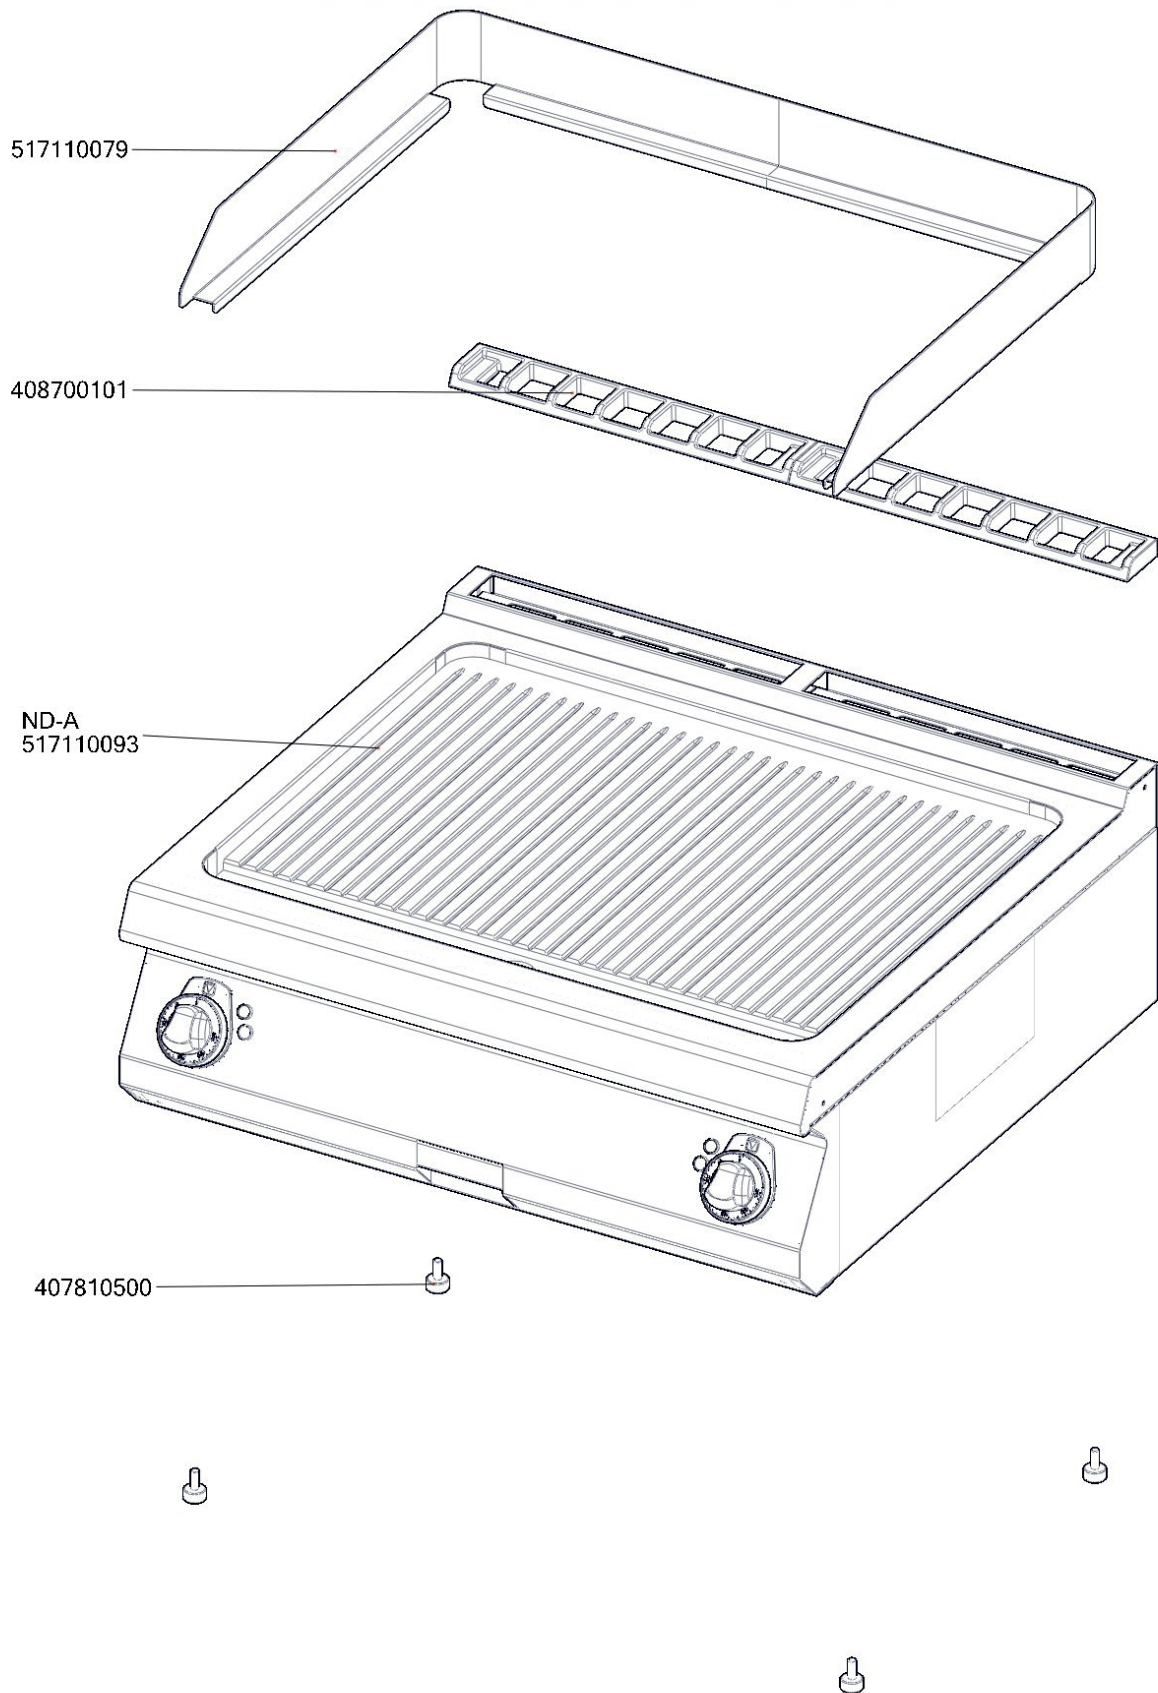

FTR 708 E
2019_01

FTR 708 E
2019_01
ND-A

FTR 708 E
2019_01

Item number	Item description
407501905	Izolace těles FT 740
401531010	Stykač 9A AC-3, 22 A AC-1
401506000	Vypínač otočný k termostatu 60 - 310°C BR
401025001	Topné těleso FT linka 700, 1500W 230V
402503002	Termostat pracovní 50-300°C 1 fáze FT Digicont
402512201	Termostat pojistný 360 °C Digicont
402590705	Regulační knoflík chrom L700 E
402590707	Podložka regulačního knoflíku L700 chrom
401515152	Kontrolka kulatá bílá LED L700
401515151	Kontrolka kulatá zelená LED L700
409081002	Těsnění ploché samolepící 10x2 mm
402594088	Samolep. etiketa se stupnicí FT-E L700
402503201	Spojka k termostatu pracovnímu 60-310°C BR
402086016	Kabelová vývodka PG 16
402086216	Matka vývodky PG 16
402070000	Bužírka izolační 12mm
402005142	Vnitřní kabeláž H142
402006129	Vnitřní kabeláž M129
402006068	Vnitřní kabeláž M68
402005081	Vnitřní kabeláž H81
402005082	Vnitřní kabeláž H82
402005084	Vnitřní kabeláž H84
402005166	Vnitřní kabeláž H166
402006110	Vnitřní kabeláž M110
402007102	Vnitřní kabeláž Z102
402007103	Vnitřní kabeláž Z103
402008500	Vnitřní kabeláž - kabelový svazek L700 přívodní
467350023	NM70023 Zadní výztuha 780
467350011	NM70011 Dno modulu 780
467110021	FT70021 kryt izolace těles FT780
467110026	FT70026 výztuha dna FT780
467110015	FT70015 příchytka ohnutá
452900011	FTRF9011 - úchyt čidla
467350024	NM70024 Zadní kryt 780
517110141	polotovár FT70141 lišta komponent komplet FT780
517110144	polotovár FT70144 bočnice s výztuhou levá
517110143	polotovár FT70143 bočnice s výztuhou pravá
517110056	polotovár FT70056 deska s navař. šrouby FTR780E
517110030	polotovár FT70030 držák stykače pravý
517110031	polotovár FT70031 držák stykače levý
517110036	polotovár FT70036 panel přední FT780E
517110032A	polotovár FT70032 vedení šuplíku