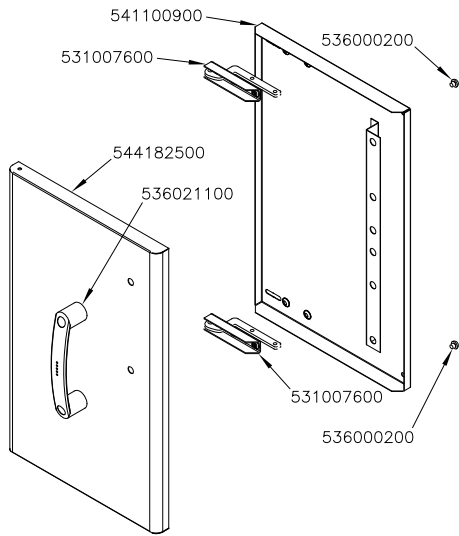

BRF - 94 ET, BRF - 98 ET
dveře N°do 0601
Platný od 1.5.2016
do 30.4.2019

P-73/93 SX