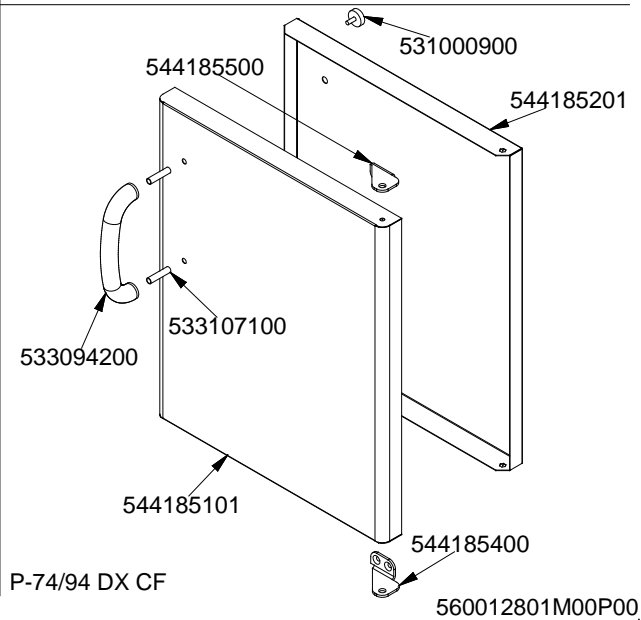

BRF - 94 ET, BRF - 98 ET
dveře N°od 0602
Platný od 1.5.2016
do 30.4.2019