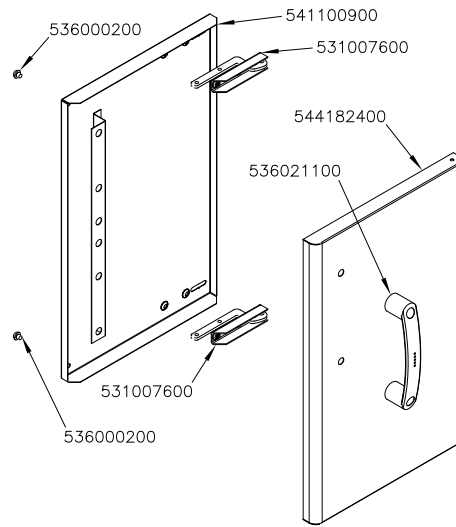

Objednací kód	Popis v ENG
544185101	RIGHT DOOR 74 CF
533107100	HANDLE SPACER OF CF-70
533094200	S/S HANDLE FOR 70/90 SERIES
544185400	LOWER DOOR HINGE FOR COMPARTME CF70
544185500	UPPER DOOR HINGE FOR COMPARTME CF70
544185201	INNER DOOR * 74DX
531000900	MAGNET §22 KG.3 WITH DISK
536000200	D.12 H.4 BUMPER
544182001	RIGHT DOOR 74
531007600	DOOR HINGE
544389400	
533035200	HANDLE SPACER
544182101	LEFT DOOR 74
544389500	INNER-DOOR OF LHD 74
544182401	RIGHT DOOR 73
544389200	
544389300	
544182501	LEFT DOOR 73
544497000	
544497100	
544663900	LHD 74 DOOR FOR PCI
544663800	74 LHD OVEN INNER DOOR FOUR PCI
544662700	DOOR 74 DX PCI
544662600	
533094300	S/S HANDLE FOR 600T.LINE

560125700M00P00

Objednačí kód	Popis v ENG
536042300	SILVER CHROM. RING FOR KNOB Ø77 4 P
536042100	SEAL CASING FOR KNOB Ø77 4 P
533162700	PROCESSING CODE

BRF - 94 ET, BRF - 98 ET
Platný od 1.5.2016
do 30.4.2019

BRF - 94 ET, BRF - 98 ET
dveře N°od 0602
Platný od 1.5.2016
do 30.4.2019

BRF - 94 ET, BRF - 98 ET
dveře N°do 0601
Platný od 1.5.2016
do 30.4.2019

P-73/93 SX

P-73/93 DX

P-74/94 SX

P-74/94 DX

P-74/94 DX CF

560012800M0P00