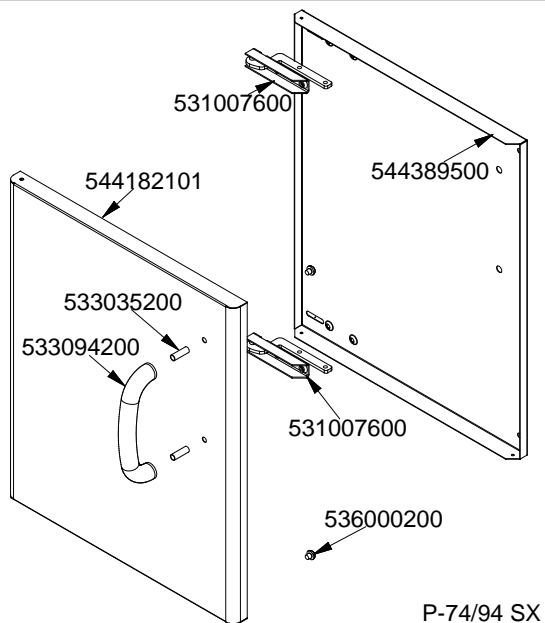

BRF - 94 ET, BRF - 98 ET
dveře N°od 0602
Platný od 1.5.2016
do 30.4.2019