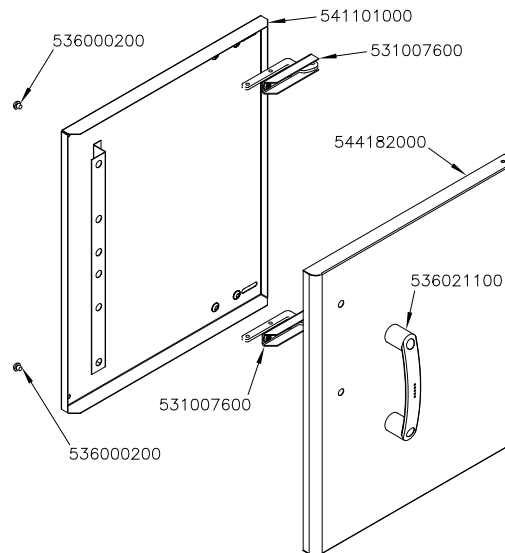

Objednací kód	Popis v ENG
544185101	RIGHT DOOR 74 CF
533107100	HANDLE SPACER OF CF-70
533094200	S/S HANDLE FOR 70/90 SERIES
544185400	LOWER DOOR HINGE FOR COMPARTME CF70
544185500	UPPER DOOR HINGE FOR COMPARTME CF70
544185201	INNER DOOR * 74DX
531000900	MAGNET §22 KG.3 WITH DISK
536000200	D.12 H.4 BUMPER
544182001	RIGHT DOOR 74
531007600	DOOR HINGE
544389400	
533035200	HANDLE SPACER
544182101	LEFT DOOR 74
544389500	INNER-DOOR OF LHD 74
544182401	RIGHT DOOR 73
544389200	
544389300	
544182501	LEFT DOOR 73
544497000	
544497100	
544663900	LHD 74 DOOR FOR PCI
544663800	74 LHD OVEN INNER DOOR FOUR PCI
544662700	DOOR 74 DX PCI
544662600	
533094300	S/S HANDLE FOR 600T.LINE

560125700M00P00

Objednačí kód	Popis v ENG
536042300	SILVER CHROM. RING FOR KNOB Ø77 4 P
536042100	SEAL CASING FOR KNOB Ø77 4 P
533162700	PROCESSING CODE

BRF - 94 ET, BRF - 98 ET
Platný od 1.5.2016
do 30.4.2019

BRF - 94 ET, BRF - 98 ET
dveře N°od 0602
Platný od 1.5.2016
do 30.4.2019

BRF - 94 ET, BRF - 98 ET
dveře N°do 0601
Platný od 1.5.2016
do 30.4.2019

P-73/93 SX

P-73/93 DX

P-74/94 SX

P-74/94 DX

P-74/94 DX CF

560012800M0P00