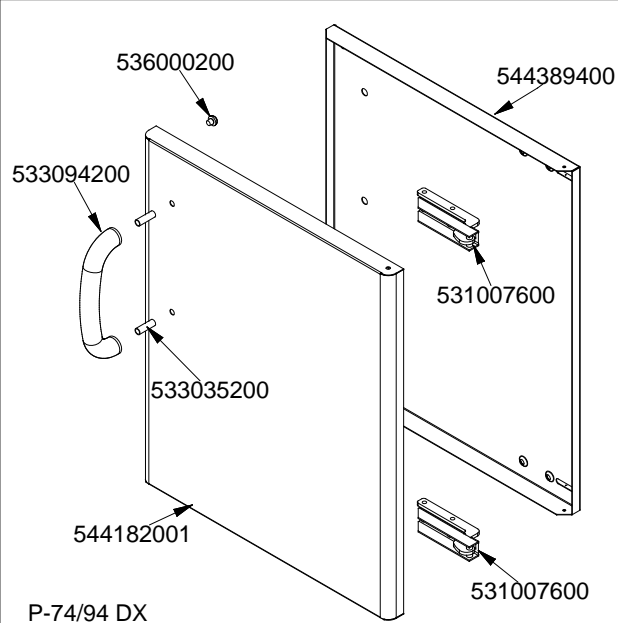

BRF - 94 ET, BRF - 98 ET
dveře N°od 0602
Platný od 1.5.2016
do 30.4.2019