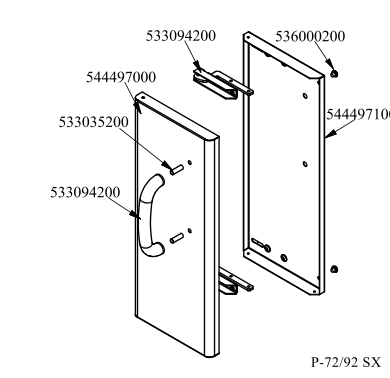

P-64/74/94 SX