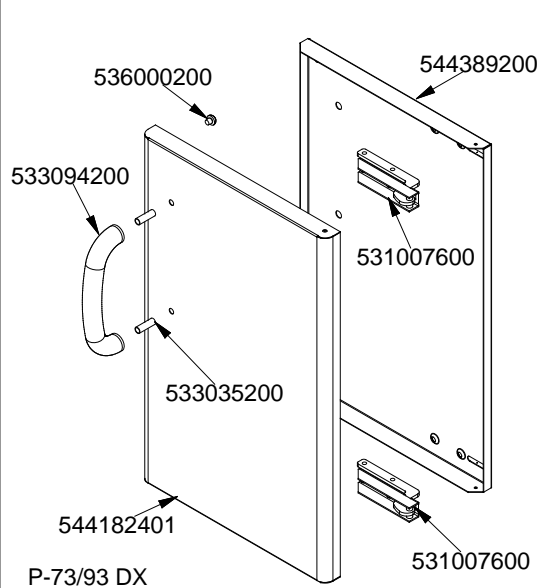

BRF - 94 ET, BRF - 98 ET
dveře N°od 0602
Platný od 1.5.2016
do 30.4.2019