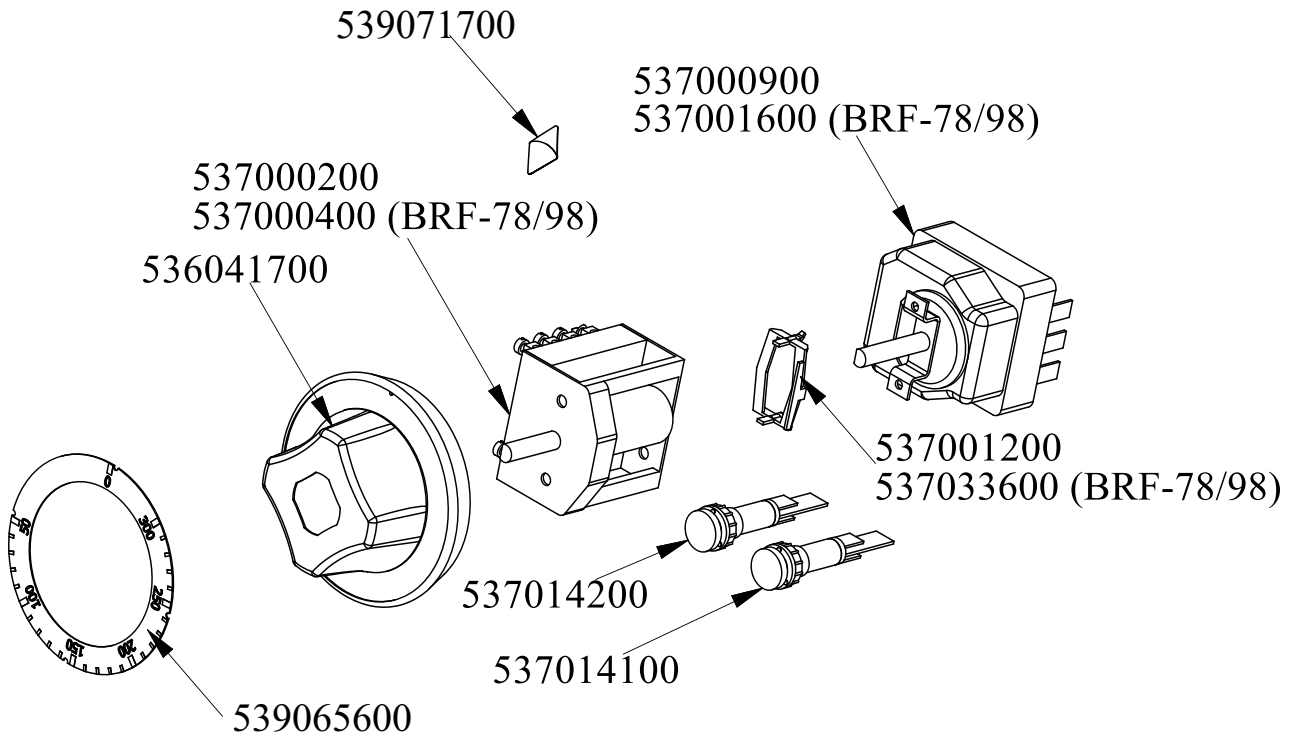

RM 900

Platný od 1.5. 2019

BRF-94ET, BRF-98ET

Objednací kód	Popis v ENG
532004100	FLUE GRID L=370 90LINE (RAF)
544561800	
537012800	SAFETY THERMOSTAT 420°C THREEPHASE
541129501	
541109501	
25036454	
537030300	HEATING EL. BRF 90 W2600 V230
537033400	EL.BOX 195X150+HOLE FOR BRF-78/98E
537009500	REMOTE CONTR.SWITCH35A 690V B.230V
536005200	INOX LEG 2" 120-180 M10
544407300	RIGHT SIDE PANEL 90 LINE
544407400	LEFT SIDE PANEL 70 LINE
537027400	TERMINAL BLOCK THREEPHASE 40A
536022101	PLUG FOR BRF BASIN
536001700	GRIP D.25*19*M6
537036500	TERMINAL BLOCK 4POLES 40A SCREW-SCR
531015602	
531015702	
541113702	
-	-
-	-
-	-

560100401M00P00

Objednací kód	Popis v ENG
537001600	THERMOSTAT 50-320°C SINGLEPHASE
536041700	SILVER CHROM. KNOB Ø77 4P.G.Ø06X4,6
537000400	COMMUTATOR 1POS.SINGLEPHASE S49 16A
537001200	FIXING BRACKET FOR THERMOSTAT/COMM.
537014200	GREEN WARNING LIGHT 250V
537014100	WHITE WARNING LIGHT 250V
537000900	THERMOSTAT 063-320°C THREEPHASE
537033600	FIXING BRACKET FOR THERMOSTAT/COMM.
537000200	COMMUTATOR 1 POS. 3PHASE S.49 16A
539065600	BLACK STICKING DISK 72 (050,300°)
539071700	ADHES.LABEL FOR RING GREEN SIGN.

560125700M00P00

Objednačí kód	Popis v ENG
536042300	SILVER CHROM. RING FOR KNOB Ø77 4 P
536042100	SEAL CASING FOR KNOB Ø77 4 P
533162700	PROCESSING CODE

BRF - 94 ET, BRF - 98 ET
Platný od 1.5.2016
do 30.4.2019