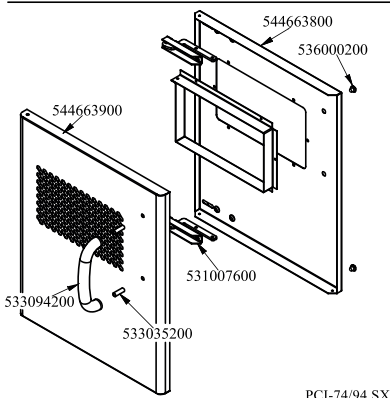

560100401M00P00

Objednací kód	Popis v ENG
537001600	THERMOSTAT 50-320°C SINGLEPHASE
536041700	SILVER CHROM. KNOB Ø77 4P.G.Ø06X4,6
537000400	COMMUTATOR 1POS.SINGLEPHASE S49 16A
537001200	FIXING BRACKET FOR THERMOSTAT/COMM.
537014200	GREEN WARNING LIGHT 250V
537014100	WHITE WARNING LIGHT 250V
537000900	THERMOSTAT 063-320°C THREEPHASE
537033600	FIXING BRACKET FOR THERMOSTAT/COMM.
537000200	COMMUTATOR 1 POS. 3PHASE S.49 16A
539065600	BLACK STICKING DISK 72 (050,300°)
539071700	ADHES.LABEL FOR RING GREEN SIGN.

P-63/73/93 SX

P-63/73/93 DX

P-64/74/94 SX

P-64/74/94 DX

P-72/92 SX

P-64/74/94 DX CF

PCI-74/94 SX

PCI-74/94 DX

Objednací kód	Popis v ENG
544185101	RIGHT DOOR 74 CF
533107100	HANDLE SPACER OF CF-70
533094200	S/S HANDLE FOR 70/90 SERIES
544185400	LOWER DOOR HINGE FOR COMPARTME CF70
544185500	UPPER DOOR HINGE FOR COMPARTME CF70
544185201	INNER DOOR * 74DX
531000900	MAGNET §22 KG.3 WITH DISK
536000200	D.12 H.4 BUMPER
544182001	RIGHT DOOR 74
531007600	DOOR HINGE
544389400	
533035200	HANDLE SPACER
544182101	LEFT DOOR 74
544389500	INNER-DOOR OF LHD 74
544182401	RIGHT DOOR 73
544389200	
544389300	
544182501	LEFT DOOR 73
544497000	
544497100	
544663900	LHD 74 DOOR FOR PCI
544663800	74 LHD OVEN INNER DOOR FOUR PCI
544662700	DOOR 74 DX PCI
544662600	
533094300	S/S HANDLE FOR 600T.LINE

560125700M00P00

Objednačí kód	Popis v ENG
536042300	SILVER CHROM. RING FOR KNOB Ø77 4 P
536042100	SEAL CASING FOR KNOB Ø77 4 P
533162700	PROCESSING CODE

BRF - 94 ET, BRF - 98 ET
Platný od 1.5.2016
do 30.4.2019