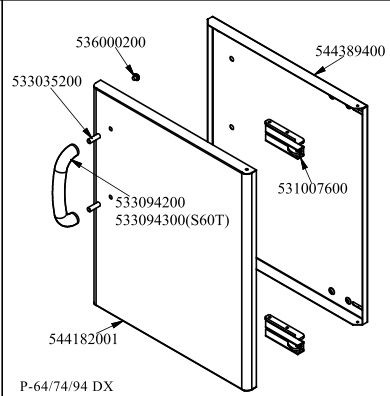

P-63/73/93 DX