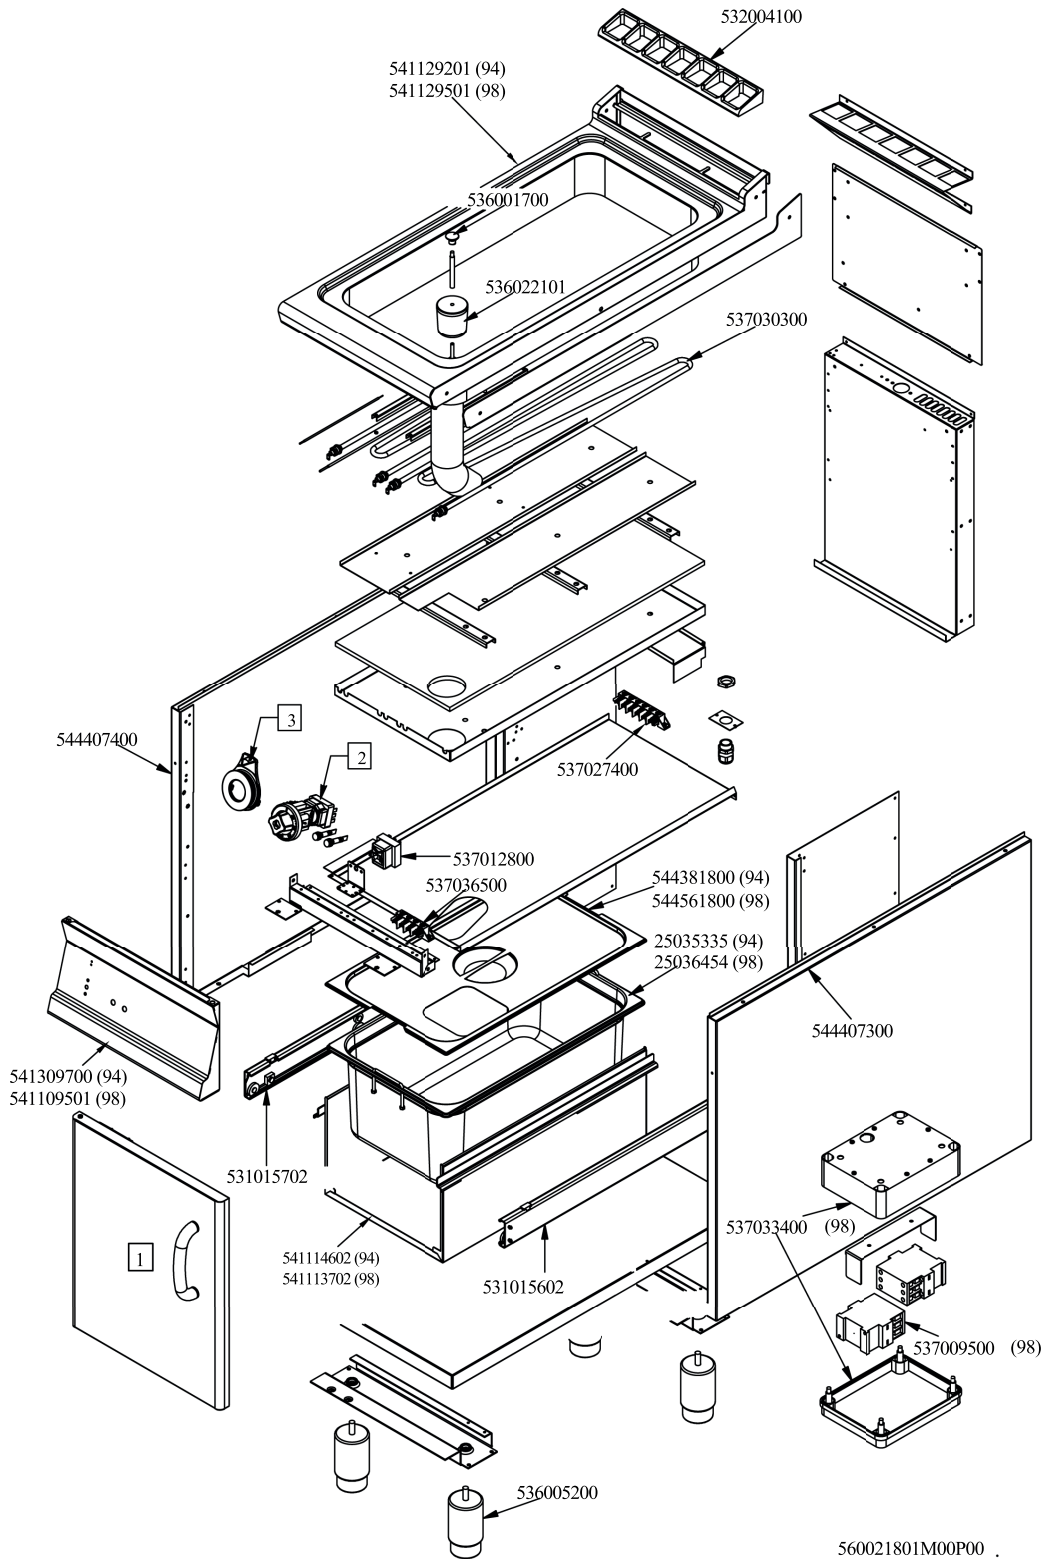

RM 900

Platný od 1.5. 2019

BRF-94ET, BRF-98ET

Objednací kód	Popis v ENG
532004100	FLUE GRID L=370 90LINE (RAF)
544561800	
537012800	SAFETY THERMOSTAT 420°C THREEPHASE
541129501	
541109501	
25036454	
537030300	HEATING EL. BRF 90 W2600 V230
537033400	EL.BOX 195X150+HOLE FOR BRF-78/98E
537009500	REMOTE CONTR.SWITCH35A 690V B.230V
536005200	INOX LEG 2" 120-180 M10
544407300	RIGHT SIDE PANEL 90 LINE
544407400	LEFT SIDE PANEL 70 LINE
537027400	TERMINAL BLOCK THREEPHASE 40A
536022101	PLUG FOR BRF BASIN
536001700	GRIP D.25*19*M6
537036500	TERMINAL BLOCK 4POLES 40A SCREW-SCR
531015602	
531015702	
541113702	
-	-
-	-
-	-

560100401M00P00

Objednací kód	Popis v ENG
537001600	THERMOSTAT 50-320°C SINGLEPHASE
536041700	SILVER CHROM. KNOB Ø77 4P.G.Ø06X4,6
537000400	COMMUTATOR 1POS.SINGLEPHASE S49 16A
537001200	FIXING BRACKET FOR THERMOSTAT/COMM.
537014200	GREEN WARNING LIGHT 250V
537014100	WHITE WARNING LIGHT 250V
537000900	THERMOSTAT 063-320°C THREEPHASE
537033600	FIXING BRACKET FOR THERMOSTAT/COMM.
537000200	COMMUTATOR 1 POS. 3PHASE S.49 16A
539065600	BLACK STICKING DISK 72 (050,300°)
539071700	ADHES.LABEL FOR RING GREEN SIGN.

Objednací kód	Popis v ENG
544185101	RIGHT DOOR 74 CF
533107100	HANDLE SPACER OF CF-70
533094200	S/S HANDLE FOR 70/90 SERIES
544185400	LOWER DOOR HINGE FOR COMPARTME CF70
544185500	UPPER DOOR HINGE FOR COMPARTME CF70
544185201	INNER DOOR * 74DX
531000900	MAGNET §22 KG.3 WITH DISK
536000200	D.12 H.4 BUMPER
544182001	RIGHT DOOR 74
531007600	DOOR HINGE
544389400	
533035200	HANDLE SPACER
544182101	LEFT DOOR 74
544389500	INNER-DOOR OF LHD 74
544182401	RIGHT DOOR 73
544389200	
544389300	
544182501	LEFT DOOR 73
544497000	
544497100	
544663900	LHD 74 DOOR FOR PCI
544663800	74 LHD OVEN INNER DOOR FOUR PCI
544662700	DOOR 74 DX PCI
544662600	
533094300	S/S HANDLE FOR 600T.LINE