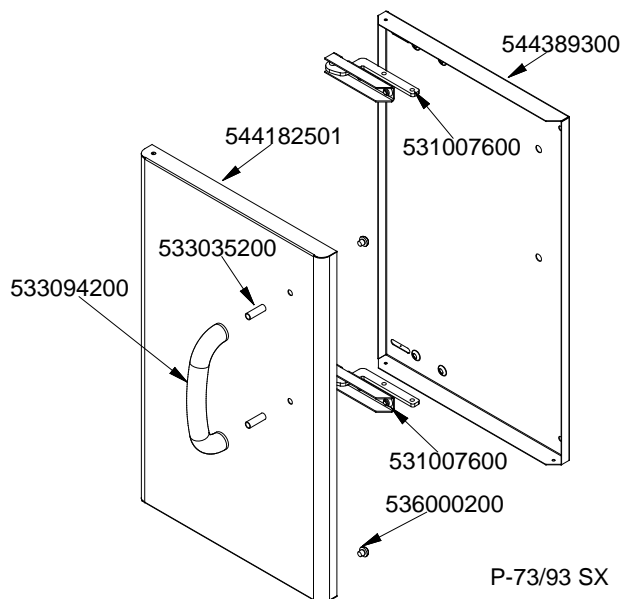

BRF - 94 ET, BRF - 98 ET
dveře N°od 0602
Platný od 1.5.2016
do 30.4.2019