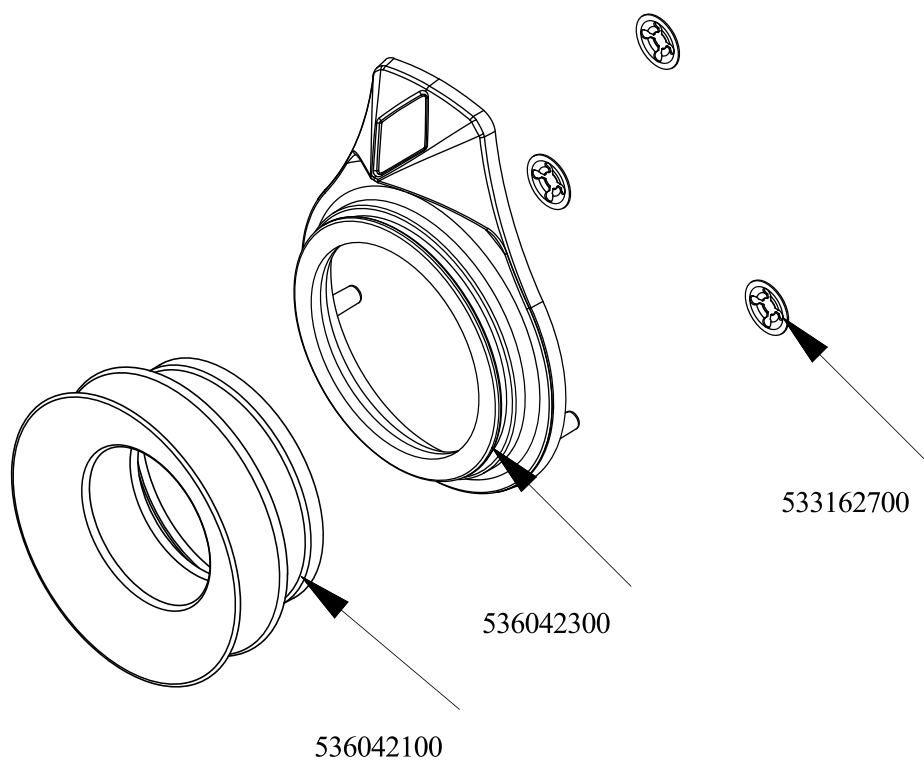

560100401M00P00

Objednací kód	Popis v ENG
537001600	THERMOSTAT 50-320°C SINGLEPHASE
536041700	SILVER CHROM. KNOB Ø77 4P.G.Ø06X4,6
537000400	COMMUTATOR 1POS.SINGLEPHASE S49 16A
537001200	FIXING BRACKET FOR THERMOSTAT/COMM.
537014200	GREEN WARNING LIGHT 250V
537014100	WHITE WARNING LIGHT 250V
537000900	THERMOSTAT 063-320°C THREEPHASE
537033600	FIXING BRACKET FOR THERMOSTAT/COMM.
537000200	COMMUTATOR 1 POS. 3PHASE S.49 16A
539065600	BLACK STICKING DISK 72 (050,300°)
539071700	ADHES.LABEL FOR RING GREEN SIGN.

Objednací kód	Popis v ENG
544185101	RIGHT DOOR 74 CF
533107100	HANDLE SPACER OF CF-70
533094200	S/S HANDLE FOR 70/90 SERIES
544185400	LOWER DOOR HINGE FOR COMPARTME CF70
544185500	UPPER DOOR HINGE FOR COMPARTME CF70
544185201	INNER DOOR * 74DX
531000900	MAGNET §22 KG.3 WITH DISK
536000200	D.12 H.4 BUMPER
544182001	RIGHT DOOR 74
531007600	DOOR HINGE
544389400	
533035200	HANDLE SPACER
544182101	LEFT DOOR 74
544389500	INNER-DOOR OF LHD 74
544182401	RIGHT DOOR 73
544389200	
544389300	
544182501	LEFT DOOR 73
544497000	
544497100	
544663900	LHD 74 DOOR FOR PCI
544663800	74 LHD OVEN INNER DOOR FOUR PCI
544662700	DOOR 74 DX PCI
544662600	
533094300	S/S HANDLE FOR 600T.LINE

560125700M00P00

Objednačí kód	Popis v ENG
536042300	SILVER CHROM. RING FOR KNOB Ø77 4 P
536042100	SEAL CASING FOR KNOB Ø77 4 P
533162700	PROCESSING CODE

BRF - 94 ET, BRF - 98 ET
Platný od 1.5.2016
do 30.4.2019