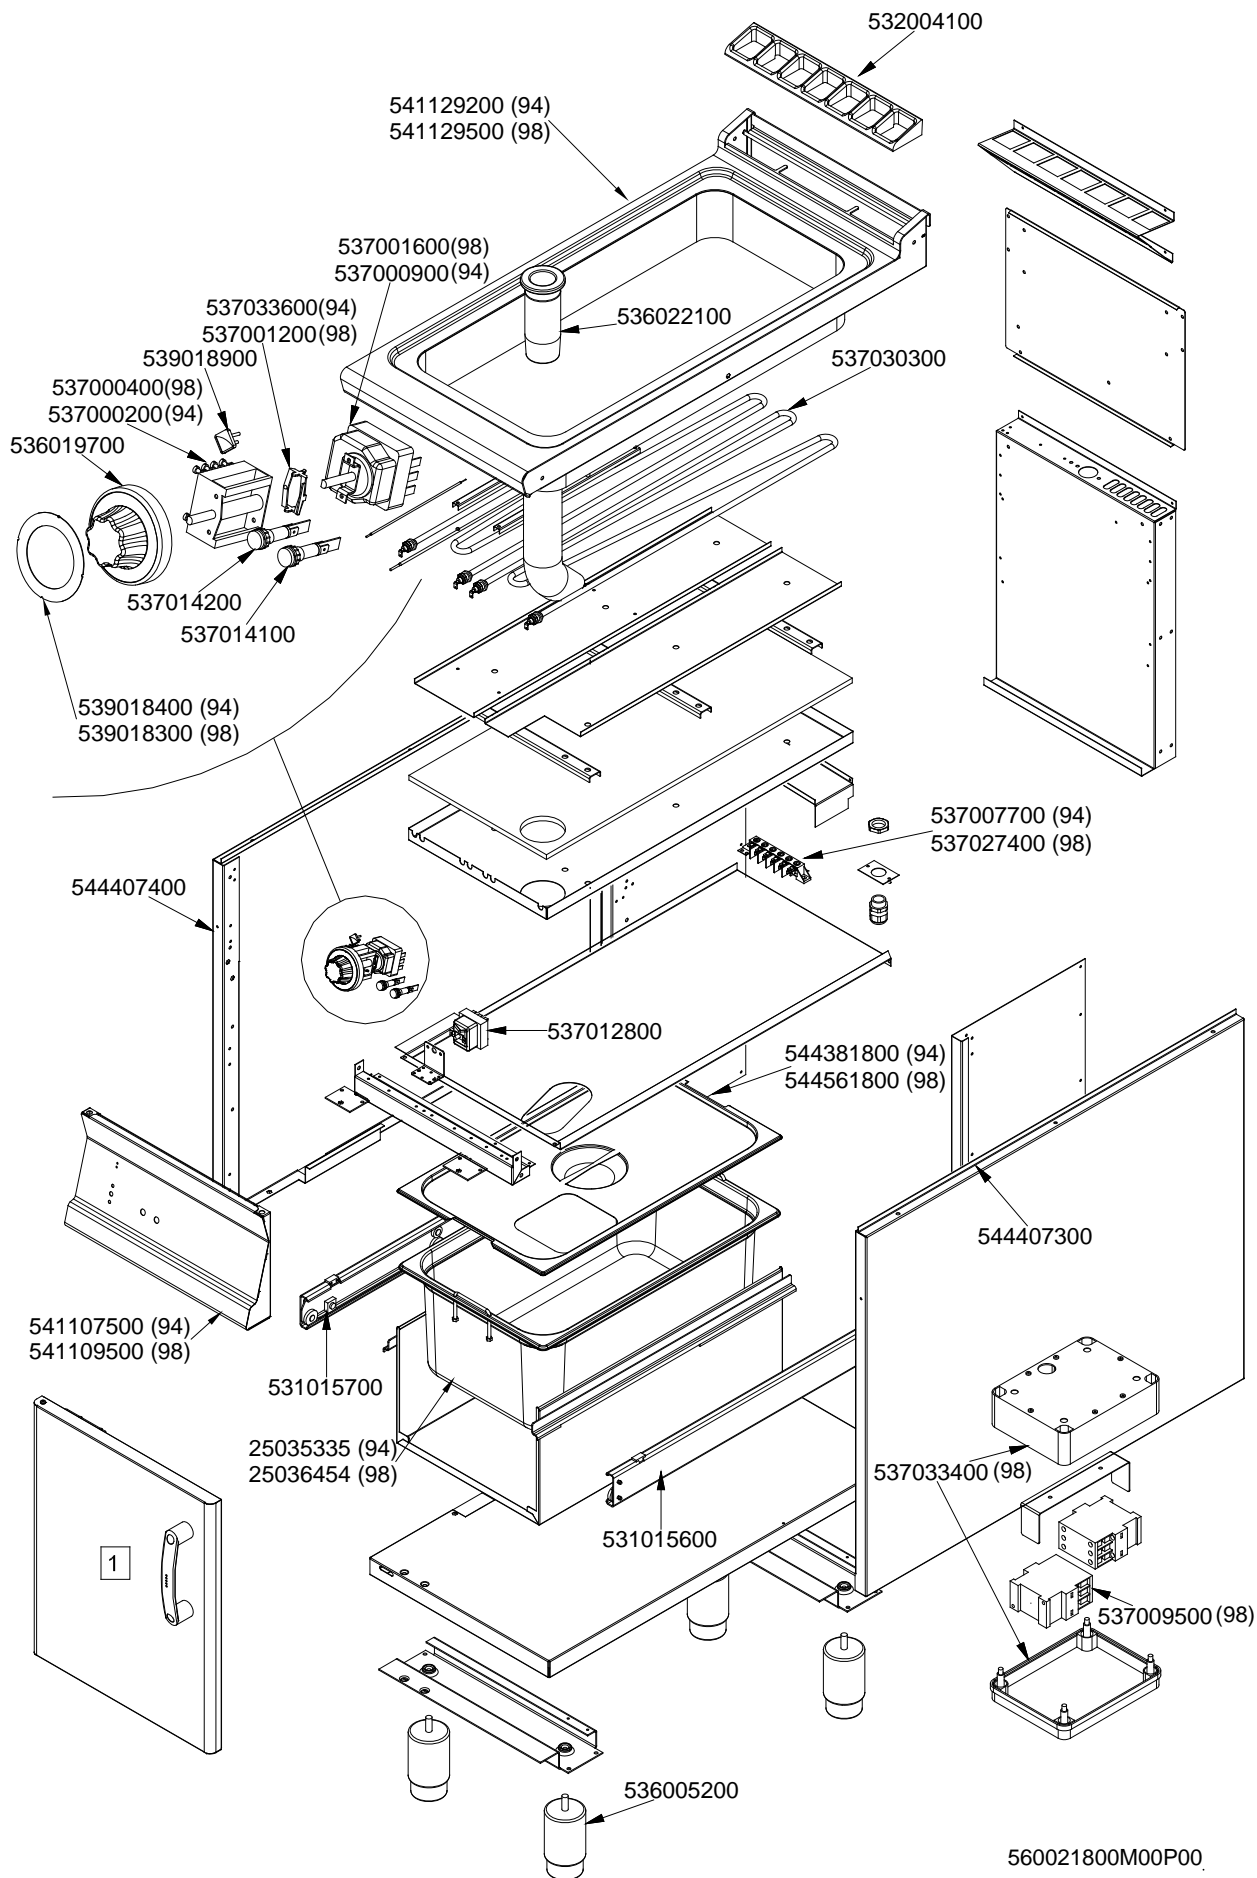

RM 900

Platný od 1.5. 2019

BRF-94ET, BRF-98ET

Objednací kód	Popis v ENG
532004100	FLUE GRID L=370 90LINE (RAF)
544561800	
537012800	SAFETY THERMOSTAT 420°C THREEPHASE
541129501	
541109501	
25036454	
537030300	HEATING EL. BRF 90 W2600 V230
537033400	EL.BOX 195X150+HOLE FOR BRF-78/98E
537009500	REMOTE CONTR.SWITCH35A 690V B.230V
536005200	INOX LEG 2" 120-180 M10
544407300	RIGHT SIDE PANEL 90 LINE
544407400	LEFT SIDE PANEL 70 LINE
537027400	TERMINAL BLOCK THREEPHASE 40A
536022101	PLUG FOR BRF BASIN
536001700	GRIP D.25*19*M6
537036500	TERMINAL BLOCK 4POLES 40A SCREW-SCR
531015602	
531015702	
541113702	
-	-
-	-
-	-

Objednací kód	Popis v ENG
544185101	RIGHT DOOR 74 CF
533107100	HANDLE SPACER OF CF-70
533094200	S/S HANDLE FOR 70/90 SERIES
544185400	LOWER DOOR HINGE FOR COMPARTME CF70
544185500	UPPER DOOR HINGE FOR COMPARTME CF70
544185201	INNER DOOR * 74DX
531000900	MAGNET §22 KG.3 WITH DISK
536000200	D.12 H.4 BUMPER
544182001	RIGHT DOOR 74
531007600	DOOR HINGE
544389400	
533035200	HANDLE SPACER
544182101	LEFT DOOR 74
544389500	INNER-DOOR OF LHD 74
544182401	RIGHT DOOR 73
544389200	
544389300	
544182501	LEFT DOOR 73
544497000	
544497100	
544663900	LHD 74 DOOR FOR PCI
544663800	74 LHD OVEN INNER DOOR FOUR PCI
544662700	DOOR 74 DX PCI
544662600	
533094300	S/S HANDLE FOR 600T.LINE

560125700M00P00

Objednačí kód	Popis v ENG
536042300	SILVER CHROM. RING FOR KNOB Ø77 4 P
536042100	SEAL CASING FOR KNOB Ø77 4 P
533162700	PROCESSING CODE

BRF - 94 ET, BRF - 98 ET
Platný od 1.5.2016
do 30.4.2019