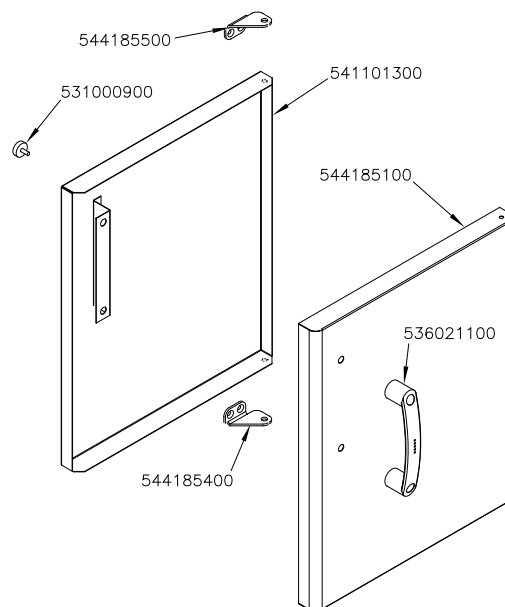

Objednací kód	Popis v ENG
544185101	RIGHT DOOR 74 CF
533107100	HANDLE SPACER OF CF-70
533094200	S/S HANDLE FOR 70/90 SERIES
544185400	LOWER DOOR HINGE FOR COMPARTME CF70
544185500	UPPER DOOR HINGE FOR COMPARTME CF70
544185201	INNER DOOR * 74DX
531000900	MAGNET §22 KG.3 WITH DISK
536000200	D.12 H.4 BUMPER
544182001	RIGHT DOOR 74
531007600	DOOR HINGE
544389400	
533035200	HANDLE SPACER
544182101	LEFT DOOR 74
544389500	INNER-DOOR OF LHD 74
544182401	RIGHT DOOR 73
544389200	
544389300	
544182501	LEFT DOOR 73
544497000	
544497100	
544663900	LHD 74 DOOR FOR PCI
544663800	74 LHD OVEN INNER DOOR FOUR PCI
544662700	DOOR 74 DX PCI
544662600	
533094300	S/S HANDLE FOR 600T.LINE

560125700M00P00

Objednačí kód	Popis v ENG
536042300	SILVER CHROM. RING FOR KNOB Ø77 4 P
536042100	SEAL CASING FOR KNOB Ø77 4 P
533162700	PROCESSING CODE

BRF - 94 ET, BRF - 98 ET
Platný od 1.5.2016
do 30.4.2019

BRF - 94 ET, BRF - 98 ET
dveře N°od 0602
Platný od 1.5.2016
do 30.4.2019

BRF - 94 ET, BRF - 98 ET
dveře N°do 0601
Platný od 1.5.2016
do 30.4.2019

P-73/93 SX

P-73/93 DX

P-74/94 SX

P-74/94 DX

P-74/94 DX CF

560012800M0P00