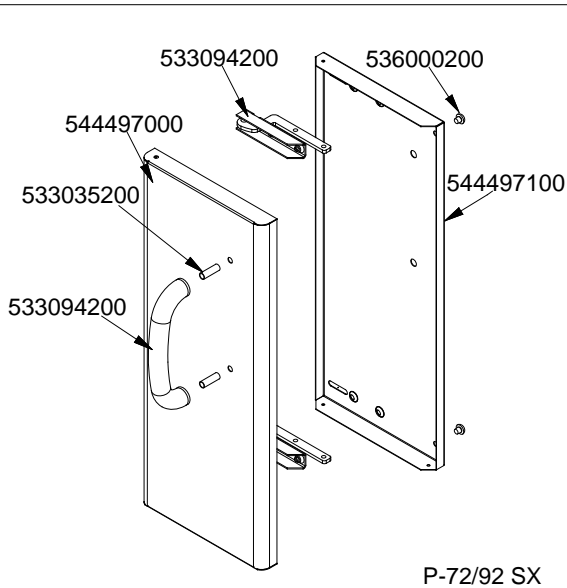

BRF - 94 ET, BRF - 98 ET
dveře N°od 0602
Platný od 1.5.2016
do 30.4.2019