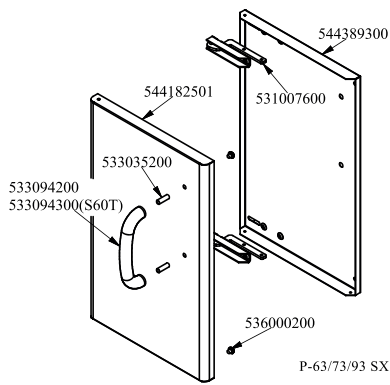

RM 900

Platný od 1.5. 2019

BRF-94ET, BRF-98ET

Objednací kód	Popis v ENG
532004100	FLUE GRID L=370 90LINE (RAF)
544561800	
537012800	SAFETY THERMOSTAT 420°C THREEPHASE
541129501	
541109501	
25036454	
537030300	HEATING EL. BRF 90 W2600 V230
537033400	EL.BOX 195X150+HOLE FOR BRF-78/98E
537009500	REMOTE CONTR.SWITCH35A 690V B.230V
536005200	INOX LEG 2" 120-180 M10
544407300	RIGHT SIDE PANEL 90 LINE
544407400	LEFT SIDE PANEL 70 LINE
537027400	TERMINAL BLOCK THREEPHASE 40A
536022101	PLUG FOR BRF BASIN
536001700	GRIP D.25*19*M6
537036500	TERMINAL BLOCK 4POLES 40A SCREW-SCR
531015602	
531015702	
541113702	
-	-
-	-
-	-

560100401M00P00

Objednací kód	Popis v ENG
537001600	THERMOSTAT 50-320°C SINGLEPHASE
536041700	SILVER CHROM. KNOB Ø77 4P.G.Ø06X4,6
537000400	COMMUTATOR 1POS.SINGLEPHASE S49 16A
537001200	FIXING BRACKET FOR THERMOSTAT/COMM.
537014200	GREEN WARNING LIGHT 250V
537014100	WHITE WARNING LIGHT 250V
537000900	THERMOSTAT 063-320°C THREEPHASE
537033600	FIXING BRACKET FOR THERMOSTAT/COMM.
537000200	COMMUTATOR 1 POS. 3PHASE S.49 16A
539065600	BLACK STICKING DISK 72 (050,300°)
539071700	ADHES.LABEL FOR RING GREEN SIGN.

560125700M00P00

Objednačí kód	Popis v ENG
536042300	SILVER CHROM. RING FOR KNOB Ø77 4 P
536042100	SEAL CASING FOR KNOB Ø77 4 P
533162700	PROCESSING CODE

BRF - 94 ET, BRF - 98 ET
Platný od 1.5.2016
do 30.4.2019