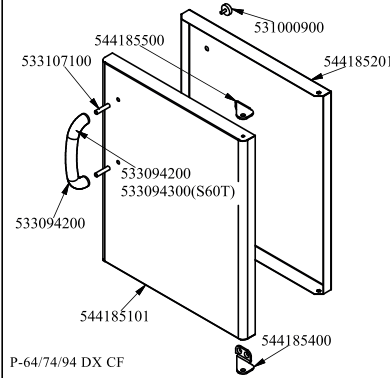

P-64/74/94 DX