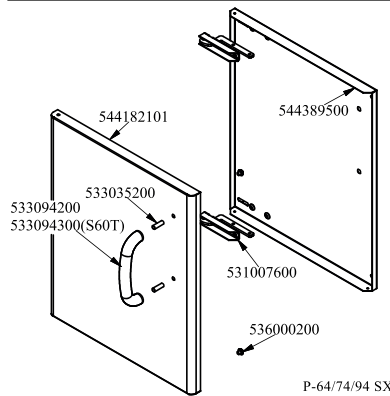

P-63/73/93 SX