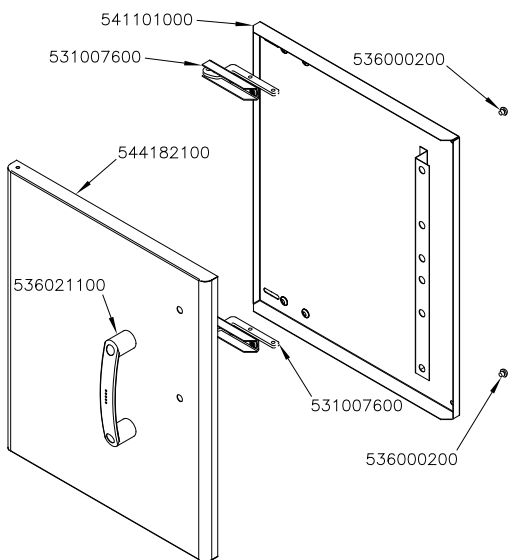

Objednací kód	Popis v ENG
544185101	RIGHT DOOR 74 CF
533107100	HANDLE SPACER OF CF-70
533094200	S/S HANDLE FOR 70/90 SERIES
544185400	LOWER DOOR HINGE FOR COMPARTME CF70
544185500	UPPER DOOR HINGE FOR COMPARTME CF70
544185201	INNER DOOR * 74DX
531000900	MAGNET §22 KG.3 WITH DISK
536000200	D.12 H.4 BUMPER
544182001	RIGHT DOOR 74
531007600	DOOR HINGE
544389400	
533035200	HANDLE SPACER
544182101	LEFT DOOR 74
544389500	INNER-DOOR OF LHD 74
544182401	RIGHT DOOR 73
544389200	
544389300	
544182501	LEFT DOOR 73
544497000	
544497100	
544663900	LHD 74 DOOR FOR PCI
544663800	74 LHD OVEN INNER DOOR FOUR PCI
544662700	DOOR 74 DX PCI
544662600	
533094300	S/S HANDLE FOR 600T.LINE

560125700M00P00

Objednačí kód	Popis v ENG
536042300	SILVER CHROM. RING FOR KNOB Ø77 4 P
536042100	SEAL CASING FOR KNOB Ø77 4 P
533162700	PROCESSING CODE

BRF - 94 ET, BRF - 98 ET
Platný od 1.5.2016
do 30.4.2019

BRF - 94 ET, BRF - 98 ET
dveře N°od 0602
Platný od 1.5.2016
do 30.4.2019

BRF - 94 ET, BRF - 98 ET
dveře N°do 0601
Platný od 1.5.2016
do 30.4.2019

P-73/93 SX

P-73/93 DX

P-74/94 SX

P-74/94 DX

P-74/94 DX CF

560012800M0P00