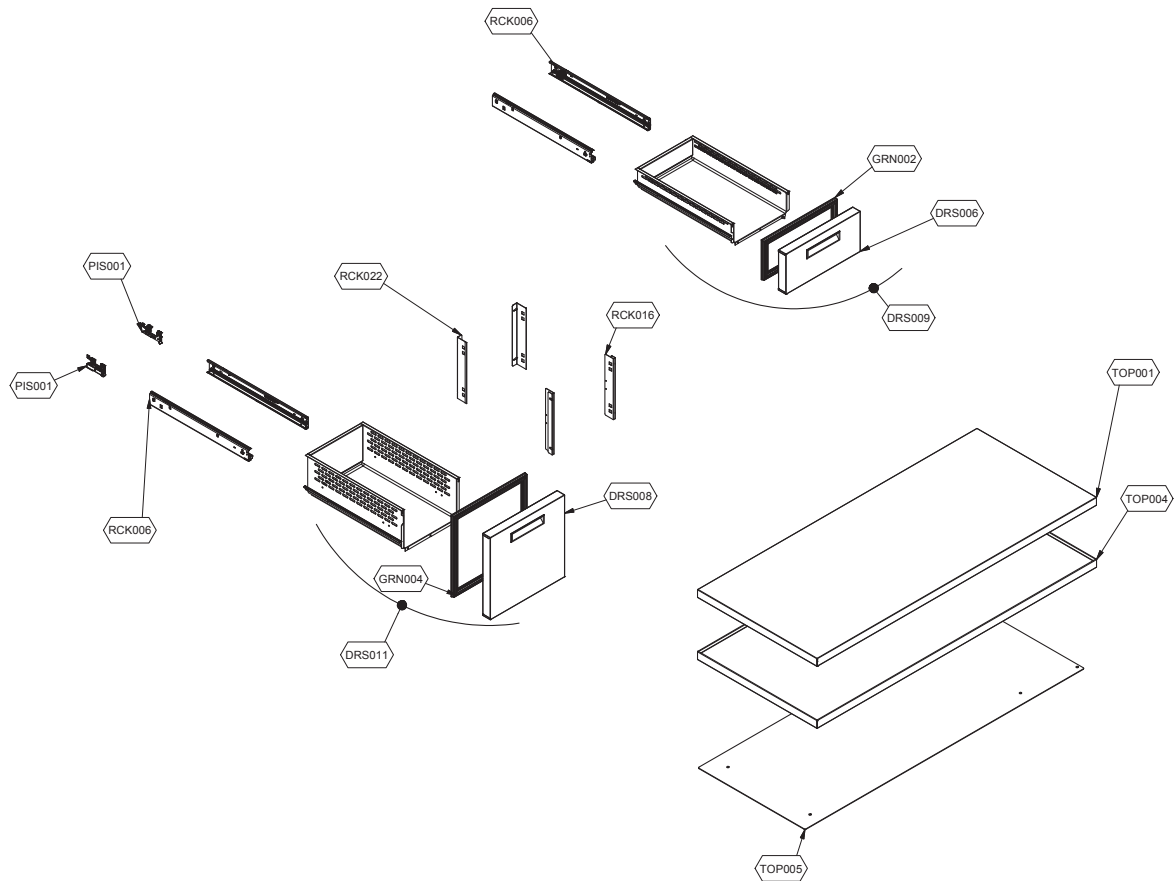

Číslo produktu	Název produktu
73671140	Sestava výparníku
74708410	Pánev výparníku
74865562	Kompresor
74837280	Kondenzátor
74867120	Elektrické části kompresoru
73648586	Výparník
74847200	Ventilátor
74847166	Ventilátor
74847202	Mřížka ventilátoru
74742008	Hlavní vypínač
72613054	Zadní panel
72613056	Svislý panel
7LS72IP2IA001-OPT	Rozložený pohled na volitelné díly a funkce
72613012	Mobilní horizontální kryt
72613008	Mobilní vertikální kryt
72613104	Mobilní vertikální kryt
SC803	Elektrické zapojení
RIF.TAR.Q03	Služba přednastavení řídicí jednotky
74700776	Nenastavený elektronický regulátor
74700916	Sonda
74861890	Kompletní kondenzační jednotka
74873030	Elektrický ventil
74702580	Ráfek/stopa
73691830	Elektrický panel

Číslo produktu	Název produktu
73690062	Čelní panel zásuvky 1/3
74702542	1/3 těsnění
74703176	Běžec
74768520	Regál
74768522	Zadní regál
73690056	Vertikální stojan
73676270	S/S horní část

Číslo produktu	Model produktu	Název produktu
00020125	LNSF 702 1Z DKIT	Podstavba mrazící el. GN 1/1 deska KIT 2x1 zásuvky
00020126	LNSF 702 2Z DKIT	Podstavba mrazící el. GN 1/1 deska KIT 2x2 zásuvky
00020127	LNSF 702 2Z 1Z DKIT	Podstavba mrazící el. GN 1/1 deska KIT 2x1+1 zásuvky
00020131	LNSF 703 1Z DKIT	Podstavba mrazící el. GN 1/1 deska KIT 3x1 zásuvky
00020132	LNSF 703 2Z DKIT	Podstavba mrazící el. GN 1/1 deska KIT 3x2 zásuvky
00020133	LNSF 703 2Z 1Z DKIT	Podstavba mrazící el. GN 1/1 deska KIT 2x2+1 zásuvky