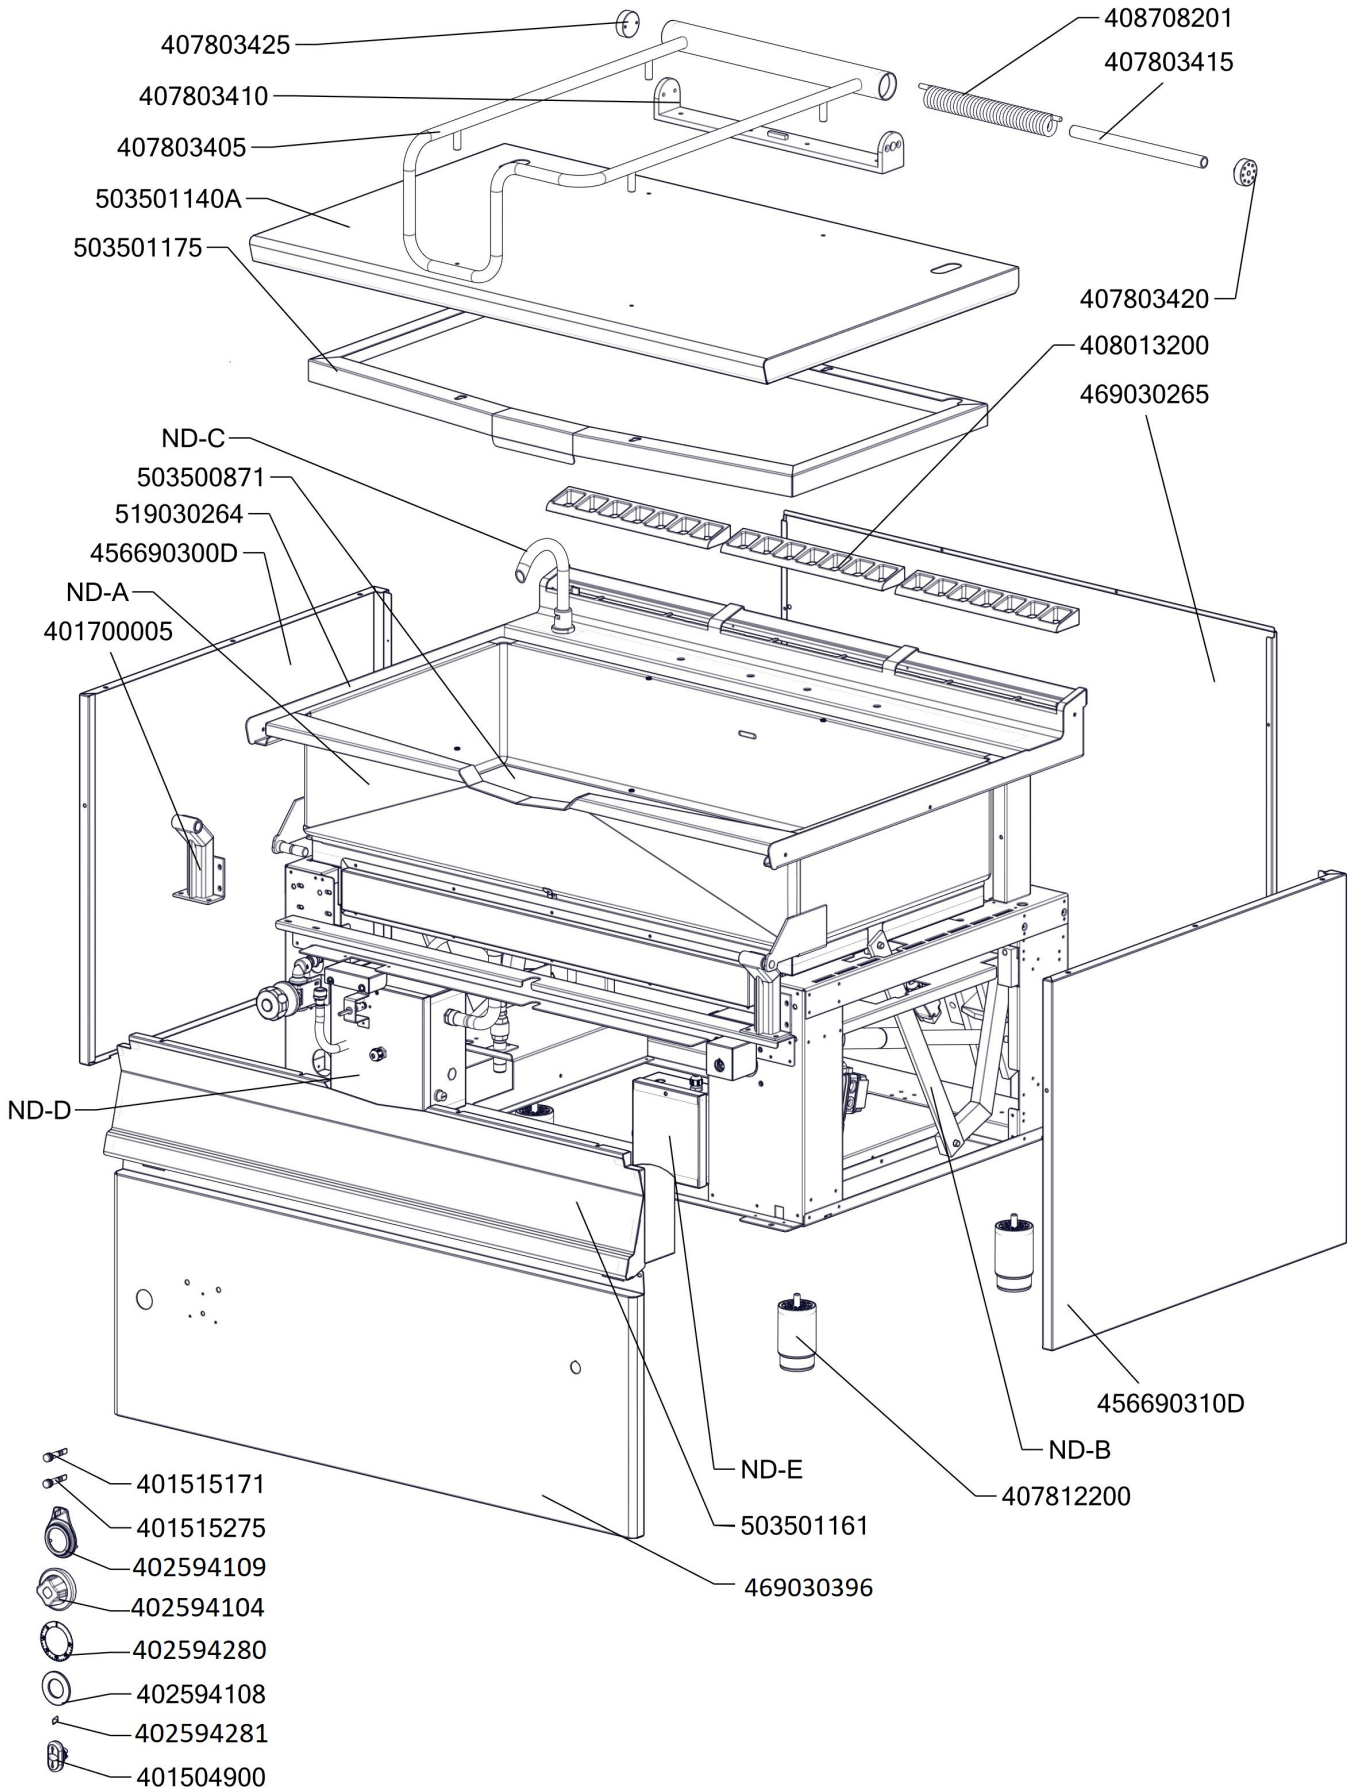

Exploded view BRM-120-912ET-NEW