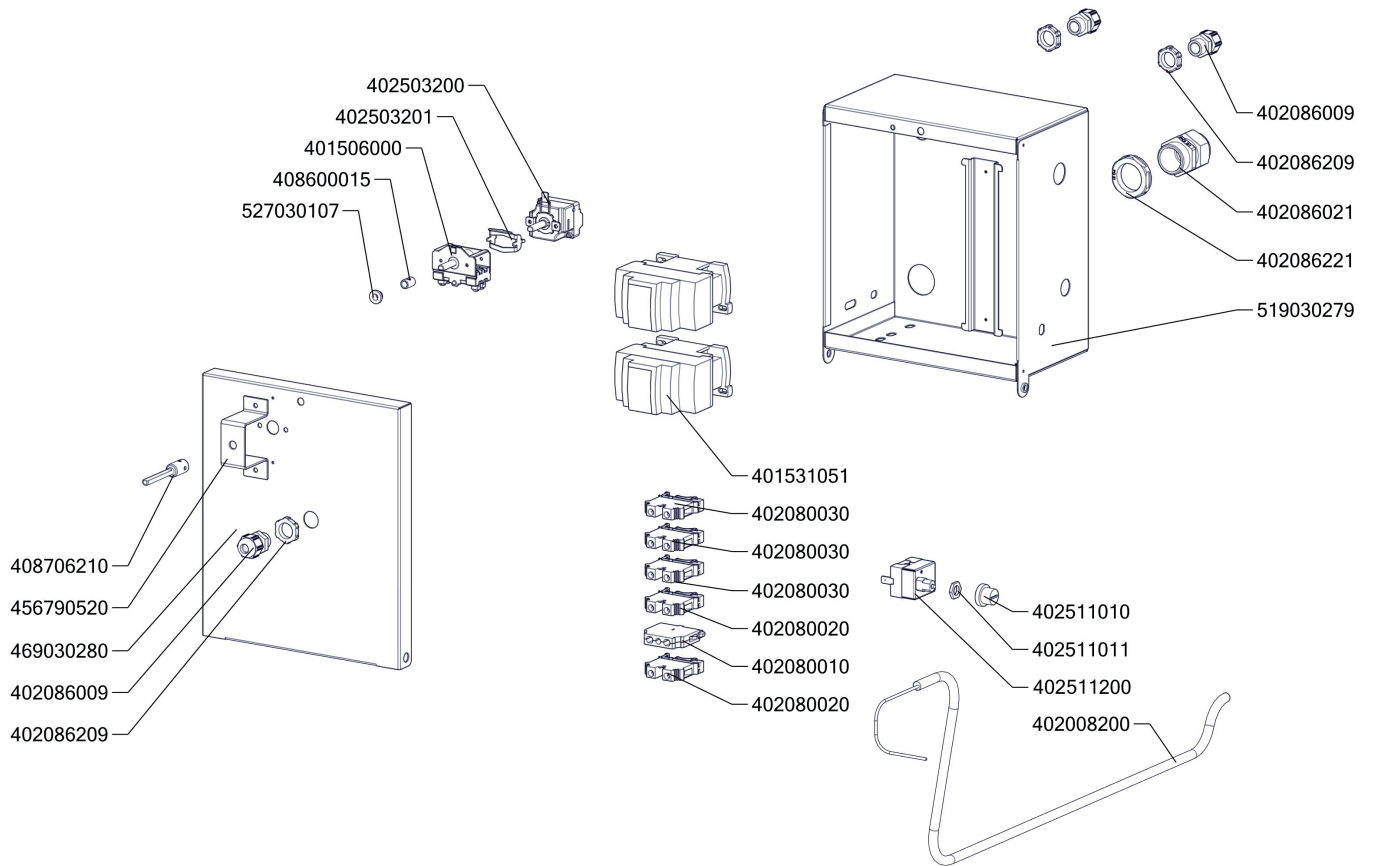

BRM 120 912 ET_ND-D
2016_5 do
30.4. 2019