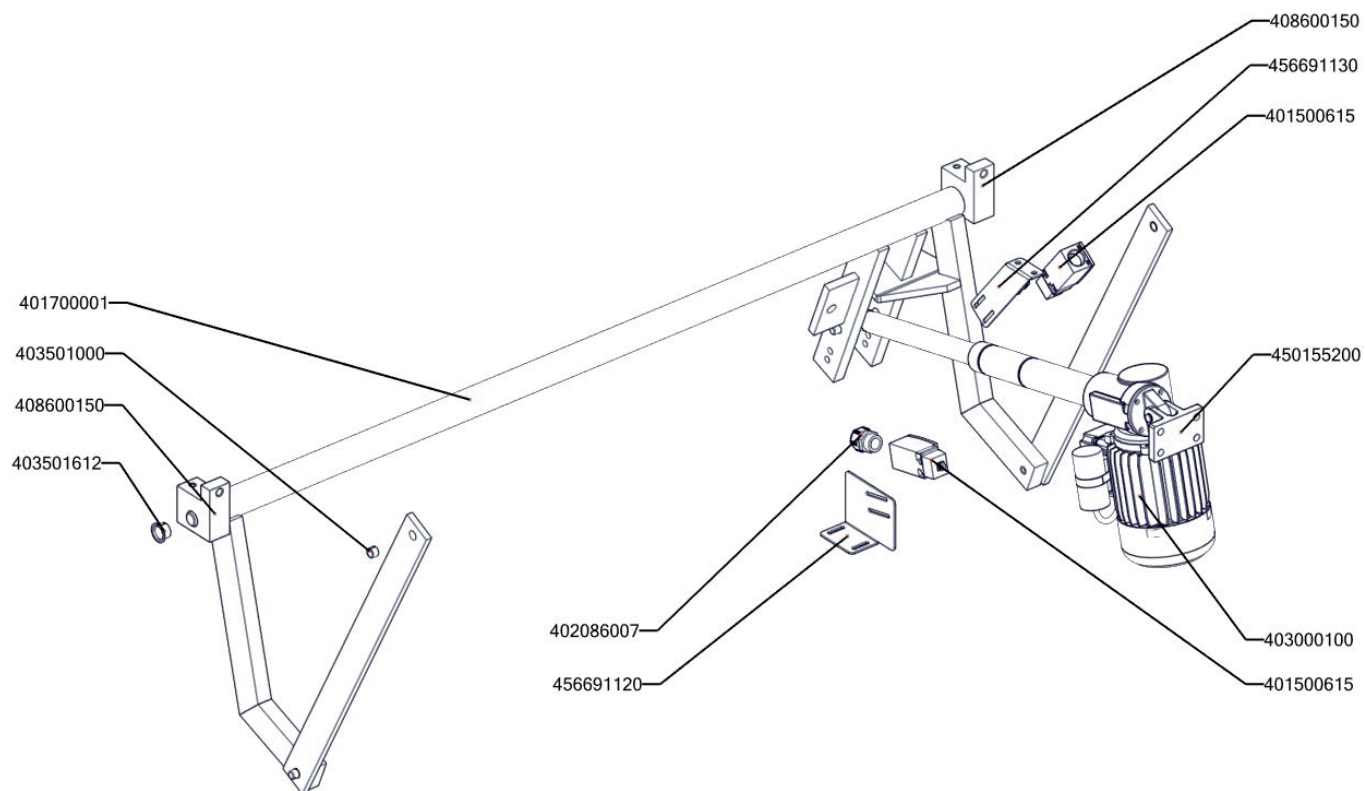

BRM 120 912 ET_ND-B

Platný od 1.5.2019