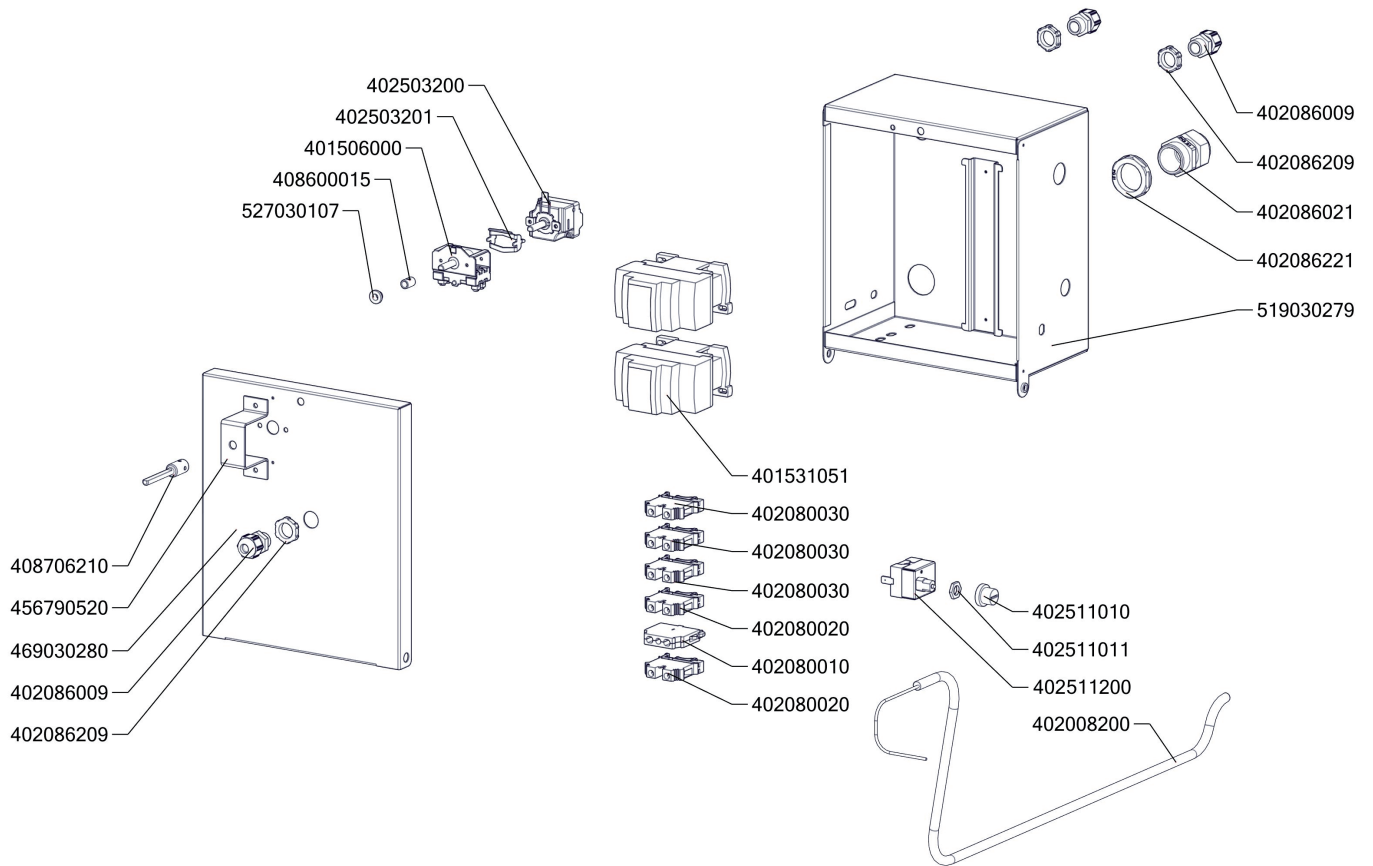

BRM 120 912 ET_ND-D
Platný od 1.5.2019