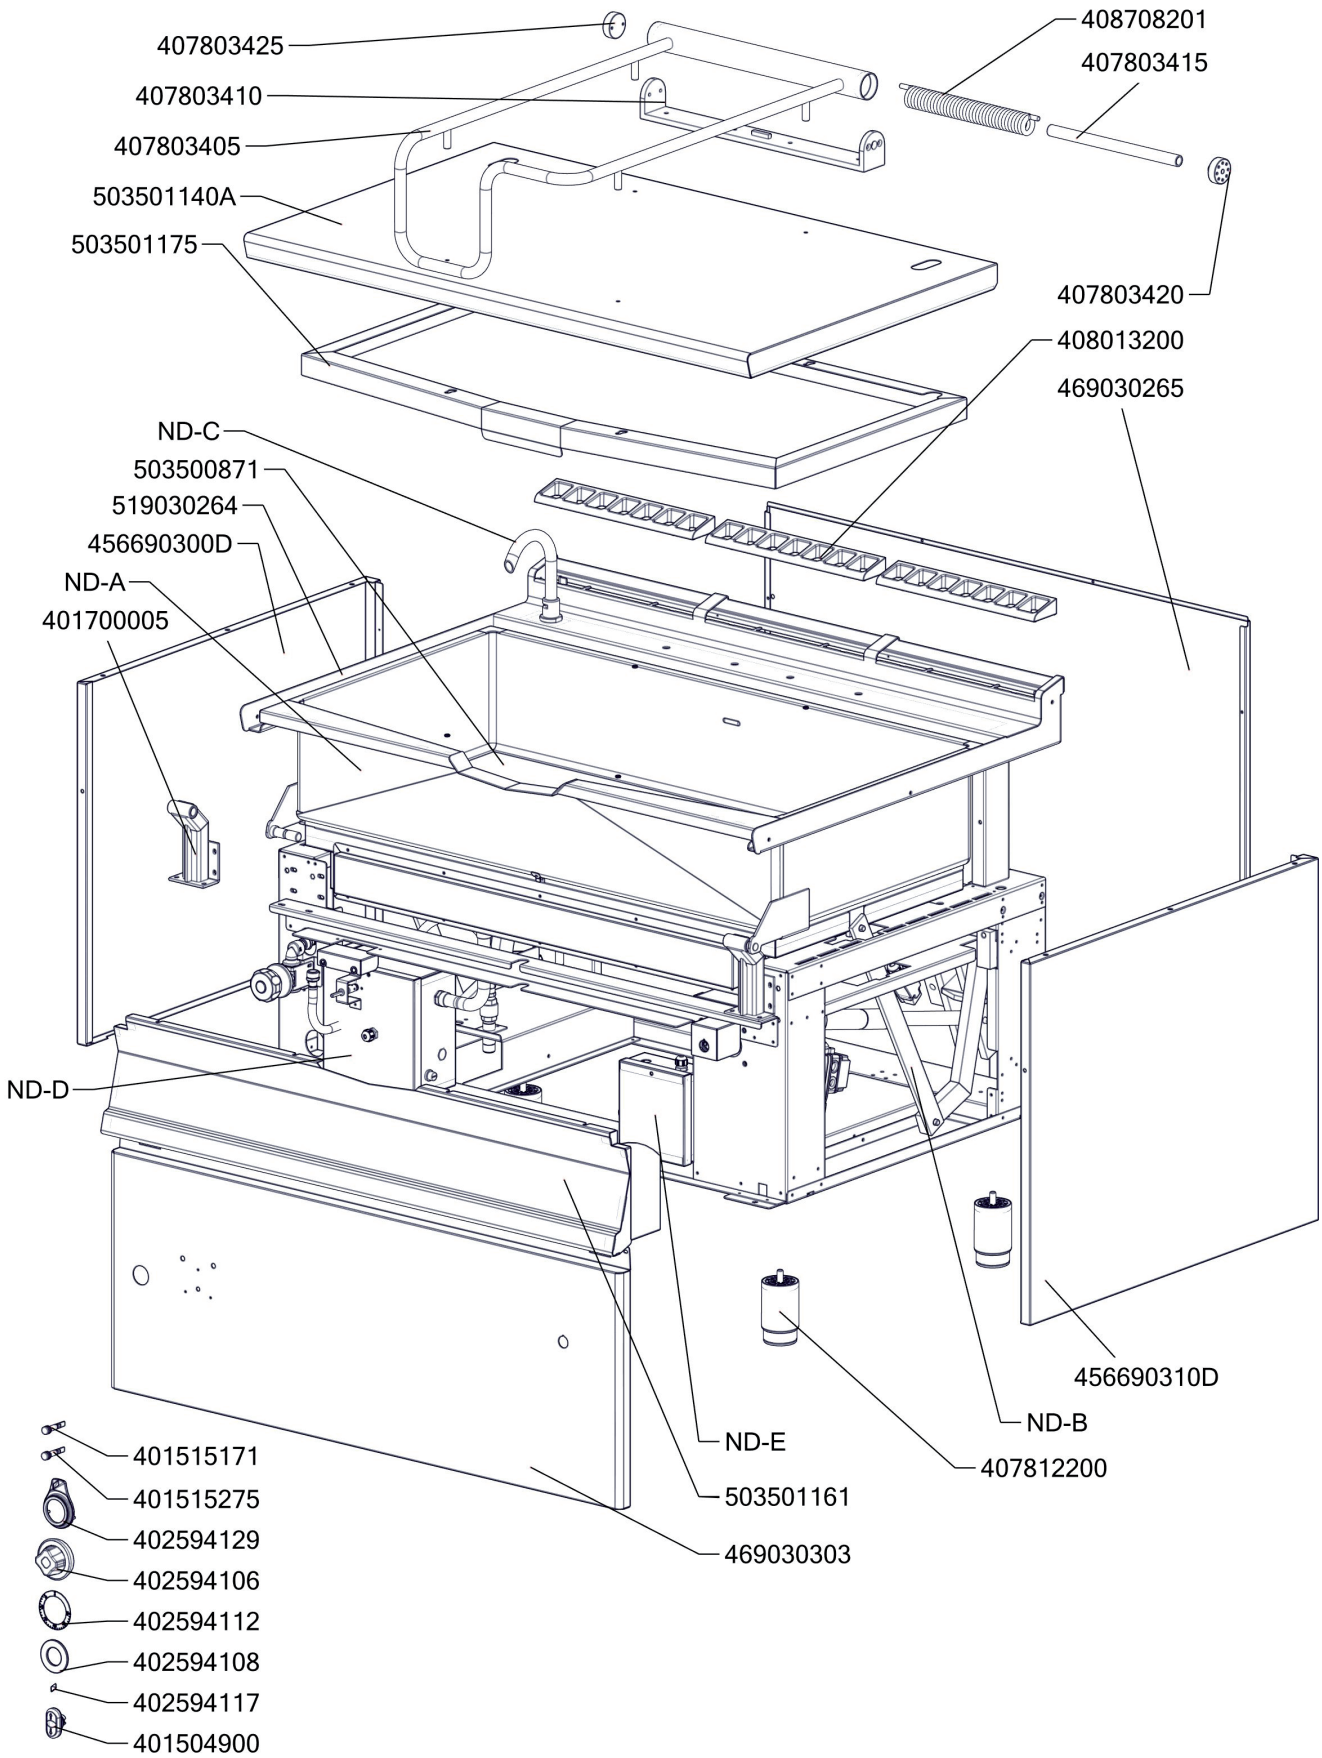

BRM 120 912 ET
2016_5 do
30.4. 2019