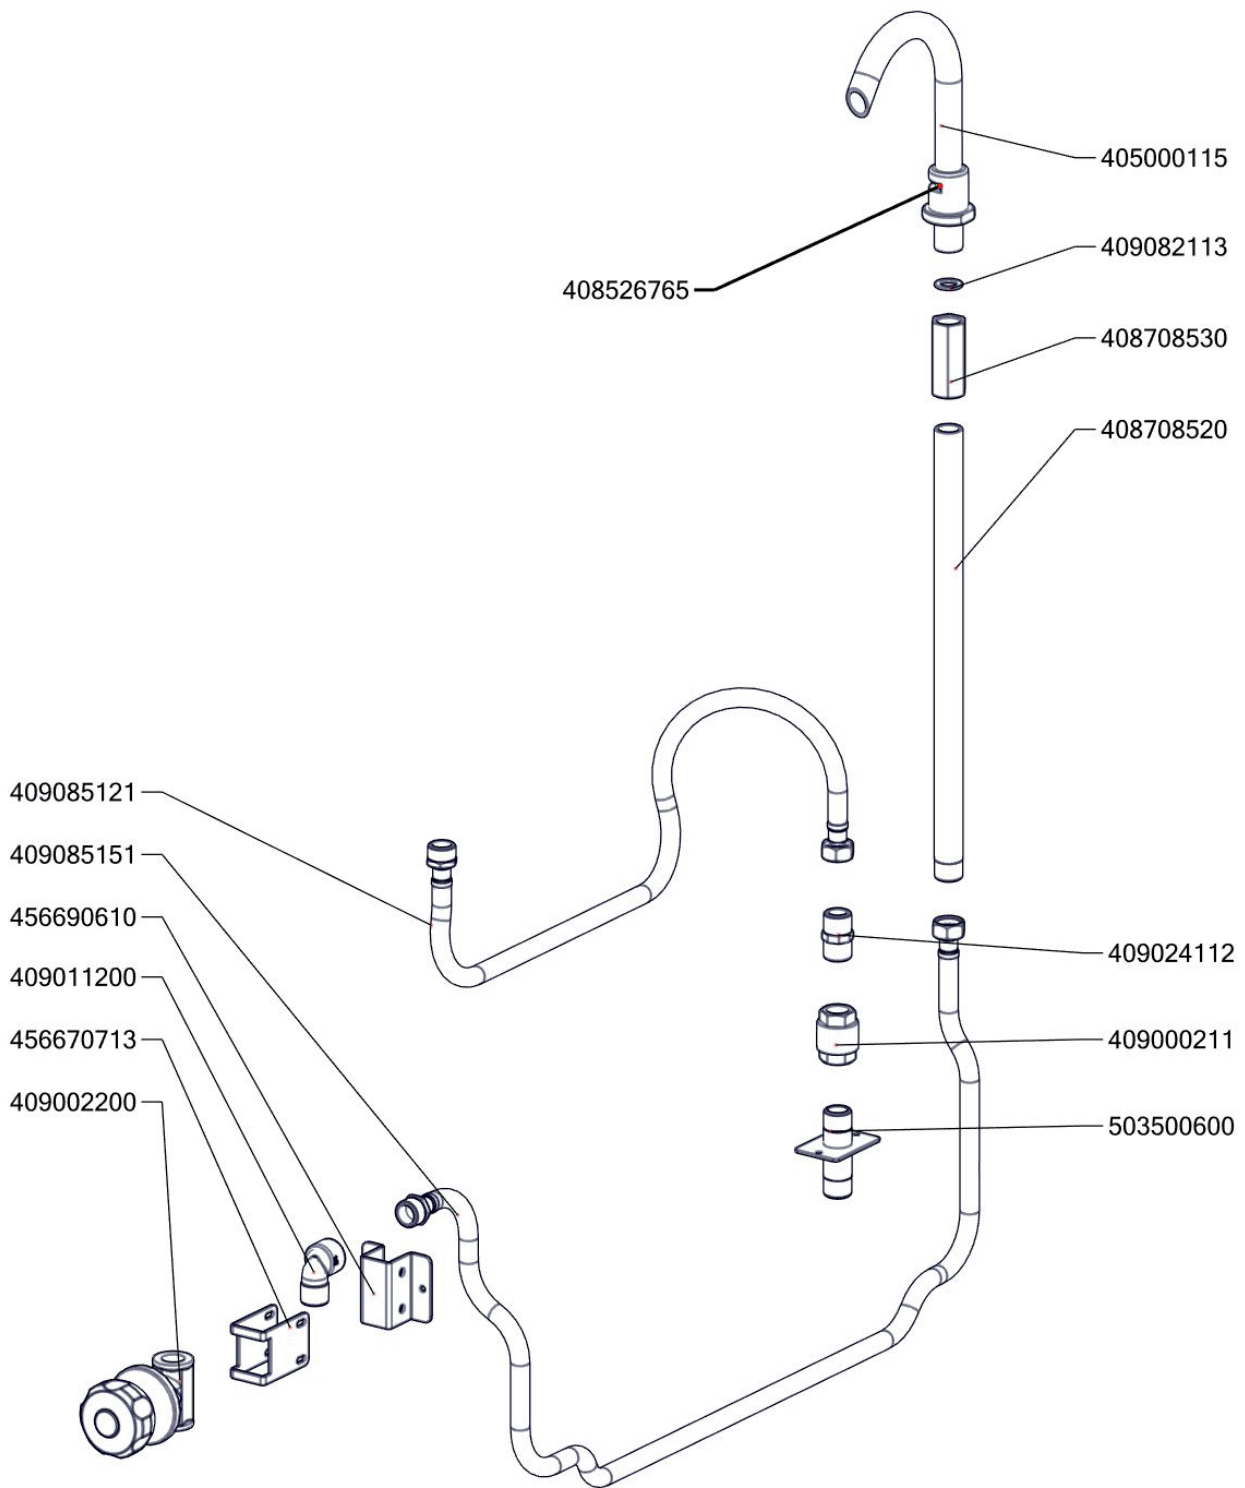

BRM 120 912 ET_ND-C
Platný od 1.5.2019