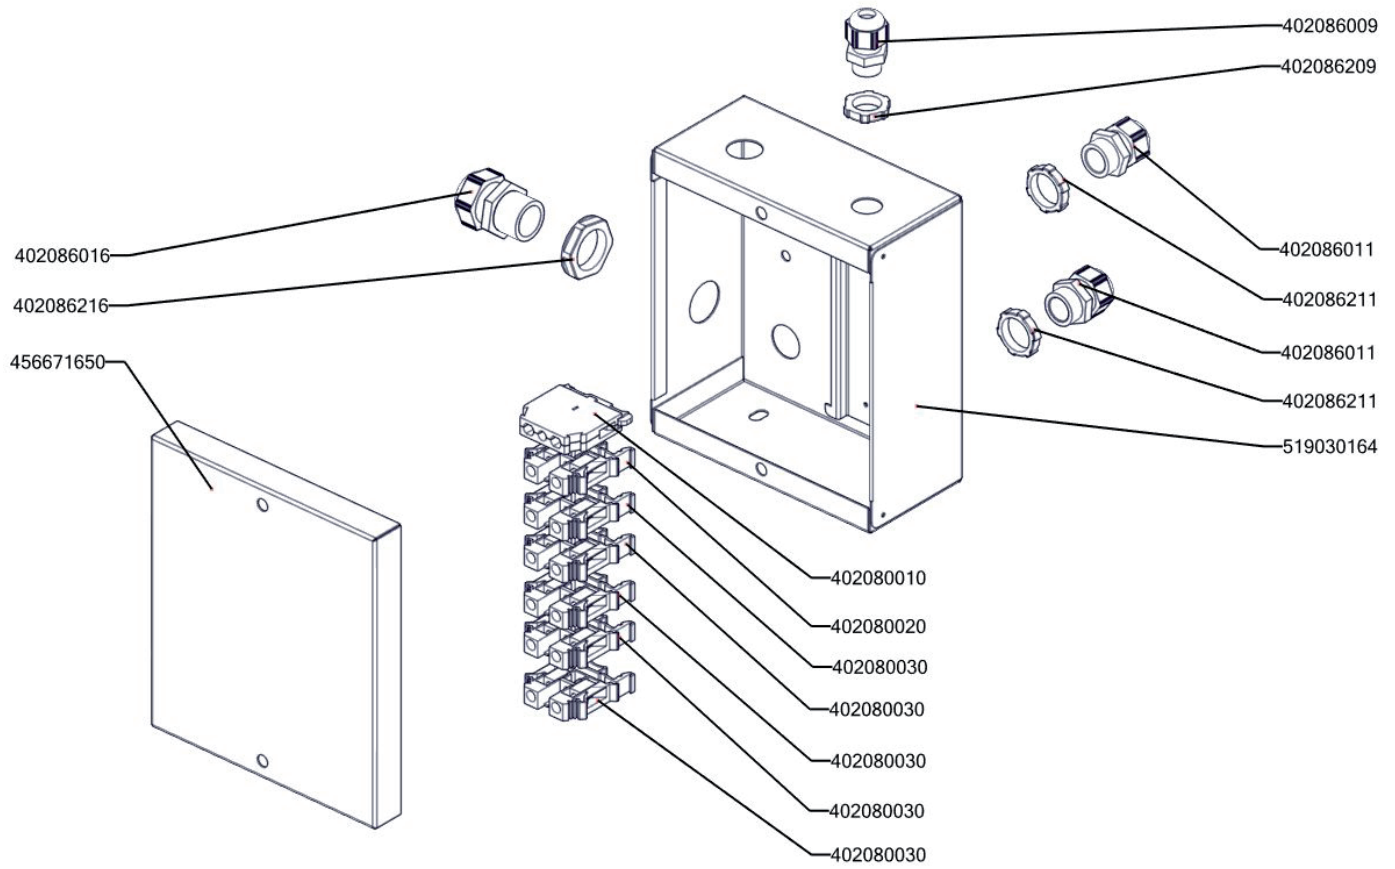

| Zkratka 1  | Název zboží  | Množství MJ |
|------------|--|-------------|
| 401515270  | Kontrolka kulatá oranžová BR                         | 1 ks        |
| 401515170  | Kontrolka kulatá zelená BR                           | 1 ks        |
| 402594108  | Těsnění regulačního knoflíku LOTUS                   | 1 ks        |
| 402594109  | Podložka regulačního knoflíku LOTUS - chrom          | 1 ks        |
| 408013200  | Rošt pro odvod kouře BR - LOTUS                      | 3 ks        |
| 402086209  | Matka vývodky PG 9                                   | 1 ks        |
| 402086007  | Kabelová vývodka M 20                                | 2 ks        |
| 401500615  | Spínač koncový BR - ovl. kladičkou                   | 2 ks        |
| 409081002  | Těsnění ploché samolepící 10x2 mm                    | 2,2 m       |
| 401504900  | Tlačítko zdvihu BR - dvojité tlačítko Up/Down        | 1 -         |
| 401504915  | Tlačítko zdvihu BR - rozpínací jednotka              | 2 -         |
| 401504910  | Tlačítko zdvihu BR - spínací jednotka                | 2 -         |
| 401509050  | Tlačítko zdvihu BR - upevňovací adaptér              | 1 -         |
| 407870120  | Úchyt stahovací pásky CBH Natur samolepící           | 4 ks        |
| 407812200  | Noha stavitelná nerez + nerez noha                   | 4 ks        |
| 402008340  | Kabel k rozvaděči BRM 120                            | 1 ks        |
| 409011200  | koleno 1/2 mosaz vnitř/vnější záv.                   | 1 ks        |
| 409085121  | Hadice tlaková flexi 60cm 1/2"-1/2" vnitřní-vnější   | 1 ks        |
| 409085151  | Hadice tlaková flexi 100 cm 1/2"-1/2" vnitřní-vnější | 1 ks        |
| 405000115  | Rameno BR90 - napouštěcí otočné                      | 1 ks        |
| 409082113  | Těsnění 21x13,5 silikon                              | 1 ks        |
| 529030322  | polotovár BR90322 - svařenec madlo BR 900            | 1 ks        |
| 529030331  | polotovár BR90331 - pant BR900                       | 1 ks        |
| 527030347  | polotovár BR70347 - hřídel pružiny madlo BR          | 1 ks        |
| 407803420  | Pant BR 70/90 - čep pantu pravý 8 x závit M6- ND     | 1 ks        |
| 407803425  | Pant BR 70/90 - čep pantu levý 2 x závit M6- ND      | 1 ks        |
| 408708205  | Pružina pantu BR nová                                | 1 ks        |
| 403501008  | Ložisko kluzné bez příruby prům.12/prům.10 - 8       | 4 ks        |
| 403501612  | Ložisko kluzné s přírubou prům.18/prům.16 - 12       | 4 ks        |
| 408600150  | Uložení převodu BR70                                 | 2 ks        |
| 401700101  | Táhlo BR 90 Pozink - nákup                           | 2 ks        |
| 401700001  | Hřídel převodu svařenec-BR120_NP POZINK              | 1 ks        |
| 408708350  | Čep BRM90  | 1 ks        |
| 403000100  | Pohon zdvihu BRM                                     | 1 ks        |
| 408500425  | Závlačka 2,5x32 Zn DIN 94/Zn                         | 6 ks        |
| 456670731  | BR7032 NP pojištění kapilár                          | 1 ks        |
| 467030267  | BR70267 - kryt kontrolek                             | 1 ks        |
| 456670713  | BR7052 S držák kohoutu                               | 1 ks        |
| 456690610  | BR9043 podpěra kohoutu                               | 1 ks        |
| 456690300D | BR9019 L bok levý                                    | 1 ks        |
| 456690310D | BR9019 P bok pravý                                   | 1 ks        |
| 456690750  | BR9056 držák matic                                   | 2 ks        |
| 456690861  | BR9111 NP víko kontaktů                              | 1 ks        |
| 469030265  | BR90265 - zadní kryt                                 | 1 ks        |
| 456691030  | BR9160 podložka zábrany                              | 8 ks        |
| 456671220  | BRM7010 kryt přepínače                               | 1 ks        |
| 456691120  | BRM9003 držák spodního mikrospínače                  | 1 ks        |
| 456691130  | BRM9004 držák horního mikrospínače                   | 1 ks        |
| 469030396  | BR90396 - panel přední spodní BRM-912 Lotus          | 1 ks        |