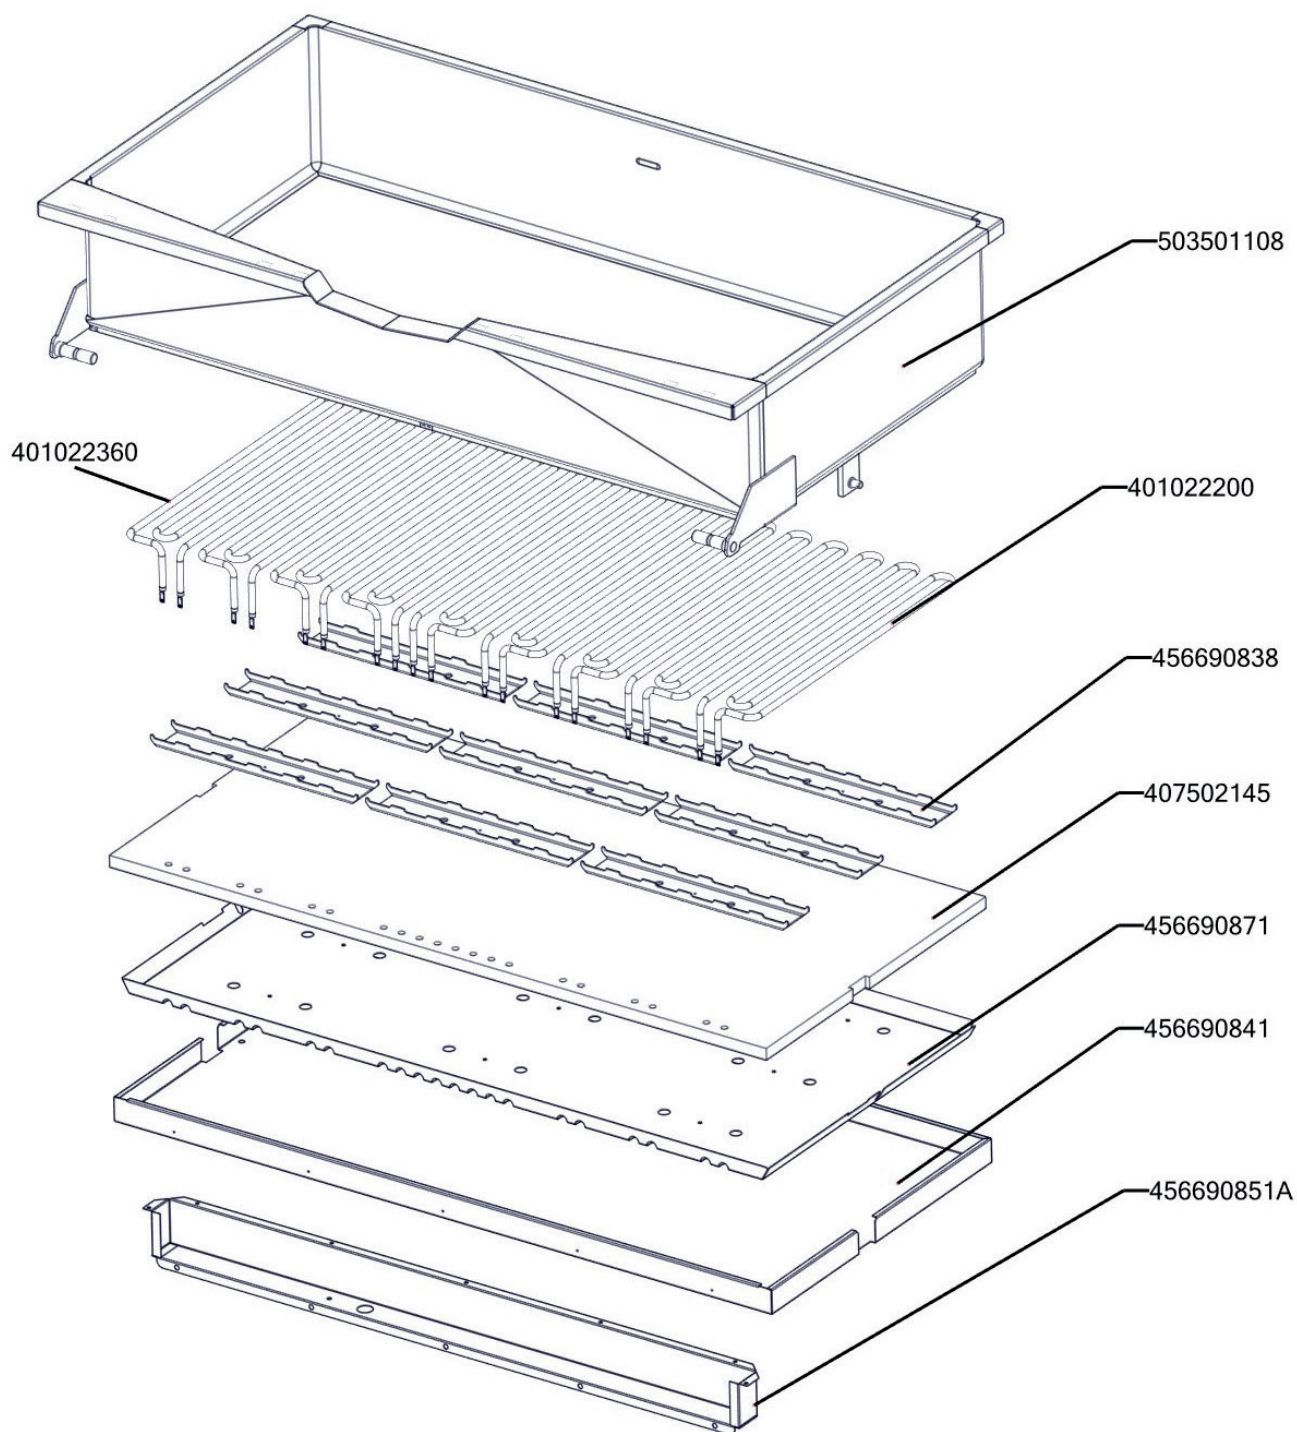

BRM 120 912 ET_ND-A

Platný od 1.5.2019