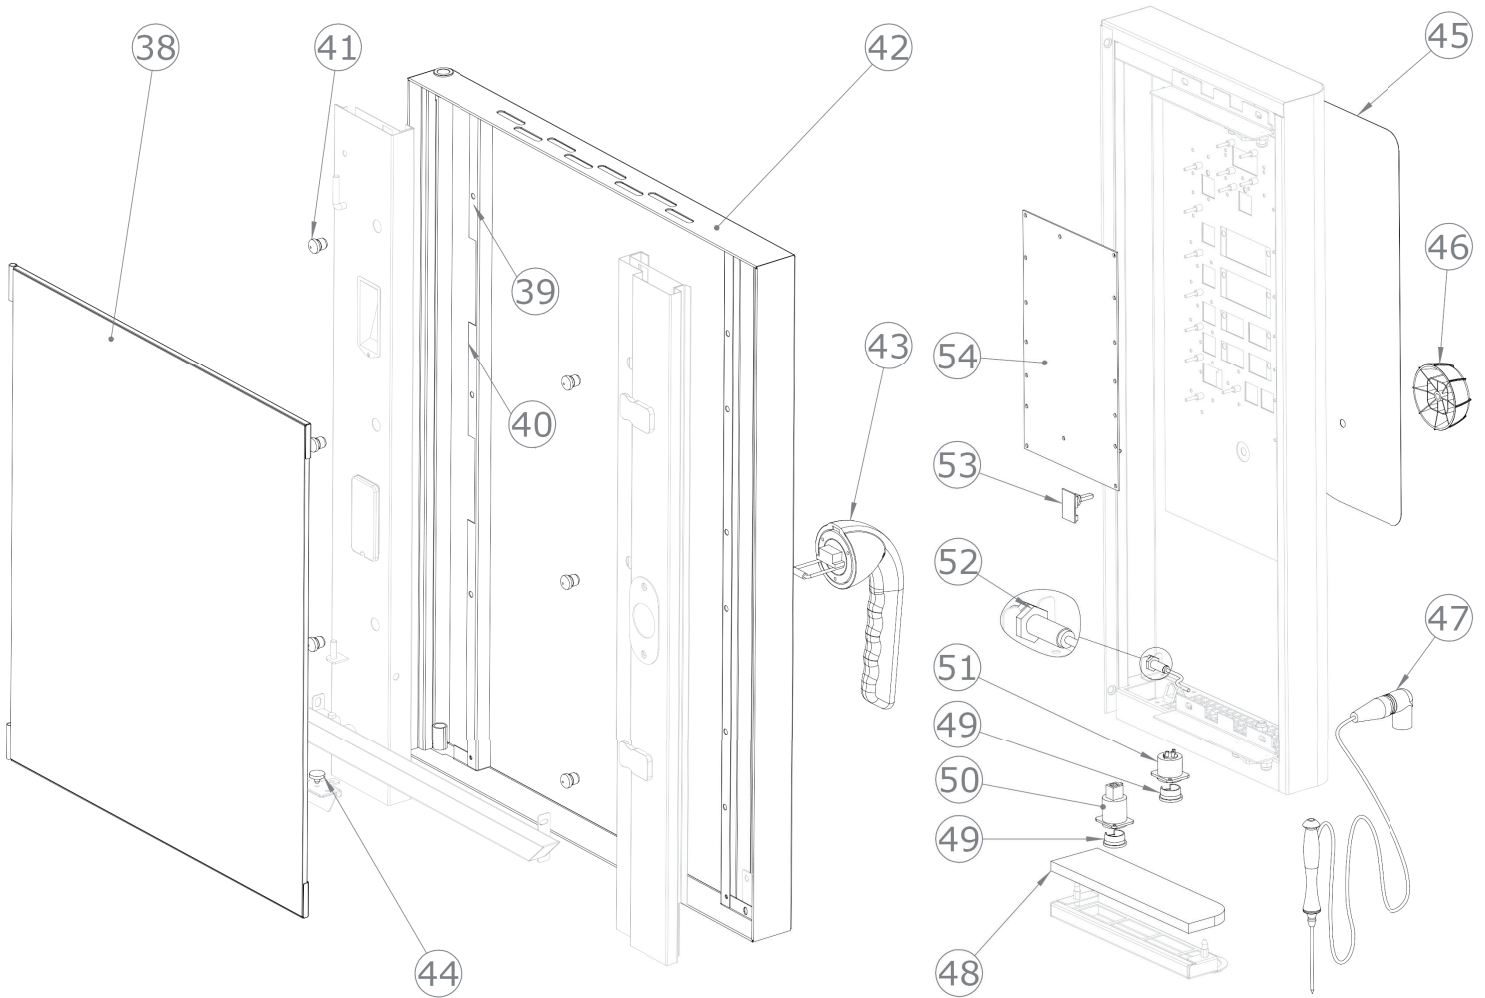

STBD 1021 G
2018_01

STBD 1021 G
2018_01

STBD 1021 G
2018_01

STBD 1021 G
2018_01

STBD 1021 G		
Pozice	Kód	Název
1	6031013	Motor ventilu
3	6000093	Teplotní senzor
4	7070198R	Černé těsnění trouby
5	2015648	Spodní pant pro dveře
6	5900699	Nastavitelná nožička
7	7080051	Zatahovací sprcha
8	5900124	Uzavírací západka
9	6042074	Elektromagnetický ventil pro změkčenou vodu
10	6042084	Tryska pro zvlhčovací potrubí
12	6042080	Elektromagnetický ventil pro hlavní přívod vody
13	6034351	Motor 3f 1kW 230V 50Hz
14	5901110	Ventilátor trouby
15	2013134	Podložka motoru
16	2013133	Šroub M12 pro motor
17	5114014	Šroub M6x55 pro motor
18	7050005	Presostat hořáku
19	7070151	Těsnění klikové hřídele
20	7020205	Ventil plynu
21	7020217	Zařízení na kontrolu plamenu
21	6041095	Transformátor zapalování
22	6033180	Radiální ventilátor pro hořák
23	2021121	Zapalovací svíčka
24	2021122	Detektor plamenu zapalovací svíčky
25	6000111	Senzor kontroly vlhkosti
26	2015582	Grafitové těsnění hořáku
30	7050008	Presostat mytí
31	6042122	Průtokoměr
32	6042087	Tryska mycího systému
33	6042073	Elektromagnetický ventil výpusti trouby
34	6042124	Čerpadlo detergentu
35	6042120	Čerpadlo mycího systému
36	6090160	O kroužek difuzoru mycího systému
37	2019791	Difuzor mycího systému
38	2025596	Sítotiskový skleněný panel pro troubu (sestavený)
39	2025226	Držák skla
40	2025343	Držák osvětlení
41	2022543	Rozpěrka pro skla D 15
42	2025599	Prosklené dveře
43	2025009	Kompletní rukojeť dveří
44	2012707	Kryt vany
45	2024730	Sítotiskový polyesterový panel