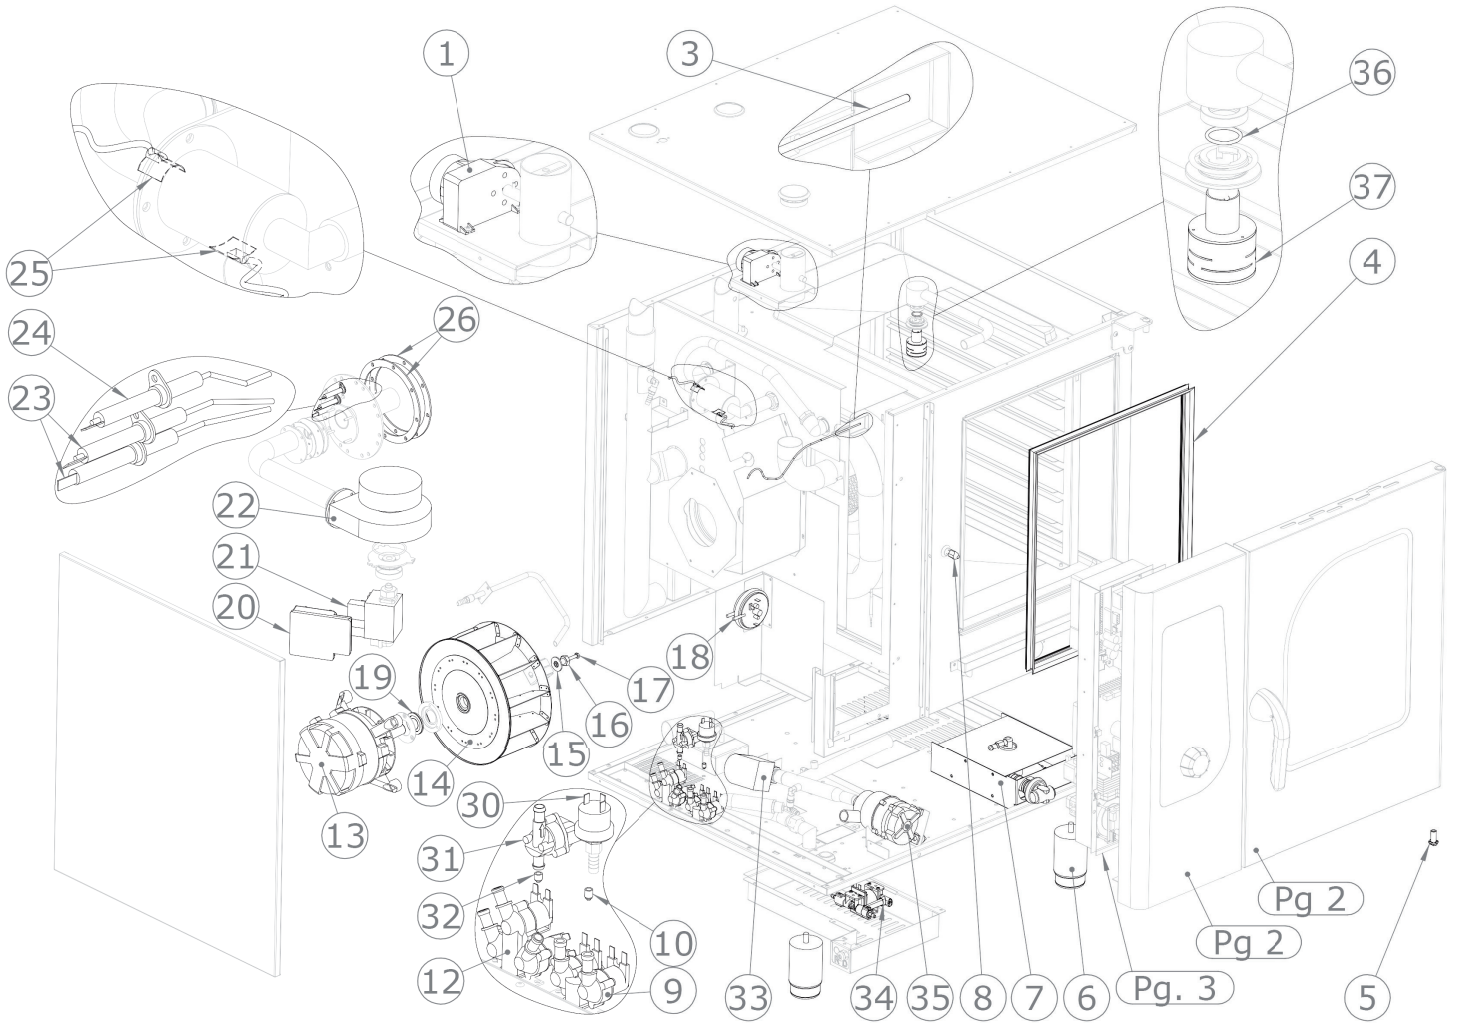

STBD 1021 G
2018_01

STBD 1021 G
2018_01

STBD 1021 G
2018_01

STBD 1021 G
2018_01

STBD 1021 G		
Pozice	Kód	Název
1	6031013	Motor ventilu
3	6000093	Teplotní senzor
4	7070198R	Černé těsnění trouby
5	2015648	Spodní pant pro dveře
6	5900699	Nastavitelná nožička
7	7080051	Zatahovací sprcha
8	5900124	Uzavírací západka
9	6042074	Elektromagnetický ventil pro změkčenou vodu
10	6042084	Tryska pro zvlhčovací potrubí
12	6042080	Elektromagnetický ventil pro hlavní přívod vody
13	6034351	Motor 3f 1kW 230V 50Hz
14	5901110	Ventilátor trouby
15	2013134	Podložka motoru
16	2013133	Šroub M12 pro motor
17	5114014	Šroub M6x55 pro motor
18	7050005	Presostat hořáku
19	7070151	Těsnění klikové hřídele
20	7020205	Ventil plynu
21	7020217	Zařízení na kontrolu plamenu
21	6041095	Transformátor zapalování
22	6033180	Radiální ventilátor pro hořák
23	2021121	Zapalovací svíčka
24	2021122	Detektor plamenu zapalovací svíčky
25	6000111	Senzor kontroly vlhkosti
26	2015582	Grafitové těsnění hořáku
30	7050008	Presostat mytí
31	6042122	Průtokoměr
32	6042087	Tryska mycího systému
33	6042073	Elektromagnetický ventil výpusti trouby
34	6042124	Čerpadlo detergentu
35	6042120	Čerpadlo mycího systému
36	6090160	O kroužek difuzoru mycího systému
37	2019791	Difuzor mycího systému
38	2025596	Sítotiskový skleněný panel pro troubu (sestavený)
39	2025226	Držák skla
40	2025343	Držák osvětlení
41	2022543	Rozpěrka pro skla D 15
42	2025599	Prosklené dveře
43	2025009	Kompletní rukojeť dveří
44	2012707	Kryt vany
45	2024730	Sítotiskový polyesterový panel