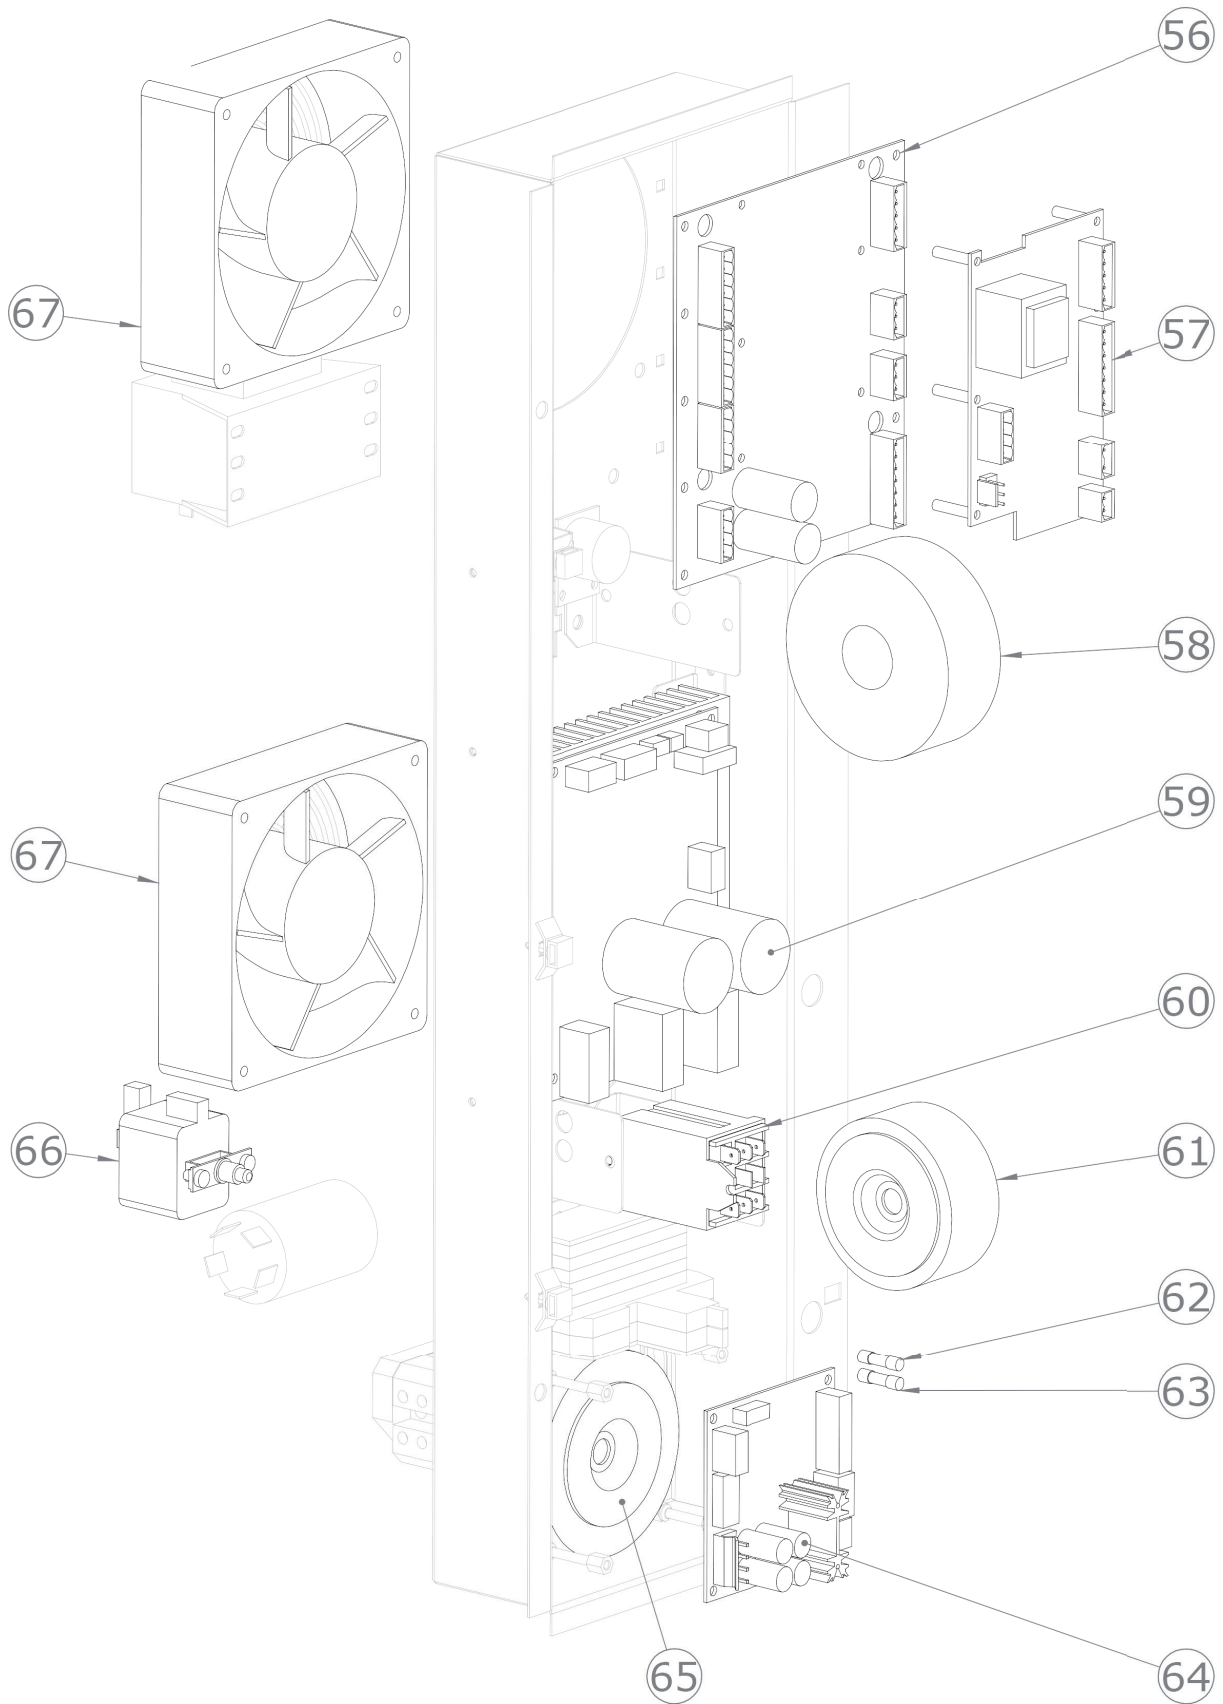

STBD 1021 G
2018_01

STBD 1021 G
2018_01

STBD 1021 G
2018_01

STBD 1021 G
2018_01

STBD 1021 G		
Pozice	Kód	Název
1	6031013	Motor ventilu
3	6000093	Teplotní senzor
4	7070198R	Černé těsnění trouby
5	2015648	Spodní pant pro dveře
6	5900699	Nastavitelná nožička
7	7080051	Zatahovací sprcha
8	5900124	Uzavírací západka
9	6042074	Elektromagnetický ventil pro změkčenou vodu
10	6042084	Tryska pro zvlhčovací potrubí
12	6042080	Elektromagnetický ventil pro hlavní přívod vody
13	6034351	Motor 3f 1kW 230V 50Hz
14	5901110	Ventilátor trouby
15	2013134	Podložka motoru
16	2013133	Šroub M12 pro motor
17	5114014	Šroub M6x55 pro motor
18	7050005	Presostat hořáku
19	7070151	Těsnění klikové hřídele
20	7020205	Ventil plynu
21	7020217	Zařízení na kontrolu plamenu
21	6041095	Transformátor zapalování
22	6033180	Radiální ventilátor pro hořák
23	2021121	Zapalovací svíčka
24	2021122	Detektor plamenu zapalovací svíčky
25	6000111	Senzor kontroly vlhkosti
26	2015582	Grafitové těsnění hořáku
30	7050008	Presostat mytí
31	6042122	Průtokoměr
32	6042087	Tryska mycího systému
33	6042073	Elektromagnetický ventil výpusti trouby
34	6042124	Čerpadlo detergentu
35	6042120	Čerpadlo mycího systému
36	6090160	O kroužek difuzoru mycího systému
37	2019791	Difuzor mycího systému
38	2025596	Sítotiskový skleněný panel pro troubu (sestavený)
39	2025226	Držák skla
40	2025343	Držák osvětlení
41	2022543	Rozpěrka pro skla D 15
42	2025599	Prosklené dveře
43	2025009	Kompletní rukojeť dveří
44	2012707	Kryt vany
45	2024730	Sítotiskový polyesterový panel