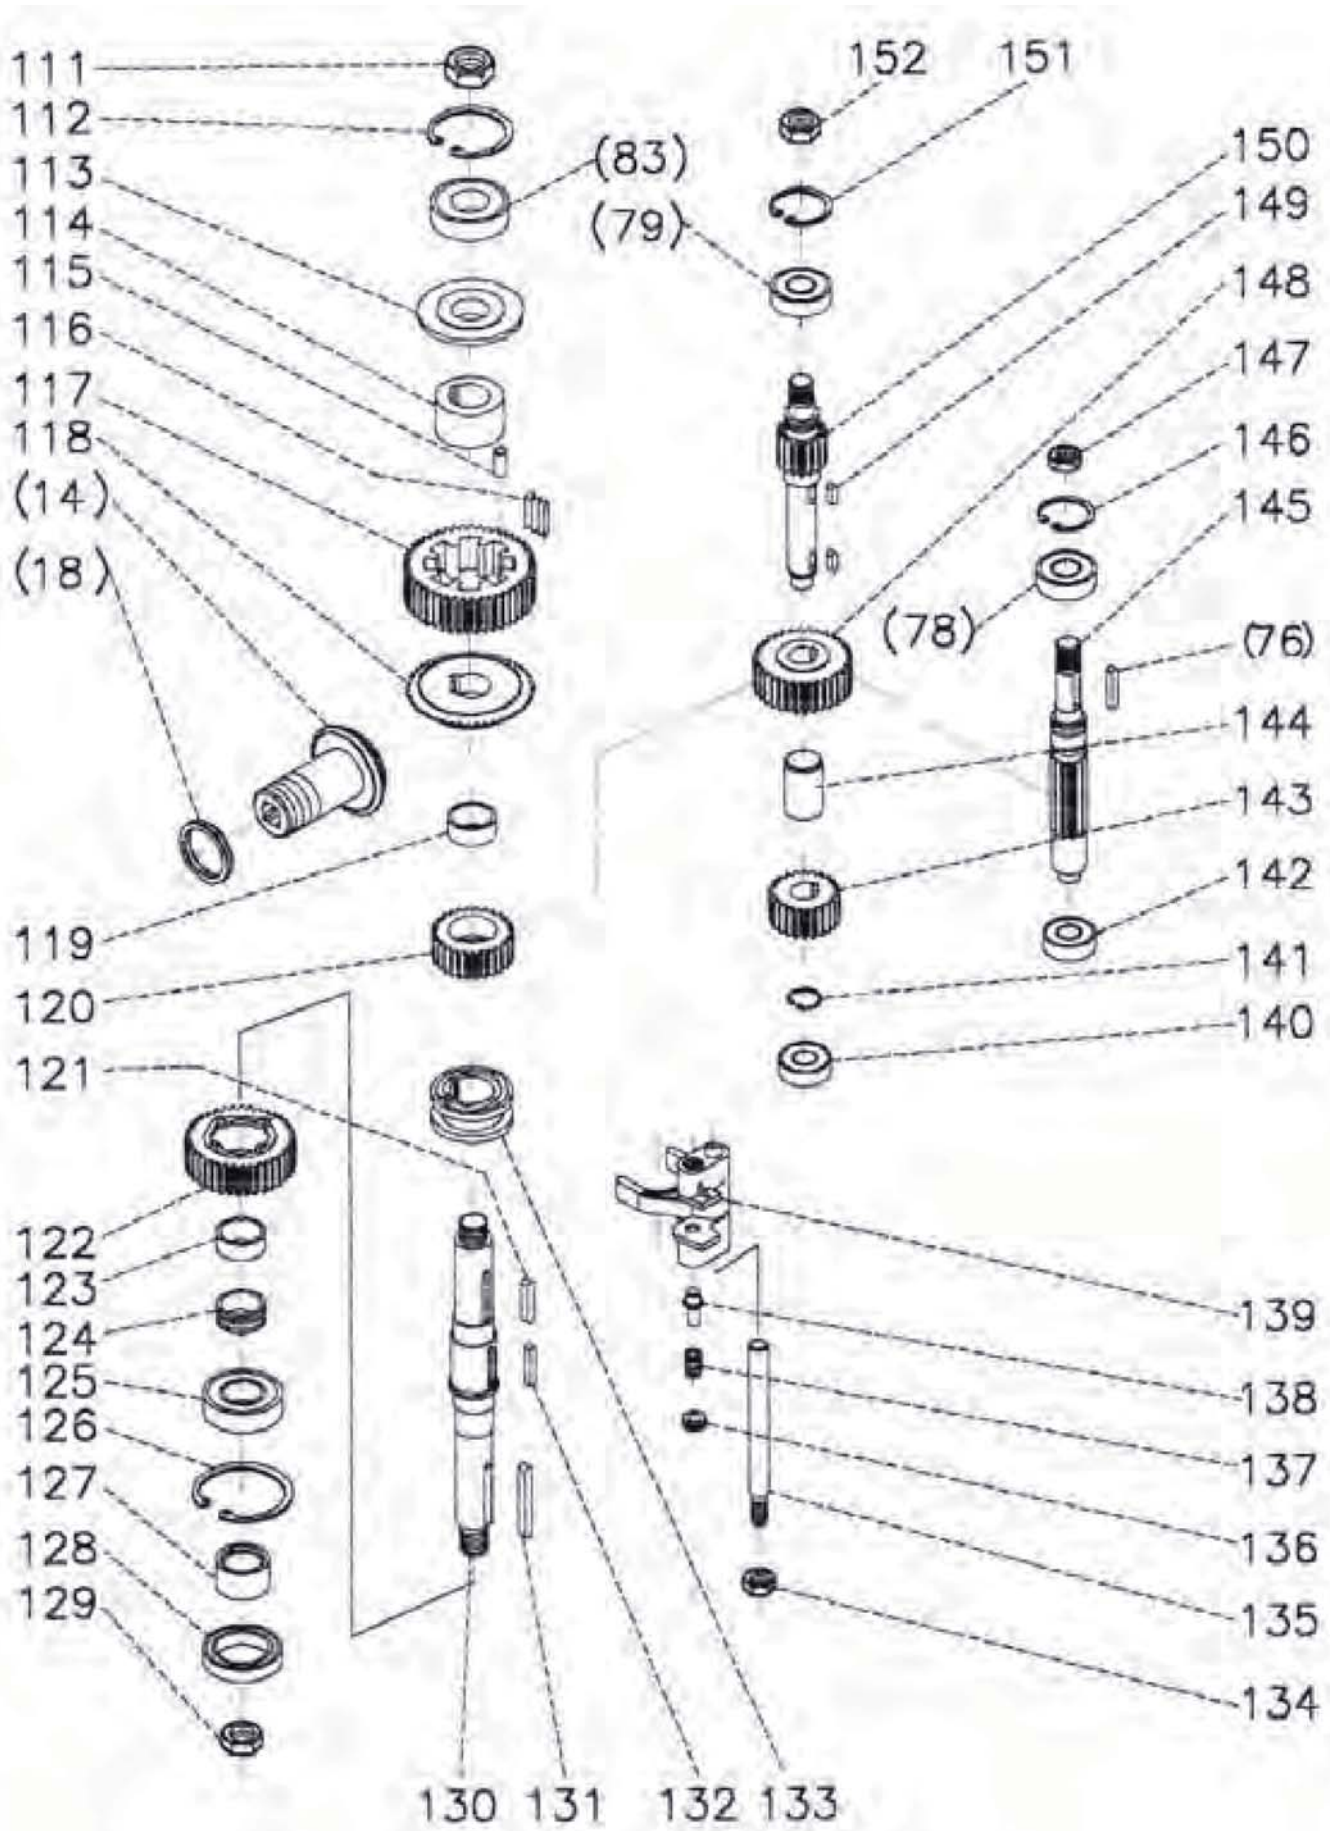

RM - 60

RM - 60

RM - 60		
Pozice	Kód	Název
79	sp 00601079	Ložisko 6205z
80	sp 00601080	Kolo hnací 97T
81	sp 00601081	Kolík vymezovací
82	sp 00601082	Matice
83	sp 00601083	Ložisko 6207z(TC50x60x8)
84	sp 00601084	Zátka olejová
85	sp 00601085	Trubka pomocná 8x80
86	sp 00601086	Šroub 8x1,25
87	sp 00601087	Skříň převodovky
88	sp 00601088	Štítek
89	sp 00601089	Štítek
90	sp 00601090	Pouzdro kulaté
91	sp 00601091	Podložka distanční
92	sp 00601092	Věnc planety 67T
93	sp 00601093	Upevňovací kus
94	sp 00601094	Mřížka ochranná kotlíku
95	sp 00601095	Podložka
96	sp 00601096	Hřídel kontaktní
97	sp 00601097	Šroub M4x0,7
98	sp 00601098	Podstavec malý
99	sp 00601099	Šroub M8x1,25
100	sp 00601100	Šroub M5x0,8
101	sp 00601101	Šroub M8x1,25
102	sp 00601102	Plach ochranný zadní
103	sp 00601103	Podložka pojistná STW 35
104	sp 00601104	Pouzdro
105	sp 00601105	Kolík
106	sp 00601106	Hřídel kontaktní
107	sp 00601107	Šroub M8x1,25
108	sp 00601108	Šroub M10x1,5
109	sp 00601109	Šroub spojovací
110	sp 00601110	Matice
111	sp 00601111	Matice
112	sp 00601112	Podložka pojistná STW 72
113	sp 00601113	Pouzdro mazací
114	sp 00601114	Vložka distanční
115	sp 00601115	Kolík distanční
116	sp 00601116	Pružina segmentová
117	sp 00601117	Převodovka ozubená 52T
118	sp 00601118	Pastorek 52T
119	sp 00601119	Pouzdro
120	sp 00601120	Kolo ozubené 36T
121	sp 00601121	Kolík distanční

RM - 60		
Pozice	Kód	Název
122	sp 00601122	Kolo ozubené 45T
123	sp 00601123	Pouzdro
124	sp 00601124	Vložka těsnicí
125	sp 00601125	Ložisko 6308z
126	sp 00601126	Podložka pojistná STW 90
127	sp 00601127	Pouzdro
128	sp 00601128	Gufero TC55x90x10
129	sp 00601129	Matice
130	sp 00601130	Hřídel pohonu
131	sp 00601131	Kolík
132	sp 00601132	Kolík
133	sp 00601133	Pouzdro
134	sp 00601134	Matice
135	sp 00601135	Tyč vodící
136	sp 00601136	Pružina
137	sp 00601137	Píst
138	sp 00601138	Tryska
139	sp 00601139	Spojka
140	sp 00601140	Ložisko 6205z
141	sp 00601141	Podložka pojistná STW 24
142	sp 00601142	Ložisko 6204
143	sp 00601143	Pastorek 20T
144	sp 00601144	Pouzdro distanční
145	sp 00601145	Hřídel 15T
146	sp 00601146	Podložka pojistná STW 47
147	sp 00601147	Matice
148	sp 00601148	Ozubené kolo 29T
149	sp 00601149	Kolík
150	sp 00601150	Hřídel 13T
151	sp 00601151	Podložka pojistná STW 52
152	sp 00601152	Matice
153	sp 00601153	Trubka pomocná 8x61
154	sp 00601154	Stykač/relé
155	sp 00601155	Pojistka 1A/5x20
156	sp 00601156	Podložka pojistky
157	sp 00601157	Transformátor 24V
158	sp 00601158	Kolečko přítlačné
159	sp 00601159	Šroub M8x1,25
160	sp 00601160	Pružina pojistná
161	sp 00601161	Pružina blokovací pojistná
162	sp 00601162	Krytka nohy přední
163	sp 00601163	Krytka nohy zadní
164	sp 00601164	Držák