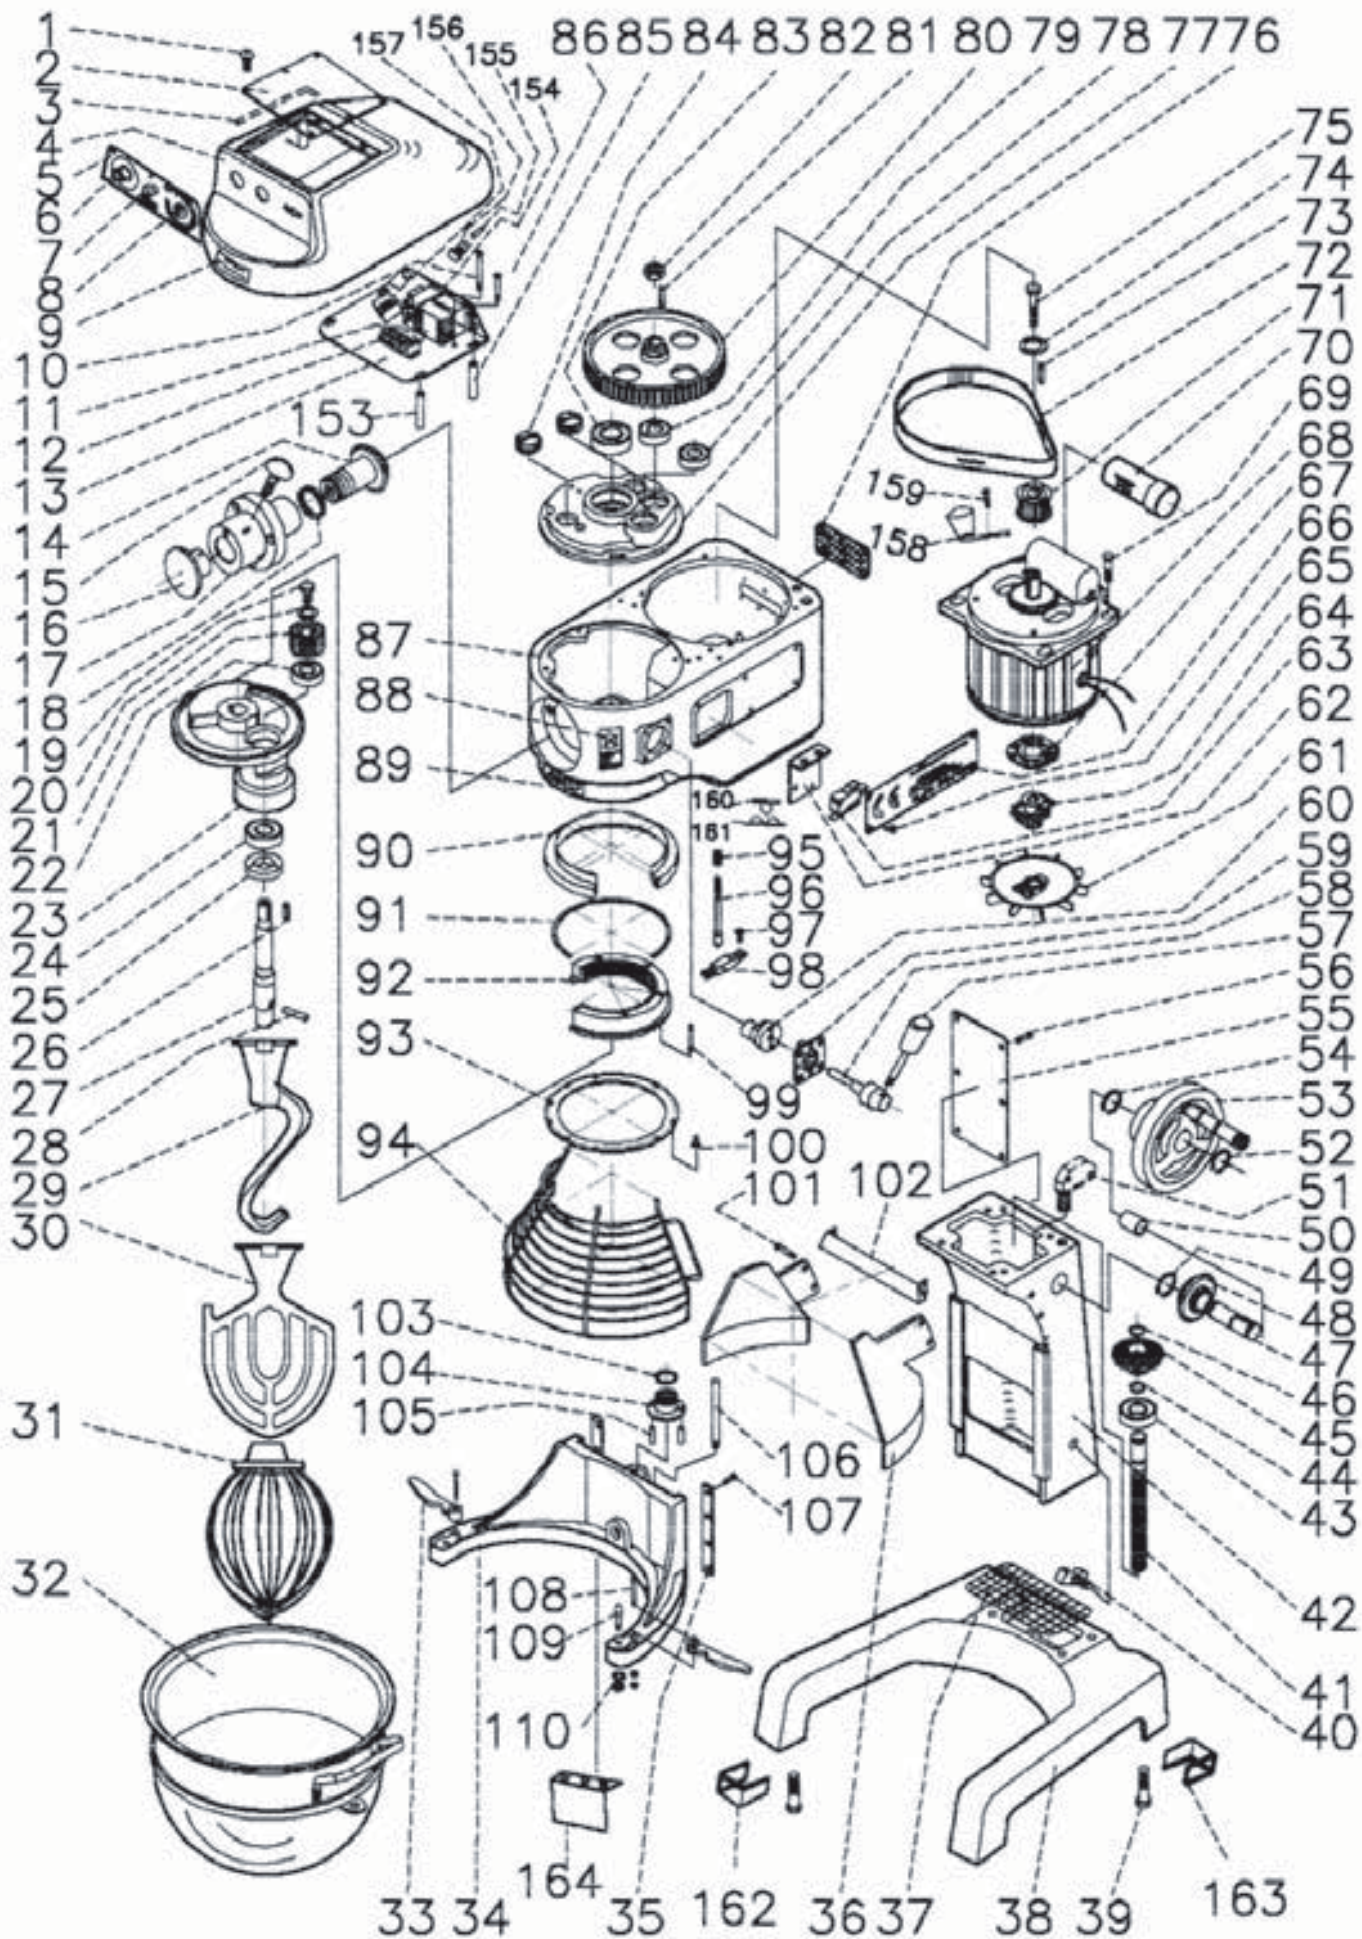

## RM - 60

RM - 60		
Pozice	Kód	Název
1	sp 00601001	Šroub M5x0,8
2	sp 00601002	Kryt
3	sp 00601003	Těsnění
4	sp 00601004	Kryt převodovky
5	sp 00601005	Deska ovládání
6	sp 00601006	Tlačítko centrál stop
7	sp 00601007	Tlačítko start
8	sp 00601008	Časovač
9	sp 00601009	Štítek
10	sp 00601010	Šroub M8x1,25
11	sp 00601011	Stykač
12	sp 00601012	Svorkovnice
13	sp 00601013	Deska elektroniky
14	sp 00601014	Hřídel předního náhonu 35T
15	sp 00601015	Matice pojistná
16	sp 00601016	Krytka čelního pohonu
17	sp 00601017	Náboj spojovací
18	sp 00601018	Gufero 35x45x8 TA3530
19	sp 00601019	Šroub M8x1,25
20	sp 00601020	Podložka
21	sp 00601021	Pastorek 21T
22	sp 00601022	Ložisko 6205zz
23	sp 00601023	Rameno planety
24	sp 00601024	Ložisko 6207zz
25	sp 00601025	Gufero TC45x80x12
26	sp 00601026	Pero 5x5x20
27	sp 00601027	Hřídel planety
28	sp 00601028	Kolík
29	sp 00601029	Hák
30	sp 00601030	Mísič
31	sp 00601031	Šlehačí metly
32	sp 00601032	Kotlík 60l
33	sp 00601033	Pojistná páka kotlíku
34	sp 00601034	Držák kotlíku
35	sp 00601035	Vodící deska
36	sp 00601036	Ochranný kryt zadní
37	sp 00601037	Krycí mřížka
38	sp 00601038	Podstavec
39	sp 00601039	Šroub L-45xW3/8