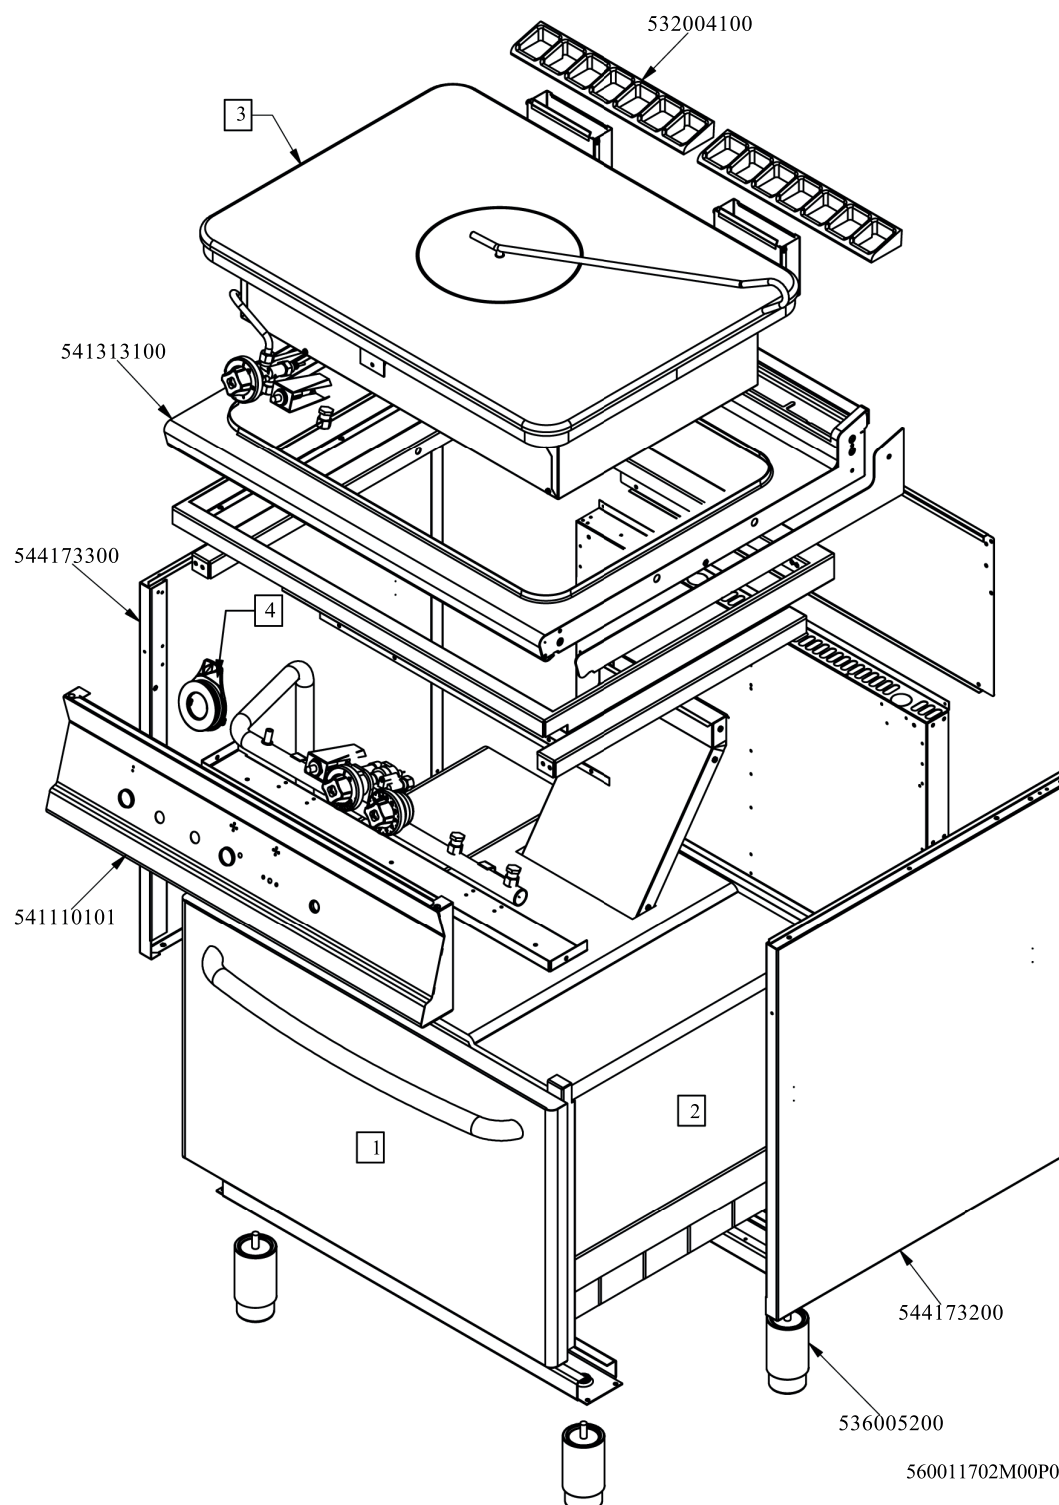

RM 700
 Platný od 1.5. 2019
 TPF-78G

Objednací kód	Popis v ENG
544173300	LEFT SIDE PANEL RANGE S.70
541313100	
532004100	FLUE GRID L=370 90LINE (RAF)
541110101	
544173200	RIGHT SIDE PANEL RANGE S.70
536005200	INOX LEG 2" 120-180 M10
-	-
-	-
-	-
-	-

Objednačí kód	Popis v ENG
531003300	TP-PLATE LIFTING HOOK
544399100	PLATE RING FOR TP-74G TP-94G
544426600	PLATE RING FOR TP-98G
541146100	PLATE TP-74G
541109701	UPPER PLATE TP-78G
546015200	SQUARE BRAID 12*12*L=1495
546000901	SQUARE BRAID OF INSULATING MATERIAL
531044200	CIRCULAR BURNER TP D.066
531033100	BURNER TP..-78G

560099800M01P00

Objednací kód	Popis v ENG
_GN2/1	PROCESSING CODE
544187100	OVEN INNER DOOR GN 2/1 70/90LINE
531022800	531022800N DOOR HINGE S.70
531013100	OVEN DOOR HANDLE OF 70/90-LINE
544186900	OVEN DOOR GN 2/1 70/90LINES
531022700	LEFT OVEN DOOR HINGE 70LINE
531022900	HINGE ROLLER HOLDER FOR 700-OVEN
GN3/1	PROCESSING CODE
541102300	GAS OVEN INNER DOOR GN 3/1 S.70
531022800	531022800N DOOR HINGE S.70
531013100	OVEN DOOR HANDLE OF 70/90-LINE
544187000	OVEN DOOR GN 3/1 S.70
531022700	LEFT OVEN DOOR HINGE 70LINE
531022900	HINGE ROLLER HOLDER FOR 700-OVEN

560125700M00P00

Objednačí kód	Popis v ENG
536042300	SILVER CHROM. RING FOR KNOB Ø77 4 P
536042100	SEAL CASING FOR KNOB Ø77 4 P
533162700	PROCESSING CODE