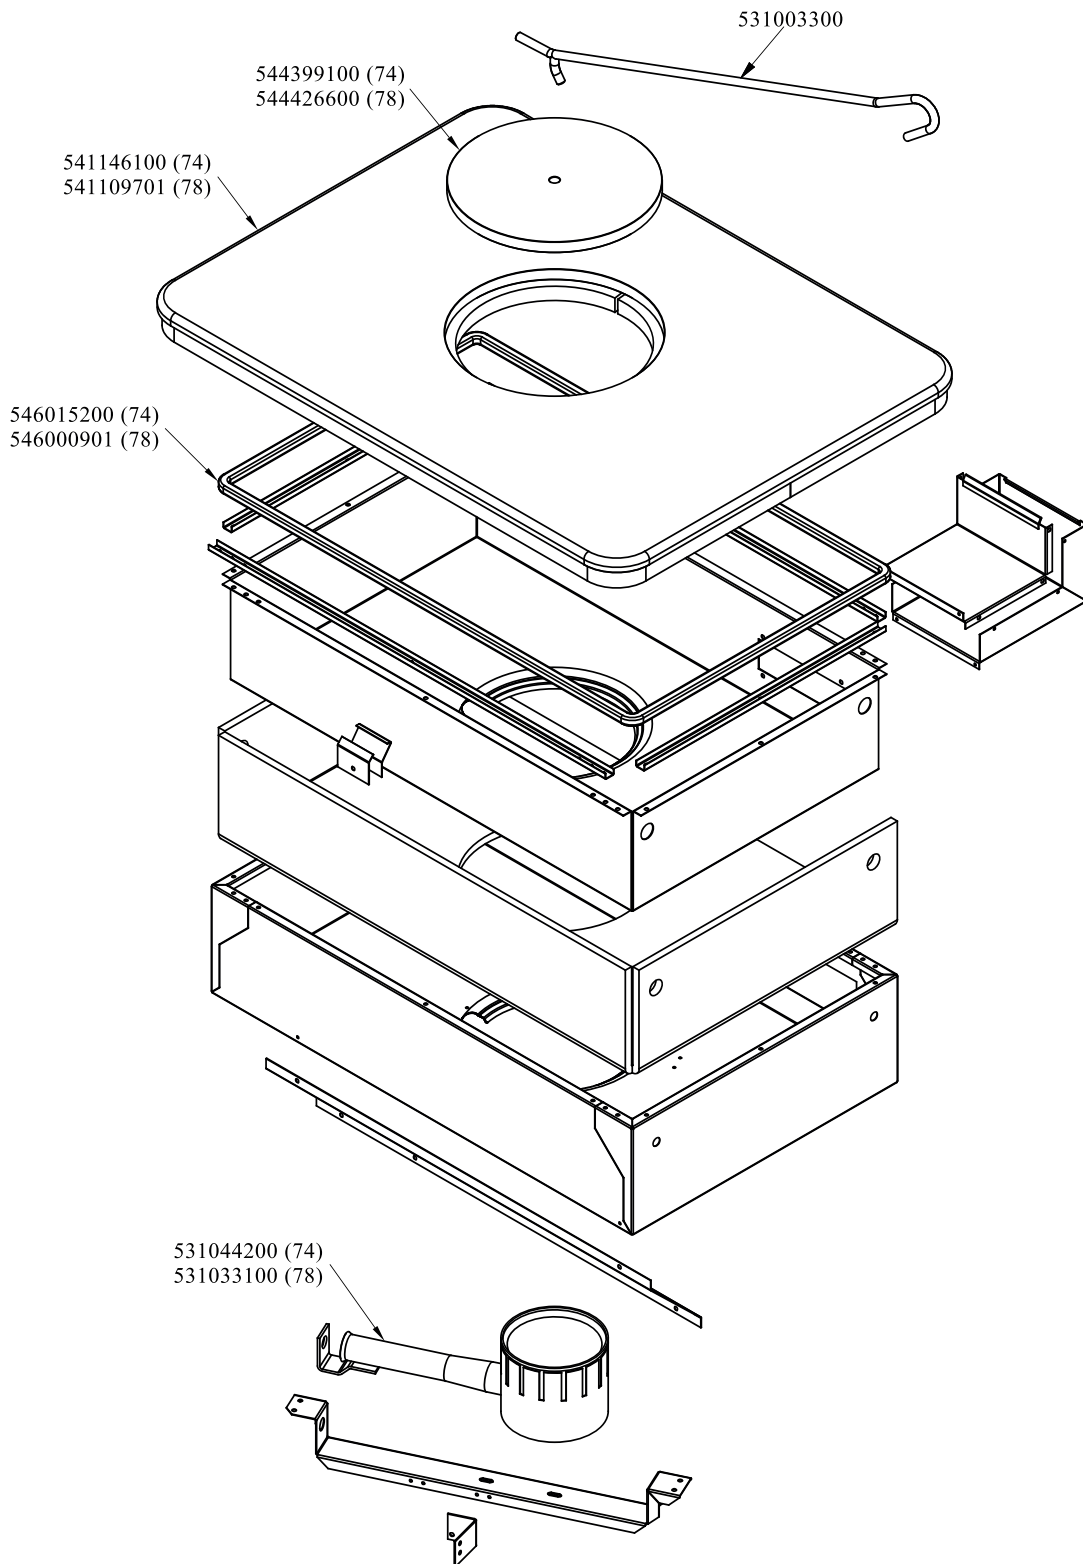

RM 700
 Platný od 1.5. 2019
 TPF-78G

Objednací kód	Popis v ENG
544173300	LEFT SIDE PANEL RANGE S.70
541313100	
532004100	FLUE GRID L=370 90LINE (RAF)
541110101	
544173200	RIGHT SIDE PANEL RANGE S.70
536005200	INOX LEG 2" 120-180 M10
-	-
-	-
-	-
-	-

Objednačí kód	Popis v ENG
531003300	TP-PLATE LIFTING HOOK
544399100	PLATE RING FOR TP-74G TP-94G
544426600	PLATE RING FOR TP-98G
541146100	PLATE TP-74G
541109701	UPPER PLATE TP-78G
546015200	SQUARE BRAID 12*12*L=1495
546000901	SQUARE BRAID OF INSULATING MATERIAL
531044200	CIRCULAR BURNER TP D.066
531033100	BURNER TP..-78G

560099800M01P00

Objednací kód	Popis v ENG
_GN2/1	PROCESSING CODE
544187100	OVEN INNER DOOR GN 2/1 70/90LINE
531022800	531022800N DOOR HINGE S.70
531013100	OVEN DOOR HANDLE OF 70/90-LINE
544186900	OVEN DOOR GN 2/1 70/90LINES
531022700	LEFT OVEN DOOR HINGE 70LINE
531022900	HINGE ROLLER HOLDER FOR 700-OVEN
GN3/1	PROCESSING CODE
541102300	GAS OVEN INNER DOOR GN 3/1 S.70
531022800	531022800N DOOR HINGE S.70
531013100	OVEN DOOR HANDLE OF 70/90-LINE
544187000	OVEN DOOR GN 3/1 S.70
531022700	LEFT OVEN DOOR HINGE 70LINE
531022900	HINGE ROLLER HOLDER FOR 700-OVEN

560125700M00P00

Objednačí kód	Popis v ENG
536042300	SILVER CHROM. RING FOR KNOB Ø77 4 P
536042100	SEAL CASING FOR KNOB Ø77 4 P
533162700	PROCESSING CODE