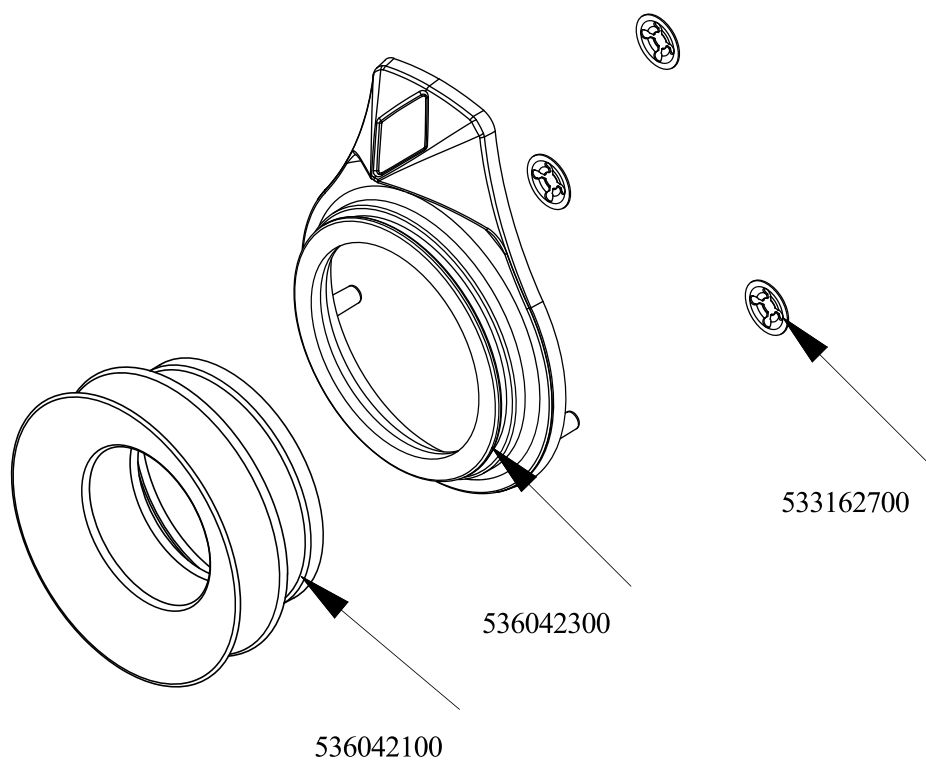

RM 700
 Platný od 1.5. 2019
 TPF-78G

Objednací kód	Popis v ENG
544173300	LEFT SIDE PANEL RANGE S.70
541313100	
532004100	FLUE GRID L=370 90LINE (RAF)
541110101	
544173200	RIGHT SIDE PANEL RANGE S.70
536005200	INOX LEG 2" 120-180 M10
-	-
-	-
-	-
-	-

560099800M01P00

Objednací kód	Popis v ENG
_GN2/1	PROCESSING CODE
544187100	OVEN INNER DOOR GN 2/1 70/90LINE
531022800	531022800N DOOR HINGE S.70
531013100	OVEN DOOR HANDLE OF 70/90-LINE
544186900	OVEN DOOR GN 2/1 70/90LINES
531022700	LEFT OVEN DOOR HINGE 70LINE
531022900	HINGE ROLLER HOLDER FOR 700-OVEN
GN3/1	PROCESSING CODE
541102300	GAS OVEN INNER DOOR GN 3/1 S.70
531022800	531022800N DOOR HINGE S.70
531013100	OVEN DOOR HANDLE OF 70/90-LINE
544187000	OVEN DOOR GN 3/1 S.70
531022700	LEFT OVEN DOOR HINGE 70LINE
531022900	HINGE ROLLER HOLDER FOR 700-OVEN

Objednací kód	Popis v ENG
544171700	BOTTOM FOR GAS OVEN GN2/1 700LINE
536010801	OVEN GASKET GN 2/1 (1308)
531030200	OVEN GRID GN 2/1 FOR 70 LINE
531062000	OVEN GRID GN 2/1 FOR 70 LINE
531030201	GRID FOR OVEN GN2/1 70L
531062001	
531030500	LHD SUPPORT GRID FOR OVEN OF 70LINE
531062300	LHD SUPPORT GRID FOR OVEN OF 70LINE
531076100	
531062301	
531030400	RHD SUPPORT GRID FOR OVEN OF 70LINE
531062200	RHD SUPPORT GRID FOR OVEN OF 70LINE
531062201	

560125700M00P00

Objednačí kód	Popis v ENG
536042300	SILVER CHROM. RING FOR KNOB Ø77 4 P
536042100	SEAL CASING FOR KNOB Ø77 4 P
533162700	PROCESSING CODE