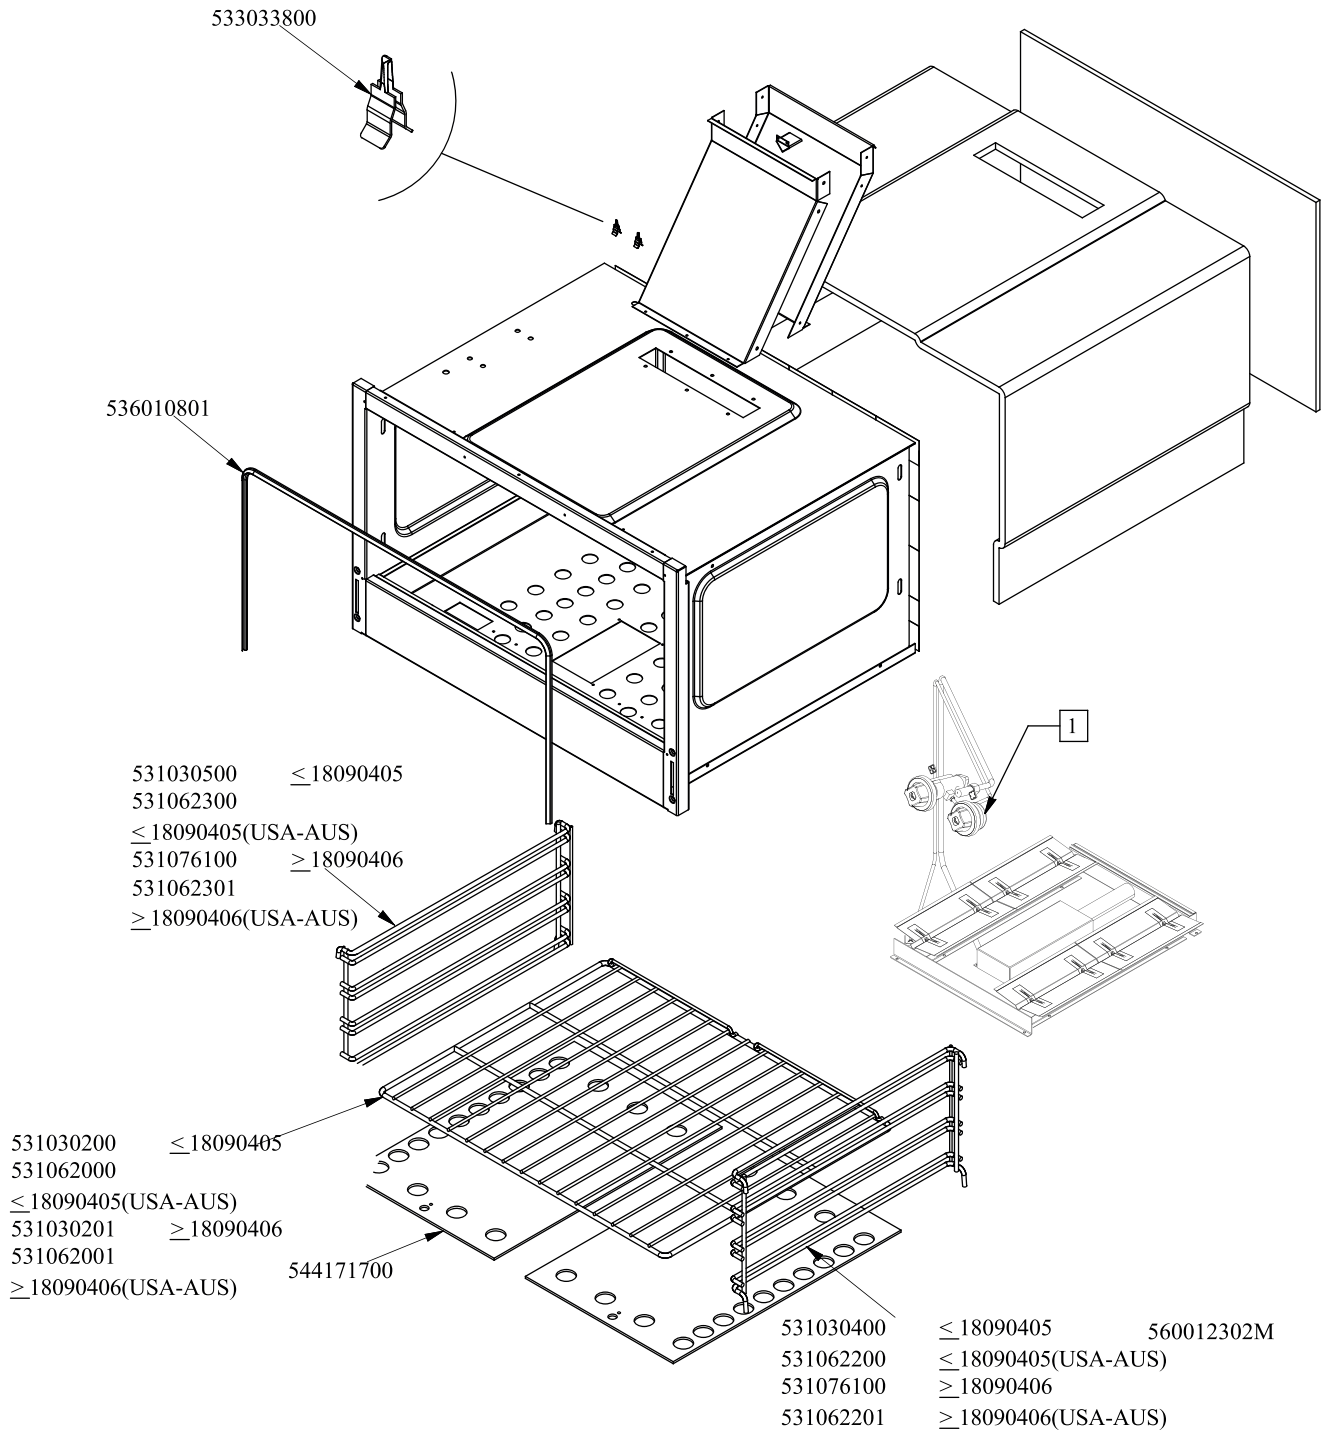

RM 700
 Platný od 1.5. 2019
 TPF-78G

Objednací kód	Popis v ENG
544173300	LEFT SIDE PANEL RANGE S.70
541313100	
532004100	FLUE GRID L=370 90LINE (RAF)
541110101	
544173200	RIGHT SIDE PANEL RANGE S.70
536005200	INOX LEG 2" 120-180 M10
-	-
-	-
-	-
-	-

Objednačí kód	Popis v ENG
531003300	TP-PLATE LIFTING HOOK
544399100	PLATE RING FOR TP-74G TP-94G
544426600	PLATE RING FOR TP-98G
541146100	PLATE TP-74G
541109701	UPPER PLATE TP-78G
546015200	SQUARE BRAID 12*12*L=1495
546000901	SQUARE BRAID OF INSULATING MATERIAL
531044200	CIRCULAR BURNER TP D.066
531033100	BURNER TP..-78G

560099800M01P00

Objednací kód	Popis v ENG
_GN2/1	PROCESSING CODE
544187100	OVEN INNER DOOR GN 2/1 70/90LINE
531022800	531022800N DOOR HINGE S.70
531013100	OVEN DOOR HANDLE OF 70/90-LINE
544186900	OVEN DOOR GN 2/1 70/90LINES
531022700	LEFT OVEN DOOR HINGE 70LINE
531022900	HINGE ROLLER HOLDER FOR 700-OVEN
GN3/1	PROCESSING CODE
541102300	GAS OVEN INNER DOOR GN 3/1 S.70
531022800	531022800N DOOR HINGE S.70
531013100	OVEN DOOR HANDLE OF 70/90-LINE
544187000	OVEN DOOR GN 3/1 S.70
531022700	LEFT OVEN DOOR HINGE 70LINE
531022900	HINGE ROLLER HOLDER FOR 700-OVEN

560125700M00P00

Objednačí kód	Popis v ENG
536042300	SILVER CHROM. RING FOR KNOB Ø77 4 P
536042100	SEAL CASING FOR KNOB Ø77 4 P
533162700	PROCESSING CODE