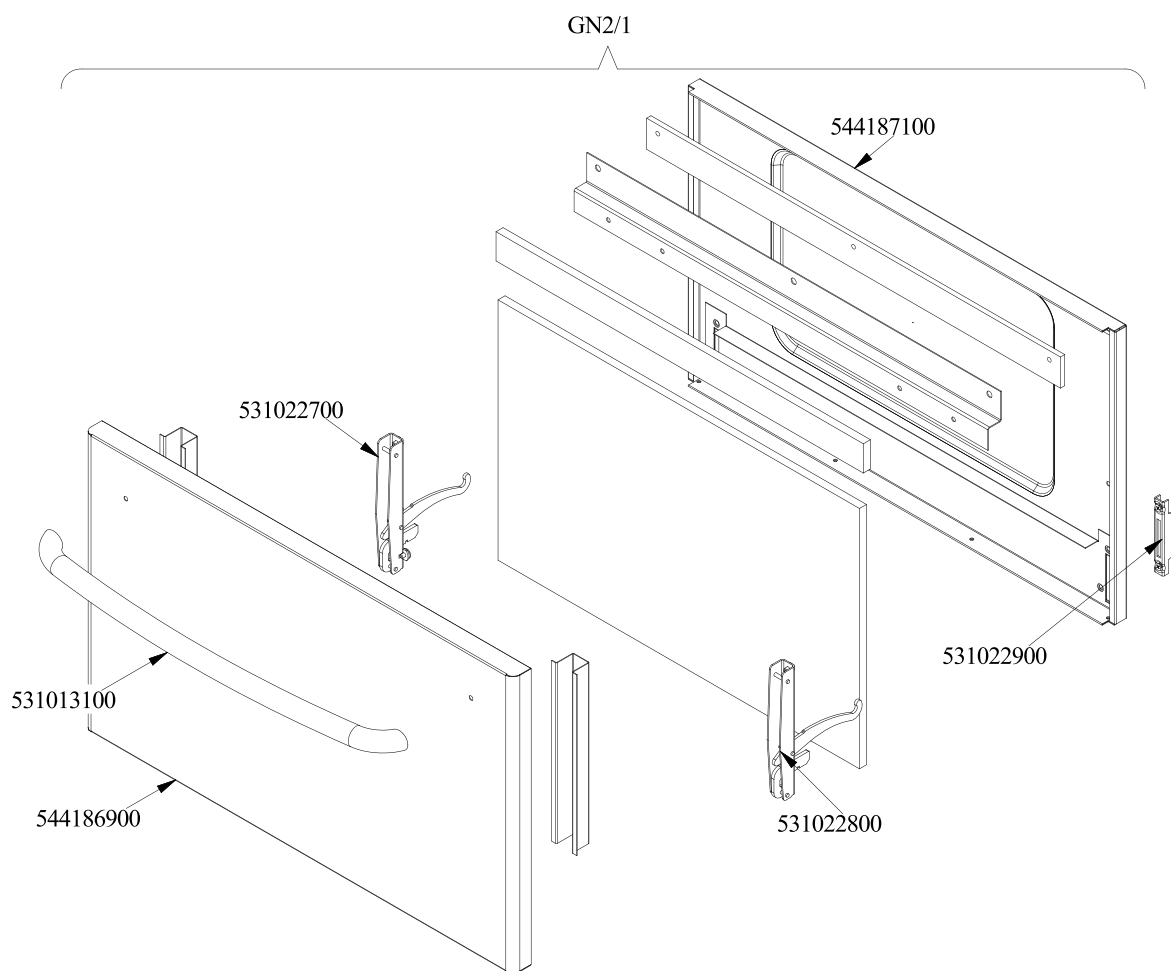

RM 700
 Platný od 1.5. 2019
 TPF-78G

Objednací kód	Popis v ENG
544173300	LEFT SIDE PANEL RANGE S.70
541313100	
532004100	FLUE GRID L=370 90LINE (RAF)
541110101	
544173200	RIGHT SIDE PANEL RANGE S.70
536005200	INOX LEG 2" 120-180 M10
-	-
-	-
-	-
-	-

Objednačí kód	Popis v ENG
531003300	TP-PLATE LIFTING HOOK
544399100	PLATE RING FOR TP-74G TP-94G
544426600	PLATE RING FOR TP-98G
541146100	PLATE TP-74G
541109701	UPPER PLATE TP-78G
546015200	SQUARE BRAID 12*12*L=1495
546000901	SQUARE BRAID OF INSULATING MATERIAL
531044200	CIRCULAR BURNER TP D.066
531033100	BURNER TP..-78G

560099800M01P00

Objednací kód	Popis v ENG
_GN2/1	PROCESSING CODE
544187100	OVEN INNER DOOR GN 2/1 70/90LINE
531022800	531022800N DOOR HINGE S.70
531013100	OVEN DOOR HANDLE OF 70/90-LINE
544186900	OVEN DOOR GN 2/1 70/90LINES
531022700	LEFT OVEN DOOR HINGE 70LINE
531022900	HINGE ROLLER HOLDER FOR 700-OVEN
GN3/1	PROCESSING CODE
541102300	GAS OVEN INNER DOOR GN 3/1 S.70
531022800	531022800N DOOR HINGE S.70
531013100	OVEN DOOR HANDLE OF 70/90-LINE
544187000	OVEN DOOR GN 3/1 S.70
531022700	LEFT OVEN DOOR HINGE 70LINE
531022900	HINGE ROLLER HOLDER FOR 700-OVEN

560125700M00P00

Objednačí kód	Popis v ENG
536042300	SILVER CHROM. RING FOR KNOB Ø77 4 P
536042100	SEAL CASING FOR KNOB Ø77 4 P
533162700	PROCESSING CODE