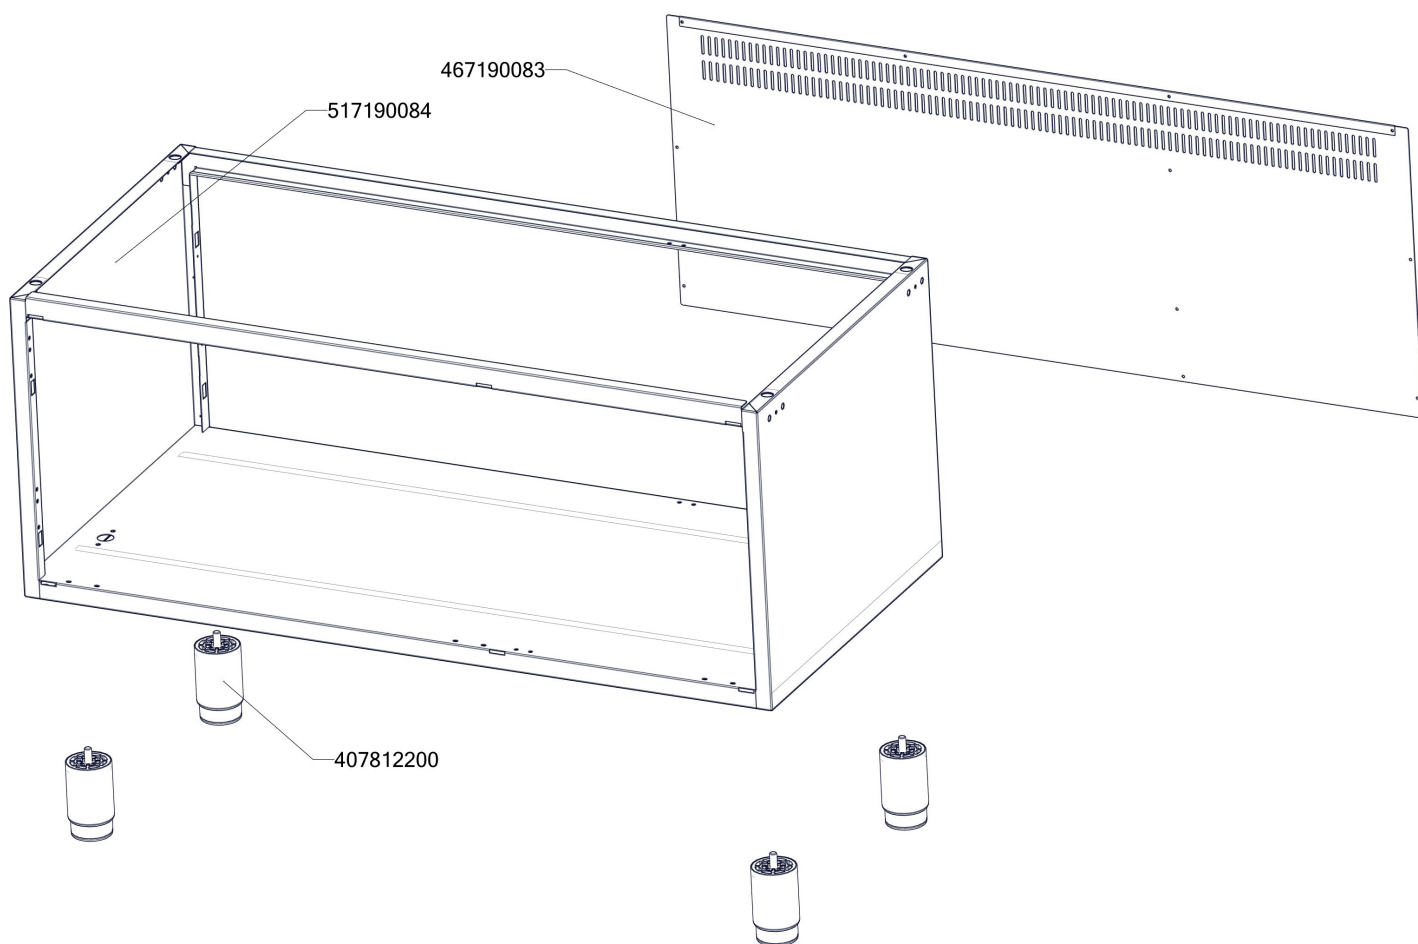

P 70/120
2019_02

P 70/120

2019_02

Item number	Item description
407812200	Noha staviteľná nerez + nerez noha
467190083	P70083 záda podstavby
517190084	polotovár P70084 - korpus