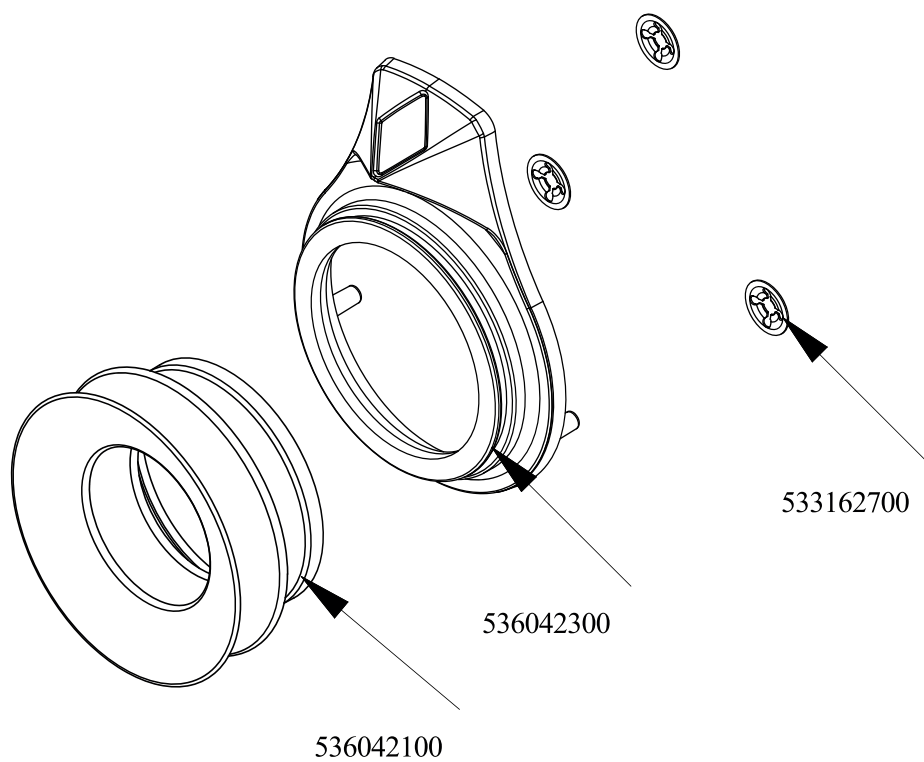

RM 900

Platný od 1.5. 2019

FT.T-G

560062801M00P00

Objednací kód	Popis v ENG
544413600	SPLASH GUARD FT-94
544023800	SPATTLE FOR GROOVED GRIDDLE
541193001	
544023901	SPATTLE FOR FRY-TOP
544446900	LHD SIDE FOR 90T APPLIANCES
531039100	BURNER FT 90 LINE
541096400	DRIP TRAY FT S.70
541096200	BURNER SUPPORT FT-74G FT-78G
532004100	FLUE GRID L=370 90LINE (RAF)
533010500	LEG M10*25 D.40
544446800	
541125002	
541125102	
541125202	
541125302	

Objednačí kód	Popis v ENG
533018000	ELBOW FOR BICONE D.12 3/8 RS L20
533017900	BICONE D.12
533093900	FITTING GAS ENTRY 1/2G 2OUT 3/8G
533053600	EUROSIT VALVE PLUG
533009400	BICONE 10S
533009500	NIPPLE FOR BICONE 10S
539071700	ADHES.LABEL FOR RING GREEN SIGN.
533039100	BICONE §6
533018500	FITTING FOR BICONE D.6 M10*1
537002800	PIEZOELECTRIC IGNITION M18 WITH NUT
533023400	"TARGET" PILOT + NIPPLE TC
533045700	THERMOCOUPLE M9*1 500
537010200	ROUND PLUG §2,4 - SHORT ELECTRODE
533018600	PLUG FITTING
533023300	BICONE §6 ("TARGET" PILOT)
547003200	HIGH-VOLTAGE CABLE TUBE.§2 L=500
533053300	THERMOCOUPLE EXTENSION M9*1
539065700	BLACK STICKING DISK 72 (060,300°)
536042000	SILVER CHROM. KNOB Ø77 4P.G.Ø8SX6,5
539054200	STAMP Ø20,5 CR."L" LOTUS R.
533139300	BURNISH HEADLESS SCREW M05*05 PCEI
533139200	SHORT PIVOT FOR BRASS KNOB
531025301	EUROSIT VALVE 80-320°C FT M.OT.
533020500	NOZZLE 0.140 §19
533020600	NOZZLE 0.140 §27
533047100	NOZZLE §100A CH12*30 GF-BM6/8
533019900	NOZZLE §90 G-FT3 F-FT-B2
533031401	NOZZLE §155 CH12X30 G20 MH-B2/FT
533031501	NOZZLE §170 CH12X30,0
533046300	NOZZLE §160 CH12*30 F-CPM
-	-

560125700M00P00

Objednací kód	Popis v ENG
536042300	SILVER CHROM. RING FOR KNOB Ø77 4 P
536042100	SEAL CASING FOR KNOB Ø77 4 P
533162700	PROCESSING CODE