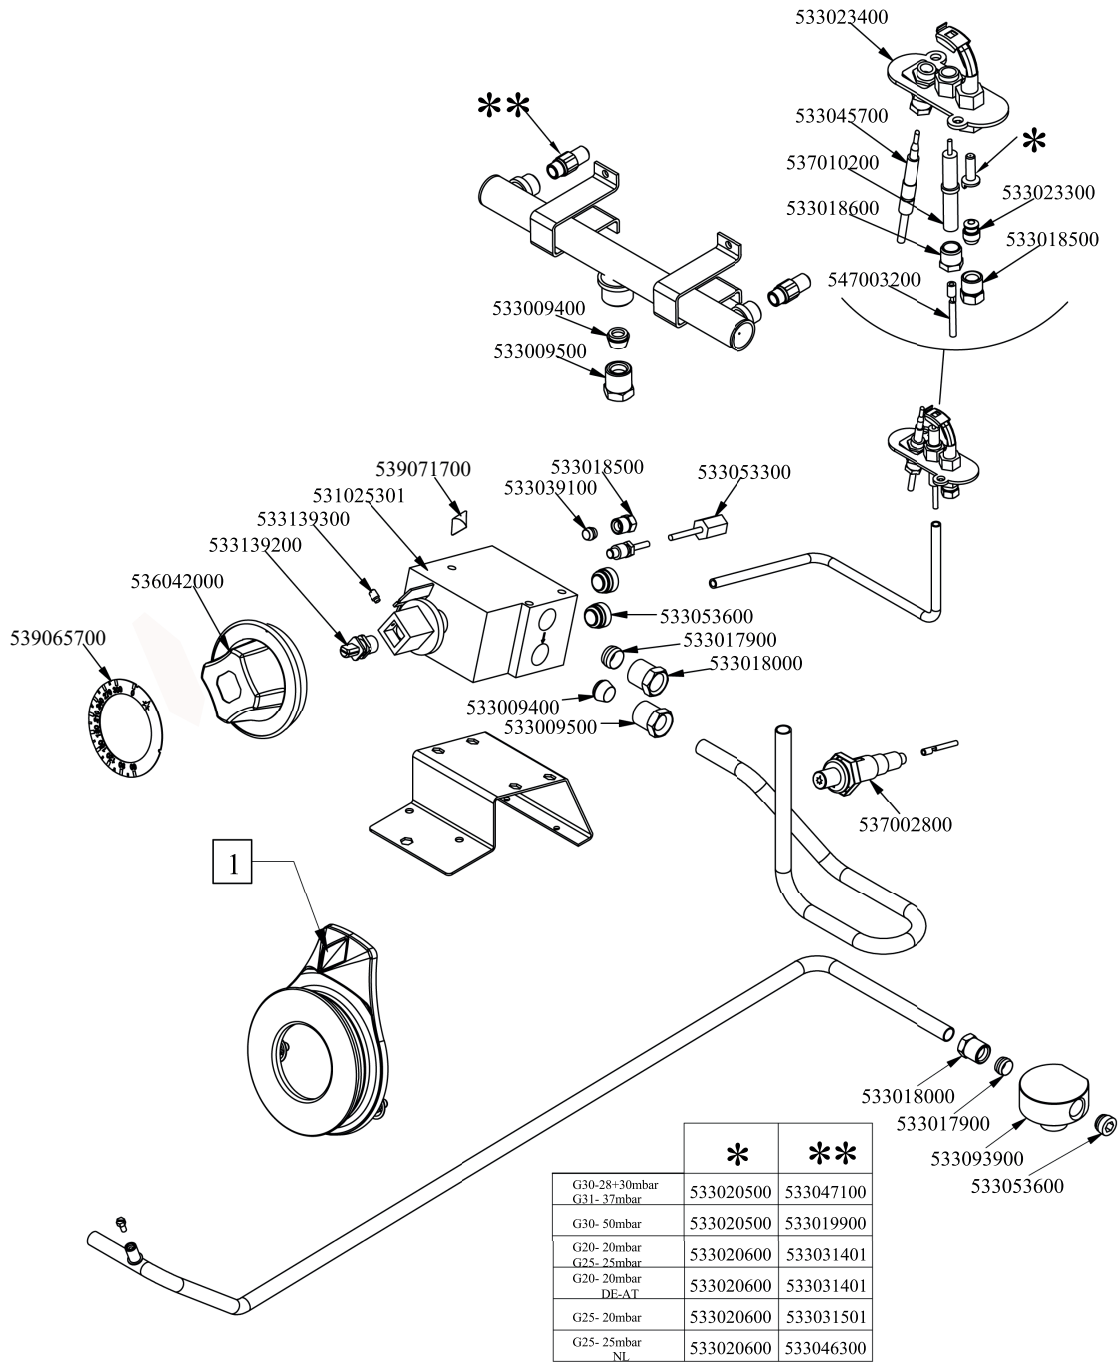

RM 900

Platný od 1.5. 2019

FT.T-G

560062801M00P00

Objednací kód	Popis v ENG
544413600	SPLASH GUARD FT-94
544023800	SPATTLE FOR GROOVED GRIDDLE
541193001	
544023901	SPATTLE FOR FRY-TOP
544446900	LHD SIDE FOR 90T APPLIANCES
531039100	BURNER FT 90 LINE
541096400	DRIP TRAY FT S.70
541096200	BURNER SUPPORT FT-74G FT-78G
532004100	FLUE GRID L=370 90LINE (RAF)
533010500	LEG M10*25 D.40
544446800	
541125002	
541125102	
541125202	
541125302	

Objednačí kód	Popis v ENG
533018000	ELBOW FOR BICONE D.12 3/8 RS L20
533017900	BICONE D.12
533093900	FITTING GAS ENTRY 1/2G 2OUT 3/8G
533053600	EUROSIT VALVE PLUG
533009400	BICONE 10S
533009500	NIPPLE FOR BICONE 10S
539071700	ADHES.LABEL FOR RING GREEN SIGN.
533039100	BICONE §6
533018500	FITTING FOR BICONE D.6 M10*1
537002800	PIEZOELECTRIC IGNITION M18 WITH NUT
533023400	"TARGET" PILOT + NIPPLE TC
533045700	THERMOCOUPLE M9*1 500
537010200	ROUND PLUG §2,4 - SHORT ELECTRODE
533018600	PLUG FITTING
533023300	BICONE §6 ("TARGET" PILOT)
547003200	HIGH-VOLTAGE CABLE TUBE.§2 L=500
533053300	THERMOCOUPLE EXTENSION M9*1
539065700	BLACK STICKING DISK 72 (060,300°)
536042000	SILVER CHROM. KNOB Ø77 4P.G.Ø8SX6,5
539054200	STAMP Ø20,5 CR."L" LOTUS R.
533139300	BURNISH HEADLESS SCREW M05*05 PCEI
533139200	SHORT PIVOT FOR BRASS KNOB
531025301	EUROSIT VALVE 80-320°C FT M.OT.
533020500	NOZZLE 0.140 §19
533020600	NOZZLE 0.140 §27
533047100	NOZZLE §100A CH12*30 GF-BM6/8
533019900	NOZZLE §90 G-FT3 F-FT-B2
533031401	NOZZLE §155 CH12X30 G20 MH-B2/FT
533031501	NOZZLE §170 CH12X30,0
533046300	NOZZLE §160 CH12*30 F-CPM
-	-

560125700M00P00

Objednací kód	Popis v ENG
536042300	SILVER CHROM. RING FOR KNOB Ø77 4 P
536042100	SEAL CASING FOR KNOB Ø77 4 P
533162700	PROCESSING CODE