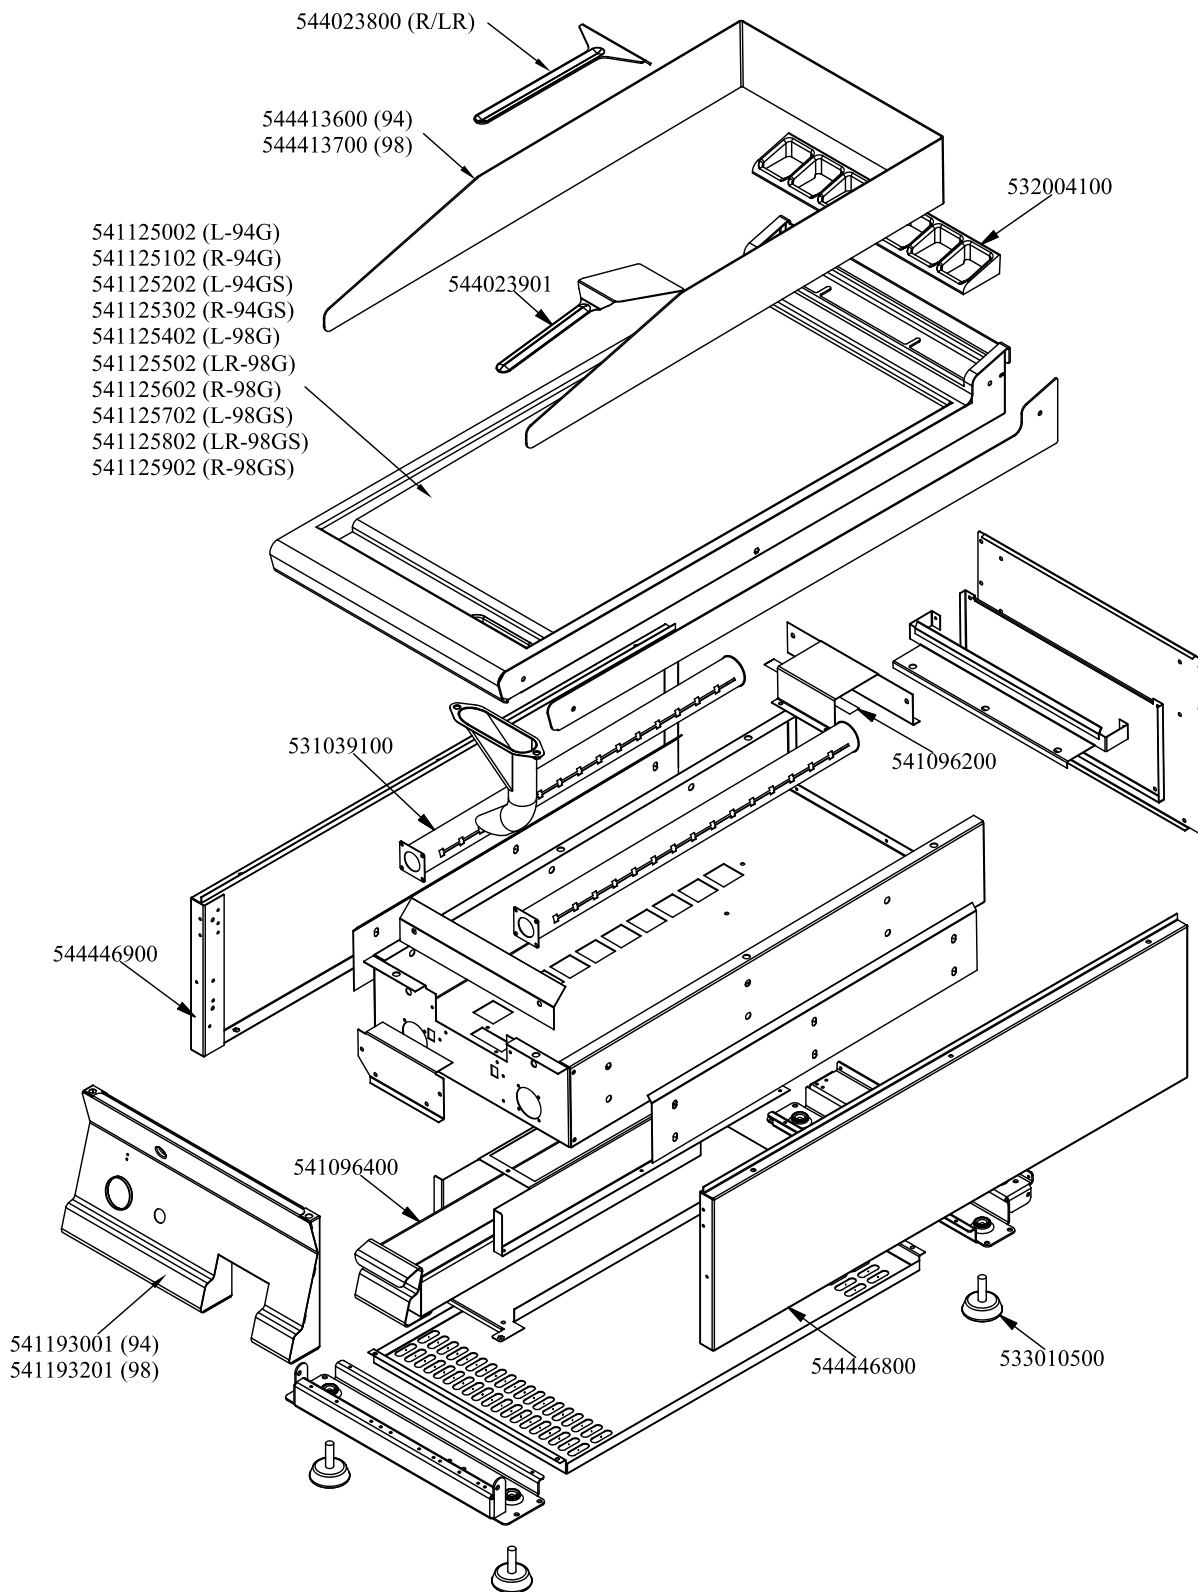

RM 900

Platný od 1.5. 2019

FT.T-G

560062801M00P00

Objednací kód	Popis v ENG
544413600	SPLASH GUARD FT-94
544023800	SPATTLE FOR GROOVED GRIDDLE
541193001	
544023901	SPATTLE FOR FRY-TOP
544446900	LHD SIDE FOR 90T APPLIANCES
531039100	BURNER FT 90 LINE
541096400	DRIP TRAY FT S.70
541096200	BURNER SUPPORT FT-74G FT-78G
532004100	FLUE GRID L=370 90LINE (RAF)
533010500	LEG M10*25 D.40
544446800	
541125002	
541125102	
541125202	
541125302	

Objednačí kód	Popis v ENG
533018000	ELBOW FOR BICONE D.12 3/8 RS L20
533017900	BICONE D.12
533093900	FITTING GAS ENTRY 1/2G 2OUT 3/8G
533053600	EUROSIT VALVE PLUG
533009400	BICONE 10S
533009500	NIPPLE FOR BICONE 10S
539071700	ADHES.LABEL FOR RING GREEN SIGN.
533039100	BICONE §6
533018500	FITTING FOR BICONE D.6 M10*1
537002800	PIEZOELECTRIC IGNITION M18 WITH NUT
533023400	"TARGET" PILOT + NIPPLE TC
533045700	THERMOCOUPLE M9*1 500
537010200	ROUND PLUG §2,4 - SHORT ELECTRODE
533018600	PLUG FITTING
533023300	BICONE §6 ("TARGET" PILOT)
547003200	HIGH-VOLTAGE CABLE TUBE.§2 L=500
533053300	THERMOCOUPLE EXTENSION M9*1
539065700	BLACK STICKING DISK 72 (060,300°)
536042000	SILVER CHROM. KNOB Ø77 4P.G.Ø8SX6,5
539054200	STAMP Ø20,5 CR."L" LOTUS R.
533139300	BURNISH HEADLESS SCREW M05*05 PCEI
533139200	SHORT PIVOT FOR BRASS KNOB
531025301	EUROSIT VALVE 80-320°C FT M.OT.
533020500	NOZZLE 0.140 §19
533020600	NOZZLE 0.140 §27
533047100	NOZZLE §100A CH12*30 GF-BM6/8
533019900	NOZZLE §90 G-FT3 F-FT-B2
533031401	NOZZLE §155 CH12X30 G20 MH-B2/FT
533031501	NOZZLE §170 CH12X30,0
533046300	NOZZLE §160 CH12*30 F-CPM
-	-

560125700M00P00

Objednací kód	Popis v ENG
536042300	SILVER CHROM. RING FOR KNOB Ø77 4 P
536042100	SEAL CASING FOR KNOB Ø77 4 P
533162700	PROCESSING CODE