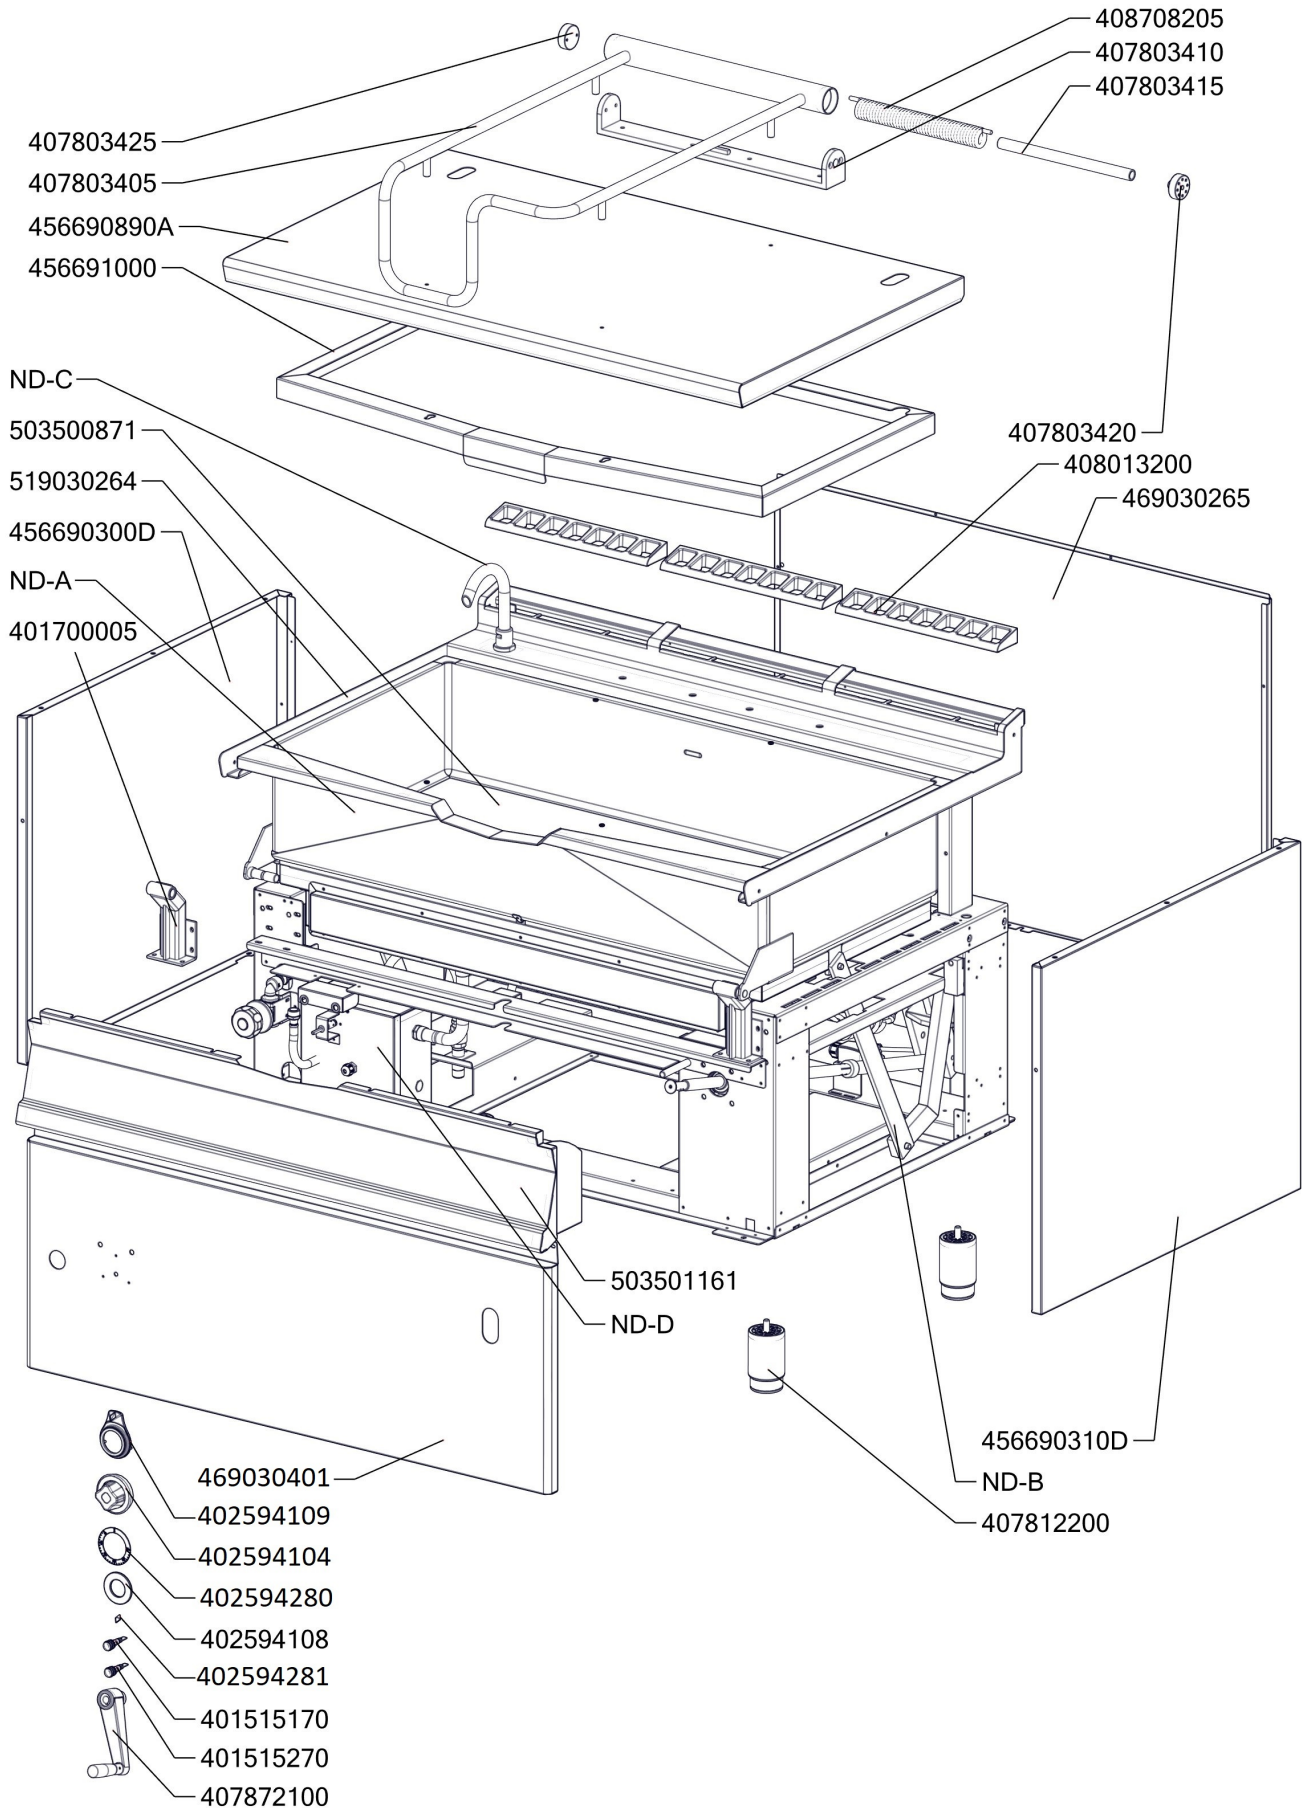

BR 120 912 ET-N
Platný od 1.5.2019