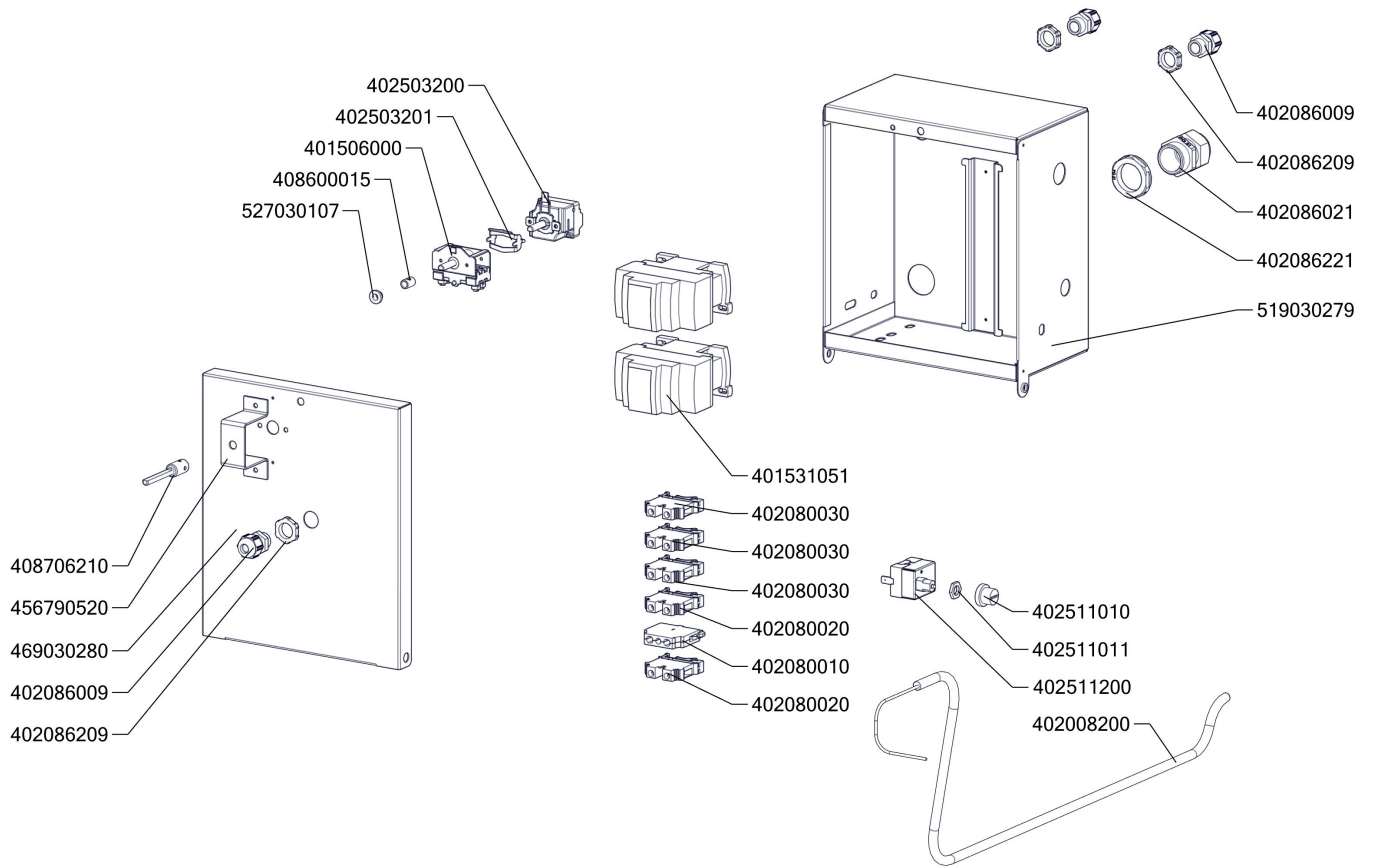

Zkratka 1	Název zboží	Množství MJ
401515270	Kontrolka kulatá oranžová BR	1 ks
401515170	Kontrolka kulatá zelená BR	1 ks
402594108	Těsnění regulačního knoflíku LOTUS	1 ks
402594109	Podložka regulačního knoflíku LOTUS - chrom	1 ks
408013200	Rošt pro odvod kouře BR - LOTUS	3 ks
401500610	Spínač koncový BR - ovl.tyčkou	1 ks
402086007	Kabelová vývodka M 20	1 ks
401580009	Záslepka pro vývodku PG9	1 ks
402086209	Matka vývodky PG 9	1 ks
407812200	Noha stavitelná nerez + nerez noha	4 ks
529030322	polotovár BR90322 - svařenec madlo BR 900	1 ks
529030331	polotovár BR90331 - pant BR900	1 ks
527030347	polotovár BR70347 - hřídel pružiny madlo BR	1 ks
407803420	Pant BR 70/90 - čep pantu pravý 8 x závit M6- ND	1 ks
407803425	Pant BR 70/90 - čep pantu levý 2 x závit M6- ND	1 ks
408708205	Pružina pantu BR nová	1 ks
403501008	Ložisko kluzné bez příruby prům.12/prům.10 - 8	4 ks
403500204	Ložisko kloubové UCF 204	1 ks
403501612	Ložisko kluzné s přírubou prům.18/prům.16 - 12	4 ks
408708212	Pružina BR120	1 ks
408600150	Uložení převodu BR70	2 ks
529030369	Hřídel BR120	1 ks
408708150C	Matice BR70	1 ks
408708171	Mezikus BR70 - NOVÝ	1 ks
528030373	Trapézový šroub BR70	1 ks
407870500	Plastová krytka hřídele prům. 14 mm	1 ks
408500425	Závlačka 2,5x32 Zn DIN 94/Zn	4 ks
456670731	BR7032 NP pojištění kapilár	1 ks
456670625	BR7044 S držák mikrospínače	1 ks
467030267	BR70267 - kryt kontrolek	1 ks
456670713	BR7052 S držák kohoutu	1 ks
456690610	BR9043 podpěra kohoutu	1 ks
456690300D	BR9019 L bok levý	1 ks
456690310D	BR9019 P bok pravý	1 ks
456690750	BR9056 držák matic	2 ks
456690861	BR9111 NP víko kontaktů	1 ks
469030265	BR90265 - zadní kryt	1 ks
456691030	BR9160 podložka zábrany	8 ks
469030401	BR90401 - panel přední spodní BR-912	1 ks
401700101	Táhlo BR 90 Pozink - nákup	2 ks
401700001	Hřídel převodu svařenec-BR120_NP POZINK	1 ks
401700005	BR90 NP část pantu-rám	2 ks
519030264	polotovár BR90264 - deska BR912 deska s nastřelenými šrouby	1 ks
503501140A	polotovár BR9117 víko pánve	1 ks
503501161	polotovár BR9123 NP panel přední horní	1 ks
503501175	polotovár BR9154 zábrana - mořená	1 ks
503501350	polotovár BR90 -přívod vody k nap. ramínku D-420mm	1 ks
409081212	Průchodka SR1701 pr. 45 černé měkčené PVC	2 ks
402594104	Regulační knoflík LOTUS - chrom	1 ks