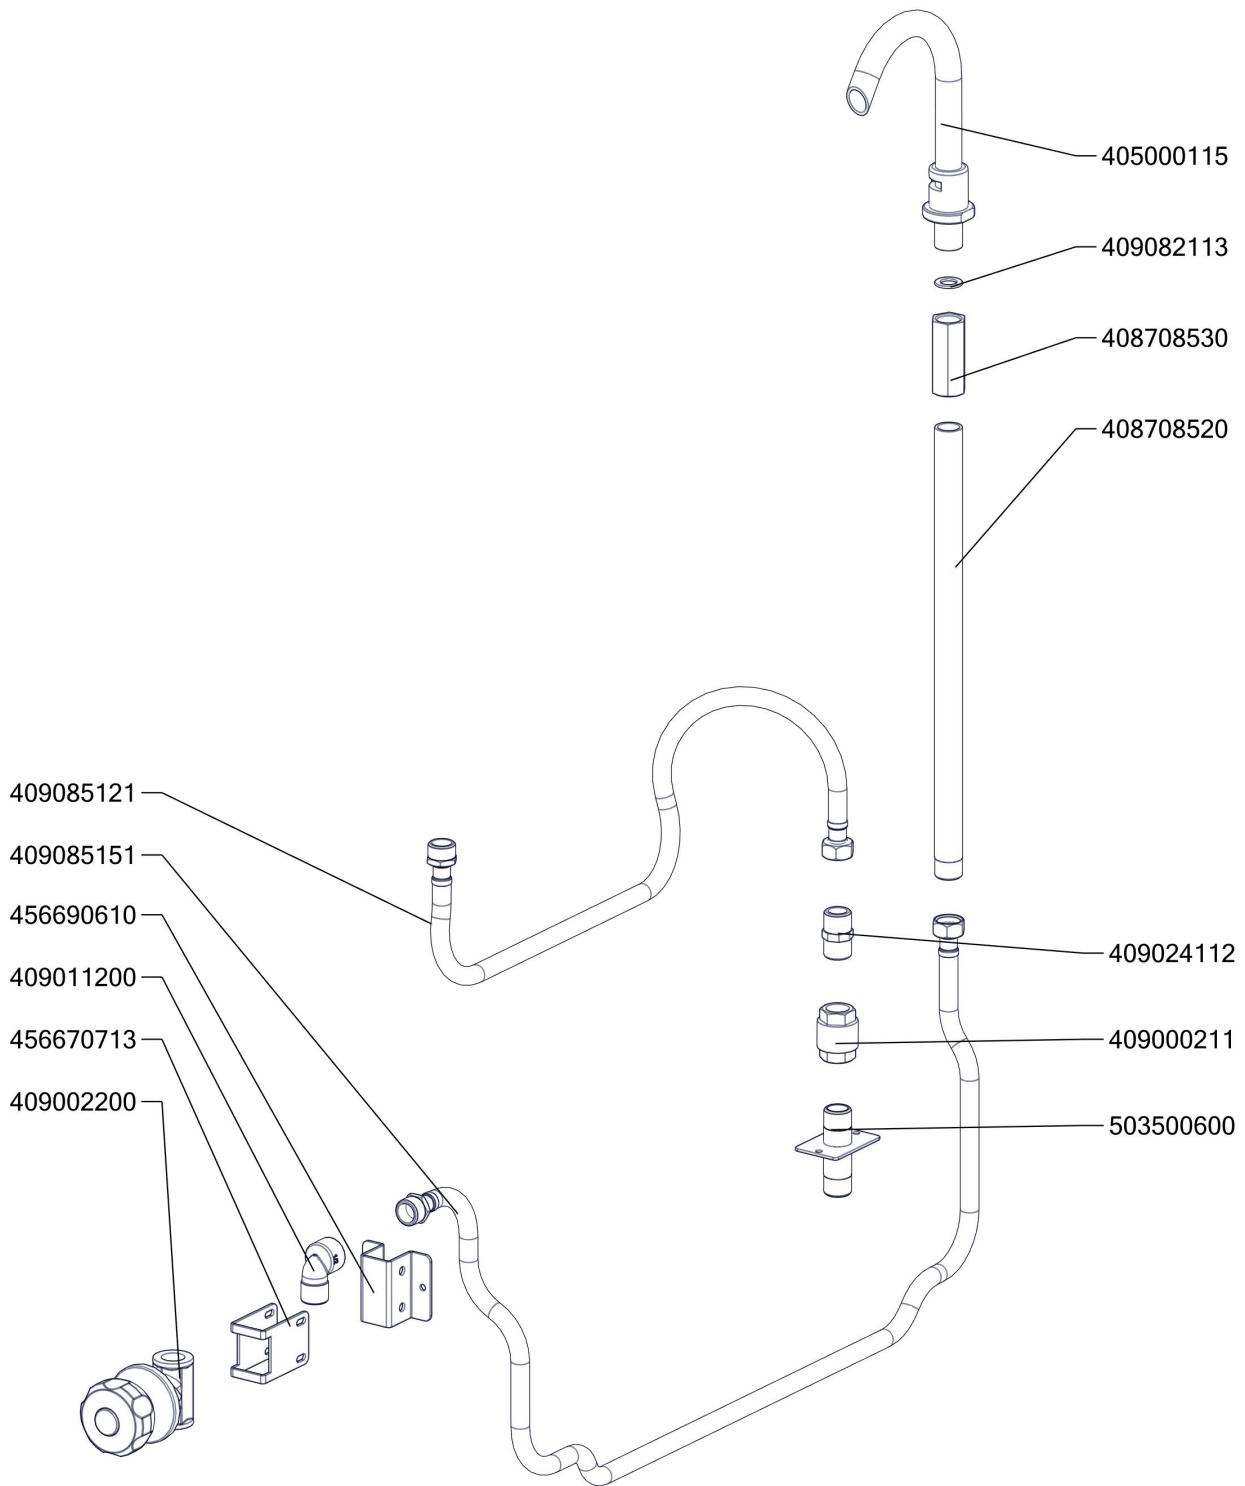

Zkratka 1	Název zboží	Množství MJ
402594281	Etiketa indikátoru zelená	1 ks
402594280	Samolep. etiketa se stupnicí BRE,G - černá	1 ks
407872100	Klika se sklopnou rukojetí BR120	1 ks
408504016	Šroub M6x16 plochá hlava půlk. nerez BN 500/A2	1 ks
408540020	Pero těsné 5x5x14 DIN 6885 A	1 ks
456690770	BR9060 podložka kola BR90	1 ks
409002200	Kohout sedlový nap.1/2" - BR komplet	1 ks
519030279	polotovár BR90279 - plášť rozvaděče BR912 - bodovaný	1 ks
469030280	BR90280 - víko rozvaděče BR Lotus	1 ks
456790520	BRRF9052 - vymezořač vřle	1 ks
527030107	BR70107 pouzdro osičky	1 ks
408600015	Vymezení vřle osičky a prodloužení	1 ks
402511200	Termostat pojistný 360°C 1 fáz. PT,BR-G	1 ks
402503200	Termostat pracovní 60-324°C BR	1 ks
401506000	Vypínač otočný k termostatu 60 - 310°C BR	1 ks
402503201	Spojka k termostatu pracovnímu 60-310°C BR	1 ks
408706210	Prodloužení kohoutu SPG	1 ks
401531051	Stykač 32A AC-3, 50A AC-1	2 ks
402080020	Svorka DIN modrá	2 ks
402080030	Svorka DIN šedá	3 ks
402080010	Svorka DIN žlutozelená	1 ks
402086021	Kabelová vývodka PG 21	1 ks
402086009	Kabelová vývodka PG 9	3 ks
402086221	Matka vývodky PG 21	1 ks
402086209	Matka vývodky PG 9	3 ks
402008210	Kabel ke kontrolkám BR	1 ks
402008200	Kabel k mikrospínači BR	1 ks
402010715	Kabel přívodní 400 V 2,7 m 5x4mm <sup>2</sup>	1 ks
503500710	polotovár hadice kovová s opletem	1 ks
401022350	Topné těleso BR120L 2000W 230V	5 ks
401022360	Topné těleso BR120P 2000W 230V	4 ks
456690838	BR9106 krycí plech těles	9 ks
456690841	BR9109 NP kryt izolace	1 ks
456690851A	BR9110 NP kryt kontaktů	1 ks
456690871	BR9112 NP kryt dna	1 ks
503501123	polotovár BR9101/N NP vana balotínovaná	1 ks

BR 120 912 ET-N  
 2016\_5 do  
 30.4. 2019

BR 120 912 ET-N\_ND-A  
2016\_5 do  
30.4. 2019

BR 120 912 ET-N\_ND-B  
2016\_5 do  
30.4. 2019

BR 120 912 ET-N\_ND-C  
 2016\_5 do  
 30.4. 2019

BR 120 912 ET-N\_ND-D  
 2016\_5 do  
 30.4. 2019