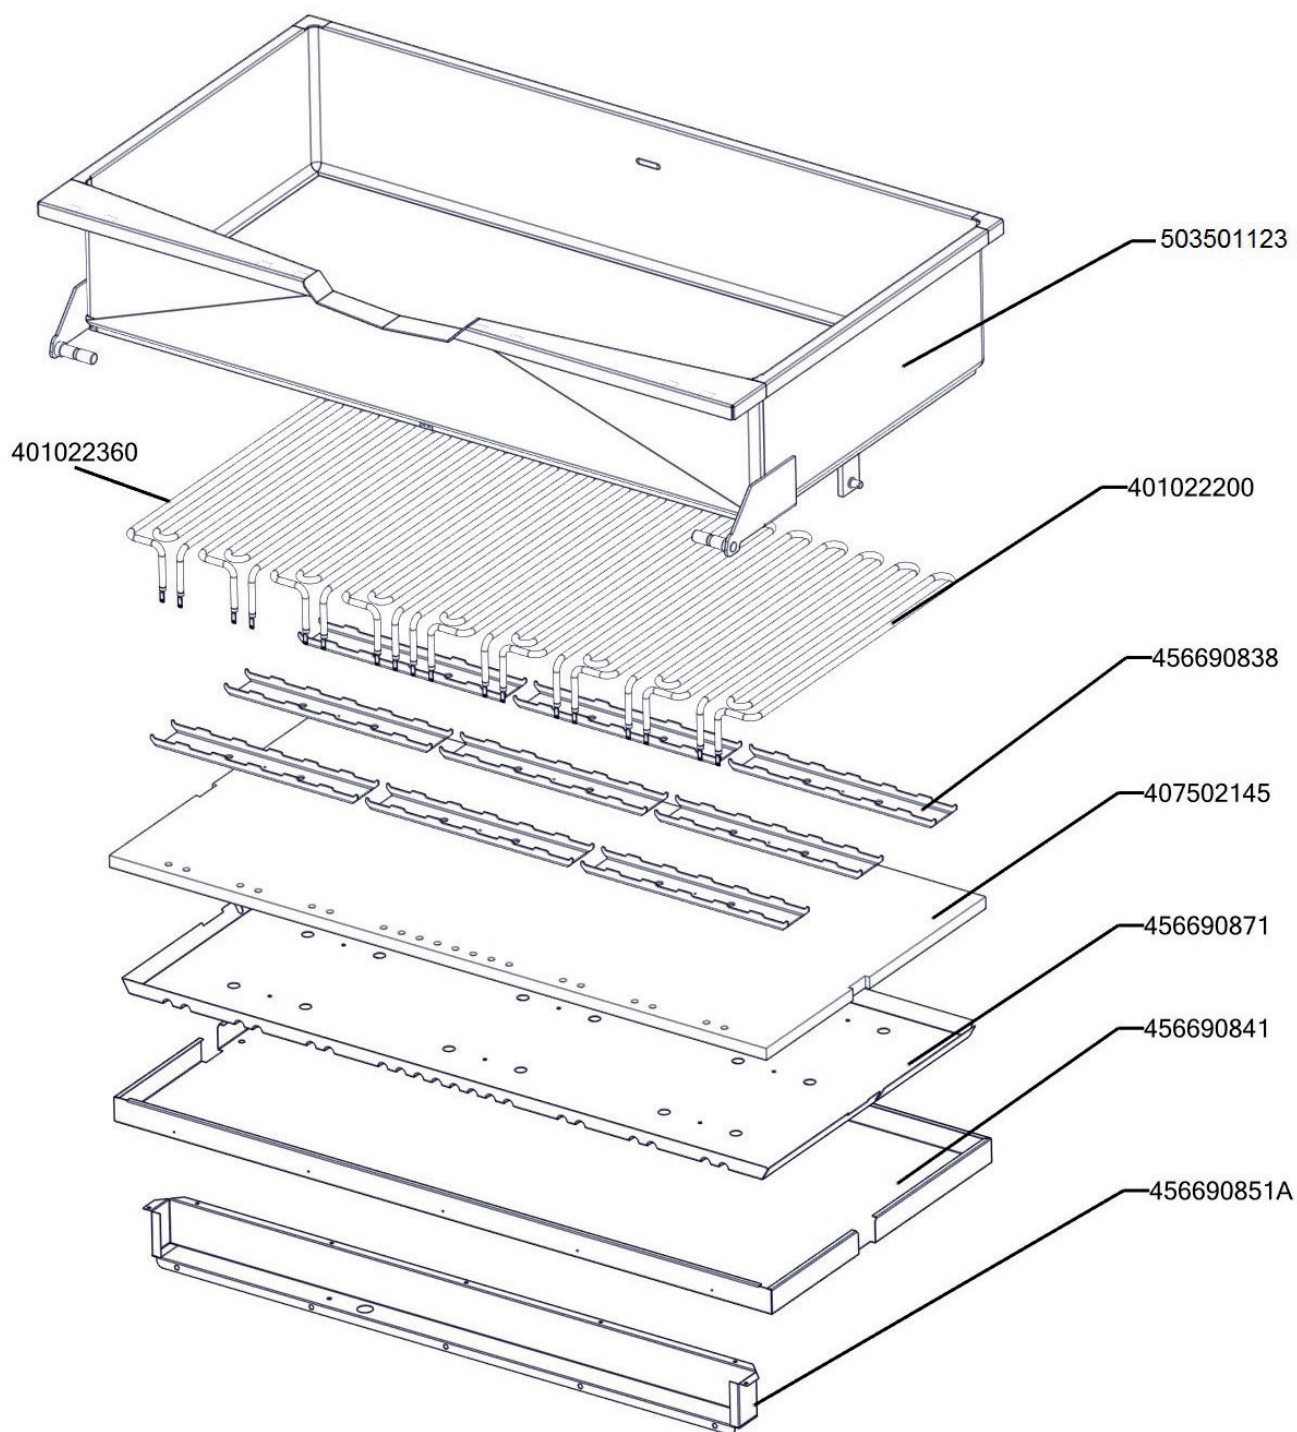

BR 120 912 ET-N_ND-A
Platný od 1.5.2019