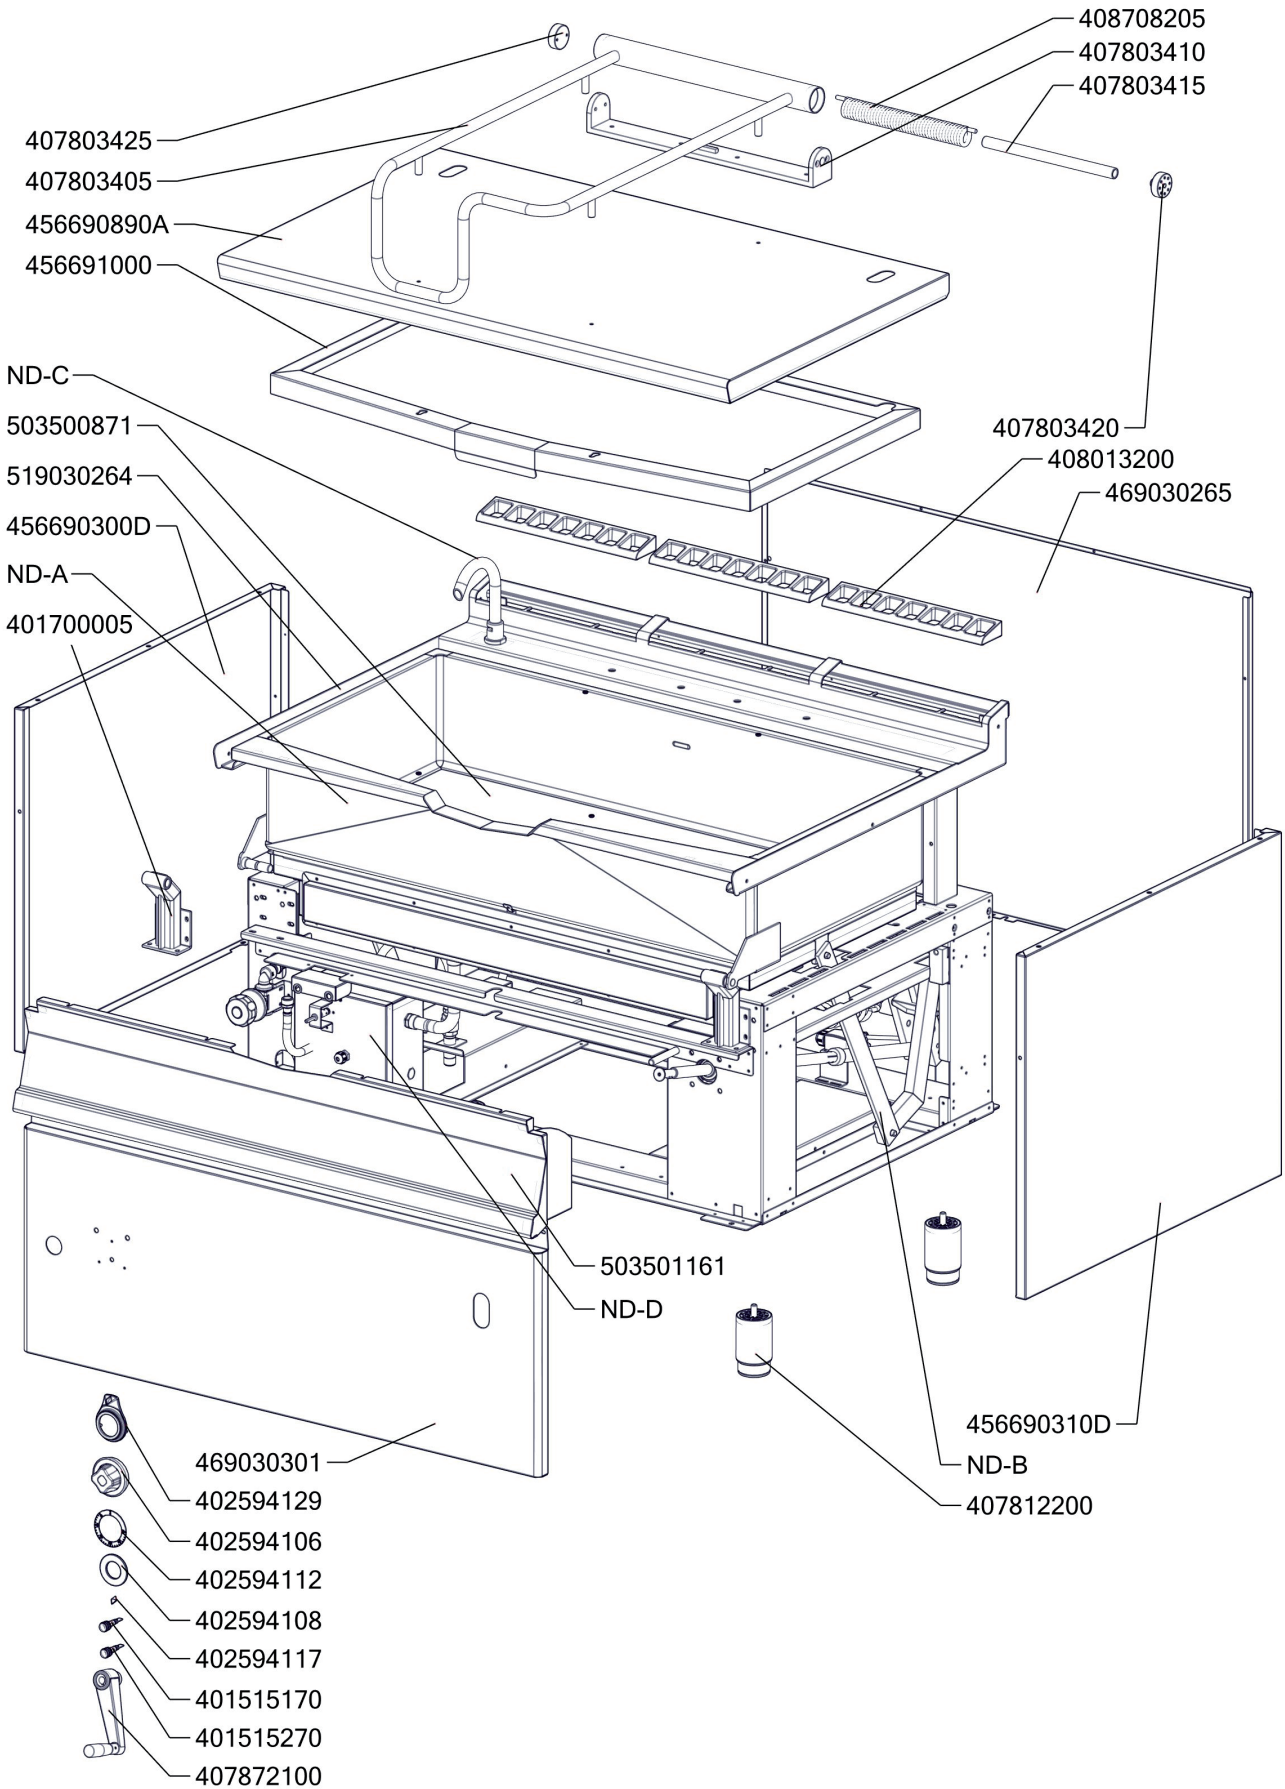

BR 120 912 ET-N
2016_5 do
30.4. 2019