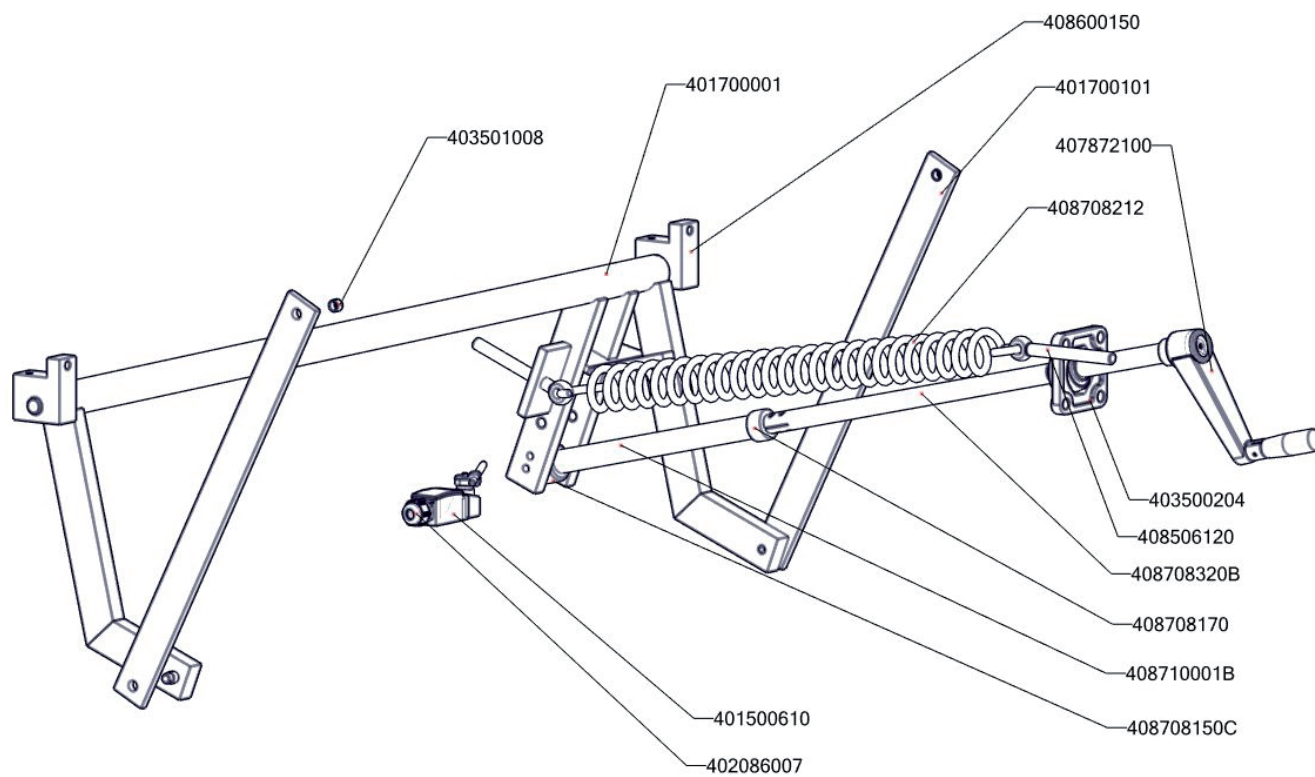

Zkratka 1	Název zboží	Množství MJ
402594281	Etiketa indikátoru zelená	1 ks
402594280	Samolep. etiketa se stupnicí BRE,G - černá	1 ks
407872100	Klika se sklopnou rukojetí BR120	1 ks
408504016	Šroub M6x16 plochá hlava půlk. nerez BN 500/A2	1 ks
408540020	Pero těsné 5x5x14 DIN 6885 A	1 ks
456690770	BR9060 podložka kola BR90	1 ks
409002200	Kohout sedlový nap.1/2" - BR komplet	1 ks
519030279	polotovár BR90279 - plášť rozvaděče BR912 - bodovaný	1 ks
469030280	BR90280 - víko rozvaděče BR Lotus	1 ks
456790520	BRRF9052 - vymezořač vřle	1 ks
527030107	BR70107 pouzdro osičky	1 ks
408600015	Vymezení vřle osičky a prodloužení	1 ks
402511200	Termostat pojistný 360°C 1 fáz. PT,BR-G	1 ks
402503200	Termostat pracovní 60-324°C BR	1 ks
401506000	Vypínač otočný k termostatu 60 - 310°C BR	1 ks
402503201	Spojka k termostatu pracovnímu 60-310°C BR	1 ks
408706210	Prodloužení kohoutu SPG	1 ks
401531051	Stykač 32A AC-3, 50A AC-1	2 ks
402080020	Svorka DIN modrá	2 ks
402080030	Svorka DIN šedá	3 ks
402080010	Svorka DIN žlutozelená	1 ks
402086021	Kabelová vývodka PG 21	1 ks
402086009	Kabelová vývodka PG 9	3 ks
402086221	Matka vývodky PG 21	1 ks
402086209	Matka vývodky PG 9	3 ks
402008210	Kabel ke kontrolkám BR	1 ks
402008200	Kabel k mikrospínači BR	1 ks
402010715	Kabel přívodní 400 V 2,7 m 5x4mm <sup>2</sup>	1 ks
503500710	polotovár hadice kovová s opletem	1 ks
401022350	Topné těleso BR120L 2000W 230V	5 ks
401022360	Topné těleso BR120P 2000W 230V	4 ks
456690838	BR9106 krycí plech těles	9 ks
456690841	BR9109 NP kryt izolace	1 ks
456690851A	BR9110 NP kryt kontaktů	1 ks
456690871	BR9112 NP kryt dna	1 ks
503501123	polotovár BR9101/N NP vana balotínovaná	1 ks

BR 120 912 ET-N  
 2016\_5 do  
 30.4. 2019

BR 120 912 ET-N\_ND-A  
2016\_5 do  
30.4. 2019

BR 120 912 ET-N\_ND-B  
2016\_5 do  
30.4. 2019

BR 120 912 ET-N\_ND-C  
 2016\_5 do  
 30.4. 2019

BR 120 912 ET-N\_ND-D  
 2016\_5 do  
 30.4. 2019