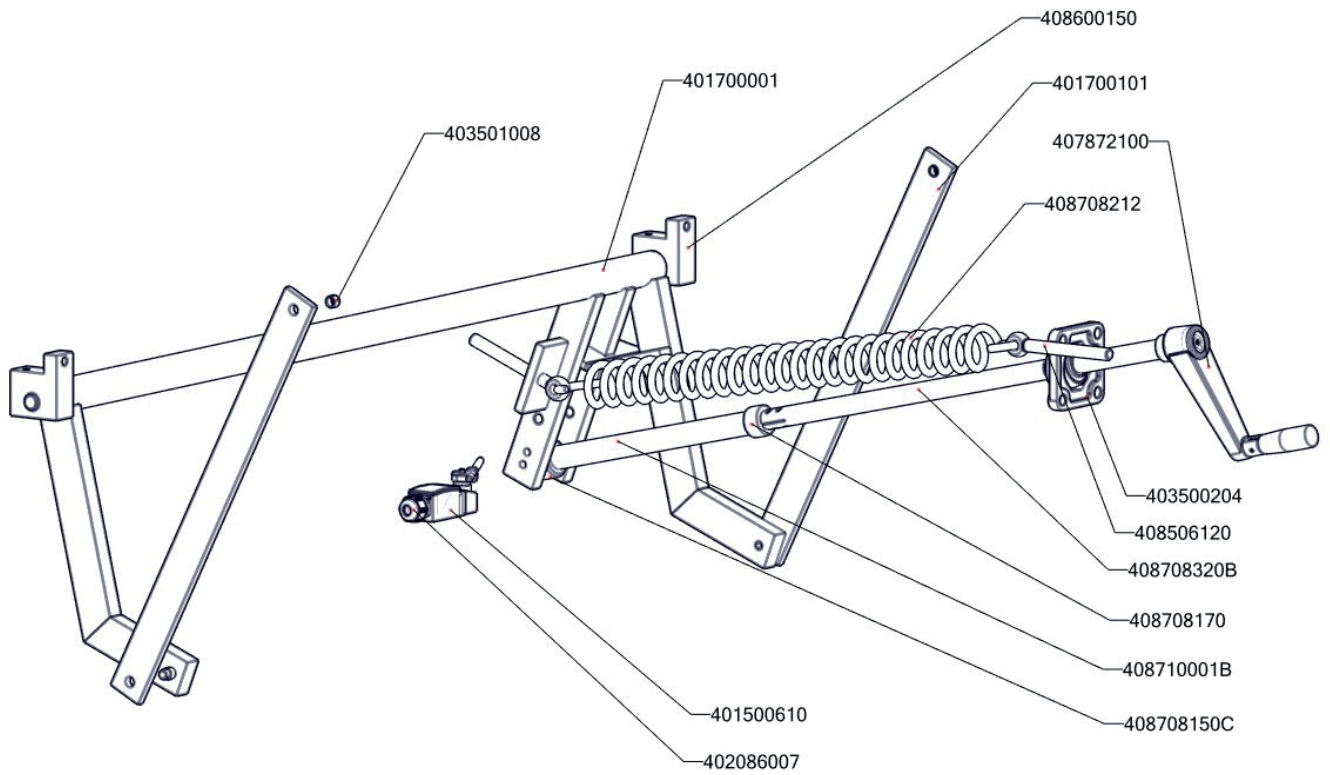

BR 120 912 ET-N_ND-B
Platný od 1.5.2019