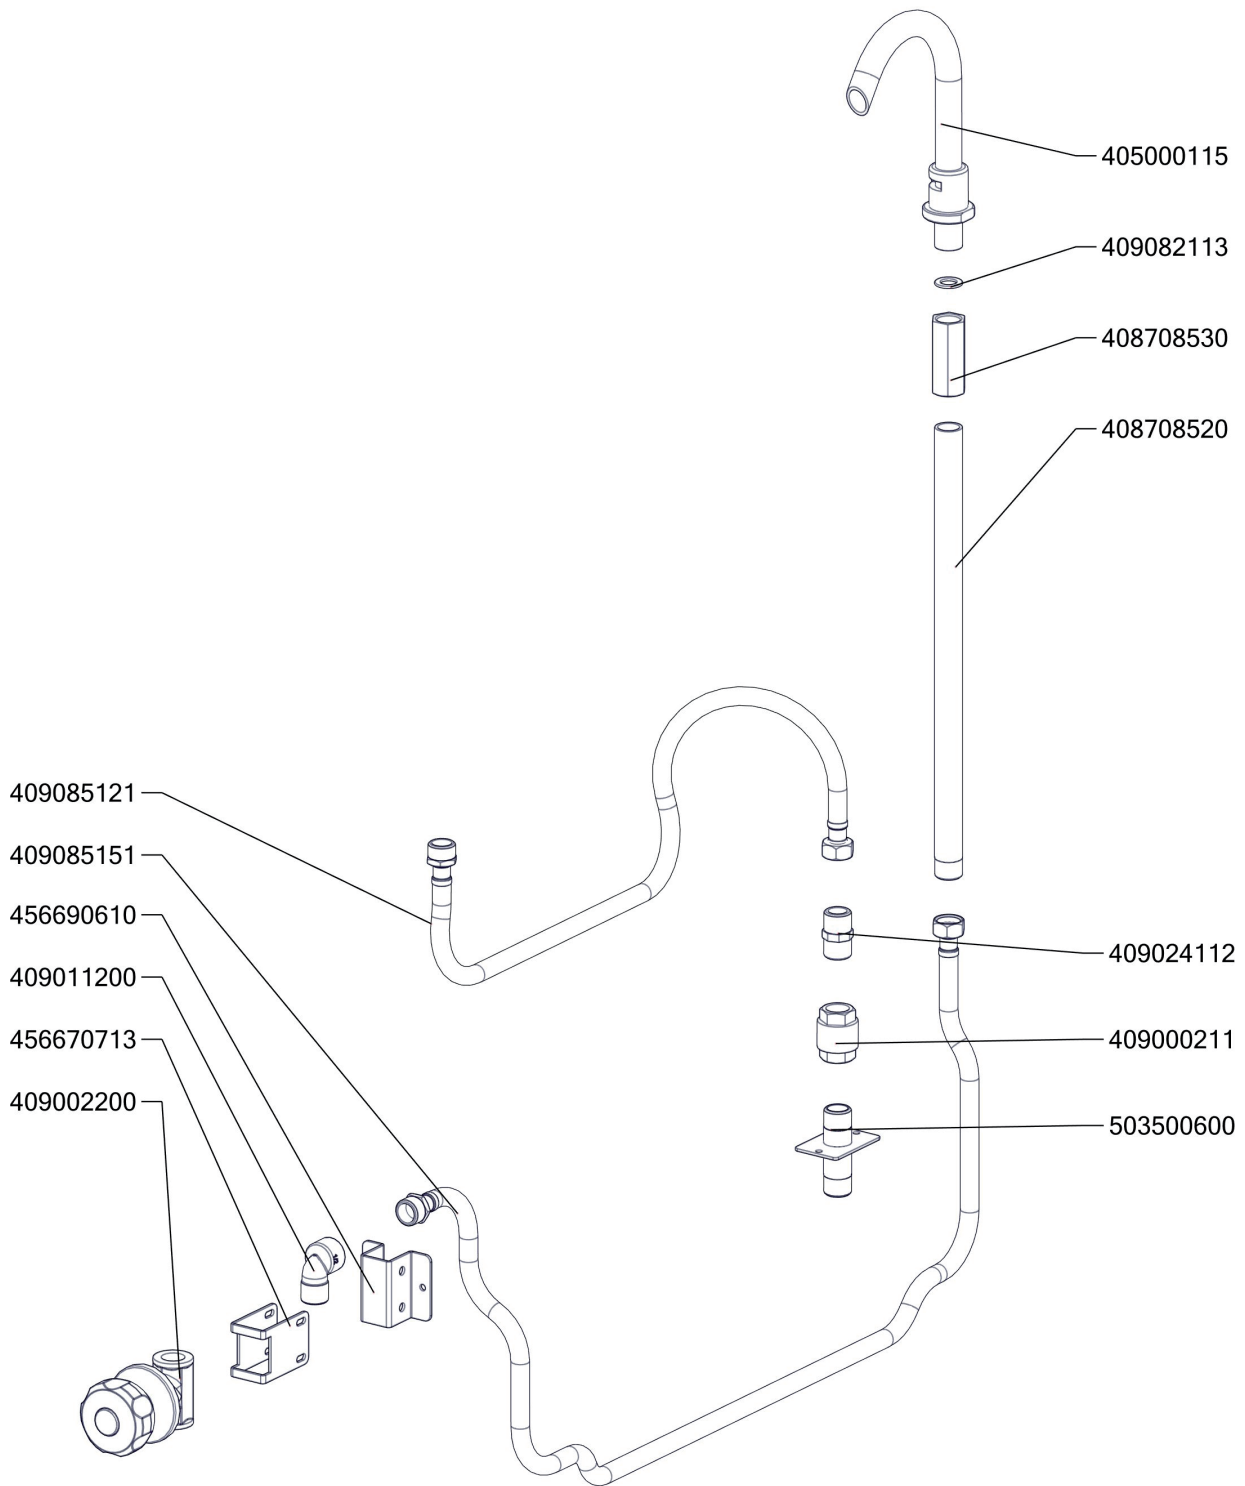

BR 120 912 ET-N_ND-C
Platný od 1.5.2019