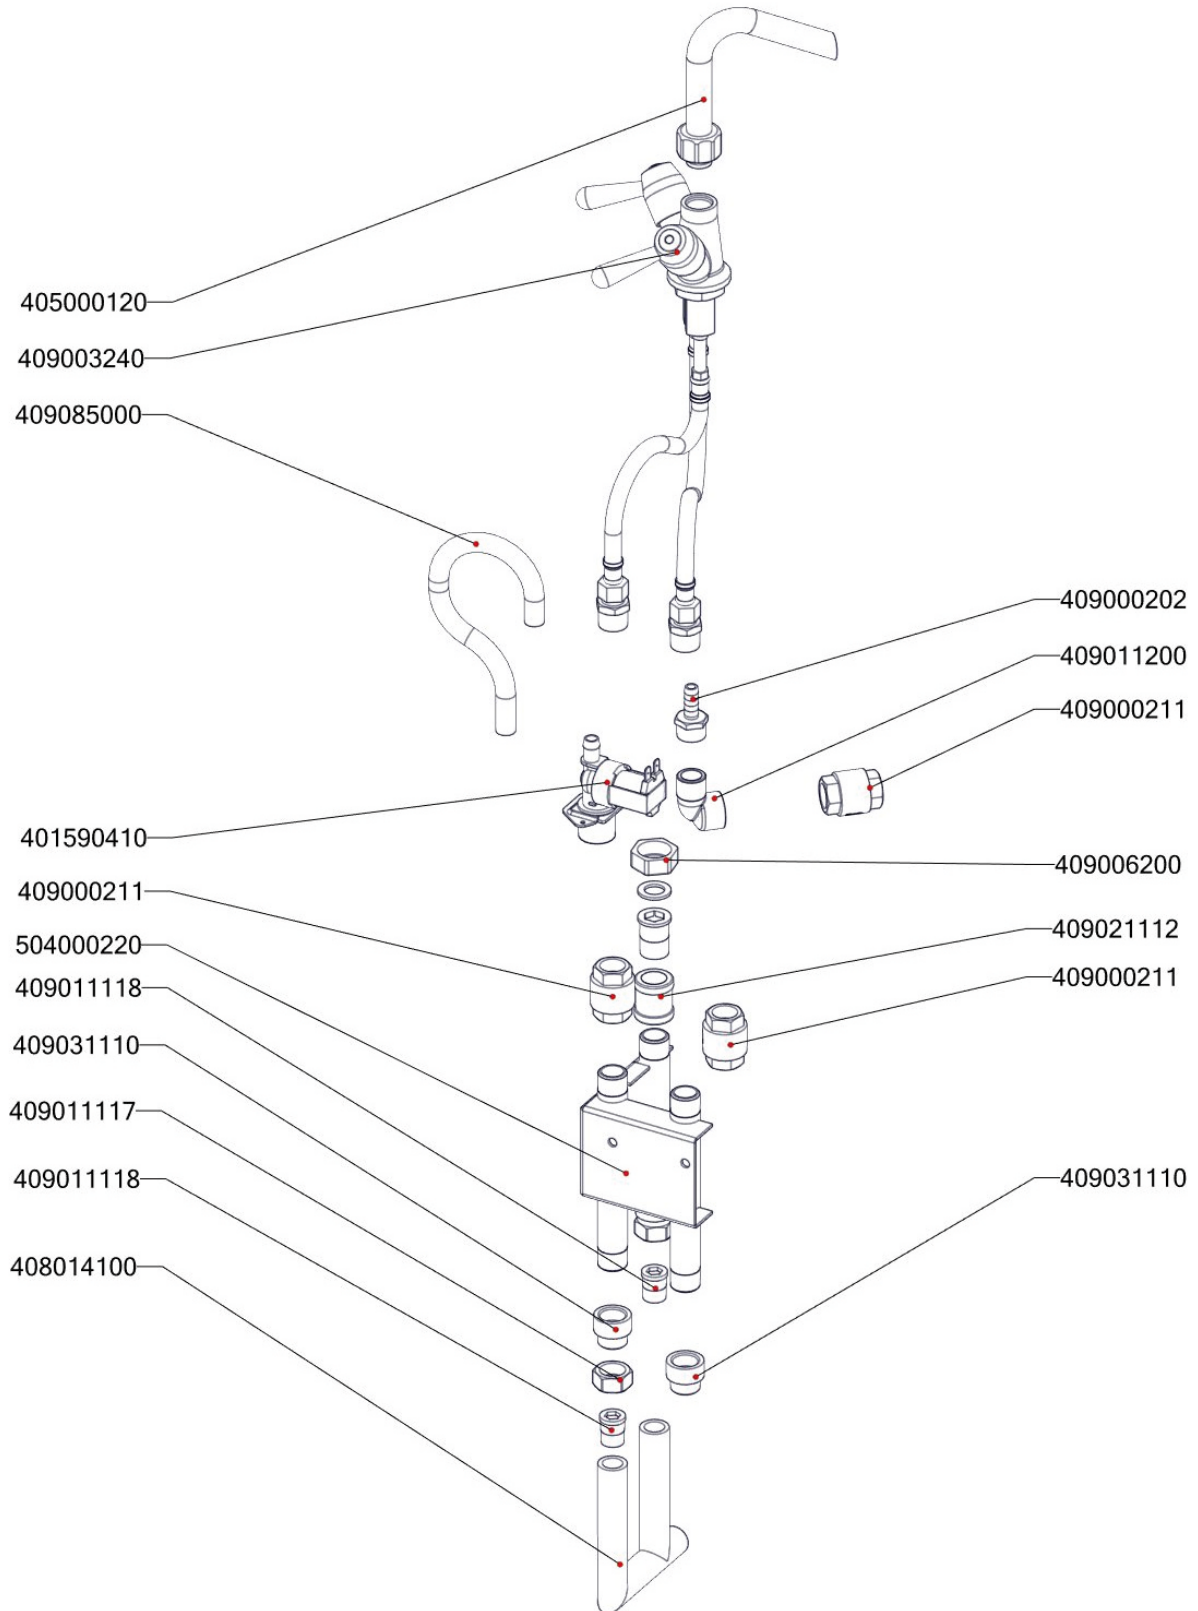

BI 150 98 G_ND-B
Platný od 1.5.2019