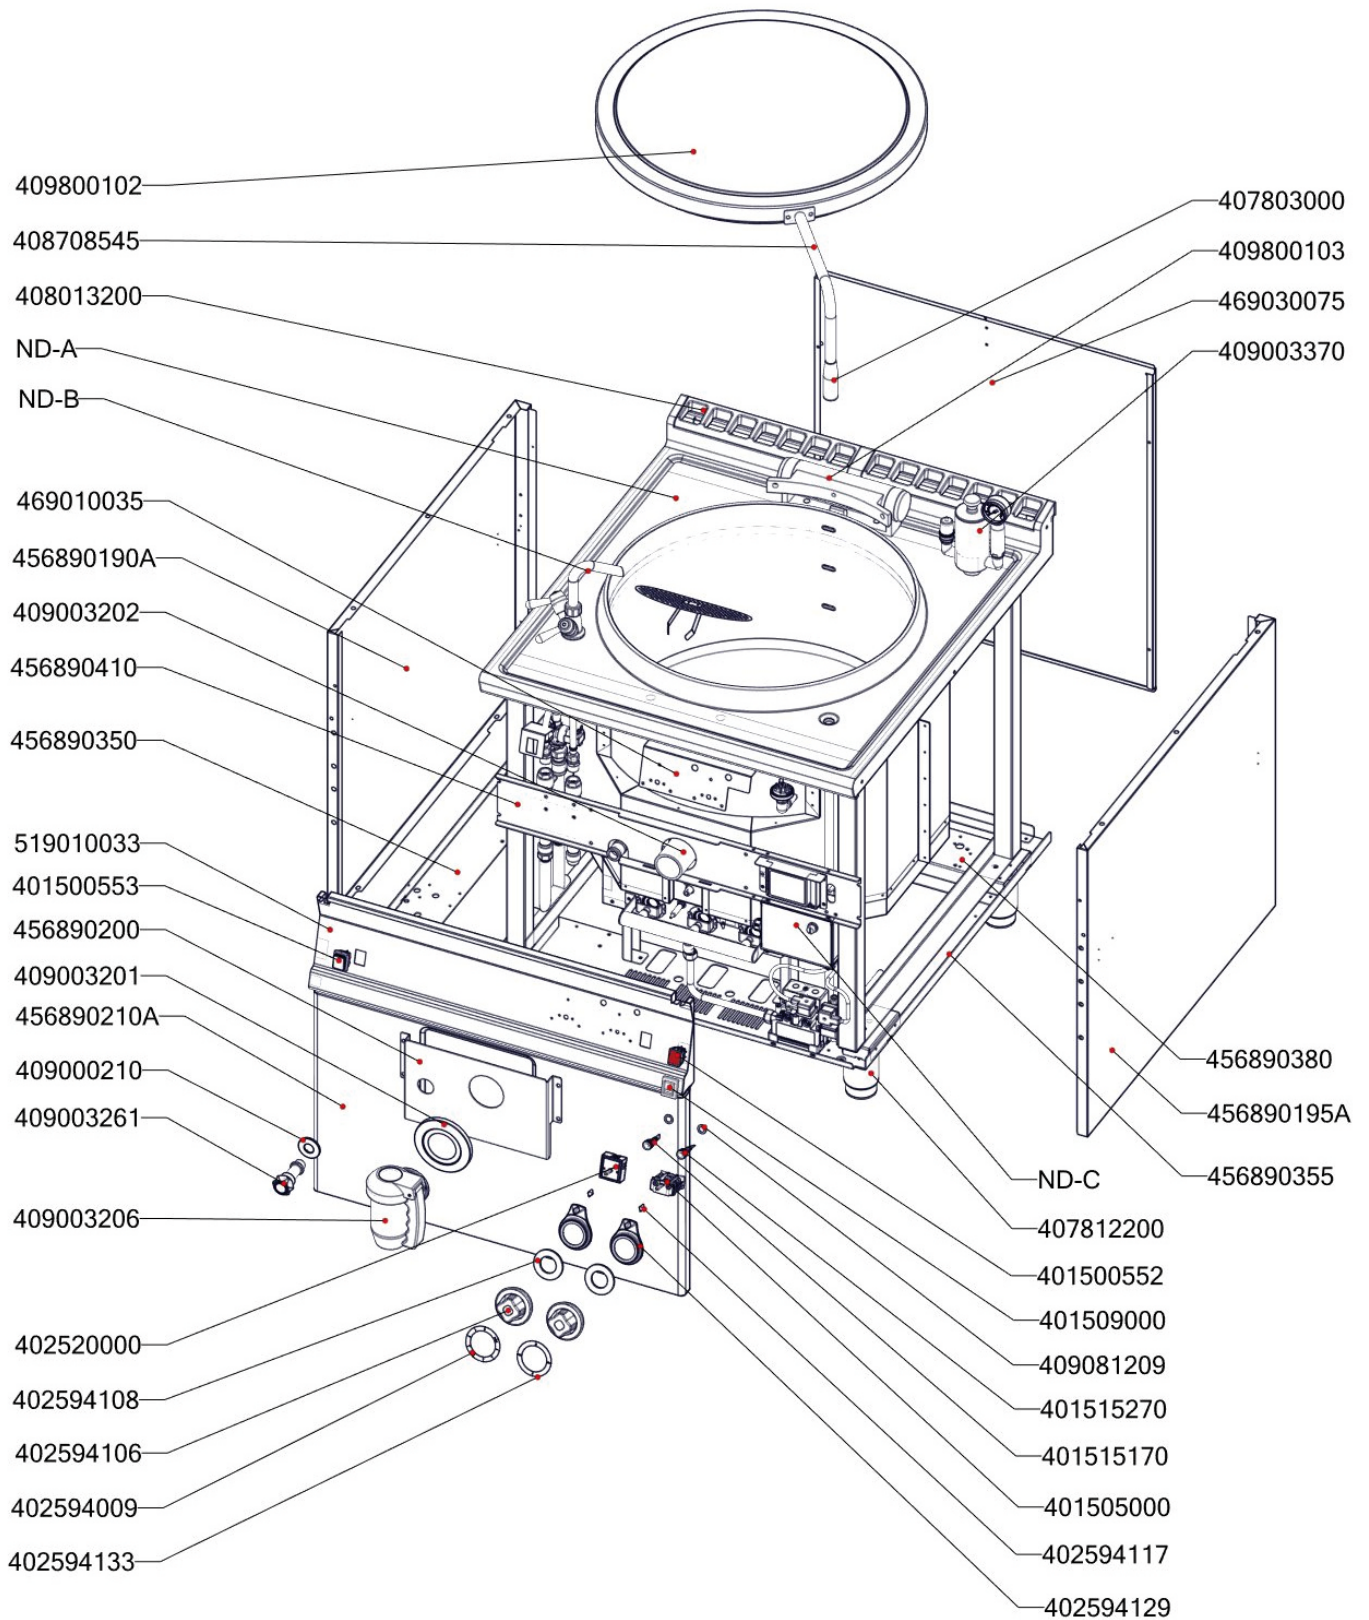

BI 150 98 G
2016_05 do 30.4. 2019