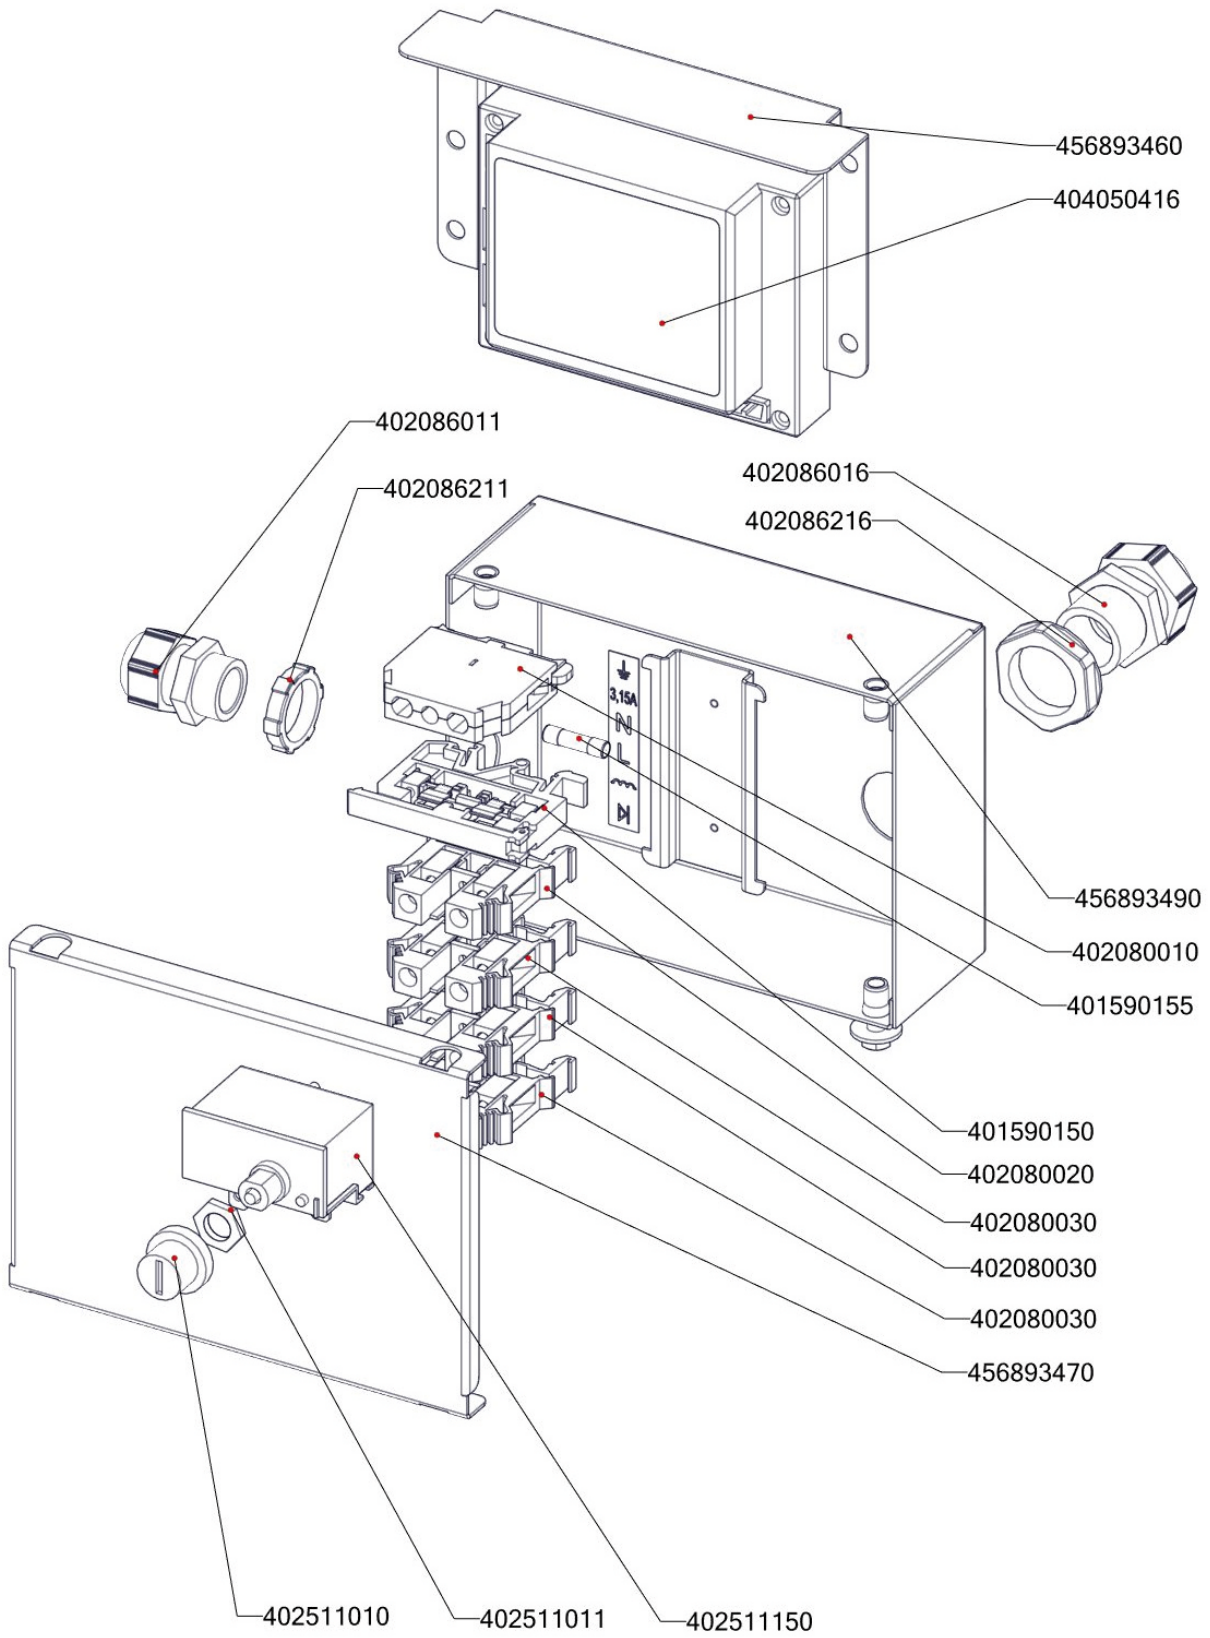

BI 150 98 G
Platný od 1.5.2019

Exploded view BI 150-98 G

BI 150 98 G_ND-A
 Platný od 1.5.2019

BI 150 98 G_ND-B
 Platný od 1.5.2019

BI 150 98 G_ND-C
 Platný od 1.5.2019

Zkratka 1	Název zboží	Množství MJ
404547250	Tryska č 3. vel. 250	3 ks
409800103	Kotel - pant víka kotle	1 ks
409003215	Kotel - armatura pojistná - autoclave	1 ks
409800111	Kotel - rozpěrný šroub víka	4 ks
407803000	Madlo roštu GL	1 ks
407812200	Noha stavitelná nerez + nerez noha	4 ks
402594104	Regulační knoflík LOTUS - chrom	2 ks
402594109	Podložka regulačního knoflíku LOTUS - chrom	2 ks
402594108	Těsnění regulačního knoflíku LOTUS	2 ks
402594281	Etiketa indikátoru zelená	2 ks
402594279	Samolep. etiketa BIG Lotus - černá	1 ks
402594278	Samolep. etiketa reostatu BI Lotus - černá	1 ks
408013200	Rošt pro odvod kouře BR - LOTUS	2 ks
404050416	Automatika CM12F Tw1,5 Ts10	1 ks
404520025	Matka převlečná BR-G prům.16 mm	1 ks
404525125	Těsnící kroužek BR-G prům.16 mm	1 ks
404050412	Elektroda ionizační 140 mm Gasex BI-G	1 ks
404000020	Hořák BR-90 G	3 ks
402008108	Kabel SIT napájecí k modulátoru ventilu SIGMA	1 ks
402008109	Kabel SIT napájecí k ventilu SIGMA	1 ks
402008100	Kabel zapalovací vysokonapěťový R2,2-L800-R3,9	1 ks
402008130	Kabel zapalovací vysokonapěťový F2,8-L500-R3,9	1 ks
404530200	Svíčka FTG	1 ks
404525120	Těsnící kroužek BR-G prům.12 mm	2 ks
404510016	Ventil plynový 843 SIGMA	1 ks
401590410	Elektroventil 1-cestný 180°	1 ks
402010000	Kabel přívodní 220V ECO-PVC	1 ks
402086011	Kabelová vývodka PG 11	1 ks
402080040	Konektor BS95/3	1 ks
402090104	Konektor BS95/4	1 ks
402090107	Konektor BS95/7	1 ks
402090000	Konektor F 6.3 autokonektor	1 ks
402090001	Konektor F 6.3 rozdvojka	2 ks
401515270	Kontrolka kulatá oranžová BR	1 ks
401515170	Kontrolka kulatá zelená BR	1 ks
402086211	Matka vývodky PG 11	1 ks
402090500	Plastová krytka autokonektoru	1 ks
401509000	Plastová krytka vypínače FE	1 ks
401505000	Přepínač otočný T920-960 RM	1 ks
402520000	Reostat SE 40/70	1 ks
401500553	Spínač černý bez potisku IP65	1 ks
401500552	Spínač červený prosvětlený	1 ks
402501400	Termostat pracovní 30-90°C BM	1 ks
402090001	Konektor F 6.3 rozdvojka	3 ks
409085000	Hadice silikonová pr. 10 mm	0,3 m
409000202	Hadičnick 12 mm, vnější závit G1/2	1 ks
409001101	Kohout kulový šestihran 1/2"	1 ks
409011200	koleno 1/2 mosaz vnitř/vnější záv.	1 ks
409011110	Koleno s vnitřními závit G1/4, mosaz	1 ks