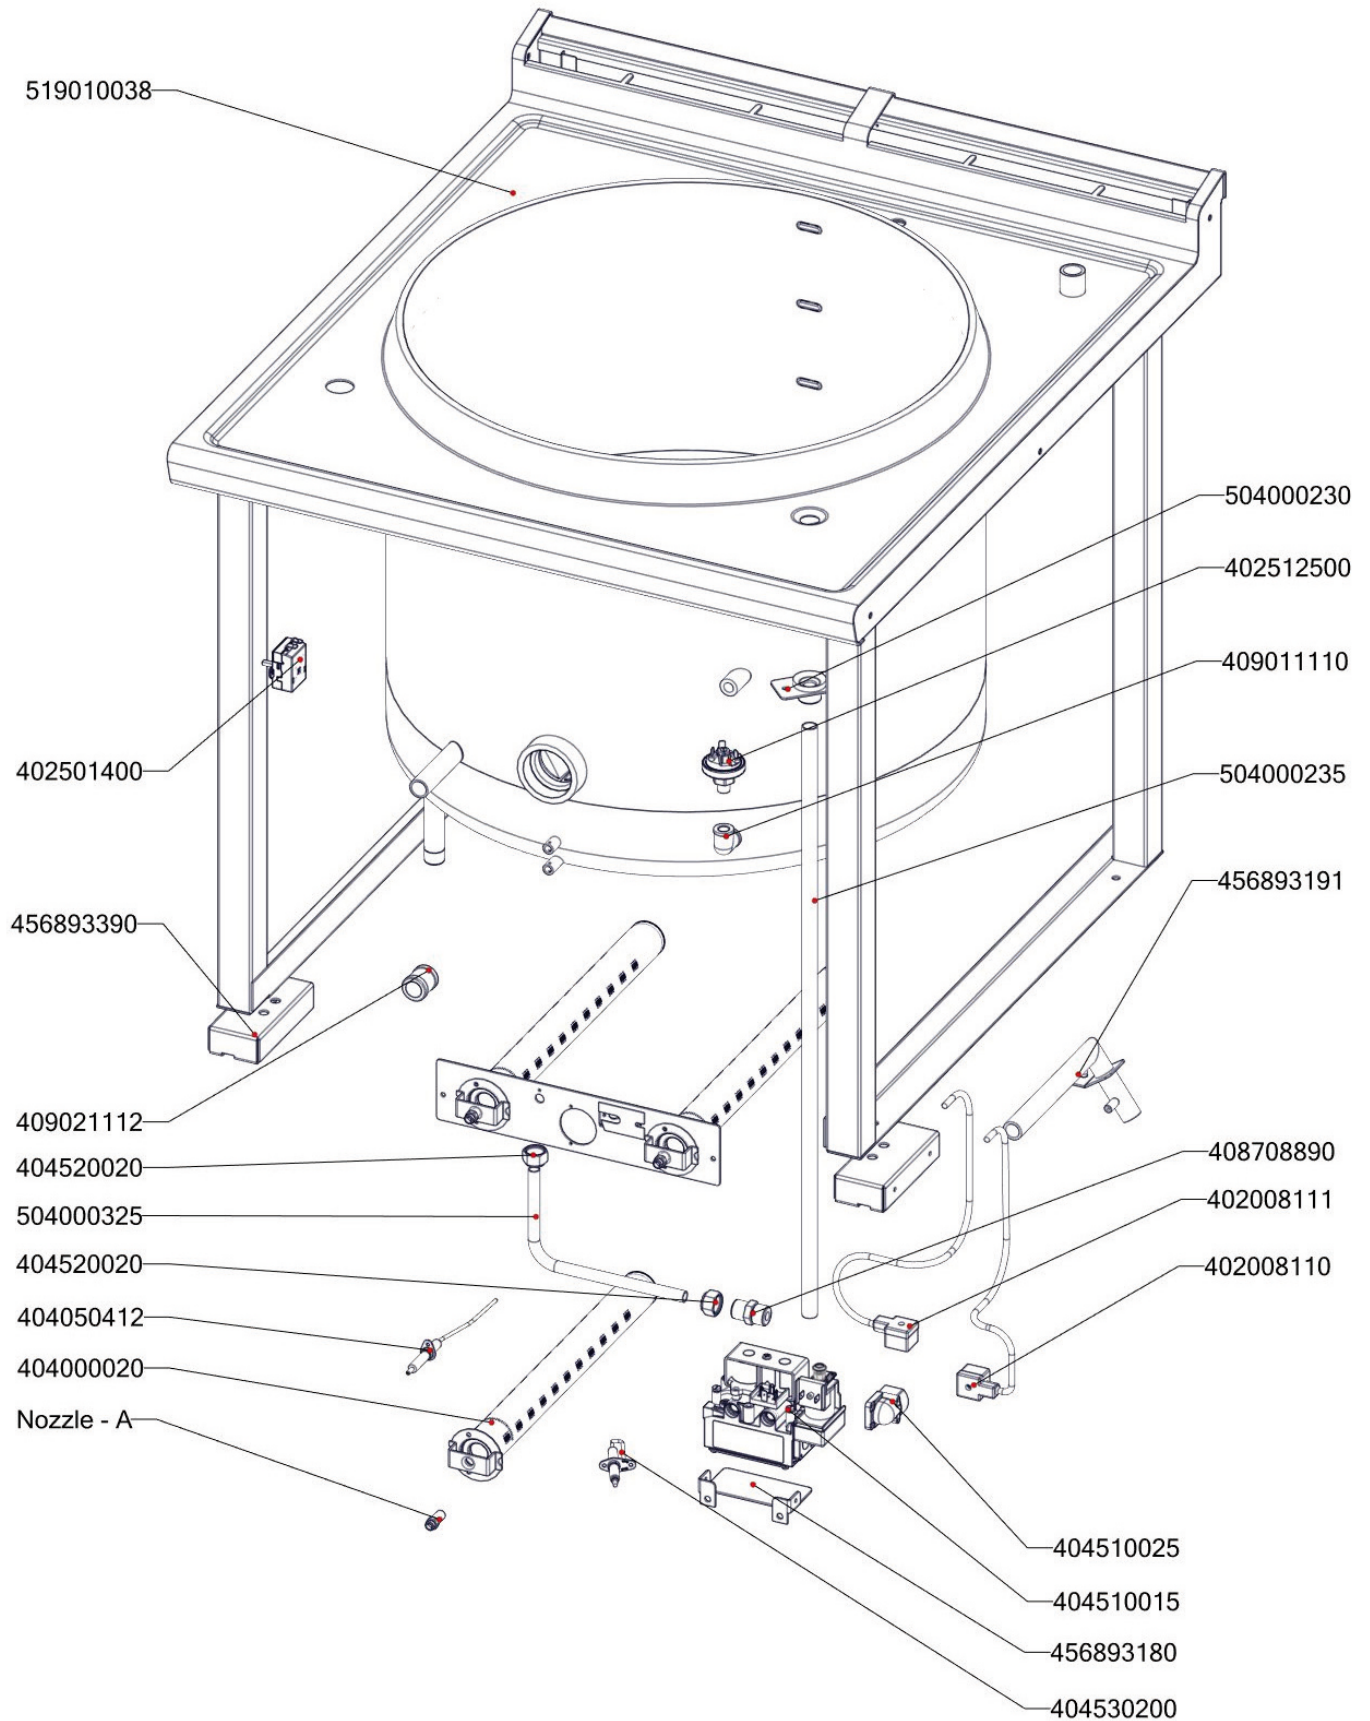

BI 150 98 G
Platný od 1.5.2019

Exploded view BI 150-98 G

BI 150 98 G_ND-A
 Platný od 1.5.2019

BI 150 98 G_ND-B
 Platný od 1.5.2019

BI 150 98 G_ND-C
 Platný od 1.5.2019

Zkratka 1	Název zboží	Množství MJ
404547250	Tryska č 3. vel. 250	3 ks
409800103	Kotel - pant víka kotle	1 ks
409003215	Kotel - armatura pojistná - autoclave	1 ks
409800111	Kotel - rozpěrný šroub víka	4 ks
407803000	Madlo roštu GL	1 ks
407812200	Noha stavitelná nerez + nerez noha	4 ks
402594104	Regulační knoflík LOTUS - chrom	2 ks
402594109	Podložka regulačního knoflíku LOTUS - chrom	2 ks
402594108	Těsnění regulačního knoflíku LOTUS	2 ks
402594281	Etiketa indikátoru zelená	2 ks
402594279	Samolep. etiketa BIG Lotus - černá	1 ks
402594278	Samolep. etiketa reostatu BI Lotus - černá	1 ks
408013200	Rošt pro odvod kouře BR - LOTUS	2 ks
404050416	Automatika CM12F Tw1,5 Ts10	1 ks
404520025	Matka převlečná BR-G prům.16 mm	1 ks
404525125	Těsnící kroužek BR-G prům.16 mm	1 ks
404050412	Elektroda ionizační 140 mm Gasex BI-G	1 ks
404000020	Hořák BR-90 G	3 ks
402008108	Kabel SIT napájecí k modulátoru ventilu SIGMA	1 ks
402008109	Kabel SIT napájecí k ventilu SIGMA	1 ks
402008100	Kabel zapalovací vysokonapěťový R2,2-L800-R3,9	1 ks
402008130	Kabel zapalovací vysokonapěťový F2,8-L500-R3,9	1 ks
404530200	Svíčka FTG	1 ks
404525120	Těsnící kroužek BR-G prům.12 mm	2 ks
404510016	Ventil plynový 843 SIGMA	1 ks
401590410	Elektroventil 1-cestný 180°	1 ks
402010000	Kabel přívodní 220V ECO-PVC	1 ks
402086011	Kabelová vývodka PG 11	1 ks
402080040	Konektor BS95/3	1 ks
402090104	Konektor BS95/4	1 ks
402090107	Konektor BS95/7	1 ks
402090000	Konektor F 6.3 autokonektor	1 ks
402090001	Konektor F 6.3 rozdvojka	2 ks
401515270	Kontrolka kulatá oranžová BR	1 ks
401515170	Kontrolka kulatá zelená BR	1 ks
402086211	Matka vývodky PG 11	1 ks
402090500	Plastová krytka autokonektoru	1 ks
401509000	Plastová krytka vypínače FE	1 ks
401505000	Přepínač otočný T920-960 RM	1 ks
402520000	Reostat SE 40/70	1 ks
401500553	Spínač černý bez potisku IP65	1 ks
401500552	Spínač červený prosvětlený	1 ks
402501400	Termostat pracovní 30-90°C BM	1 ks
402090001	Konektor F 6.3 rozdvojka	3 ks
409085000	Hadice silikonová pr. 10 mm	0,3 m
409000202	Hadičnick 12 mm, vnější závit G1/2	1 ks
409001101	Kohout kulový šestihran 1/2"	1 ks
409011200	koleno 1/2 mosaz vnitř/vnější záv.	1 ks
409011110	Koleno s vnitřními závit G1/4, mosaz	1 ks