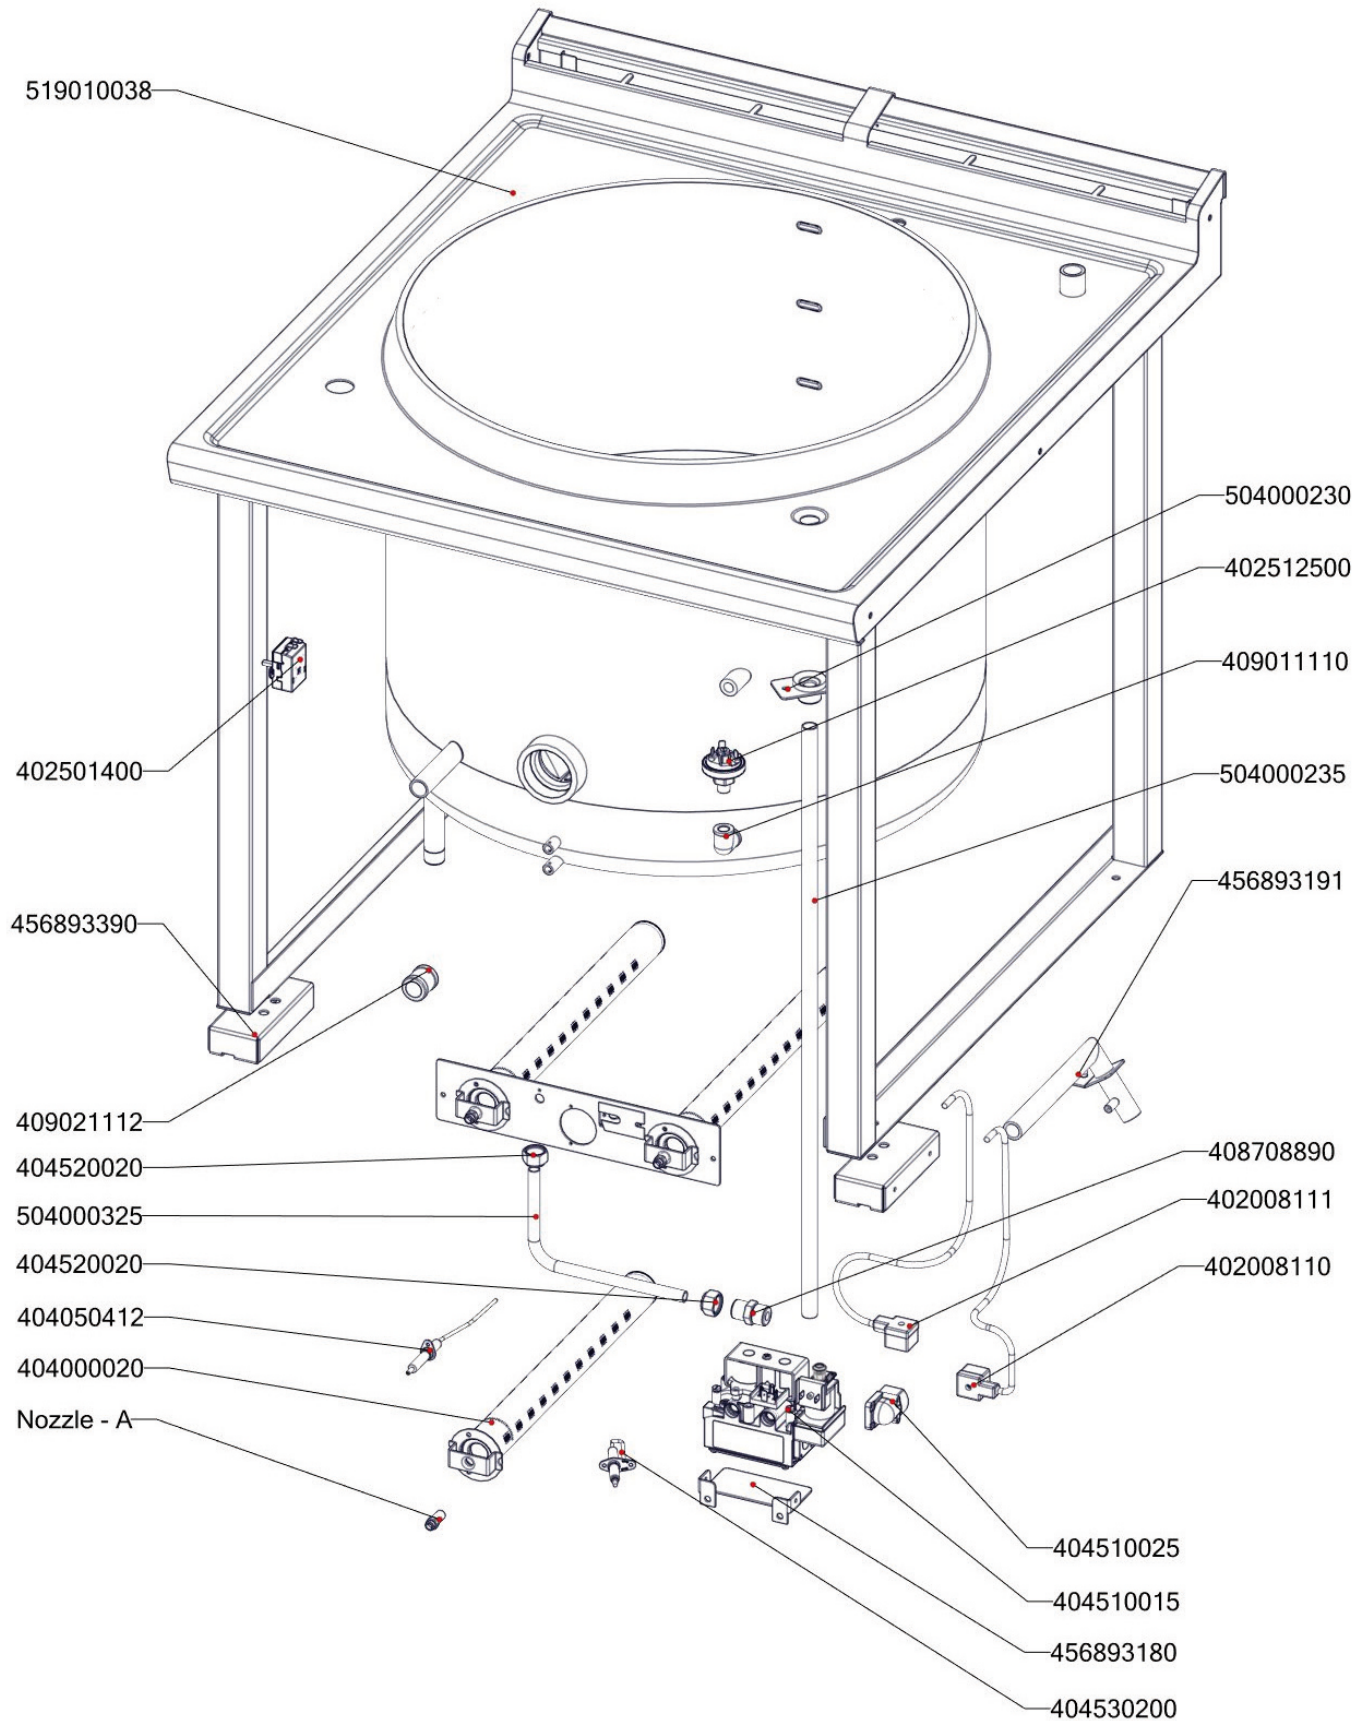

BI 150 98 G_ND-A
2016_05 do 30.4. 2019