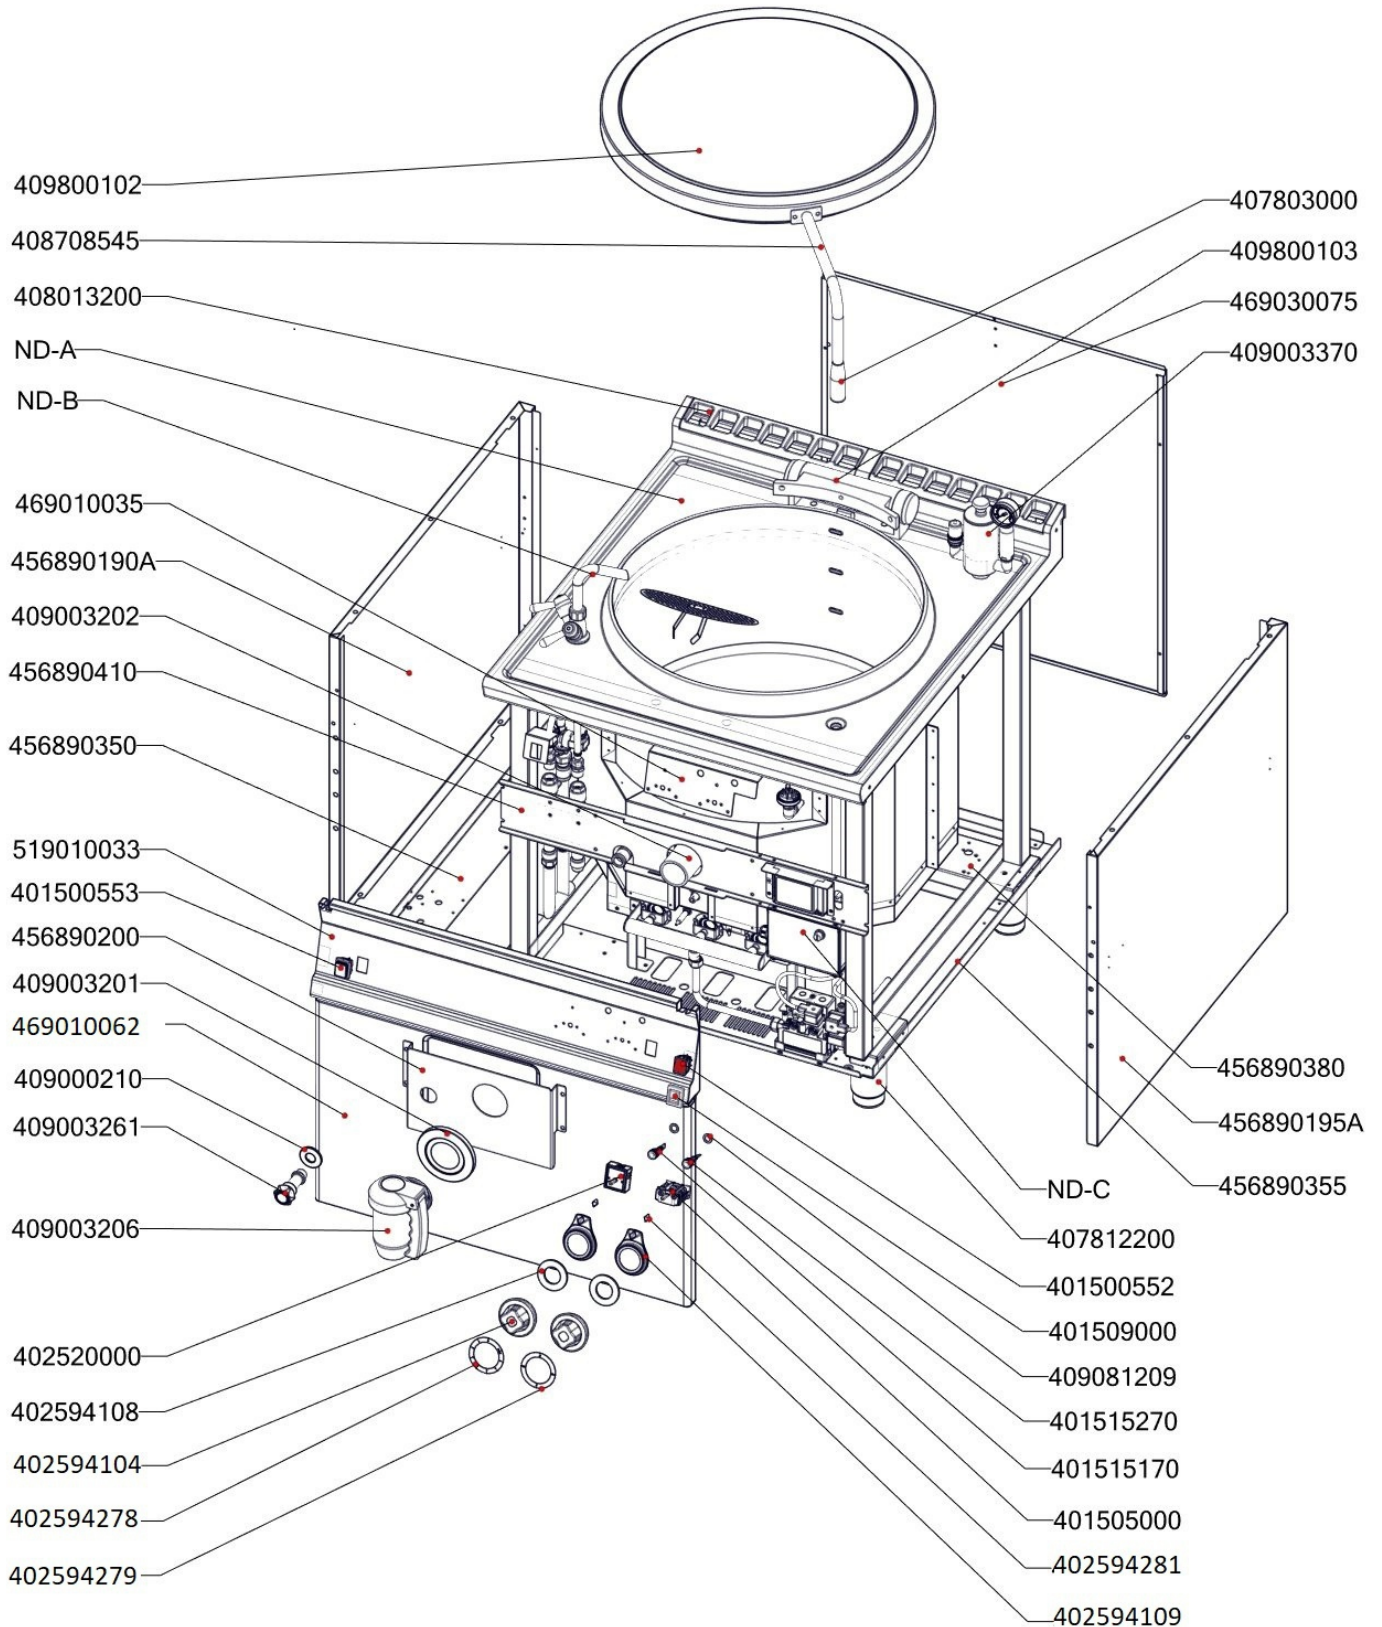

BI 150 98 G
Platný od 1.5.2019

Exploded view BI 150-98 G

BI 150 98 G_ND-A
 Platný od 1.5.2019

BI 150 98 G_ND-B
 Platný od 1.5.2019

BI 150 98 G_ND-C
 Platný od 1.5.2019

Zkratka 1	Název zboží	Množství MJ
404547250	Tryska č 3. vel. 250	3 ks
409800103	Kotel - pant víka kotle	1 ks
409003215	Kotel - armatura pojistná - autoclave	1 ks
409800111	Kotel - rozpěrný šroub víka	4 ks
407803000	Madlo roštu GL	1 ks
407812200	Noha stavitelná nerez + nerez noha	4 ks
402594104	Regulační knoflík LOTUS - chrom	2 ks
402594109	Podložka regulačního knoflíku LOTUS - chrom	2 ks
402594108	Těsnění regulačního knoflíku LOTUS	2 ks
402594281	Etiketa indikátoru zelená	2 ks
402594279	Samolep. etiketa BIG Lotus - černá	1 ks
402594278	Samolep. etiketa reostatu BI Lotus - černá	1 ks
408013200	Rošt pro odvod kouře BR - LOTUS	2 ks
404050416	Automatika CM12F Tw1,5 Ts10	1 ks
404520025	Matka převlečná BR-G prům.16 mm	1 ks
404525125	Těsnící kroužek BR-G prům.16 mm	1 ks
404050412	Elektroda ionizační 140 mm Gasex BI-G	1 ks
404000020	Hořák BR-90 G	3 ks
402008108	Kabel SIT napájecí k modulátoru ventilu SIGMA	1 ks
402008109	Kabel SIT napájecí k ventilu SIGMA	1 ks
402008100	Kabel zapalovací vysokonapěťový R2,2-L800-R3,9	1 ks
402008130	Kabel zapalovací vysokonapěťový F2,8-L500-R3,9	1 ks
404530200	Svíčka FTG	1 ks
404525120	Těsnící kroužek BR-G prům.12 mm	2 ks
404510016	Ventil plynový 843 SIGMA	1 ks
401590410	Elektroventil 1-cestný 180°	1 ks
402010000	Kabel přívodní 220V ECO-PVC	1 ks
402086011	Kabelová vývodka PG 11	1 ks
402080040	Konektor BS95/3	1 ks
402090104	Konektor BS95/4	1 ks
402090107	Konektor BS95/7	1 ks
402090000	Konektor F 6.3 autokonektor	1 ks
402090001	Konektor F 6.3 rozdvojka	2 ks
401515270	Kontrolka kulatá oranžová BR	1 ks
401515170	Kontrolka kulatá zelená BR	1 ks
402086211	Matka vývodky PG 11	1 ks
402090500	Plastová krytka autokonektoru	1 ks
401509000	Plastová krytka vypínače FE	1 ks
401505000	Přepínač otočný T920-960 RM	1 ks
402520000	Reostat SE 40/70	1 ks
401500553	Spínač černý bez potisku IP65	1 ks
401500552	Spínač červený prosvětlený	1 ks
402501400	Termostat pracovní 30-90°C BM	1 ks
402090001	Konektor F 6.3 rozdvojka	3 ks
409085000	Hadice silikonová pr. 10 mm	0,3 m
409000202	Hadičnick 12 mm, vnější závit G1/2	1 ks
409001101	Kohout kulový šestihran 1/2"	1 ks
409011200	koleno 1/2 mosaz vnitř/vnější záv.	1 ks
409011110	Koleno s vnitřními závit G1/4, mosaz	1 ks