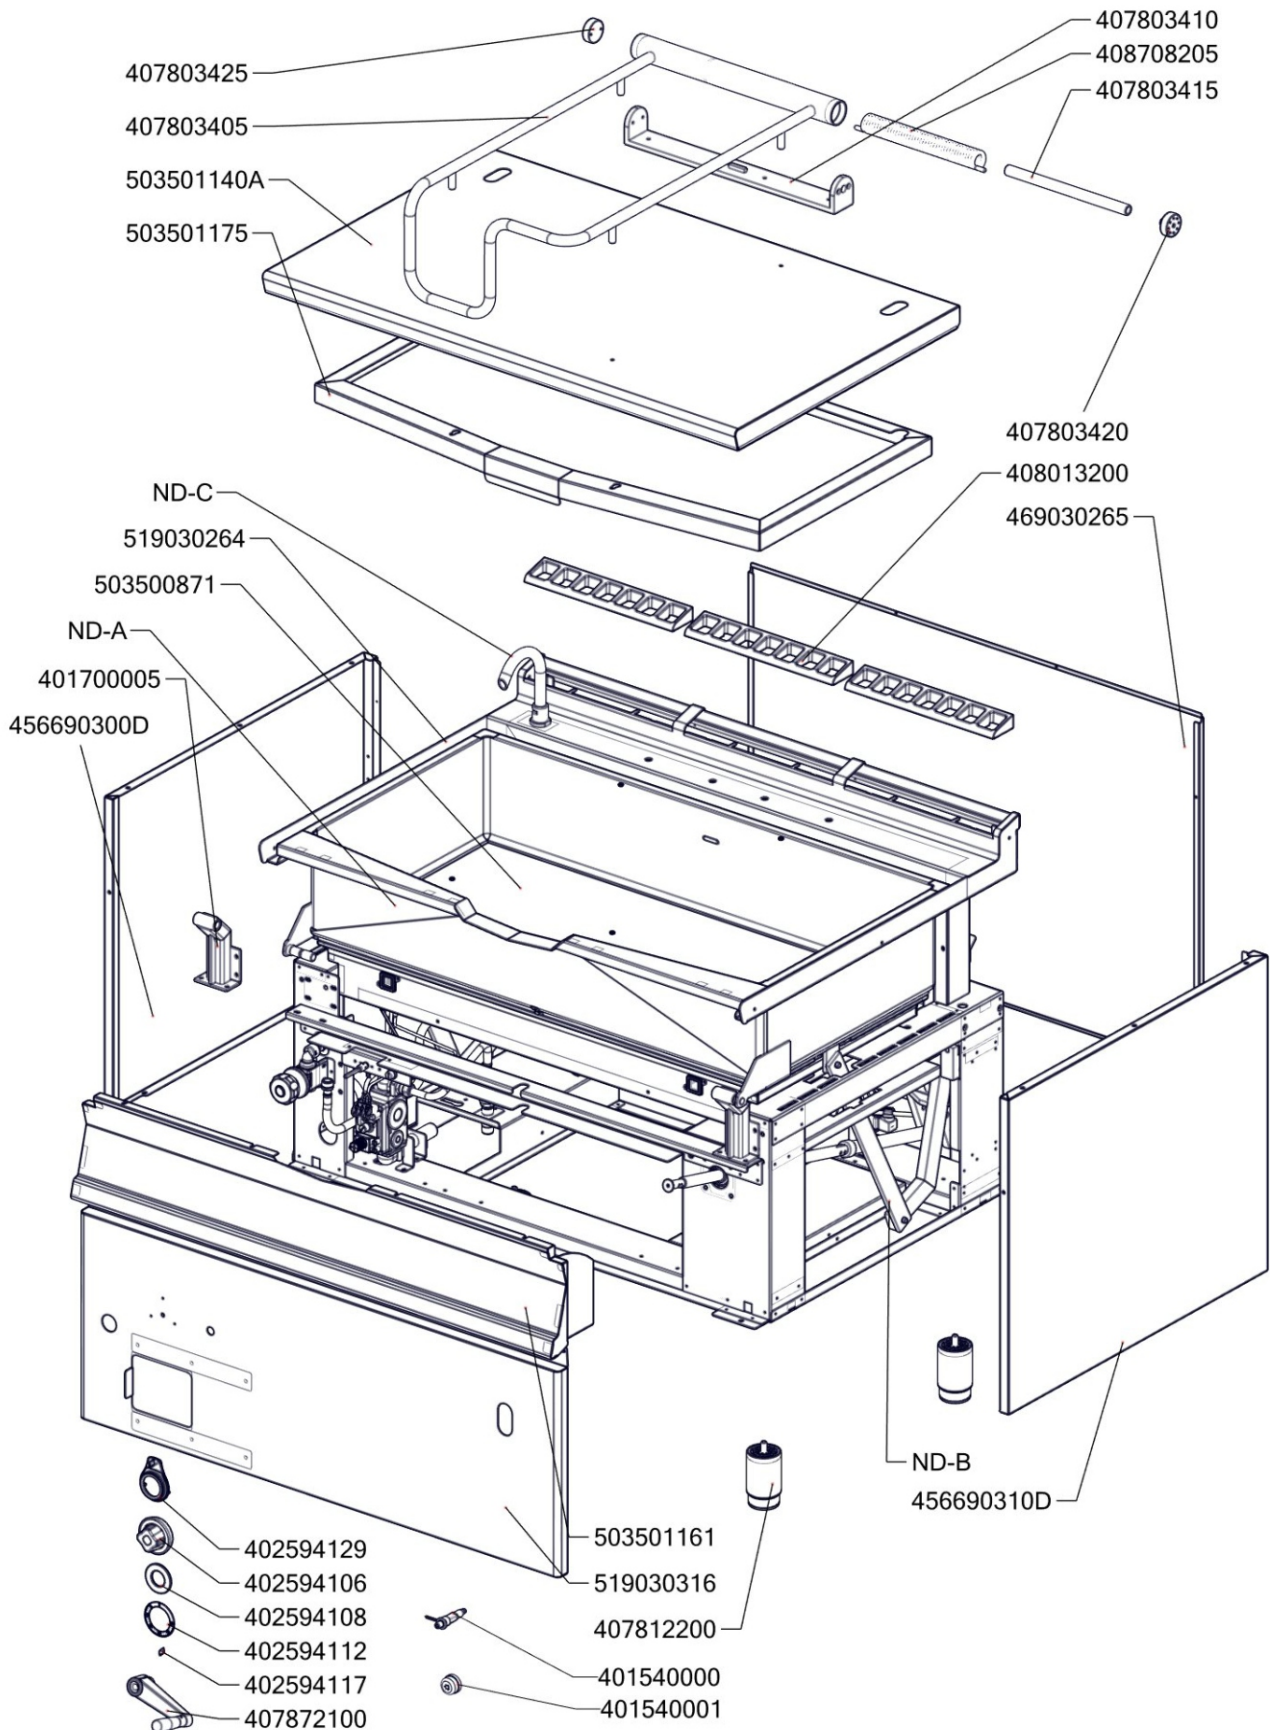

BR 120 912 G-N
 Platný od 1.5.2019

BR 120 912 G-N_ND-A
 Platný od 1.5.2019

BR 120 912 G-N_ND-B
Platný od 1.5.2019

BR 120 912 G-N_ND-C
 Platný od 1.5.2019

Zkratka 1	Název zboží	Množství MJ
401540001	Krytka piezozapalovače	1 ks
403501008	Ložisko kluzné bez příruby prům.12/prům.10 - 8	4 ks
403501612	Ložisko kluzné s přírubou prům.18/prům.16 - 12	4 ks
403500204	Ložisko kloubové UCF 204	1 ks
403500100	Mazací hlavice kulová KM6	1 ks
407812200	Noha stavitelná nerez + nerez noha	4 ks
402594108	Těsnění regulačního knoflíku LOTUS	1 ks
402594109	Podložka regulačního knoflíku LOTUS - chrom	1 ks
408013200	Rošt pro odvod kouře BR - LOTUS	3 ks
404000002	Hořáček pilotní 3 plameny BR 120	1 ks
404520020	Matka převlečná BR-G prům.12 mm	1 ks
404050350	Násobič napětí BR 120	1 ks
404510020	Příruba rohová 1/2" minisit BR 120	1 ks
404510030	Příruba rohová 3/4" minisit BR 120	1 ks
404520063	Soudek BR 120	1 ks
401540000	Piezozapalovač	1 ks
402008100	Kabel zapalovací vysokonapěťový R2,2-L800-R3,9	1 ks
404530300	Svíčka zapalovací BR 90	1 ks
404520060	Šroubení svíčka BR 120	1 ks
404050310	Termočlánek 500xM9 BR	1 ks
404547041	Tryska 51 pilotního hořáčku pro BR 120	1 ks
404100008	Tryska BRG D.440 FG	1 ks
404525120	Těsnící kroužek BR-G prům.12 mm	1 ks
404510010	Ventil plynový 820 NOVA BR 120	1 ks
404520050	Šroubení 6 mm BR-G	1 ks
404520062	Šroubení k soudku BR 120	1 ks
404520061	Šroubení na termočlánek BR 120	1 ks
402008200	Kabel k mikropsínači BR	1 ks
402005023	Vnitřní kabeláž H23	2 ks
402090000	Konektor F 6.3 autokonektor	1 ks
402090500	Plastová krytka autokonektoru	1 ks
401500610	Spínač koncový BR - ovl.tyčkou	1 ks
402086007	Kabelová vývodka M 20	1 ks
402503200	Termostat pracovní 60-324°C BR	1 ks
402511200	Termostat pojistný 360°C 1 fáz. PT,BR-G	1 ks
409085151	Hadice tlaková flexi 100 cm 1/2"-1/2" vnitřní-vnější	1 ks
409085121	Hadice tlaková flexi 60cm 1/2"-1/2" vnitřní-vnější	1 ks
409011200	koleno 1/2 mosaz vnitř/vnější záv.	1 ks
409082113	Těsnění 21x13,5 silikon	1 ks
529030369	Hřídel BR120	1 ks
408708150C	Matice BR70	1 ks
408708171	Mezikus BR70 - NOVÝ	1 ks
527030347	polotovár BR70347 - hřídel pružiny madlo BR	1 ks
407803425	Pant BR 70/90 - čep pantu levý 2 x závit M6- ND	1 ks
407803420	Pant BR 70/90 - čep pantu pravý 8 x závit M6- ND	1 ks
529030331	polotovár BR90331 - pant BR900	1 ks
529030322	polotovár BR90322 - svařenec madlo BR 900	1 ks
408706210	Prodloužení kohoutu SPG	1 ks
408708212	Pružina BR120	1 ks