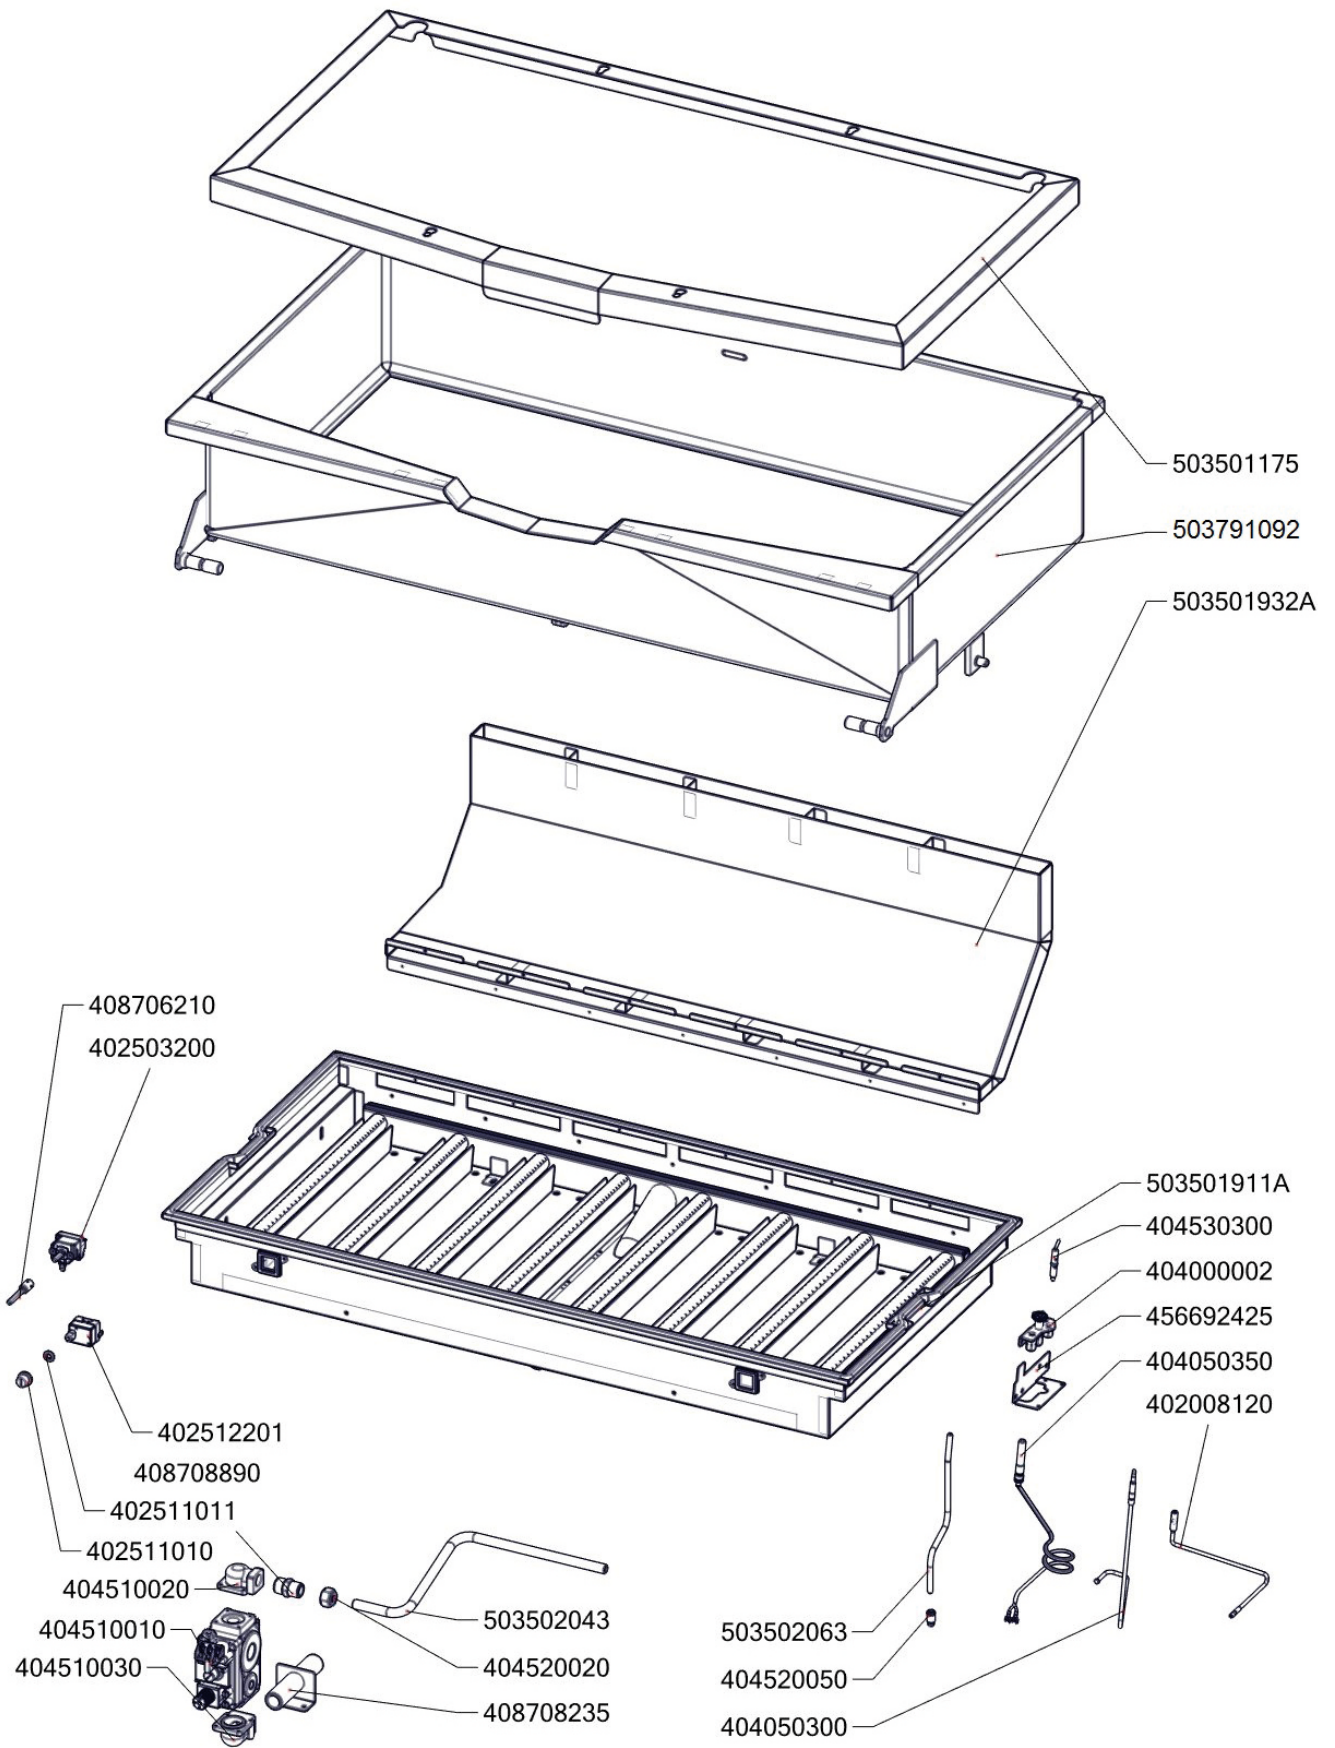

BR 120 912 G-N
 Platný od 1.5.2019

BR 120 912 G-N_ND-A
 Platný od 1.5.2019

BR 120 912 G-N_ND-B
Platný od 1.5.2019

BR 120 912 G-N_ND-C
 Platný od 1.5.2019

Zkratka 1	Název zboží	Množství MJ
401540001	Krytka piezozapalovače	1 ks
403501008	Ložisko kluzné bez příruby prům.12/prům.10 - 8	4 ks
403501612	Ložisko kluzné s přírubou prům.18/prům.16 - 12	4 ks
403500204	Ložisko kloubové UCF 204	1 ks
403500100	Mazací hlavice kulová KM6	1 ks
407812200	Noha stavitelná nerez + nerez noha	4 ks
402594108	Těsnění regulačního knoflíku LOTUS	1 ks
402594109	Podložka regulačního knoflíku LOTUS - chrom	1 ks
408013200	Rošt pro odvod kouře BR - LOTUS	3 ks
404000002	Hořáček pilotní 3 plameny BR 120	1 ks
404520020	Matka převlečná BR-G prům.12 mm	1 ks
404050350	Násobič napětí BR 120	1 ks
404510020	Příruba rohová 1/2" minisit BR 120	1 ks
404510030	Příruba rohová 3/4" minisit BR 120	1 ks
404520063	Soudek BR 120	1 ks
401540000	Piezozapalovač	1 ks
402008100	Kabel zapalovací vysokonapěťový R2,2-L800-R3,9	1 ks
404530300	Svíčka zapalovací BR 90	1 ks
404520060	Šroubení svíčka BR 120	1 ks
404050310	Termočlánek 500xM9 BR	1 ks
404547041	Tryska 51 pilotního hořáčku pro BR 120	1 ks
404100008	Tryska BRG D.440 FG	1 ks
404525120	Těsnící kroužek BR-G prům.12 mm	1 ks
404510010	Ventil plynový 820 NOVA BR 120	1 ks
404520050	Šroubení 6 mm BR-G	1 ks
404520062	Šroubení k soudku BR 120	1 ks
404520061	Šroubení na termočlánek BR 120	1 ks
402008200	Kabel k mikropsínači BR	1 ks
402005023	Vnitřní kabeláž H23	2 ks
402090000	Konektor F 6.3 autokonektor	1 ks
402090500	Plastová krytka autokonektoru	1 ks
401500610	Spínač koncový BR - ovl.tyčkou	1 ks
402086007	Kabelová vývodka M 20	1 ks
402503200	Termostat pracovní 60-324°C BR	1 ks
402511200	Termostat pojistný 360°C 1 fáz. PT,BR-G	1 ks
409085151	Hadice tlaková flexi 100 cm 1/2"-1/2" vnitřní-vnější	1 ks
409085121	Hadice tlaková flexi 60cm 1/2"-1/2" vnitřní-vnější	1 ks
409011200	koleno 1/2 mosaz vnitř/vnější záv.	1 ks
409082113	Těsnění 21x13,5 silikon	1 ks
529030369	Hřídel BR120	1 ks
408708150C	Matice BR70	1 ks
408708171	Mezikus BR70 - NOVÝ	1 ks
527030347	polotovár BR70347 - hřídel pružiny madlo BR	1 ks
407803425	Pant BR 70/90 - čep pantu levý 2 x závit M6- ND	1 ks
407803420	Pant BR 70/90 - čep pantu pravý 8 x závit M6- ND	1 ks
529030331	polotovár BR90331 - pant BR900	1 ks
529030322	polotovár BR90322 - svařenec madlo BR 900	1 ks
408706210	Prodloužení kohoutu SPG	1 ks
408708212	Pružina BR120	1 ks