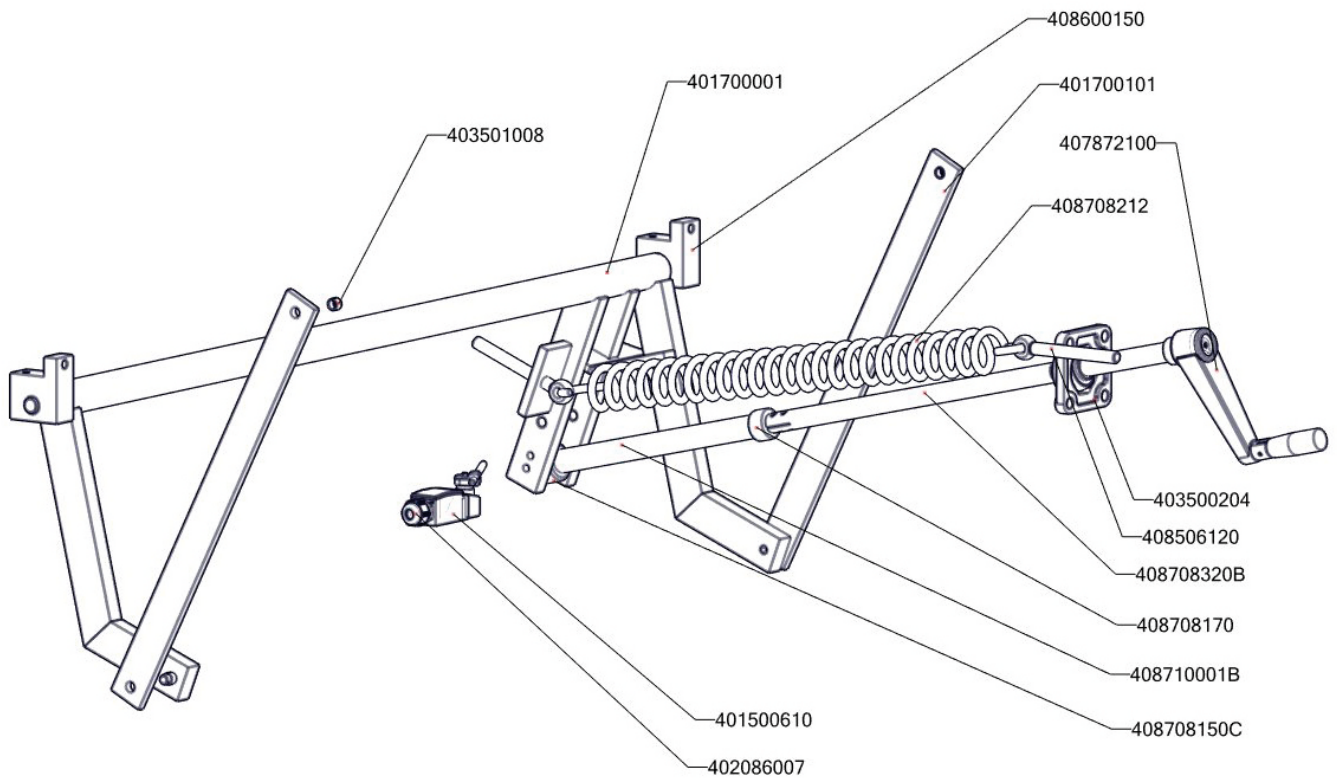

BR 120 912 G-N_ND-B
2016_05 do 30.4. 2019