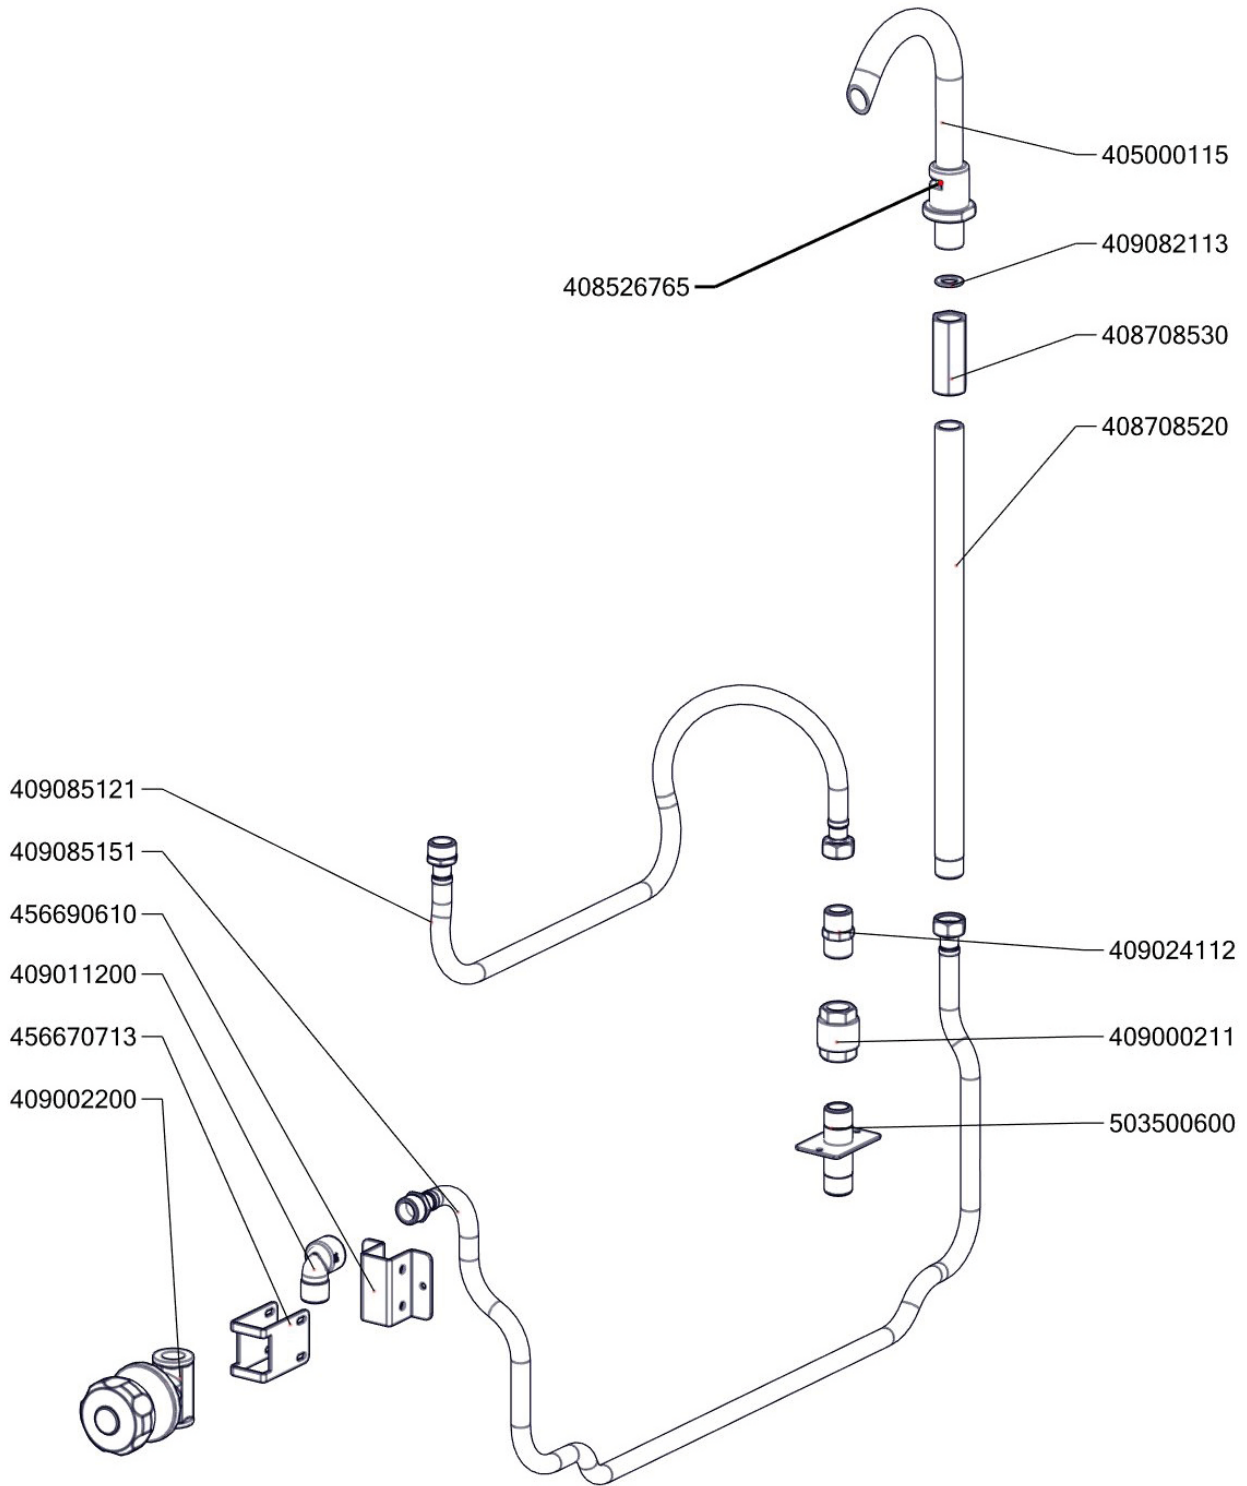

BR 120 912 G-N
 Platný od 1.5.2019

BR 120 912 G-N_ND-A
 Platný od 1.5.2019

BR 120 912 G-N_ND-B
Platný od 1.5.2019

BR 120 912 G-N_ND-C
 Platný od 1.5.2019

Zkratka 1	Název zboží	Množství MJ
401540001	Krytka piezozapalovače	1 ks
403501008	Ložisko kluzné bez příruby prům.12/prům.10 - 8	4 ks
403501612	Ložisko kluzné s přírubou prům.18/prům.16 - 12	4 ks
403500204	Ložisko kloubové UCF 204	1 ks
403500100	Mazací hlavice kulová KM6	1 ks
407812200	Noha stavitelná nerez + nerez noha	4 ks
402594108	Těsnění regulačního knoflíku LOTUS	1 ks
402594109	Podložka regulačního knoflíku LOTUS - chrom	1 ks
408013200	Rošt pro odvod kouře BR - LOTUS	3 ks
404000002	Hořáček pilotní 3 plameny BR 120	1 ks
404520020	Matka převlečná BR-G prům.12 mm	1 ks
404050350	Násobič napětí BR 120	1 ks
404510020	Příruba rohová 1/2" minisit BR 120	1 ks
404510030	Příruba rohová 3/4" minisit BR 120	1 ks
404520063	Soudek BR 120	1 ks
401540000	Piezozapalovač	1 ks
402008100	Kabel zapalovací vysokonapěťový R2,2-L800-R3,9	1 ks
404530300	Svíčka zapalovací BR 90	1 ks
404520060	Šroubení svíčka BR 120	1 ks
404050310	Termočlánek 500xM9 BR	1 ks
404547041	Tryska 51 pilotního hořáčku pro BR 120	1 ks
404100008	Tryska BRG D.440 FG	1 ks
404525120	Těsnící kroužek BR-G prům.12 mm	1 ks
404510010	Ventil plynový 820 NOVA BR 120	1 ks
404520050	Šroubení 6 mm BR-G	1 ks
404520062	Šroubení k soudku BR 120	1 ks
404520061	Šroubení na termočlánek BR 120	1 ks
402008200	Kabel k mikropsínači BR	1 ks
402005023	Vnitřní kabeláž H23	2 ks
402090000	Konektor F 6.3 autokonektor	1 ks
402090500	Plastová krytka autokonektoru	1 ks
401500610	Spínač koncový BR - ovl.tyčkou	1 ks
402086007	Kabelová vývodka M 20	1 ks
402503200	Termostat pracovní 60-324°C BR	1 ks
402511200	Termostat pojistný 360°C 1 fáz. PT,BR-G	1 ks
409085151	Hadice tlaková flexi 100 cm 1/2"-1/2" vnitřní-vnější	1 ks
409085121	Hadice tlaková flexi 60cm 1/2"-1/2" vnitřní-vnější	1 ks
409011200	koleno 1/2 mosaz vnitř/vnější záv.	1 ks
409082113	Těsnění 21x13,5 silikon	1 ks
529030369	Hřídel BR120	1 ks
408708150C	Matice BR70	1 ks
408708171	Mezikus BR70 - NOVÝ	1 ks
527030347	polotovár BR70347 - hřídel pružiny madlo BR	1 ks
407803425	Pant BR 70/90 - čep pantu levý 2 x závit M6- ND	1 ks
407803420	Pant BR 70/90 - čep pantu pravý 8 x závit M6- ND	1 ks
529030331	polotovár BR90331 - pant BR900	1 ks
529030322	polotovár BR90322 - svařenec madlo BR 900	1 ks
408706210	Prodloužení kohoutu SPG	1 ks
408708212	Pružina BR120	1 ks