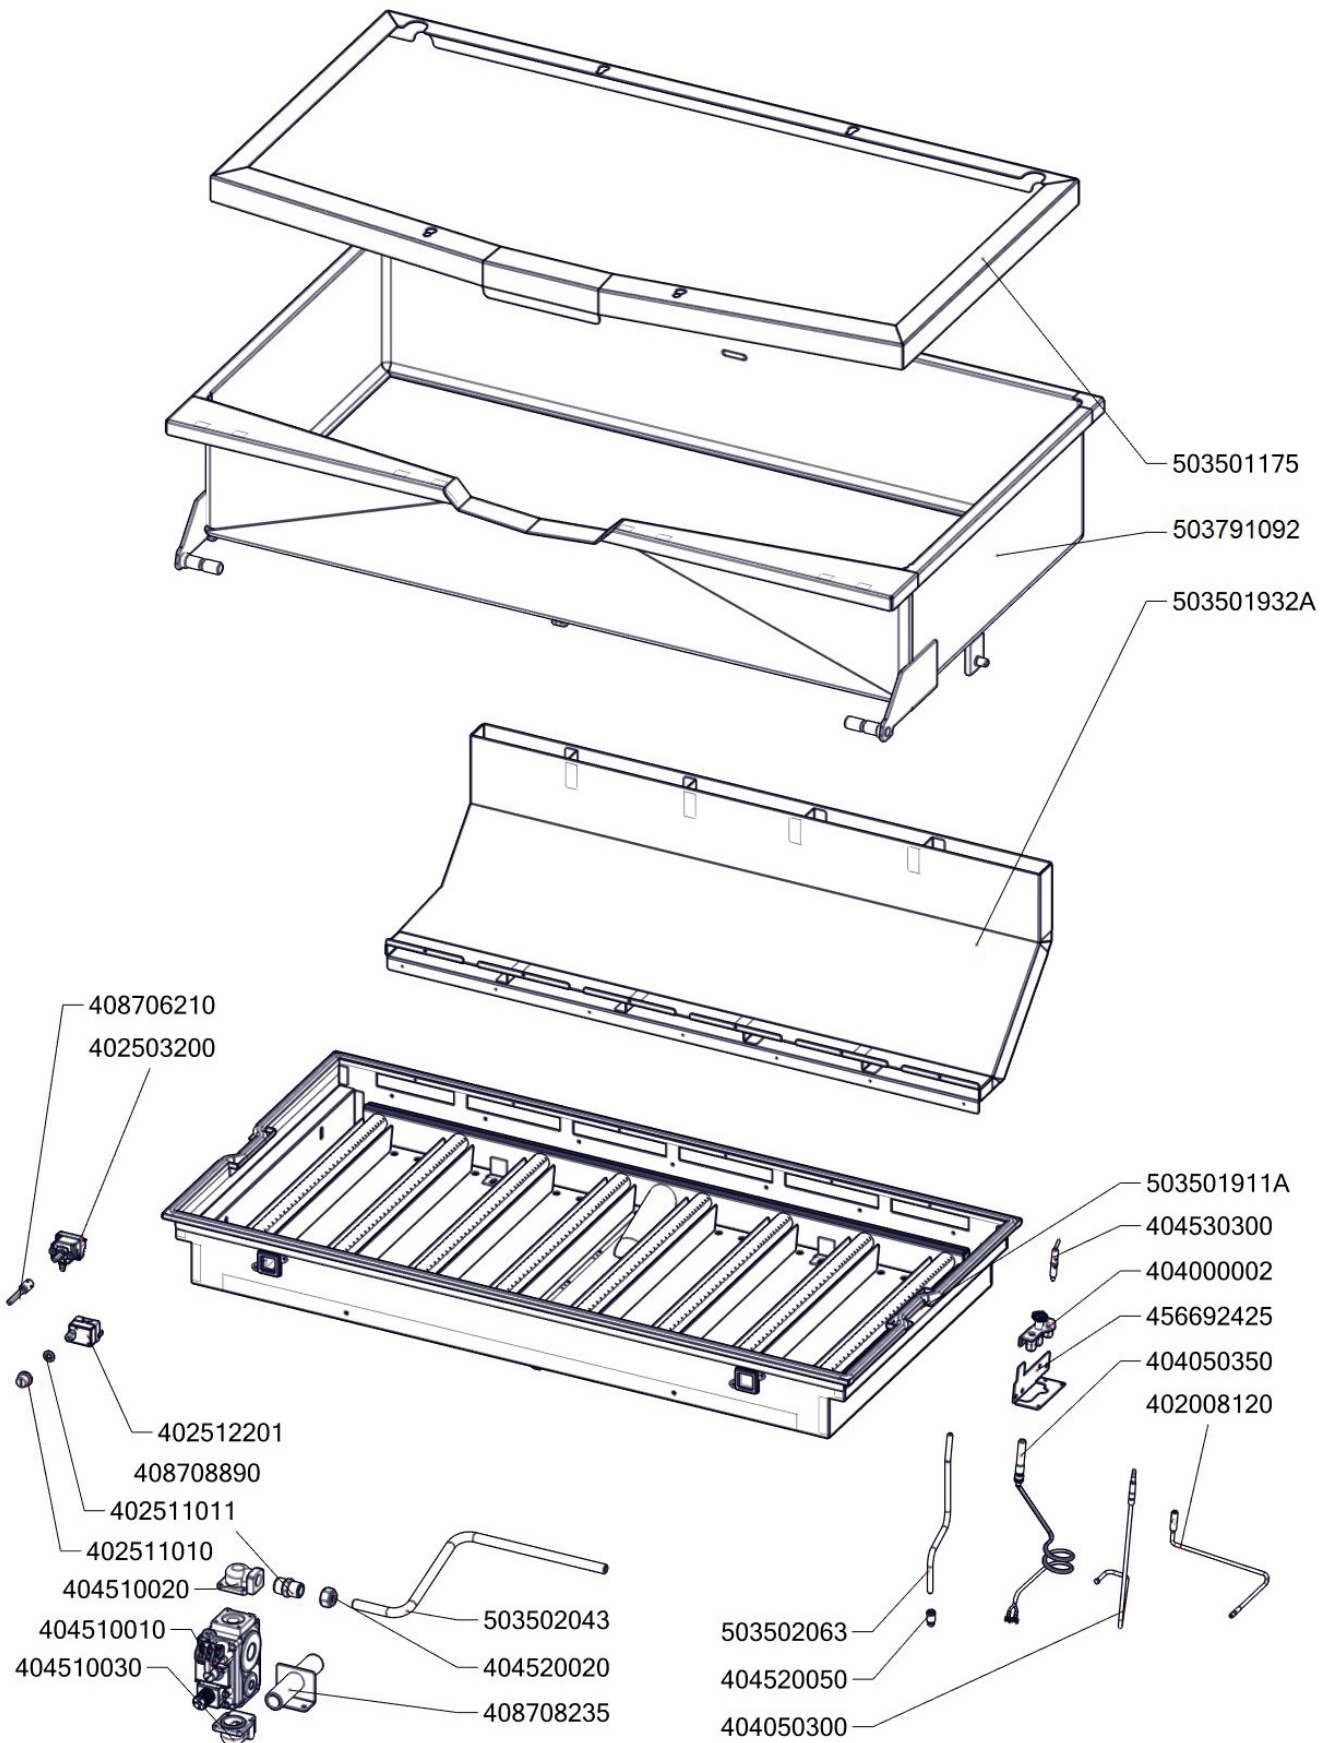

BR 120 912 G-N_ND-A
2016_05 do 30.4. 2019