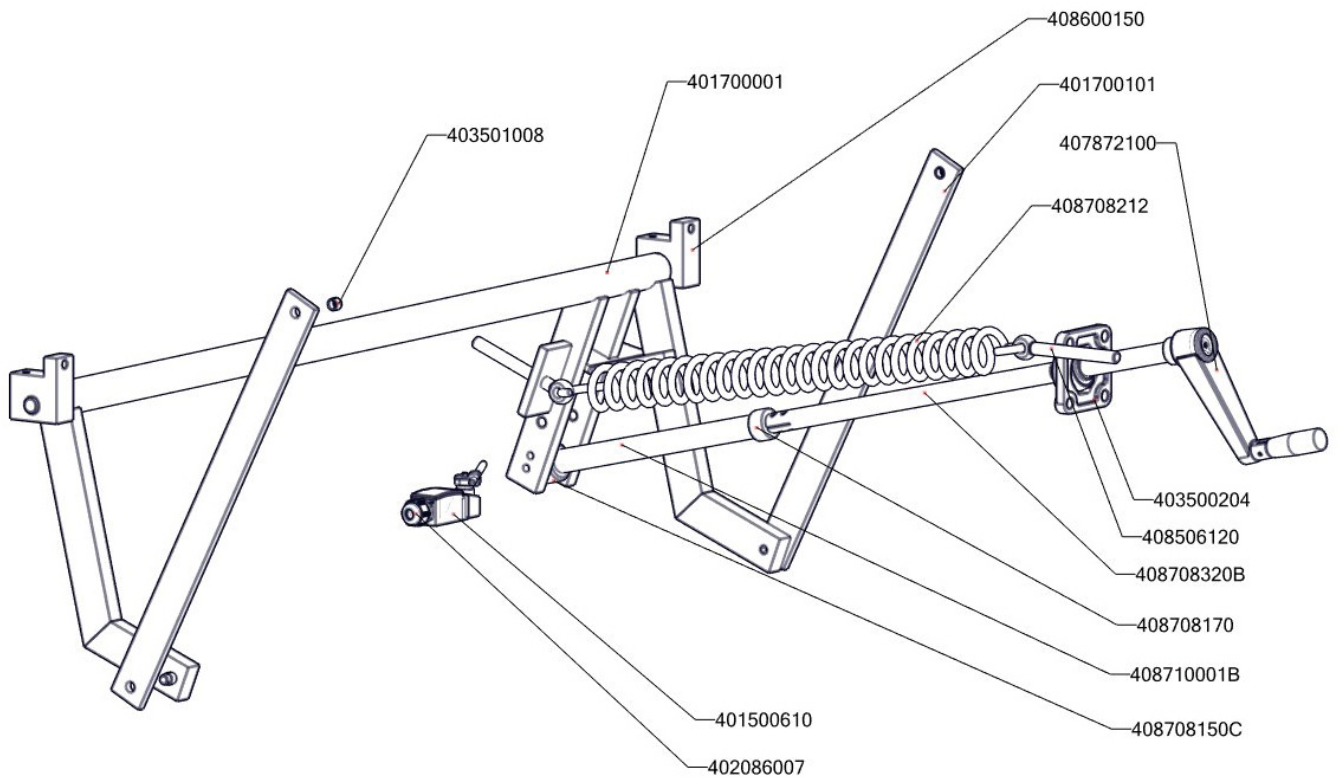

BR 120 912 G-N
 Platný od 1.5.2019

BR 120 912 G-N_ND-A
 Platný od 1.5.2019

BR 120 912 G-N_ND-B
Platný od 1.5.2019

BR 120 912 G-N_ND-C
 Platný od 1.5.2019

Zkratka 1	Název zboží	Množství MJ
401540001	Krytka piezozapalovače	1 ks
403501008	Ložisko kluzné bez příruby prům.12/prům.10 - 8	4 ks
403501612	Ložisko kluzné s přírubou prům.18/prům.16 - 12	4 ks
403500204	Ložisko kloubové UCF 204	1 ks
403500100	Mazací hlavice kulová KM6	1 ks
407812200	Noha stavitelná nerez + nerez noha	4 ks
402594108	Těsnění regulačního knoflíku LOTUS	1 ks
402594109	Podložka regulačního knoflíku LOTUS - chrom	1 ks
408013200	Rošt pro odvod kouře BR - LOTUS	3 ks
404000002	Hořáček pilotní 3 plameny BR 120	1 ks
404520020	Matka převlečná BR-G prům.12 mm	1 ks
404050350	Násobič napětí BR 120	1 ks
404510020	Příruba rohová 1/2" minisit BR 120	1 ks
404510030	Příruba rohová 3/4" minisit BR 120	1 ks
404520063	Soudek BR 120	1 ks
401540000	Piezozapalovač	1 ks
402008100	Kabel zapalovací vysokonapěťový R2,2-L800-R3,9	1 ks
404530300	Svíčka zapalovací BR 90	1 ks
404520060	Šroubení svíčka BR 120	1 ks
404050310	Termočlánek 500xM9 BR	1 ks
404547041	Tryska 51 pilotního hořáčku pro BR 120	1 ks
404100008	Tryska BRG D.440 FG	1 ks
404525120	Těsnící kroužek BR-G prům.12 mm	1 ks
404510010	Ventil plynový 820 NOVA BR 120	1 ks
404520050	Šroubení 6 mm BR-G	1 ks
404520062	Šroubení k soudku BR 120	1 ks
404520061	Šroubení na termočlánek BR 120	1 ks
402008200	Kabel k mikropsínači BR	1 ks
402005023	Vnitřní kabeláž H23	2 ks
402090000	Konektor F 6.3 autokonektor	1 ks
402090500	Plastová krytka autokonektoru	1 ks
401500610	Spínač koncový BR - ovl.tyčkou	1 ks
402086007	Kabelová vývodka M 20	1 ks
402503200	Termostat pracovní 60-324°C BR	1 ks
402511200	Termostat pojistný 360°C 1 fáz. PT,BR-G	1 ks
409085151	Hadice tlaková flexi 100 cm 1/2"-1/2" vnitřní-vnější	1 ks
409085121	Hadice tlaková flexi 60cm 1/2"-1/2" vnitřní-vnější	1 ks
409011200	koleno 1/2 mosaz vnitř/vnější záv.	1 ks
409082113	Těsnění 21x13,5 silikon	1 ks
529030369	Hřídel BR120	1 ks
408708150C	Matice BR70	1 ks
408708171	Mezikus BR70 - NOVÝ	1 ks
527030347	polotovár BR70347 - hřídel pružiny madlo BR	1 ks
407803425	Pant BR 70/90 - čep pantu levý 2 x závit M6- ND	1 ks
407803420	Pant BR 70/90 - čep pantu pravý 8 x závit M6- ND	1 ks
529030331	polotovár BR90331 - pant BR900	1 ks
529030322	polotovár BR90322 - svařenec madlo BR 900	1 ks
408706210	Prodloužení kohoutu SPG	1 ks
408708212	Pružina BR120	1 ks