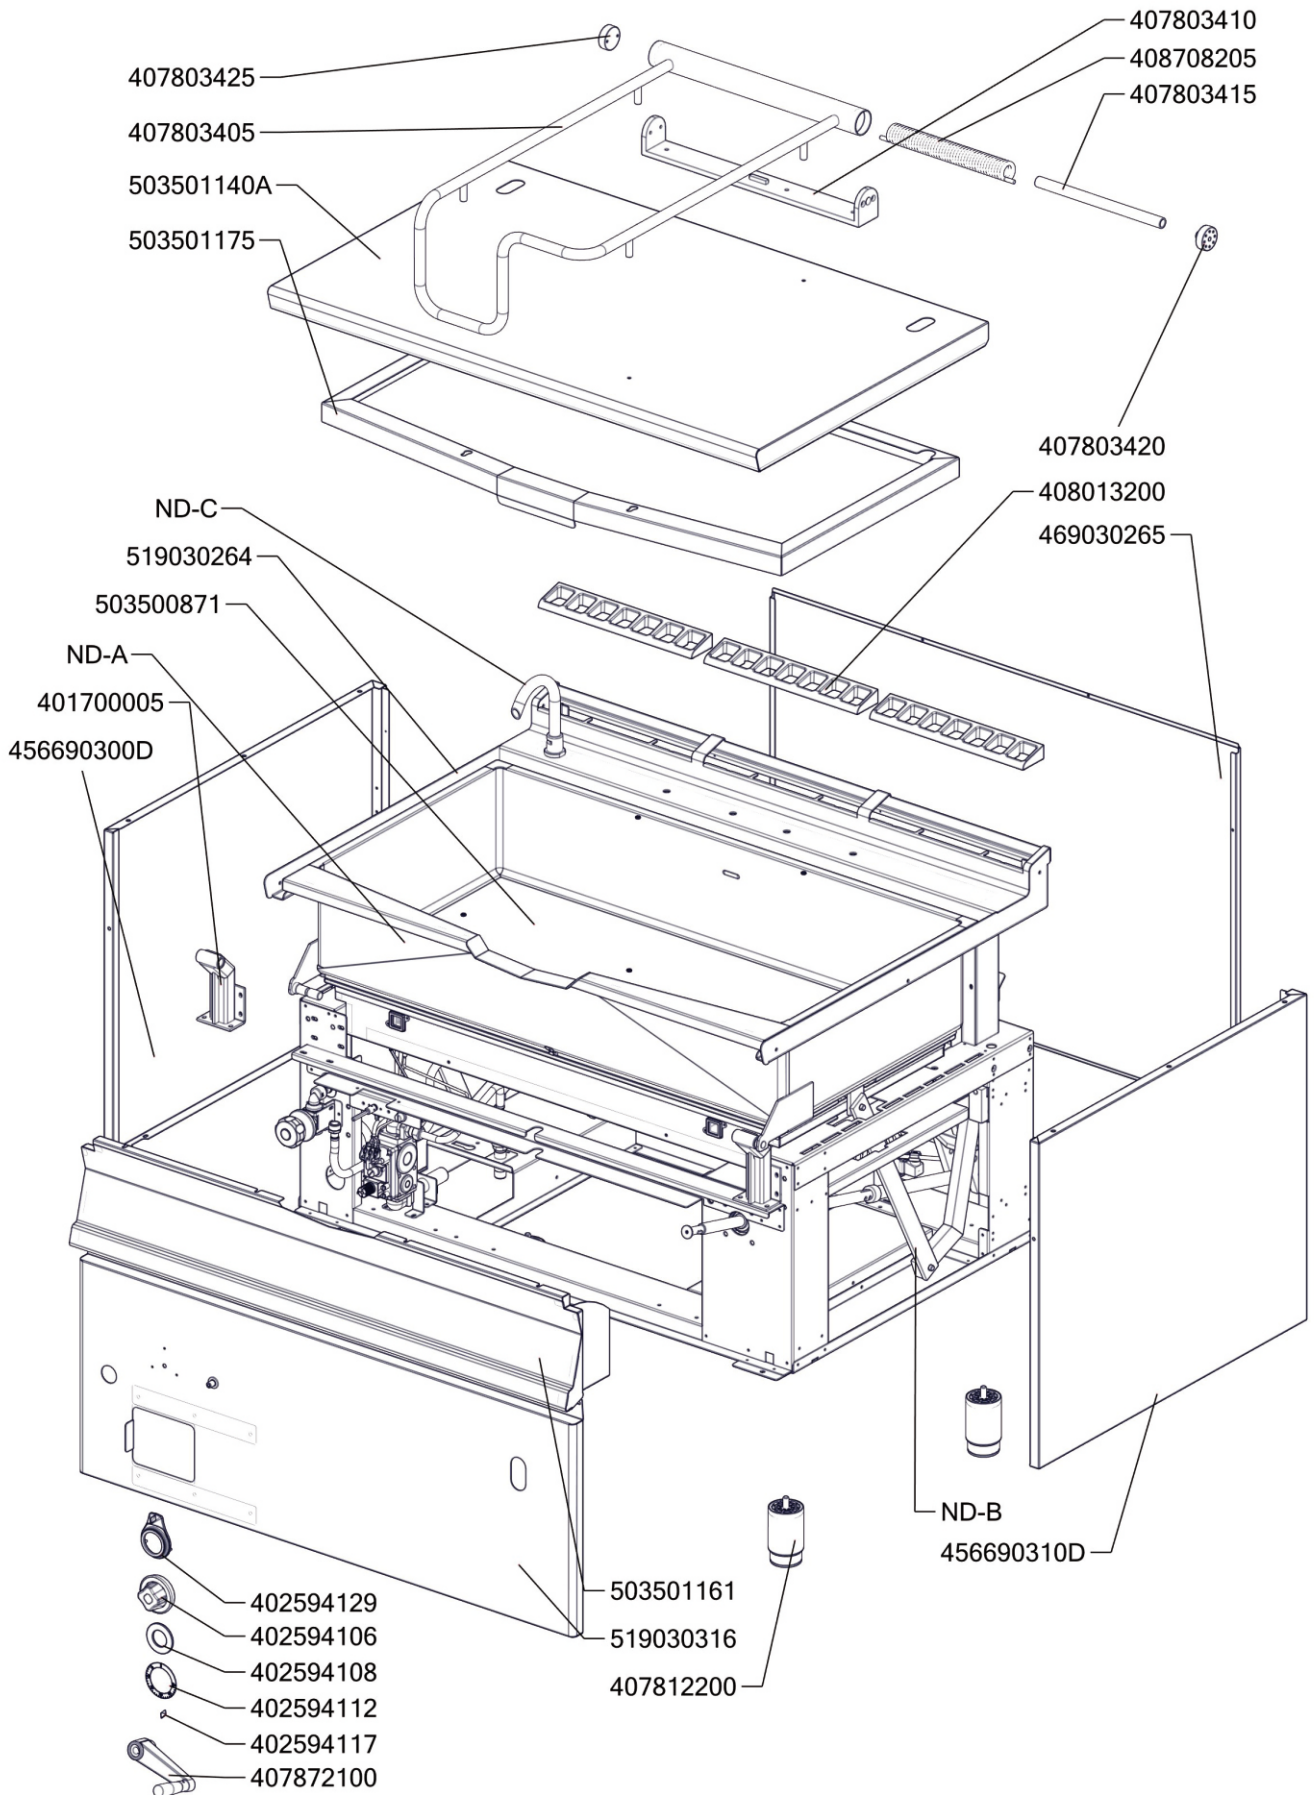

BR 120 912 G-N
2016_05 do 30.4. 2019