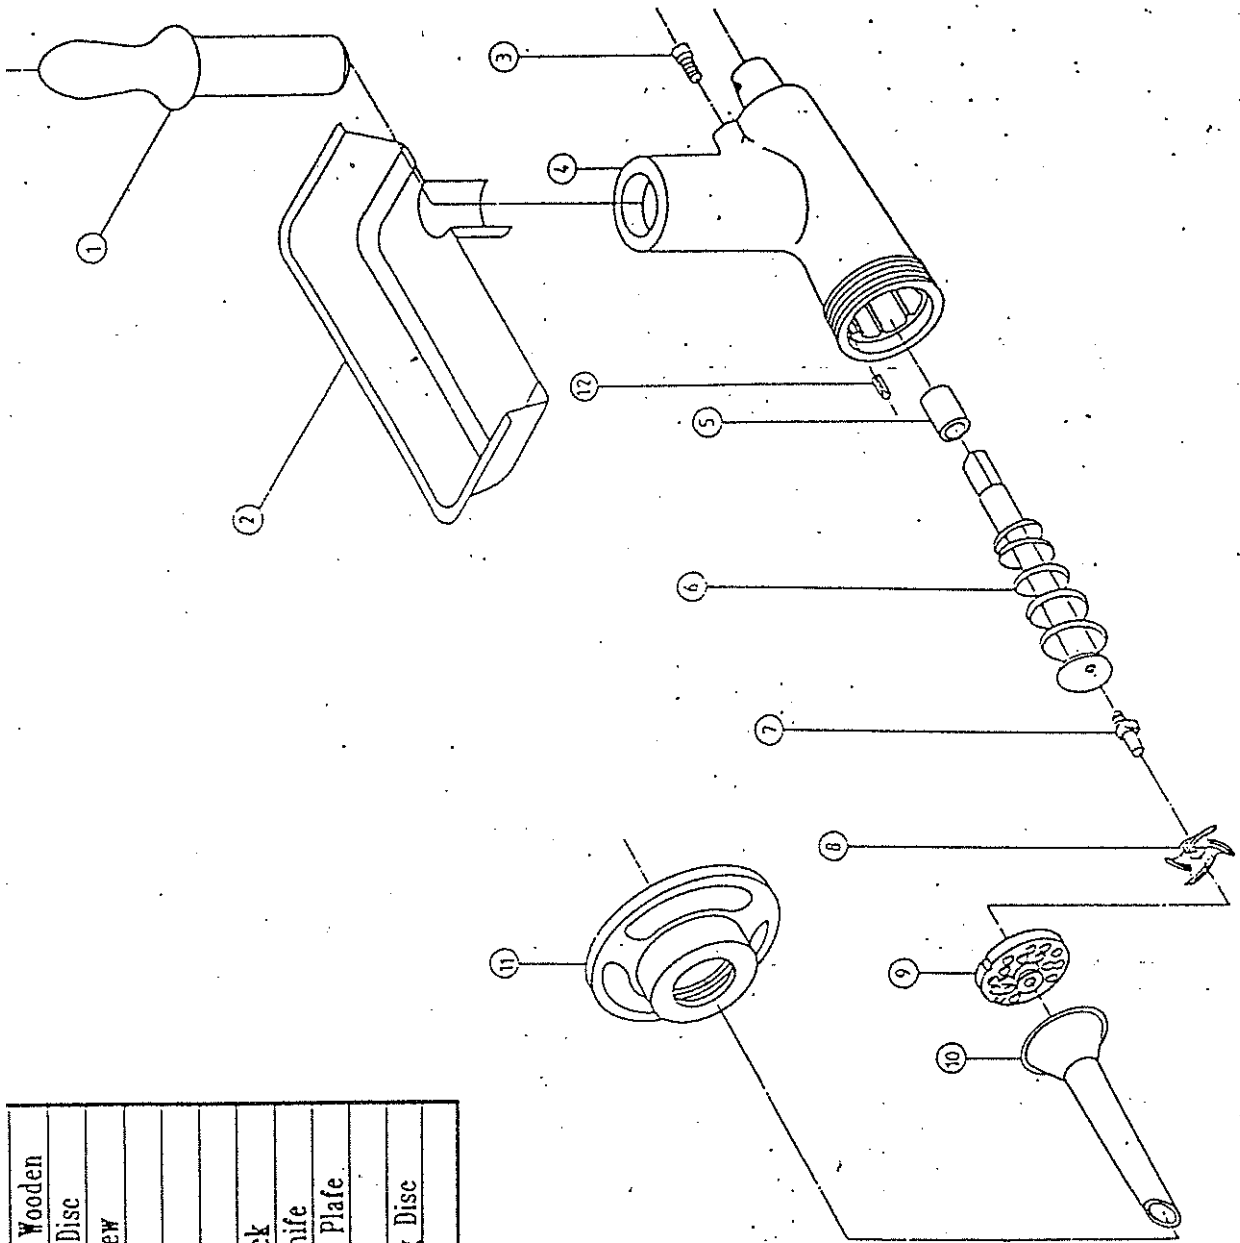

PMM_1
2020_01

PMM_1
2020_01

Pozice	Kód	Počet	Poznámka
1	UH-1215	1	
2	VS002	1	
S1	VS004S	1	MONTÁŽNÍ ČÁST
3	-	1	
4	VS003	1	
5	VS005	1	
6	A901-04018-D	1	
7	VS006	1	
8	UH-1205	1	
9	UH-1204	1	Standard
	UH-1204-1	1	Volitelný
10	UH-1203-1	1	Volitelný
	UH-1203-2	1	Volitelný
	UH-1203-3	1	Standard
	UH-1203-4	1	Volitelný
	UH-1203-5	1	Volitelný
	UH-1203-6	1	Volitelný
	UH-1203-7	1	Volitelný
	UH-1203-8	1	Volitelný
	UH-1203-9	1	Volitelný
	UH-1203-10	1	Není dostupný
UH-1203-11	1	Není dostupný	
11	VS010	1	
12	VS011	1	

PMM-1

1.	VS-1201	1	Antisand Wooden
2.	VS-1202	1	Material Disc
3.	VS-1203	1	Lock Screw
4.	VS-1204	1	Cylinder
5.	VS-1205	1	Bush
6.	VS-1206	1	Screw
7.	VS-1207	1	Knife Lock
8.	VS-1208	1	Knock Knife
9.	VS-1209	1	Pressure Plafe
10.	VS-1210	1	Hopper
11.	VS-1211	1	Adjusting Disc
12.	VS-1212	1	Lock Pin