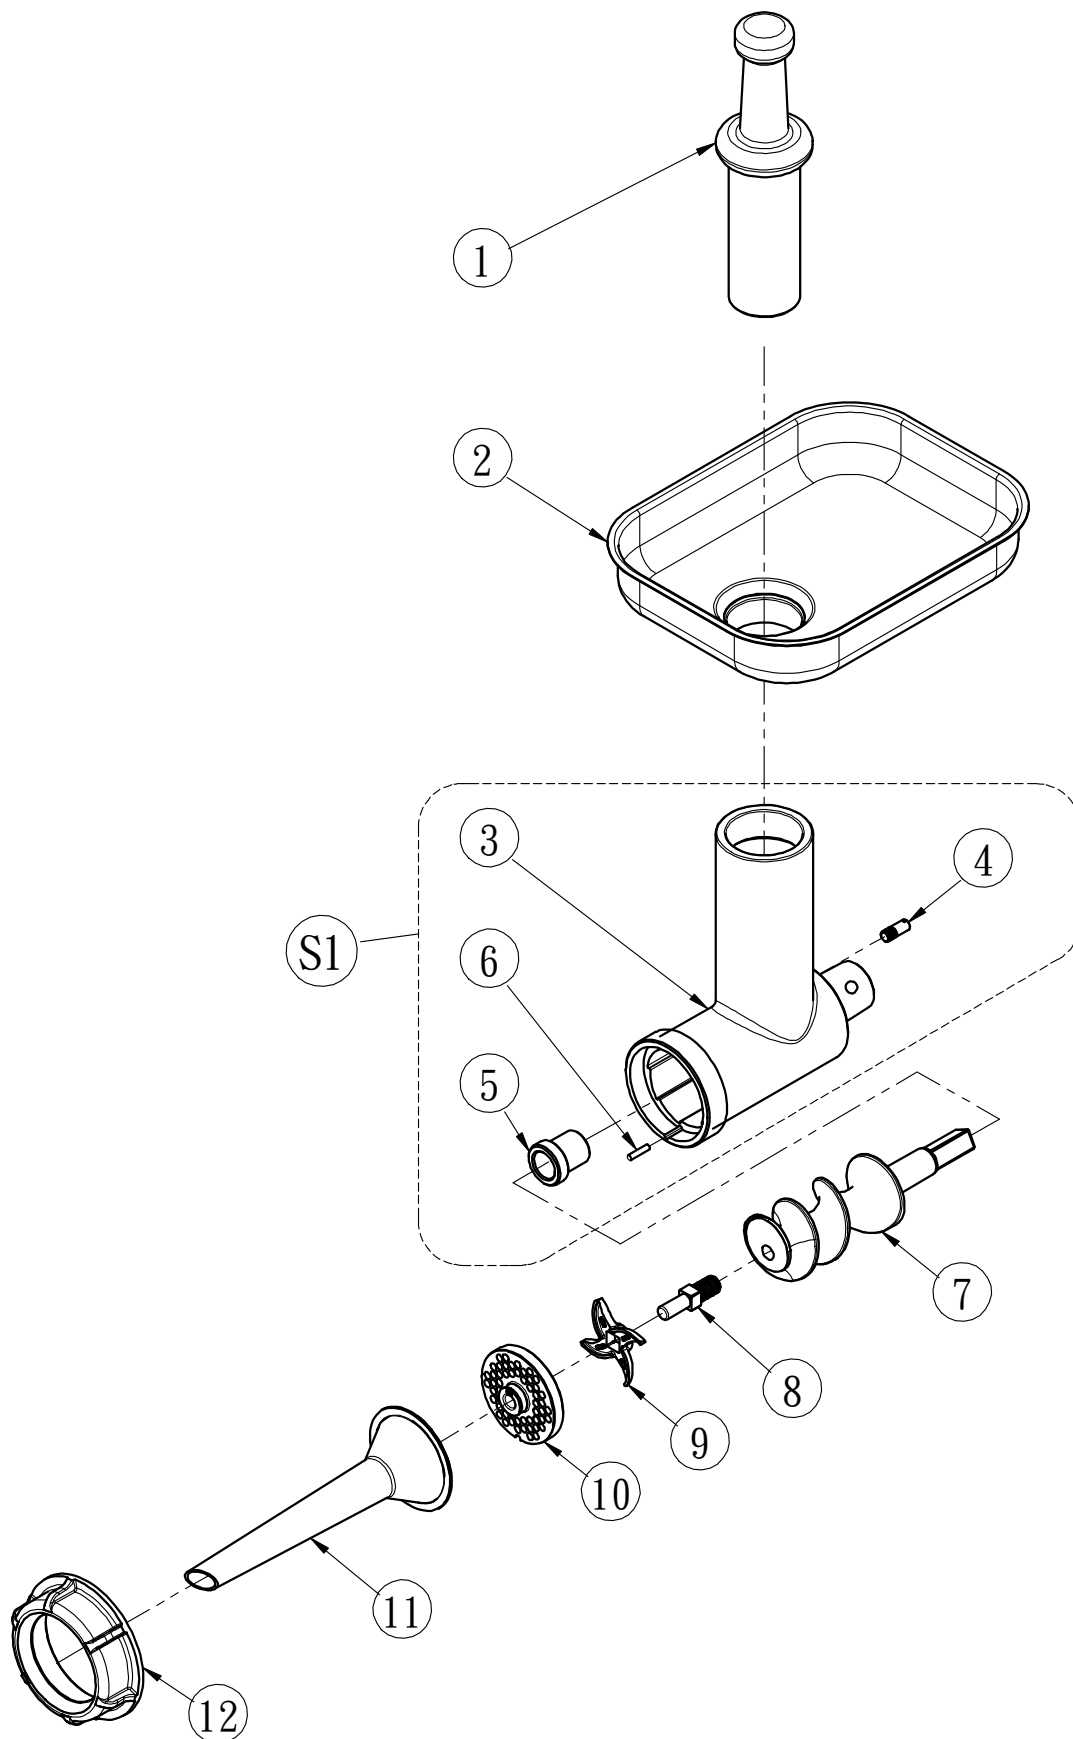

PMM_1
2020_01

PMM_1
2020_01

Pozice	Kód	Počet	Poznámka
1	UH-1215	1	
2	VS002	1	
S1	VS004S	1	MONTÁŽNÍ ČÁST
3	-	1	
4	VS003	1	
5	VS005	1	
6	A901-04018-D	1	
7	VS006	1	
8	UH-1205	1	
9	UH-1204	1	Standard
	UH-1204-1	1	Volitelný
10	UH-1203-1	1	Volitelný
	UH-1203-2	1	Volitelný
	UH-1203-3	1	Standard
	UH-1203-4	1	Volitelný
	UH-1203-5	1	Volitelný
	UH-1203-6	1	Volitelný
	UH-1203-7	1	Volitelný
	UH-1203-8	1	Volitelný
	UH-1203-9	1	Volitelný
	UH-1203-10	1	Není dostupný
UH-1203-11	1	Není dostupný	
11	VS010	1	
12	VS011	1	

PMM-1

1.	VS-1201	1	Antisand Wooden
2.	VS-1202	1	Material Disc
3.	VS-1203	1	Lock Screw
4.	VS-1204	1	Cylinder
5.	VS-1205	1	Bush
6.	VS-1206	1	Screw
7.	VS-1207	1	Knife Lock
8.	VS-1208	1	Knock Knife
9.	VS-1209	1	Pressure Plafe
10.	VS-1210	1	Hopper
11.	VS-1211	1	Adjusting Disc
12.	VS-1212	1	Lock Pin