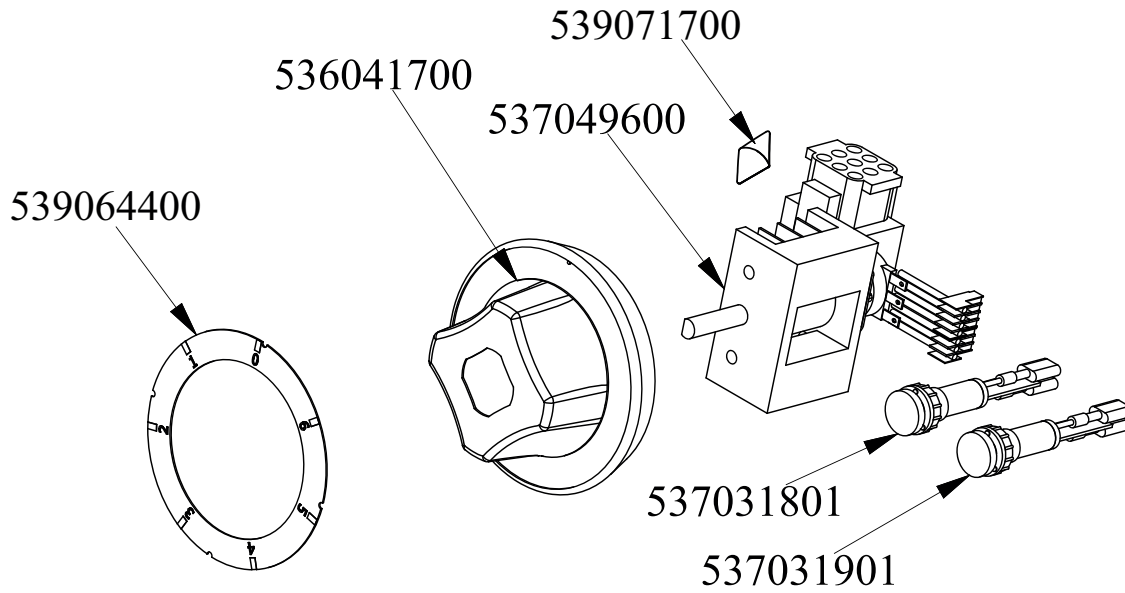

RM 700
 Platný od 1.5. 2019
 PCIW-74ET

Objednací kód	Popis v ENG
544173400	RIGHT SIDE PANEL S.70
532004100	FLUE GRID L=370 90LINE (RAF)
531034800	NET FILTER FOR KSK
537027400	TERMINAL BLOCK THREEPHASE 40A
544173500	LEFT SIDE PANEL S.70
537048600	PLATE WITH INDUCTORS S70
541120903	
541138303	
537045700	GENERATOR PCI-78 10KW 400V3 (C)
536005200	INOX LEG 2" 120-180 M10
-	-
-	-
-	-

Objednačí kód	Popis v ENG
544185101	RIGHT DOOR 74 CF
533107100	HANDLE SPACER OF CF-70
533094200	S/S HANDLE FOR 70/90 SERIES
544185400	LOWER DOOR HINGE FOR COMPARTME CF70
544185500	UPPER DOOR HINGE FOR COMPARTME CF70
544185201	INNER DOOR * 74DX
531000900	MAGNET §22 KG.3 WITH DISK
536000200	D.12 H.4 BUMPER
544182001	RIGHT DOOR 74
531007600	DOOR HINGE
544389400	
533035200	HANDLE SPACER
544182101	LEFT DOOR 74
544389500	INNER-DOOR OF LHD 74
544182401	RIGHT DOOR 73
544389200	
544389300	
544182501	LEFT DOOR 73
544497000	
544497100	
544663900	LHD 74 DOOR FOR PCI
544663800	74 LHD OVEN INNER DOOR FOUR PCI
544662700	DOOR 74 DX PCI
544662600	
533094300	S/S HANDLE FOR 600T.LINE

(ET)

(ETD)

560099502M00P00

Objednačí kód	Popis v ENG
539064400	BLACK ADESIVE DISK FOR PCC/PCI-E
536041700	SILVER CHROM. KNOB Ø77 4P.G.Ø06X4,6
537049600	COMPLETE CONTROL FOR INDUCTORS
539071700	ADHES.LABEL FOR RING GREEN SIGN.
537031801	GREEN WARNING LIGHT 12V E FASTON
537031901	RED WARNING LIGHT PCI 12V E FASTON
537035800	TOUCH ELECTRONIC BOARD FOR PCI

560125700M00P00

Objednací kód	Popis v ENG
536042300	SILVER CHROM. RING FOR KNOB Ø77 4 P
536042100	SEAL CASING FOR KNOB Ø77 4 P
533162700	PROCESSING CODE

PCIW - 74 ET>0610
 Platný od 1.5.2016
 do 30.4.2019