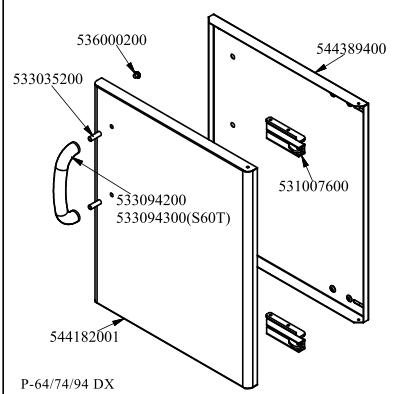

P-63/73/93 DX