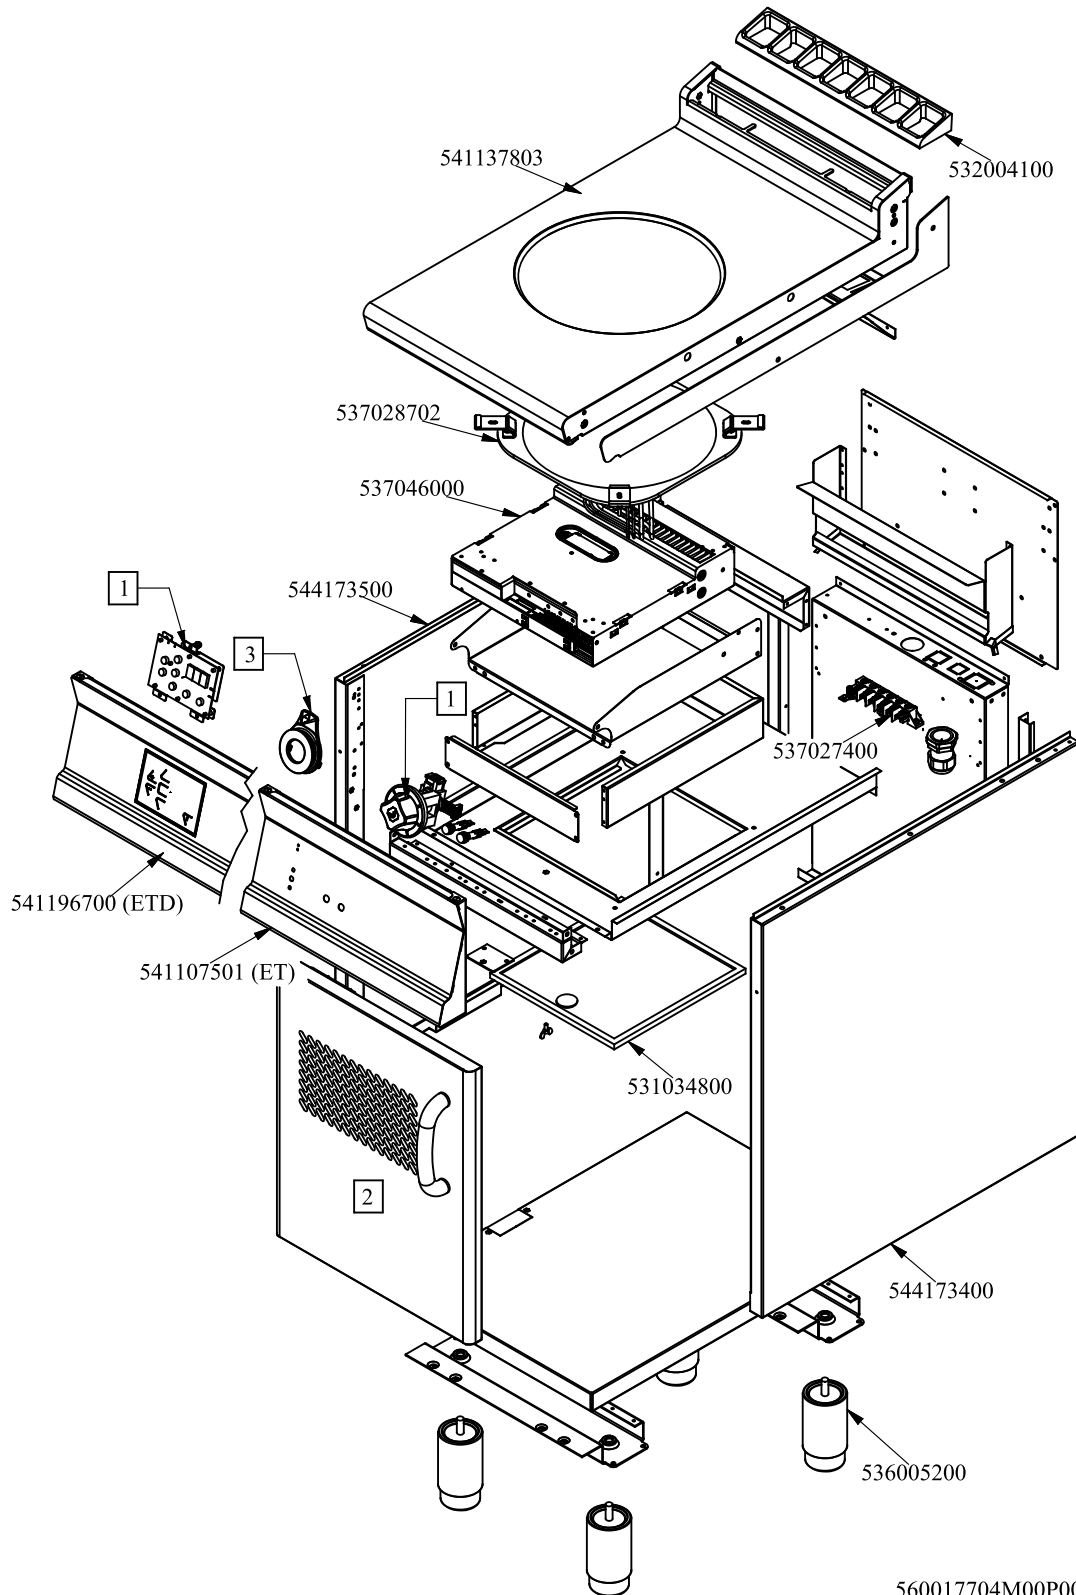

RM 700
 Platný od 1.5. 2019
 PCIW-74ET

Objednací kód	Popis v ENG
544173400	RIGHT SIDE PANEL S.70
532004100	FLUE GRID L=370 90LINE (RAF)
531034800	NET FILTER FOR KSK
537027400	TERMINAL BLOCK THREEPHASE 40A
544173500	LEFT SIDE PANEL S.70
537048600	PLATE WITH INDUCTORS S70
541120903	
541138303	
537045700	GENERATOR PCI-78 10KW 400V3 (C)
536005200	INOX LEG 2" 120-180 M10
-	-
-	-
-	-

Objednačí kód	Popis v ENG
544185101	RIGHT DOOR 74 CF
533107100	HANDLE SPACER OF CF-70
533094200	S/S HANDLE FOR 70/90 SERIES
544185400	LOWER DOOR HINGE FOR COMPARTME CF70
544185500	UPPER DOOR HINGE FOR COMPARTME CF70
544185201	INNER DOOR * 74DX
531000900	MAGNET §22 KG.3 WITH DISK
536000200	D.12 H.4 BUMPER
544182001	RIGHT DOOR 74
531007600	DOOR HINGE
544389400	
533035200	HANDLE SPACER
544182101	LEFT DOOR 74
544389500	INNER-DOOR OF LHD 74
544182401	RIGHT DOOR 73
544389200	
544389300	
544182501	LEFT DOOR 73
544497000	
544497100	
544663900	LHD 74 DOOR FOR PCI
544663800	74 LHD OVEN INNER DOOR FOUR PCI
544662700	DOOR 74 DX PCI
544662600	
533094300	S/S HANDLE FOR 600T.LINE

(ET)

(ETD)

560099502M00P00

Objednačí kód	Popis v ENG
539064400	BLACK ADESIVE DISK FOR PCC/PCI-E
536041700	SILVER CHROM. KNOB Ø77 4P.G.Ø06X4,6
537049600	COMPLETE CONTROL FOR INDUCTORS
539071700	ADHES.LABEL FOR RING GREEN SIGN.
537031801	GREEN WARNING LIGHT 12V E FASTON
537031901	RED WARNING LIGHT PCI 12V E FASTON
537035800	TOUCH ELECTRONIC BOARD FOR PCI

560125700M00P00

Objednací kód	Popis v ENG
536042300	SILVER CHROM. RING FOR KNOB Ø77 4 P
536042100	SEAL CASING FOR KNOB Ø77 4 P
533162700	PROCESSING CODE

PCIW - 74 ET>0610
 Platný od 1.5.2016
 do 30.4.2019