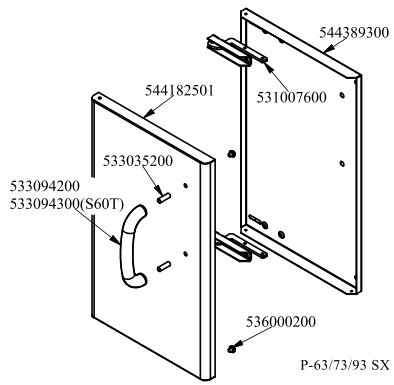

RM 700
 Platný od 1.5. 2019
 PCIW-74ET

Objednací kód	Popis v ENG
544173400	RIGHT SIDE PANEL S.70
532004100	FLUE GRID L=370 90LINE (RAF)
531034800	NET FILTER FOR KSK
537027400	TERMINAL BLOCK THREEPHASE 40A
544173500	LEFT SIDE PANEL S.70
537048600	PLATE WITH INDUCTORS S70
541120903	
541138303	
537045700	GENERATOR PCI-78 10KW 400V3 (C)
536005200	INOX LEG 2" 120-180 M10
-	-
-	-
-	-

Objednačí kód	Popis v ENG
544185101	RIGHT DOOR 74 CF
533107100	HANDLE SPACER OF CF-70
533094200	S/S HANDLE FOR 70/90 SERIES
544185400	LOWER DOOR HINGE FOR COMPARTME CF70
544185500	UPPER DOOR HINGE FOR COMPARTME CF70
544185201	INNER DOOR * 74DX
531000900	MAGNET §22 KG.3 WITH DISK
536000200	D.12 H.4 BUMPER
544182001	RIGHT DOOR 74
531007600	DOOR HINGE
544389400	
533035200	HANDLE SPACER
544182101	LEFT DOOR 74
544389500	INNER-DOOR OF LHD 74
544182401	RIGHT DOOR 73
544389200	
544389300	
544182501	LEFT DOOR 73
544497000	
544497100	
544663900	LHD 74 DOOR FOR PCI
544663800	74 LHD OVEN INNER DOOR FOUR PCI
544662700	DOOR 74 DX PCI
544662600	
533094300	S/S HANDLE FOR 600T.LINE

(ET)

(ETD)

560099502M00P00

Objednačí kód	Popis v ENG
539064400	BLACK ADESIVE DISK FOR PCC/PCI-E
536041700	SILVER CHROM. KNOB Ø77 4P.G.Ø06X4,6
537049600	COMPLETE CONTROL FOR INDUCTORS
539071700	ADHES.LABEL FOR RING GREEN SIGN.
537031801	GREEN WARNING LIGHT 12V E FASTON
537031901	RED WARNING LIGHT PCI 12V E FASTON
537035800	TOUCH ELECTRONIC BOARD FOR PCI

560125700M00P00

Objednací kód	Popis v ENG
536042300	SILVER CHROM. RING FOR KNOB Ø77 4 P
536042100	SEAL CASING FOR KNOB Ø77 4 P
533162700	PROCESSING CODE

PCIW - 74 ET>0610
 Platný od 1.5.2016
 do 30.4.2019