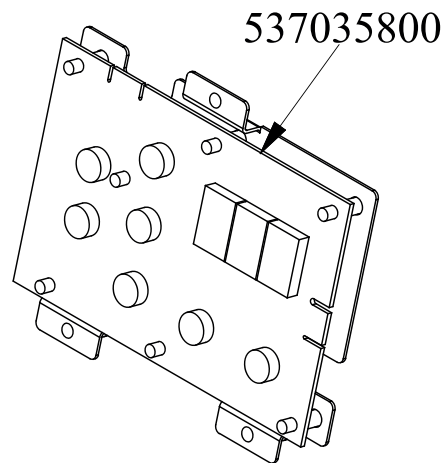

RM 700
 Platný od 1.5. 2019
 PCIW-74ET

Objednací kód	Popis v ENG
544173400	RIGHT SIDE PANEL S.70
532004100	FLUE GRID L=370 90LINE (RAF)
531034800	NET FILTER FOR KSK
537027400	TERMINAL BLOCK THREEPHASE 40A
544173500	LEFT SIDE PANEL S.70
537048600	PLATE WITH INDUCTORS S70
541120903	
541138303	
537045700	GENERATOR PCI-78 10KW 400V3 (C)
536005200	INOX LEG 2" 120-180 M10
-	-
-	-
-	-

Objednačí kód	Popis v ENG
544185101	RIGHT DOOR 74 CF
533107100	HANDLE SPACER OF CF-70
533094200	S/S HANDLE FOR 70/90 SERIES
544185400	LOWER DOOR HINGE FOR COMPARTME CF70
544185500	UPPER DOOR HINGE FOR COMPARTME CF70
544185201	INNER DOOR * 74DX
531000900	MAGNET §22 KG.3 WITH DISK
536000200	D.12 H.4 BUMPER
544182001	RIGHT DOOR 74
531007600	DOOR HINGE
544389400	
533035200	HANDLE SPACER
544182101	LEFT DOOR 74
544389500	INNER-DOOR OF LHD 74
544182401	RIGHT DOOR 73
544389200	
544389300	
544182501	LEFT DOOR 73
544497000	
544497100	
544663900	LHD 74 DOOR FOR PCI
544663800	74 LHD OVEN INNER DOOR FOUR PCI
544662700	DOOR 74 DX PCI
544662600	
533094300	S/S HANDLE FOR 600T.LINE

(ET)

(ETD)

560099502M00P00

Objednačí kód	Popis v ENG
539064400	BLACK ADESIVE DISK FOR PCC/PCI-E
536041700	SILVER CHROM. KNOB Ø77 4P.G.Ø06X4,6
537049600	COMPLETE CONTROL FOR INDUCTORS
539071700	ADHES.LABEL FOR RING GREEN SIGN.
537031801	GREEN WARNING LIGHT 12V E FASTON
537031901	RED WARNING LIGHT PCI 12V E FASTON
537035800	TOUCH ELECTRONIC BOARD FOR PCI

560125700M00P00

Objednací kód	Popis v ENG
536042300	SILVER CHROM. RING FOR KNOB Ø77 4 P
536042100	SEAL CASING FOR KNOB Ø77 4 P
533162700	PROCESSING CODE

PCIW - 74 ET>0610
 Platný od 1.5.2016
 do 30.4.2019