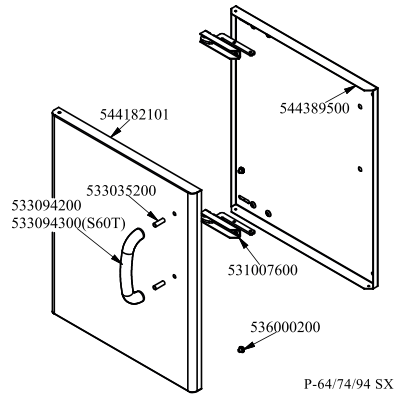

P-63/73/93 SX