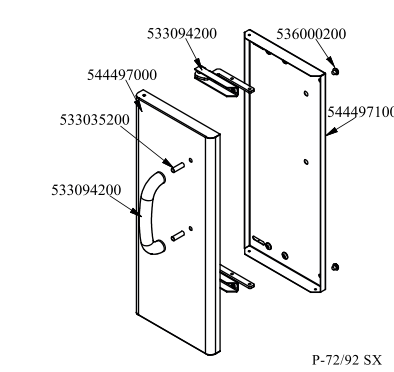

P-64/74/94 SX