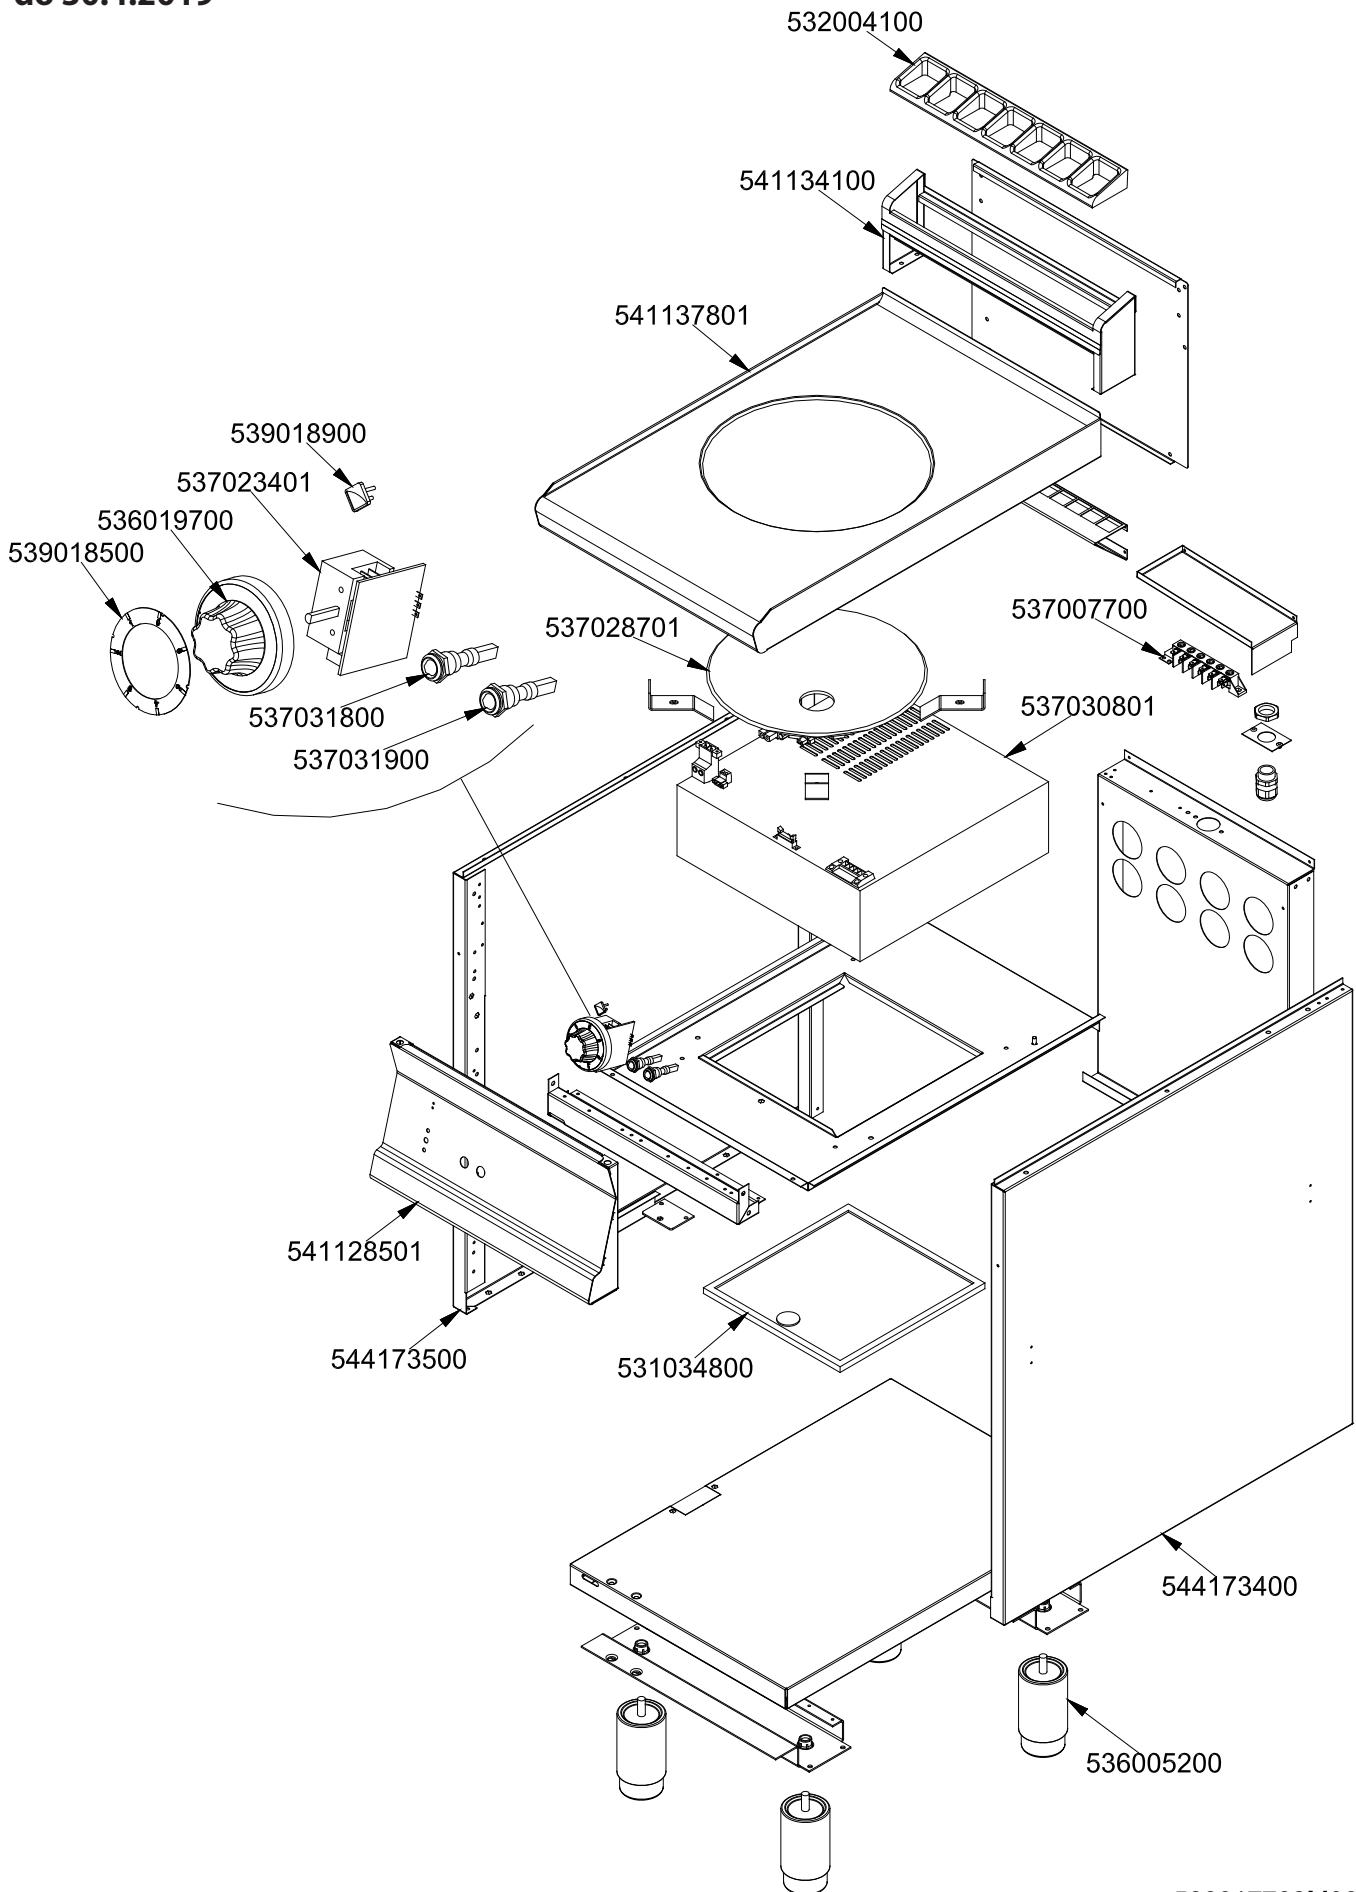

RM 700
 Platný od 1.5. 2019
 PCIW-74ET

Objednací kód	Popis v ENG
544173400	RIGHT SIDE PANEL S.70
532004100	FLUE GRID L=370 90LINE (RAF)
531034800	NET FILTER FOR KSK
537027400	TERMINAL BLOCK THREEPHASE 40A
544173500	LEFT SIDE PANEL S.70
537048600	PLATE WITH INDUCTORS S70
541120903	
541138303	
537045700	GENERATOR PCI-78 10KW 400V3 (C)
536005200	INOX LEG 2" 120-180 M10
-	-
-	-
-	-

Objednačí kód	Popis v ENG
544185101	RIGHT DOOR 74 CF
533107100	HANDLE SPACER OF CF-70
533094200	S/S HANDLE FOR 70/90 SERIES
544185400	LOWER DOOR HINGE FOR COMPARTME CF70
544185500	UPPER DOOR HINGE FOR COMPARTME CF70
544185201	INNER DOOR * 74DX
531000900	MAGNET §22 KG.3 WITH DISK
536000200	D.12 H.4 BUMPER
544182001	RIGHT DOOR 74
531007600	DOOR HINGE
544389400	
533035200	HANDLE SPACER
544182101	LEFT DOOR 74
544389500	INNER-DOOR OF LHD 74
544182401	RIGHT DOOR 73
544389200	
544389300	
544182501	LEFT DOOR 73
544497000	
544497100	
544663900	LHD 74 DOOR FOR PCI
544663800	74 LHD OVEN INNER DOOR FOUR PCI
544662700	DOOR 74 DX PCI
544662600	
533094300	S/S HANDLE FOR 600T.LINE

(ET)

(ETD)

560099502M00P00

Objednačí kód	Popis v ENG
539064400	BLACK ADESIVE DISK FOR PCC/PCI-E
536041700	SILVER CHROM. KNOB Ø77 4P.G.Ø06X4,6
537049600	COMPLETE CONTROL FOR INDUCTORS
539071700	ADHES.LABEL FOR RING GREEN SIGN.
537031801	GREEN WARNING LIGHT 12V E FASTON
537031901	RED WARNING LIGHT PCI 12V E FASTON
537035800	TOUCH ELECTRONIC BOARD FOR PCI

560125700M00P00

Objednací kód	Popis v ENG
536042300	SILVER CHROM. RING FOR KNOB Ø77 4 P
536042100	SEAL CASING FOR KNOB Ø77 4 P
533162700	PROCESSING CODE

PCIW - 74 ET>0610
 Platný od 1.5.2016
 do 30.4.2019