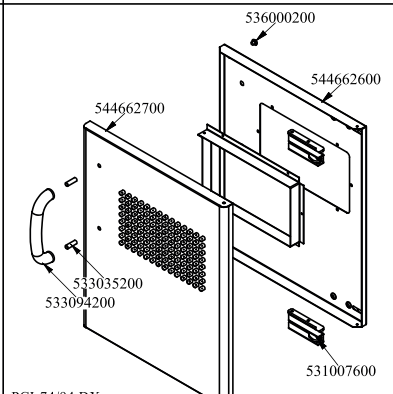

RM 700
 Platný od 1.5. 2019
 PCIW-74ET

Objednací kód	Popis v ENG
544173400	RIGHT SIDE PANEL S.70
532004100	FLUE GRID L=370 90LINE (RAF)
531034800	NET FILTER FOR KSK
537027400	TERMINAL BLOCK THREEPHASE 40A
544173500	LEFT SIDE PANEL S.70
537048600	PLATE WITH INDUCTORS S70
541120903	
541138303	
537045700	GENERATOR PCI-78 10KW 400V3 (C)
536005200	INOX LEG 2" 120-180 M10
-	-
-	-
-	-

P-63/73/93 SX

P-63/73/93 DX

P-64/74/94 SX

P-64/74/94 DX

P-72/92 SX

P-64/74/94 DX CF

PCI-74/94 SX

PCI-74/94 DX

Objednačí kód	Popis v ENG
544185101	RIGHT DOOR 74 CF
533107100	HANDLE SPACER OF CF-70
533094200	S/S HANDLE FOR 70/90 SERIES
544185400	LOWER DOOR HINGE FOR COMPARTME CF70
544185500	UPPER DOOR HINGE FOR COMPARTME CF70
544185201	INNER DOOR * 74DX
531000900	MAGNET §22 KG.3 WITH DISK
536000200	D.12 H.4 BUMPER
544182001	RIGHT DOOR 74
531007600	DOOR HINGE
544389400	
533035200	HANDLE SPACER
544182101	LEFT DOOR 74
544389500	INNER-DOOR OF LHD 74
544182401	RIGHT DOOR 73
544389200	
544389300	
544182501	LEFT DOOR 73
544497000	
544497100	
544663900	LHD 74 DOOR FOR PCI
544663800	74 LHD OVEN INNER DOOR FOUR PCI
544662700	DOOR 74 DX PCI
544662600	
533094300	S/S HANDLE FOR 600T.LINE

(ET)

(ETD)

560099502M00P00

Objednačí kód	Popis v ENG
539064400	BLACK ADESIVE DISK FOR PCC/PCI-E
536041700	SILVER CHROM. KNOB Ø77 4P.G.Ø06X4,6
537049600	COMPLETE CONTROL FOR INDUCTORS
539071700	ADHES.LABEL FOR RING GREEN SIGN.
537031801	GREEN WARNING LIGHT 12V E FASTON
537031901	RED WARNING LIGHT PCI 12V E FASTON
537035800	TOUCH ELECTRONIC BOARD FOR PCI