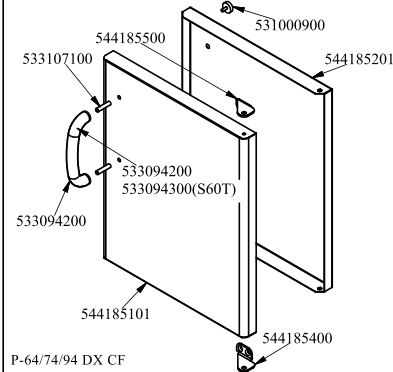

P-64/74/94 DX