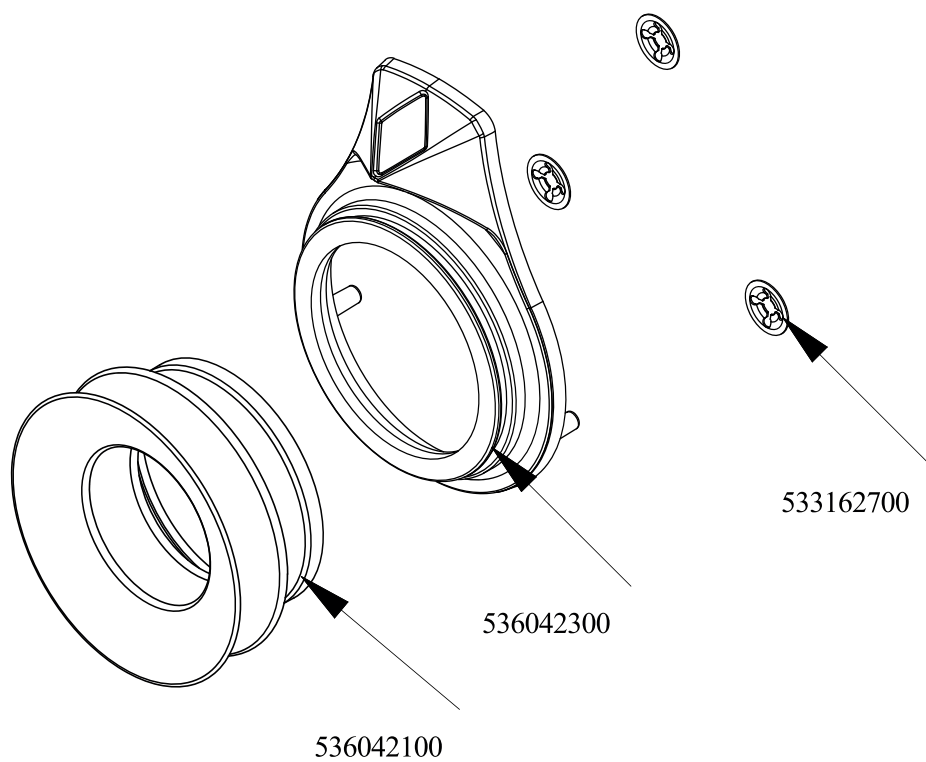

Objednačí kód	Popis v ENG
544185101	RIGHT DOOR 74 CF
533107100	HANDLE SPACER OF CF-70
533094200	S/S HANDLE FOR 70/90 SERIES
544185400	LOWER DOOR HINGE FOR COMPARTME CF70
544185500	UPPER DOOR HINGE FOR COMPARTME CF70
544185201	INNER DOOR * 74DX
531000900	MAGNET §22 KG.3 WITH DISK
536000200	D.12 H.4 BUMPER
544182001	RIGHT DOOR 74
531007600	DOOR HINGE
544389400	
533035200	HANDLE SPACER
544182101	LEFT DOOR 74
544389500	INNER-DOOR OF LHD 74
544182401	RIGHT DOOR 73
544389200	
544389300	
544182501	LEFT DOOR 73
544497000	
544497100	
544663900	LHD 74 DOOR FOR PCI
544663800	74 LHD OVEN INNER DOOR FOUR PCI
544662700	DOOR 74 DX PCI
544662600	
533094300	S/S HANDLE FOR 600T.LINE

(ET)

(ETD)

560099502M00P00

Objednačí kód	Popis v ENG
539064400	BLACK ADESIVE DISK FOR PCC/PCI-E
536041700	SILVER CHROM. KNOB Ø77 4P.G.Ø06X4,6
537049600	COMPLETE CONTROL FOR INDUCTORS
539071700	ADHES.LABEL FOR RING GREEN SIGN.
537031801	GREEN WARNING LIGHT 12V E FASTON
537031901	RED WARNING LIGHT PCI 12V E FASTON
537035800	TOUCH ELECTRONIC BOARD FOR PCI

560125700M00P00

Objednací kód	Popis v ENG
536042300	SILVER CHROM. RING FOR KNOB Ø77 4 P
536042100	SEAL CASING FOR KNOB Ø77 4 P
533162700	PROCESSING CODE

PCIW - 74 ET>0610
 Platný od 1.5.2016
 do 30.4.2019