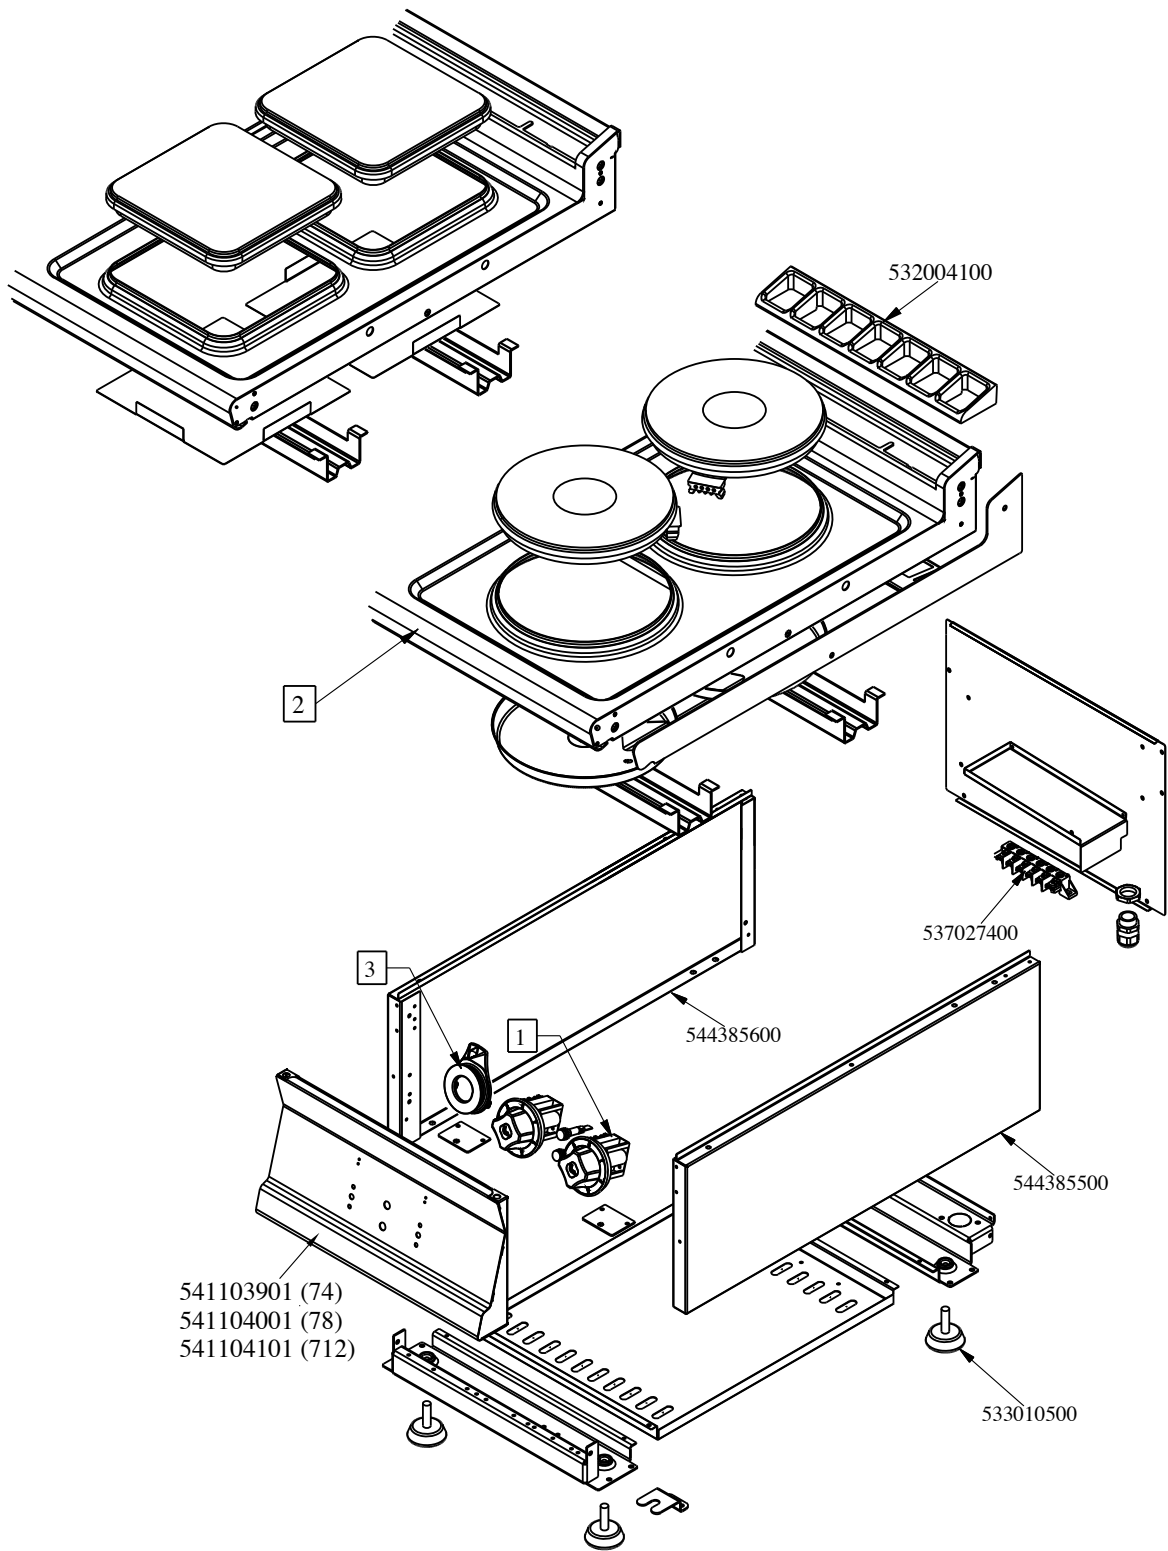

PCT-78ET

2021_11

1

PCT-78ET

2021_11

1

Kod	Nazev
537027400	TERMINAL BLOCK THREEPHASE 40A
533010500	LEG M10*25 D.40
544385500	RIGHT SIDE OF 70T LINE
544385600	LEFT SIDE OF 70T LINE
541104001	FRONTAL PANEL * S607090 PC-9 8E
532004100	FLUE GRID L=370 90LINE (RAF)

PCT-78ET

2021_11

2

PCT-78ET

2021_11

2

Kod	Nazev
541312100	ASS.PIANO S70 PC-7 4E
541312200	ASS.PIANO S70 PC-7 8E
541312300	ASS.PIANO S70 PC-712E
541311800	ASS.PIANO S70 PCQ-7 4E
541311900	ASS.PIANO S70 PCQ-7 8E
541312000	ASS.PIANO S70 PCQ-712E
537019900	PLATE D.220 W2600 V230
537022600	ELECTRICAL PLATE D.220 W2600 V400
537025700	ELECTRICAL PLATE D.220 W2600 V440
537017000	PLATE 220X220 W2600 V230
537022700	SQUARE EL. PLATE 220X220 W2600 V400
537025800	PLATE 220X220 W2600 V440

PCT-78ET

2021_11

3

PCT-78ET

2021_11

3

Kod	Nazev
536042300	SILVER CHROM. RING FOR KNOB Ø77 4 P
536042100	SEAL CASING FOR KNOB Ø77 4 P
533162700	PROCESSING CODE

PCT-78ET

2021_11

4

PCT-78ET

2021_11

4

Kod	Nazev
536041700	SILVER CHROM. KNOB Ø77 4P.G.Ø06X4,6
539054200	STAMP Ø20,5 CR."L" LOTUS R.
539060200	RED ADESIVE DISK FOR PC-E
537000300	COMMUTATOR 7 POSITIONS S.49 16A
539070500	ADHES.LABEL FOR RING RED SIGN.
537014100	WHITE WARNING LIGHT 250V
536014700	3 DRILL WHEELS
537035400	HEATING ELEMENT 00003W 330KOHM W/F