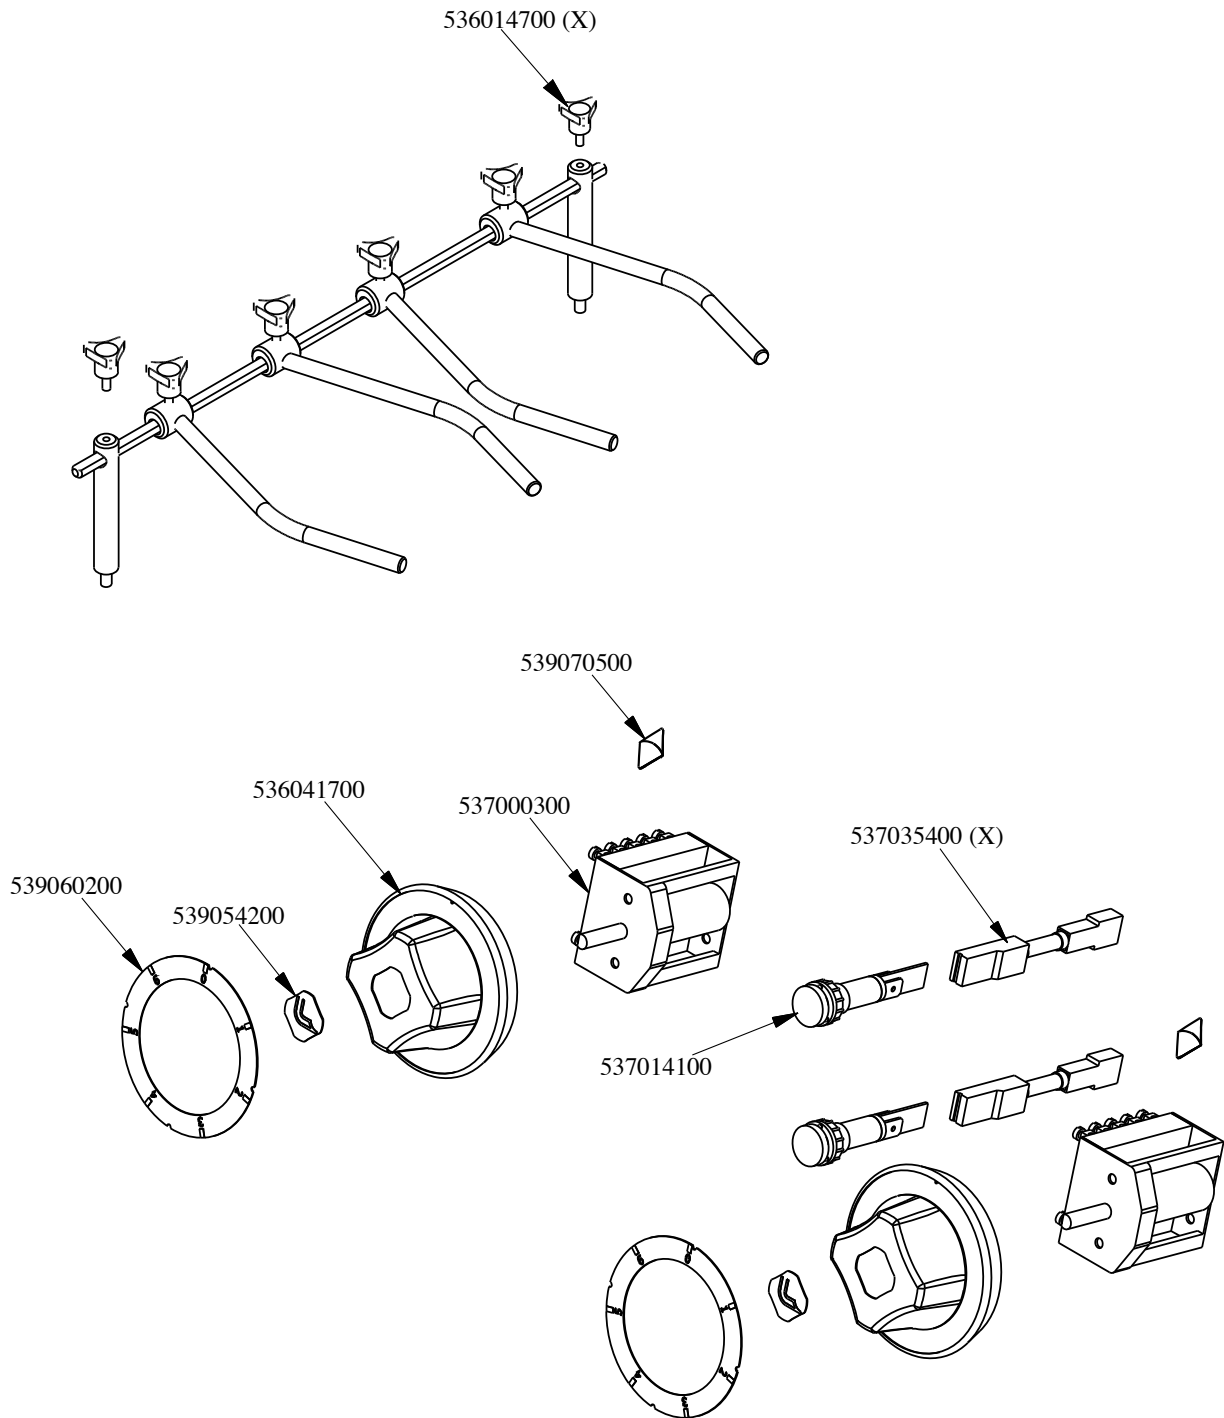

PCT-78ET

2021_11

1

PCT-78ET

2021_11

1

Kod	Nazev
537027400	TERMINAL BLOCK THREEPHASE 40A
533010500	LEG M10*25 D.40
544385500	RIGHT SIDE OF 70T LINE
544385600	LEFT SIDE OF 70T LINE
541104001	FRONTAL PANEL * S607090 PC-9 8E
532004100	FLUE GRID L=370 90LINE (RAF)

PCT-78ET

2021_11

3

PCT-78ET

2021_11

3

Kod	Nazev
536042300	SILVER CHROM. RING FOR KNOB Ø77 4 P
536042100	SEAL CASING FOR KNOB Ø77 4 P
533162700	PROCESSING CODE

PCT-78ET

2021_11

4

PCT-78ET

2021_11

4

Kod	Nazev
536041700	SILVER CHROM. KNOB Ø77 4P.G.Ø06X4,6
539054200	STAMP Ø20,5 CR."L" LOTUS R.
539060200	RED ADESIVE DISK FOR PC-E
537000300	COMMUTATOR 7 POSITIONS S.49 16A
539070500	ADHES.LABEL FOR RING RED SIGN.
537014100	WHITE WARNING LIGHT 250V
536014700	3 DRILL WHEELS
537035400	HEATING ELEMENT 00003W 330KOHM W/F