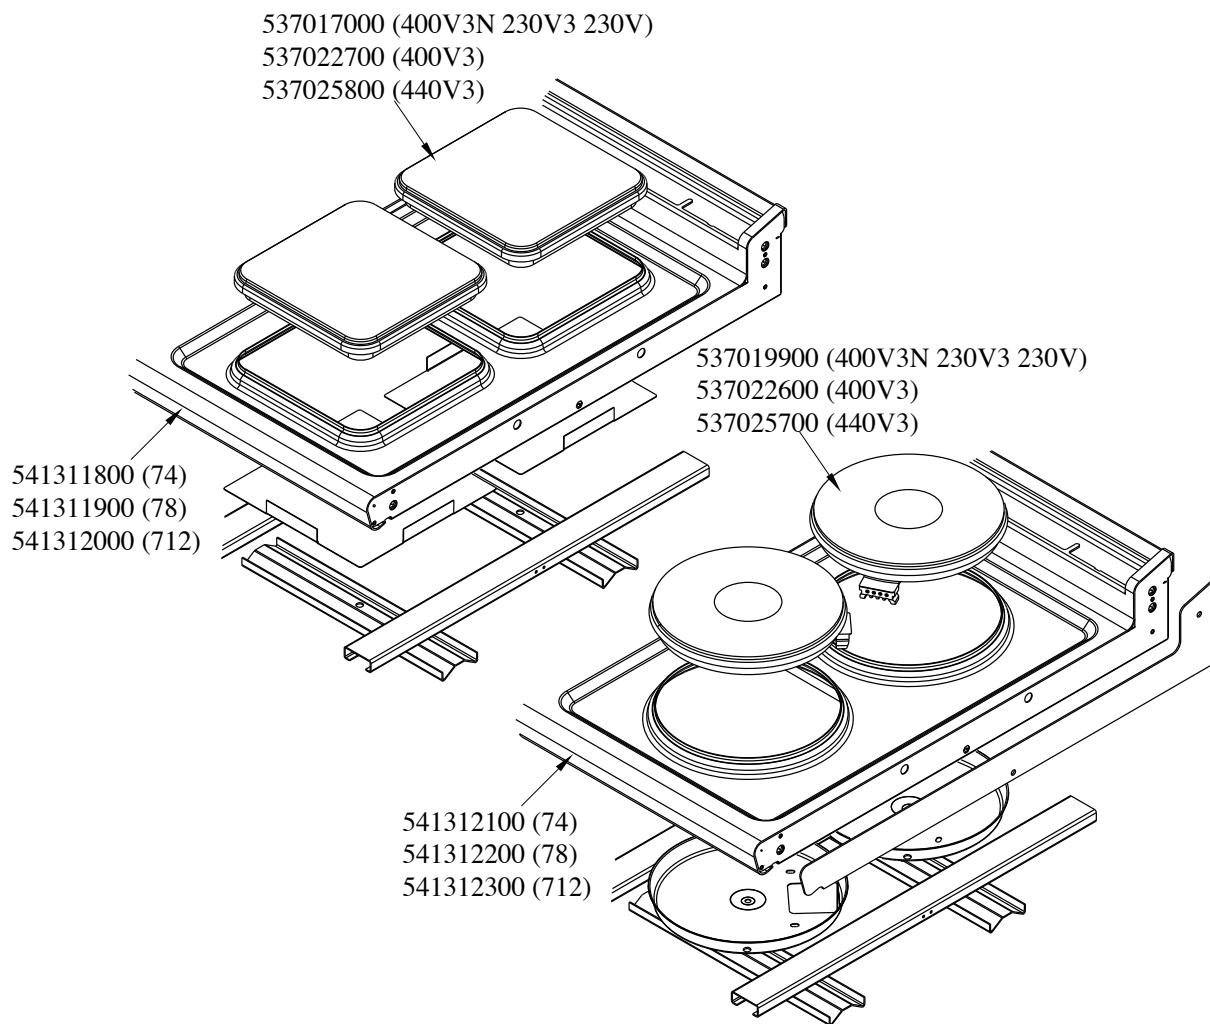

PCT-78ET

2021_11

1

PCT-78ET

2021_11

1

Kod	Nazev
537027400	TERMINAL BLOCK THREEPHASE 40A
533010500	LEG M10*25 D.40
544385500	RIGHT SIDE OF 70T LINE
544385600	LEFT SIDE OF 70T LINE
541104001	FRONTAL PANEL * S607090 PC-9 8E
532004100	FLUE GRID L=370 90LINE (RAF)

PCT-78ET

2021_11

2

PCT-78ET

2021_11

2

Kod	Nazev
541312100	ASS.PIANO S70 PC-7 4E
541312200	ASS.PIANO S70 PC-7 8E
541312300	ASS.PIANO S70 PC-712E
541311800	ASS.PIANO S70 PCQ-7 4E
541311900	ASS.PIANO S70 PCQ-7 8E
541312000	ASS.PIANO S70 PCQ-712E
537019900	PLATE D.220 W2600 V230
537022600	ELECTRICAL PLATE D.220 W2600 V400
537025700	ELECTRICAL PLATE D.220 W2600 V440
537017000	PLATE 220X220 W2600 V230
537022700	SQUARE EL. PLATE 220X220 W2600 V400
537025800	PLATE 220X220 W2600 V440

PCT-78ET

2021_11

3

PCT-78ET

2021_11

3

Kod	Nazev
536042300	SILVER CHROM. RING FOR KNOB Ø77 4 P
536042100	SEAL CASING FOR KNOB Ø77 4 P
533162700	PROCESSING CODE

PCT-78ET

2021_11

4

PCT-78ET

2021_11

4

Kod	Nazev
536041700	SILVER CHROM. KNOB Ø77 4P.G.Ø06X4,6
539054200	STAMP Ø20,5 CR."L" LOTUS R.
539060200	RED ADESIVE DISK FOR PC-E
537000300	COMMUTATOR 7 POSITIONS S.49 16A
539070500	ADHES.LABEL FOR RING RED SIGN.
537014100	WHITE WARNING LIGHT 250V
536014700	3 DRILL WHEELS
537035400	HEATING ELEMENT 00003W 330KOHM W/F