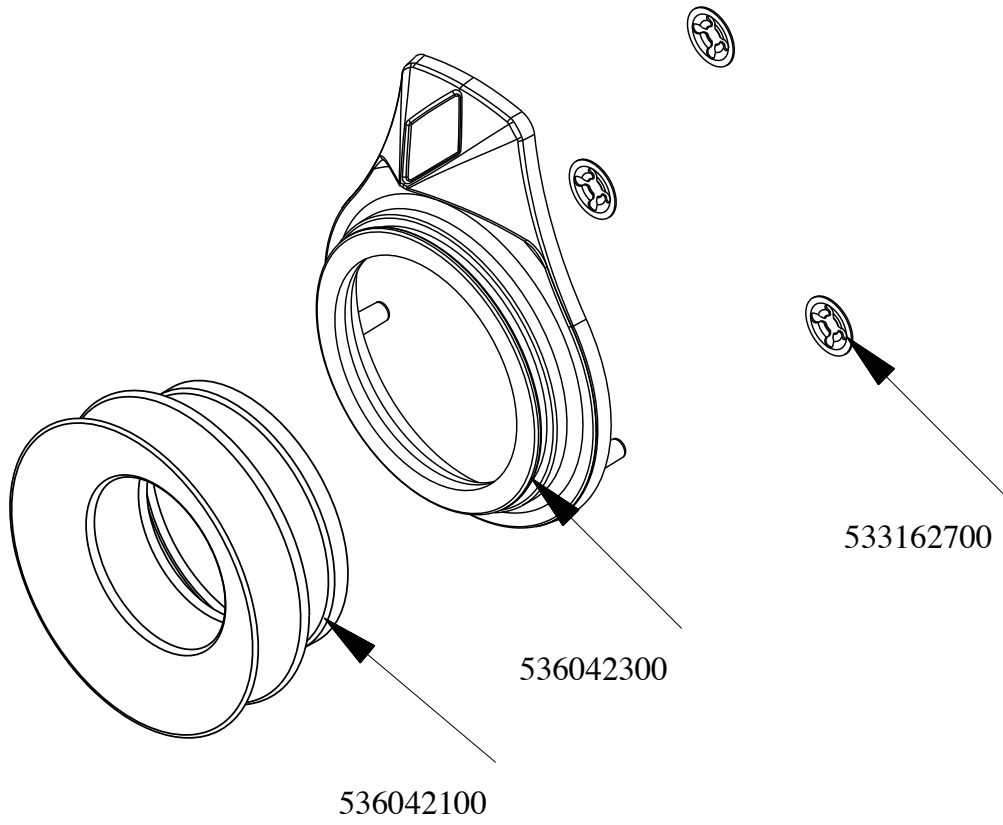

PCT-78ET

2021_11

1

PCT-78ET

2021_11

1

Kod	Nazev
537027400	TERMINAL BLOCK THREEPHASE 40A
533010500	LEG M10*25 D.40
544385500	RIGHT SIDE OF 70T LINE
544385600	LEFT SIDE OF 70T LINE
541104001	FRONTAL PANEL * S607090 PC-9 8E
532004100	FLUE GRID L=370 90LINE (RAF)

PCT-78ET

2021_11

2

PCT-78ET

2021_11

2

Kod	Nazev
541312100	ASS.PIANO S70 PC-7 4E
541312200	ASS.PIANO S70 PC-7 8E
541312300	ASS.PIANO S70 PC-712E
541311800	ASS.PIANO S70 PCQ-7 4E
541311900	ASS.PIANO S70 PCQ-7 8E
541312000	ASS.PIANO S70 PCQ-712E
537019900	PLATE D.220 W2600 V230
537022600	ELECTRICAL PLATE D.220 W2600 V400
537025700	ELECTRICAL PLATE D.220 W2600 V440
537017000	PLATE 220X220 W2600 V230
537022700	SQUARE EL. PLATE 220X220 W2600 V400
537025800	PLATE 220X220 W2600 V440

PCT-78ET

2021_11

3

PCT-78ET

2021_11

3

Kod	Nazev
536042300	SILVER CHROM. RING FOR KNOB Ø77 4 P
536042100	SEAL CASING FOR KNOB Ø77 4 P
533162700	PROCESSING CODE

PCT-78ET

2021_11

4

PCT-78ET

2021_11

4

Kod	Nazev
536041700	SILVER CHROM. KNOB Ø77 4P.G.Ø06X4,6
539054200	STAMP Ø20,5 CR."L" LOTUS R.
539060200	RED ADESIVE DISK FOR PC-E
537000300	COMMUTATOR 7 POSITIONS S.49 16A
539070500	ADHES.LABEL FOR RING RED SIGN.
537014100	WHITE WARNING LIGHT 250V
536014700	3 DRILL WHEELS
537035400	HEATING ELEMENT 00003W 330KOHM W/F