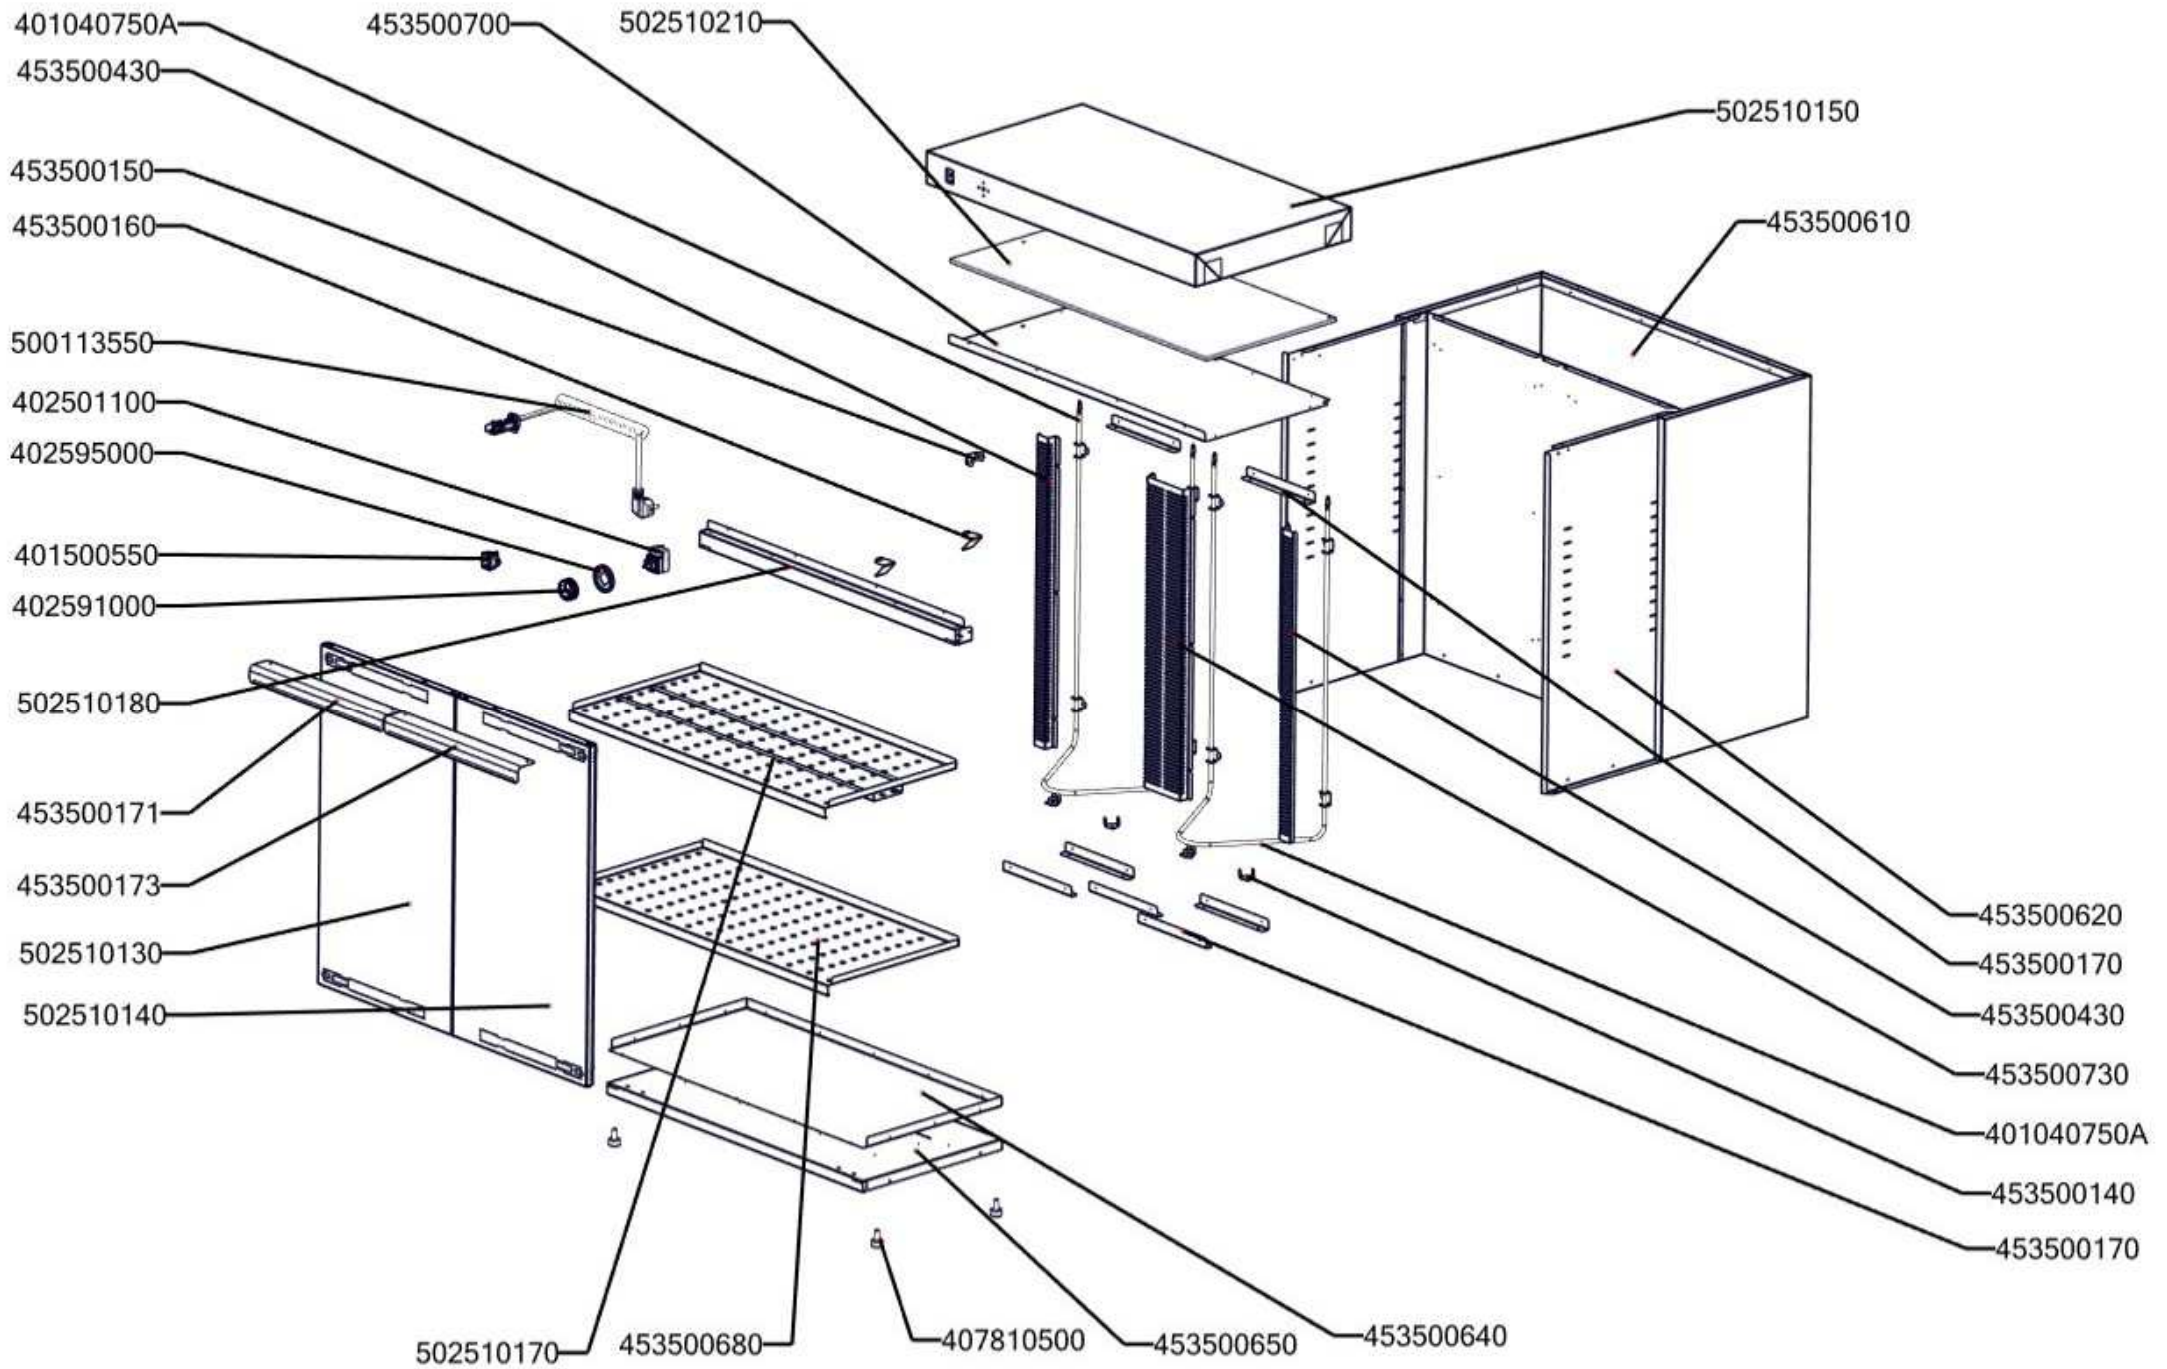

Exploded view OTS-78

Exploded view

TABLE A: LABELS

MODEL	CODE	NOTE
VT	402594273	
TO - 940	402594234	Switch
TO - 940	402594235	Timer
TO - 960	402594234	Switch
TO - 960	402594235	Timer
TO - 920	402594233	Switch
TO - 920	402594235	Timer
TO - 930	402594233	Switch
TO - 930	402594235	Timer
VEC	402594241	
PM - LTF	402594244	
KD	402594243	
FP - 36	402594237	
FP - 66		
FP - 37		
FP - 67		
FT	402594247	
PD		
PM		
PS		
FP - 38		
FP - 68		
FE	402594272	
BM	402594236	
BMV		
HD		
WE		
WEV		
OTS		
UH		
BM-D	402594271	
SE		
CW		
GV		