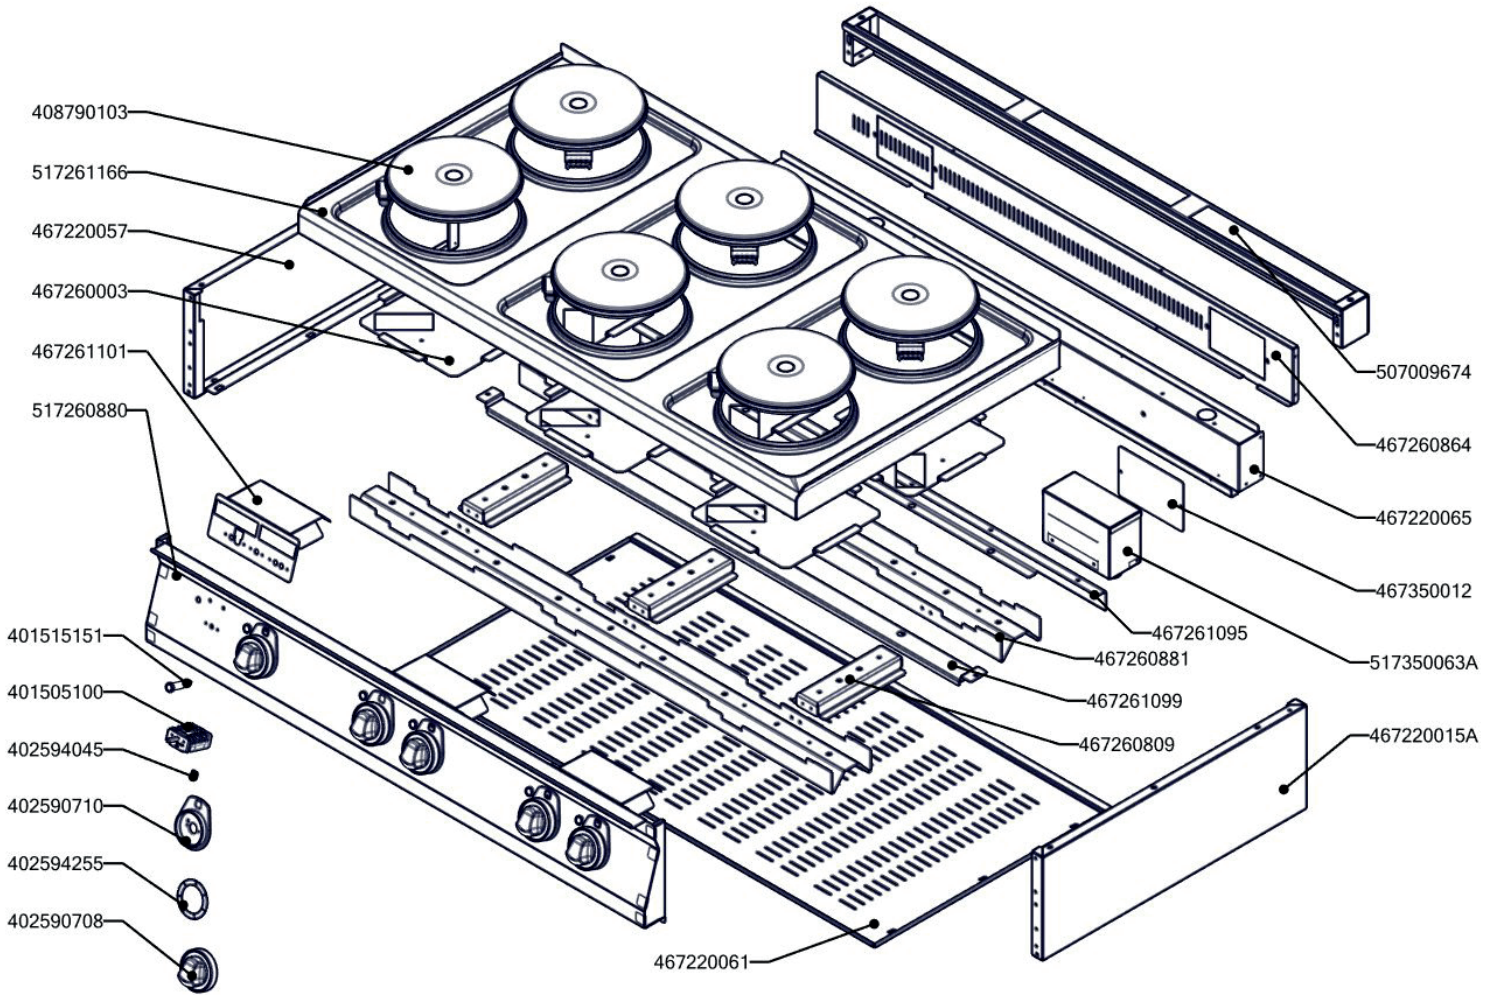

SP 70/120 E  
2019\_02

SP 70/120 E ND-A  
2019\_02

SP 70/120 E  
2019\_02

| Item number | Item description                                     |
|-------------|--|
| 507009674   | polotovar CF 9048 zadní panel                        |
| 517260880   | polotovar SP70880 Přední panel SP-70/012 E           |
| 517190084   | polotovar P70084 - korpus                            |
| 517350063   | polotovar NM70063 rozvaděč PG21                      |
| 402080102   | Svorkovnice 450 V / 41 A                             |
| 402590710   | Podložka regulačního knoflíku RF-900 mat             |
| 402590708   | Regulační knoflík RF-900 mat E                       |
| 407812200   | Noha stavitelná nerez + nerez noha                   |
| 408700101   | Rošt komínku L700 - posmaltovaný                     |
| 409081002   | Těsnění ploché samolepící 10x2 mm                    |
| 401515151   | Kontrolka kulatá zelená LED L700                     |
| 402594255   | Samolep. etiketa se stupnicí SP-E L900 REDFOX        |
| 408790103   | Plotýnka elektrická prům. 220, 2600 W                |
| 401505100   | Přepínač otočný SPE plastový - fastony               |
| 467220057   | PP70057 - bok modulu levý                            |
| 467220015   | PP70015 - bok modulu pravý                           |
| 467260864   | SP70864 Zadní kryt horní                             |
| 467220065   | PP70065 Výztuha modulu zadní 70/120                  |
| 467260003   | SP70003 krycí plech SPE                              |
| 467260881   | SP70881 Držák ploten SP-70/012 E                     |
| 457500210   | PT9621 - podložka                                    |
| 467260809   | SP70809 Příčná výstuha SPE RF700                     |
| 467220061   | PP70061 Dno modulu 70/120 RF700                      |
| 467261095   | SP71095 - Výztuha vrchní desky                       |
| 467261099   | SP71099 - Stahovací výztuha SP-70_012                |
| 467261101   | SP71101 - Odstínění plotýnek                         |
| 467190083   | P70083 záda podestavby                               |
| 467350012   | NM70012 Dvířka rozvaděče                             |
| 517261166   | polotovar SP71166 - Vrchní deska SP-70/012 E čištěná |