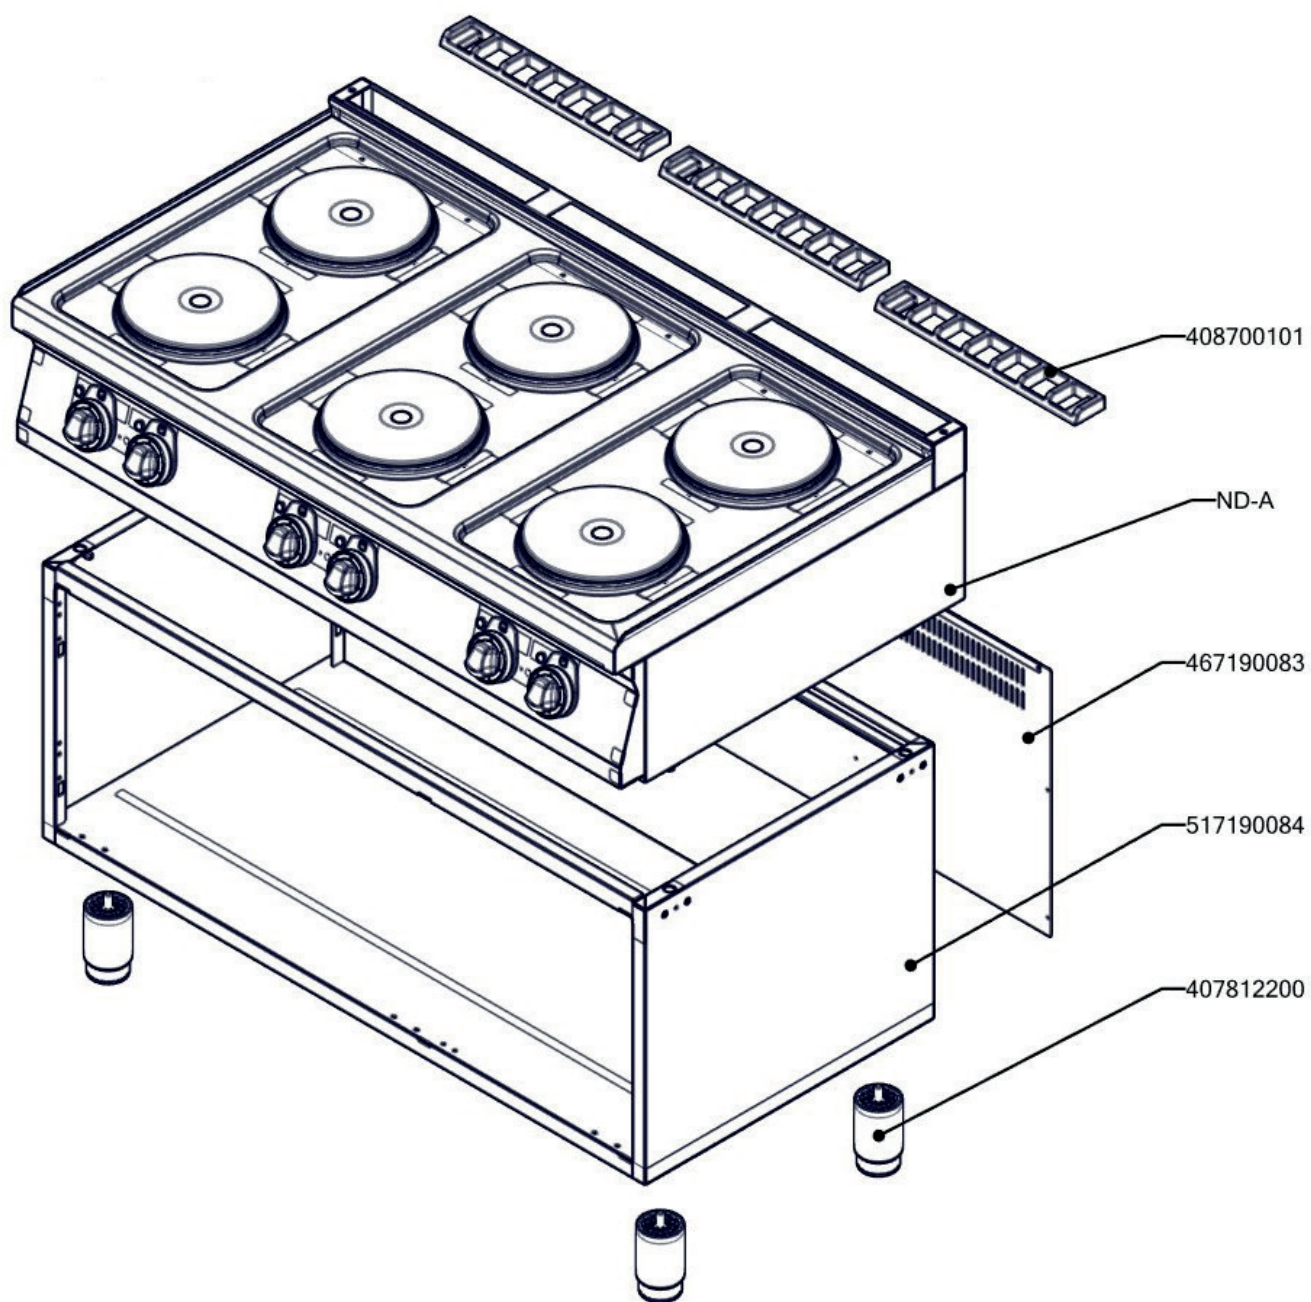

SP 70/120 E  
2019\_02

SP 70/120 E ND-A  
2019\_02

SP 70/120 E  
2019\_02

| Item number | Item description                                     |
|-------------|--|
| 507009674   | polotovar CF 9048 zadní panel                        |
| 517260880   | polotovar SP70880 Přední panel SP-70/012 E           |
| 517190084   | polotovar P70084 - korpus                            |
| 517350063   | polotovar NM70063 rozvaděč PG21                      |
| 402080102   | Svorkovnice 450 V / 41 A                             |
| 402590710   | Podložka regulačního knoflíku RF-900 mat             |
| 402590708   | Regulační knoflík RF-900 mat E                       |
| 407812200   | Noha stavitelná nerez + nerez noha                   |
| 408700101   | Rošt komínku L700 - posmaltovaný                     |
| 409081002   | Těsnění ploché samolepící 10x2 mm                    |
| 401515151   | Kontrolka kulatá zelená LED L700                     |
| 402594255   | Samolep. etiketa se stupnicí SP-E L900 REDFOX        |
| 408790103   | Plotýnka elektrická prům. 220, 2600 W                |
| 401505100   | Přepínač otočný SPE plastový - fastony               |
| 467220057   | PP70057 - bok modulu levý                            |
| 467220015   | PP70015 - bok modulu pravý                           |
| 467260864   | SP70864 Zadní kryt horní                             |
| 467220065   | PP70065 Výztuha modulu zadní 70/120                  |
| 467260003   | SP70003 krycí plech SPE                              |
| 467260881   | SP70881 Držák ploten SP-70/012 E                     |
| 457500210   | PT9621 - podložka                                    |
| 467260809   | SP70809 Příčná výstuha SPE RF700                     |
| 467220061   | PP70061 Dno modulu 70/120 RF700                      |
| 467261095   | SP71095 - Výztuha vrchní desky                       |
| 467261099   | SP71099 - Stahovací výztuha SP-70_012                |
| 467261101   | SP71101 - Odstínění plotýnek                         |
| 467190083   | P70083 záda podestavby                               |
| 467350012   | NM70012 Dvířka rozvaděče                             |
| 517261166   | polotovar SP71166 - Vrchní deska SP-70/012 E čištěná |