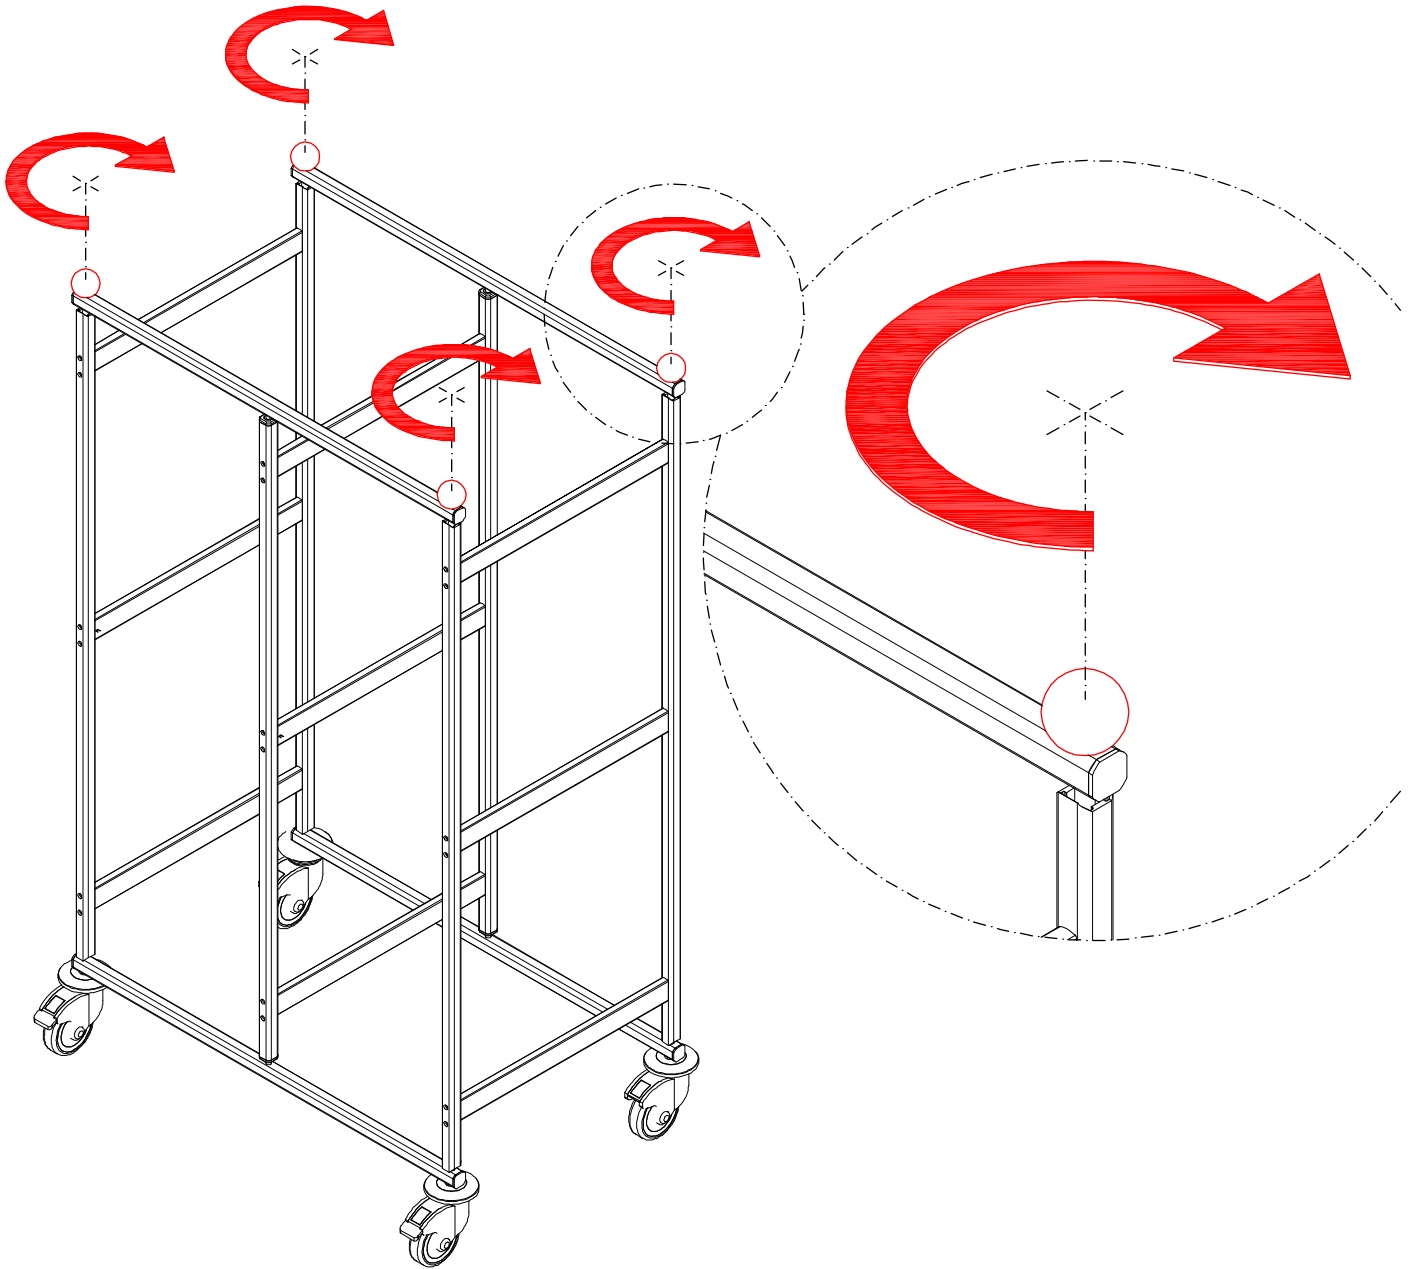

NAVOD NA OBSLUHU

VOZÍKY REGÁLOVÉ

VR - 10,20,30 P/GN

1

3

4

Příslušenství