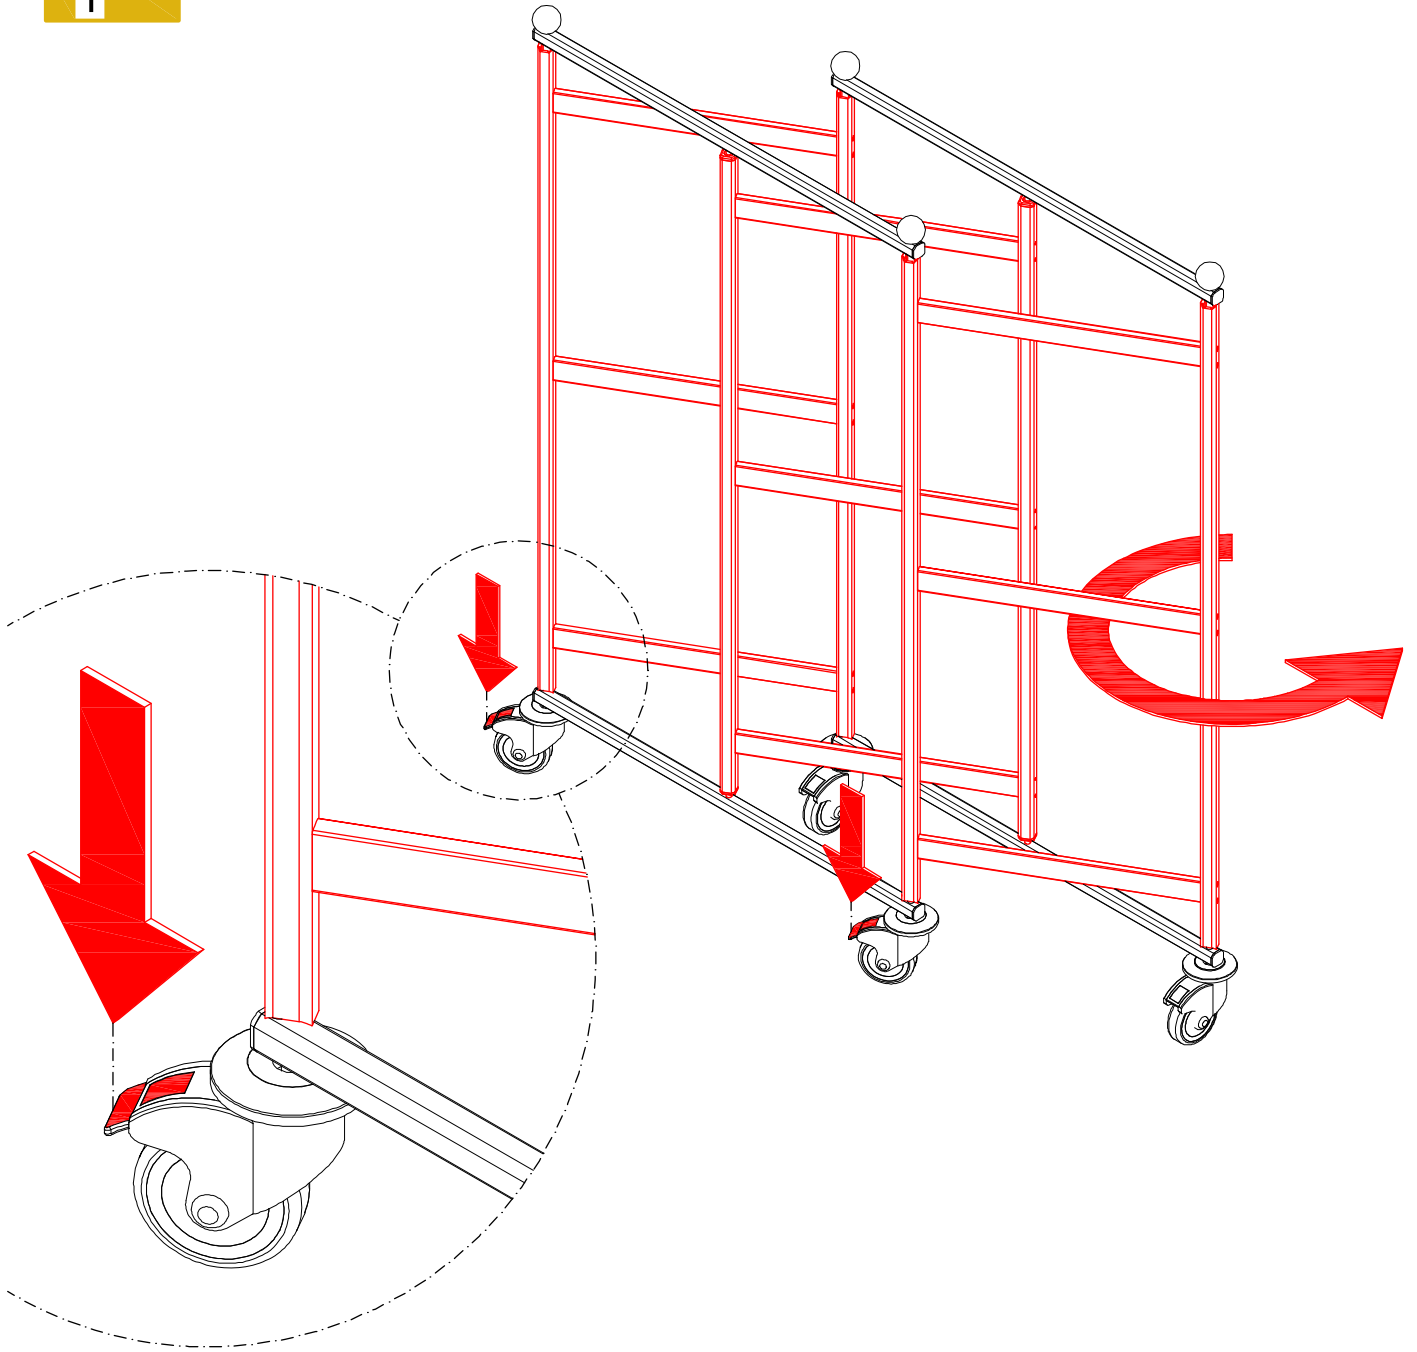

NAVOD NA OBSLUHU

VOZÍKY REGÁLOVÉ

VR - 10,20,30 P/GN

1

3

4

Příslušenství