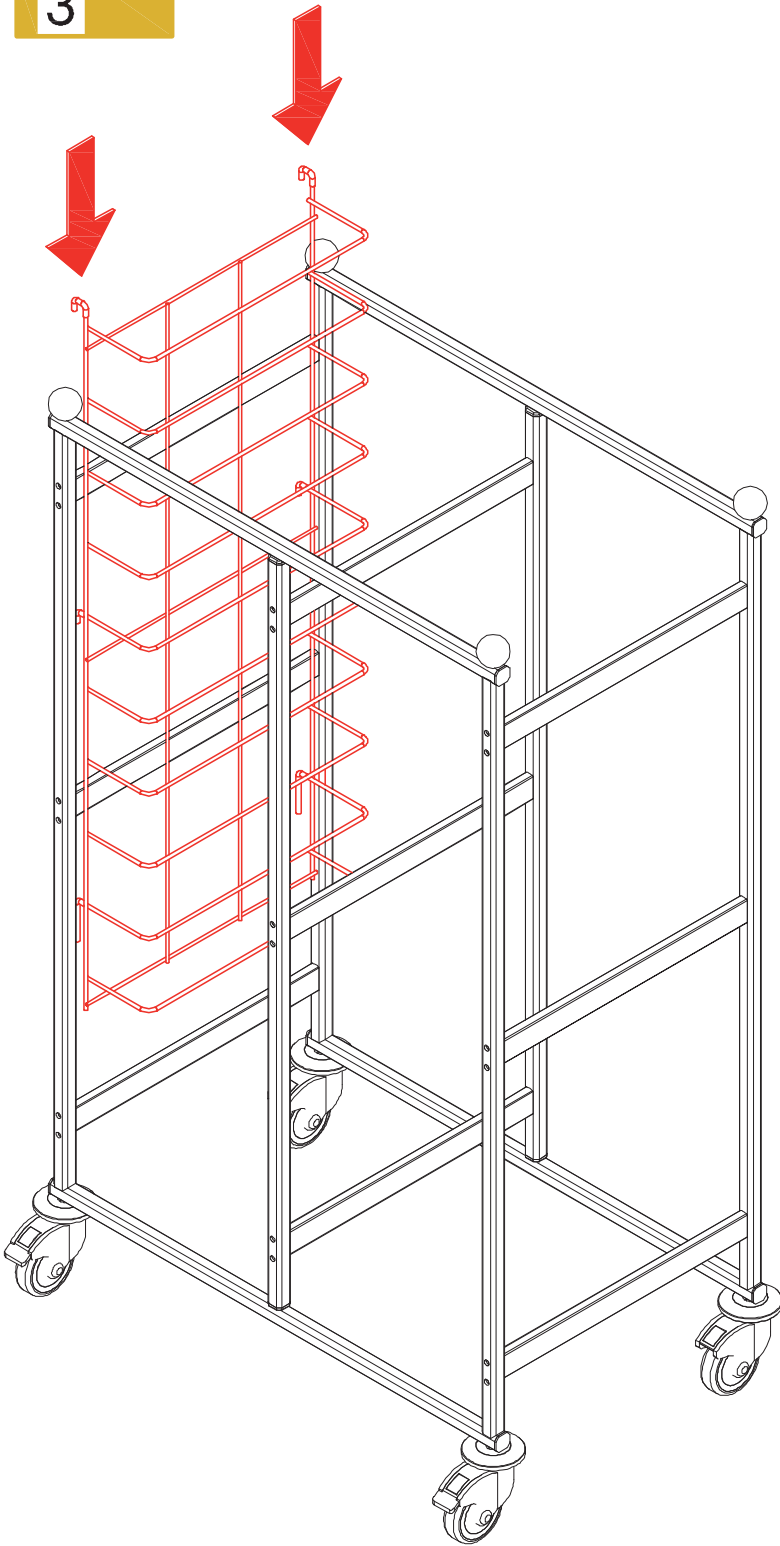

NAVOD NA OBSLUHU

VOZÍKY REGÁLOVÉ

VR - 10,20,30 P/GN

1

3

4

Příslušenství