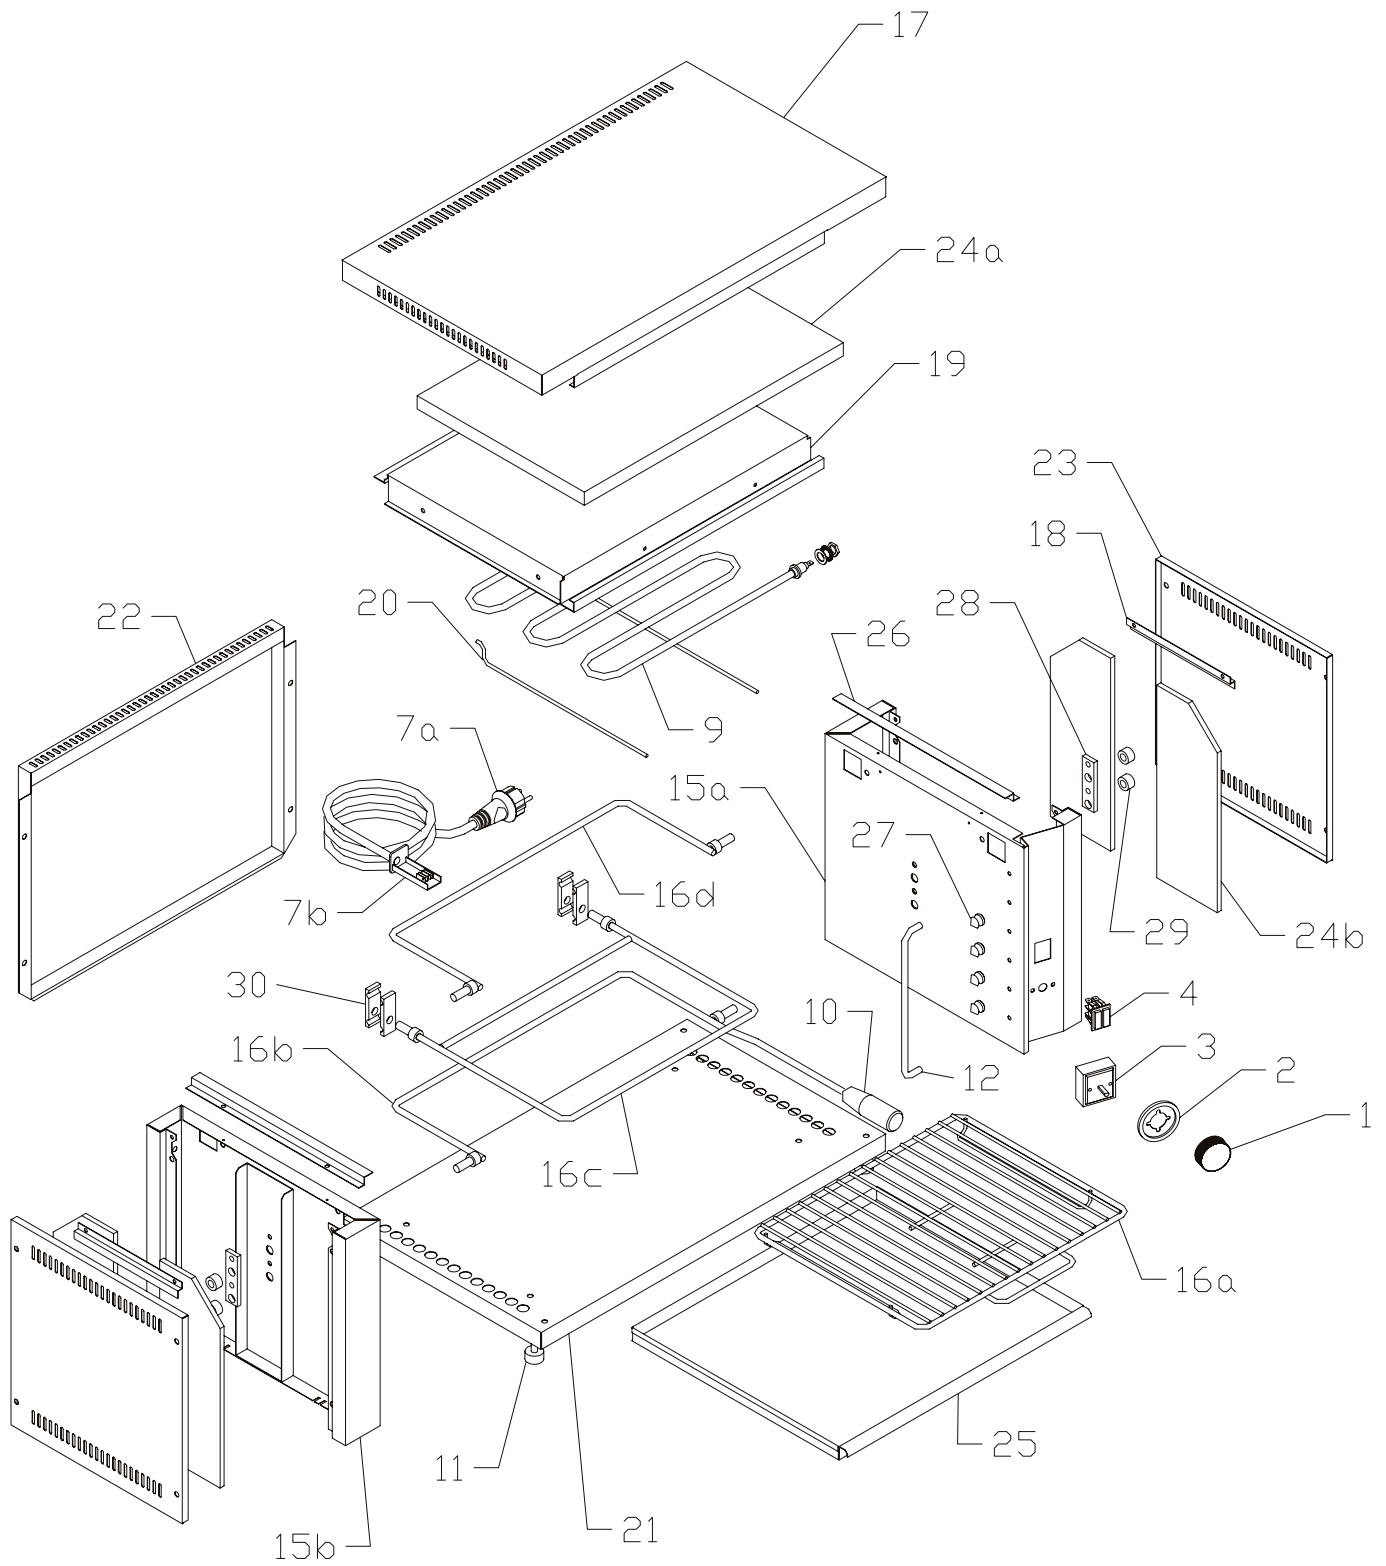

SE - 40M
od 10-2012

**SE - 40M**
od 10-2012

SE-40M	
Pozice	Kód
1	402590500
2	402595000
3	402520000
4	401510000
5	
6	
7a	402010500
7b	402085500
8	
9	401024000
10	407803000
11	407810500
12	408011003
13	
14	
15a	501500700
15b	501501100
16a	408011000
16b	408011002
16c	408011004
16d	408011001
17	501500250
18	451502500
19	451500550
20	451506500
21	501500160
22	451501550
23	451505500
24a	407502107
24b	407502200
25	501500650
26	451513500
27	408790020
28	408790001
29	408705100
30	408790010

SE - 40M
do 10-2012

**SE - 40M
do 10-2012**

SE-40M	
Pozice	Kód
1	402590500
2	402595000
3	402520000
4	401510000
5	-
6	-
7a	402010500
7b	402085500
8	
9	401024000
10	407803000
11	407810500
12	408011003
13	-
14	-
15a	501500700
15b	501501100
16a	408011000
16b	408011002
16c	408011004
16d	408011001
17	501500250
18	451502500
19	451500550
20	451506500
21	501500160
22	451501550
23	451505500
24a	501500450
24b	501502600
25	501500650
26	451513500
27	408790020
28	408790001
29	408705100
30	408790010

Exploded view

TABLE A: LABELS

MODEL	CODE	NOTE
VT	402594273	
TO - 940	402594234	Switch
TO - 940	402594235	Timer
TO - 960	402594234	Switch
TO - 960	402594235	Timer
TO - 920	402594233	Switch
TO - 920	402594235	Timer
TO - 930	402594233	Switch
TO - 930	402594235	Timer
VEC	402594241	
PM - LTF	402594244	
KD	402594243	
FP - 36	402594237	
FP - 66		
FP - 37		
FP - 67		
FT	402594247	
PD		
PM		
PS		
FP - 38		
FP - 68		
FE	402594272	
BM	402594236	
BMV		
HD		
WE		
WEV		
OTS		
UH		
BM-D	402594271	
SE		
CW		
GV		