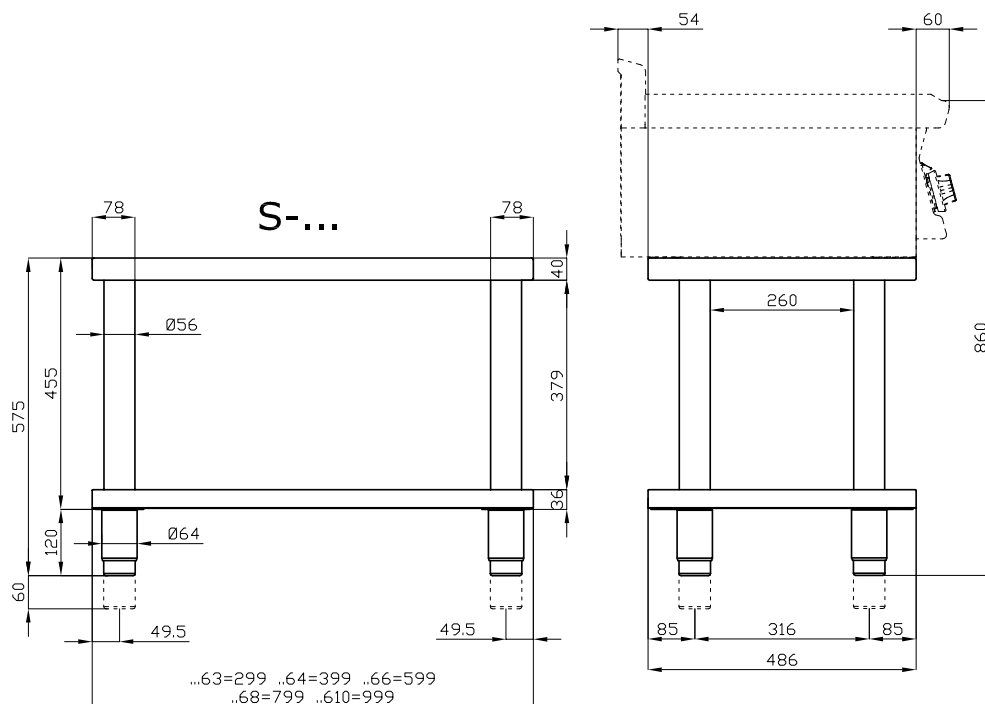

# Technický list

Technický výkres

<b>Model</b>	<b>Sap kód</b>	00003846
S-63	<b>Skupina artiklů</b>	Příslušenství

A	Data plate				
---	------------	--	--	--	--

# Technický list

Technické parametry

<b>Model</b>	<b>Sap kód</b>	00003846
S-63	<b>Skupina artiklů</b>	Příslušenství

**1. Sap kód:**

00003846

**2. Typ výrobku:**

Podest přís roho mod

**3. Šířka netto [mm]:**

300

**4. Hloubka netto [mm]:**

485

**5. Výška netto [mm]:**

570

**6. Hmotnost netto [kg]:**

15.00

**7. Šířka brutto [mm]:**

400

**8. Hloubka brutto [mm]:**

550

**9. Výška brutto [mm]:**

520

**10. Hmotnost brutto [kg]:**

18.00

**11. Materiál:**