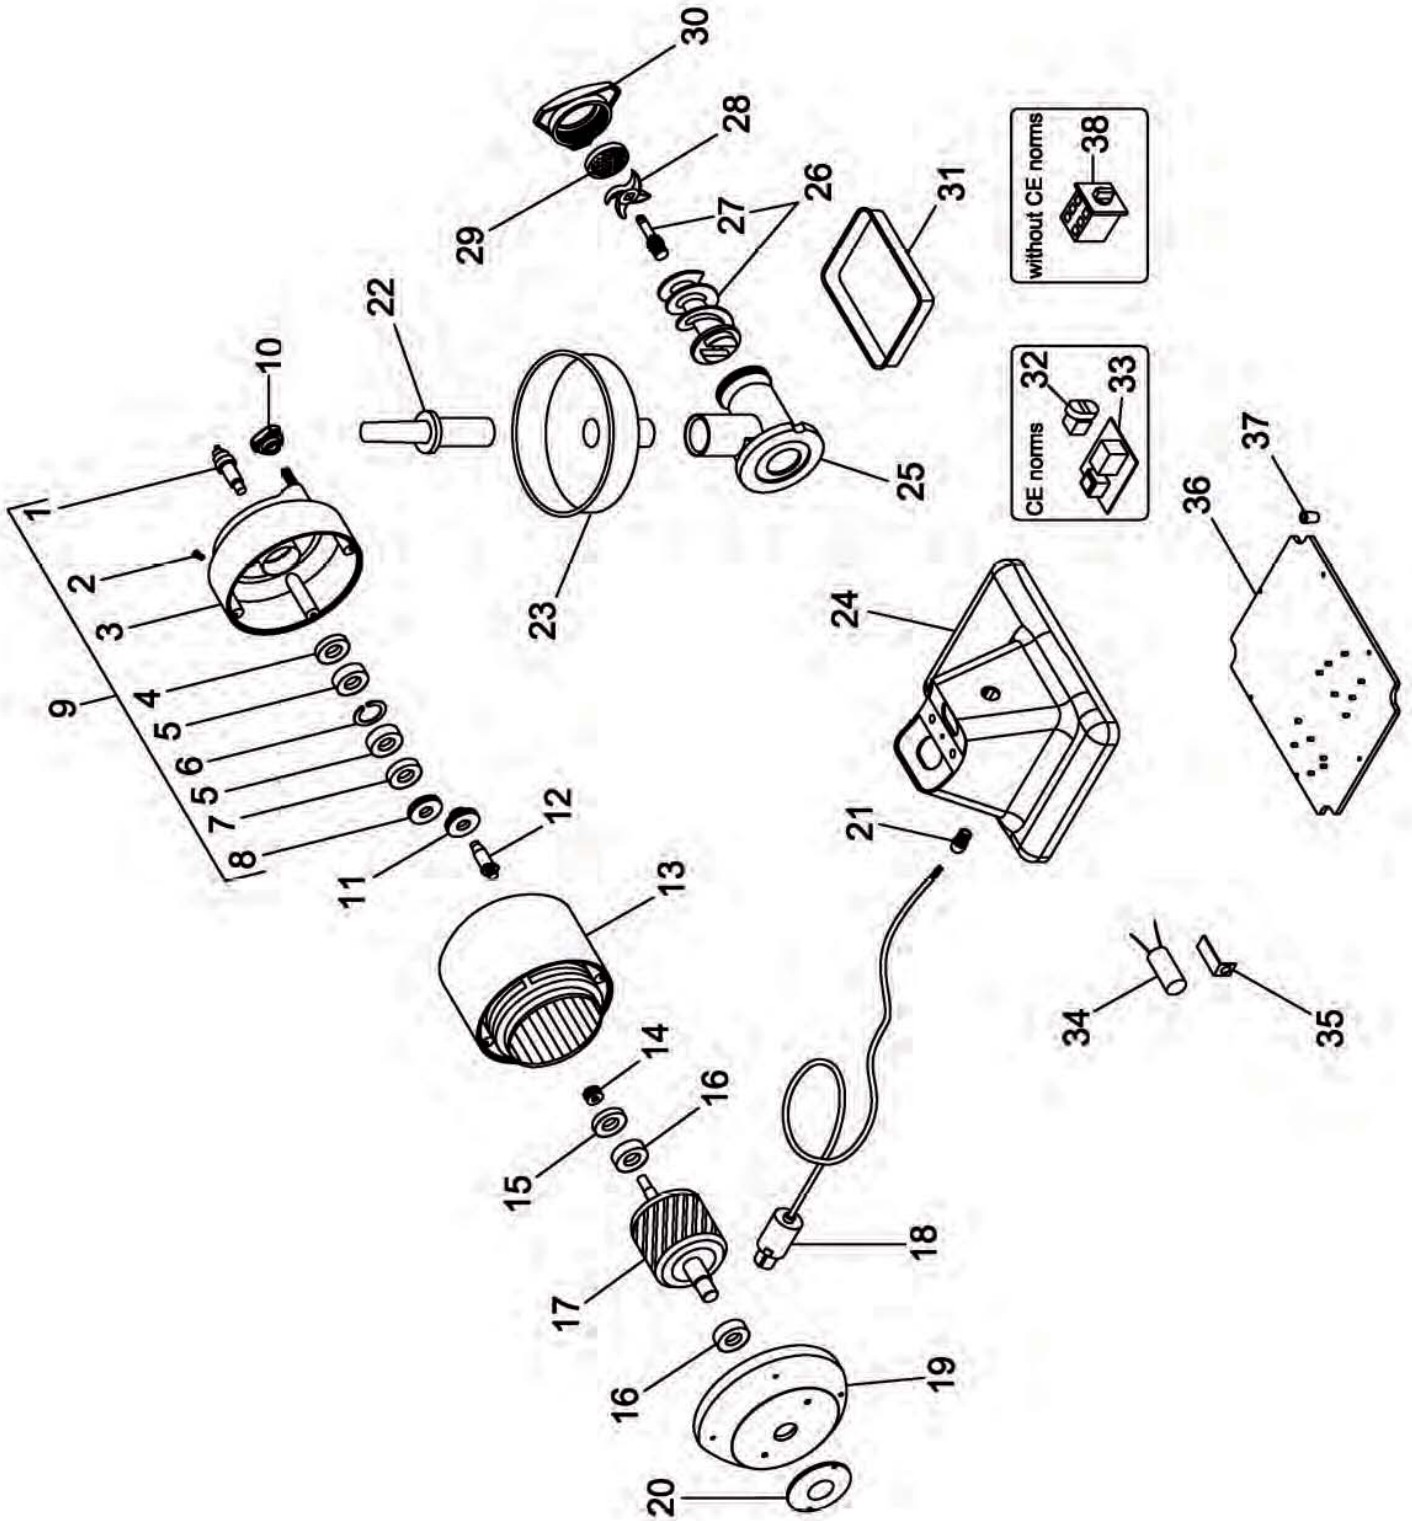

TS - 12
od 10-2010

TS - 12
od 10-2010

TS - 12	
Pozice	Kód
1	SL2527
2	SL2917
3	SL2526
4	SL2591
5	SL2592
6	SL0082
7	SL2593
8	SL0130
9	SA2500
10	SL2924
11	SL0125
12	SL2589
13	SA1014
13	SA1015
14	SL0128
15	SL0127
16	SL0131
17	SA7300
17	SA7400
18	SL1841
18	SL1671
19	SL0186
20	SL2833
21	SL1668
22	SL0134
23	SL0136
24	SL2566
25	SL2416
25	SL2553R0
25	SL2546
26	SA5300
26	SA5350
26	SA2600
27	SL2521
27	SL2561
28	//////////
29	//////////

TS - 12		
Pozice	Kód	Název
24	fm SL2421	Exentr uchycení
25	fm SL2406	Kroužek distanční
26	fm SL2527	Hřídel náhonu nože
27	fm SL2416	Komora mlecí
27	fm SL2546	Komora mlecí Unger
28	fm SL0134	Kolík tlačný
29	fm SL0136	Násypka pro mletí
30	fm SA2500	Sestava převodovky
31	fm SL2521	Hřídel nože
31	fm SL2561	Hřídel nože Unger
32	fm SA5300	Šnek s hřídelem nože
32	fm SA2600	Šnek s hřídelem nože Unger
33		Nůž řezný
34		Matrice (šajba)
35	fm SL0171	Matice složení
36	fm SL0180	Miska na potravinu
37	fm SL0883	Deska elektroniky
38	fm SL2651	Dno
38	fm SL0184	Dno (do 20/03/03)
39	fm SL0891	Vypínač
40	fm SL2566	Tělo masomlýnku
40	fm SL0190	Tělo masomlýnku (do 20/03/03)
41	fm SL0177	Kondensátor 16uF
42	fm SL1668	Průchodka kabelová
43	fm SL1841	Kabel přívodní 3Ph+Gnd
43	fm SL1671	Kabel přívodní 1Ph+N+Gnd
44	fm SL0235	Nožička