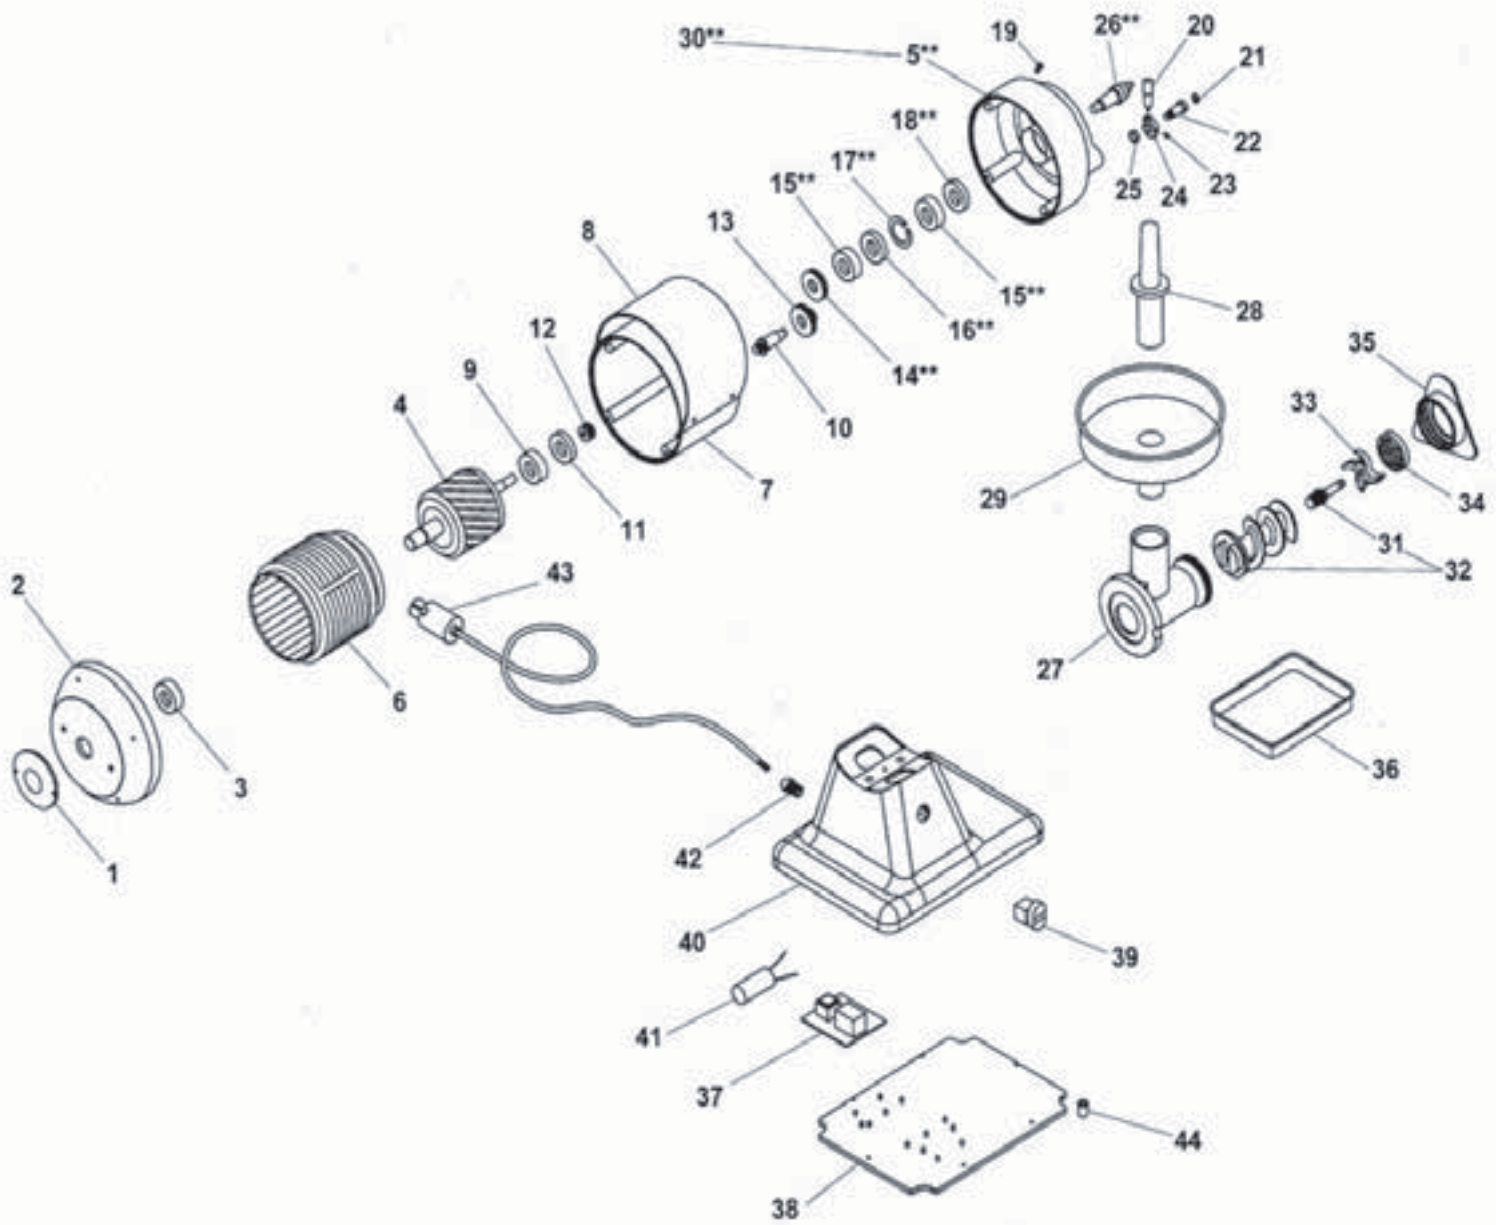

TS - 12
do 10-2010

TS - 12
do 10-2010

TS - 12		
Pozice	Kód	Název
1	fm SL2833	Víčko
2	fm SL0186	Víko motoru
3	fm SL0126	Ložisko 6203 ZZ
4	fm SA7300	Rotor motoru 400V/3Ph/50Hz
4	fm SA7400	Rotor motoru 230V/1Ph/50Hz
5	fm SL2526	Kryt předovky
6	fm SL0183	Stator motoru 400V/3Ph/50Hz
6	fm SL0122	Stator motoru 230V/1Ph/50Hz
7	fm SL0146	Skelet krytu Kryt motoru Ložisko 6203 2RS
8	fm SL0181	Skelet krytu
9	fm SL0131	Kryt motoru
10	fm SL2589	Ložisko 6203 2RS
11	fm SL0127	Hřídel
12	fm SL0128	Gufero 17x40x7
13	fm SL0125	Kolo ozubené
14	fm SL0130	Kolo ozubené
15	fm SL2592	Kolo ozubené
16	fm SL2593	Ložisko 6204 2RS
17	fm SL0082	Gufero 20x47x7
18	fm SL2591	Segrovka pr.47 Gufero 25x47x7
19	fm SL0133	Krytka
20	fm SL2584	Madlo
21	fm SL2549	Krytka
22	fm SL2405	Kolík
23	fm SL2583	Červík

TS - 12		
Pozice	Kód	Název
24	fm SL2421	Exentr uchycení
25	fm SL2406	Kroužek distanční
26	fm SL2527	Hřídel náhonu nože
27	fm SL2416	Komora mlecí
27	fm SL2546	Komora mlecí Unger
28	fm SL0134	Kolík tlačný
29	fm SL0136	Násypka pro mletí
30	fm SA2500	Sestava převodovky
31	fm SL2521	Hřídel nože
31	fm SL2561	Hřídel nože Unger
32	fm SA5300	Šnek s hřídelem nože
32	fm SA2600	Šnek s hřídelem nože Unger
33		Nůž řezný
34		Matrice (šajba)
35	fm SL0171	Matice složení
36	fm SL0180	Miska na potravinu
37	fm SL0883	Deska elektroniky
38	fm SL2651	Dno
38	fm SL0184	Dno (do 20/03/03)
39	fm SL0891	Vypínač
40	fm SL2566	Tělo masomlýnku
40	fm SL0190	Tělo masomlýnku (do 20/03/03)
41	fm SL0177	Kondensátor 16uF
42	fm SL1668	Průchodka kabelová
43	fm SL1841	Kabel přívodní 3Ph+Gnd
43	fm SL1671	Kabel přívodní 1Ph+N+Gnd
44	fm SL0235	Nožička