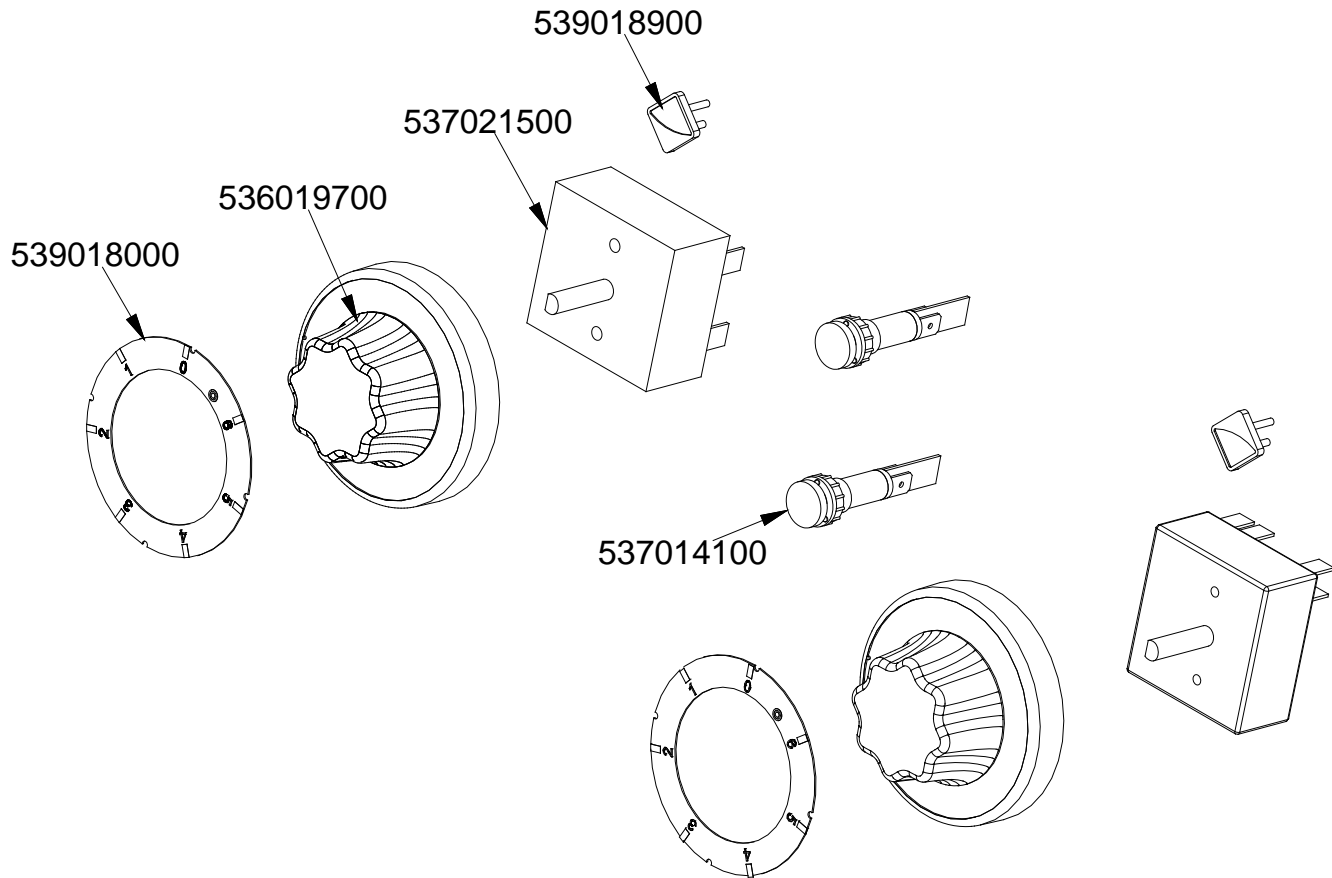

CFC4 - 98 ET

(3)

Platný od

1.5.2016

do 30.4.2019

560029200M00P00.