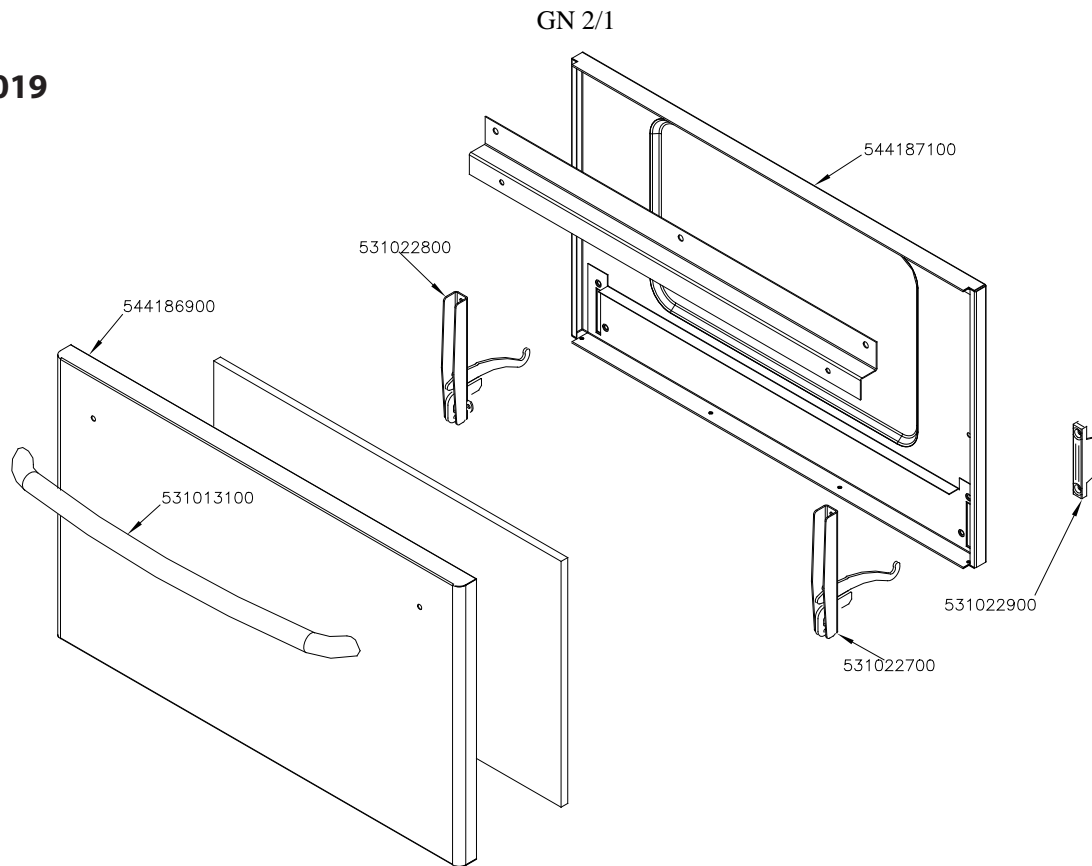

CFC4 - 98 ET

(1)

Platný od

1.5.2016

do 30.4.2019