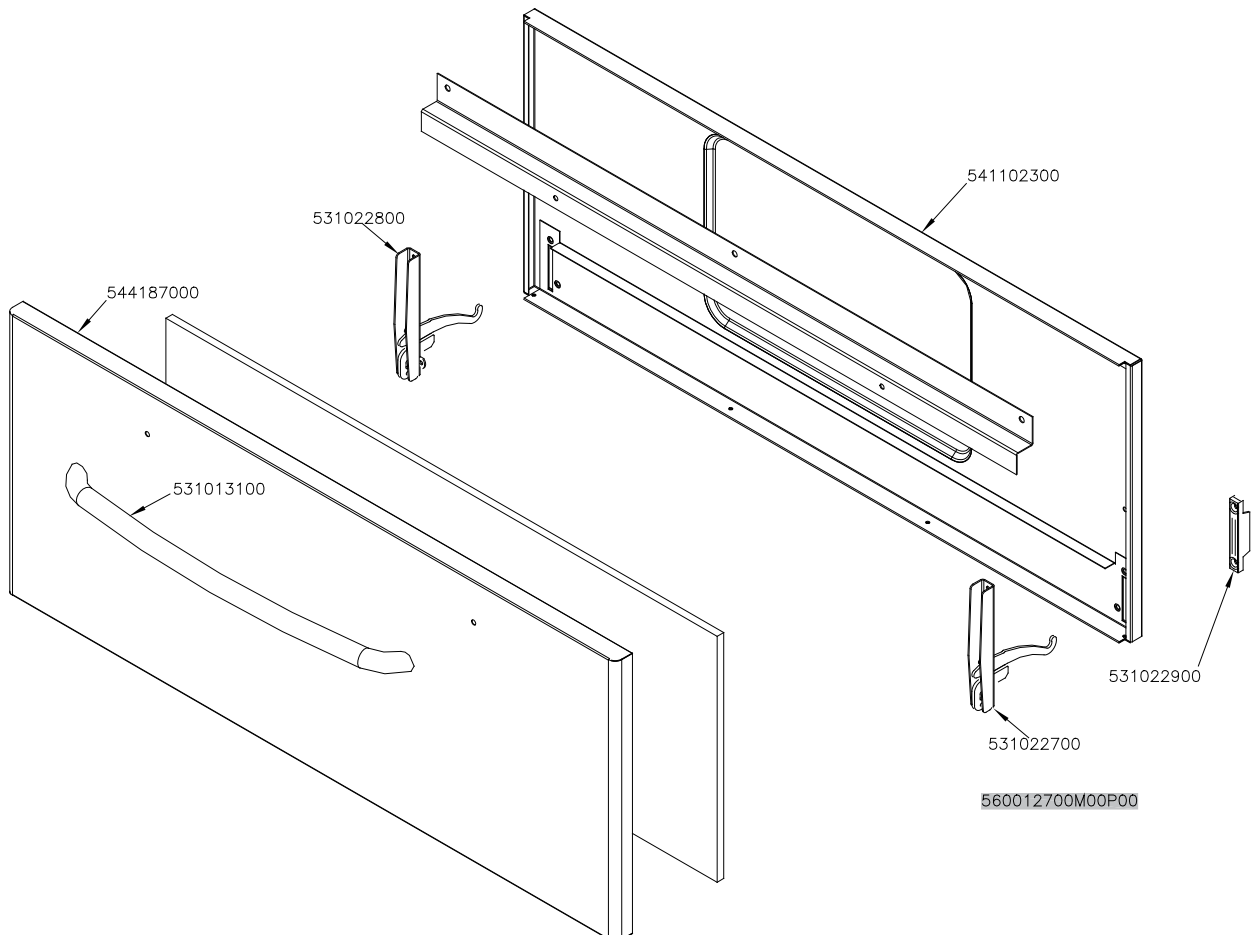

CFC4 - 98 ET

(1)

Platný od

1.5.2016

do 30.4.2019

GN 3/1