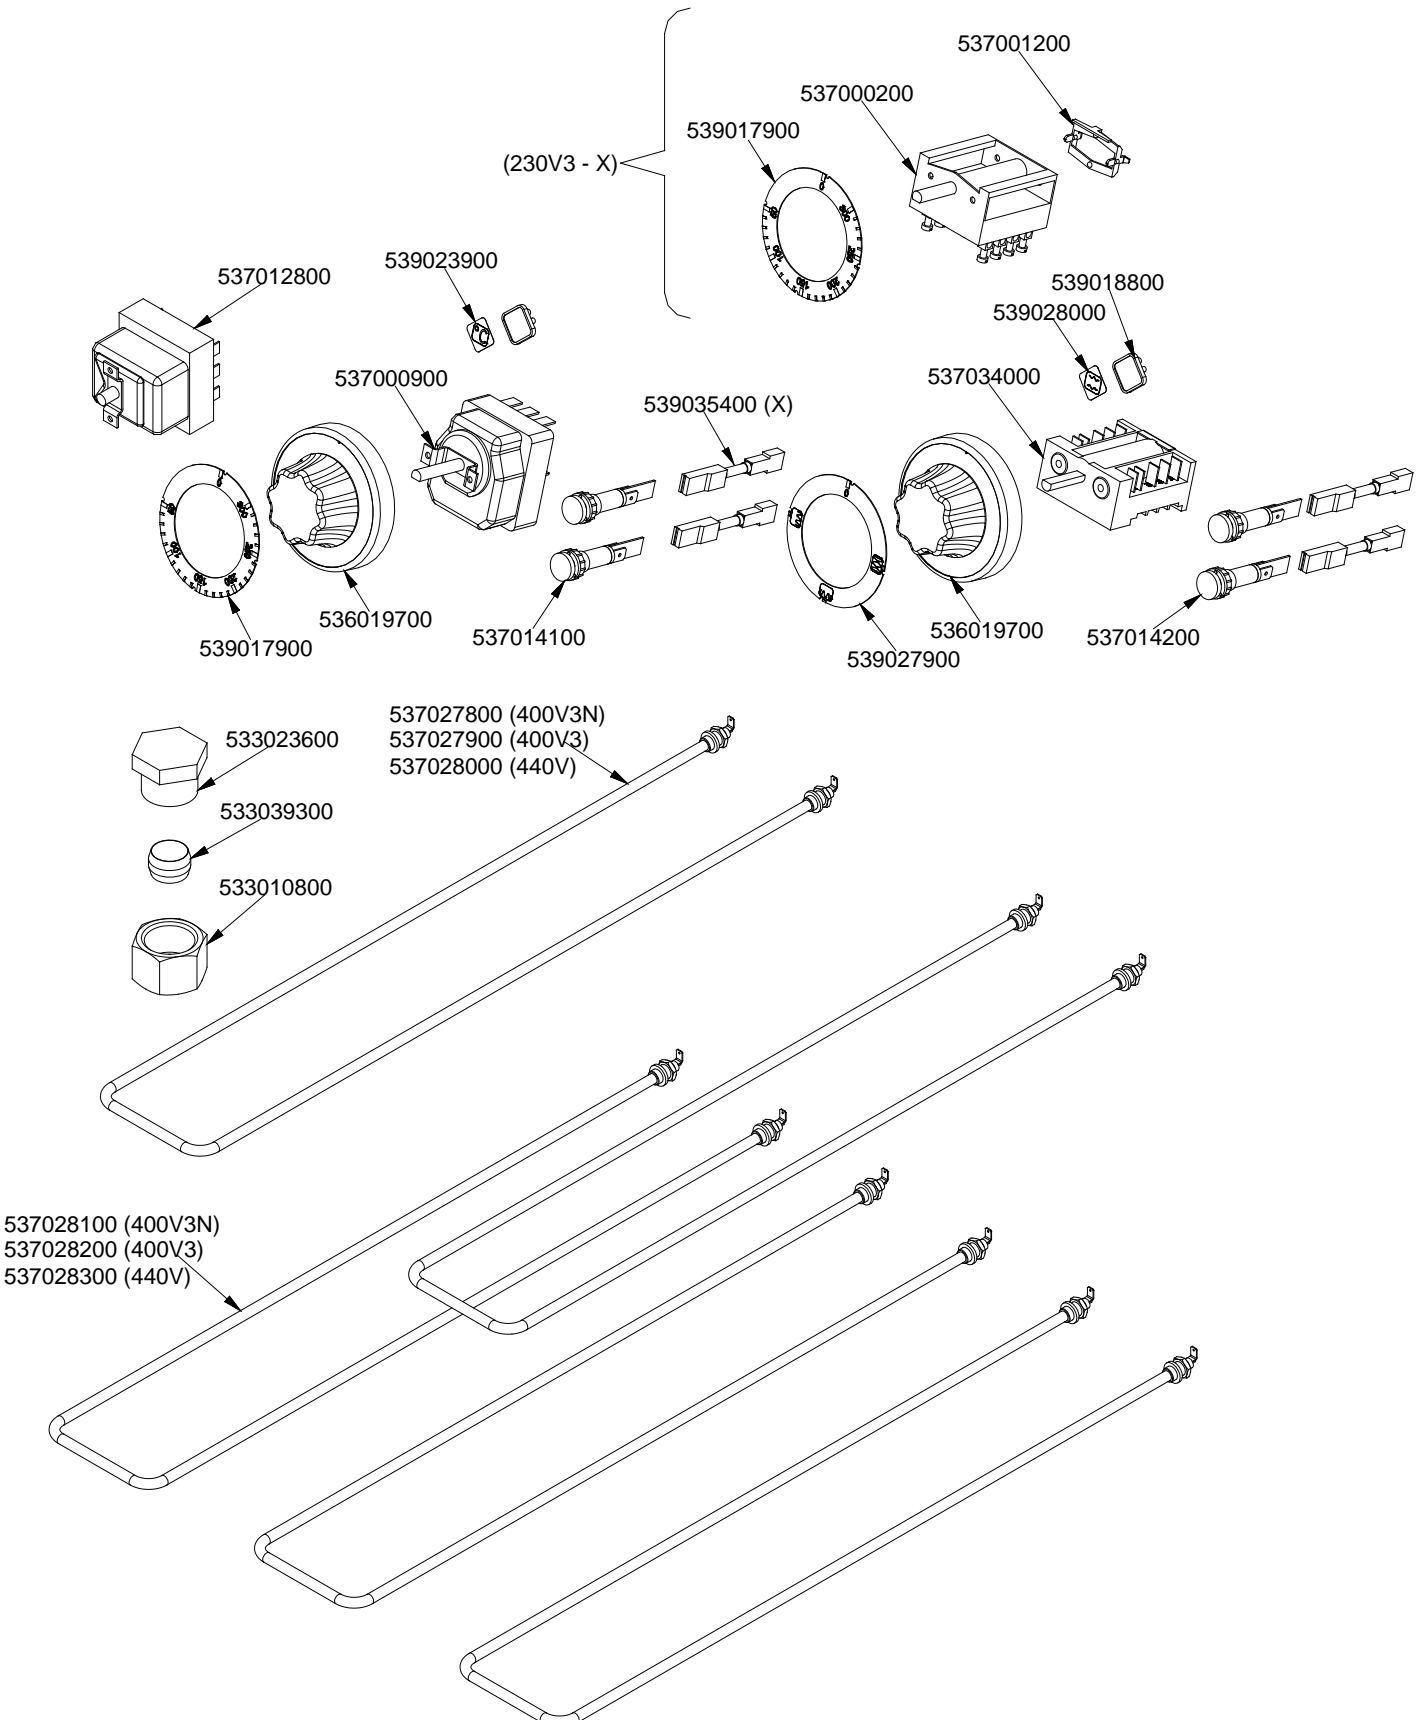

Objednací kód	Popis v ENG
537027802	HEATING ELEMENT S90 S.0800W 1-230V
537012800	SAFETY THERMOSTAT 420°C THREEPHASE
537000900	THERMOSTAT 063-320°C THREEPHASE
539071100	
537014101	WHITE WARNING LIGHT 250V
533023600	TAP PLUG §10 M16*1, 5CH19
533039300	BICONE §10
533010800	TUBE NUT D.10 M16*1,5
537027902	
537028002	
537028102	HEATING ELEMENT 90S I.1700W 1-230V
537028202	
537028302	
536041700	SILVER CHROM. KNOB Ø77 4P.G.Ø06X4,6
539062000	ADESIVE DISK THERMOSTAT OVEN S70
539061900	ADESIVE DISK FOR SWITCH OVEN S70
537035400	HEATING ELEMENT 00003W 330KOHM W/F
533093300	LOCKING PIN SWITCH S.43 THERMOST
537000400	COMMUTATOR 1POS.SINGLEPHASE S49 16A
537014201	GREEN WARNING LIGHT 250V
537034001	COMMUTATOR 4 POS.3PHASE S.42 16A
539070200	

560107401M01P00

Objednačí kód	Popis v ENG
537014101	WHITE WARNING LIGHT 250V
536041700	SILVER CHROM. KNOB Ø77 4P.G.Ø06X4,6
539064400	BLACK ADESIVE DISK FOR PCC-E
537021500	REGULATOR FOR EL.PLATE 2CIRC.230V
539071700	ADHES.LABEL FOR RING GREEN SIGN.
537000200	COMMUTATOR 1 POS. 3PHASE S.49 16A
533093300	LOCKING PIN SWITCH S.43 THERMOST
537035400	HEATING ELEMENT 00003W 330KOHM W/F
536014700	3 DRILL WHEELS

1.5.2016

do 30.4.2019

533037600

CFC4 - 98 ET

(3)

Platný od

1.5.2016

do 30.4.2019