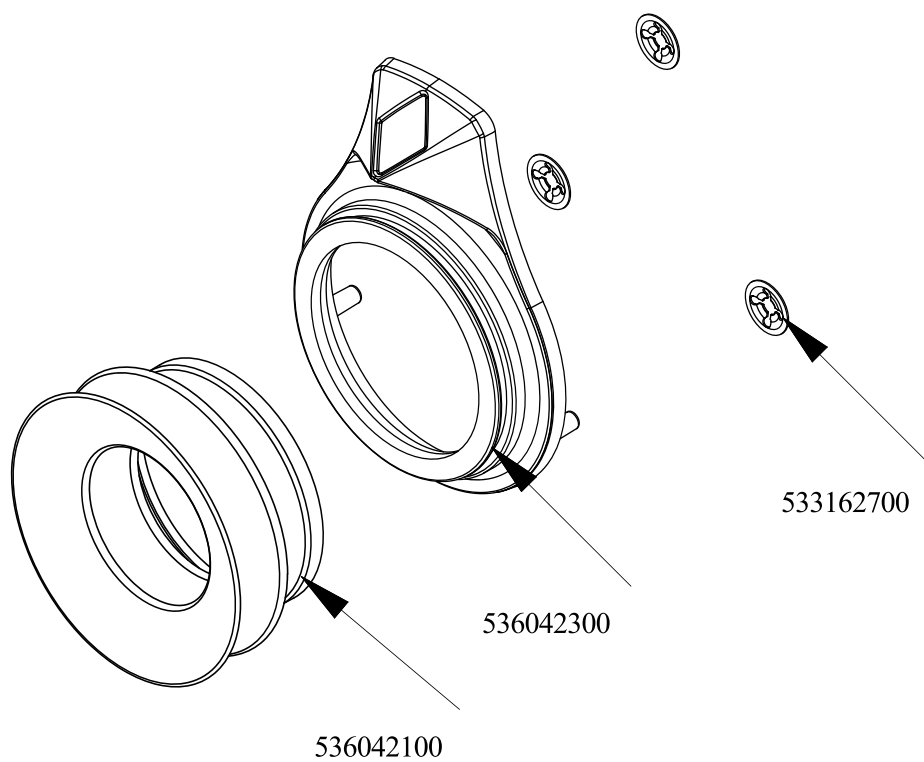

Objednací kód	Popis v ENG
537027802	HEATING ELEMENT S90 S.0800W 1-230V
537012800	SAFETY THERMOSTAT 420°C THREEPHASE
537000900	THERMOSTAT 063-320°C THREEPHASE
539071100	
537014101	WHITE WARNING LIGHT 250V
533023600	TAP PLUG §10 M16*1, 5CH19
533039300	BICONE §10
533010800	TUBE NUT D.10 M16*1,5
537027902	
537028002	
537028102	HEATING ELEMENT 90S I.1700W 1-230V
537028202	
537028302	
536041700	SILVER CHROM. KNOB Ø77 4P.G.Ø06X4,6
539062000	ADESIVE DISK THERMOSTAT OVEN S70
539061900	ADESIVE DISK FOR SWITCH OVEN S70
537035400	HEATING ELEMENT 00003W 330KOHM W/F
533093300	LOCKING PIN SWITCH S.43 THERMOST
537000400	COMMUTATOR 1POS.SINGLEPHASE S49 16A
537014201	GREEN WARNING LIGHT 250V
537034001	COMMUTATOR 4 POS.3PHASE S.42 16A
539070200	

560099800M01P00

Objednací kód	Popis v ENG
GN2/1	PROCESSING CODE
544187100	OVEN INNER DOOR GN 2/1 70/90LINE
531022800	531022800N DOOR HINGE S.70
531013100	OVEN DOOR HANDLE OF 70/90-LINE
544186900	OVEN DOOR GN 2/1 70/90LINES
531022700	LEFT OVEN DOOR HINGE 70LINE
531022900	HINGE ROLLER HOLDER FOR 700-OVEN
GN3/1	PROCESSING CODE
541102300	GAS OVEN INNER DOOR GN 3/1 S.70
531022800	531022800N DOOR HINGE S.70
531013100	OVEN DOOR HANDLE OF 70/90-LINE
544187000	OVEN DOOR GN 3/1 S.70
531022700	LEFT OVEN DOOR HINGE 70LINE
531022900	HINGE ROLLER HOLDER FOR 700-OVEN

560107401M01P00

Objednačí kód	Popis v ENG
537014101	WHITE WARNING LIGHT 250V
536041700	SILVER CHROM. KNOB Ø77 4P.G.Ø06X4,6
539064400	BLACK ADESIVE DISK FOR PCC-E
537021500	REGULATOR FOR EL.PLATE 2CIRC.230V
539071700	ADHES.LABEL FOR RING GREEN SIGN.
537000200	COMMUTATOR 1 POS. 3PHASE S.49 16A
533093300	LOCKING PIN SWITCH S.43 THERMOST
537035400	HEATING ELEMENT 00003W 330KOHM W/F
536014700	3 DRILL WHEELS

560125700M00P00

Objednačí kód	Popis v ENG
536042300	SILVER CHROM. RING FOR KNOB Ø77 4 P
536042100	SEAL CASING FOR KNOB Ø77 4 P
533162700	PROCESSING CODE

CFC4 - 98 ET
Platný od
1.5.2016
do 30.4.2019

CFC4 - 98 ET