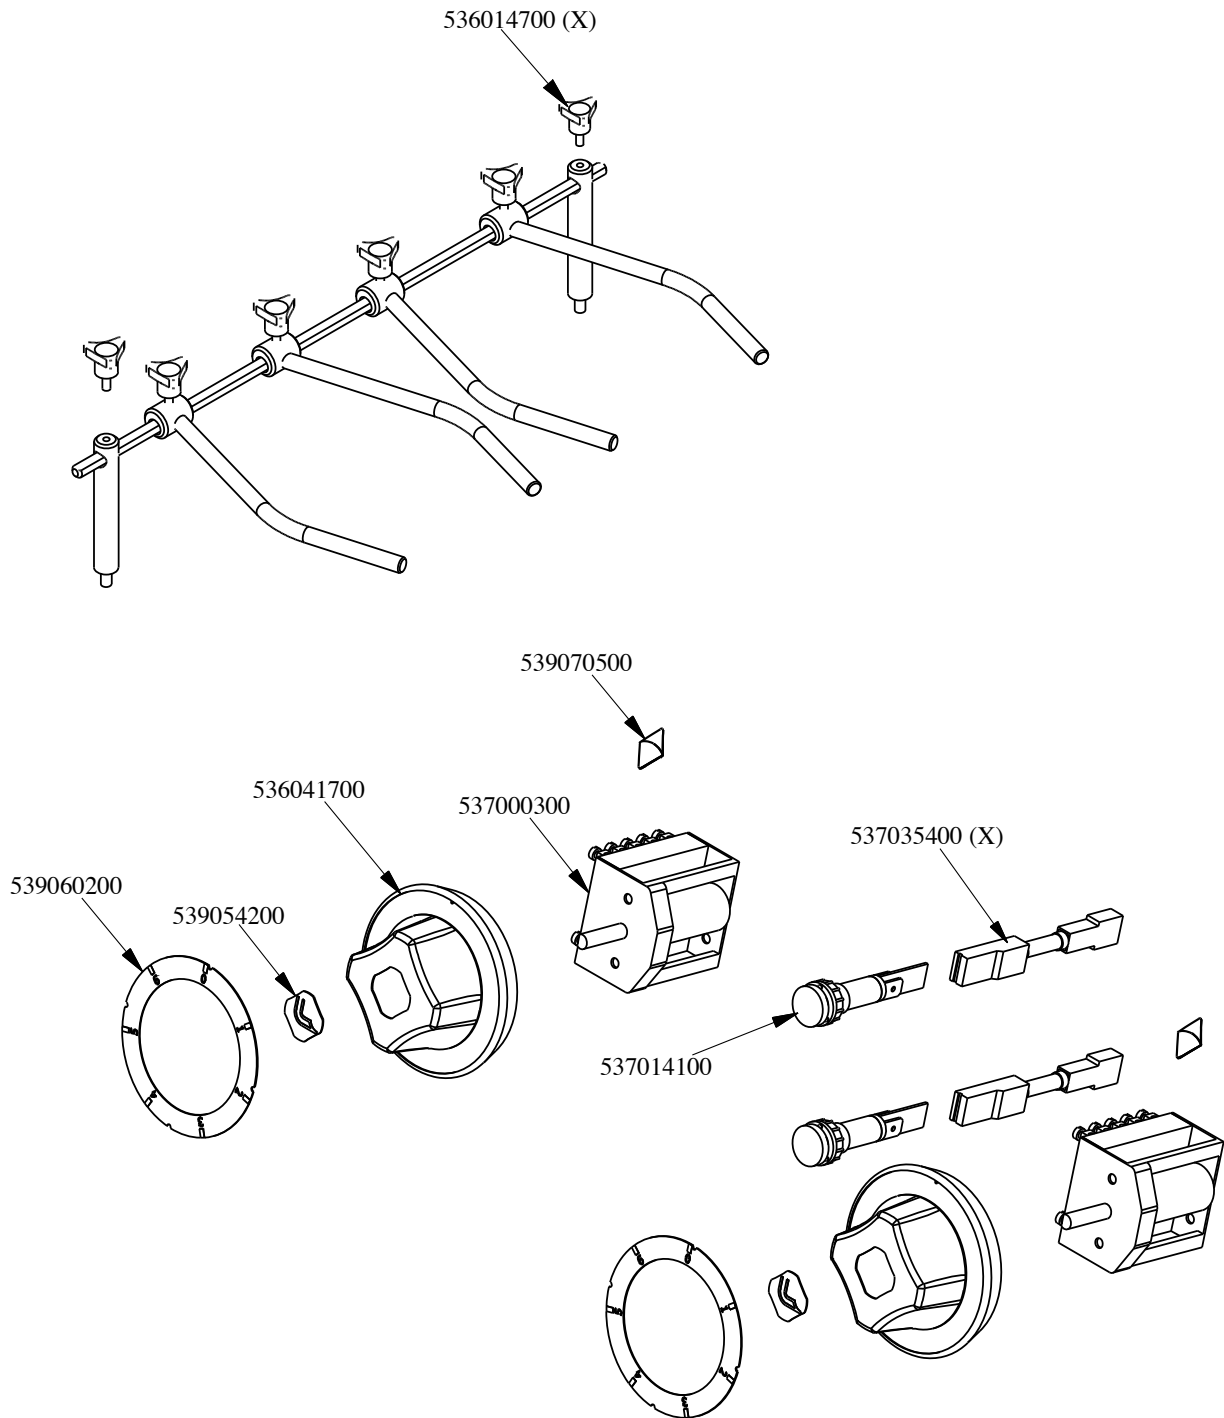

PCQT-74ET

2021_11

1

PCQT-74ET

2021_11

1

Kod	Nazev
537027400	TERMINAL BLOCK THREEPHASE 40A
533010500	LEG M10*25 D.40
544385500	RIGHT SIDE OF 70T LINE
544385600	LEFT SIDE OF 70T LINE
541103901	ASS.CRUSC.S607090 PC-9 4E
532004100	FLUE GRID L=370 90LINE (RAF)

PCQT-74ET

2021_11

3

PCQT-74ET

2021_11

3

Kod	Nazev
536042300	SILVER CHROM. RING FOR KNOB Ø77 4 P
536042100	SEAL CASING FOR KNOB Ø77 4 P
533162700	PROCESSING CODE

PCQT-74ET

2021_11

4

PCQT-74ET

2021_11

4

Kod	Nazev
536041700	SILVER CHROM. KNOB Ø77 4P.G.Ø06X4,6
539054200	STAMP Ø20,5 CR."L" LOTUS R.
539060200	RED ADESIVE DISK FOR PC-E
537000300	COMMUTATOR 7 POSITIONS S.49 16A
539070500	ADHES.LABEL FOR RING RED SIGN.
537014100	WHITE WARNING LIGHT 250V
536014700	3 DRILL WHEELS
537035400	HEATING ELEMENT 00003W 330KOHM W/F