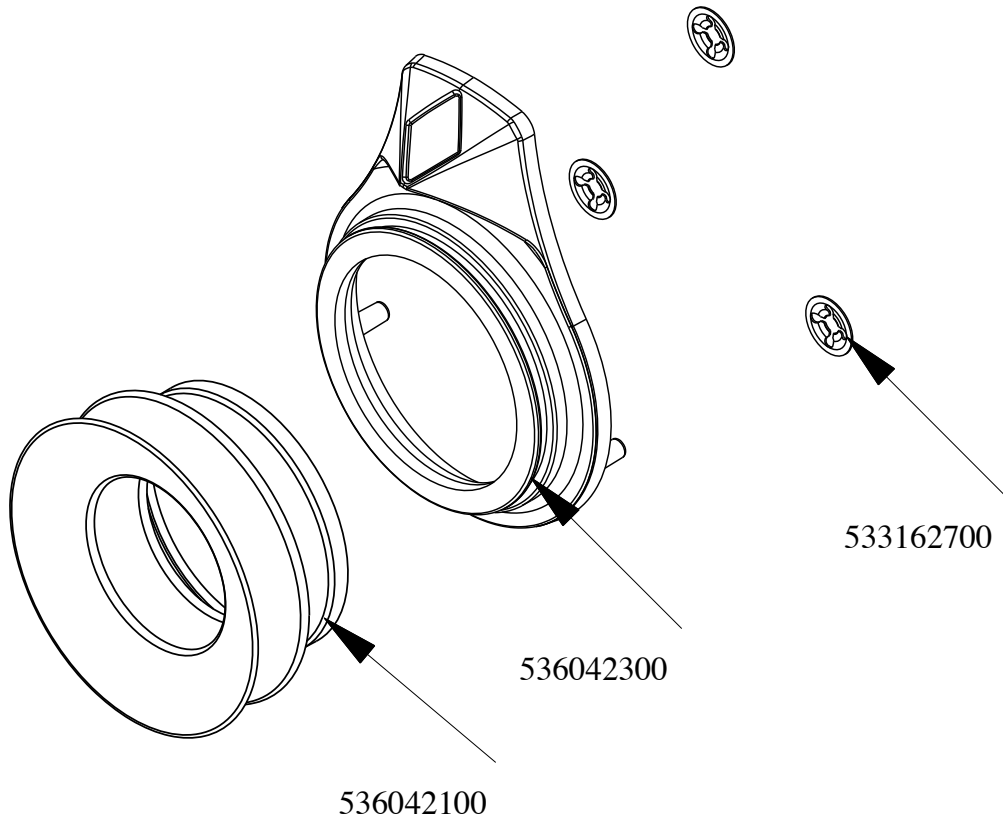

PCQT-74ET

2021_11

1

PCQT-74ET

2021_11

1

Kod	Nazev
537027400	TERMINAL BLOCK THREEPHASE 40A
533010500	LEG M10*25 D.40
544385500	RIGHT SIDE OF 70T LINE
544385600	LEFT SIDE OF 70T LINE
541103901	ASS.CRUSC.S607090 PC-9 4E
532004100	FLUE GRID L=370 90LINE (RAF)

PCQT-74ET

2021_11

3

PCQT-74ET

2021_11

3

Kod	Nazev
536042300	SILVER CHROM. RING FOR KNOB Ø77 4 P
536042100	SEAL CASING FOR KNOB Ø77 4 P
533162700	PROCESSING CODE

PCQT-74ET

2021_11

4

PCQT-74ET

2021_11

4

Kod	Nazev
536041700	SILVER CHROM. KNOB Ø77 4P.G.Ø06X4,6
539054200	STAMP Ø20,5 CR."L" LOTUS R.
539060200	RED ADESIVE DISK FOR PC-E
537000300	COMMUTATOR 7 POSITIONS S.49 16A
539070500	ADHES.LABEL FOR RING RED SIGN.
537014100	WHITE WARNING LIGHT 250V
536014700	3 DRILL WHEELS
537035400	HEATING ELEMENT 00003W 330KOHM W/F