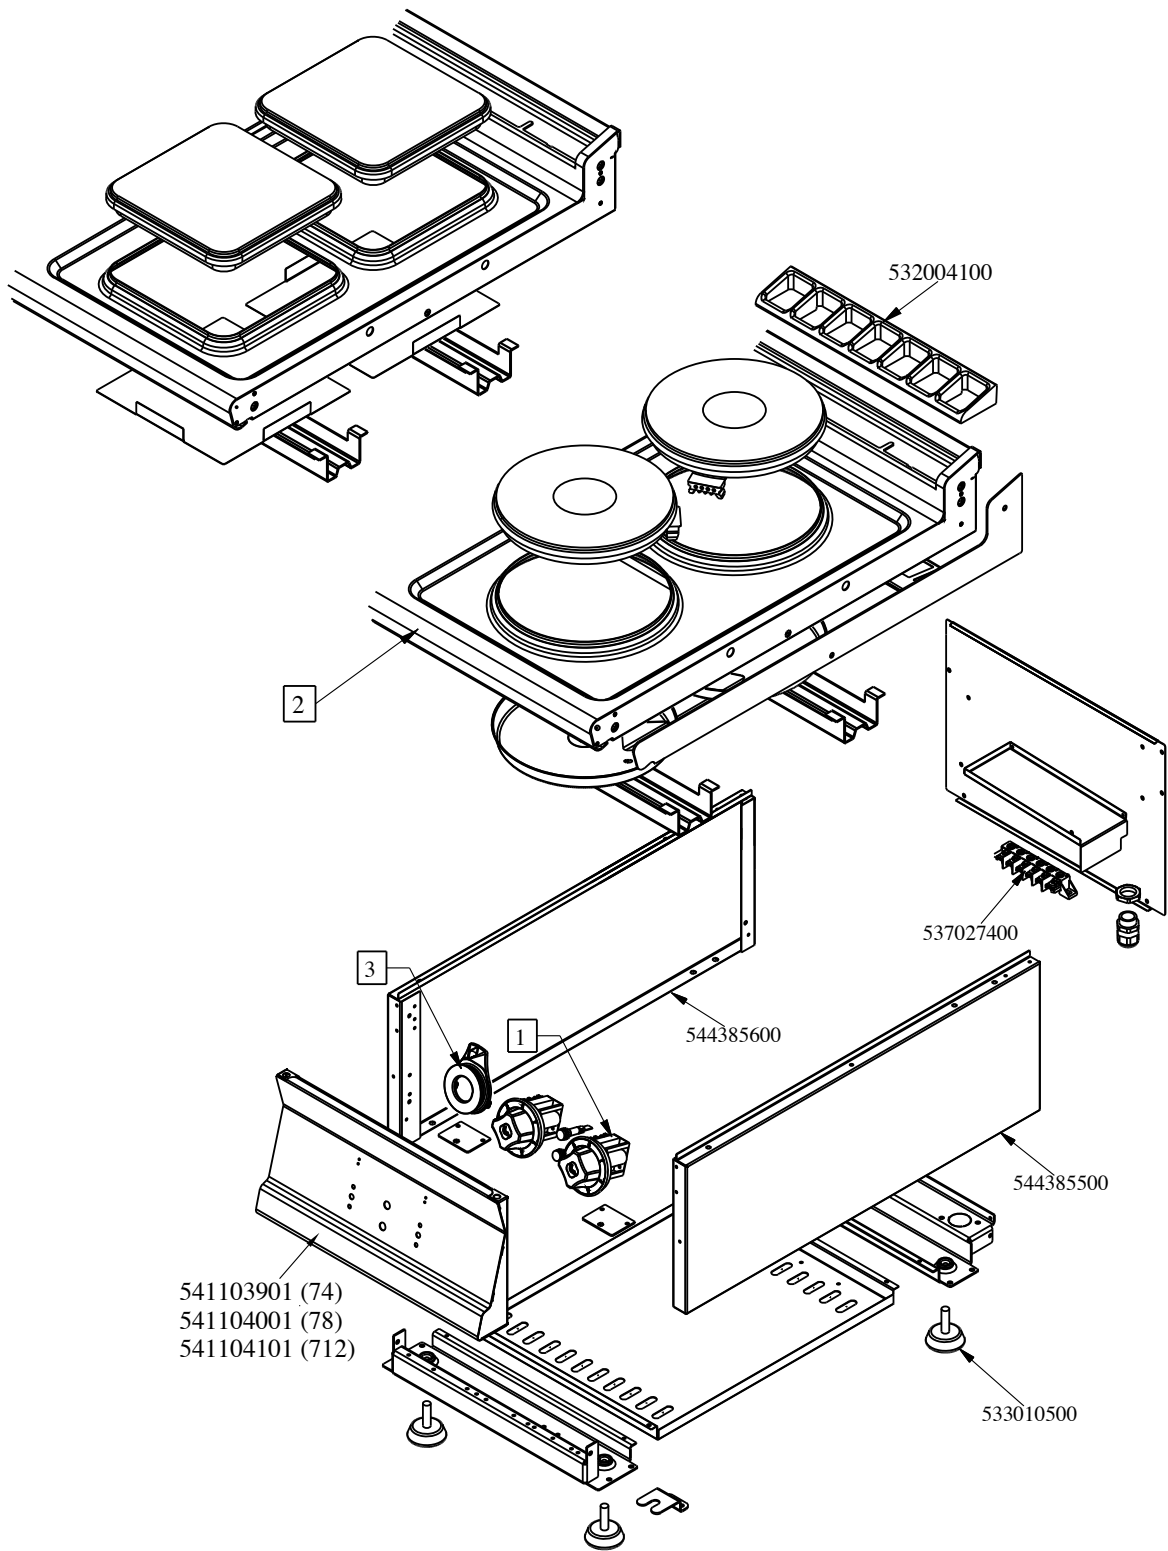

PCQT-74ET

2021_11

1

PCQT-74ET

2021_11

1

Kod	Nazev
537027400	TERMINAL BLOCK THREEPHASE 40A
533010500	LEG M10*25 D.40
544385500	RIGHT SIDE OF 70T LINE
544385600	LEFT SIDE OF 70T LINE
541103901	ASS.CRUSC.S607090 PC-9 4E
532004100	FLUE GRID L=370 90LINE (RAF)

PCQT-74ET

2021_11

2

PCQT-74ET

2021_11

2

Kod	Nazev
541312100	ASS.PIANO S70 PC-7 4E
541312200	ASS.PIANO S70 PC-7 8E
541312300	ASS.PIANO S70 PC-712E
541311800	ASS.PIANO S70 PCQ-7 4E
541311900	ASS.PIANO S70 PCQ-7 8E
541312000	ASS.PIANO S70 PCQ-712E
537019900	PLATE D.220 W2600 V230
537022600	ELECTRICAL PLATE D.220 W2600 V400
537025700	ELECTRICAL PLATE D.220 W2600 V440
537017000	PLATE 220X220 W2600 V230
537022700	SQUARE EL. PLATE 220X220 W2600 V400
537025800	PLATE 220X220 W2600 V440

PCQT-74ET

2021_11

3

PCQT-74ET

2021_11

3

Kod	Nazev
536042300	SILVER CHROM. RING FOR KNOB Ø77 4 P
536042100	SEAL CASING FOR KNOB Ø77 4 P
533162700	PROCESSING CODE

PCQT-74ET

2021_11

4

PCQT-74ET

2021_11

4

Kod	Nazev
536041700	SILVER CHROM. KNOB Ø77 4P.G.Ø06X4,6
539054200	STAMP Ø20,5 CR."L" LOTUS R.
539060200	RED ADESIVE DISK FOR PC-E
537000300	COMMUTATOR 7 POSITIONS S.49 16A
539070500	ADHES.LABEL FOR RING RED SIGN.
537014100	WHITE WARNING LIGHT 250V
536014700	3 DRILL WHEELS
537035400	HEATING ELEMENT 00003W 330KOHM W/F