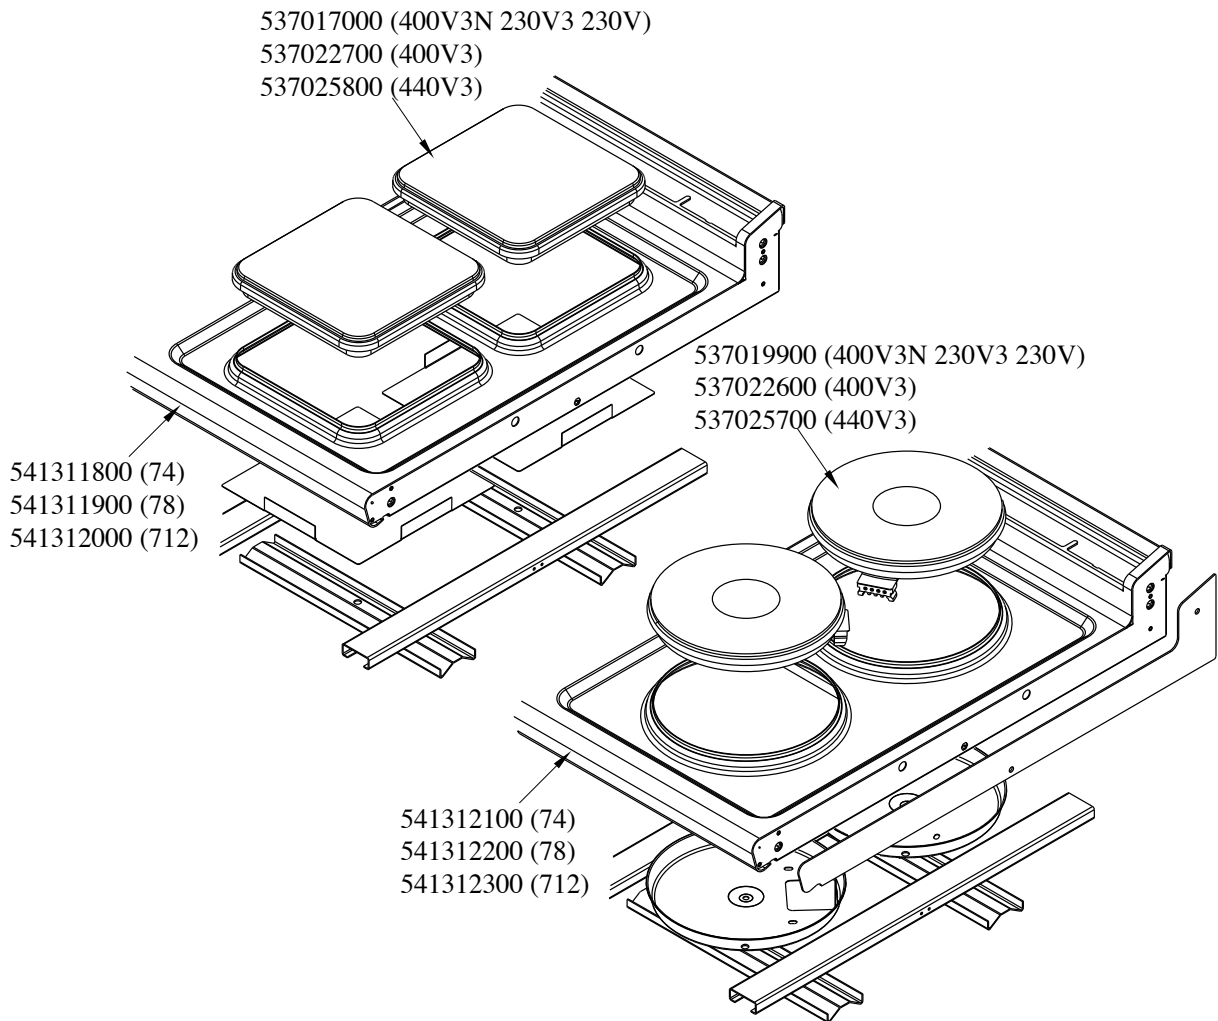

PCQT-74ET

2021_11

1

PCQT-74ET

2021_11

1

Kod	Nazev
537027400	TERMINAL BLOCK THREEPHASE 40A
533010500	LEG M10*25 D.40
544385500	RIGHT SIDE OF 70T LINE
544385600	LEFT SIDE OF 70T LINE
541103901	ASS.CRUSC.S607090 PC-9 4E
532004100	FLUE GRID L=370 90LINE (RAF)

PCQT-74ET

2021_11

2

PCQT-74ET

2021_11

2

Kod	Nazev
541312100	ASS.PIANO S70 PC-7 4E
541312200	ASS.PIANO S70 PC-7 8E
541312300	ASS.PIANO S70 PC-712E
541311800	ASS.PIANO S70 PCQ-7 4E
541311900	ASS.PIANO S70 PCQ-7 8E
541312000	ASS.PIANO S70 PCQ-712E
537019900	PLATE D.220 W2600 V230
537022600	ELECTRICAL PLATE D.220 W2600 V400
537025700	ELECTRICAL PLATE D.220 W2600 V440
537017000	PLATE 220X220 W2600 V230
537022700	SQUARE EL. PLATE 220X220 W2600 V400
537025800	PLATE 220X220 W2600 V440

PCQT-74ET

2021_11

3

PCQT-74ET

2021_11

3

Kod	Nazev
536042300	SILVER CHROM. RING FOR KNOB Ø77 4 P
536042100	SEAL CASING FOR KNOB Ø77 4 P
533162700	PROCESSING CODE

PCQT-74ET

2021_11

4

PCQT-74ET

2021_11

4

Kod	Nazev
536041700	SILVER CHROM. KNOB Ø77 4P.G.Ø06X4,6
539054200	STAMP Ø20,5 CR."L" LOTUS R.
539060200	RED ADESIVE DISK FOR PC-E
537000300	COMMUTATOR 7 POSITIONS S.49 16A
539070500	ADHES.LABEL FOR RING RED SIGN.
537014100	WHITE WARNING LIGHT 250V
536014700	3 DRILL WHEELS
537035400	HEATING ELEMENT 00003W 330KOHM W/F