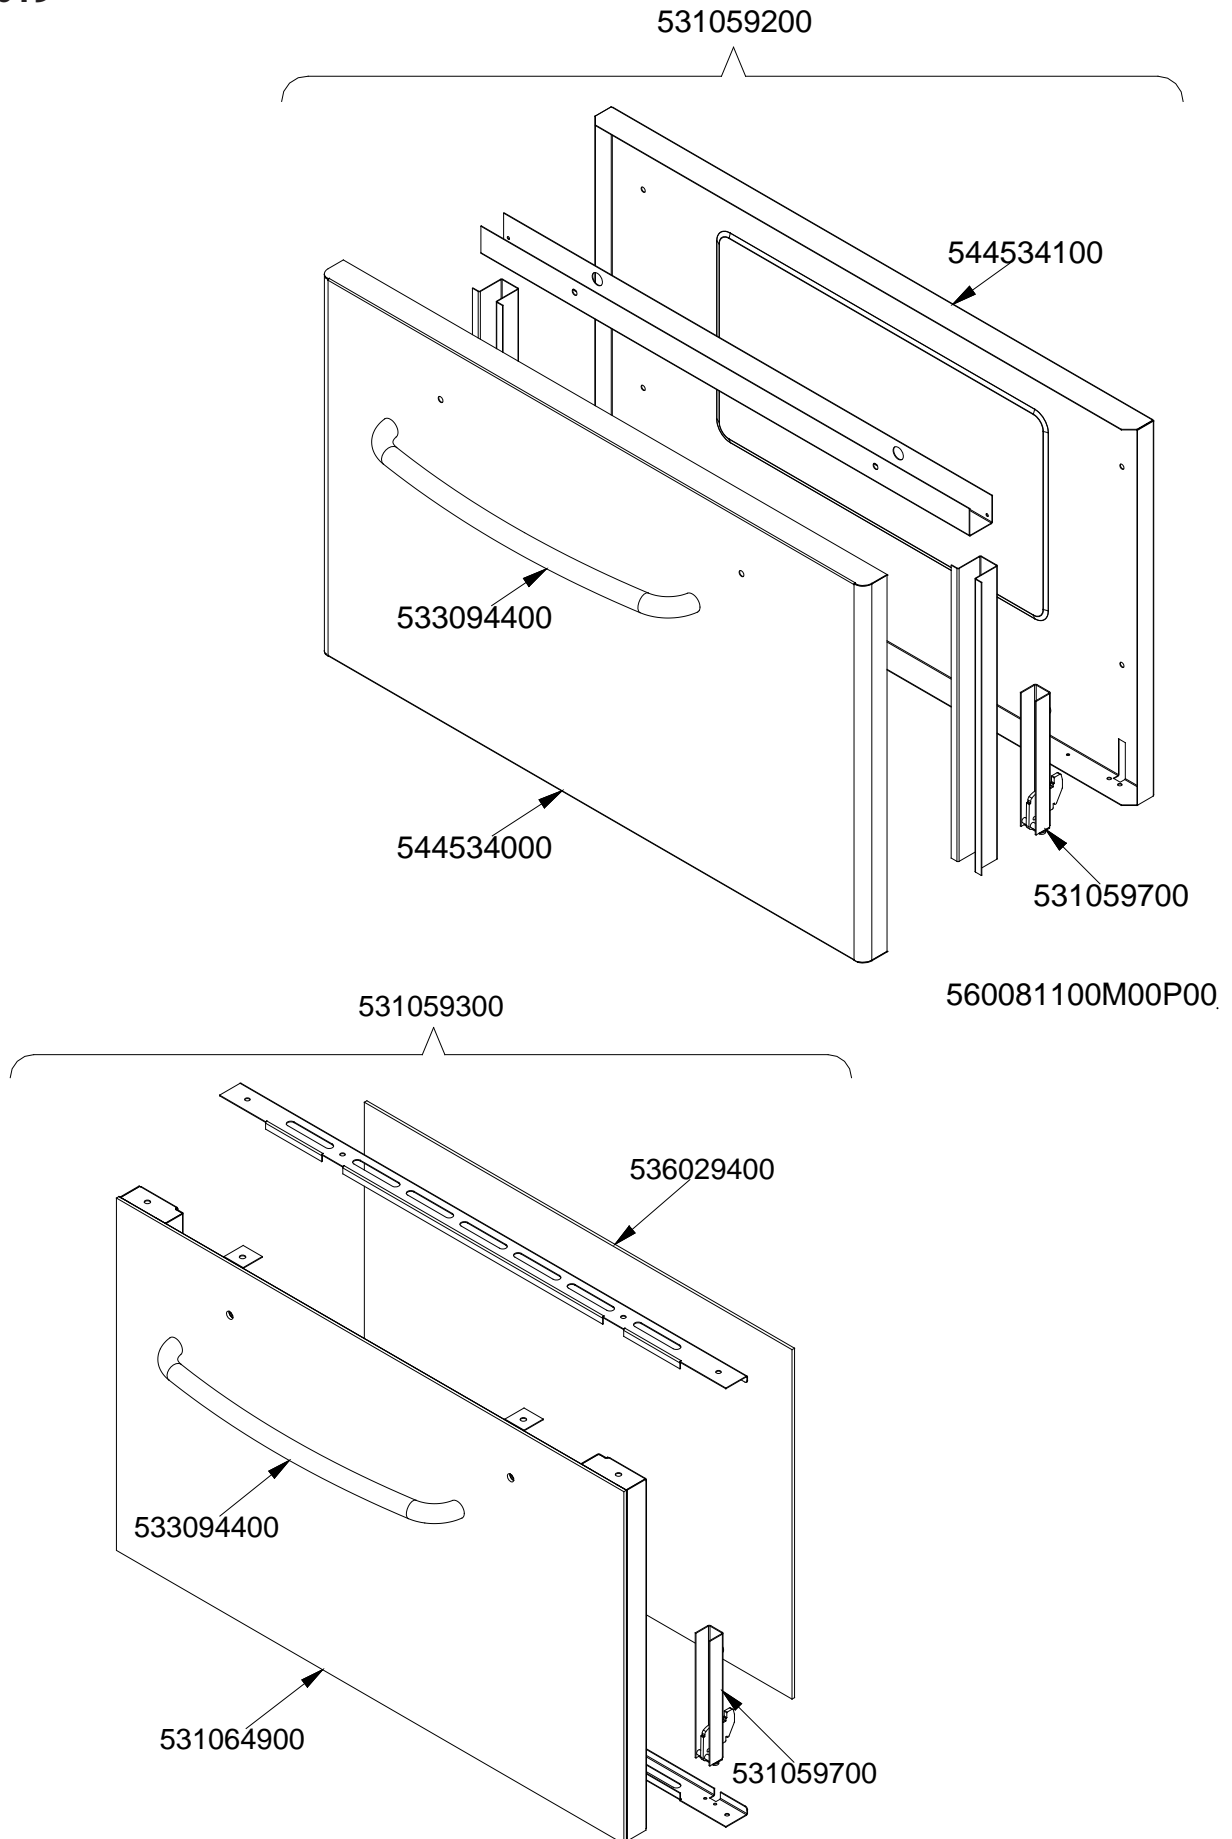

CF4 - 68 ET, CF4 - 68 ETX

(1)

Platný od 1.5.2016 do

30.4.2019