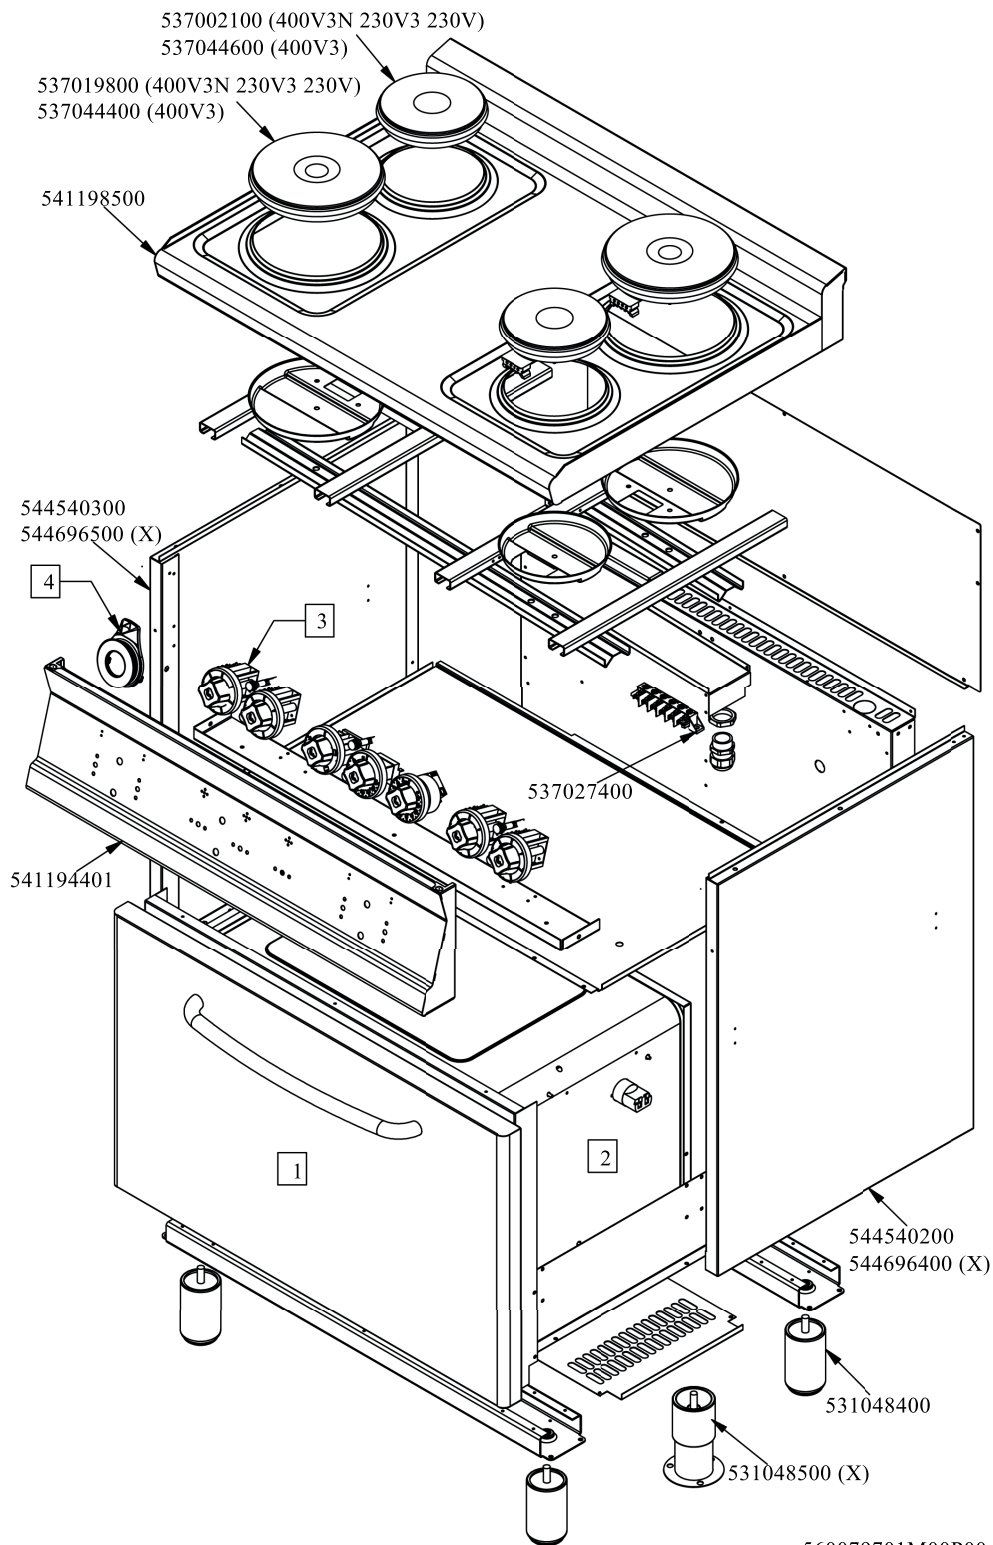

RM 600
 Platný od 1.5. 2019
 CF4-68ET

Objednací kód	Popis v ENG
531048400	INOX LEG Ø1"3/4 100-165 M10
541194401	CONTROL PANEL 607090 CF4-6 8 E
541198500	UPPER PLATE 60T CF4-6 8 E
537027400	TERMINAL BLOCK THREEPHASE 40A
544540300	
544696500	
544540200	
544696400	
531048500	INOX LEG Ø1"3/4 100-165 M10 FL
537044400	ELECTRICAL PLATE D.180 W2000 V400
537044600	ELECTRICAL PLATE D.145 W1500 V400
-	-
-	-
-	-
-	-

531059201<15071191
531059202>15071192

544534100<15071191
544534101>15071192

533094400

544534000<15071191
544534001>15071192

531059700<15071191
531060500>15071192

560081101M01P00

Objednací kód	Popis v ENG
533094400	S/S OVEN DOOR HANDLE FOR 60T-LINE
531059201	COMPLETE S/S DOOR FOR MAXI 600 OVEN
531059202	COMPLETE S/S DOOR FOR MAXI 600 OVEN
544534100	INNER DOOR OF MAXI OVEN OF 60T-LINE
544534101	
544534000	S/S DOOR FOR MAXI OVEN OF 60T LINE
544534001	
531059700	DOOR HINGE FOR MAXI OVEN 60.LINE
531060500	DOOR HINGE FOR OVEN 60.LINE

560018102M00P00

Objednací kód	Popis v ENG
536041700	SILVER CHROM. KNOB Ø77 4P.G.Ø06X4,6
539064300	BLACK ADESIVE DISK FOR PC-E
537000300	COMMUTATOR 7 POSITIONS S.49 16A
539071700	ADHES.LABEL FOR RING GREEN SIGN.
537014100	WHITE WARNING LIGHT 250V
536014700	3 DRILL WHEELS
537035400	HEATING ELEMENT 00003W 330KOHM W/F