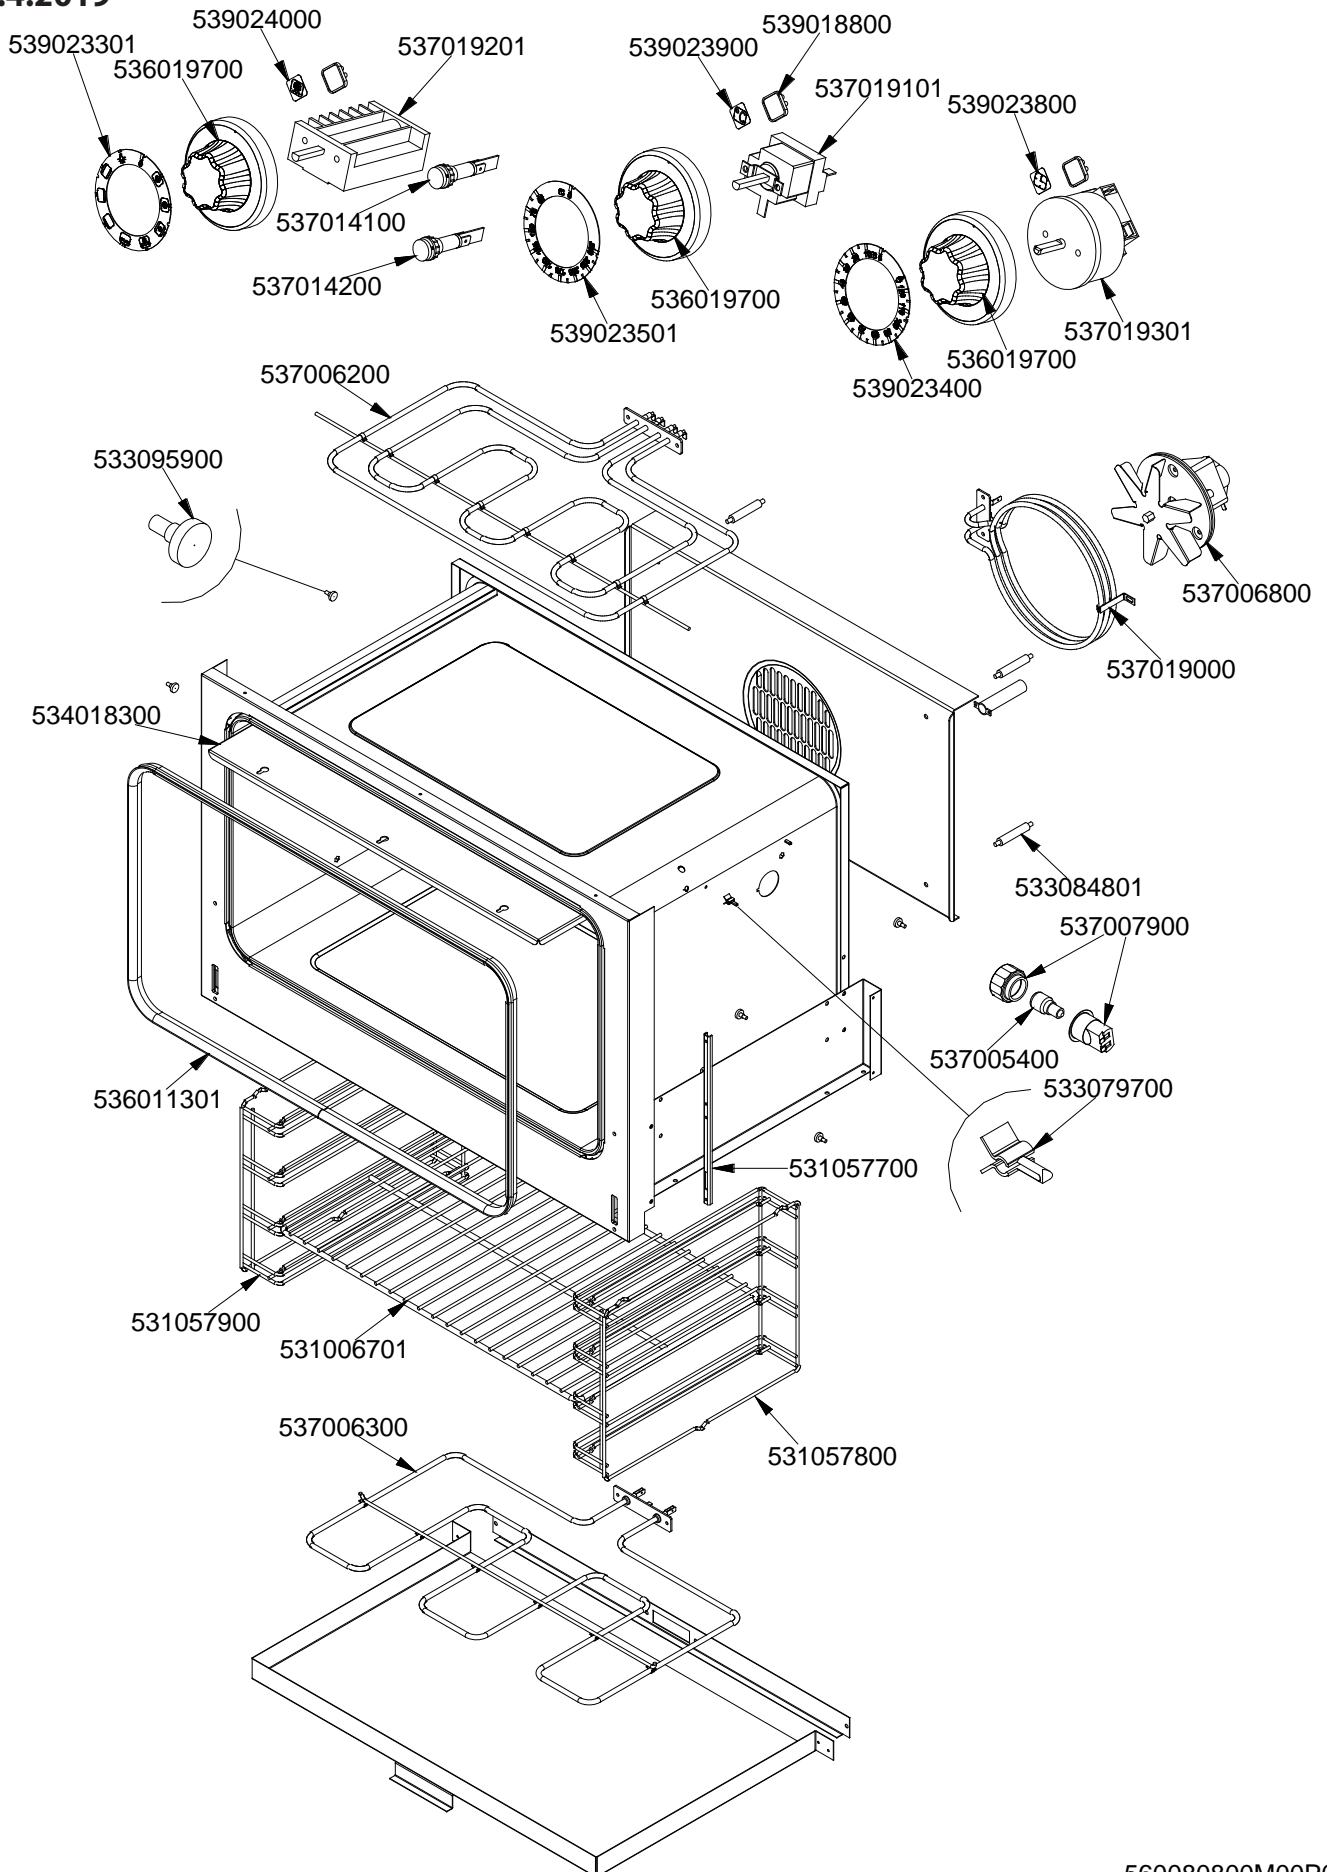

CF4 - 68 ET, CF4 - 68 ETX

(2)

Platný od 1.5.2016 do
30.4.2019