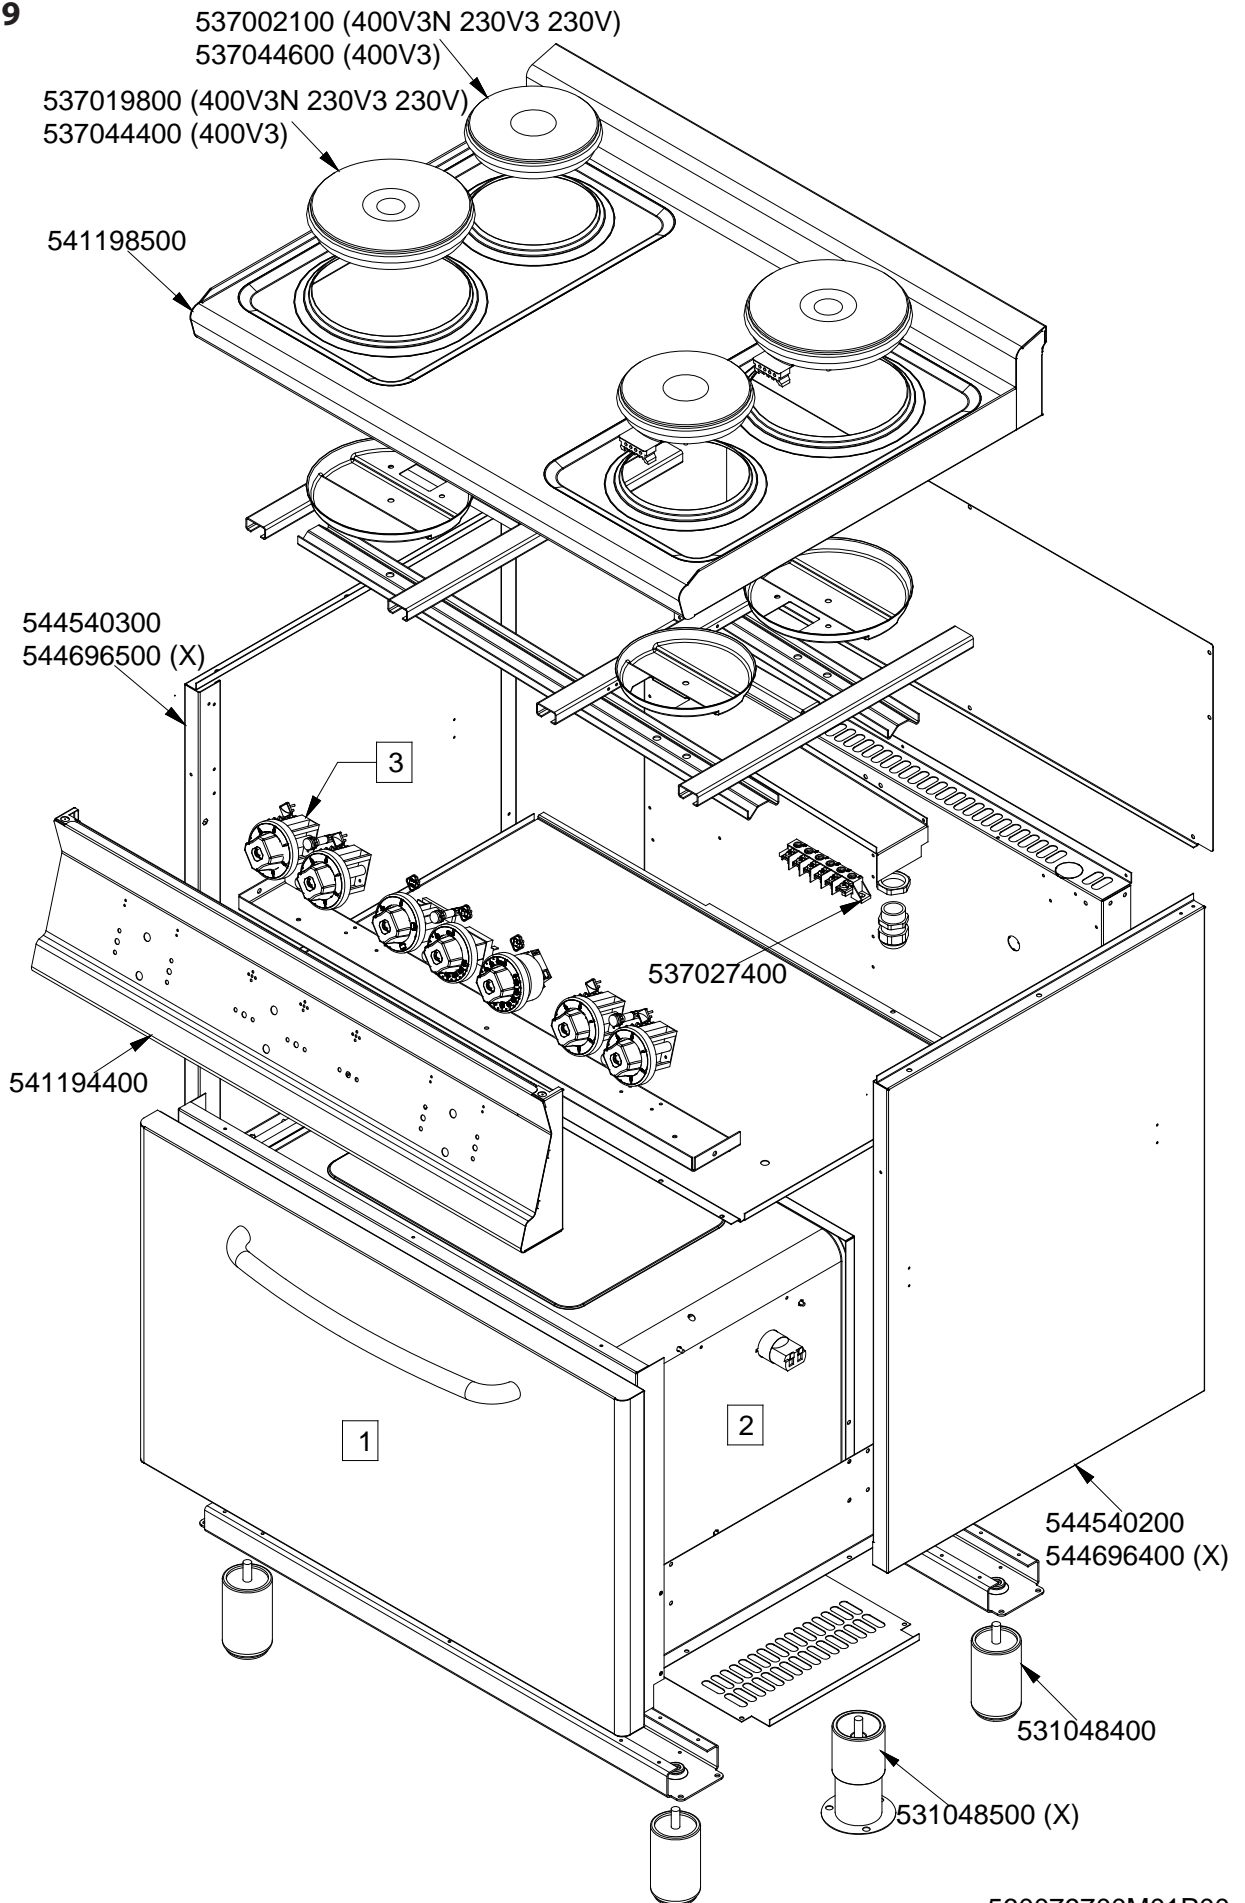

RM 600
 Platný od 1.5. 2019
 CF4-68ET

Objednací kód	Popis v ENG
531048400	INOX LEG Ø1"3/4 100-165 M10
541194401	CONTROL PANEL 607090 CF4-6 8 E
541198500	UPPER PLATE 60T CF4-6 8 E
537027400	TERMINAL BLOCK THREEPHASE 40A
544540300	
544696500	
544540200	
544696400	
531048500	INOX LEG Ø1"3/4 100-165 M10 FL
537044400	ELECTRICAL PLATE D.180 W2000 V400
537044600	ELECTRICAL PLATE D.145 W1500 V400
-	-
-	-
-	-
-	-

531059201<15071191
531059202>15071192

544534100<15071191
544534101>15071192

533094400

544534000<15071191
544534001>15071192

531059700<15071191
531060500>15071192

560081101M01P00

Objednací kód	Popis v ENG
533094400	S/S OVEN DOOR HANDLE FOR 60T-LINE
531059201	COMPLETE S/S DOOR FOR MAXI 600 OVEN
531059202	COMPLETE S/S DOOR FOR MAXI 600 OVEN
544534100	INNER DOOR OF MAXI OVEN OF 60T-LINE
544534101	
544534000	S/S DOOR FOR MAXI OVEN OF 60T LINE
544534001	
531059700	DOOR HINGE FOR MAXI OVEN 60.LINE
531060500	DOOR HINGE FOR OVEN 60.LINE

560018102M00P00

Objednací kód	Popis v ENG
536041700	SILVER CHROM. KNOB Ø77 4P.G.Ø06X4,6
539064300	BLACK ADESIVE DISK FOR PC-E
537000300	COMMUTATOR 7 POSITIONS S.49 16A
539071700	ADHES.LABEL FOR RING GREEN SIGN.
537014100	WHITE WARNING LIGHT 250V
536014700	3 DRILL WHEELS
537035400	HEATING ELEMENT 00003W 330KOHM W/F

560125700M00P00

Objednací kód	Popis v ENG
536042300	SILVER CHROM. RING FOR KNOB Ø77 4 P
536042100	SEAL CASING FOR KNOB Ø77 4 P
533162700	PROCESSING CODE

CF4 - 68 ET, CF4 - 68 ETX

Platný od 1.5.2016 do

30.4.2019