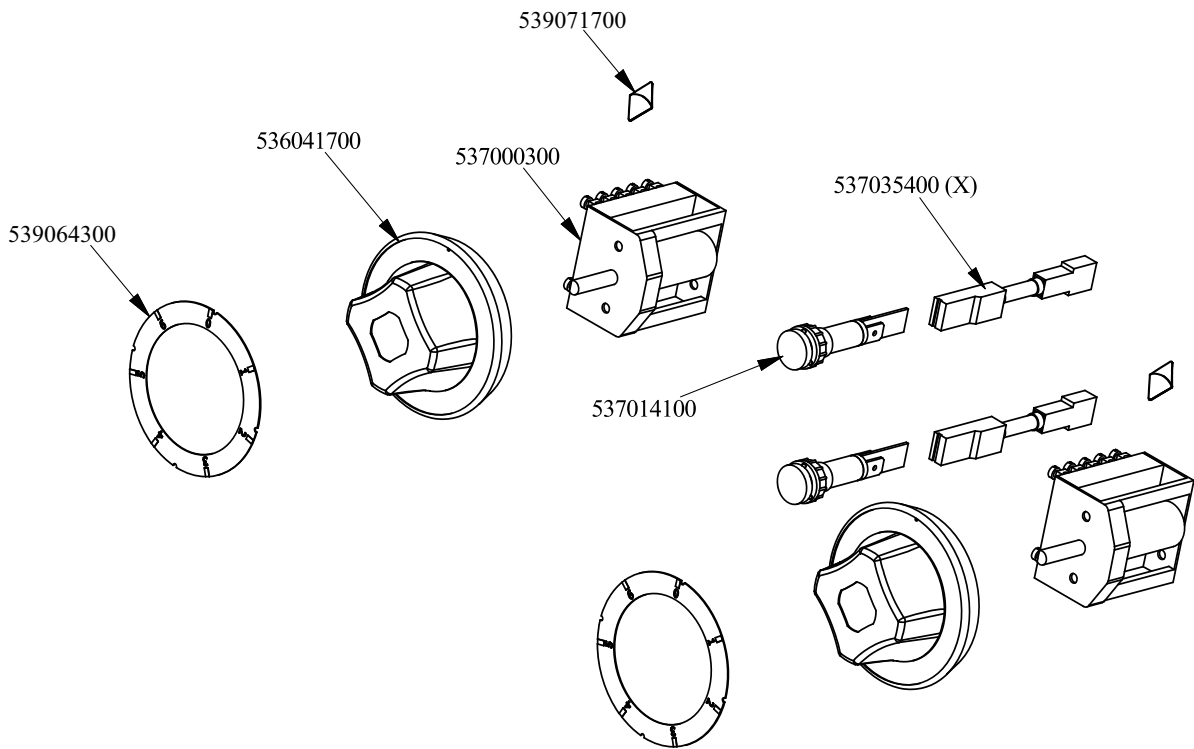

RM 600
 Platný od 1.5. 2019
 CF4-68ET

Objednací kód	Popis v ENG
531048400	INOX LEG Ø1"3/4 100-165 M10
541194401	CONTROL PANEL 607090 CF4-6 8 E
541198500	UPPER PLATE 60T CF4-6 8 E
537027400	TERMINAL BLOCK THREEPHASE 40A
544540300	
544696500	
544540200	
544696400	
531048500	INOX LEG Ø1"3/4 100-165 M10 FL
537044400	ELECTRICAL PLATE D.180 W2000 V400
537044600	ELECTRICAL PLATE D.145 W1500 V400
-	-
-	-
-	-
-	-

531059201<15071191
531059202>15071192

544534100<15071191
544534101>15071192

533094400

544534000<15071191
544534001>15071192

531059700<15071191
531060500>15071192

560081101M01P00

Objednací kód	Popis v ENG
533094400	S/S OVEN DOOR HANDLE FOR 60T-LINE
531059201	COMPLETE S/S DOOR FOR MAXI 600 OVEN
531059202	COMPLETE S/S DOOR FOR MAXI 600 OVEN
544534100	INNER DOOR OF MAXI OVEN OF 60T-LINE
544534101	
544534000	S/S DOOR FOR MAXI OVEN OF 60T LINE
544534001	
531059700	DOOR HINGE FOR MAXI OVEN 60.LINE
531060500	DOOR HINGE FOR OVEN 60.LINE

560018102M00P00

Objednací kód	Popis v ENG
536041700	SILVER CHROM. KNOB Ø77 4P.G.Ø06X4,6
539064300	BLACK ADESIVE DISK FOR PC-E
537000300	COMMUTATOR 7 POSITIONS S.49 16A
539071700	ADHES.LABEL FOR RING GREEN SIGN.
537014100	WHITE WARNING LIGHT 250V
536014700	3 DRILL WHEELS
537035400	HEATING ELEMENT 00003W 330KOHM W/F

560125700M00P00

Objednací kód	Popis v ENG
536042300	SILVER CHROM. RING FOR KNOB Ø77 4 P
536042100	SEAL CASING FOR KNOB Ø77 4 P
533162700	PROCESSING CODE

CF4 - 68 ET, CF4 - 68 ETX

Platný od 1.5.2016 do

30.4.2019