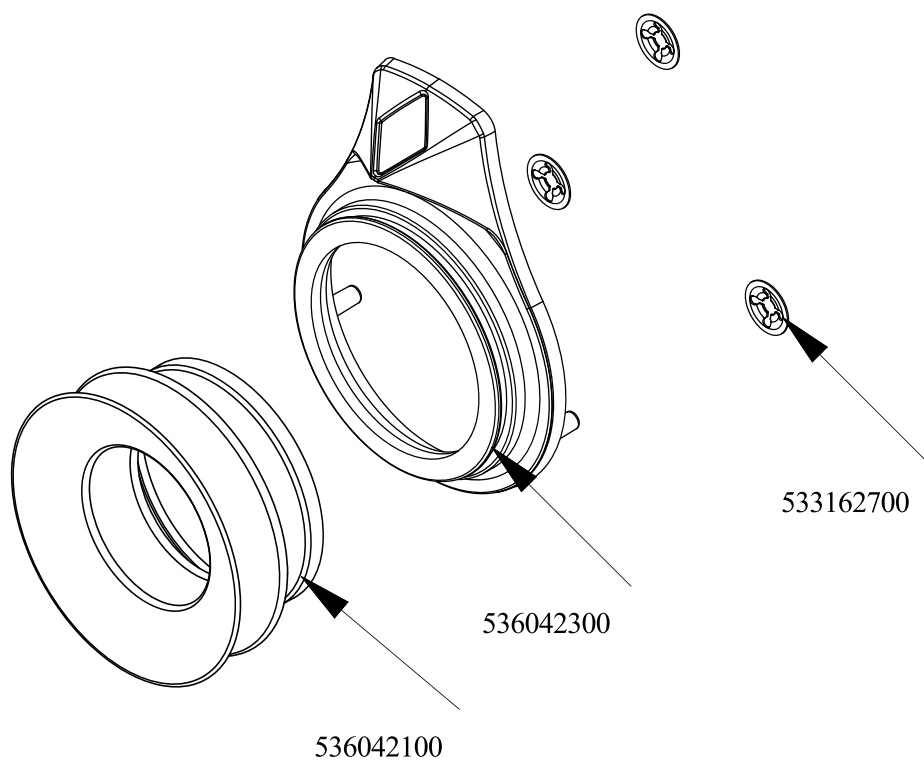

RM 600
 Platný od 1.5. 2019
 CF4-68ET

Objednací kód	Popis v ENG
531048400	INOX LEG Ø1"3/4 100-165 M10
541194401	CONTROL PANEL 607090 CF4-6 8 E
541198500	UPPER PLATE 60T CF4-6 8 E
537027400	TERMINAL BLOCK THREEPHASE 40A
544540300	
544696500	
544540200	
544696400	
531048500	INOX LEG Ø1"3/4 100-165 M10 FL
537044400	ELECTRICAL PLATE D.180 W2000 V400
537044600	ELECTRICAL PLATE D.145 W1500 V400
-	-
-	-
-	-
-	-

531059201<15071191
531059202>15071192

544534100<15071191
544534101>15071192

533094400

544534000<15071191
544534001>15071192

531059700<15071191
531060500>15071192

560081101M01P00

Objednací kód	Popis v ENG
533094400	S/S OVEN DOOR HANDLE FOR 60T-LINE
531059201	COMPLETE S/S DOOR FOR MAXI 600 OVEN
531059202	COMPLETE S/S DOOR FOR MAXI 600 OVEN
544534100	INNER DOOR OF MAXI OVEN OF 60T-LINE
544534101	
544534000	S/S DOOR FOR MAXI OVEN OF 60T LINE
544534001	
531059700	DOOR HINGE FOR MAXI OVEN 60.LINE
531060500	DOOR HINGE FOR OVEN 60.LINE

560018102M00P00

Objednací kód	Popis v ENG
536041700	SILVER CHROM. KNOB Ø77 4P.G.Ø06X4,6
539064300	BLACK ADESIVE DISK FOR PC-E
537000300	COMMUTATOR 7 POSITIONS S.49 16A
539071700	ADHES.LABEL FOR RING GREEN SIGN.
537014100	WHITE WARNING LIGHT 250V
536014700	3 DRILL WHEELS
537035400	HEATING ELEMENT 00003W 330KOHM W/F

560125700M00P00

Objednací kód	Popis v ENG
536042300	SILVER CHROM. RING FOR KNOB Ø77 4 P
536042100	SEAL CASING FOR KNOB Ø77 4 P
533162700	PROCESSING CODE

CF4 - 68 ET, CF4 - 68 ETX

Platný od 1.5.2016 do

30.4.2019