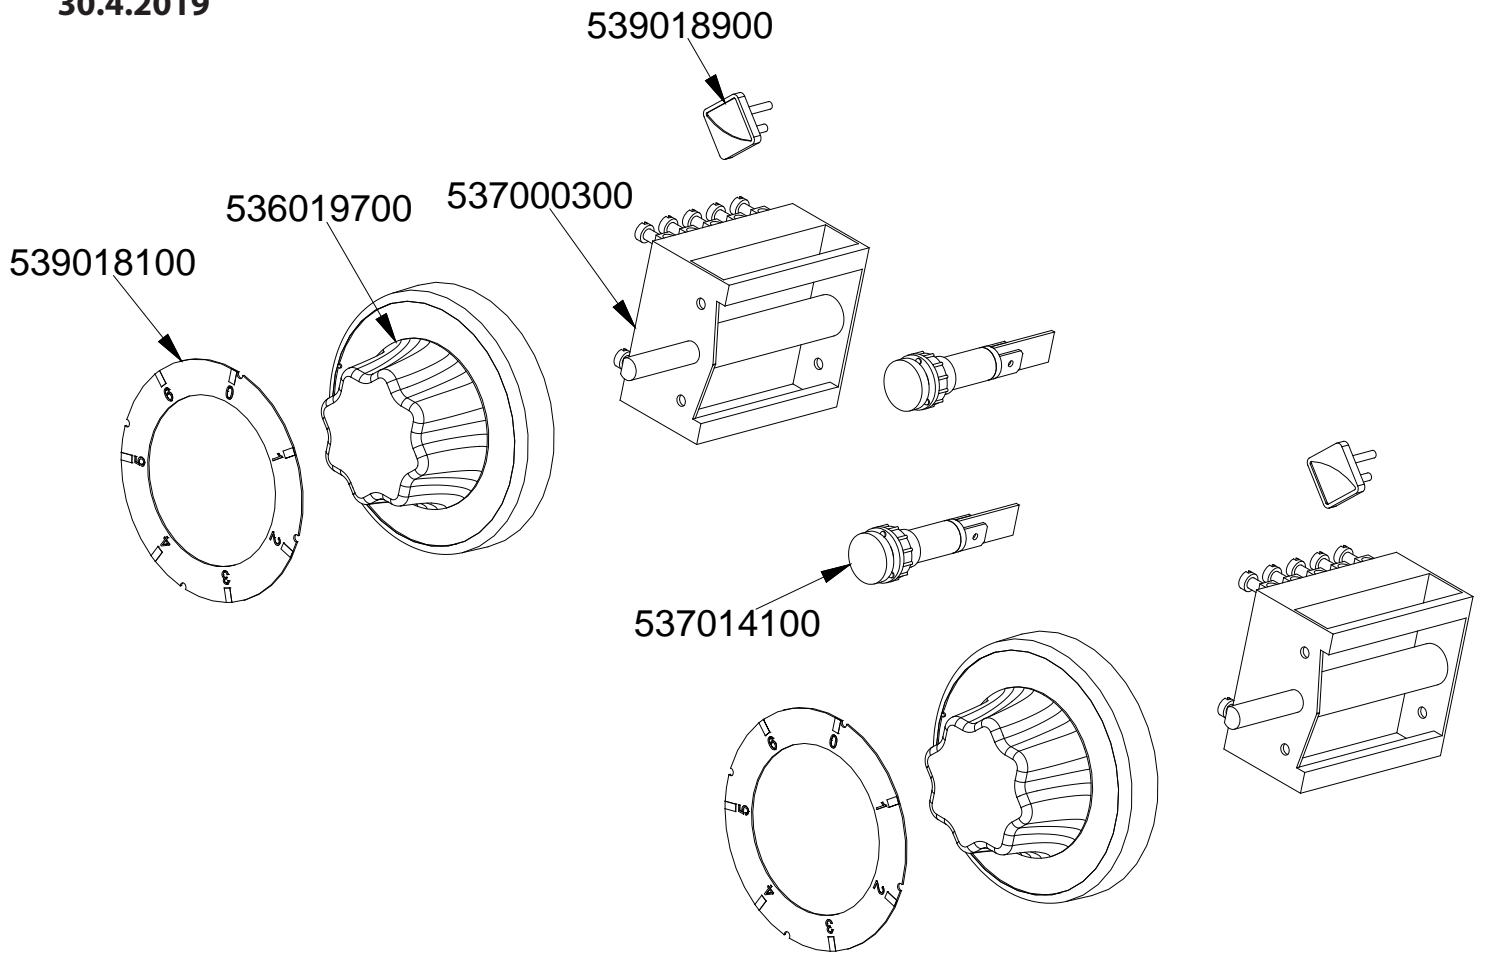

CF4 - 68 ET, CF4 - 68 ETX

(3)

Platný od 1.5.2016 do

30.4.2019