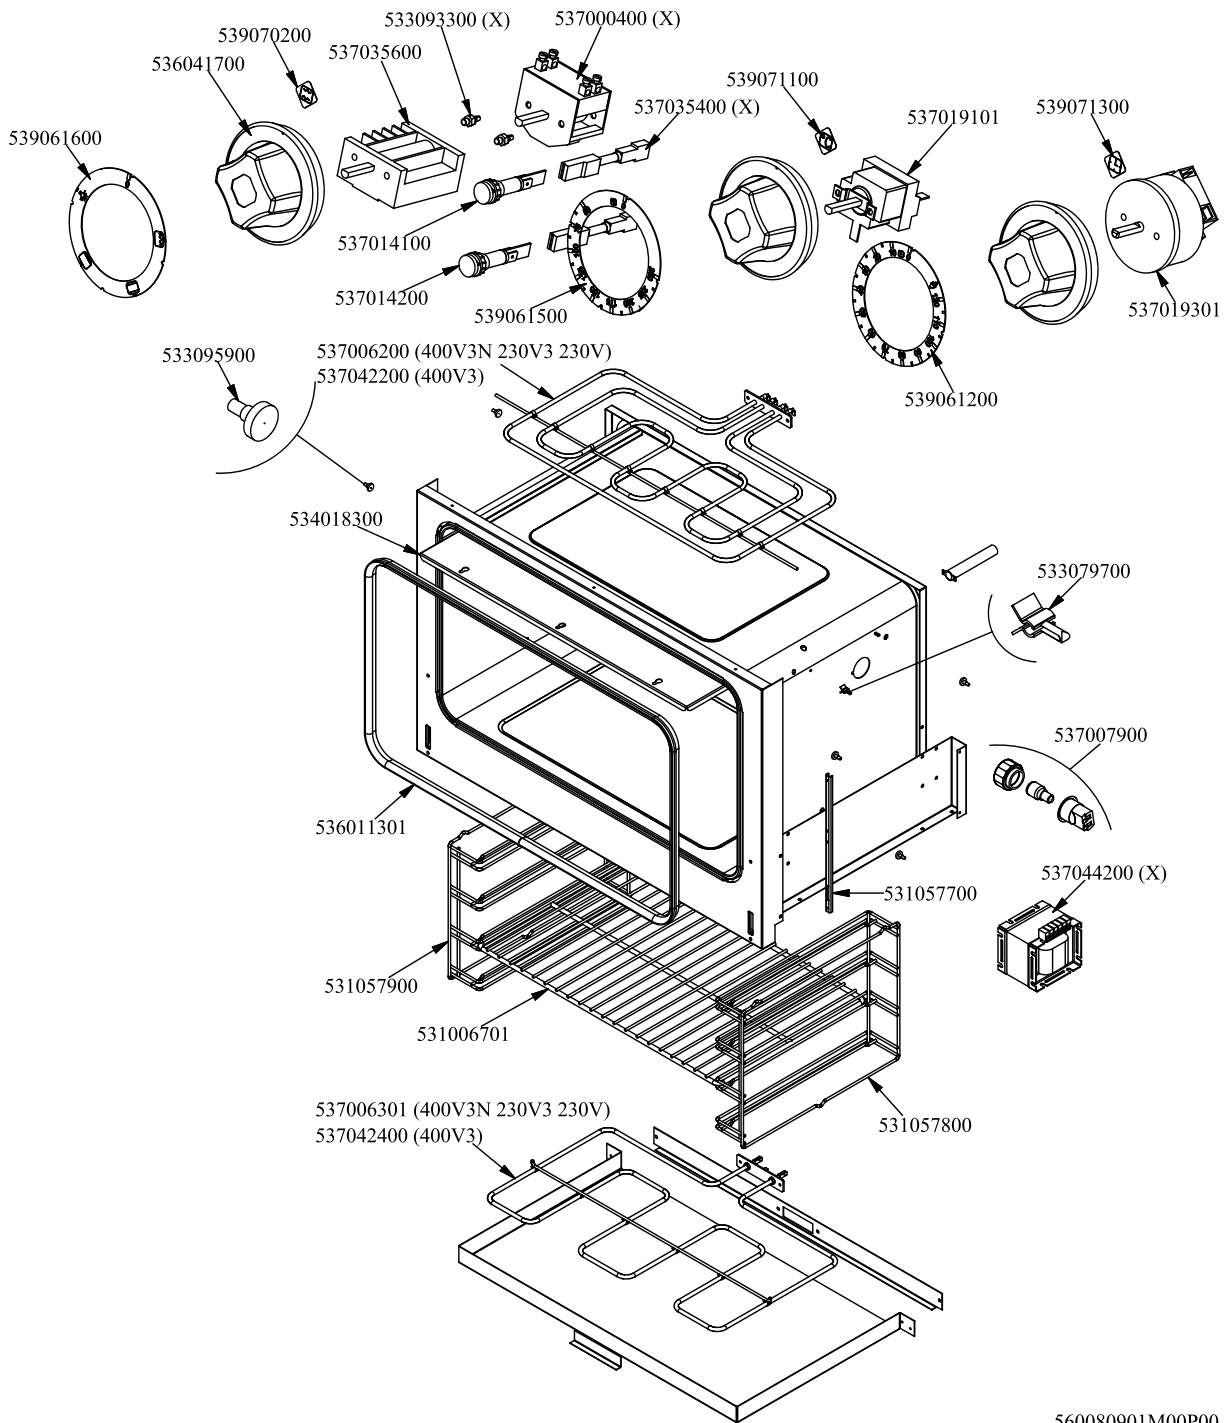

RM 600
 Platný od 1.5. 2019
 CF4-68ET

Objednací kód	Popis v ENG
531048400	INOX LEG Ø1"3/4 100-165 M10
541194401	CONTROL PANEL 607090 CF4-6 8 E
541198500	UPPER PLATE 60T CF4-6 8 E
537027400	TERMINAL BLOCK THREEPHASE 40A
544540300	
544696500	
544540200	
544696400	
531048500	INOX LEG Ø1"3/4 100-165 M10 FL
537044400	ELECTRICAL PLATE D.180 W2000 V400
537044600	ELECTRICAL PLATE D.145 W1500 V400
-	-
-	-
-	-
-	-

531059201<15071191
531059202>15071192

544534100<15071191
544534101>15071192

533094400

544534000<15071191
544534001>15071192

531059700<15071191
531060500>15071192

560081101M01P00

Objednací kód	Popis v ENG
533094400	S/S OVEN DOOR HANDLE FOR 60T-LINE
531059201	COMPLETE S/S DOOR FOR MAXI 600 OVEN
531059202	COMPLETE S/S DOOR FOR MAXI 600 OVEN
544534100	INNER DOOR OF MAXI OVEN OF 60T-LINE
544534101	
544534000	S/S DOOR FOR MAXI OVEN OF 60T LINE
544534001	
531059700	DOOR HINGE FOR MAXI OVEN 60.LINE
531060500	DOOR HINGE FOR OVEN 60.LINE

560018102M00P00

Objednací kód	Popis v ENG
536041700	SILVER CHROM. KNOB Ø77 4P.G.Ø06X4,6
539064300	BLACK ADESIVE DISK FOR PC-E
537000300	COMMUTATOR 7 POSITIONS S.49 16A
539071700	ADHES.LABEL FOR RING GREEN SIGN.
537014100	WHITE WARNING LIGHT 250V
536014700	3 DRILL WHEELS
537035400	HEATING ELEMENT 00003W 330KOHM W/F