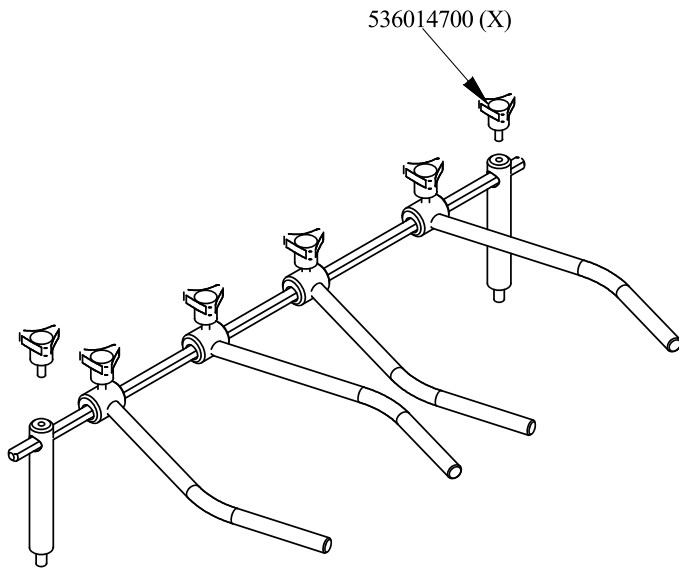

RM 600
 Platný od 1.5. 2019
 CF4-68ET

Objednací kód	Popis v ENG
531048400	INOX LEG Ø1"3/4 100-165 M10
541194401	CONTROL PANEL 607090 CF4-6 8 E
541198500	UPPER PLATE 60T CF4-6 8 E
537027400	TERMINAL BLOCK THREEPHASE 40A
544540300	
544696500	
544540200	
544696400	
531048500	INOX LEG Ø1"3/4 100-165 M10 FL
537044400	ELECTRICAL PLATE D.180 W2000 V400
537044600	ELECTRICAL PLATE D.145 W1500 V400
-	-
-	-
-	-
-	-

531059201<15071191
531059202>15071192

544534100<15071191
544534101>15071192

533094400

544534000<15071191
544534001>15071192

531059700<15071191
531060500>15071192

560081101M01P00

Objednací kód	Popis v ENG
533094400	S/S OVEN DOOR HANDLE FOR 60T-LINE
531059201	COMPLETE S/S DOOR FOR MAXI 600 OVEN
531059202	COMPLETE S/S DOOR FOR MAXI 600 OVEN
544534100	INNER DOOR OF MAXI OVEN OF 60T-LINE
544534101	
544534000	S/S DOOR FOR MAXI OVEN OF 60T LINE
544534001	
531059700	DOOR HINGE FOR MAXI OVEN 60.LINE
531060500	DOOR HINGE FOR OVEN 60.LINE

560018102M00P00

Objednací kód	Popis v ENG
536041700	SILVER CHROM. KNOB Ø77 4P.G.Ø06X4,6
539064300	BLACK ADESIVE DISK FOR PC-E
537000300	COMMUTATOR 7 POSITIONS S.49 16A
539071700	ADHES.LABEL FOR RING GREEN SIGN.
537014100	WHITE WARNING LIGHT 250V
536014700	3 DRILL WHEELS
537035400	HEATING ELEMENT 00003W 330KOHM W/F

560125700M00P00

Objednací kód	Popis v ENG
536042300	SILVER CHROM. RING FOR KNOB Ø77 4 P
536042100	SEAL CASING FOR KNOB Ø77 4 P
533162700	PROCESSING CODE

CF4 - 68 ET, CF4 - 68 ETX

Platný od 1.5.2016 do

30.4.2019