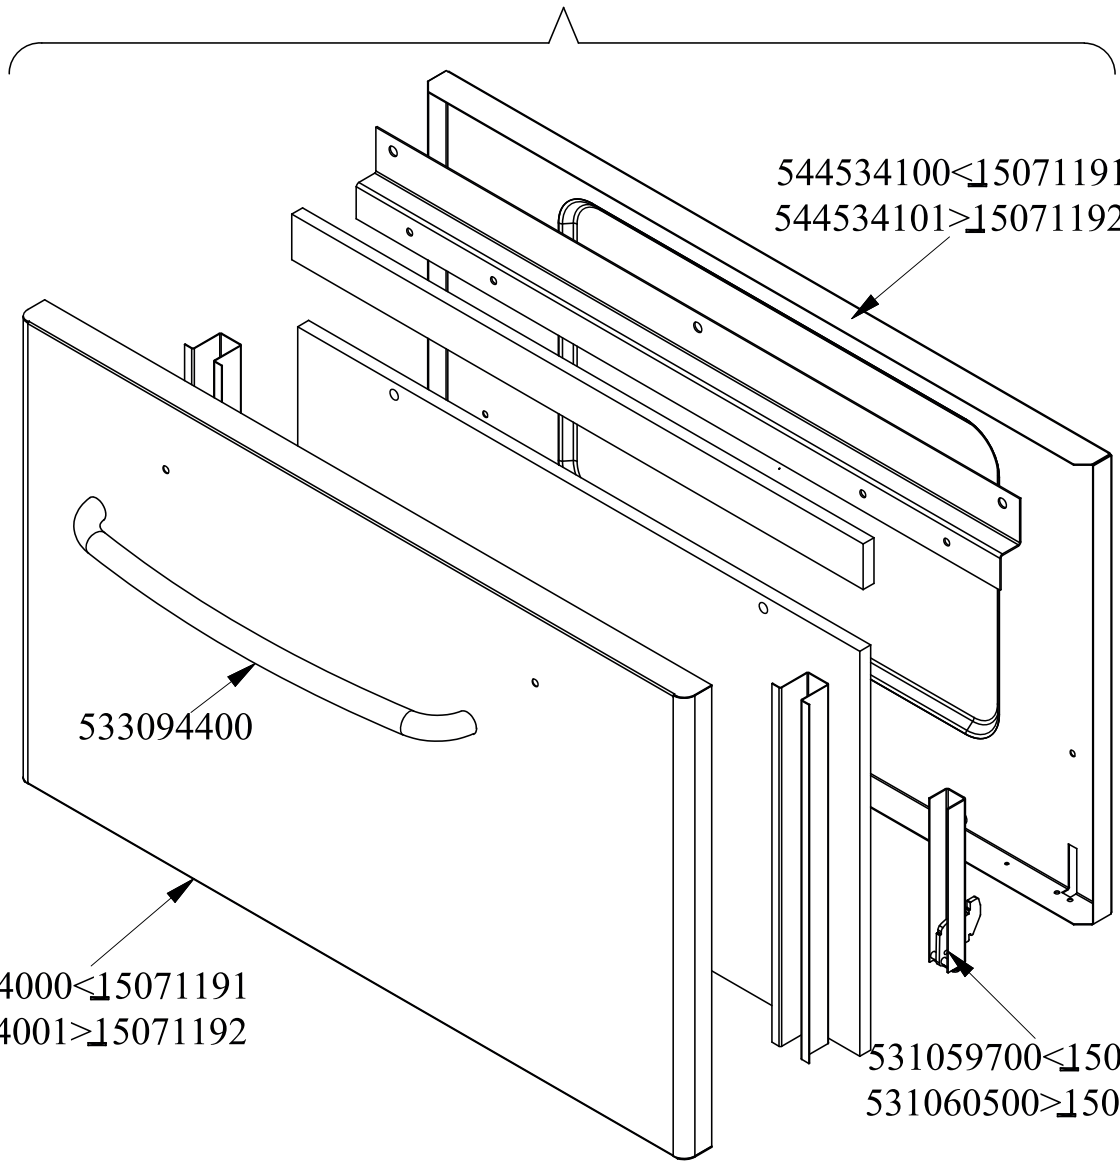

RM 600
 Platný od 1.5. 2019
 CF4-68ET

Objednací kód	Popis v ENG
531048400	INOX LEG Ø1"3/4 100-165 M10
541194401	CONTROL PANEL 607090 CF4-6 8 E
541198500	UPPER PLATE 60T CF4-6 8 E
537027400	TERMINAL BLOCK THREEPHASE 40A
544540300	
544696500	
544540200	
544696400	
531048500	INOX LEG Ø1"3/4 100-165 M10 FL
537044400	ELECTRICAL PLATE D.180 W2000 V400
537044600	ELECTRICAL PLATE D.145 W1500 V400
-	-
-	-
-	-
-	-

531059201<15071191
531059202>15071192

544534100<15071191
544534101>15071192

533094400

544534000<15071191
544534001>15071192

531059700<15071191
531060500>15071192

560081101M01P00

Objednací kód	Popis v ENG
533094400	S/S OVEN DOOR HANDLE FOR 60T-LINE
531059201	COMPLETE S/S DOOR FOR MAXI 600 OVEN
531059202	COMPLETE S/S DOOR FOR MAXI 600 OVEN
544534100	INNER DOOR OF MAXI OVEN OF 60T-LINE
544534101	
544534000	S/S DOOR FOR MAXI OVEN OF 60T LINE
544534001	
531059700	DOOR HINGE FOR MAXI OVEN 60.LINE
531060500	DOOR HINGE FOR OVEN 60.LINE

560018102M00P00

Objednací kód	Popis v ENG
536041700	SILVER CHROM. KNOB Ø77 4P.G.Ø06X4,6
539064300	BLACK ADESIVE DISK FOR PC-E
537000300	COMMUTATOR 7 POSITIONS S.49 16A
539071700	ADHES.LABEL FOR RING GREEN SIGN.
537014100	WHITE WARNING LIGHT 250V
536014700	3 DRILL WHEELS
537035400	HEATING ELEMENT 00003W 330KOHM W/F