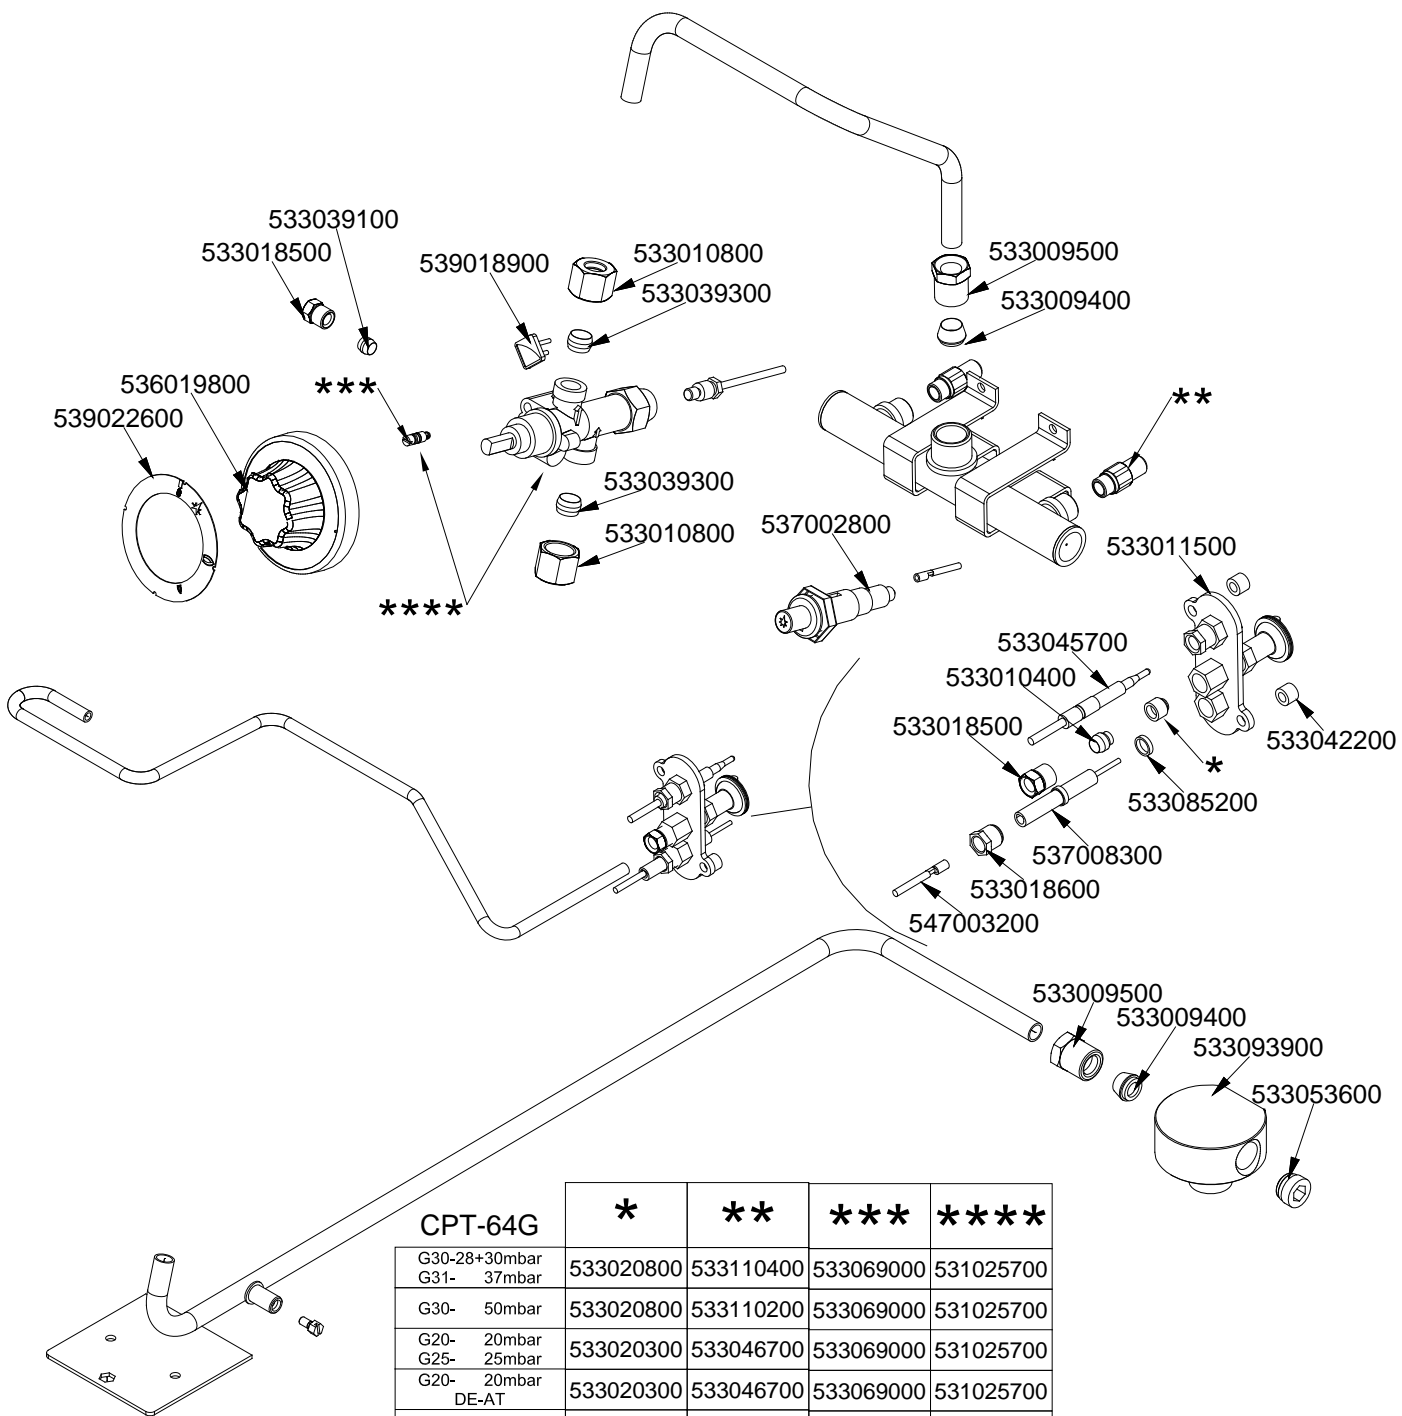

RM 600
 Platný od 1.5. 2019
 CPT-64G

Objednací kód	Popis v ENG
531064600	GRID FOR BASKET SUPPORT * CPT-64/74
541065600	DRAIN FILTER CP-E 65
544508000	RHD SIDE OF 60T APPLIANCES
537027400	TERMINAL BLOCK THREEPHASE 40A
533010200	BICONE 18S
533010100	3/4 D. 18 PIPE UNION
537035901	HEATING EL. CPT-64E 5000W 230V3
531000100	DRAIN COCK 3/4"
533009600	DRAIN COCK HANDLE
536000300	FIXED GRIP D.15*25*M6
544508100	LHD SIDE OF 60T APPLIANCES
544120300	DRAIN PIPE 22 FOR COCK 3/4"G
541188803	
541200004	
537036500	TERMINAL BLOCK 4POLES 40A SCREW-SCR
537010100	REMOTE CONTROL SWITCH 20A 230V
537062800	WATER SENSOR CENTRAL BOX 230V
533010500	LEG M10*25 D.40
-	-
-	-
-	-

CPT-66G	*	**	***	****
G30-28+30mbar G31- 37mbar	533020600	533014900	533096100	531046400
G30- 50mbar	533020600	533043800	533096100	531046400
G20- 20mbar G25- 25mbar	533020700	533056200	533096100	531046400
G20- 20mbar DE-AT	533020700	533056200	533096100	531046400
G25- 20mbar	533020700	533055800	533096100	531046400
G25- 25mbar NL	533020700	533056300	533096100	531046400

CPT - 64 G, CPT - 66 G ≤10070672

Platnost 1.5.2016 do 30.4.2019

CPT - 64 G, CPT - 66 G ≤10070672

Platnost 1.5.2016 do 30.4.2019

CPT-64G	*	**	***	****
G30-28+30mbar G31- 37mbar	533020800	533110400	533069000	531025700
G30- 50mbar	533020800	533110200	533069000	531025700
G20- 20mbar G25- 25mbar	533020300	533046700	533069000	531025700
G20- 20mbar DE-AT	533020300	533046700	533069000	531025700
G25- 20mbar	533020300	533109000	533069000	531025700
G25- 25mbar NL	533020300	533031300	533069000	531025700
CPT-66G	*	**	***	****
G30-28+30mbar G31- 37mbar	533020800	533110400	533096100	531046400
G30- 50mbar	533020800	533110200	533096100	531046400
G20- 20mbar G25- 25mbar	533020300	533046700	533096100	531046400
G20- 20mbar DE-AT	533020300	533046700	533096100	531046400
G25- 20mbar	533020300	533109000	533096100	531046400
G25- 25mbar NI	533020300	533031300	533096100	531046400