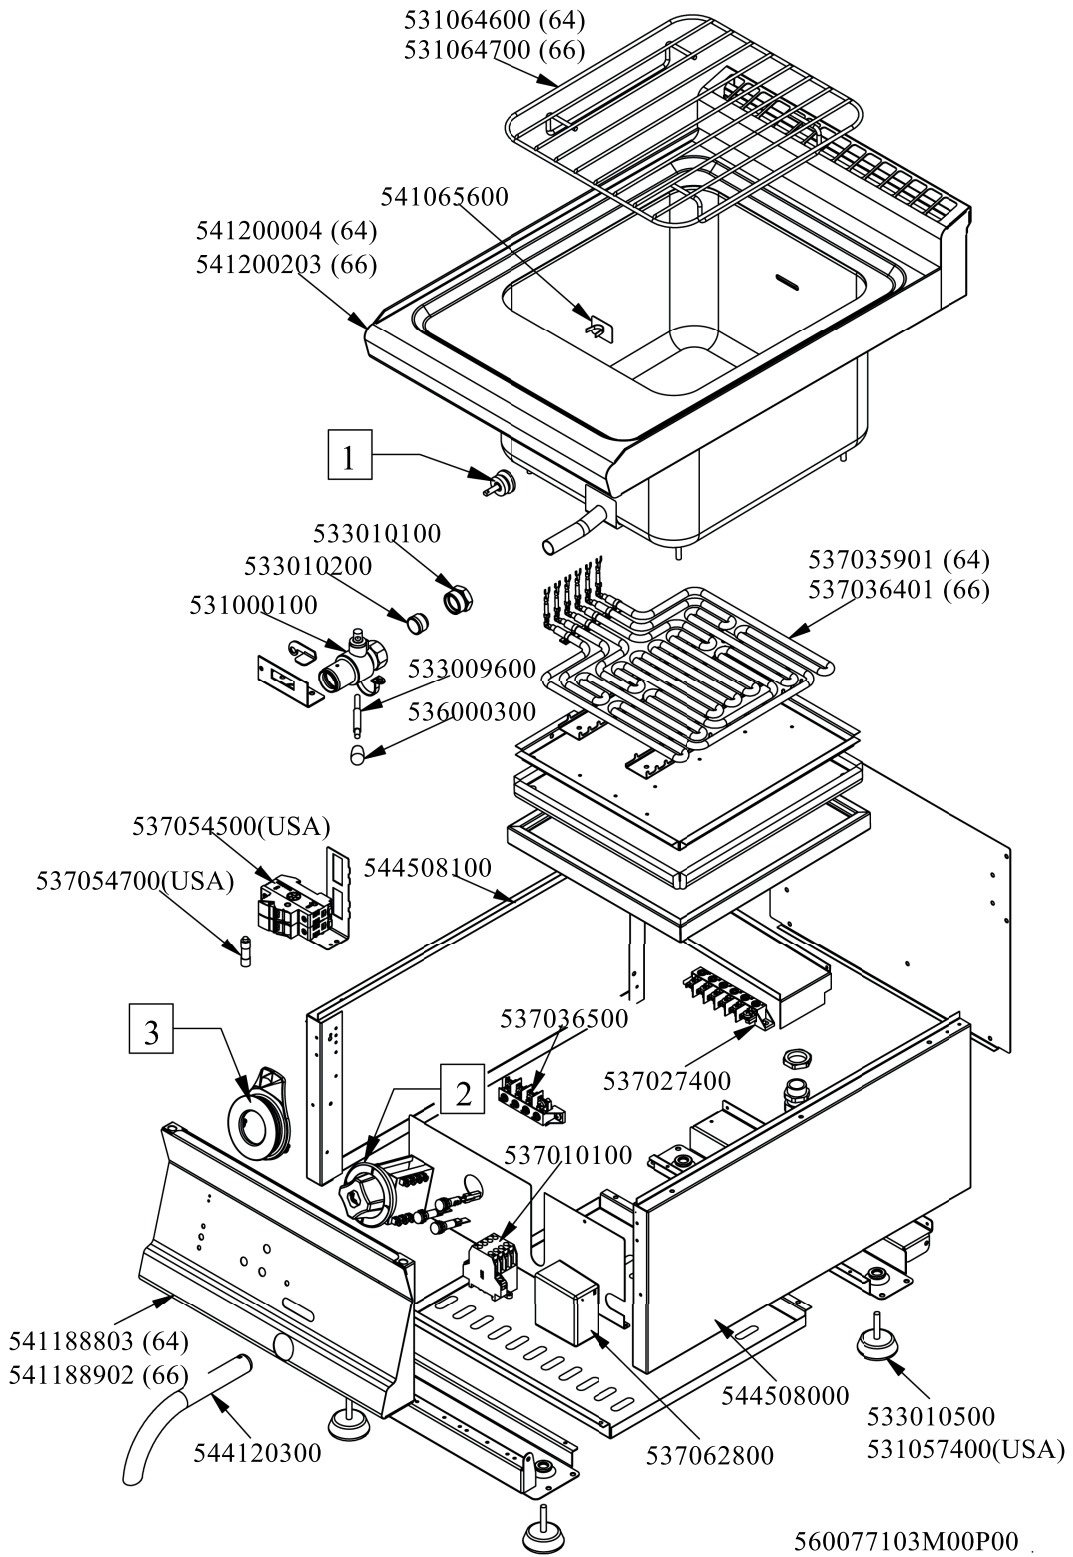

RM 600
 Platný od 1.5. 2019
 CPT-64G

Objednací kód	Popis v ENG
531064600	GRID FOR BASKET SUPPORT * CPT-64/74
541065600	DRAIN FILTER CP-E 65
544508000	RHD SIDE OF 60T APPLIANCES
537027400	TERMINAL BLOCK THREEPHASE 40A
533010200	BICONE 18S
533010100	3/4 D. 18 PIPE UNION
537035901	HEATING EL. CPT-64E 5000W 230V3
531000100	DRAIN COCK 3/4"
533009600	DRAIN COCK HANDLE
536000300	FIXED GRIP D.15*25*M6
544508100	LHD SIDE OF 60T APPLIANCES
544120300	DRAIN PIPE 22 FOR COCK 3/4"G
541188803	
541200004	
537036500	TERMINAL BLOCK 4POLES 40A SCREW-SCR
537010100	REMOTE CONTROL SWITCH 20A 230V
537062800	WATER SENSOR CENTRAL BOX 230V
533010500	LEG M10*25 D.40
-	-
-	-
-	-

CPT - 64 G, CPT - 66 G ≥10070673
 Platnost 1.5.2016 do 30.4.2019

CPT - 64 G, CPT - 66 G ≥10070673

Platnost 1.5.2016 do 30.4.2019

CPT-64G	*	**	***	****
G30-28+30mbar G31- 37mbar	533020600	533030600	533038800	531032000
G30- 50mbar	533020600	533043200	533038800	531032000
G20- 20mbar G25- 25mbar	533020700	533043100	533038800	531032000
G20- 20mbar DE-AT	533020700	533043100	533038800	531032000
G25- 20mbar	533020700	533055000	533038800	531032000
G25- 25mbar NL	533020700	533044000	533038800	531032000

CPT-66G	*	**	***	****
G30-28+30mbar G31- 37mbar	533020600	533014900	533096100	531046400
G30- 50mbar	533020600	533043800	533096100	531046400
G20- 20mbar G25- 25mbar	533020700	533056200	533096100	531046400
G20- 20mbar DE-AT	533020700	533056200	533096100	531046400
G25- 20mbar	533020700	533055800	533096100	531046400
G25- 25mbar NL	533020700	533056300	533096100	531046400