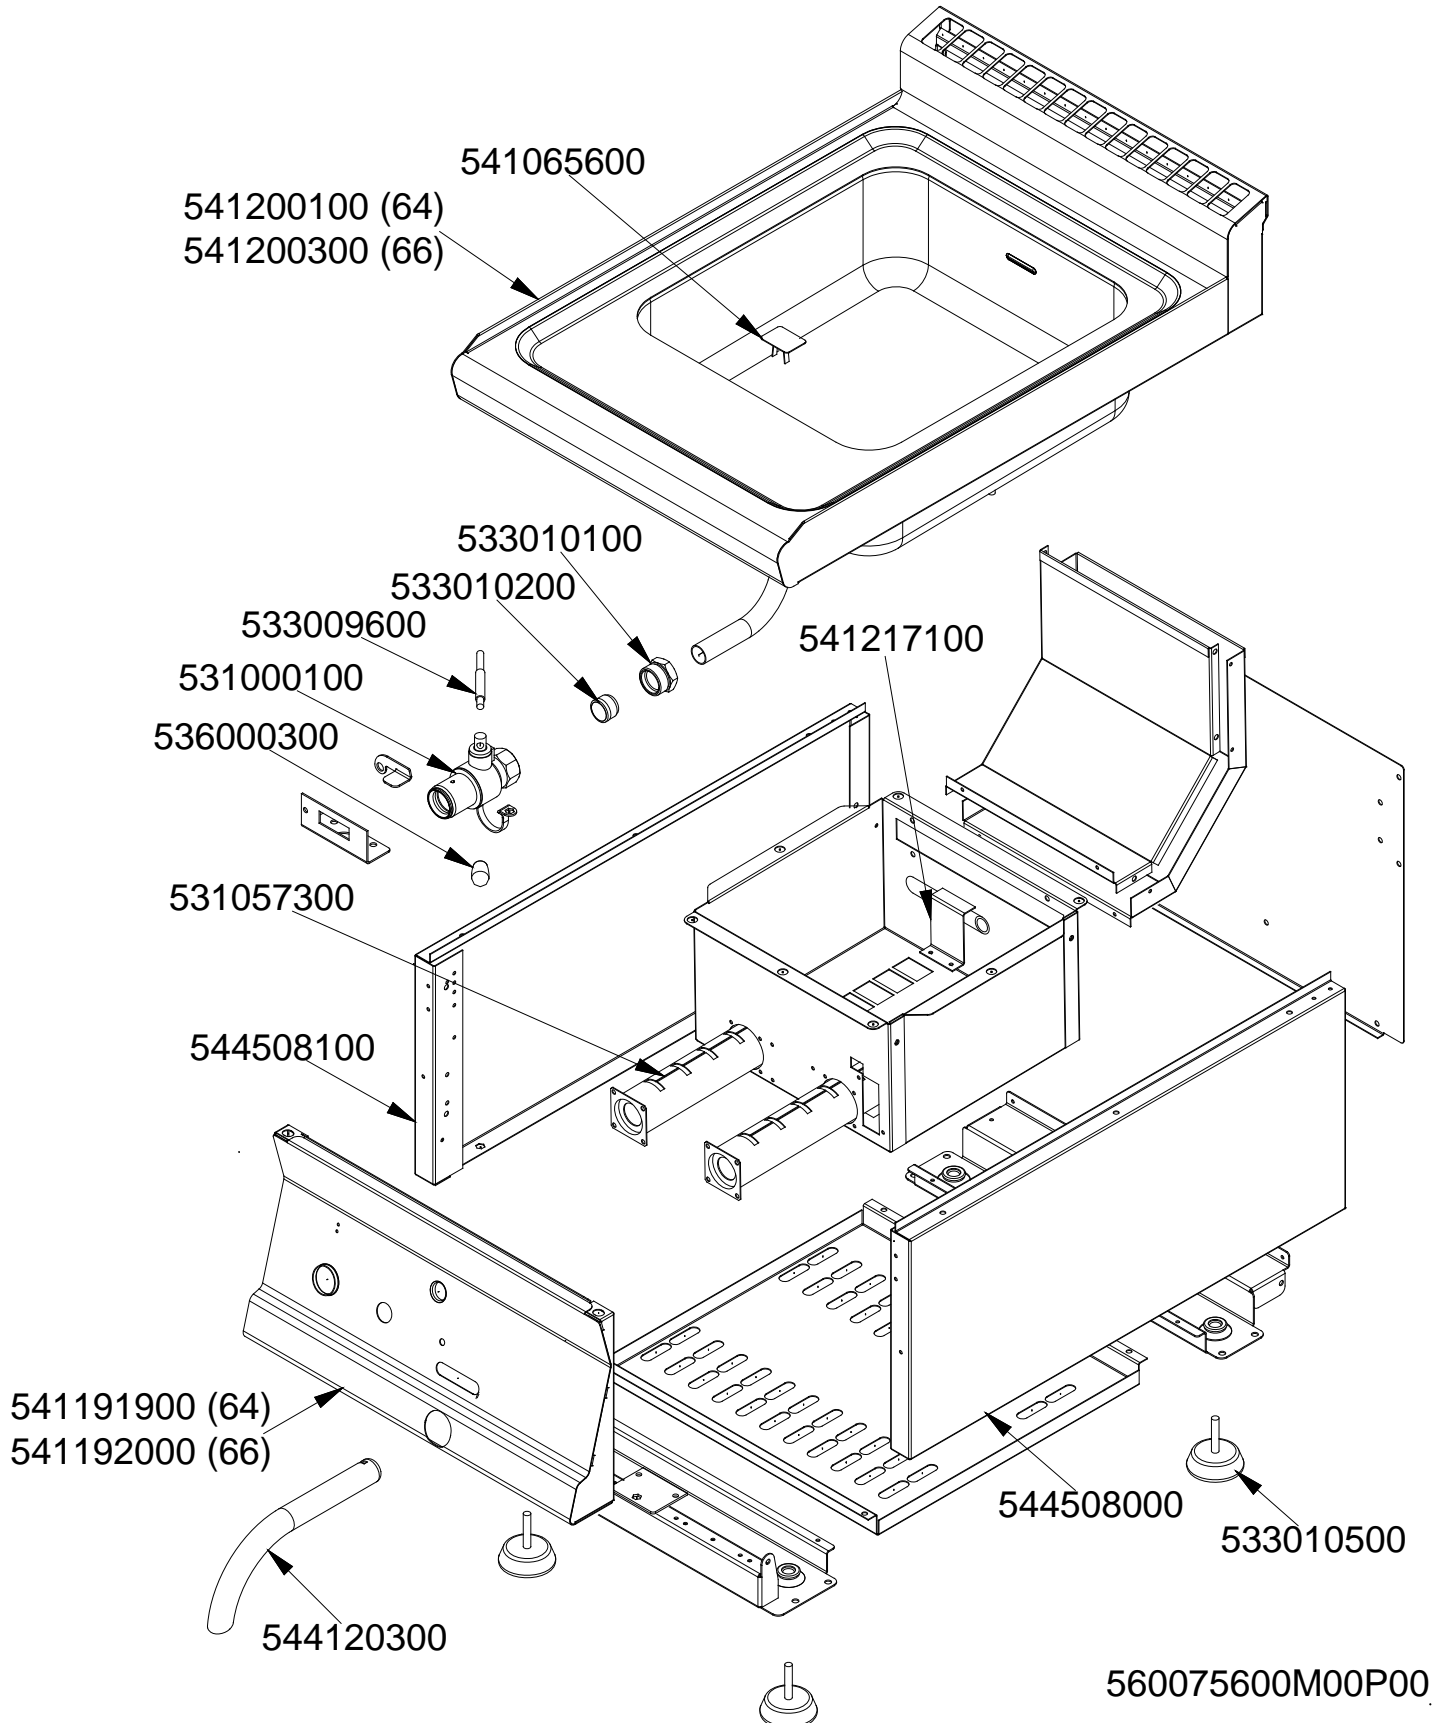

CPT - 64 G, CPT - 66 G ≤10070672

Platnost 1.5.2016 do 30.4.2019