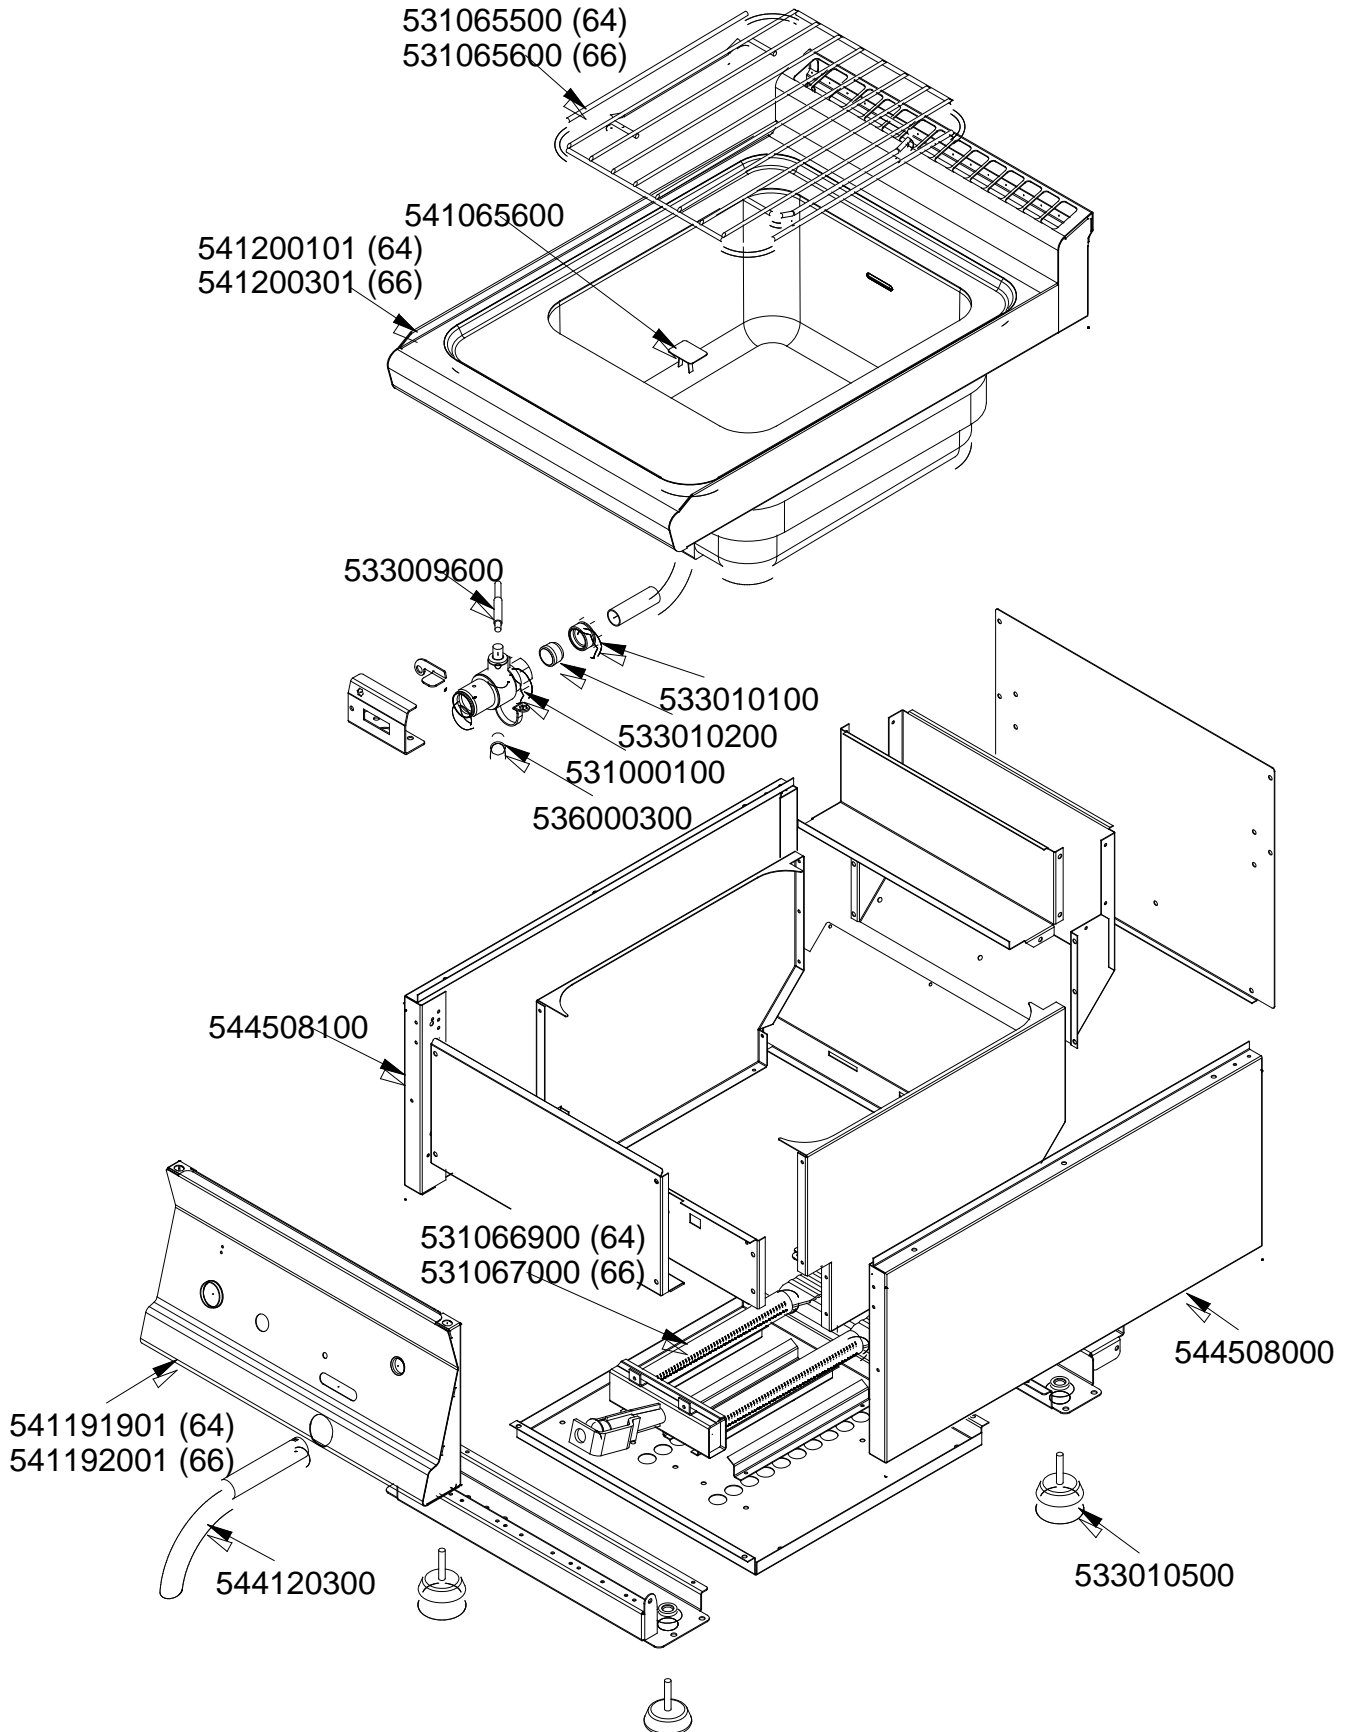

RM 600
 Platný od 1.5. 2019
 CPT-64G

Objednací kód	Popis v ENG
531064600	GRID FOR BASKET SUPPORT * CPT-64/74
541065600	DRAIN FILTER CP-E 65
544508000	RHD SIDE OF 60T APPLIANCES
537027400	TERMINAL BLOCK THREEPHASE 40A
533010200	BICONE 18S
533010100	3/4 D. 18 PIPE UNION
537035901	HEATING EL. CPT-64E 5000W 230V3
531000100	DRAIN COCK 3/4"
533009600	DRAIN COCK HANDLE
536000300	FIXED GRIP D.15*25*M6
544508100	LHD SIDE OF 60T APPLIANCES
544120300	DRAIN PIPE 22 FOR COCK 3/4"G
541188803	
541200004	
537036500	TERMINAL BLOCK 4POLES 40A SCREW-SCR
537010100	REMOTE CONTROL SWITCH 20A 230V
537062800	WATER SENSOR CENTRAL BOX 230V
533010500	LEG M10*25 D.40
-	-
-	-
-	-

CPT - 64 G, CPT - 66 G ≥10070673
 Platnost 1.5.2016 do 30.4.2019

CPT - 64 G, CPT - 66 G ≥10070673

Platnost 1.5.2016 do 30.4.2019

CPT-64G	*	**	***	****
G30-28+30mbar G31- 37mbar	533020600	533030600	533038800	531032000
G30- 50mbar	533020600	533043200	533038800	531032000
G20- 20mbar G25- 25mbar	533020700	533043100	533038800	531032000
G20- 20mbar DE-AT	533020700	533043100	533038800	531032000
G25- 20mbar	533020700	533055000	533038800	531032000
G25- 25mbar NL	533020700	533044000	533038800	531032000

CPT-66G	*	**	***	****
G30-28+30mbar G31- 37mbar	533020600	533014900	533096100	531046400
G30- 50mbar	533020600	533043800	533096100	531046400
G20- 20mbar G25- 25mbar	533020700	533056200	533096100	531046400
G20- 20mbar DE-AT	533020700	533056200	533096100	531046400
G25- 20mbar	533020700	533055800	533096100	531046400
G25- 25mbar NL	533020700	533056300	533096100	531046400