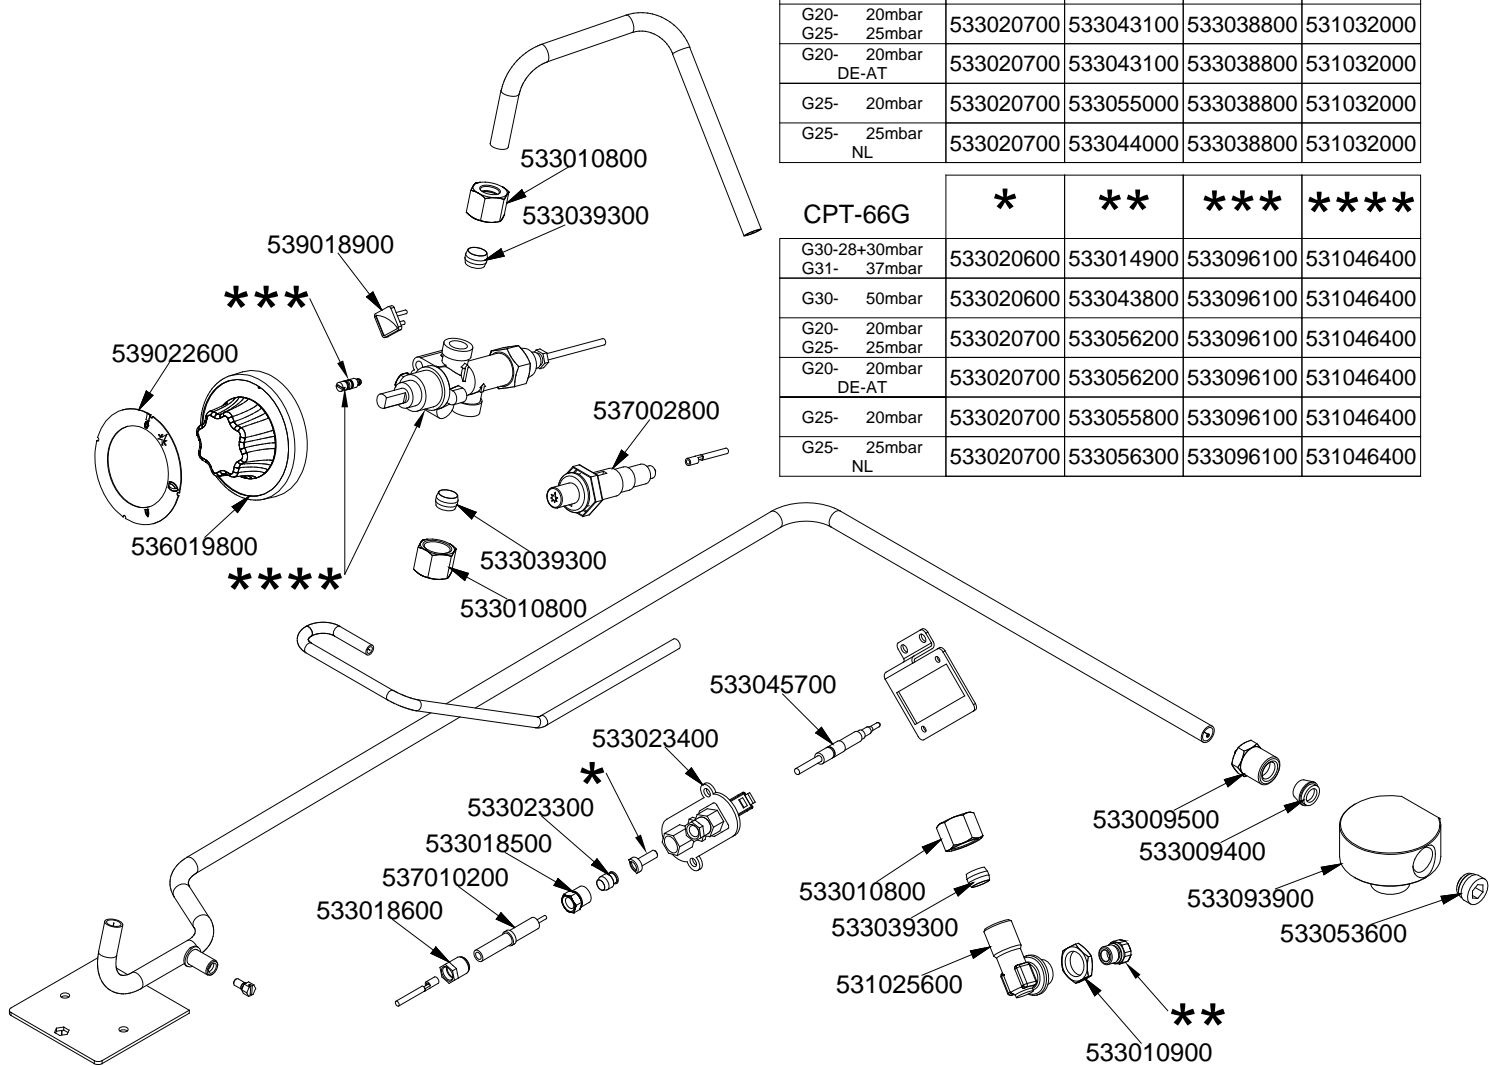

RM 600
 Platný od 1.5. 2019
 CPT-64G

Objednací kód	Popis v ENG
531064600	GRID FOR BASKET SUPPORT * CPT-64/74
541065600	DRAIN FILTER CP-E 65
544508000	RHD SIDE OF 60T APPLIANCES
537027400	TERMINAL BLOCK THREEPHASE 40A
533010200	BICONE 18S
533010100	3/4 D. 18 PIPE UNION
537035901	HEATING EL. CPT-64E 5000W 230V3
531000100	DRAIN COCK 3/4"
533009600	DRAIN COCK HANDLE
536000300	FIXED GRIP D.15*25*M6
544508100	LHD SIDE OF 60T APPLIANCES
544120300	DRAIN PIPE 22 FOR COCK 3/4"G
541188803	
541200004	
537036500	TERMINAL BLOCK 4POLES 40A SCREW-SCR
537010100	REMOTE CONTROL SWITCH 20A 230V
537062800	WATER SENSOR CENTRAL BOX 230V
533010500	LEG M10*25 D.40
-	-
-	-
-	-

CPT - 64 G, CPT - 66 G ≥10070673
 Platnost 1.5.2016 do 30.4.2019

CPT - 64 G, CPT - 66 G ≥10070673

Platnost 1.5.2016 do 30.4.2019

CPT-64G	*	**	***	****
G30-28+30mbar G31- 37mbar	533020600	533030600	533038800	531032000
G30- 50mbar	533020600	533043200	533038800	531032000
G20- 20mbar G25- 25mbar	533020700	533043100	533038800	531032000
G20- 20mbar DE-AT	533020700	533043100	533038800	531032000
G25- 20mbar	533020700	533055000	533038800	531032000
G25- 25mbar NL	533020700	533044000	533038800	531032000

CPT-66G	*	**	***	****
G30-28+30mbar G31- 37mbar	533020600	533014900	533096100	531046400
G30- 50mbar	533020600	533043800	533096100	531046400
G20- 20mbar G25- 25mbar	533020700	533056200	533096100	531046400
G20- 20mbar DE-AT	533020700	533056200	533096100	531046400
G25- 20mbar	533020700	533055800	533096100	531046400
G25- 25mbar NL	533020700	533056300	533096100	531046400