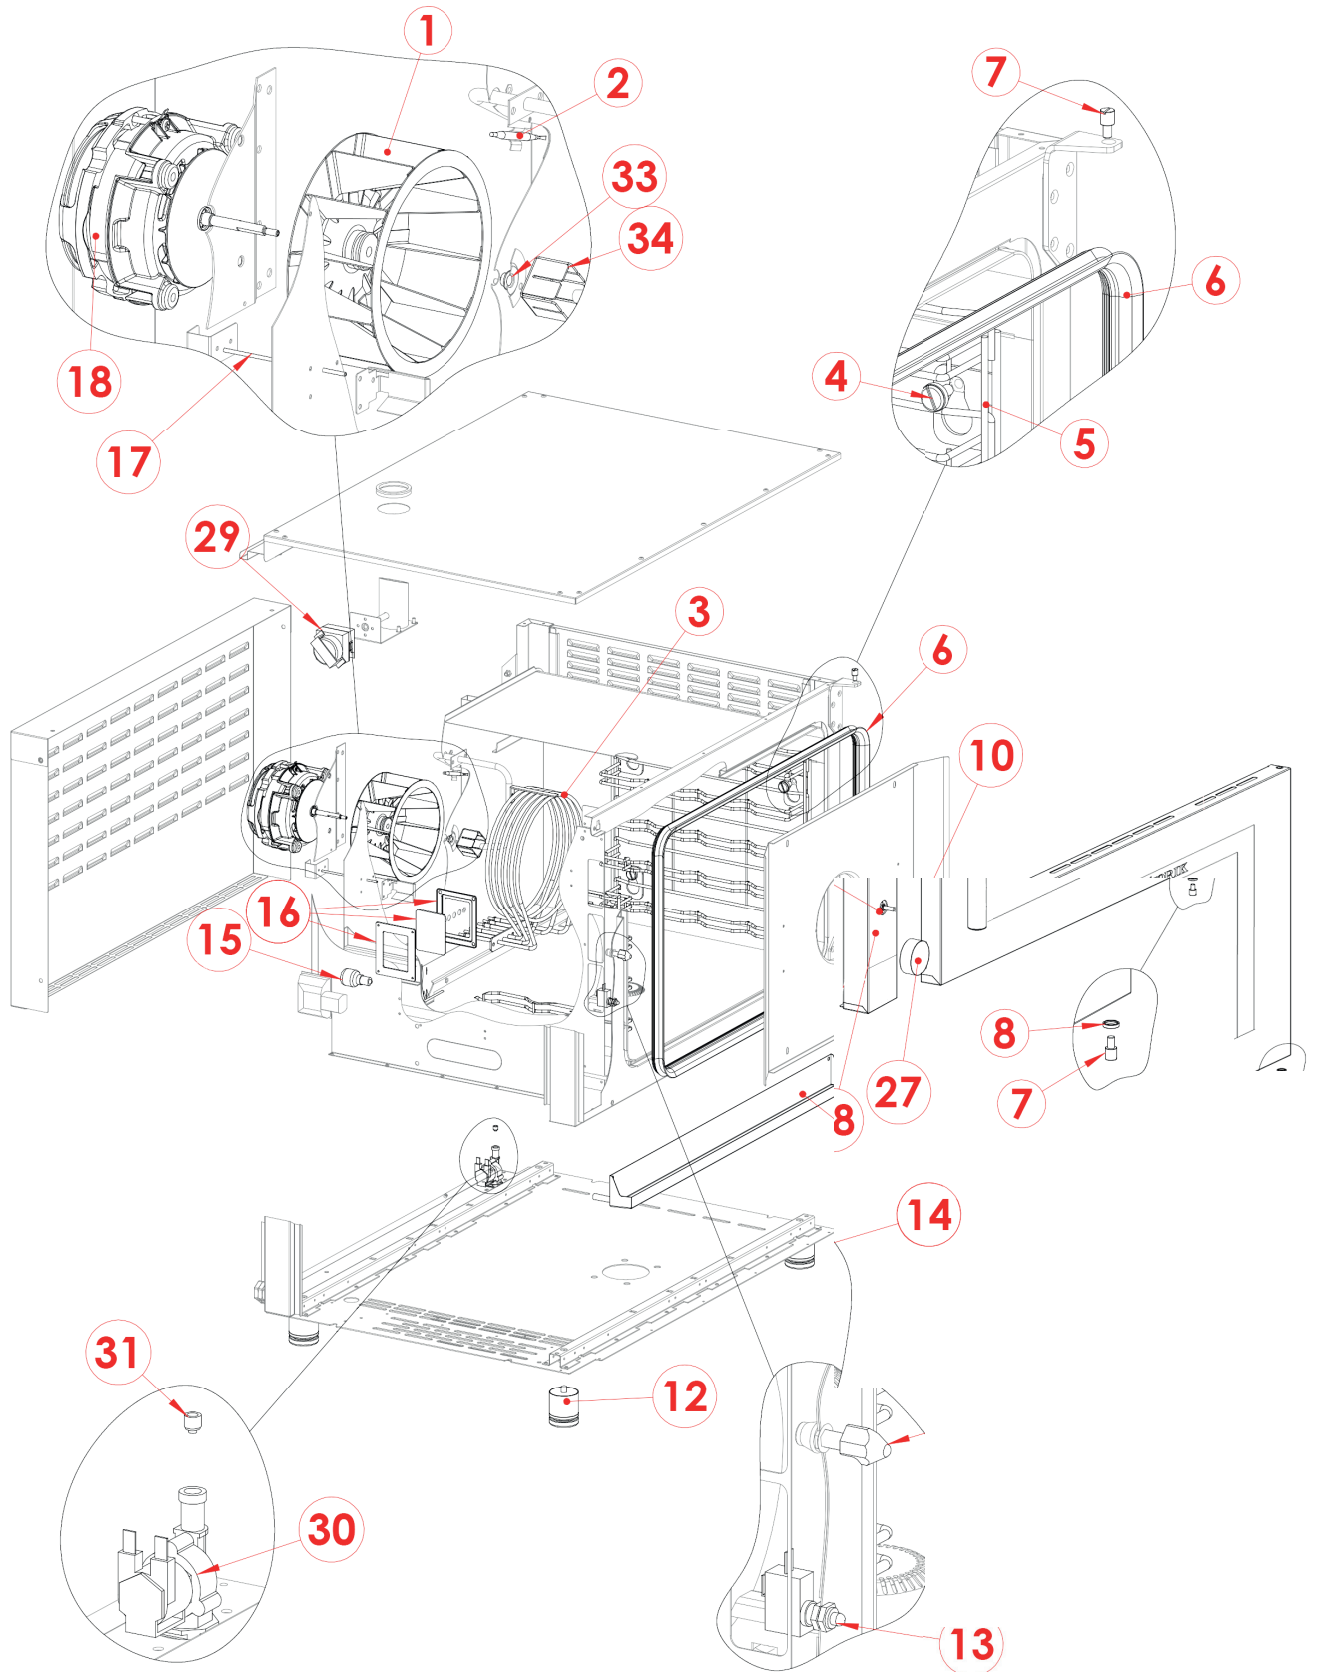

EPD 0511 E  
2017\_06

EPD 0511 E  
2017\_06

EPD 0511 E  
2017\_06

EPD 0511 E  
2017\_06

Pozice	Kód	Název
1	5901003	Ventilátor trouby s polygonálními listy
2	6010026	Bezpečnostní termostat 1-fázový na 350 °C
3	6002111	Topné těleso 6000 W
4	2019624	Pojistný kolík pro držák GN
5	2018487A	Držák GN
6	7070100	Černé těsnění
7	2021376	Pant pro dveře
8	2021377	Podložka pro dveřní pant
9	2026421	Prosklené dveře
10	2017638	Ochranná mřížka ventilátoru
11	2026341	Kolektor kondenzované vody
12	5900030	Nastavitelná nožička
13	6043080	Dveřní mikrospínač
14	5900124	Krytka
15	6061053	Světlo trouby
16	6063074	Sada těsnění světla
17	6000093	Sonda j-trubice
18	6033153	Motor 1f 0,25 ks
19	2026379	Klika dveří
20	2021352	Sklo trouby
21	6090016	Motorový kondenzátor
22	2012450	Ventilátor
23	6050577	Svorkovnice
24	6046033	Stykač 400V
25	6010195	Hlavní deska
26	6010103	Bzučák
27	2024892	Knoflík pro kódér
28	2026111	Sítotiskový polyesterový panel
29	6031013	Motor ventilu
30	6042070	Jednosměrný elektromagnetický ventil s filtrem
31	6042091	Tryska bojleru
33	6090157	Těsnění hřídele motoru
34	2018414	Vstřikovací tryska
35	6060046	Konektor sondy jádra
39	6010197	Ovládací panel ventilátoru
40	6010196	Klávesnice
41	6010136	Spínací deska ON / OFF
42	6041100	Transformátor
44	6060045	Port USB
45	6010133	Tlačítko kódéru