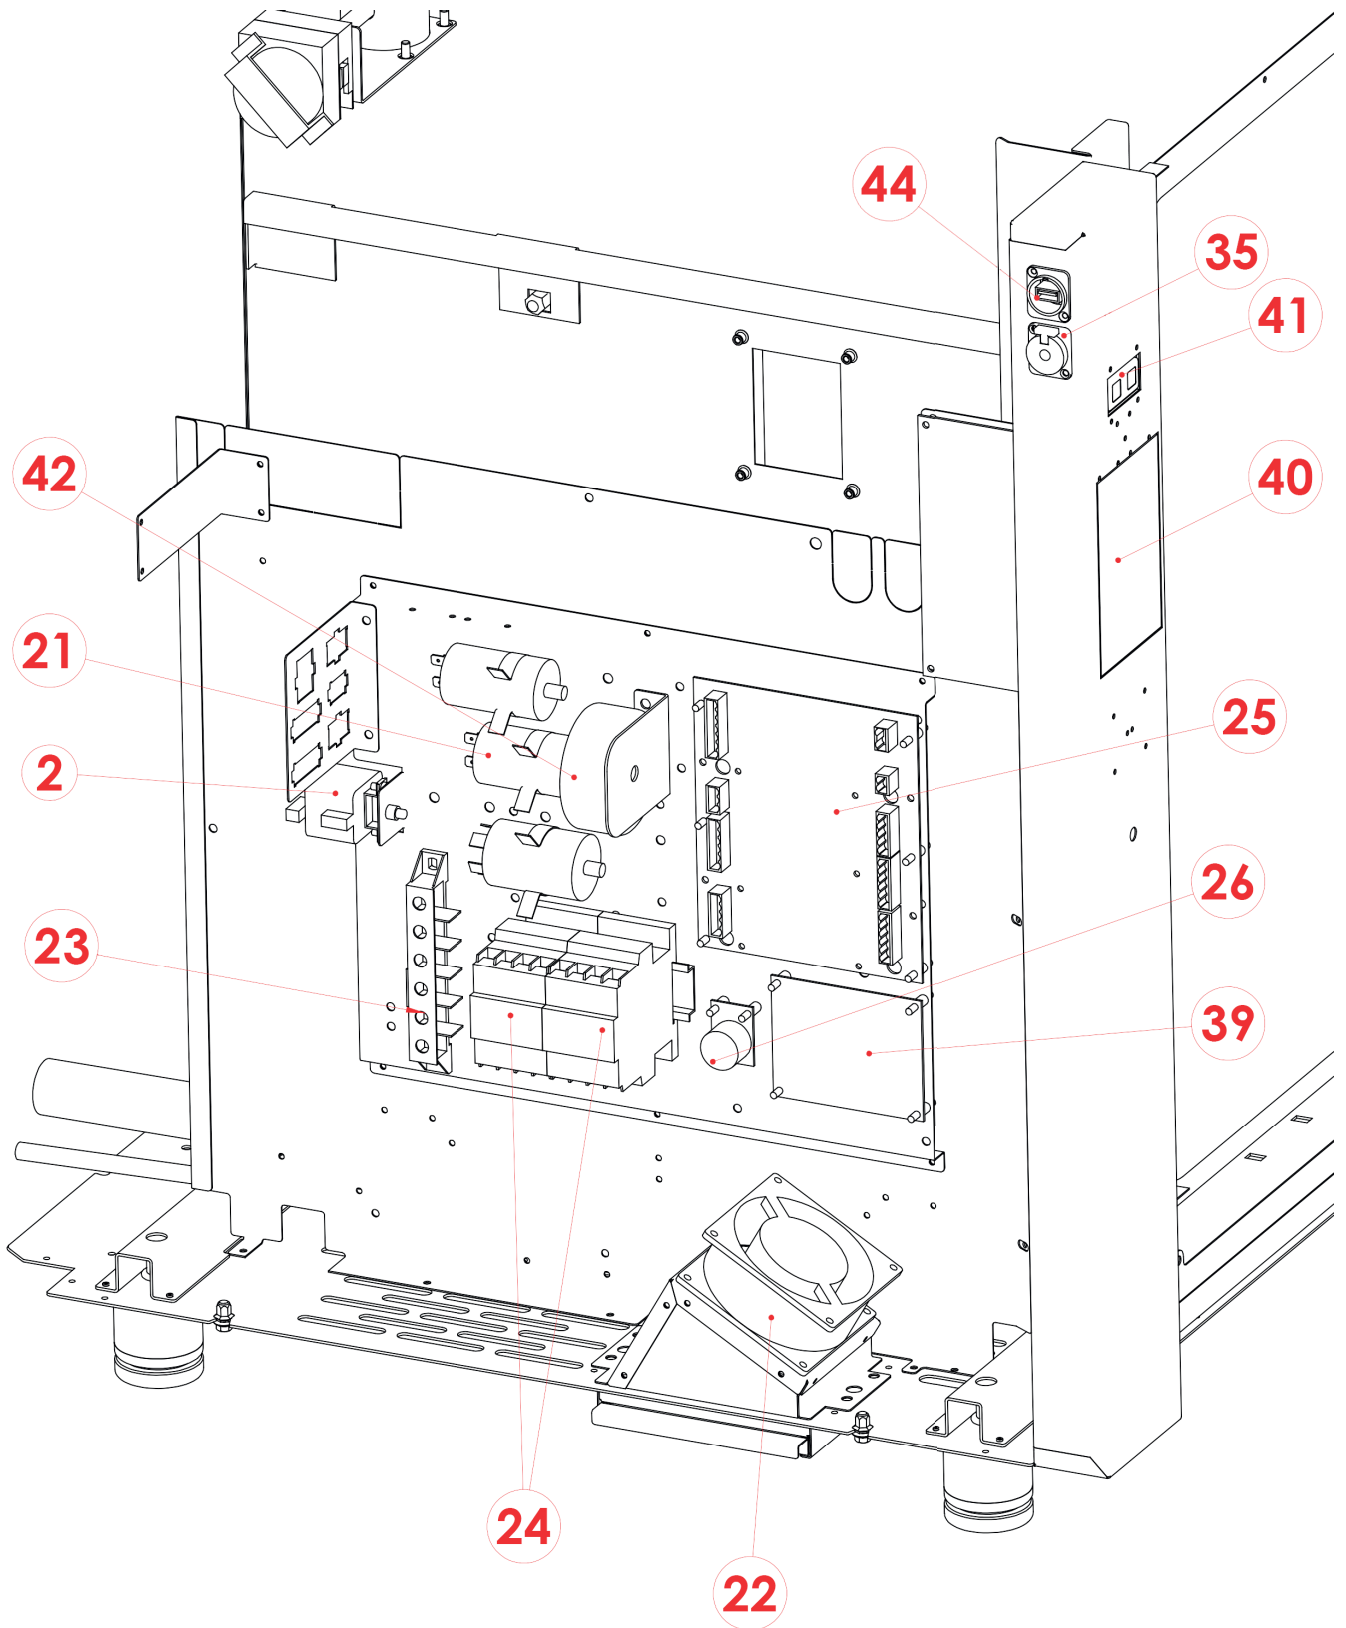

EPD 0511 E  
2017\_06

EPD 0511 E  
2017\_06

EPD 0511 E  
2017\_06

EPD 0511 E  
2017\_06

Pozice	Kód	Název
1	5901003	Ventilátor trouby s polygonálními listy
2	6010026	Bezpečnostní termostat 1-fázový na 350 °C
3	6002111	Topné těleso 6000 W
4	2019624	Pojistný kolík pro držák GN
5	2018487A	Držák GN
6	7070100	Černé těsnění
7	2021376	Pant pro dveře
8	2021377	Podložka pro dveřní pant
9	2026421	Prosklené dveře
10	2017638	Ochranná mřížka ventilátoru
11	2026341	Kolektor kondenzované vody
12	5900030	Nastavitelná nožička
13	6043080	Dveřní mikrospínač
14	5900124	Krytka
15	6061053	Světlo trouby
16	6063074	Sada těsnění světla
17	6000093	Sonda j-trubice
18	6033153	Motor 1f 0,25 ks
19	2026379	Klika dveří
20	2021352	Sklo trouby
21	6090016	Motorový kondenzátor
22	2012450	Ventilátor
23	6050577	Svorkovnice
24	6046033	Stykač 400V
25	6010195	Hlavní deska
26	6010103	Bzučák
27	2024892	Knoflík pro kódér
28	2026111	Sítotiskový polyesterový panel
29	6031013	Motor ventilu
30	6042070	Jednosměrný elektromagnetický ventil s filtrem
31	6042091	Tryska bojleru
33	6090157	Těsnění hřídele motoru
34	2018414	Vstřikovací tryska
35	6060046	Konektor sondy jádra
39	6010197	Ovládací panel ventilátoru
40	6010196	Klávesnice
41	6010136	Spínací deska ON / OFF
42	6041100	Transformátor
44	6060045	Port USB
45	6010133	Tlačítko kódéru