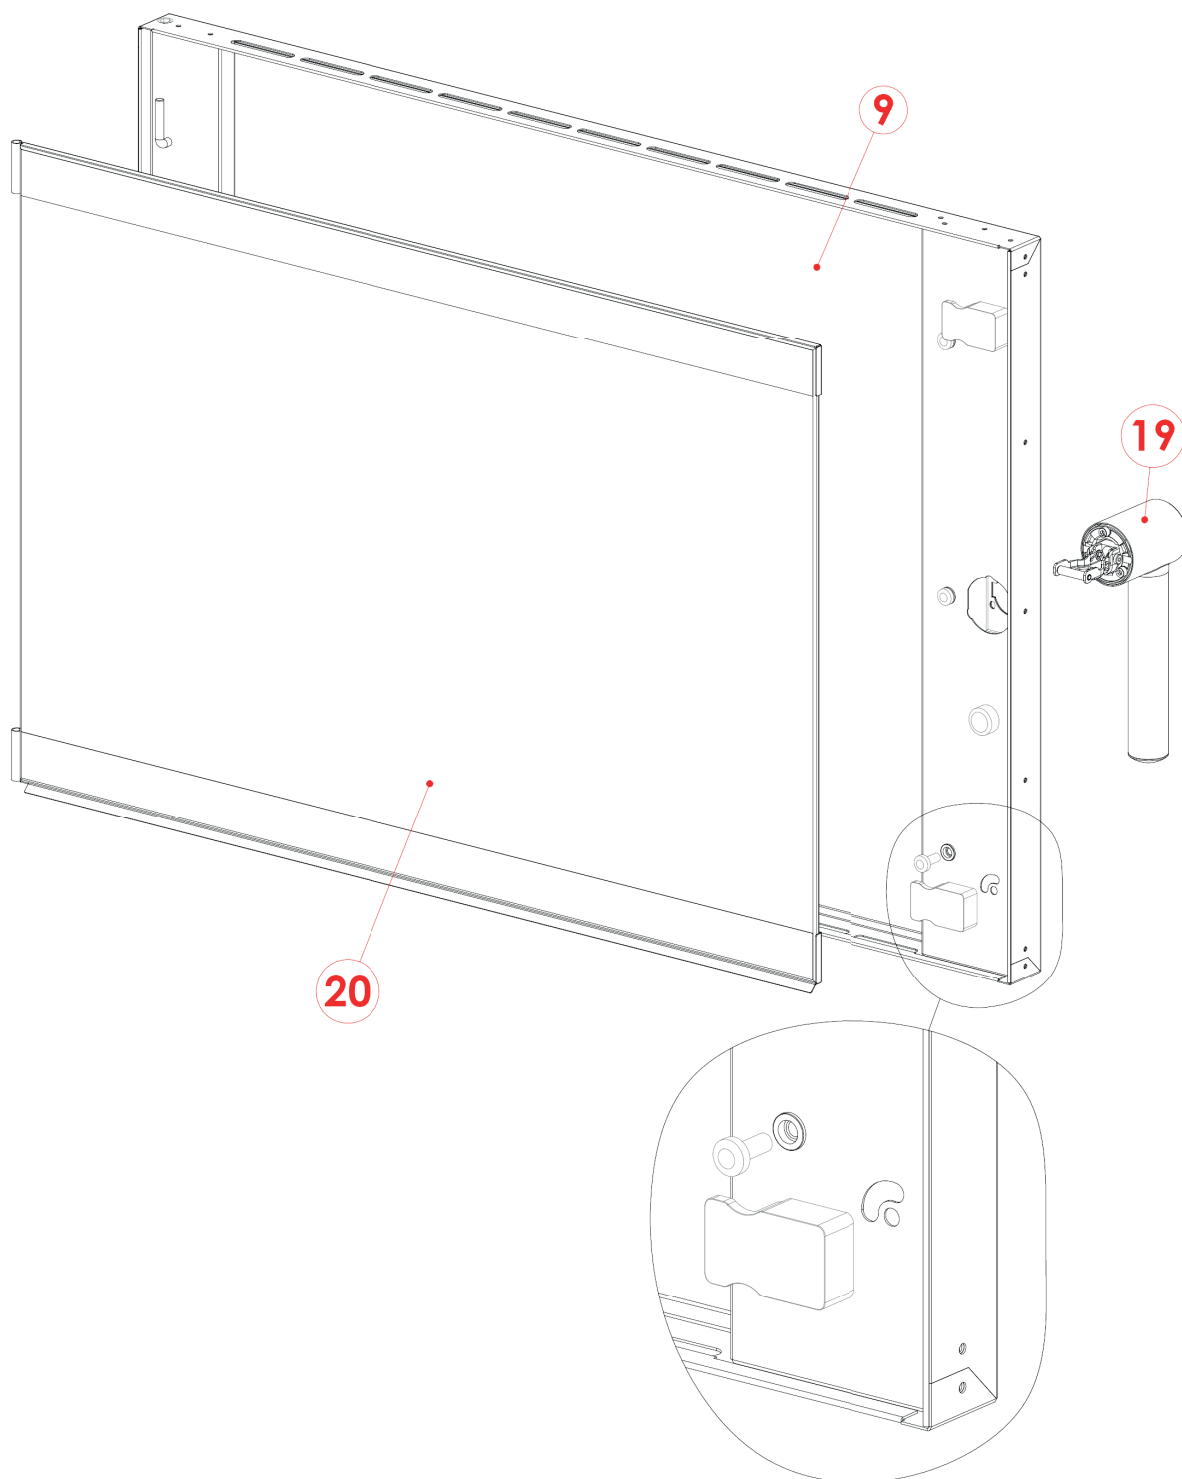

EPD 0511 E  
2017\_06

EPD 0511 E  
2017\_06

EPD 0511 E  
2017\_06

EPD 0511 E  
2017\_06

Pozice	Kód	Název
1	5901003	Ventilátor trouby s polygonálními listy
2	6010026	Bezpečnostní termostat 1-fázový na 350 °C
3	6002111	Topné těleso 6000 W
4	2019624	Pojistný kolík pro držák GN
5	2018487A	Držák GN
6	7070100	Černé těsnění
7	2021376	Pant pro dveře
8	2021377	Podložka pro dveřní pant
9	2026421	Prosklené dveře
10	2017638	Ochranná mřížka ventilátoru
11	2026341	Kolektor kondenzované vody
12	5900030	Nastavitelná nožička
13	6043080	Dveřní mikrospínač
14	5900124	Krytka
15	6061053	Světlo trouby
16	6063074	Sada těsnění světla
17	6000093	Sonda j-trubice
18	6033153	Motor 1f 0,25 ks
19	2026379	Klika dveří
20	2021352	Sklo trouby
21	6090016	Motorový kondenzátor
22	2012450	Ventilátor
23	6050577	Svorkovnice
24	6046033	Stykač 400V
25	6010195	Hlavní deska
26	6010103	Bzučák
27	2024892	Knoflík pro kódér
28	2026111	Sítotiskový polyesterový panel
29	6031013	Motor ventilu
30	6042070	Jednosměrný elektromagnetický ventil s filtrem
31	6042091	Tryska bojleru
33	6090157	Těsnění hřídele motoru
34	2018414	Vstřikovací tryska
35	6060046	Konektor sondy jádra
39	6010197	Ovládací panel ventilátoru
40	6010196	Klávesnice
41	6010136	Spínací deska ON / OFF
42	6041100	Transformátor
44	6060045	Port USB
45	6010133	Tlačítko kódéru