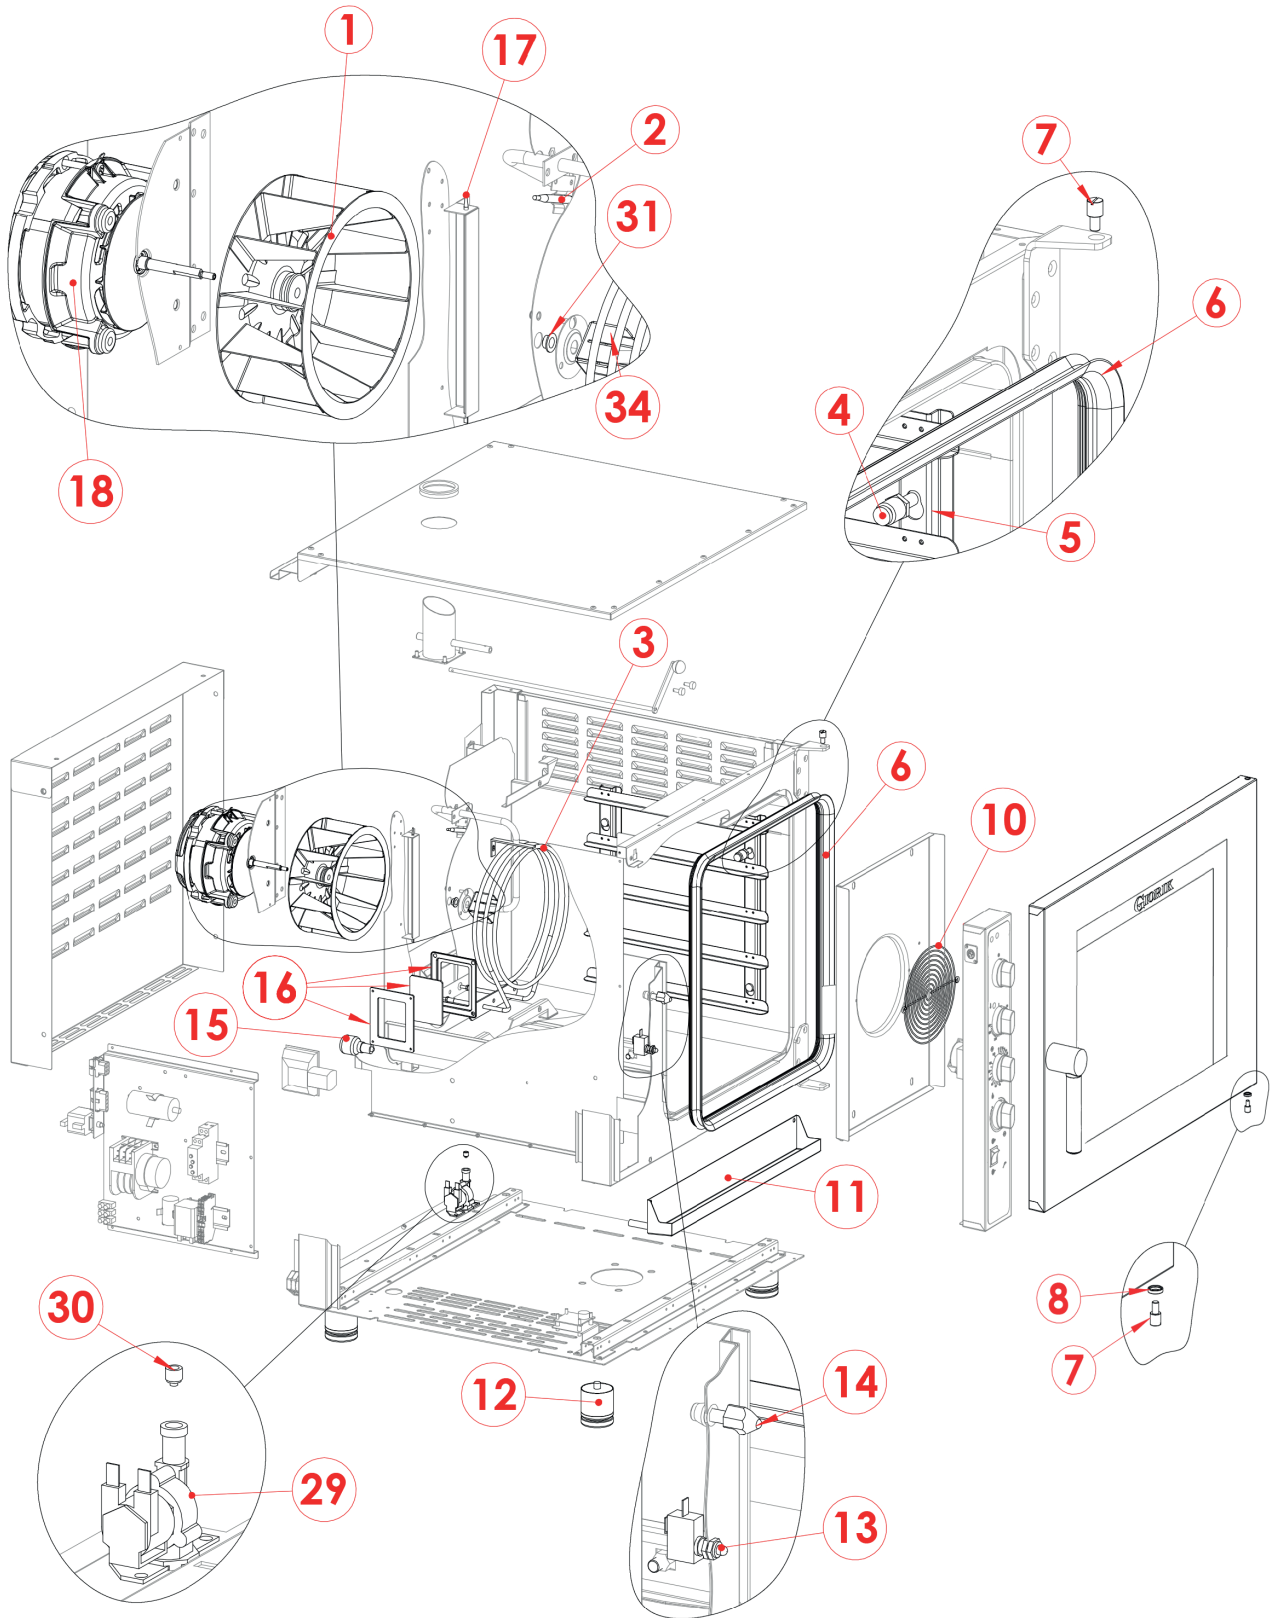

EPM 0523 E  
2017\_07

EPM 0523 E  
2017\_07

EPM 0523 E  
2017\_07

EPM 0523 E  
2017\_07

EPM 0523 E  
2017\_07

Pozice	Kód	Název
1	5901003	Ventilátor trouby s polygonálními listy
2	6010026	Bezpečnostní termostat 1-fázový na 350 °C
3	6002113	Topné těleso 3000 W
4	2020119	Pojistný kolík pro držák GN
5	2021742	Držák GN
6	7070100	Černé těsnění
7	2021376	Pant pro dveře
8	2021377	Podložka pro dveřní pant
9	2026506	Prosklené dveře
10	2017638	Ochranná mřížka ventilátoru
11	2026531	Kolektor kondenzované vody
12	5900030	Nastavitelná nožička
13	6043080	Dveřní mikrospínač
14	5900124	Krytka
15	6061053	Světlo trouby
16	6063074	Sada těsnění světla
17	6010029	Hlavní termostat
18	6033154	Motor 1f 0,25 ks
19	2026379	Klika dveří
20	2021748	Sklo trouby
21	2026200	Plastový ovládací knoflík
22	6061073	Fluorescenční kontrolní světlo (zelené)
23	6061072	Neonové kontrolní světlo (oranžové)
24	6032059	Časovač
25	6090023	Motorový kondenzátor
26	6041014	Relé
27	6031016	Rotorový měnič motoru
28	6010090	Elektronická bzučáková deska
29	6042070	Jednosměrný elektromagnetický ventil s filtrem
30	6042091	Tryska bojleru
31	6090157	Těsnění hřídele motoru
32	6032033	2-rychlostní spínač
33	6031023	Regulátor energie 16A 220V
34	2018414	Vstříkovací tryska
35	6030027	Přepínač 5x16A 4P
36	6042056	Časový spínač