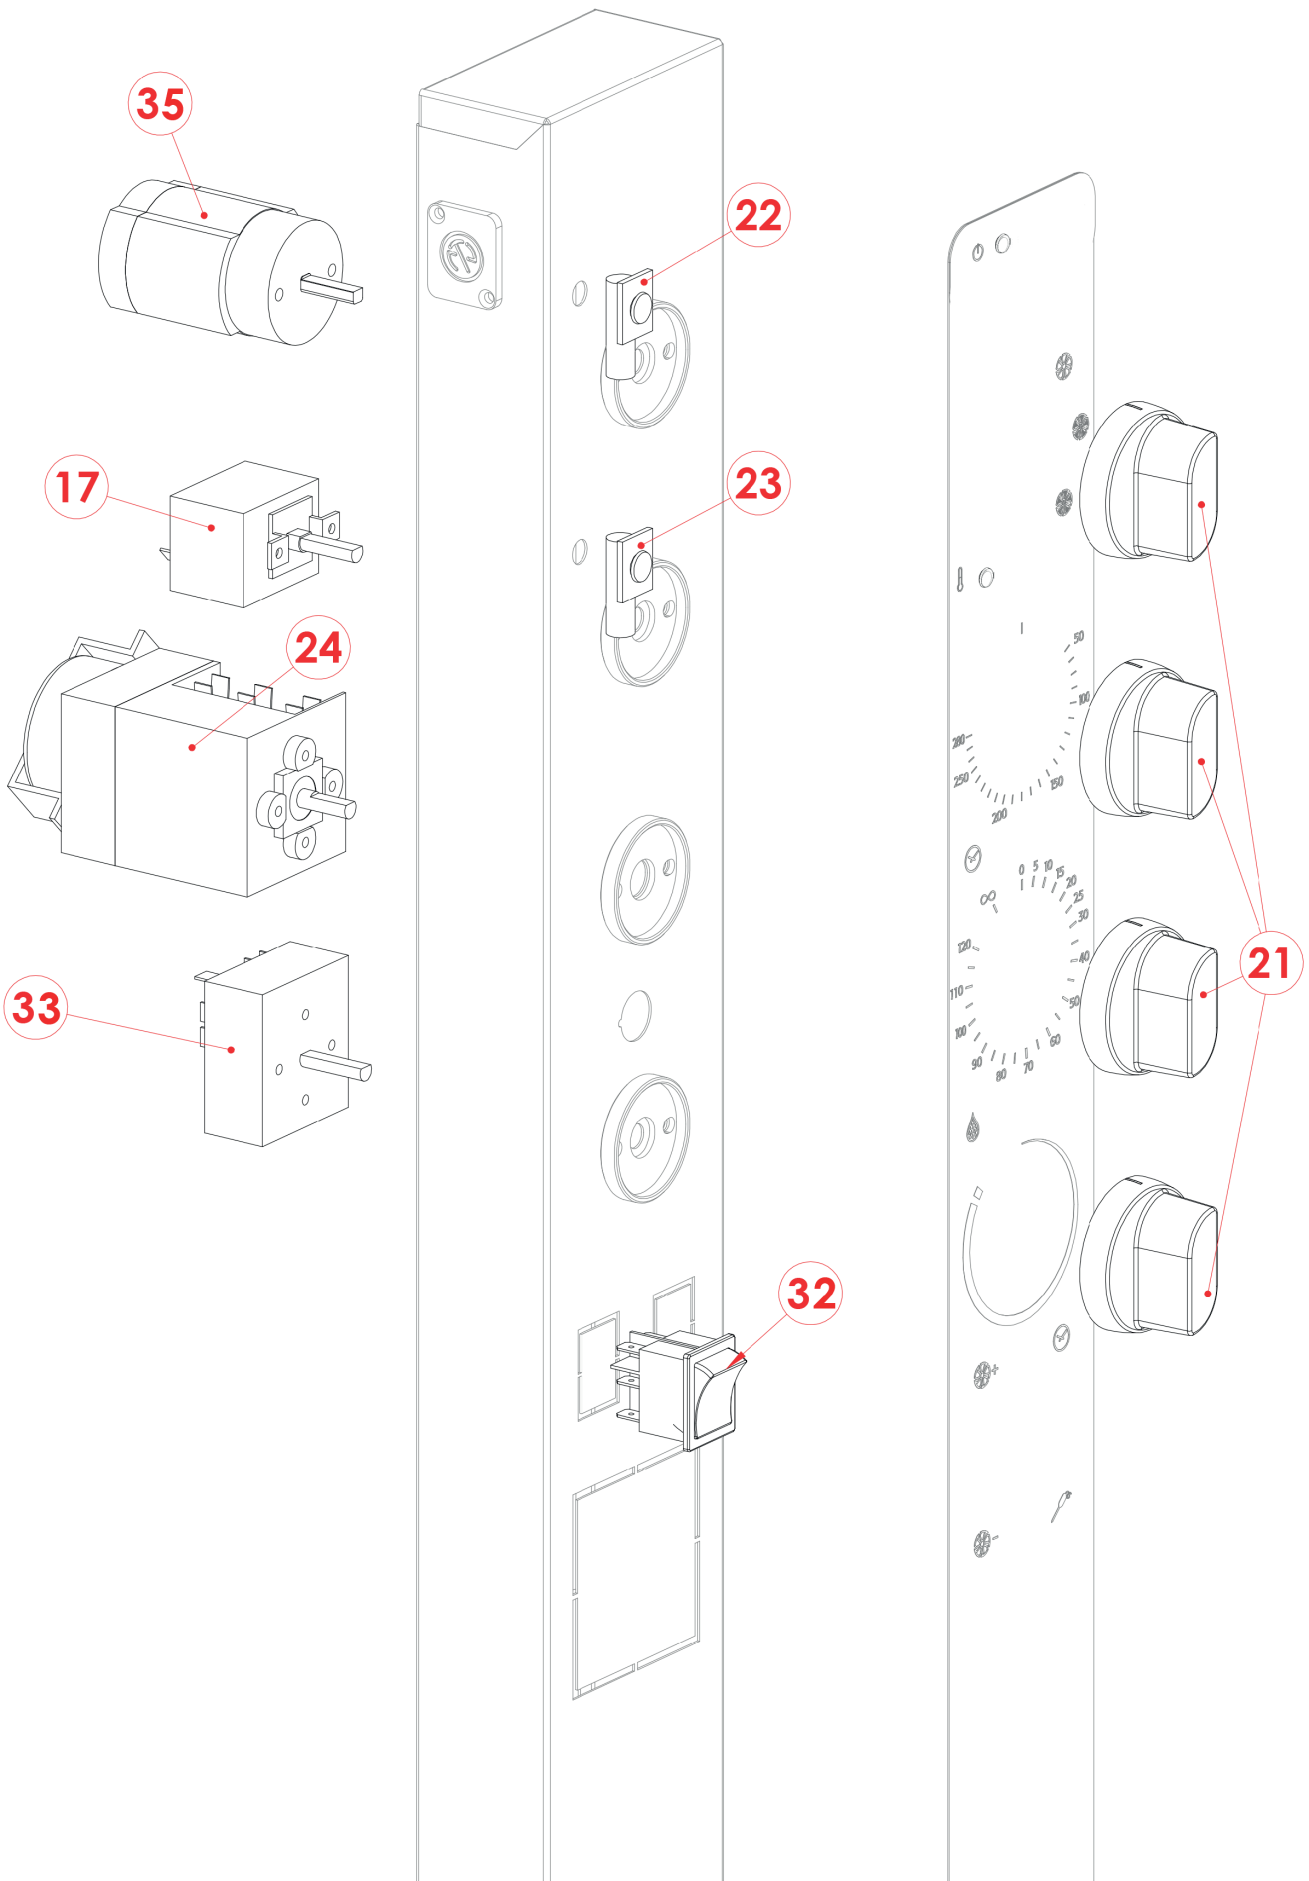

EPM 0523 E  
2017\_07

EPM 0523 E  
2017\_07

EPM 0523 E  
2017\_07

EPM 0523 E  
2017\_07

EPM 0523 E  
2017\_07

Pozice	Kód	Název
1	5901003	Ventilátor trouby s polygonálními listy
2	6010026	Bezpečnostní termostat 1-fázový na 350 °C
3	6002113	Topné těleso 3000 W
4	2020119	Pojistný kolík pro držák GN
5	2021742	Držák GN
6	7070100	Černé těsnění
7	2021376	Pant pro dveře
8	2021377	Podložka pro dveřní pant
9	2026506	Prosklené dveře
10	2017638	Ochranná mřížka ventilátoru
11	2026531	Kolektor kondenzované vody
12	5900030	Nastavitelná nožička
13	6043080	Dveřní mikrospínač
14	5900124	Krytka
15	6061053	Světlo trouby
16	6063074	Sada těsnění světla
17	6010029	Hlavní termostat
18	6033154	Motor 1f 0,25 ks
19	2026379	Klika dveří
20	2021748	Sklo trouby
21	2026200	Plastový ovládací knoflík
22	6061073	Fluorescenční kontrolní světlo (zelené)
23	6061072	Neonové kontrolní světlo (oranžové)
24	6032059	Časovač
25	6090023	Motorový kondenzátor
26	6041014	Relé
27	6031016	Rotorový měnič motoru
28	6010090	Elektronická bzučáková deska
29	6042070	Jednosměrný elektromagnetický ventil s filtrem
30	6042091	Tryska bojleru
31	6090157	Těsnění hřídele motoru
32	6032033	2-rychlostní spínač
33	6031023	Regulátor energie 16A 220V
34	2018414	Vstříkovací tryska
35	6030027	Přepínač 5x16A 4P
36	6042056	Časový spínač