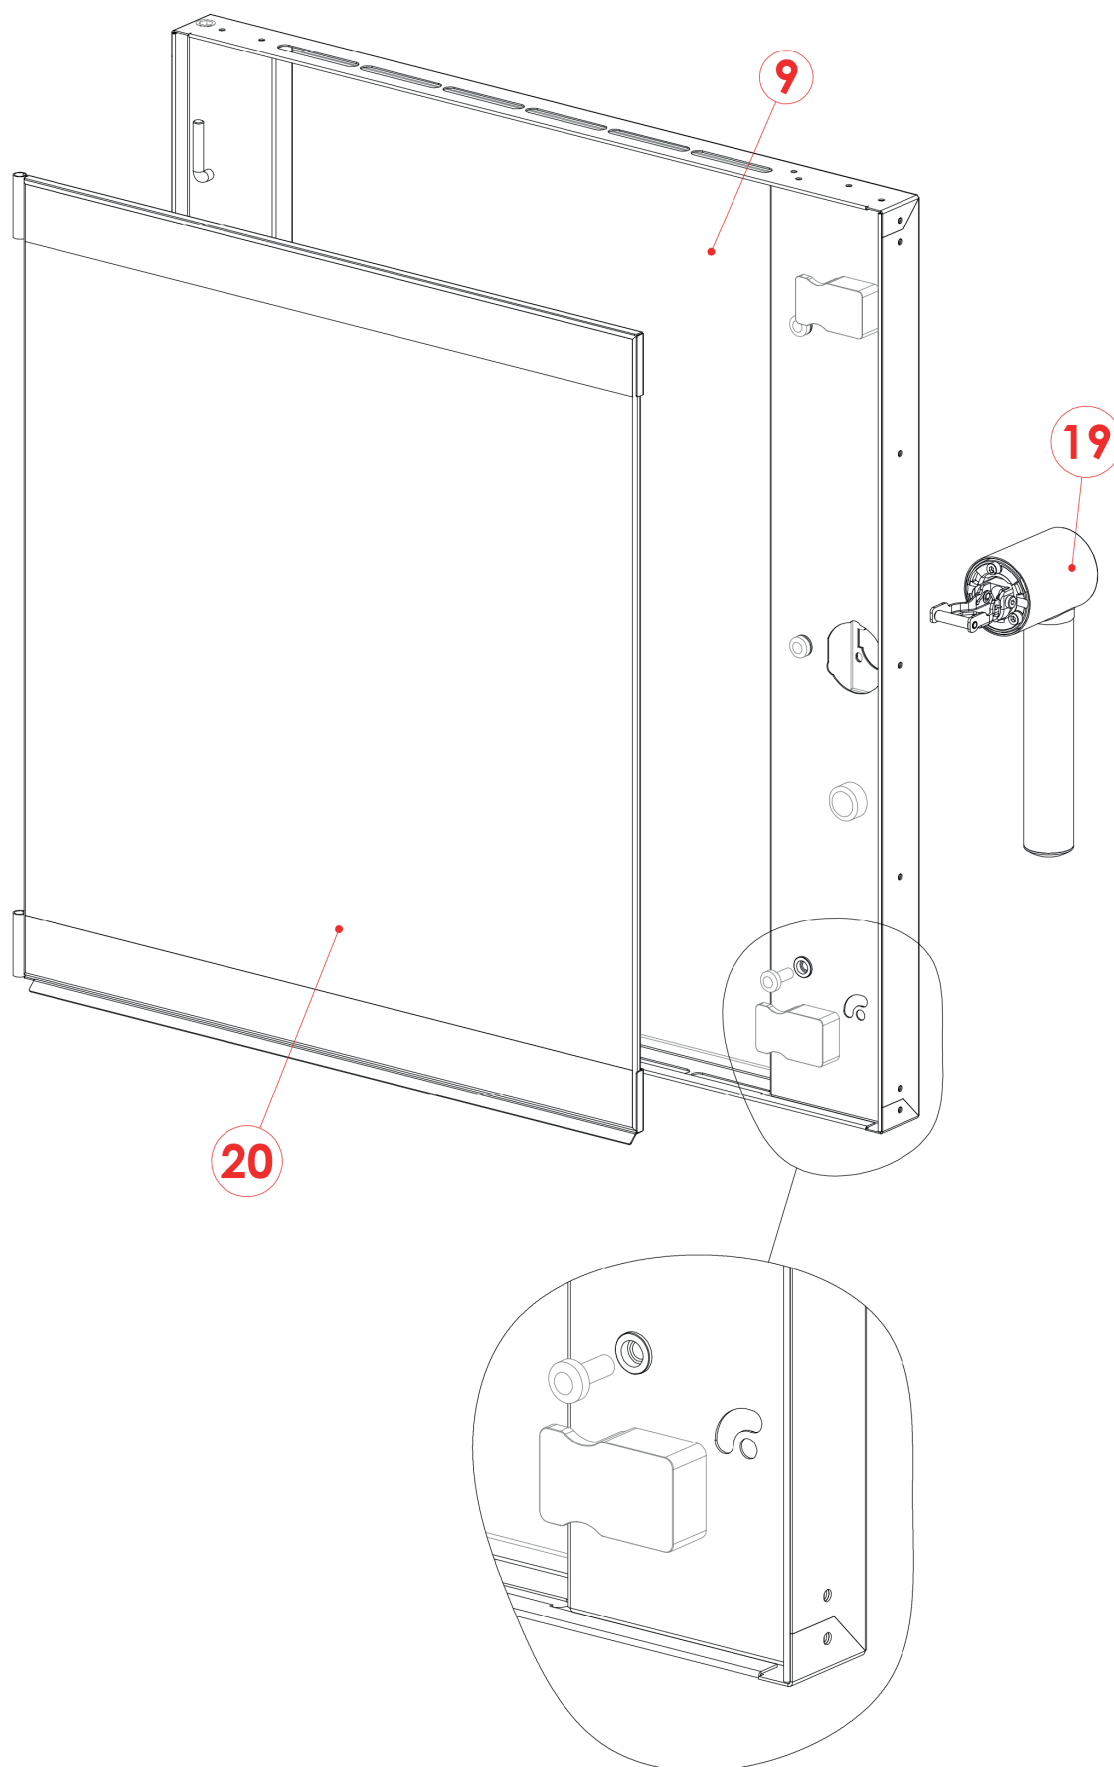

EPM 0523 E  
2017\_07

EPM 0523 E  
2017\_07

EPM 0523 E  
2017\_07

EPM 0523 E  
2017\_07

EPM 0523 E  
2017\_07

Pozice	Kód	Název
1	5901003	Ventilátor trouby s polygonálními listy
2	6010026	Bezpečnostní termostat 1-fázový na 350 °C
3	6002113	Topné těleso 3000 W
4	2020119	Pojistný kolík pro držák GN
5	2021742	Držák GN
6	7070100	Černé těsnění
7	2021376	Pant pro dveře
8	2021377	Podložka pro dveřní pant
9	2026506	Prosklené dveře
10	2017638	Ochranná mřížka ventilátoru
11	2026531	Kolektor kondenzované vody
12	5900030	Nastavitelná nožička
13	6043080	Dveřní mikrospínač
14	5900124	Krytka
15	6061053	Světlo trouby
16	6063074	Sada těsnění světla
17	6010029	Hlavní termostat
18	6033154	Motor 1f 0,25 ks
19	2026379	Klika dveří
20	2021748	Sklo trouby
21	2026200	Plastový ovládací knoflík
22	6061073	Fluorescenční kontrolní světlo (zelené)
23	6061072	Neonové kontrolní světlo (oranžové)
24	6032059	Časovač
25	6090023	Motorový kondenzátor
26	6041014	Relé
27	6031016	Rotorový měnič motoru
28	6010090	Elektronická bzučáková deska
29	6042070	Jednosměrný elektromagnetický ventil s filtrem
30	6042091	Tryska bojleru
31	6090157	Těsnění hřídele motoru
32	6032033	2-rychlostní spínač
33	6031023	Regulátor energie 16A 220V
34	2018414	Vstříkovací tryska
35	6030027	Přepínač 5x16A 4P
36	6042056	Časový spínač