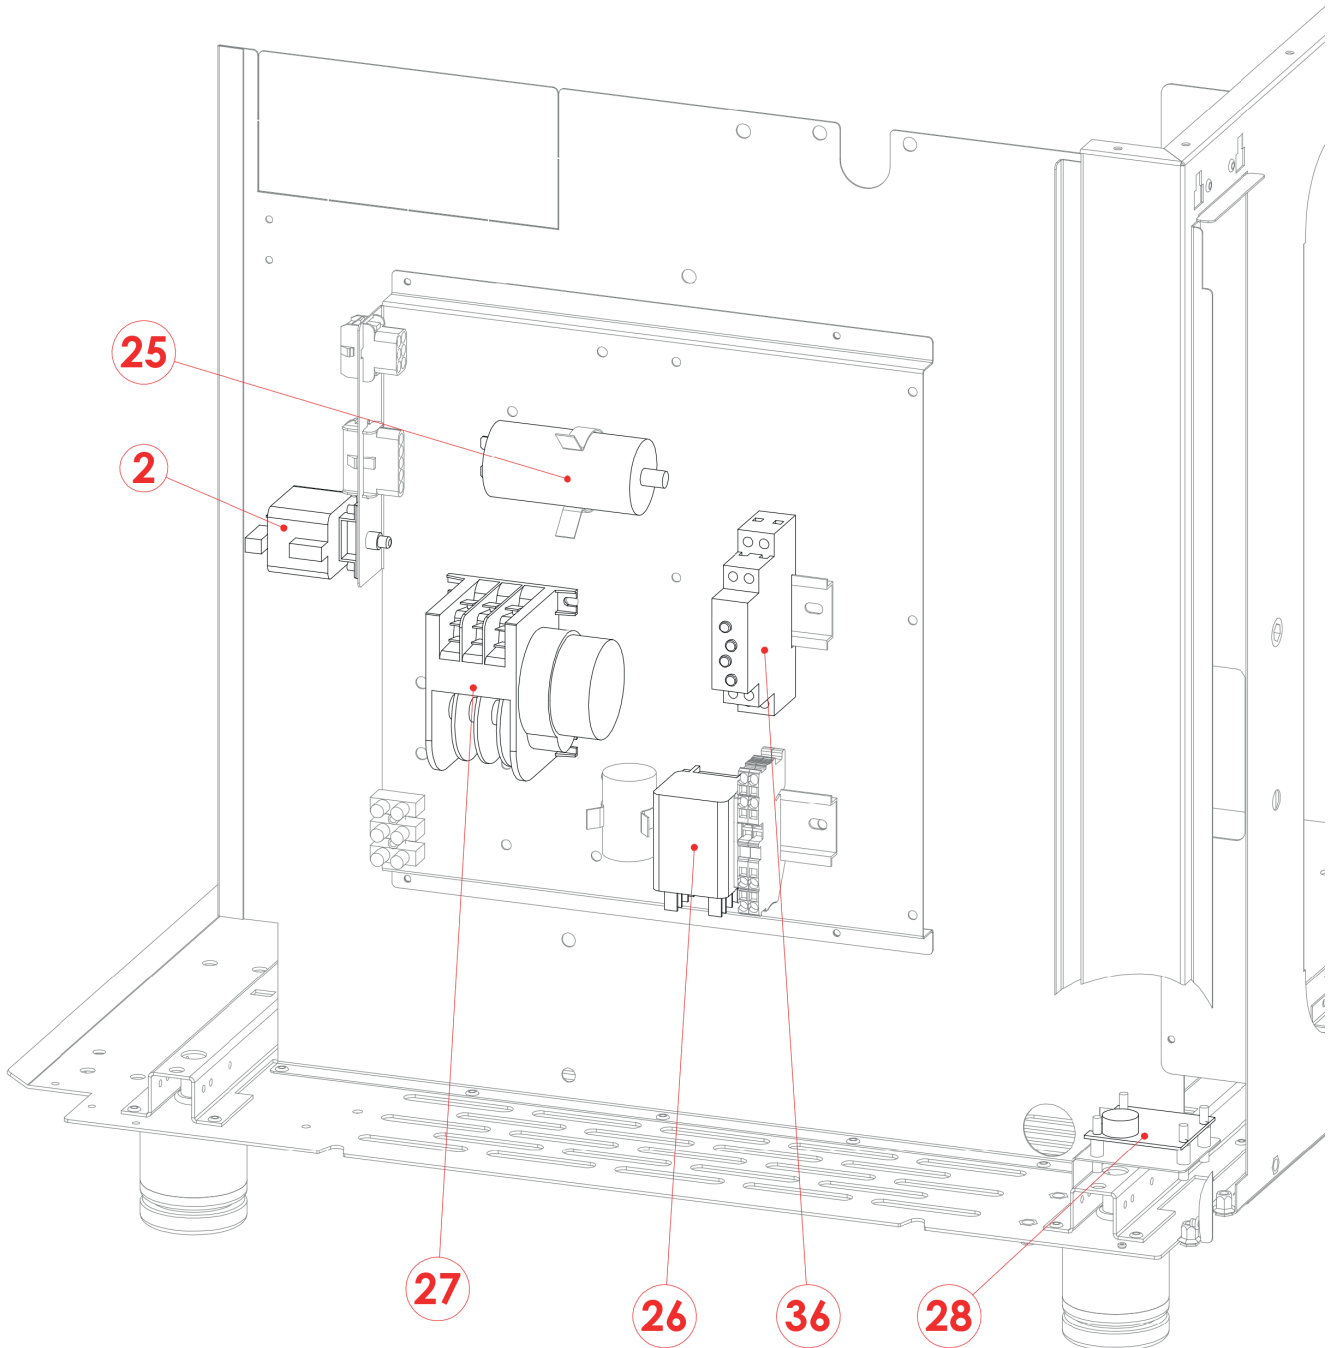

EPM 0523 E  
2017\_07

EPM 0523 E  
2017\_07

EPM 0523 E  
2017\_07

EPM 0523 E  
2017\_07

EPM 0523 E  
2017\_07

Pozice	Kód	Název
1	5901003	Ventilátor trouby s polygonálními listy
2	6010026	Bezpečnostní termostat 1-fázový na 350 °C
3	6002113	Topné těleso 3000 W
4	2020119	Pojistný kolík pro držák GN
5	2021742	Držák GN
6	7070100	Černé těsnění
7	2021376	Pant pro dveře
8	2021377	Podložka pro dveřní pant
9	2026506	Prosklené dveře
10	2017638	Ochranná mřížka ventilátoru
11	2026531	Kolektor kondenzované vody
12	5900030	Nastavitelná nožička
13	6043080	Dveřní mikrospínač
14	5900124	Krytka
15	6061053	Světlo trouby
16	6063074	Sada těsnění světla
17	6010029	Hlavní termostat
18	6033154	Motor 1f 0,25 ks
19	2026379	Klika dveří
20	2021748	Sklo trouby
21	2026200	Plastový ovládací knoflík
22	6061073	Fluorescenční kontrolní světlo (zelené)
23	6061072	Neonové kontrolní světlo (oranžové)
24	6032059	Časovač
25	6090023	Motorový kondenzátor
26	6041014	Relé
27	6031016	Rotorový měnič motoru
28	6010090	Elektronická bzučáková deska
29	6042070	Jednosměrný elektromagnetický ventil s filtrem
30	6042091	Tryska bojleru
31	6090157	Těsnění hřídele motoru
32	6032033	2-rychlostní spínač
33	6031023	Regulátor energie 16A 220V
34	2018414	Vstříkovací tryska
35	6030027	Přepínač 5x16A 4P
36	6042056	Časový spínač