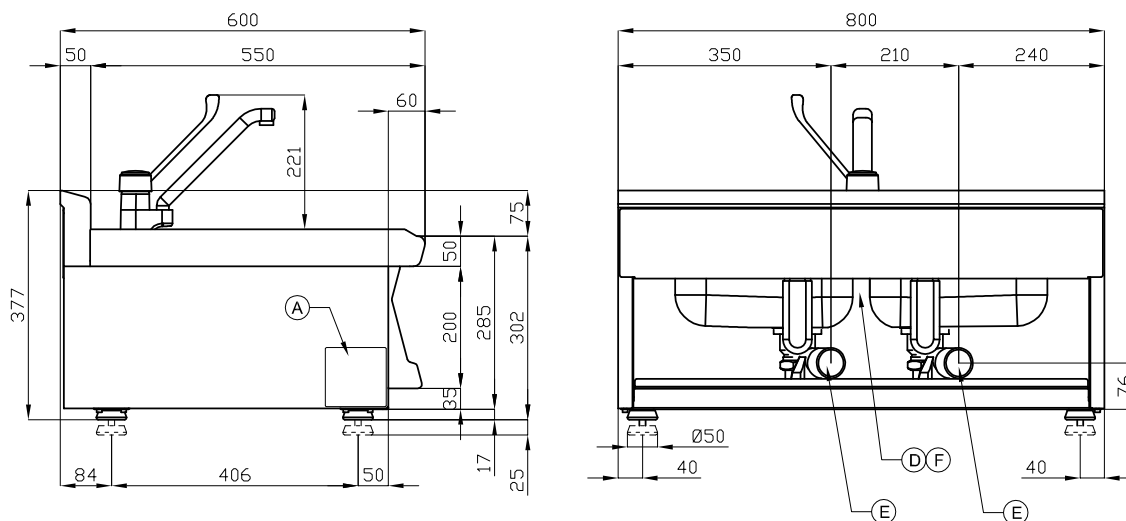

Technický list

Vlastnosti produktu

Model	Sap kód	00002103
LAT-68	Skupina artiklů	Příslušenství

- Materiál: AISI 304 vrchní deska i opláštění
- Šířka vnitřní části zařízení [mm]: 290
- Hloubka vnitřní části zařízení [mm]: 350
- Výška vnitřní části zařízení [mm]: 140

Technický list

Technický výkres

Model	Sap kód	00002103
LAT-68	Skupina artiklů	Příslušenství

A	Data plate		D	Cold water connection	3/8" F
E	Water drainage	Ø50mm	F	Hot water connection	3/8" F

Technický list

830

8. Hloubka brutto [mm]:

690

9. Výška brutto [mm]:

610

10. Hmotnost brutto [kg]:

32.00

11. Materiál:

AISI 304 vrchní deska i opláštění

12. Šířka vnitřní části zařízení [mm]:

290

13. Hloubka vnitřní části zařízení [mm]:

350

14. Výška vnitřní části zařízení [mm]:

140