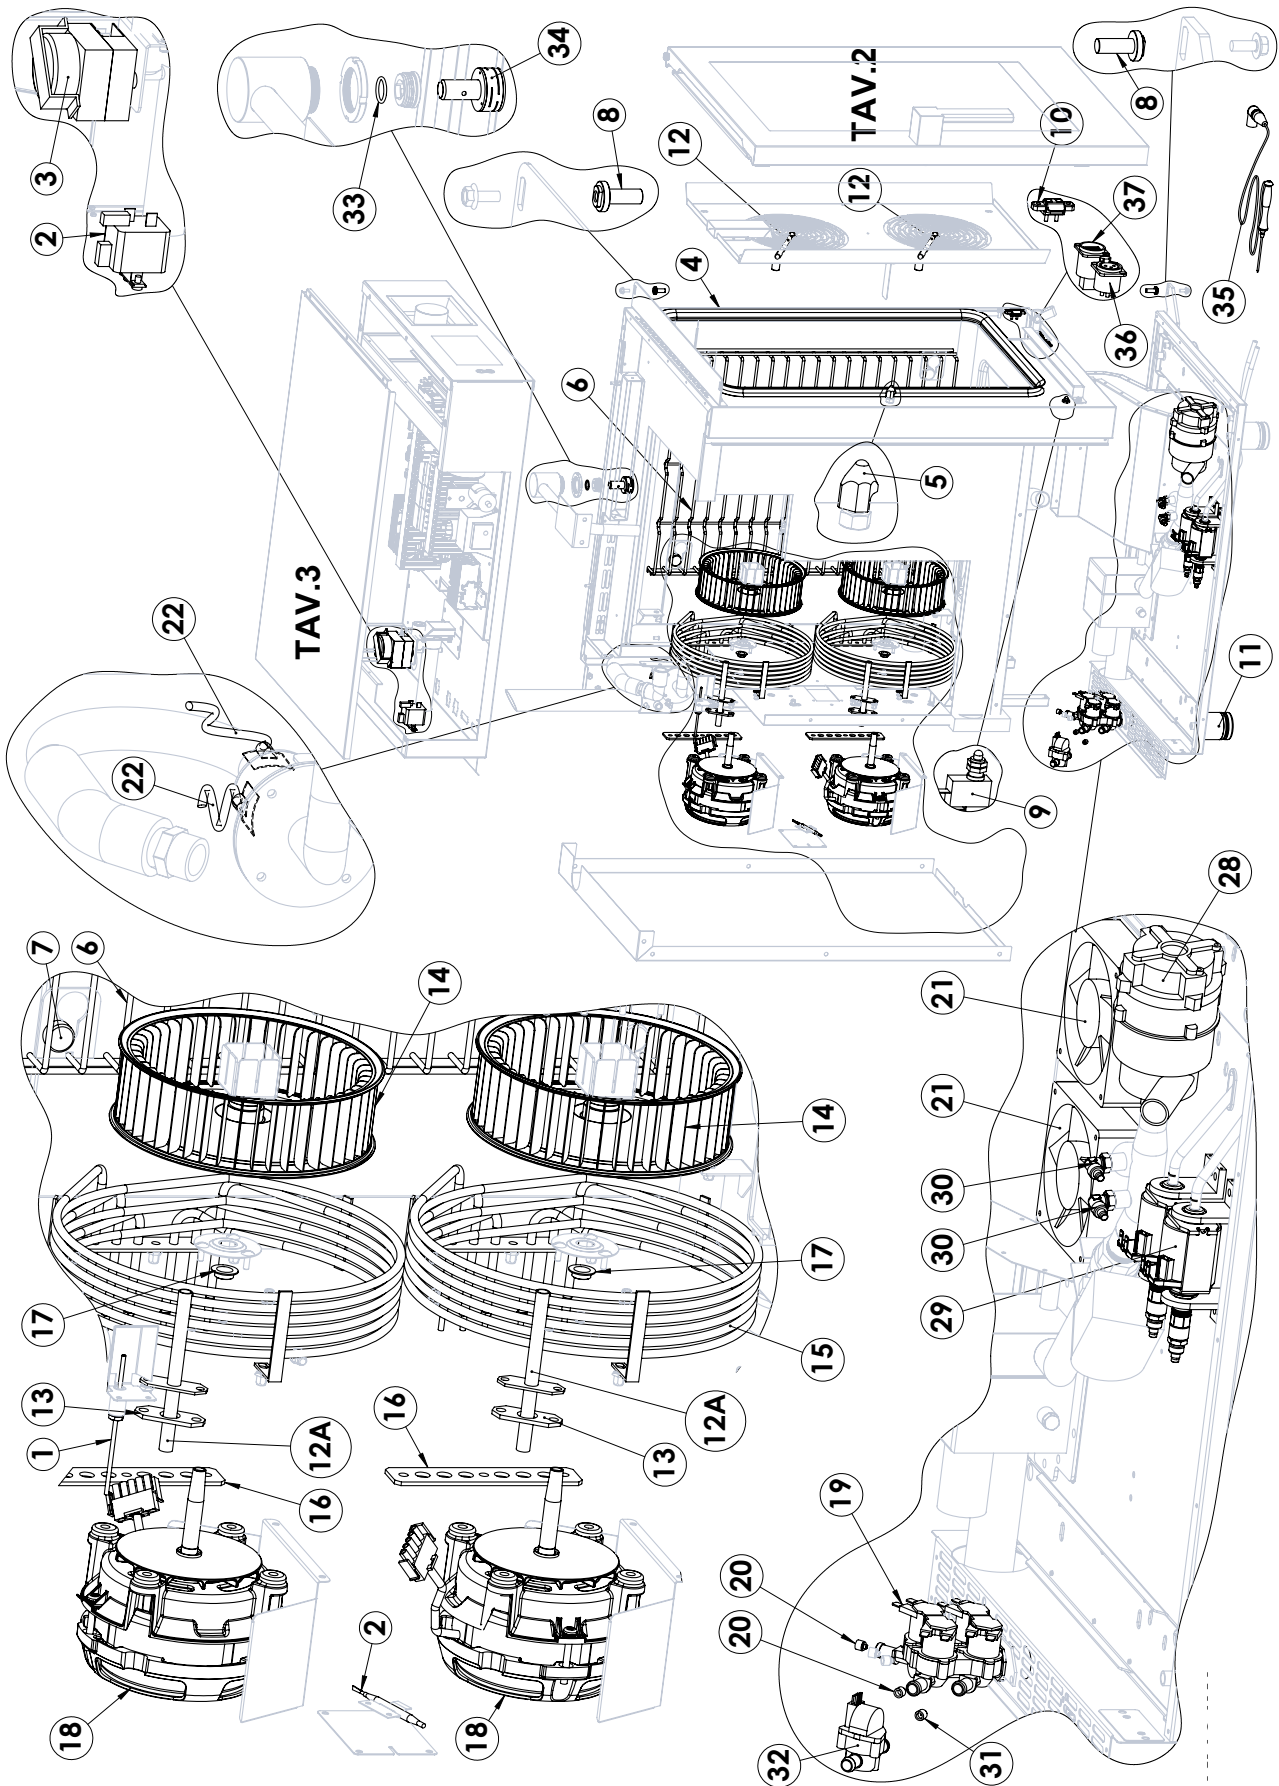

MSTBD 1011 E  
2019\_05  
01

MSTBD 1011 E  
2019\_05  
02

MSTBD 1011 E  
2019\_05  
03

MSTBD 1011 E  
2019\_05

Pozice	Název	Kód
1	Temperature probe	6000093
2	Safety thermostat	6010026
3	Motor for valve	6031013
4	Black oven seal	7070100
5	Locking dog	5900124
6	Grids rack	2022738
7	Bearing pin for grids rack	2022579
8	spindle for door	2023277
9	Door microswitch	6043080
10	Door light connector	2025251
11	Adjustable foot	5900030
12	Humidifier pipe	2022905
12A	Humidifier pipe	2022900
13	Humidifier pipe seal	2027809
14	Oven fan 200x61	5901120
15	Heating element 6600 W 230V	6002173
16	Resistance seal	2027323
17	Motor shaft seal	6090171
18	Motor 3ph	6033156
19	Solenoid valve for water	6042109
20	Nozzle for humidifying pipe	6042091
21	Fan	6033175
22	Umidity probe	6000111
28	Pump for washing system	6042139
29	Detergent pump / Rinse pump	6042140
30	Sst elbow 1/8	7050331
31	Nozzle for washing system	6042087
32	Flow meter	6042122
33	O-ring for diffuser washing system	6090138
34	Diffuser washing system	2027715
35	Core probe	6000124
36	Core probe connector	6000125
37	USB 2.0	6060045
38dx	Complete door DX with glass	2027752
38sx	Complete door SX with glass	
39	Screen-printed glass panel for oven (assembled)	2022817
40	Complete Door Handle	2026379
41	Cap for door microswitch	2022746
42	Galss bumper	2021521
43	Caps for basin	2012707
44	Door light connector	2025007
45	Door light	2027673
46	Knob for encoder	2024892

MSTBD 1011 E  
2019\_05

Pozice	Název	Kód
47	Encoder push	6010133
48	Oven Keyboard	6010205
49	Keyboard ON/OFF	6010136
50	Trasformer 230V/24V AC	6041100
51	Power relay	6041008
52	Fuse 8A-T	6060112
53	Fuse 3,15A-T	6060101
54	Contactora 9A	6046033
55	Fuse 10A-T	6060111
56	Oven main board	6010195
57	Buzzer	6010103
58	Inverter for motor	6010202
59	Light trasformer	6041099
60	Boiler expansion board	6010153