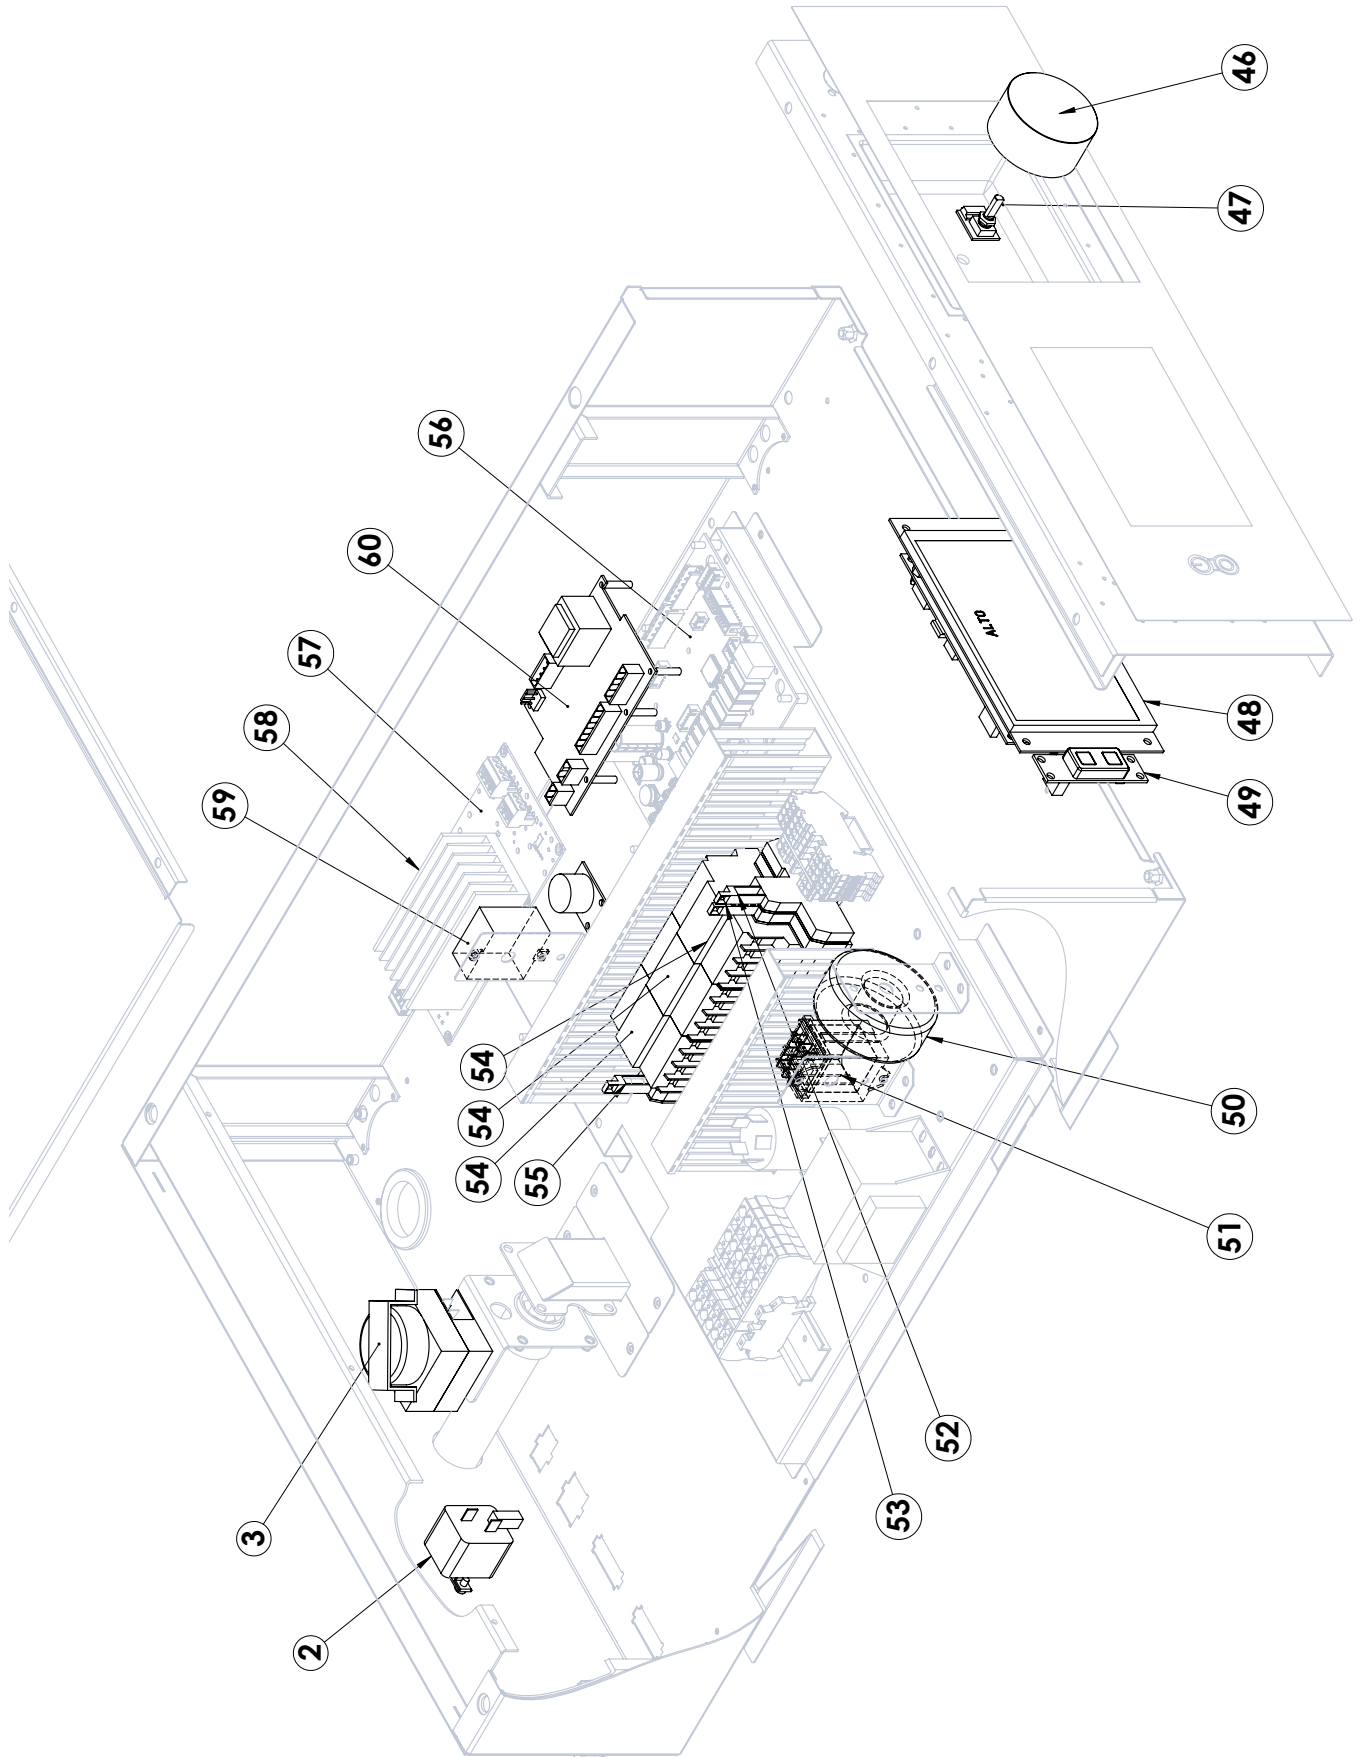

MSTBD 1011 E  
2019\_05  
01

MSTBD 1011 E  
2019\_05  
02

MSTBD 1011 E  
2019\_05  
03

MSTBD 1011 E  
2019\_05

Pozice	Název	Kód
1	Temperature probe	6000093
2	Safety thermostat	6010026
3	Motor for valve	6031013
4	Black oven seal	7070100
5	Locking dog	5900124
6	Grids rack	2022738
7	Bearing pin for grids rack	2022579
8	spindle for door	2023277
9	Door microswitch	6043080
10	Door light connector	2025251
11	Adjustable foot	5900030
12	Humidifier pipe	2022905
12A	Humidifier pipe	2022900
13	Humidifier pipe seal	2027809
14	Oven fan 200x61	5901120
15	Heating element 6600 W 230V	6002173
16	Resistance seal	2027323
17	Motor shaft seal	6090171
18	Motor 3ph	6033156
19	Solenoid valve for water	6042109
20	Nozzle for humidifying pipe	6042091
21	Fan	6033175
22	Umidity probe	6000111
28	Pump for washing system	6042139
29	Detergent pump / Rinse pump	6042140
30	Sst elbow 1/8	7050331
31	Nozzle for washing system	6042087
32	Flow meter	6042122
33	O-ring for diffuser washing system	6090138
34	Diffuser washing system	2027715
35	Core probe	6000124
36	Core probe connector	6000125
37	USB 2.0	6060045
38dx	Complete door DX with glass	2027752
38sx	Complete door SX with glass	
39	Screen-printed glass panel for oven (assembled)	2022817
40	Complete Door Handle	2026379
41	Cap for door microswitch	2022746
42	Galss bumper	2021521
43	Caps for basin	2012707
44	Door light connector	2025007
45	Door light	2027673
46	Knob for encoder	2024892

MSTBD 1011 E  
2019\_05

Pozice	Název	Kód
47	Encoder push	6010133
48	Oven Keyboard	6010205
49	Keyboard ON/OFF	6010136
50	Trasformer 230V/24V AC	6041100
51	Power relay	6041008
52	Fuse 8A-T	6060112
53	Fuse 3,15A-T	6060101
54	Contactora 9A	6046033
55	Fuse 10A-T	6060111
56	Oven main board	6010195
57	Buzzer	6010103
58	Inverter for motor	6010202
59	Light trasformer	6041099
60	Boiler expansion board	6010153