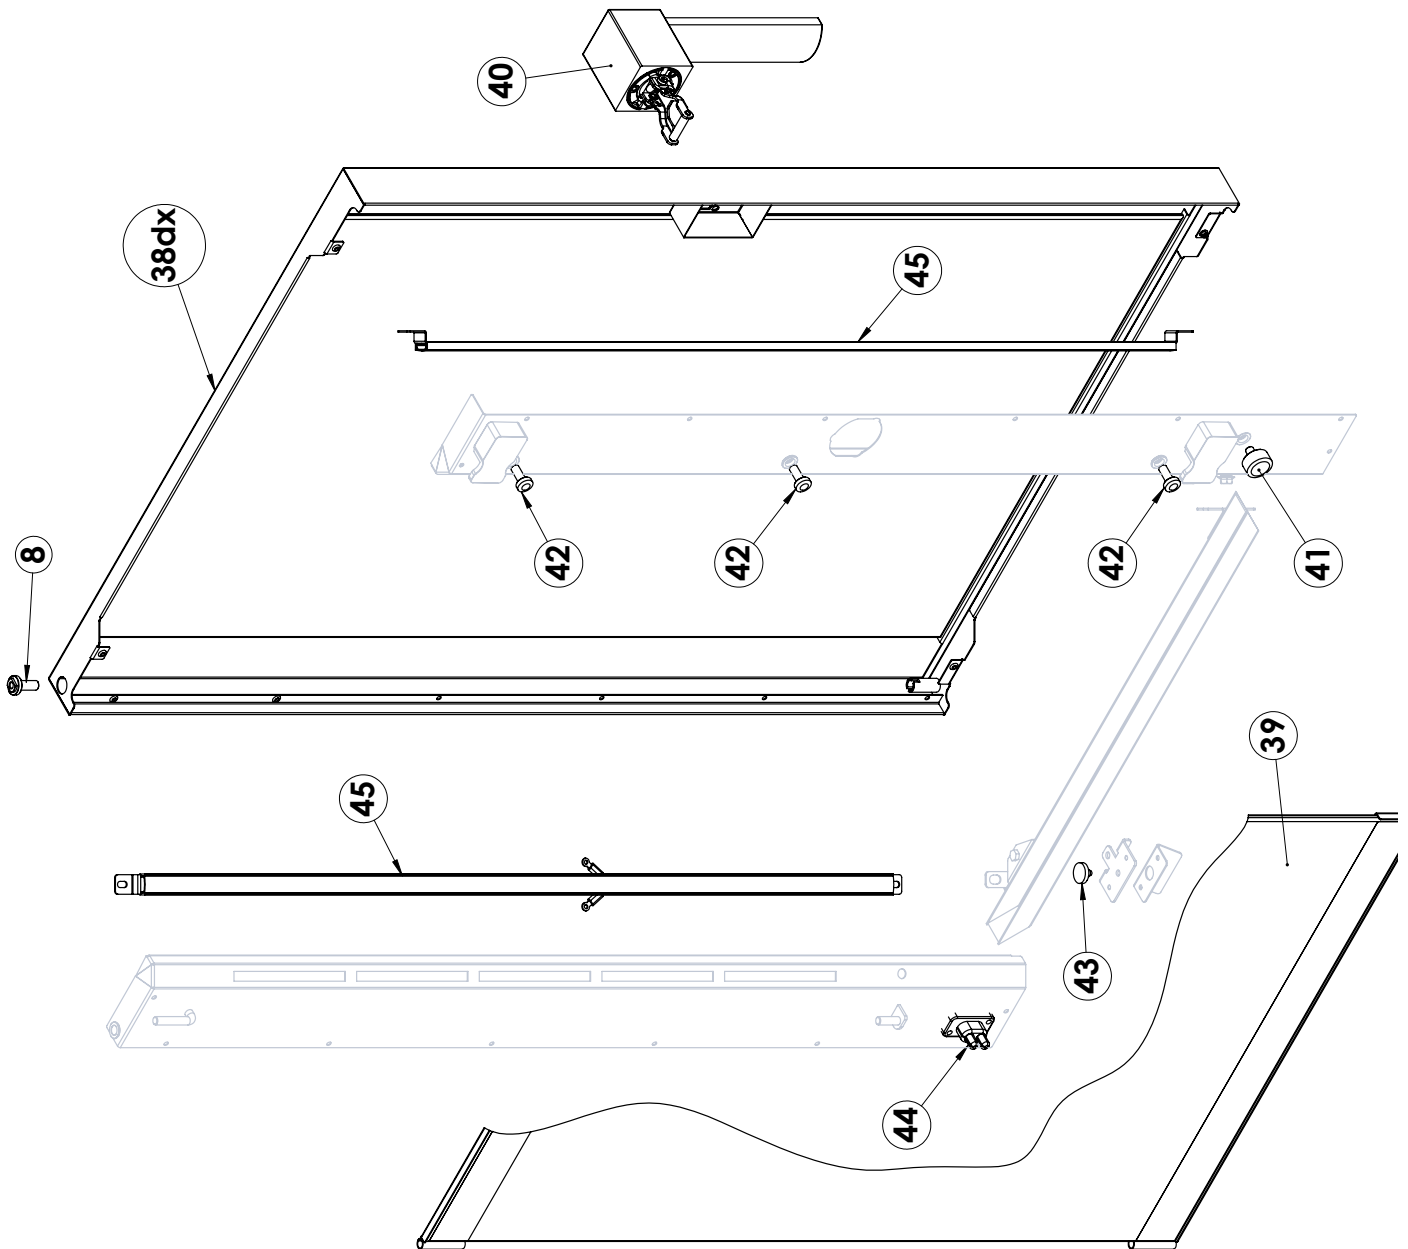

MSTBD 1011 E  
2019\_05  
01

MSTBD 1011 E  
2019\_05  
02

MSTBD 1011 E  
2019\_05  
03

MSTBD 1011 E  
2019\_05

Pozice	Název	Kód
1	Temperature probe	6000093
2	Safety thermostat	6010026
3	Motor for valve	6031013
4	Black oven seal	7070100
5	Locking dog	5900124
6	Grids rack	2022738
7	Bearing pin for grids rack	2022579
8	spindle for door	2023277
9	Door microswitch	6043080
10	Door light connector	2025251
11	Adjustable foot	5900030
12	Humidifier pipe	2022905
12A	Humidifier pipe	2022900
13	Humidifier pipe seal	2027809
14	Oven fan 200x61	5901120
15	Heating element 6600 W 230V	6002173
16	Resistance seal	2027323
17	Motor shaft seal	6090171
18	Motor 3ph	6033156
19	Solenoid valve for water	6042109
20	Nozzle for humidifying pipe	6042091
21	Fan	6033175
22	Umidity probe	6000111
28	Pump for washing system	6042139
29	Detergent pump / Rinse pump	6042140
30	Sst elbow 1/8	7050331
31	Nozzle for washing system	6042087
32	Flow meter	6042122
33	O-ring for diffuser washing system	6090138
34	Diffuser washing system	2027715
35	Core probe	6000124
36	Core probe connector	6000125
37	USB 2.0	6060045
38dx	Complete door DX with glass	2027752
38sx	Complete door SX with glass	
39	Screen-printed glass panel for oven (assembled)	2022817
40	Complete Door Handle	2026379
41	Cap for door microswitch	2022746
42	Galss bumper	2021521
43	Caps for basin	2012707
44	Door light connector	2025007
45	Door light	2027673
46	Knob for encoder	2024892

MSTBD 1011 E  
2019\_05

Pozice	Název	Kód
47	Encoder push	6010133
48	Oven Keyboard	6010205
49	Keyboard ON/OFF	6010136
50	Trasformer 230V/24V AC	6041100
51	Power relay	6041008
52	Fuse 8A-T	6060112
53	Fuse 3,15A-T	6060101
54	Contactora 9A	6046033
55	Fuse 10A-T	6060111
56	Oven main board	6010195
57	Buzzer	6010103
58	Inverter for motor	6010202
59	Light trasformer	6041099
60	Boiler expansion board	6010153