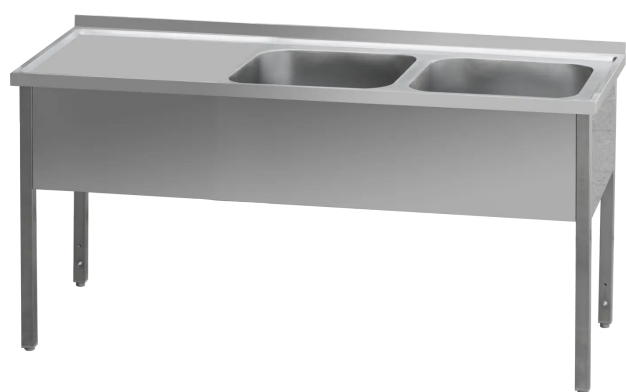

Technický list

Vlastnosti produktu

Model	Sap kód	00002536
MSDOL 7021	Skupina artiklů	Dřezy stolové

- Materiál: Nerez
- Šířka vnitřní části zařízení [mm]: 600
- Hloubka vnitřní části zařízení [mm]: 500
- Výška vnitřní části zařízení [mm]: 300
- Odkládací plocha: Levá

Technický list

Technické parametry

Model	Sap kód	00002536
MSDOL 7021	Skupina artiklů	Dřezy stolové

1. Sap kód:

00002536

2. Typ výrobku:

Dřezy stolové

3. Šířka netto [mm]: