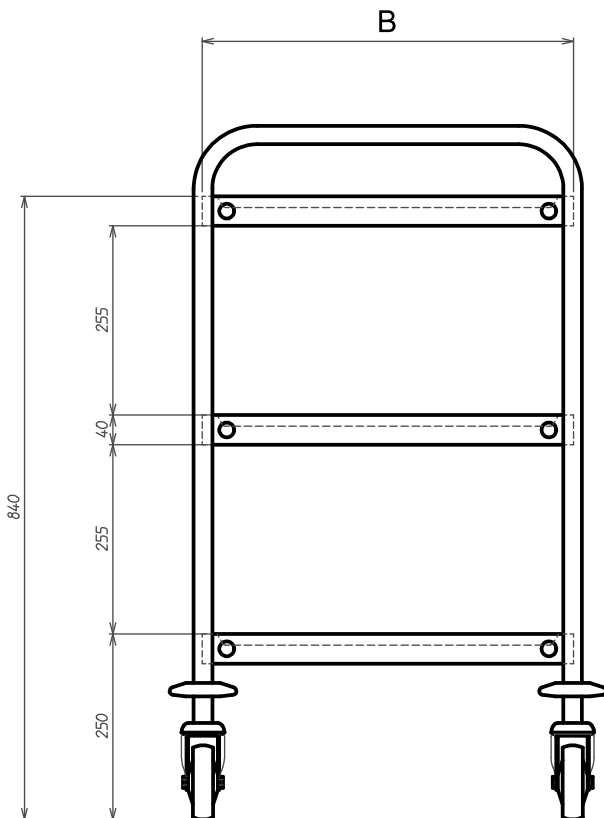

Rozkres

CR 082 | CR 083 | CR 102 | CR 103

Číslo produktu	Model produktu	Název produktu
00000372	CR 082	Servírovací vozík 2 police 800 mm
00000375	CR 083	Servírovací vozík 3 police 800 mm
00000377	CR 102	Servírovací vozík 2 police 1000 mm
00000379	CR 103	Servírovací vozík 3 police 1000 mm