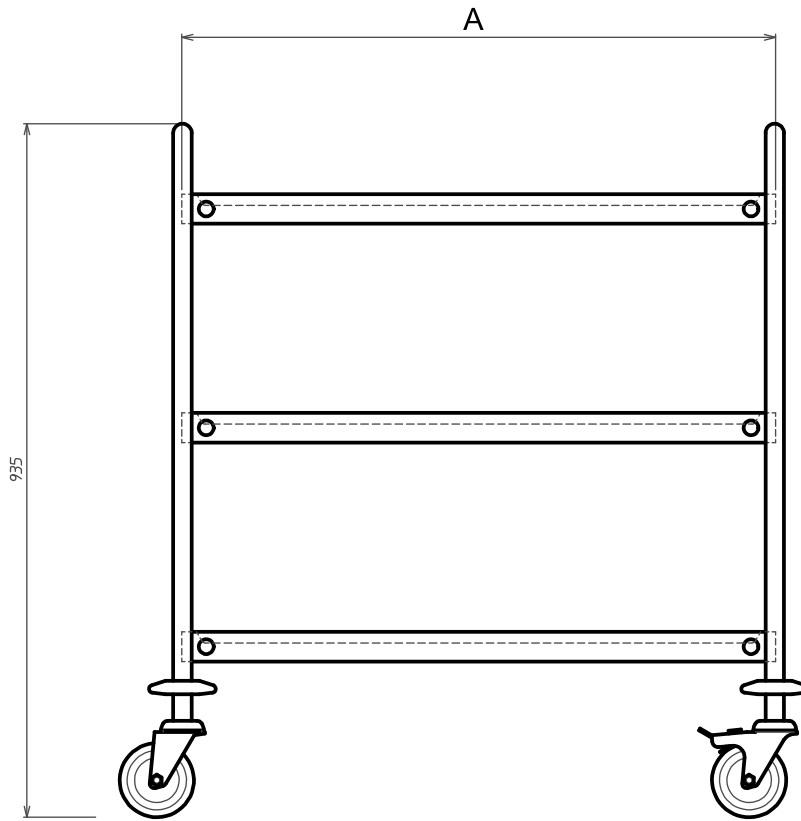

Rozkres

CR 082 | CR 083 | CR 102 | CR 103

Číslo produktu	Model produktu	Název produktu
00000372	CR 082	Servírovací vozík 2 police 800 mm
00000375	CR 083	Servírovací vozík 3 police 800 mm
00000377	CR 102	Servírovací vozík 2 police 1000 mm
00000379	CR 103	Servírovací vozík 3 police 1000 mm