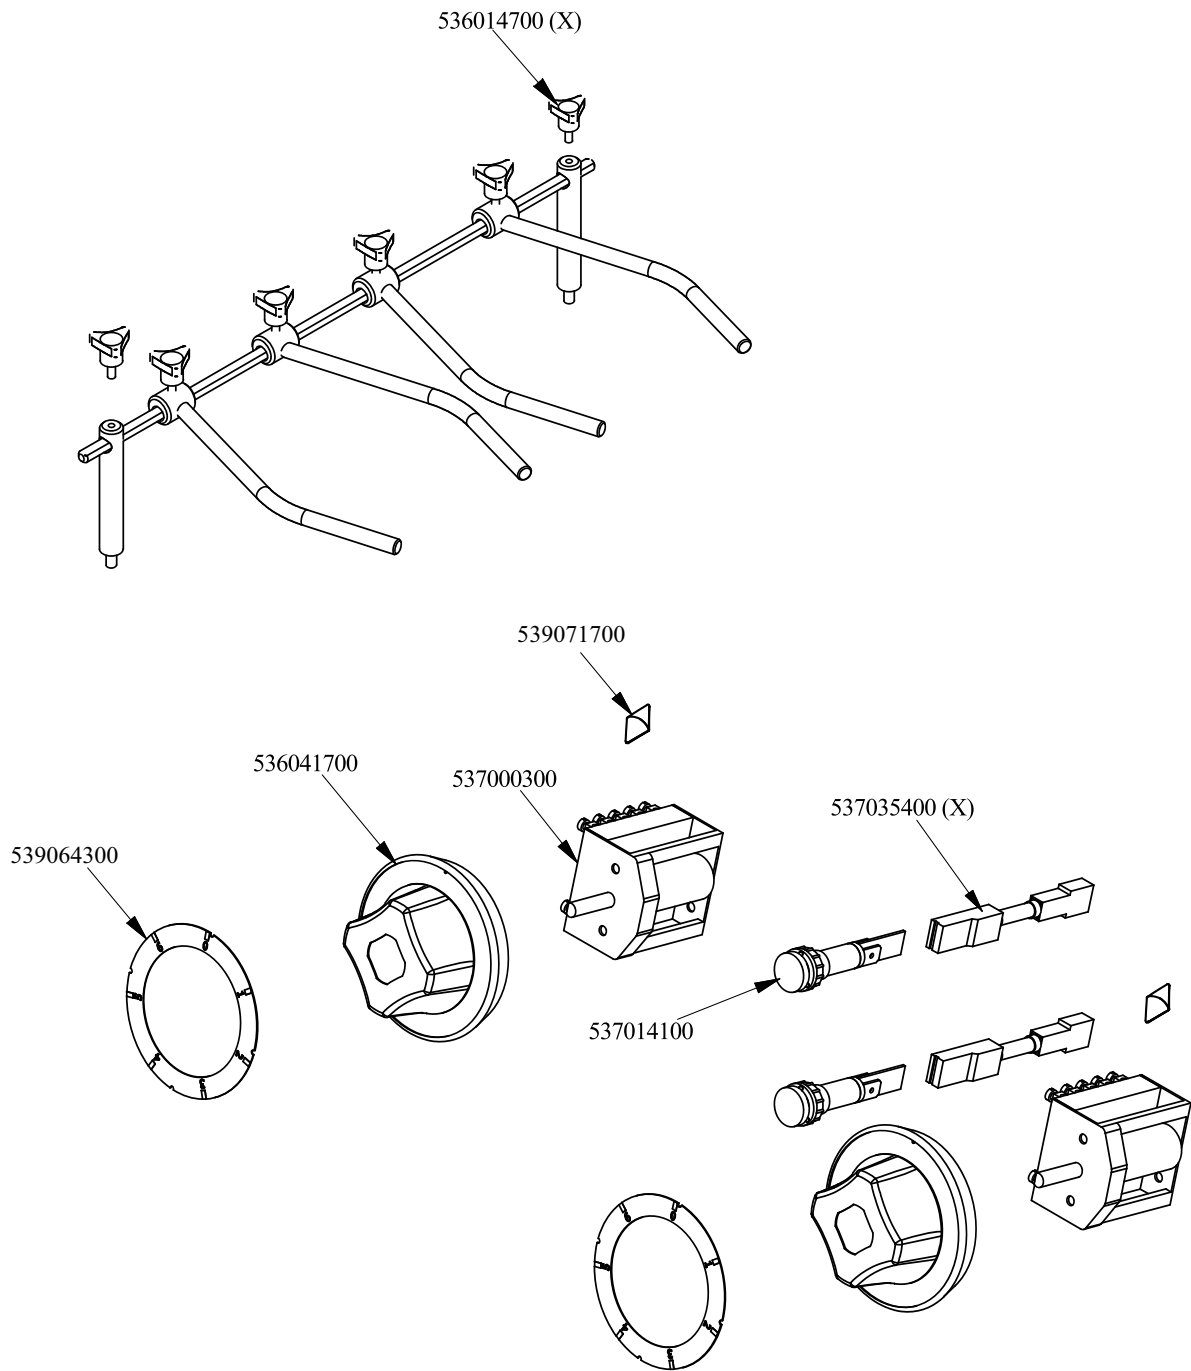

560099800M01P00

Objednací kód	Popis v ENG
_GN2/1	PROCESSING CODE
544187100	OVEN INNER DOOR GN 2/1 70/90LINE
531022800	531022800N DOOR HINGE S.70
531013100	OVEN DOOR HANDLE OF 70/90-LINE
544186900	OVEN DOOR GN 2/1 70/90LINES
531022700	LEFT OVEN DOOR HINGE 70LINE
531022900	HINGE ROLLER HOLDER FOR 700-OVEN
GN3/1	PROCESSING CODE
541102300	GAS OVEN INNER DOOR GN 3/1 S.70
531022800	531022800N DOOR HINGE S.70
531013100	OVEN DOOR HANDLE OF 70/90-LINE
544187000	OVEN DOOR GN 3/1 S.70
531022700	LEFT OVEN DOOR HINGE 70LINE
531022900	HINGE ROLLER HOLDER FOR 700-OVEN

Objednací kód	Popis v ENG
536010900	GAS OVEN GASKET GN 3/1 (1668)
533037600	LOCK SPRING FOR BULB
531030300	OVEN GRID GN 3/1 FOR 70 LINE
531062100	OVEN GRID GN 3/1 FOR 70 LINE
531030301	
531062101	
531030500	LHD SUPPORT GRID FOR OVEN OF 70LINE
531062300	LHD SUPPORT GRID FOR OVEN OF 70LINE
531076100	
531062301	
531030400	RHD SUPPORT GRID FOR OVEN OF 70LINE
531062200	RHD SUPPORT GRID FOR OVEN OF 70LINE
531062201	

560018102M00P00

Objednací kód	Popis v ENG
536041700	SILVER CHROM. KNOB Ø77 4P.G.Ø06X4,6
539064300	BLACK ADESIVE DISK FOR PC-E
537000300	COMMUTATOR 7 POSITIONS S.49 16A
539071700	ADHES.LABEL FOR RING GREEN SIGN.
537014100	WHITE WARNING LIGHT 250V
536014700	3 DRILL WHEELS
537035400	HEATING ELEMENT 00003W 330KOHM W/F

560125700M00P00

Objednačí kód	Popis v ENG
536042300	SILVER CHROM. RING FOR KNOB Ø77 4 P
536042100	SEAL CASING FOR KNOB Ø77 4 P
533162700	PROCESSING CODE