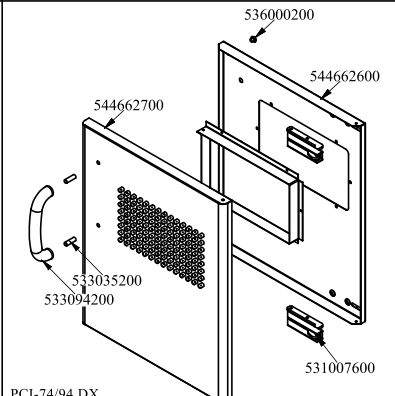

P-63/73/93 SX

P-63/73/93 DX

P-64/74/94 SX

P-64/74/94 DX

P-72/92 SX

P-64/74/94 DX CF

PCI-74/94 SX

PCI-74/94 DX

560012802M00P00

Objednací kód	Popis v ENG
544185101	RIGHT DOOR 74 CF
533107100	HANDLE SPACER OF CF-70
533094200	S/S HANDLE FOR 70/90 SERIES
544185400	LOWER DOOR HINGE FOR COMPARTME CF70
544185500	UPPER DOOR HINGE FOR COMPARTME CF70
544185201	INNER DOOR * 74DX
531000900	MAGNET §22 KG.3 WITH DISK
536000200	D.12 H.4 BUMPER
544182001	RIGHT DOOR 74
531007600	DOOR HINGE
544389400	
533035200	HANDLE SPACER
544182101	LEFT DOOR 74
544389500	INNER-DOOR OF LHD 74
544182401	RIGHT DOOR 73
544389200	
544389300	
544182501	LEFT DOOR 73
544497000	
544497100	
544663900	LHD 74 DOOR FOR PCI
544663800	74 LHD OVEN INNER DOOR FOUR PCI
544662700	DOOR 74 DX PCI
544662600	
533094300	S/S HANDLE FOR 600T.LINE

560125700M00P00

Objednačí kód	Popis v ENG
536042300	SILVER CHROM. RING FOR KNOB Ø77 4 P
536042100	SEAL CASING FOR KNOB Ø77 4 P
533162700	PROCESSING CODE