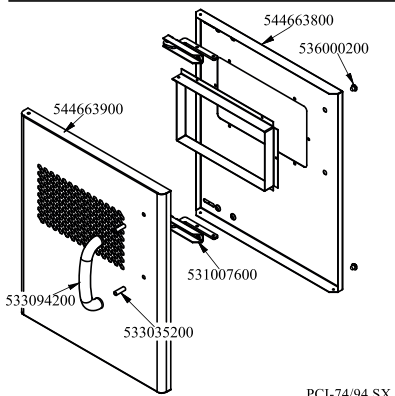

P-63/73/93 SX

P-63/73/93 DX

P-64/74/94 SX

P-64/74/94 DX

P-72/92 SX

P-64/74/94 DX CF

PCI-74/94 SX

PCI-74/94 DX

560012802M00P00

Objednací kód	Popis v ENG
544185101	RIGHT DOOR 74 CF
533107100	HANDLE SPACER OF CF-70
533094200	S/S HANDLE FOR 70/90 SERIES
544185400	LOWER DOOR HINGE FOR COMPARTME CF70
544185500	UPPER DOOR HINGE FOR COMPARTME CF70
544185201	INNER DOOR * 74DX
531000900	MAGNET §22 KG.3 WITH DISK
536000200	D.12 H.4 BUMPER
544182001	RIGHT DOOR 74
531007600	DOOR HINGE
544389400	
533035200	HANDLE SPACER
544182101	LEFT DOOR 74
544389500	INNER-DOOR OF LHD 74
544182401	RIGHT DOOR 73
544389200	
544389300	
544182501	LEFT DOOR 73
544497000	
544497100	
544663900	LHD 74 DOOR FOR PCI
544663800	74 LHD OVEN INNER DOOR FOUR PCI
544662700	DOOR 74 DX PCI
544662600	
533094300	S/S HANDLE FOR 600T.LINE