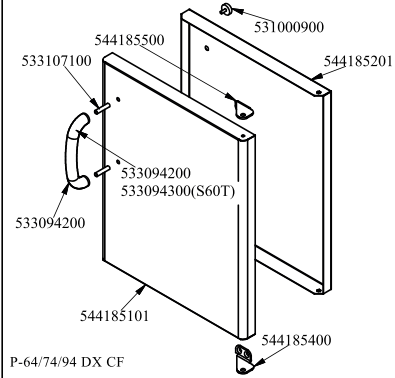

P-64/74/94 DX