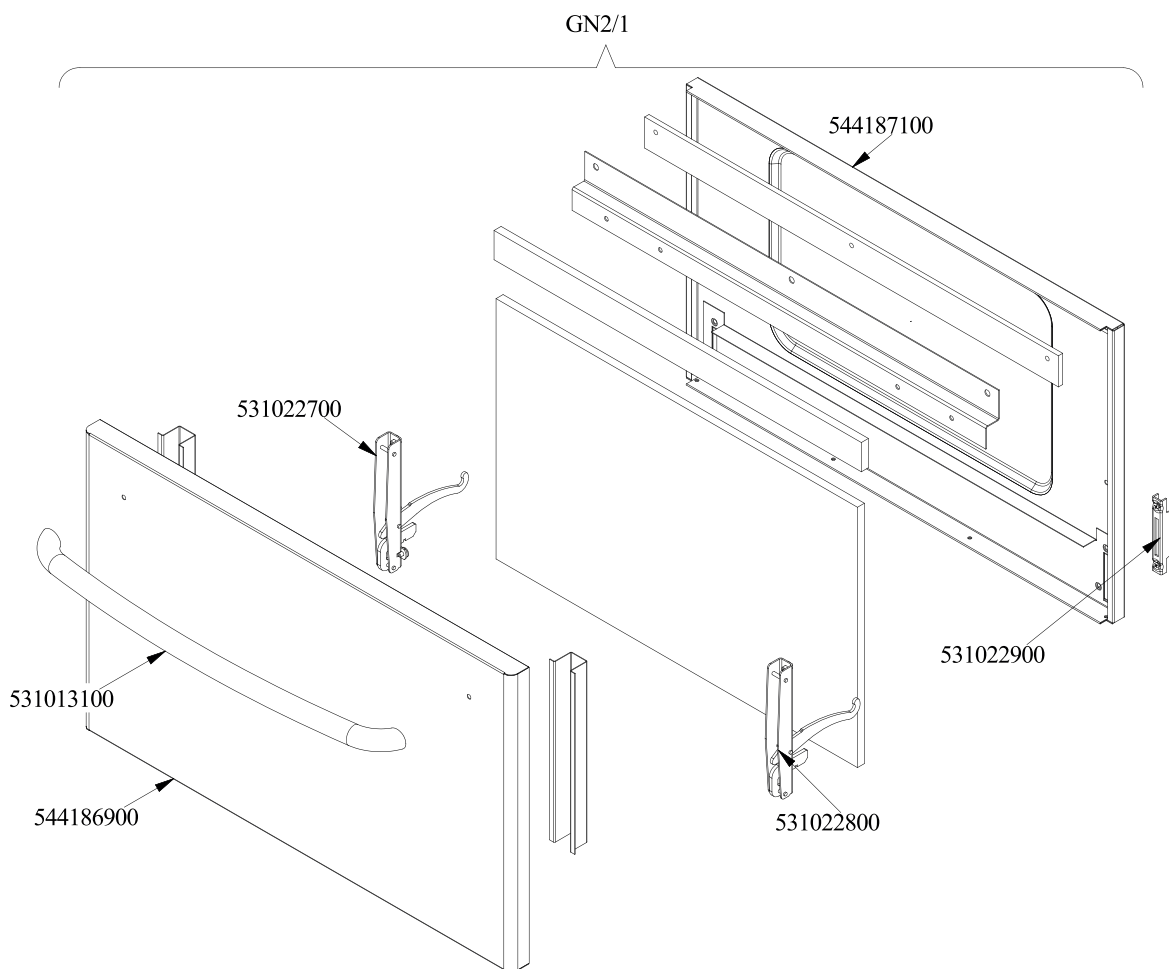

RM 700
 Platný od 1.5. 2019
 CF6-712ETV

560109401M00P00

Objednací kód	Popis v ENG
541312100	
541312200	
541312300	
541311800	
541311900	
541312000	
537019900	PLATE D.220 W2600 V230
537022600	ELECTRICAL PLATE D.220 W2600 V400
537025700	ELECTRICAL PLATE D.220 W2600 V440
537017000	PLATE 220X220 W2600 V230
537022700	SQUARE EL. PLATE 220X220 W2600 V400
537025800	PLATE 220X220 W2600 V440

560099800M01P00

Objednací kód	Popis v ENG
_GN2/1	PROCESSING CODE
544187100	OVEN INNER DOOR GN 2/1 70/90LINE
531022800	531022800N DOOR HINGE S.70
531013100	OVEN DOOR HANDLE OF 70/90-LINE
544186900	OVEN DOOR GN 2/1 70/90LINES
531022700	LEFT OVEN DOOR HINGE 70LINE
531022900	HINGE ROLLER HOLDER FOR 700-OVEN
GN3/1	PROCESSING CODE
541102300	GAS OVEN INNER DOOR GN 3/1 S.70
531022800	531022800N DOOR HINGE S.70
531013100	OVEN DOOR HANDLE OF 70/90-LINE
544187000	OVEN DOOR GN 3/1 S.70
531022700	LEFT OVEN DOOR HINGE 70LINE
531022900	HINGE ROLLER HOLDER FOR 700-OVEN

Objednací kód	Popis v ENG
536010900	GAS OVEN GASKET GN 3/1 (1668)
533037600	LOCK SPRING FOR BULB
531030300	OVEN GRID GN 3/1 FOR 70 LINE
531062100	OVEN GRID GN 3/1 FOR 70 LINE
531030301	
531062101	
531030500	LHD SUPPORT GRID FOR OVEN OF 70LINE
531062300	LHD SUPPORT GRID FOR OVEN OF 70LINE
531076100	
531062301	
531030400	RHD SUPPORT GRID FOR OVEN OF 70LINE
531062200	RHD SUPPORT GRID FOR OVEN OF 70LINE
531062201	

560018102M00P00

Objednací kód	Popis v ENG
536041700	SILVER CHROM. KNOB Ø77 4P.G.Ø06X4,6
539064300	BLACK ADESIVE DISK FOR PC-E
537000300	COMMUTATOR 7 POSITIONS S.49 16A
539071700	ADHES.LABEL FOR RING GREEN SIGN.
537014100	WHITE WARNING LIGHT 250V
536014700	3 DRILL WHEELS
537035400	HEATING ELEMENT 00003W 330KOHM W/F