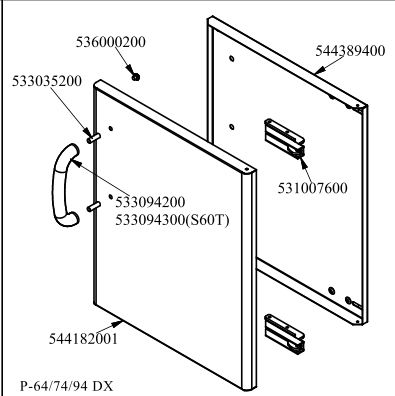

P-63/73/93 DX