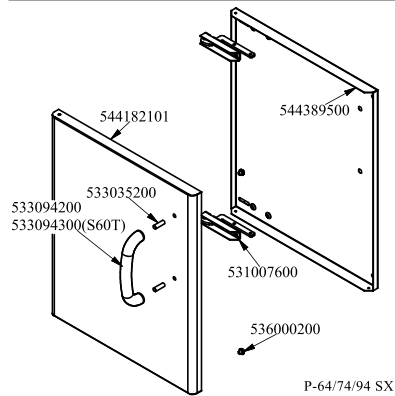

P-63/73/93 SX