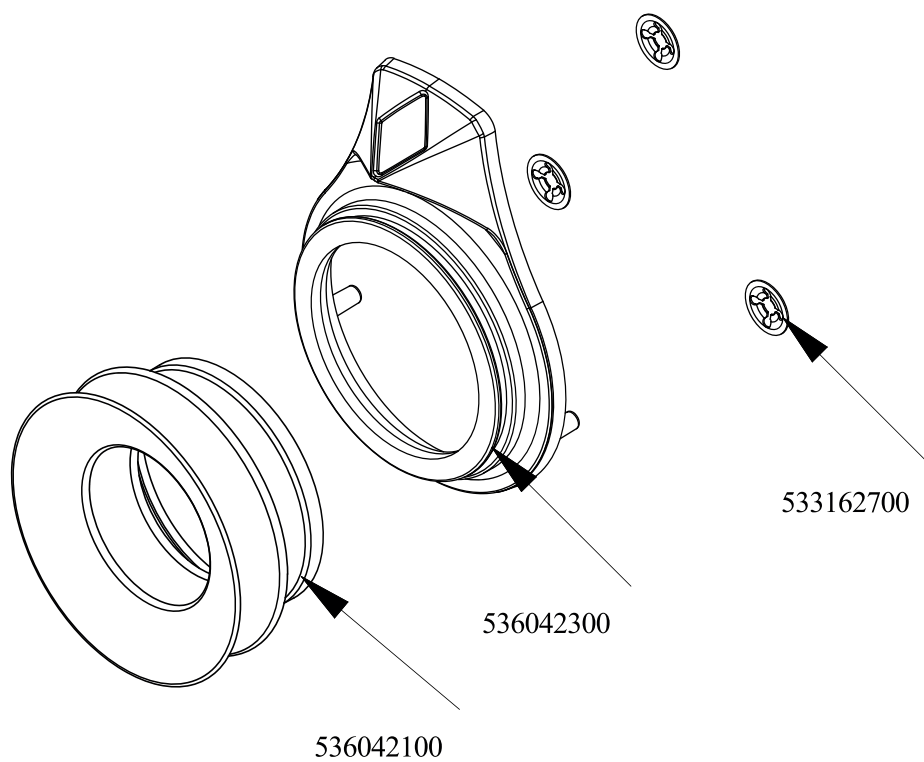

560018102M00P00

Objednací kód	Popis v ENG
536041700	SILVER CHROM. KNOB Ø77 4P.G.Ø06X4,6
539064300	BLACK ADESIVE DISK FOR PC-E
537000300	COMMUTATOR 7 POSITIONS S.49 16A
539071700	ADHES.LABEL FOR RING GREEN SIGN.
537014100	WHITE WARNING LIGHT 250V
536014700	3 DRILL WHEELS
537035400	HEATING ELEMENT 00003W 330KOHM W/F

560012802M00P00

Objednací kód	Popis v ENG
544185101	RIGHT DOOR 74 CF
533107100	HANDLE SPACER OF CF-70
533094200	S/S HANDLE FOR 70/90 SERIES
544185400	LOWER DOOR HINGE FOR COMPARTME CF70
544185500	UPPER DOOR HINGE FOR COMPARTME CF70
544185201	INNER DOOR * 74DX
531000900	MAGNET §22 KG.3 WITH DISK
536000200	D.12 H.4 BUMPER
544182001	RIGHT DOOR 74
531007600	DOOR HINGE
544389400	
533035200	HANDLE SPACER
544182101	LEFT DOOR 74
544389500	INNER-DOOR OF LHD 74
544182401	RIGHT DOOR 73
544389200	
544389300	
544182501	LEFT DOOR 73
544497000	
544497100	
544663900	LHD 74 DOOR FOR PCI
544663800	74 LHD OVEN INNER DOOR FOUR PCI
544662700	DOOR 74 DX PCI
544662600	
533094300	S/S HANDLE FOR 600T.LINE

560125700M00P00

Objednačí kód	Popis v ENG
536042300	SILVER CHROM. RING FOR KNOB Ø77 4 P
536042100	SEAL CASING FOR KNOB Ø77 4 P
533162700	PROCESSING CODE