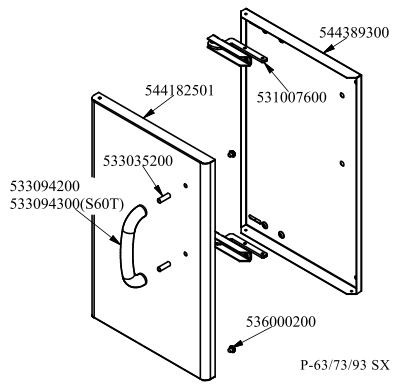

560099800M01P00

Objednací kód	Popis v ENG
_GN2/1	PROCESSING CODE
544187100	OVEN INNER DOOR GN 2/1 70/90LINE
531022800	531022800N DOOR HINGE S.70
531013100	OVEN DOOR HANDLE OF 70/90-LINE
544186900	OVEN DOOR GN 2/1 70/90LINES
531022700	LEFT OVEN DOOR HINGE 70LINE
531022900	HINGE ROLLER HOLDER FOR 700-OVEN
GN3/1	PROCESSING CODE
541102300	GAS OVEN INNER DOOR GN 3/1 S.70
531022800	531022800N DOOR HINGE S.70
531013100	OVEN DOOR HANDLE OF 70/90-LINE
544187000	OVEN DOOR GN 3/1 S.70
531022700	LEFT OVEN DOOR HINGE 70LINE
531022900	HINGE ROLLER HOLDER FOR 700-OVEN

Objednací kód	Popis v ENG
536010900	GAS OVEN GASKET GN 3/1 (1668)
533037600	LOCK SPRING FOR BULB
531030300	OVEN GRID GN 3/1 FOR 70 LINE
531062100	OVEN GRID GN 3/1 FOR 70 LINE
531030301	
531062101	
531030500	LHD SUPPORT GRID FOR OVEN OF 70LINE
531062300	LHD SUPPORT GRID FOR OVEN OF 70LINE
531076100	
531062301	
531030400	RHD SUPPORT GRID FOR OVEN OF 70LINE
531062200	RHD SUPPORT GRID FOR OVEN OF 70LINE
531062201	

560018102M00P00

Objednací kód	Popis v ENG
536041700	SILVER CHROM. KNOB Ø77 4P.G.Ø06X4,6
539064300	BLACK ADESIVE DISK FOR PC-E
537000300	COMMUTATOR 7 POSITIONS S.49 16A
539071700	ADHES.LABEL FOR RING GREEN SIGN.
537014100	WHITE WARNING LIGHT 250V
536014700	3 DRILL WHEELS
537035400	HEATING ELEMENT 00003W 330KOHM W/F

560125700M00P00

Objednačí kód	Popis v ENG
536042300	SILVER CHROM. RING FOR KNOB Ø77 4 P
536042100	SEAL CASING FOR KNOB Ø77 4 P
533162700	PROCESSING CODE