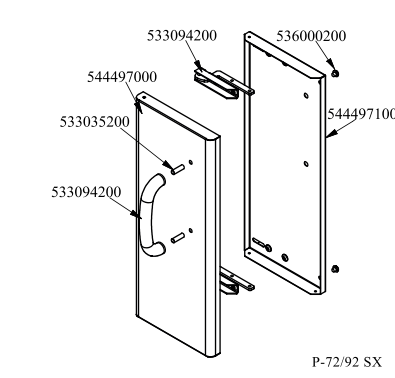

P-64/74/94 SX