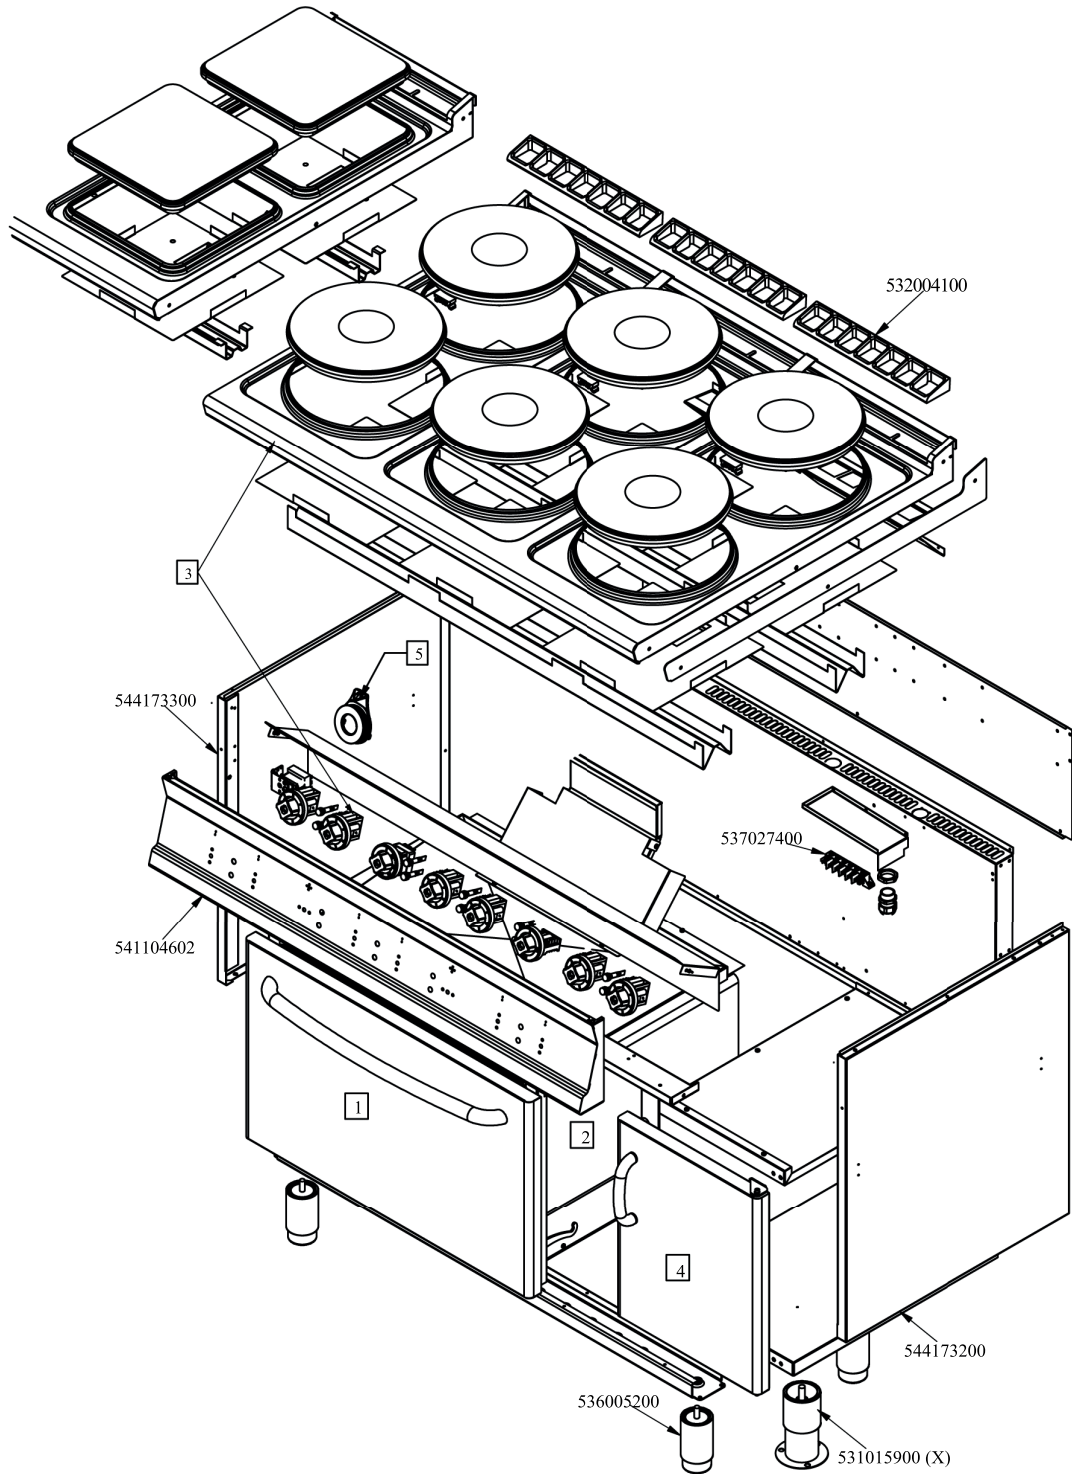

RM 700
 Platný od 1.5. 2019
 CF6-712ETV

560109401M00P00

Objednací kód	Popis v ENG
541312100	
541312200	
541312300	
541311800	
541311900	
541312000	
537019900	PLATE D.220 W2600 V230
537022600	ELECTRICAL PLATE D.220 W2600 V400
537025700	ELECTRICAL PLATE D.220 W2600 V440
537017000	PLATE 220X220 W2600 V230
537022700	SQUARE EL. PLATE 220X220 W2600 V400
537025800	PLATE 220X220 W2600 V440

560099800M01P00

Objednací kód	Popis v ENG
_GN2/1	PROCESSING CODE
544187100	OVEN INNER DOOR GN 2/1 70/90LINE
531022800	531022800N DOOR HINGE S.70
531013100	OVEN DOOR HANDLE OF 70/90-LINE
544186900	OVEN DOOR GN 2/1 70/90LINES
531022700	LEFT OVEN DOOR HINGE 70LINE
531022900	HINGE ROLLER HOLDER FOR 700-OVEN
GN3/1	PROCESSING CODE
541102300	GAS OVEN INNER DOOR GN 3/1 S.70
531022800	531022800N DOOR HINGE S.70
531013100	OVEN DOOR HANDLE OF 70/90-LINE
544187000	OVEN DOOR GN 3/1 S.70
531022700	LEFT OVEN DOOR HINGE 70LINE
531022900	HINGE ROLLER HOLDER FOR 700-OVEN

Objednací kód	Popis v ENG
536010900	GAS OVEN GASKET GN 3/1 (1668)
533037600	LOCK SPRING FOR BULB
531030300	OVEN GRID GN 3/1 FOR 70 LINE
531062100	OVEN GRID GN 3/1 FOR 70 LINE
531030301	
531062101	
531030500	LHD SUPPORT GRID FOR OVEN OF 70LINE
531062300	LHD SUPPORT GRID FOR OVEN OF 70LINE
531076100	
531062301	
531030400	RHD SUPPORT GRID FOR OVEN OF 70LINE
531062200	RHD SUPPORT GRID FOR OVEN OF 70LINE
531062201	

560018102M00P00

Objednací kód	Popis v ENG
536041700	SILVER CHROM. KNOB Ø77 4P.G.Ø06X4,6
539064300	BLACK ADESIVE DISK FOR PC-E
537000300	COMMUTATOR 7 POSITIONS S.49 16A
539071700	ADHES.LABEL FOR RING GREEN SIGN.
537014100	WHITE WARNING LIGHT 250V
536014700	3 DRILL WHEELS
537035400	HEATING ELEMENT 00003W 330KOHM W/F