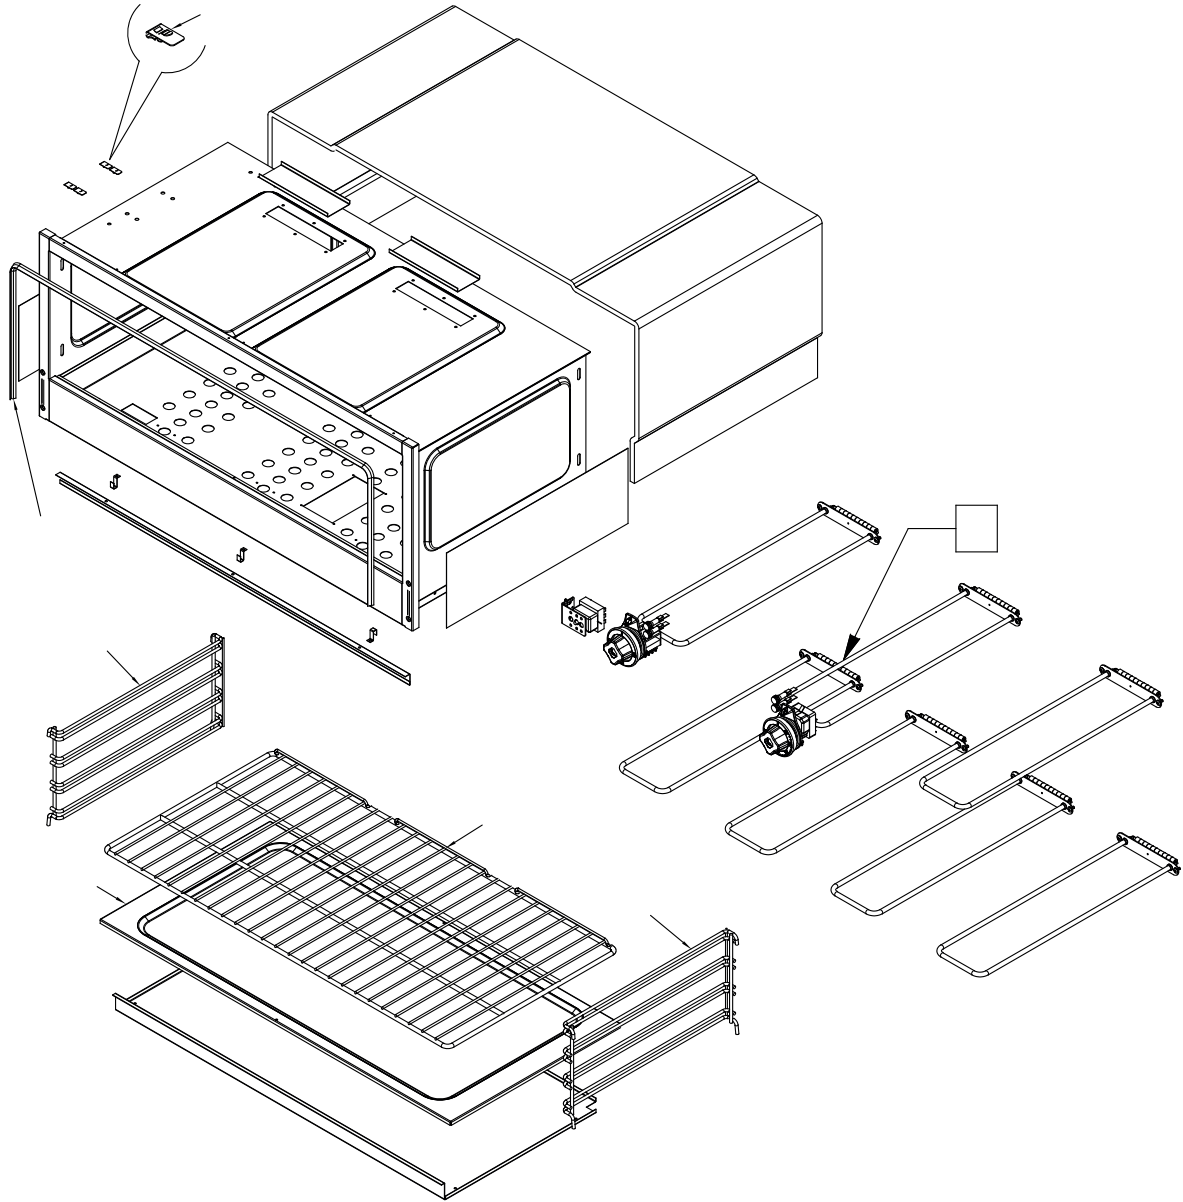

RM 700
 Platný od 1.5. 2019
 CF6-712ETV

560109401M00P00

Objednací kód	Popis v ENG
541312100	
541312200	
541312300	
541311800	
541311900	
541312000	
537019900	PLATE D.220 W2600 V230
537022600	ELECTRICAL PLATE D.220 W2600 V400
537025700	ELECTRICAL PLATE D.220 W2600 V440
537017000	PLATE 220X220 W2600 V230
537022700	SQUARE EL. PLATE 220X220 W2600 V400
537025800	PLATE 220X220 W2600 V440

560099800M01P00

Objednací kód	Popis v ENG
_GN2/1	PROCESSING CODE
544187100	OVEN INNER DOOR GN 2/1 70/90LINE
531022800	531022800N DOOR HINGE S.70
531013100	OVEN DOOR HANDLE OF 70/90-LINE
544186900	OVEN DOOR GN 2/1 70/90LINES
531022700	LEFT OVEN DOOR HINGE 70LINE
531022900	HINGE ROLLER HOLDER FOR 700-OVEN
GN3/1	PROCESSING CODE
541102300	GAS OVEN INNER DOOR GN 3/1 S.70
531022800	531022800N DOOR HINGE S.70
531013100	OVEN DOOR HANDLE OF 70/90-LINE
544187000	OVEN DOOR GN 3/1 S.70
531022700	LEFT OVEN DOOR HINGE 70LINE
531022900	HINGE ROLLER HOLDER FOR 700-OVEN

Objednací kód	Popis v ENG
536010900	GAS OVEN GASKET GN 3/1 (1668)
533037600	LOCK SPRING FOR BULB
531030300	OVEN GRID GN 3/1 FOR 70 LINE
531062100	OVEN GRID GN 3/1 FOR 70 LINE
531030301	
531062101	
531030500	LHD SUPPORT GRID FOR OVEN OF 70LINE
531062300	LHD SUPPORT GRID FOR OVEN OF 70LINE
531076100	
531062301	
531030400	RHD SUPPORT GRID FOR OVEN OF 70LINE
531062200	RHD SUPPORT GRID FOR OVEN OF 70LINE
531062201	

560018102M00P00

Objednací kód	Popis v ENG
536041700	SILVER CHROM. KNOB Ø77 4P.G.Ø06X4,6
539064300	BLACK ADESIVE DISK FOR PC-E
537000300	COMMUTATOR 7 POSITIONS S.49 16A
539071700	ADHES.LABEL FOR RING GREEN SIGN.
537014100	WHITE WARNING LIGHT 250V
536014700	3 DRILL WHEELS
537035400	HEATING ELEMENT 00003W 330KOHM W/F