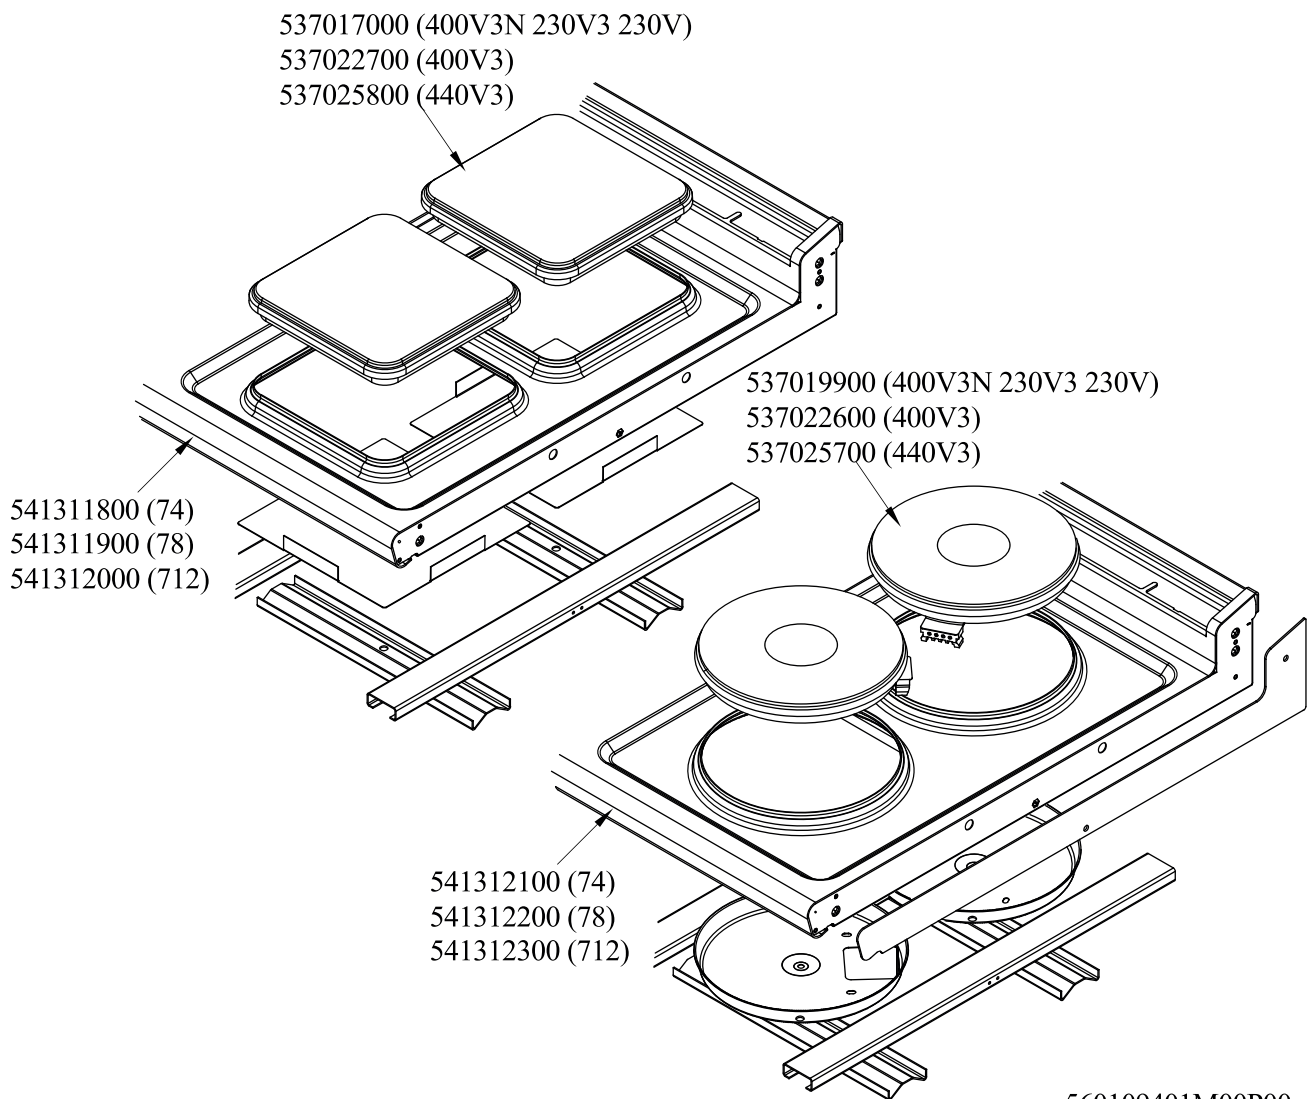

RM 700
 Platný od 1.5. 2019
 CF6-712ETV

560109401M00P00

Objednací kód	Popis v ENG
541312100	
541312200	
541312300	
541311800	
541311900	
541312000	
537019900	PLATE D.220 W2600 V230
537022600	ELECTRICAL PLATE D.220 W2600 V400
537025700	ELECTRICAL PLATE D.220 W2600 V440
537017000	PLATE 220X220 W2600 V230
537022700	SQUARE EL. PLATE 220X220 W2600 V400
537025800	PLATE 220X220 W2600 V440

560099800M01P00

Objednací kód	Popis v ENG
_GN2/1	PROCESSING CODE
544187100	OVEN INNER DOOR GN 2/1 70/90LINE
531022800	531022800N DOOR HINGE S.70
531013100	OVEN DOOR HANDLE OF 70/90-LINE
544186900	OVEN DOOR GN 2/1 70/90LINES
531022700	LEFT OVEN DOOR HINGE 70LINE
531022900	HINGE ROLLER HOLDER FOR 700-OVEN
GN3/1	PROCESSING CODE
541102300	GAS OVEN INNER DOOR GN 3/1 S.70
531022800	531022800N DOOR HINGE S.70
531013100	OVEN DOOR HANDLE OF 70/90-LINE
544187000	OVEN DOOR GN 3/1 S.70
531022700	LEFT OVEN DOOR HINGE 70LINE
531022900	HINGE ROLLER HOLDER FOR 700-OVEN

Objednací kód	Popis v ENG
536010900	GAS OVEN GASKET GN 3/1 (1668)
533037600	LOCK SPRING FOR BULB
531030300	OVEN GRID GN 3/1 FOR 70 LINE
531062100	OVEN GRID GN 3/1 FOR 70 LINE
531030301	
531062101	
531030500	LHD SUPPORT GRID FOR OVEN OF 70LINE
531062300	LHD SUPPORT GRID FOR OVEN OF 70LINE
531076100	
531062301	
531030400	RHD SUPPORT GRID FOR OVEN OF 70LINE
531062200	RHD SUPPORT GRID FOR OVEN OF 70LINE
531062201	

560018102M00P00

Objednací kód	Popis v ENG
536041700	SILVER CHROM. KNOB Ø77 4P.G.Ø06X4,6
539064300	BLACK ADESIVE DISK FOR PC-E
537000300	COMMUTATOR 7 POSITIONS S.49 16A
539071700	ADHES.LABEL FOR RING GREEN SIGN.
537014100	WHITE WARNING LIGHT 250V
536014700	3 DRILL WHEELS
537035400	HEATING ELEMENT 00003W 330KOHM W/F