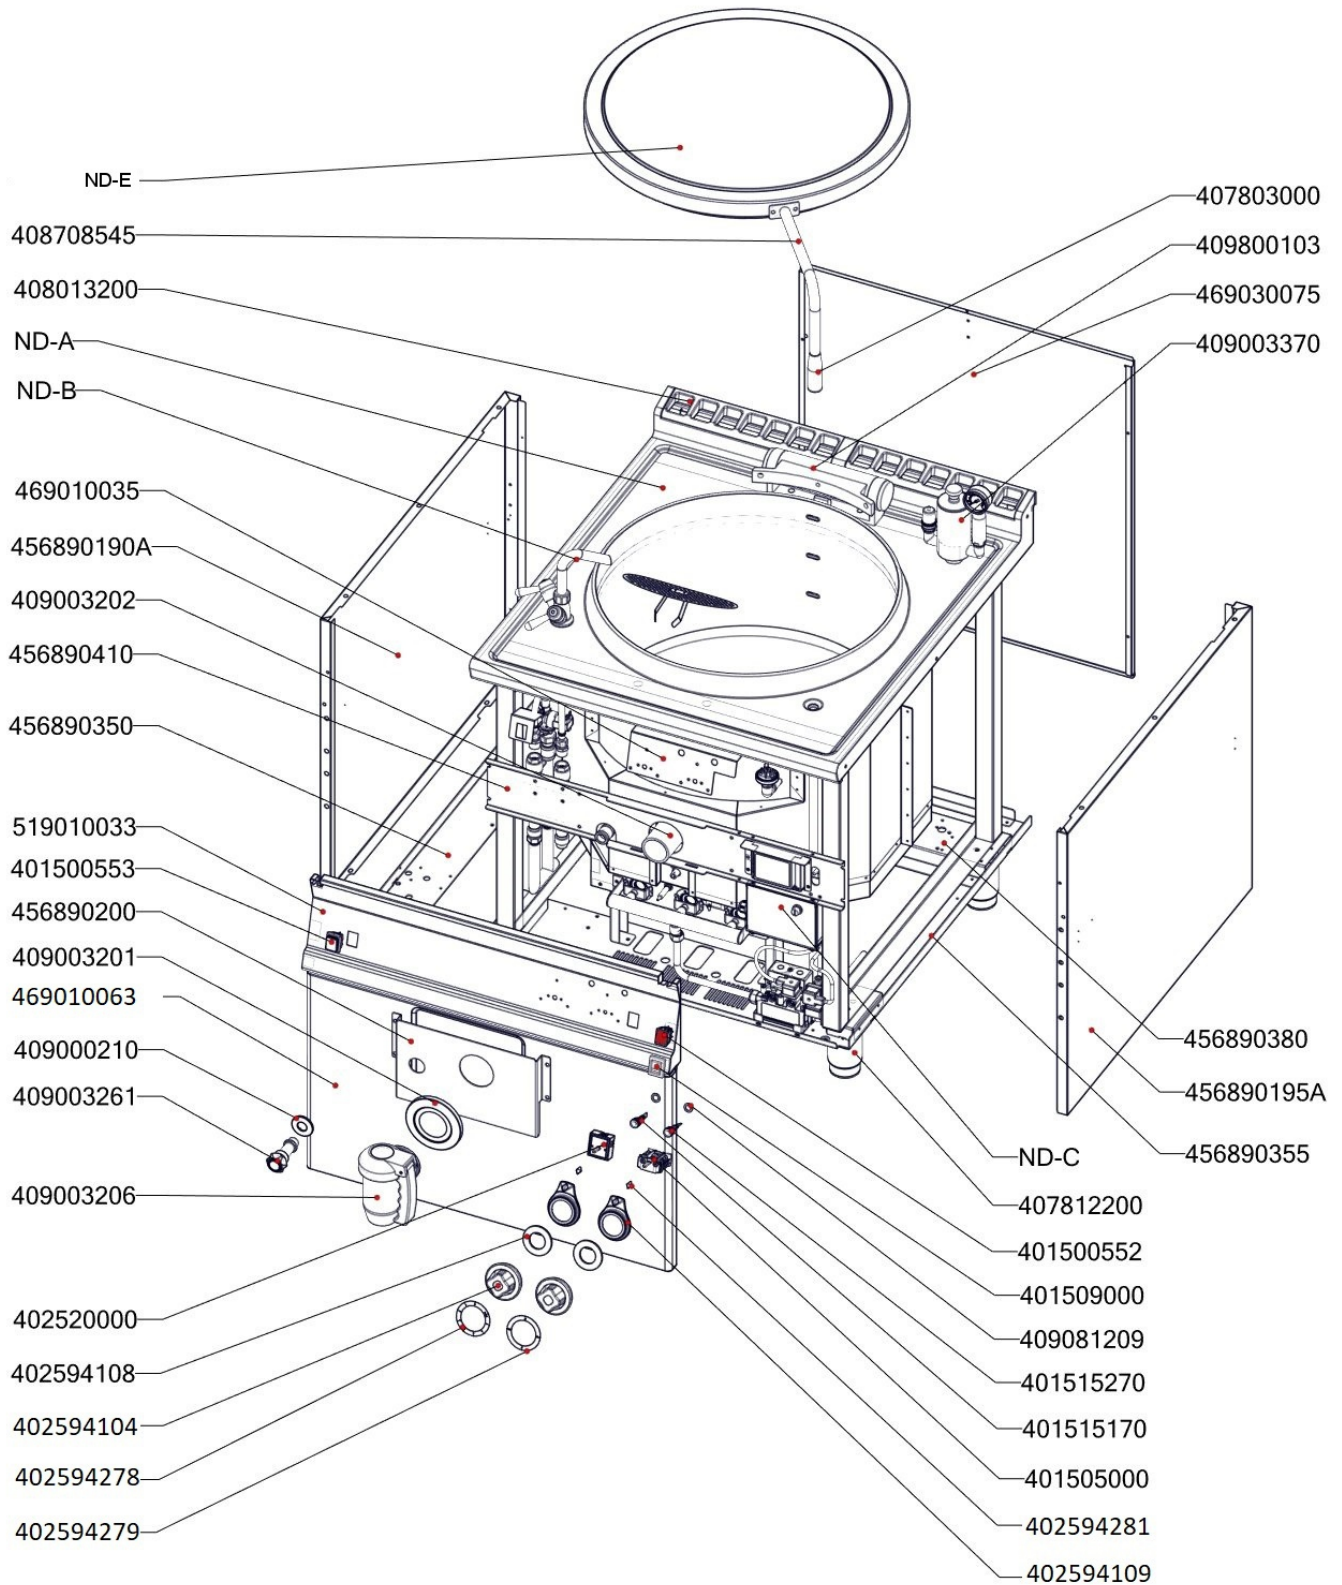

BIA 100 98 G
Platný od 1.5.2019

Exploded view BIA 100-98G

BIA 100 98 G_ND-A
 Platný od 1.5.2019

BIA 100 98 G_ND-C
 Platný od 1.5.2019

BIA 100 98 G_ND-B
 Platný od 1.5.2019

Zkratka 1	Název zboží	Množství	MJ
404547250	Tryska č 3. vel. 250	3	ks
409800103	Kotel - pant víka kotle	1	ks
409003215	Kotel - armatura pojistná - autoclave	1	ks
409800111	Kotel - rozpěrný šroub víka	4	ks
407803000	Madlo roštu GL	1	ks
407812200	Noha stavitelná nerez + nerez noha	4	ks
402594104	Regulační knoflík LOTUS - chrom	2	ks
402594109	Podložka regulačního knoflíku LOTUS - chrom	2	ks
402594108	Těsnění regulačního knoflíku LOTUS	2	ks
402594281	Etiketa indikátoru zelená	2	ks
402594279	Samolep. etiketa BIG Lotus - černá	1	ks
402594278	Samolep. etiketa reostatu BI Lotus - černá	1	ks
408013200	Rošt pro odvod kouře BR - LOTUS	2	ks
404050416	Automatika CM12F Tw1,5 Ts10	1	ks
404520025	Matka převlečná BR-G prům.16 mm	1	ks
404525125	Těsnící kroužek BR-G prům.16 mm	1	ks
404050412	Elektroda ionizační 140 mm Gasex BI-G	1	ks
404000020	Hořák BR-90 G	3	ks
402008108	Kabel SIT napájecí k modulátoru ventilu SIGMA	1	ks
402008109	Kabel SIT napájecí k ventilu SIGMA	1	ks
402008100	Kabel zapalovací vysokonapěťový R2,2-L800-R3,9	1	ks
402008130	Kabel zapalovací vysokonapěťový F2,8-L500-R3,9	1	ks
404530200	Svíčka FTG	1	ks
404525120	Těsnící kroužek BR-G prům.12 mm	2	ks
404510016	Ventil plynový 843 SIGMA	1	ks
401590410	Elektroventil 1-cestný 180°	1	ks
402010000	Kabel přívodní 220V ECO-PVC	1	ks
402086011	Kabelová vývodka PG 11	1	ks
402080040	Konektor BS95/3	1	ks
402090104	Konektor BS95/4	1	ks
402090107	Konektor BS95/7	1	ks
402090000	Konektor F 6.3 autokonektor	1	ks
402090001	Konektor F 6.3 rozdvójka	2	ks
401515270	Kontrolka kulatá oranžová BR	1	ks
401515170	Kontrolka kulatá zelená BR	1	ks
402086211	Matka vývodky PG 11	1	ks
402090500	Plastová krytka autokonektoru	1	ks
401509000	Plastová krytka vypínače FE	1	ks
401505000	Přepínač otočný T920-960 RM	1	ks
402520000	Reostat SE 40/70	1	ks
401500553	Spínač černý bez potisku IP65	1	ks
401500552	Spínač červený prosvětlený	1	ks
402501400	Termostat pracovní 30-90°C BM	1	ks
402090001	Konektor F 6.3 rozdvójka	3	ks
409085000	Hadice silikonová pr. 10 mm	0,3	m
409000202	Hadičník 12 mm, vnější závit G1/2	1	ks
409001101	Kohout kulový šestihran 1/2"	1	ks
409011200	koleno 1/2 mosaz vnitř/vnější záv.	1	ks
409011110	Koleno s vnitřními závity G1/4, mosaz	1	ks