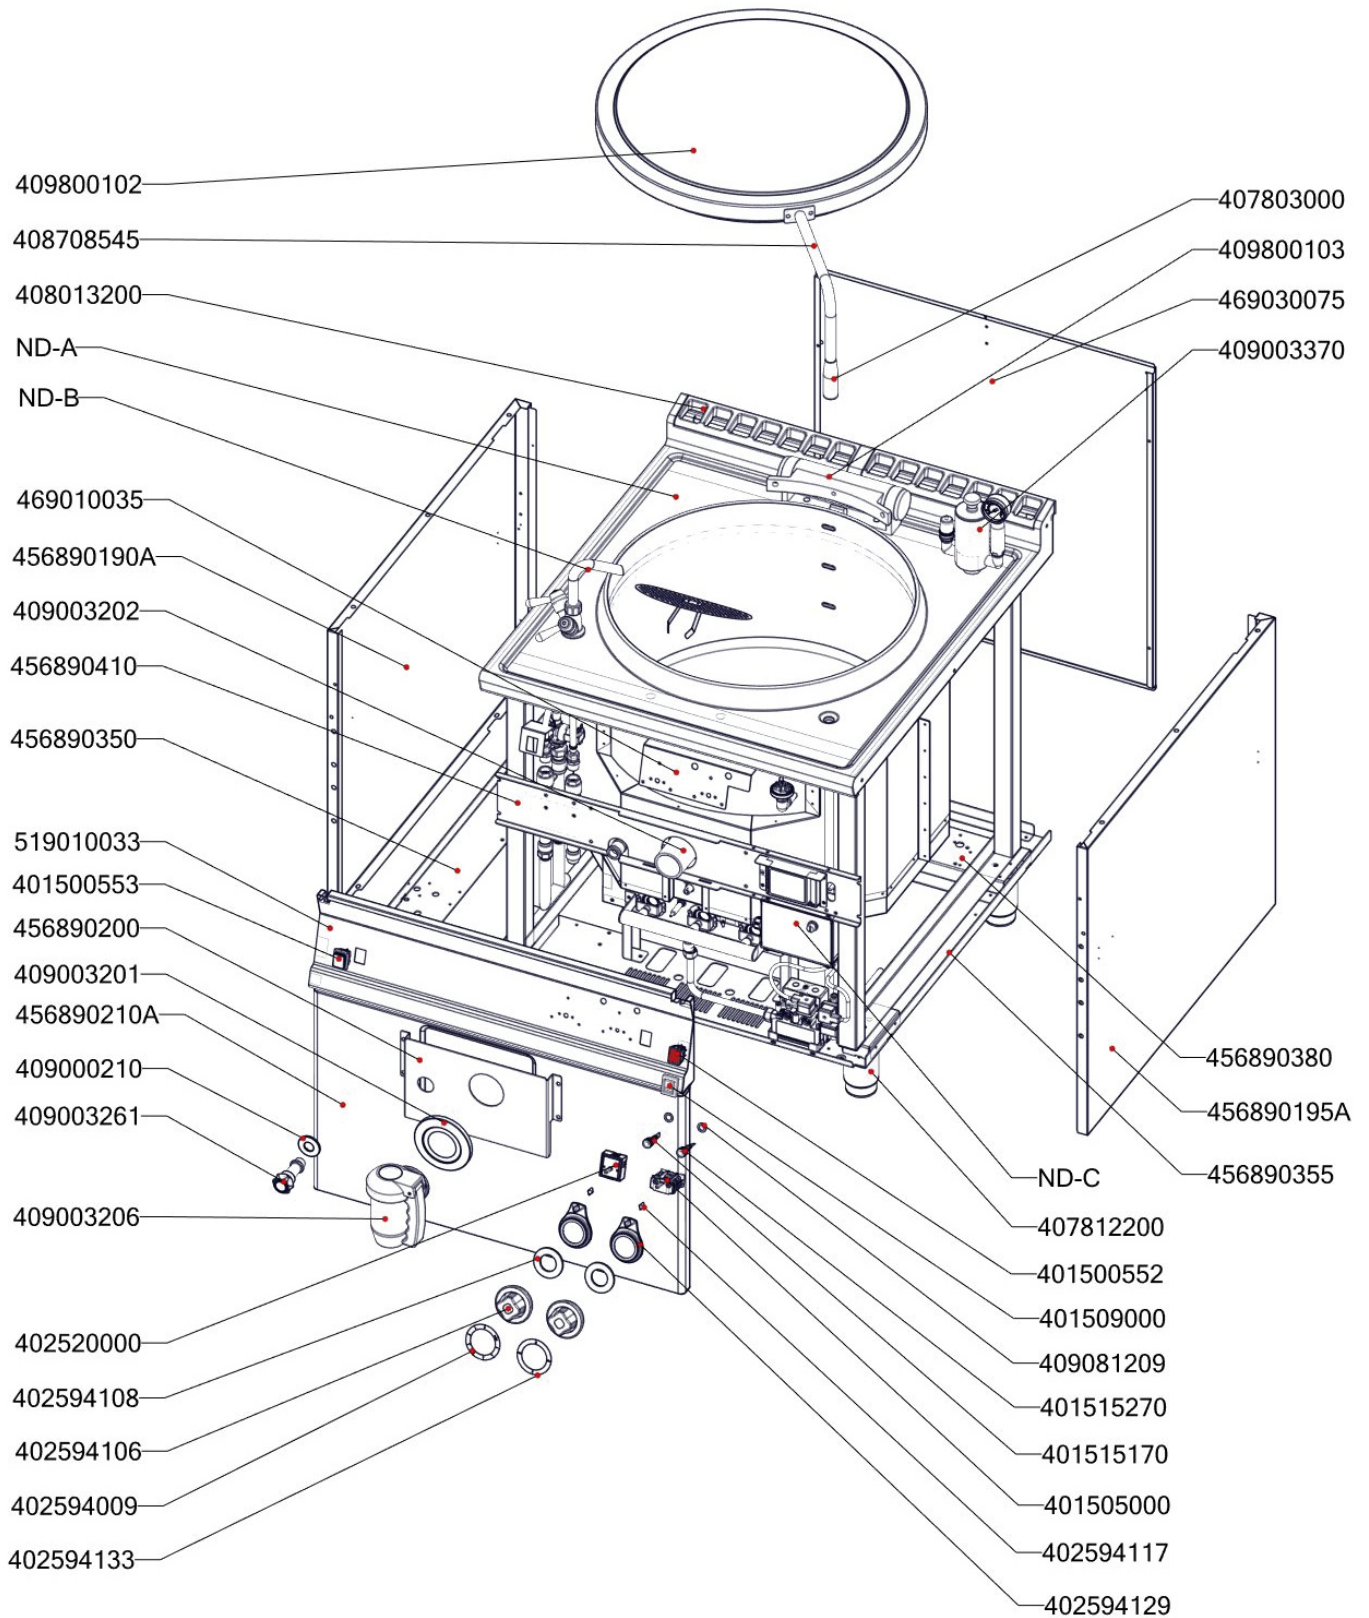

BIA 100 98 G
2016_05 do 30.4. 2019