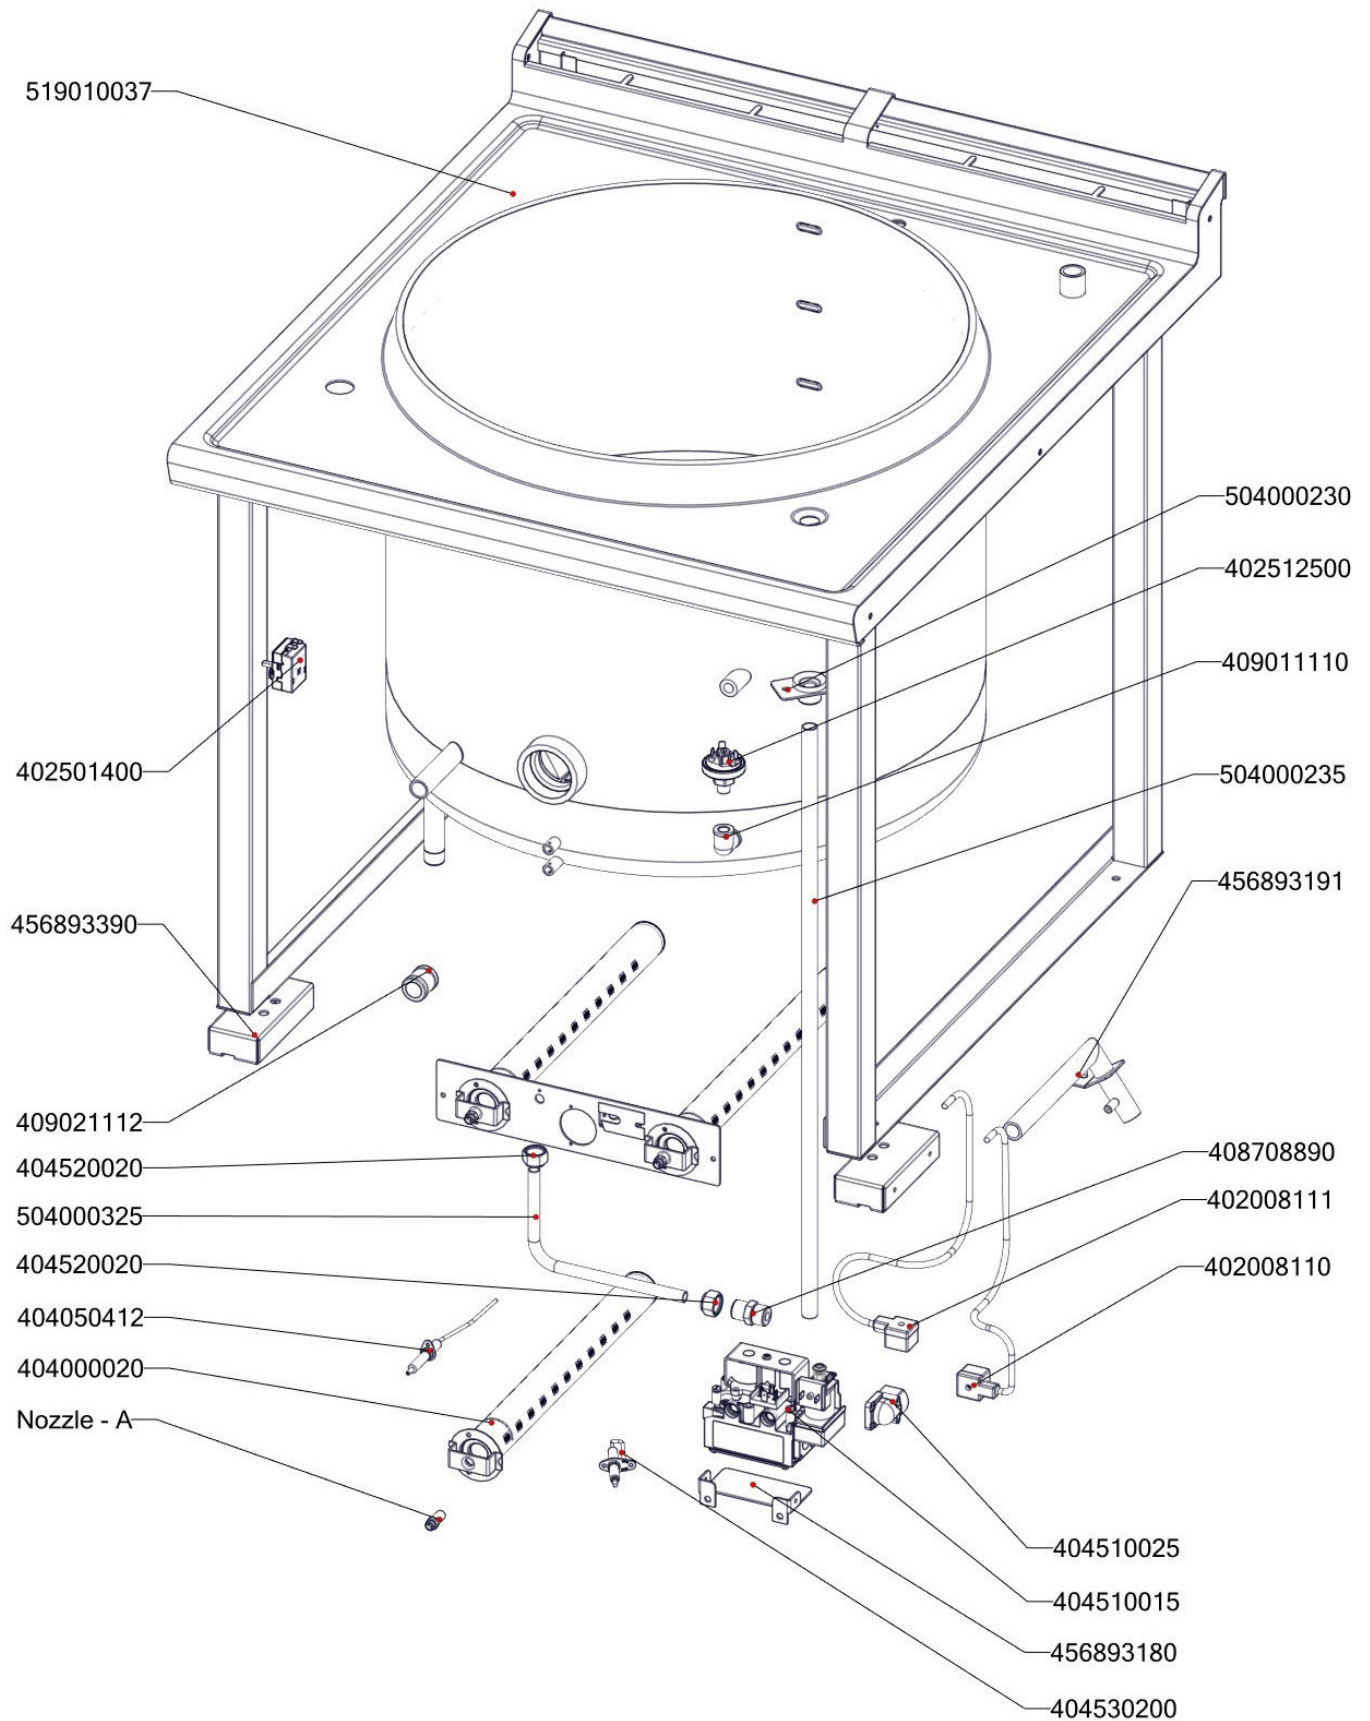

BIA 100 98 G_ND-A
2016_05 do 30.4. 2019