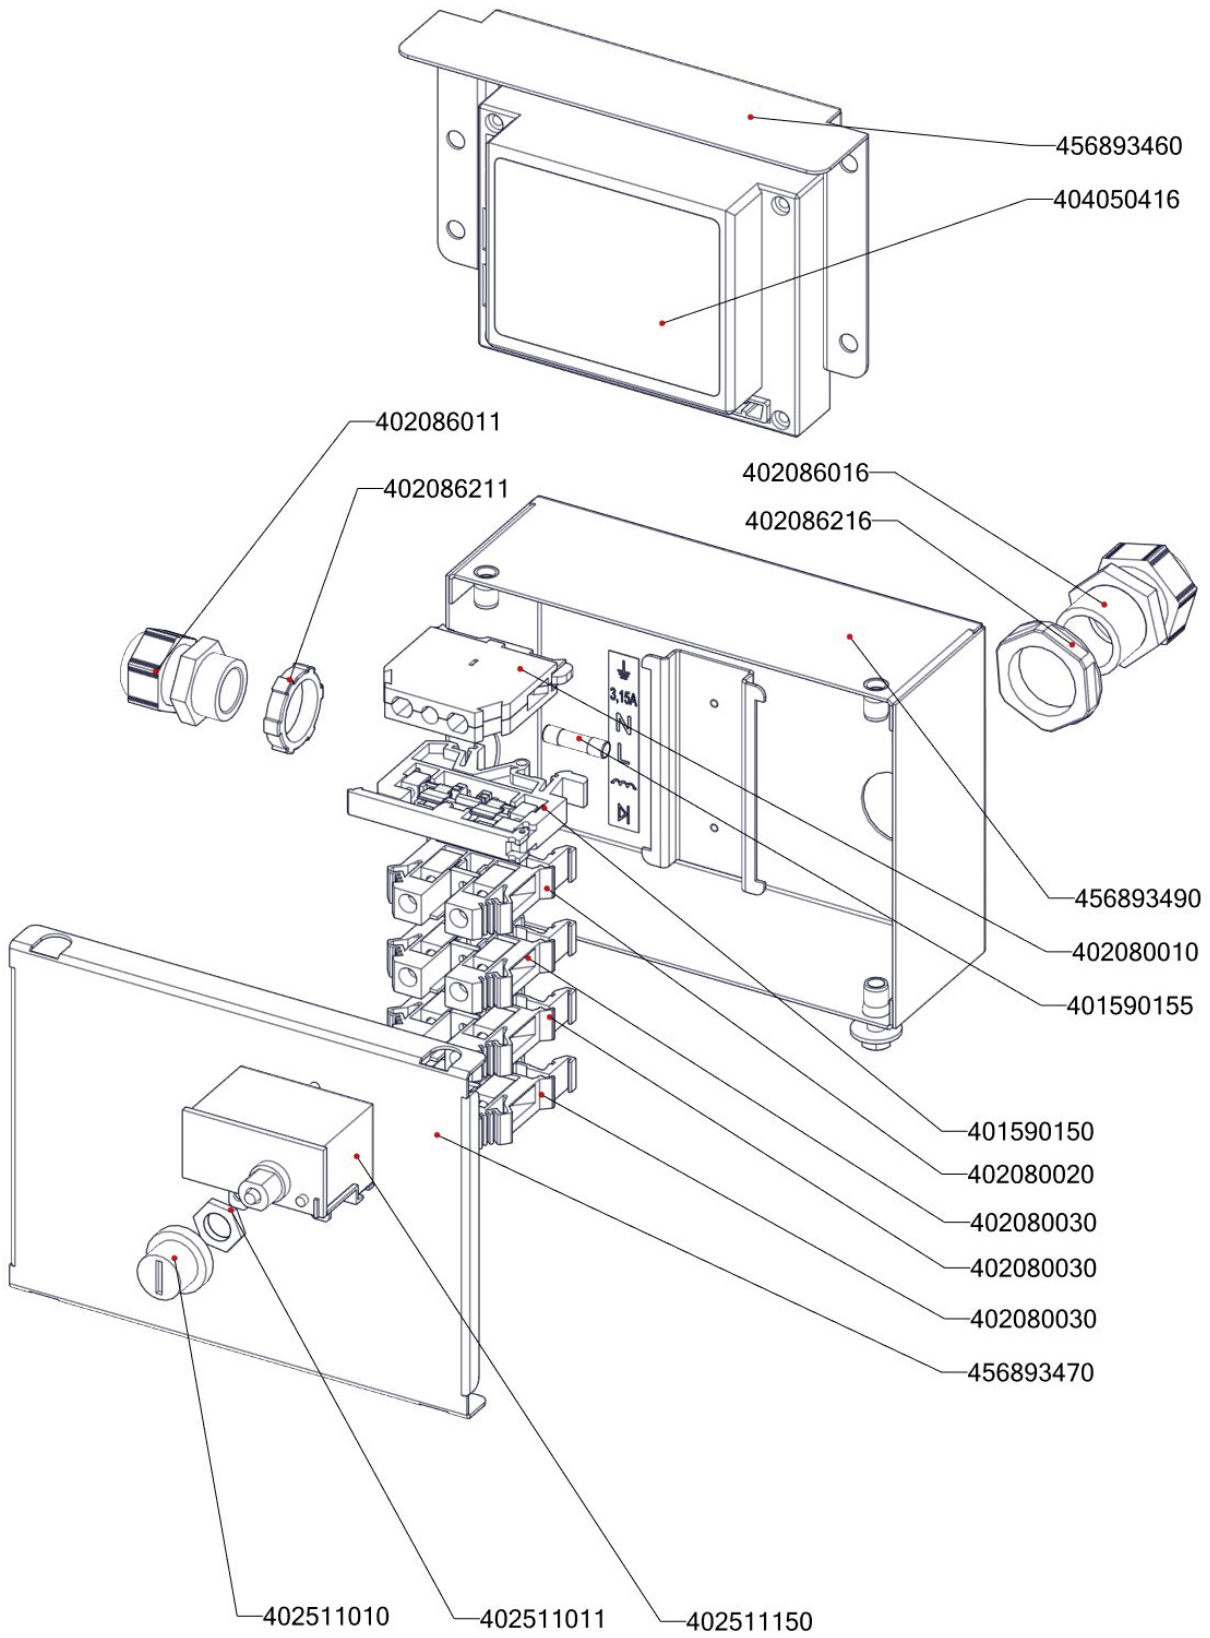

BIA 100 98 G
Platný od 1.5.2019

Exploded view BIA 100-98G

BIA 100 98 G_ND-A
 Platný od 1.5.2019

BIA 100 98 G_ND-C
 Platný od 1.5.2019

BIA 100 98 G_ND-B
 Platný od 1.5.2019

Zkratka 1	Název zboží	Množství	MJ
404547250	Tryska č 3. vel. 250	3	ks
409800103	Kotel - pant víka kotle	1	ks
409003215	Kotel - armatura pojistná - autoclave	1	ks
409800111	Kotel - rozpěrný šroub víka	4	ks
407803000	Madlo roštu GL	1	ks
407812200	Noha stavitelná nerez + nerez noha	4	ks
402594104	Regulační knoflík LOTUS - chrom	2	ks
402594109	Podložka regulačního knoflíku LOTUS - chrom	2	ks
402594108	Těsnění regulačního knoflíku LOTUS	2	ks
402594281	Etiketa indikátoru zelená	2	ks
402594279	Samolep. etiketa BIG Lotus - černá	1	ks
402594278	Samolep. etiketa reostatu BI Lotus - černá	1	ks
408013200	Rošt pro odvod kouře BR - LOTUS	2	ks
404050416	Automatika CM12F Tw1,5 Ts10	1	ks
404520025	Matka převlečná BR-G prům.16 mm	1	ks
404525125	Těsnící kroužek BR-G prům.16 mm	1	ks
404050412	Elektroda ionizační 140 mm Gasex BI-G	1	ks
404000020	Hořák BR-90 G	3	ks
402008108	Kabel SIT napájecí k modulátoru ventilu SIGMA	1	ks
402008109	Kabel SIT napájecí k ventilu SIGMA	1	ks
402008100	Kabel zapalovací vysokonapěťový R2,2-L800-R3,9	1	ks
402008130	Kabel zapalovací vysokonapěťový F2,8-L500-R3,9	1	ks
404530200	Svíčka FTG	1	ks
404525120	Těsnící kroužek BR-G prům.12 mm	2	ks
404510016	Ventil plynový 843 SIGMA	1	ks
401590410	Elektroventil 1-cestný 180°	1	ks
402010000	Kabel přívodní 220V ECO-PVC	1	ks
402086011	Kabelová vývodka PG 11	1	ks
402080040	Konektor BS95/3	1	ks
402090104	Konektor BS95/4	1	ks
402090107	Konektor BS95/7	1	ks
402090000	Konektor F 6.3 autokonektor	1	ks
402090001	Konektor F 6.3 rozdvójka	2	ks
401515270	Kontrolka kulatá oranžová BR	1	ks
401515170	Kontrolka kulatá zelená BR	1	ks
402086211	Matka vývodky PG 11	1	ks
402090500	Plastová krytka autokonektoru	1	ks
401509000	Plastová krytka vypínače FE	1	ks
401505000	Přepínač otočný T920-960 RM	1	ks
402520000	Reostat SE 40/70	1	ks
401500553	Spínač černý bez potisku IP65	1	ks
401500552	Spínač červený prosvětlený	1	ks
402501400	Termostat pracovní 30-90°C BM	1	ks
402090001	Konektor F 6.3 rozdvójka	3	ks
409085000	Hadice silikonová pr. 10 mm	0,3	m
409000202	Hadičník 12 mm, vnější závit G1/2	1	ks
409001101	Kohout kulový šestihran 1/2"	1	ks
409011200	koleno 1/2 mosaz vnitř/vnější záv.	1	ks
409011110	Koleno s vnitřními závity G1/4, mosaz	1	ks