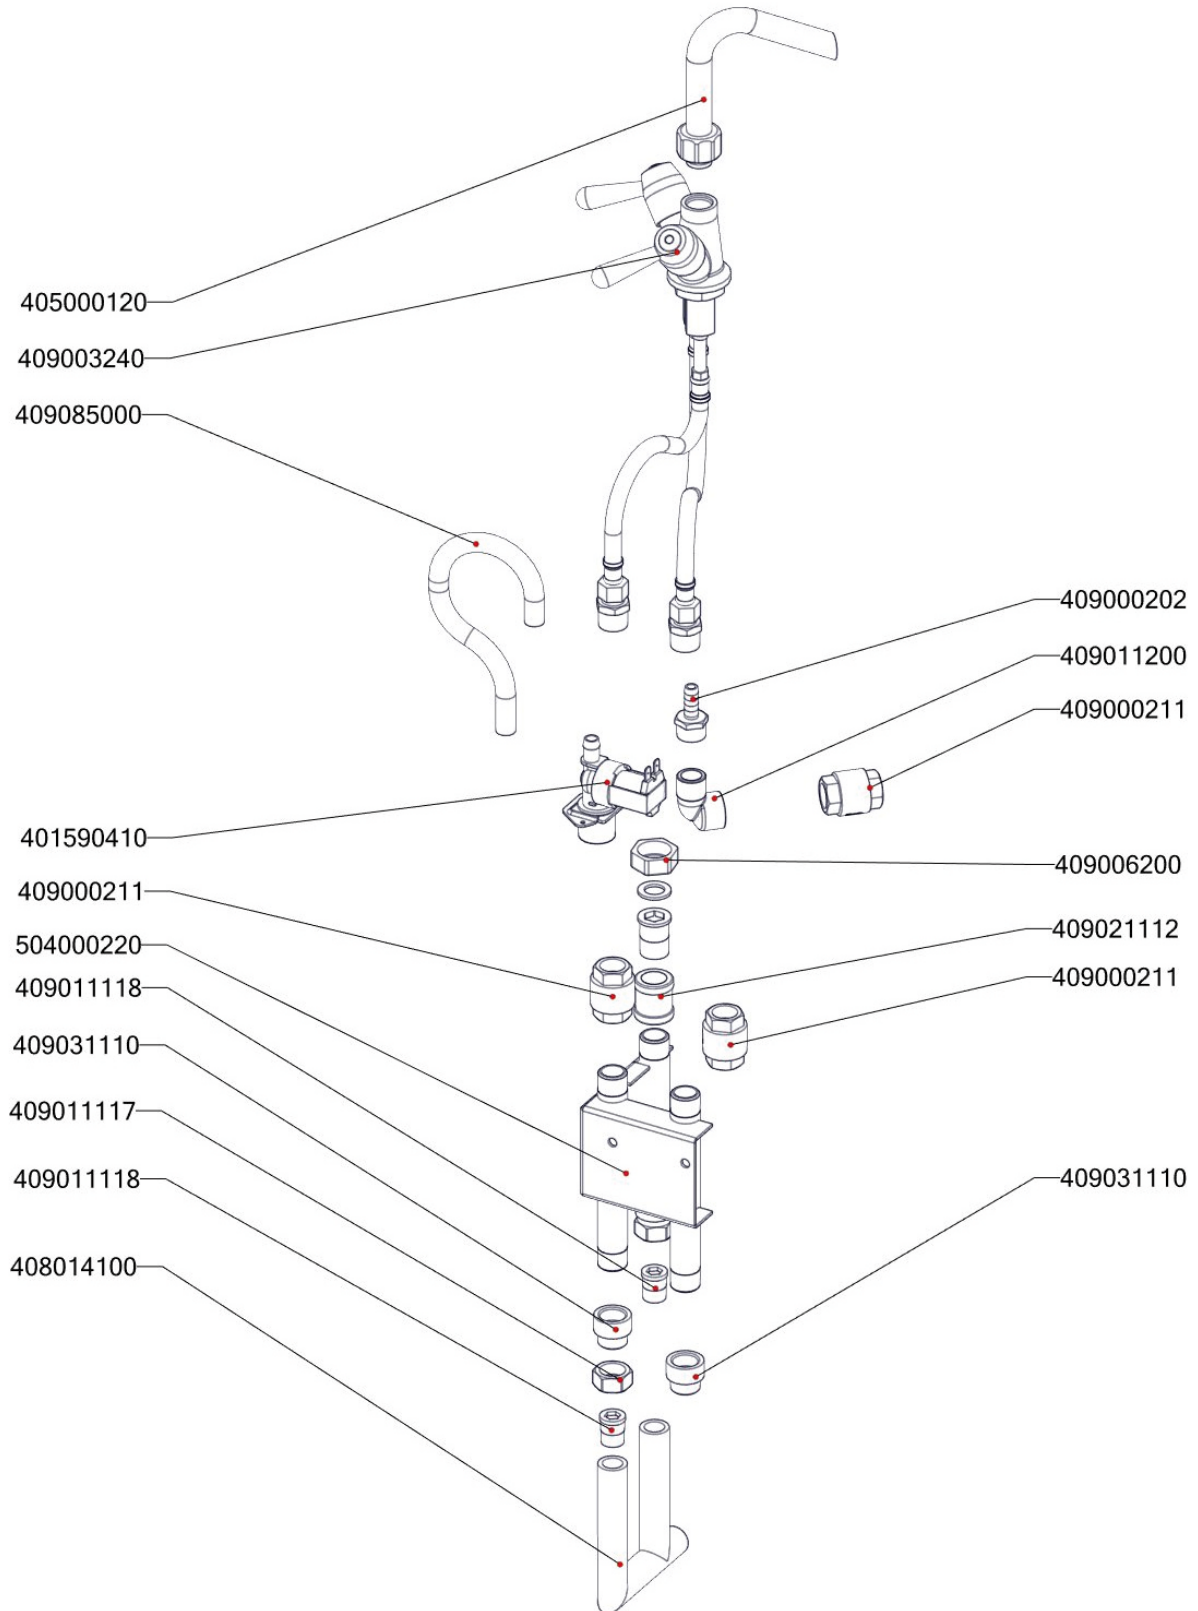

BIA 100 98 G_ND-B
Platný od 1.5.2019