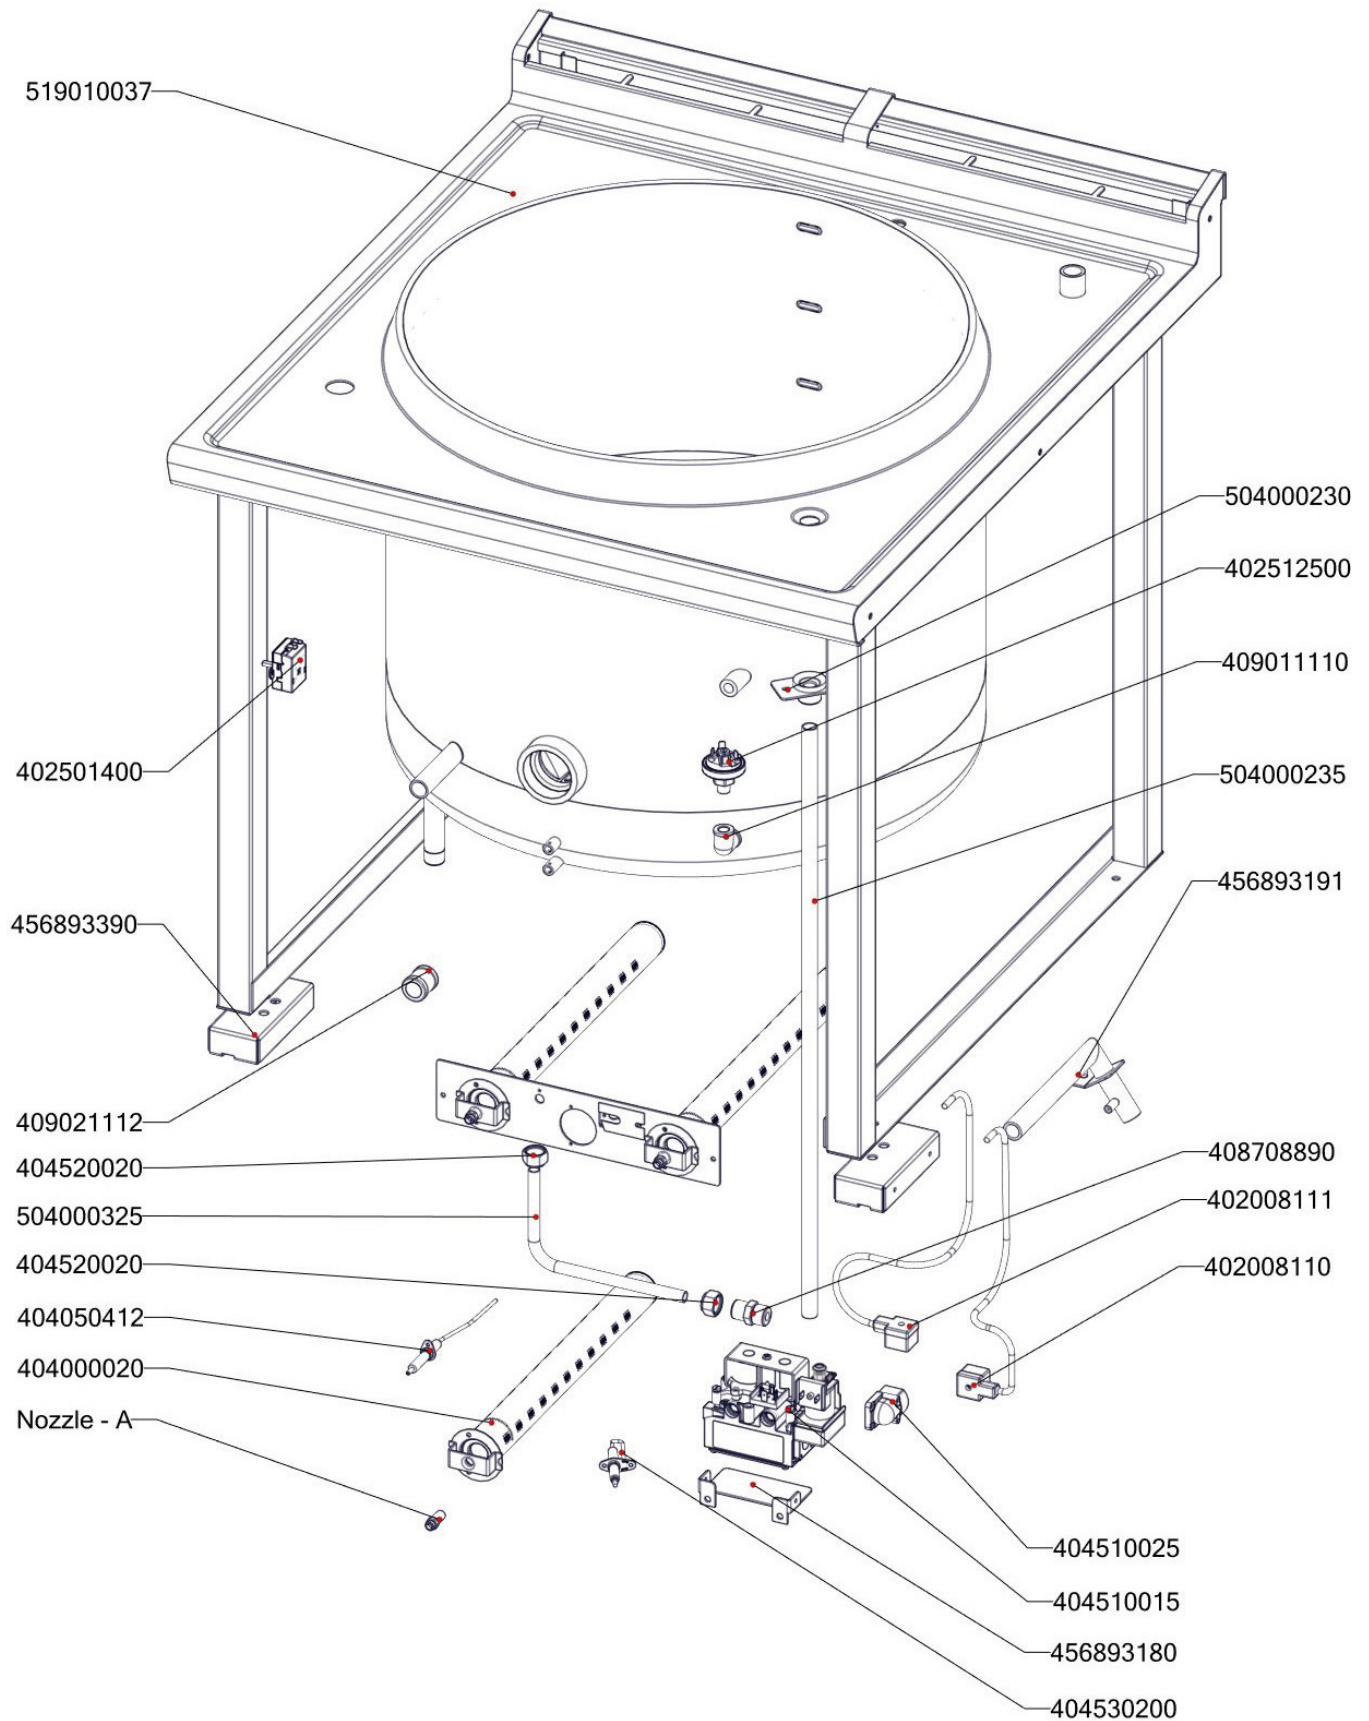

BIA 100 98 G
Platný od 1.5.2019

Exploded view BIA 100-98G

BIA 100 98 G_ND-A
 Platný od 1.5.2019

BIA 100 98 G_ND-C
 Platný od 1.5.2019

BIA 100 98 G_ND-B
 Platný od 1.5.2019

Zkratka 1	Název zboží	Množství	MJ
404547250	Tryska č 3. vel. 250	3	ks
409800103	Kotel - pant víka kotle	1	ks
409003215	Kotel - armatura pojistná - autoclave	1	ks
409800111	Kotel - rozpěrný šroub víka	4	ks
407803000	Madlo roštu GL	1	ks
407812200	Noha stavitelná nerez + nerez noha	4	ks
402594104	Regulační knoflík LOTUS - chrom	2	ks
402594109	Podložka regulačního knoflíku LOTUS - chrom	2	ks
402594108	Těsnění regulačního knoflíku LOTUS	2	ks
402594281	Etiketa indikátoru zelená	2	ks
402594279	Samolep. etiketa BIG Lotus - černá	1	ks
402594278	Samolep. etiketa reostatu BI Lotus - černá	1	ks
408013200	Rošt pro odvod kouře BR - LOTUS	2	ks
404050416	Automatika CM12F Tw1,5 Ts10	1	ks
404520025	Matka převlečná BR-G prům.16 mm	1	ks
404525125	Těsnící kroužek BR-G prům.16 mm	1	ks
404050412	Elektroda ionizační 140 mm Gasex BI-G	1	ks
404000020	Hořák BR-90 G	3	ks
402008108	Kabel SIT napájecí k modulátoru ventilu SIGMA	1	ks
402008109	Kabel SIT napájecí k ventilu SIGMA	1	ks
402008100	Kabel zapalovací vysokonapěťový R2,2-L800-R3,9	1	ks
402008130	Kabel zapalovací vysokonapěťový F2,8-L500-R3,9	1	ks
404530200	Svíčka FTG	1	ks
404525120	Těsnící kroužek BR-G prům.12 mm	2	ks
404510016	Ventil plynový 843 SIGMA	1	ks
401590410	Elektroventil 1-cestný 180°	1	ks
402010000	Kabel přívodní 220V ECO-PVC	1	ks
402086011	Kabelová vývodka PG 11	1	ks
402080040	Konektor BS95/3	1	ks
402090104	Konektor BS95/4	1	ks
402090107	Konektor BS95/7	1	ks
402090000	Konektor F 6.3 autokonektor	1	ks
402090001	Konektor F 6.3 rozdvójka	2	ks
401515270	Kontrolka kulatá oranžová BR	1	ks
401515170	Kontrolka kulatá zelená BR	1	ks
402086211	Matka vývodky PG 11	1	ks
402090500	Plastová krytka autokonektoru	1	ks
401509000	Plastová krytka vypínače FE	1	ks
401505000	Přepínač otočný T920-960 RM	1	ks
402520000	Reostat SE 40/70	1	ks
401500553	Spínač černý bez potisku IP65	1	ks
401500552	Spínač červený prosvětlený	1	ks
402501400	Termostat pracovní 30-90°C BM	1	ks
402090001	Konektor F 6.3 rozdvójka	3	ks
409085000	Hadice silikonová pr. 10 mm	0,3	m
409000202	Hadičník 12 mm, vnější závit G1/2	1	ks
409001101	Kohout kulový šestihran 1/2"	1	ks
409011200	koleno 1/2 mosaz vnitř/vnější záv.	1	ks
409011110	Koleno s vnitřními závity G1/4, mosaz	1	ks