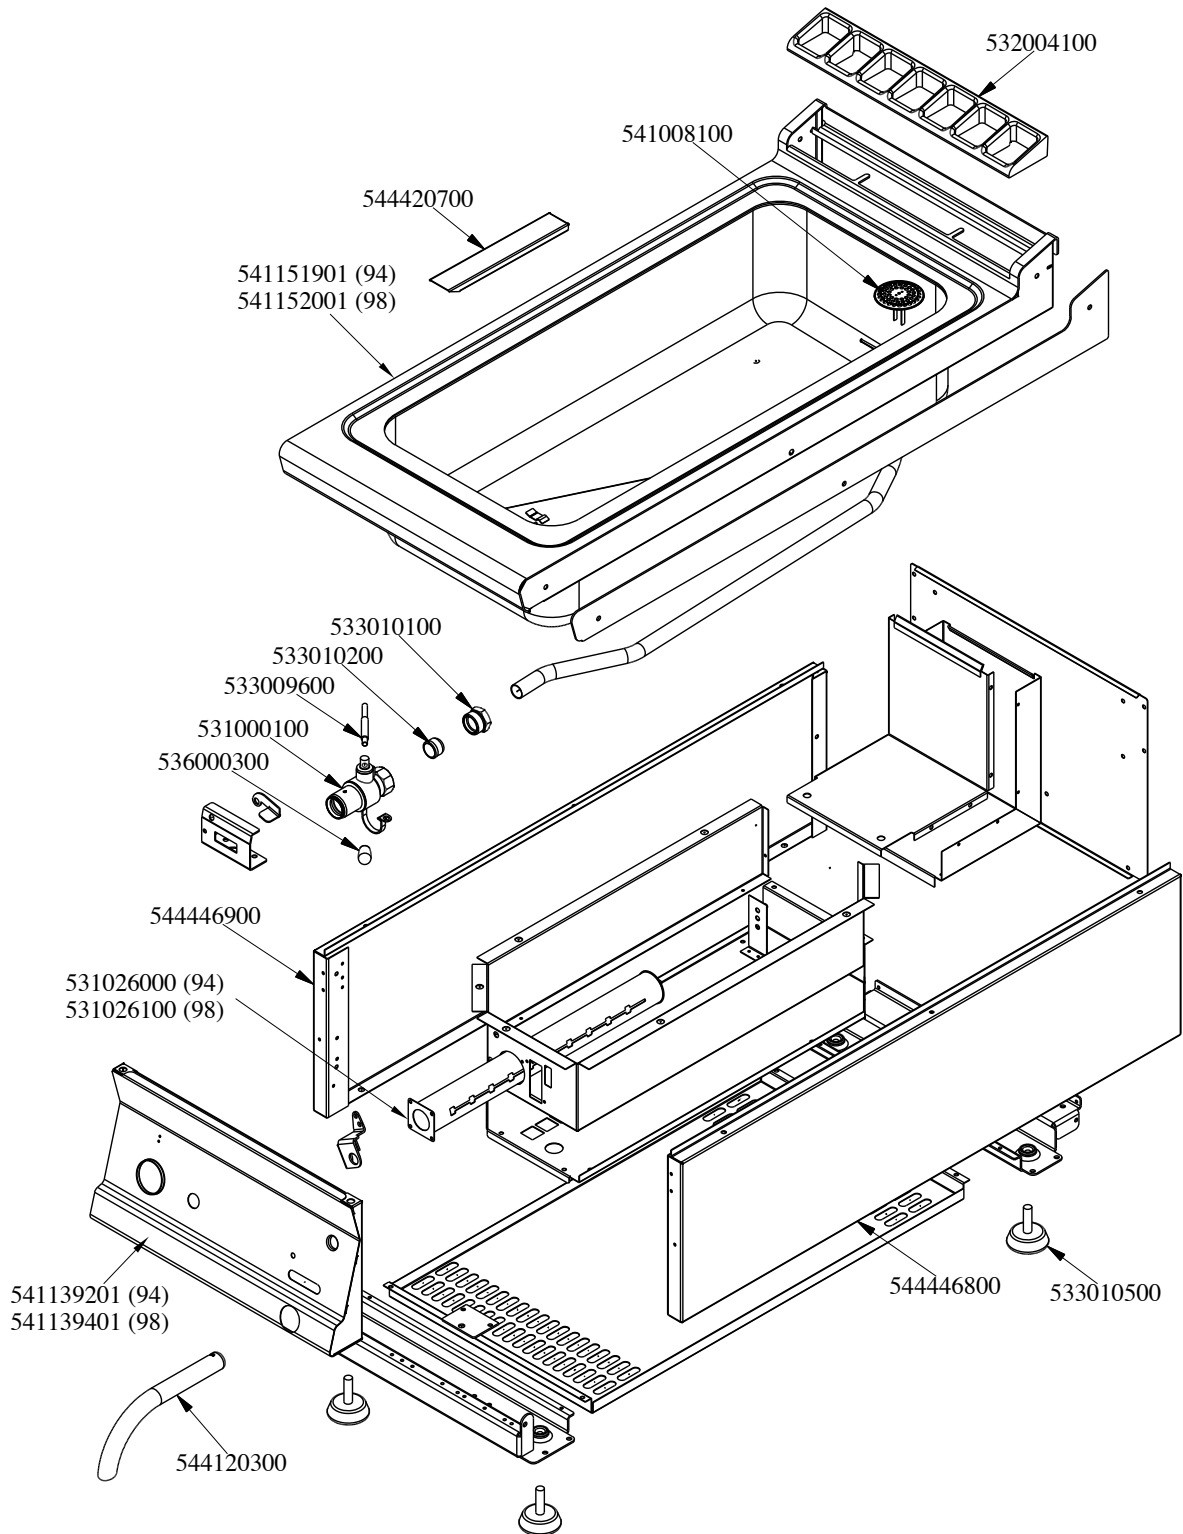

BMT-94G

2021_11

1

BMT-94G

2021_11

1

Kod	Nazev
531026000	BURNER FT-4/6/8G BM-4G
541139201	ASS.CRUSC.S607090 BMT-74/94G
541151901	ASS.PIANO S90 BMT-94G (RIC)
544420700	PROTEZ.BULBO BM S70 S90
541008100	DRAIN FILTER TANK CP 700LINE
533010100	3/4 D. 18 PIPE UNION
533010200	BICONE 18S
531000100	DRAIN COCK 3/4"
533009600	DRAIN COCK HANDLE
536000300	FIXED GRIP D.15*25*M6
544446900	LHD SIDE FOR 90T APPLIANCES
532004100	FLUE GRID L=370 90LINE (RAF)
533010500	LEG M10*25 D.40
544446800	FIANCO APP.S90T DX
544120300	DRAIN PIPE 22 FOR COCK 3/4"G