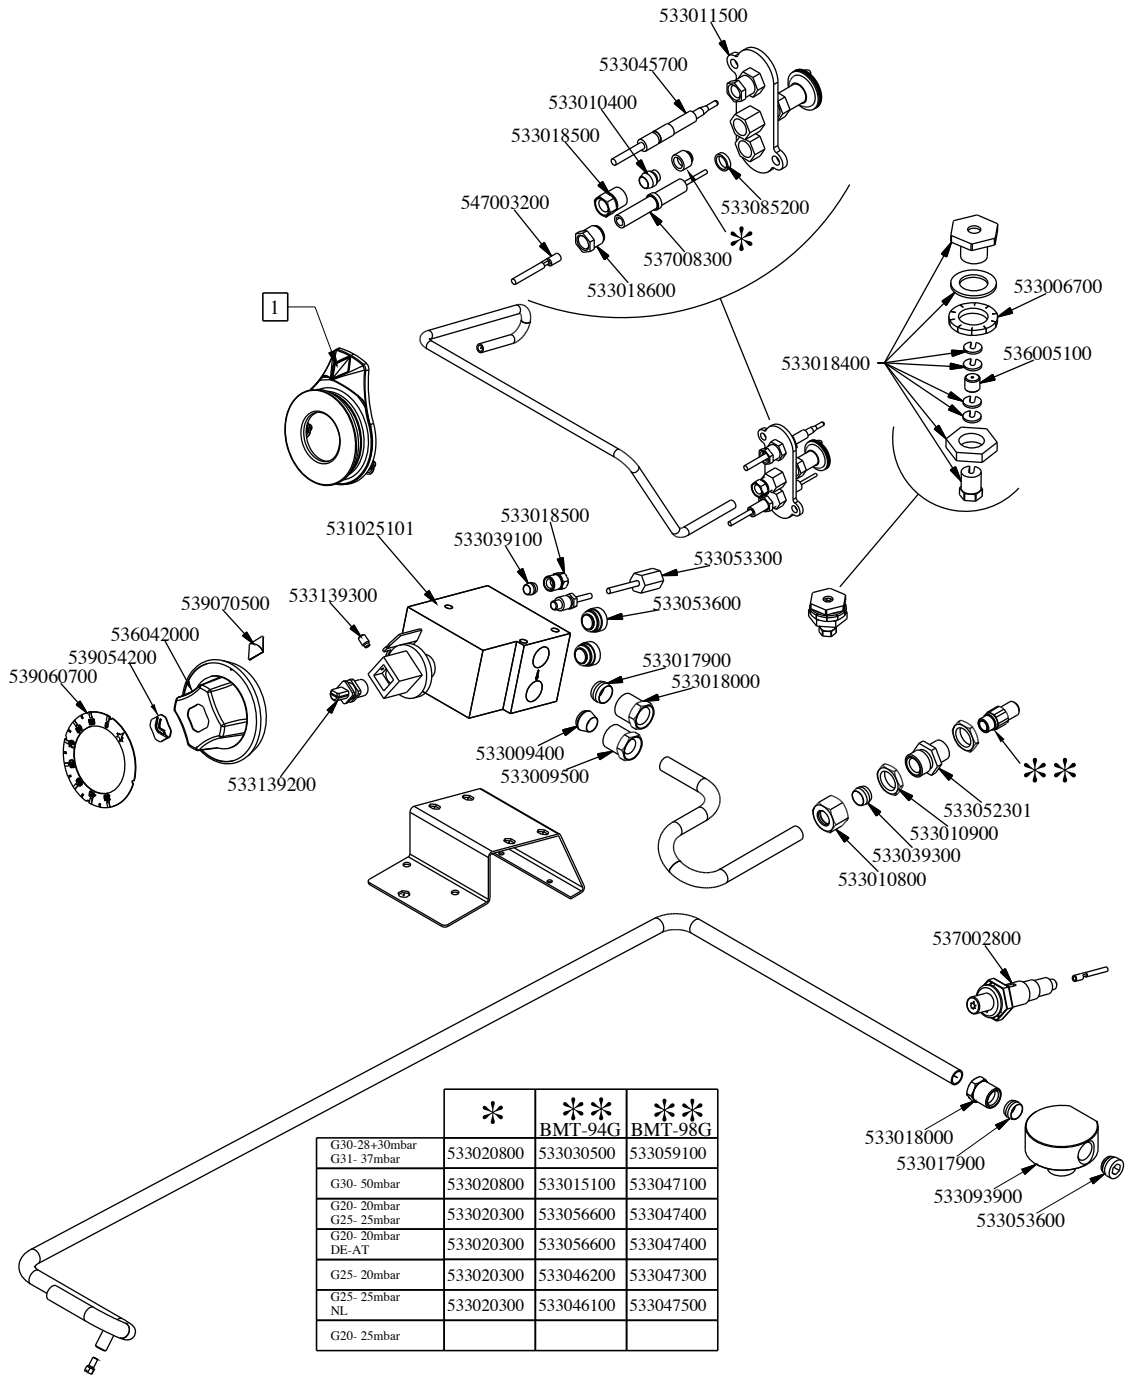

BMT-94G

2021_11

2

	*	**	**
		BMT-94G	BMT-98G
G30-28+30mbar G31-37mbar	533020800	533030500	533059100
G30-50mbar	533020800	533015100	533047100
G20-20mbar G25-25mbar	533020300	533056600	533047400
G20-20mbar DE-AT	533020300	533056600	533047400
G25-20mbar	533020300	533046200	533047300
G25-25mbar NL	533020300	533046100	533047500
G20-25mbar