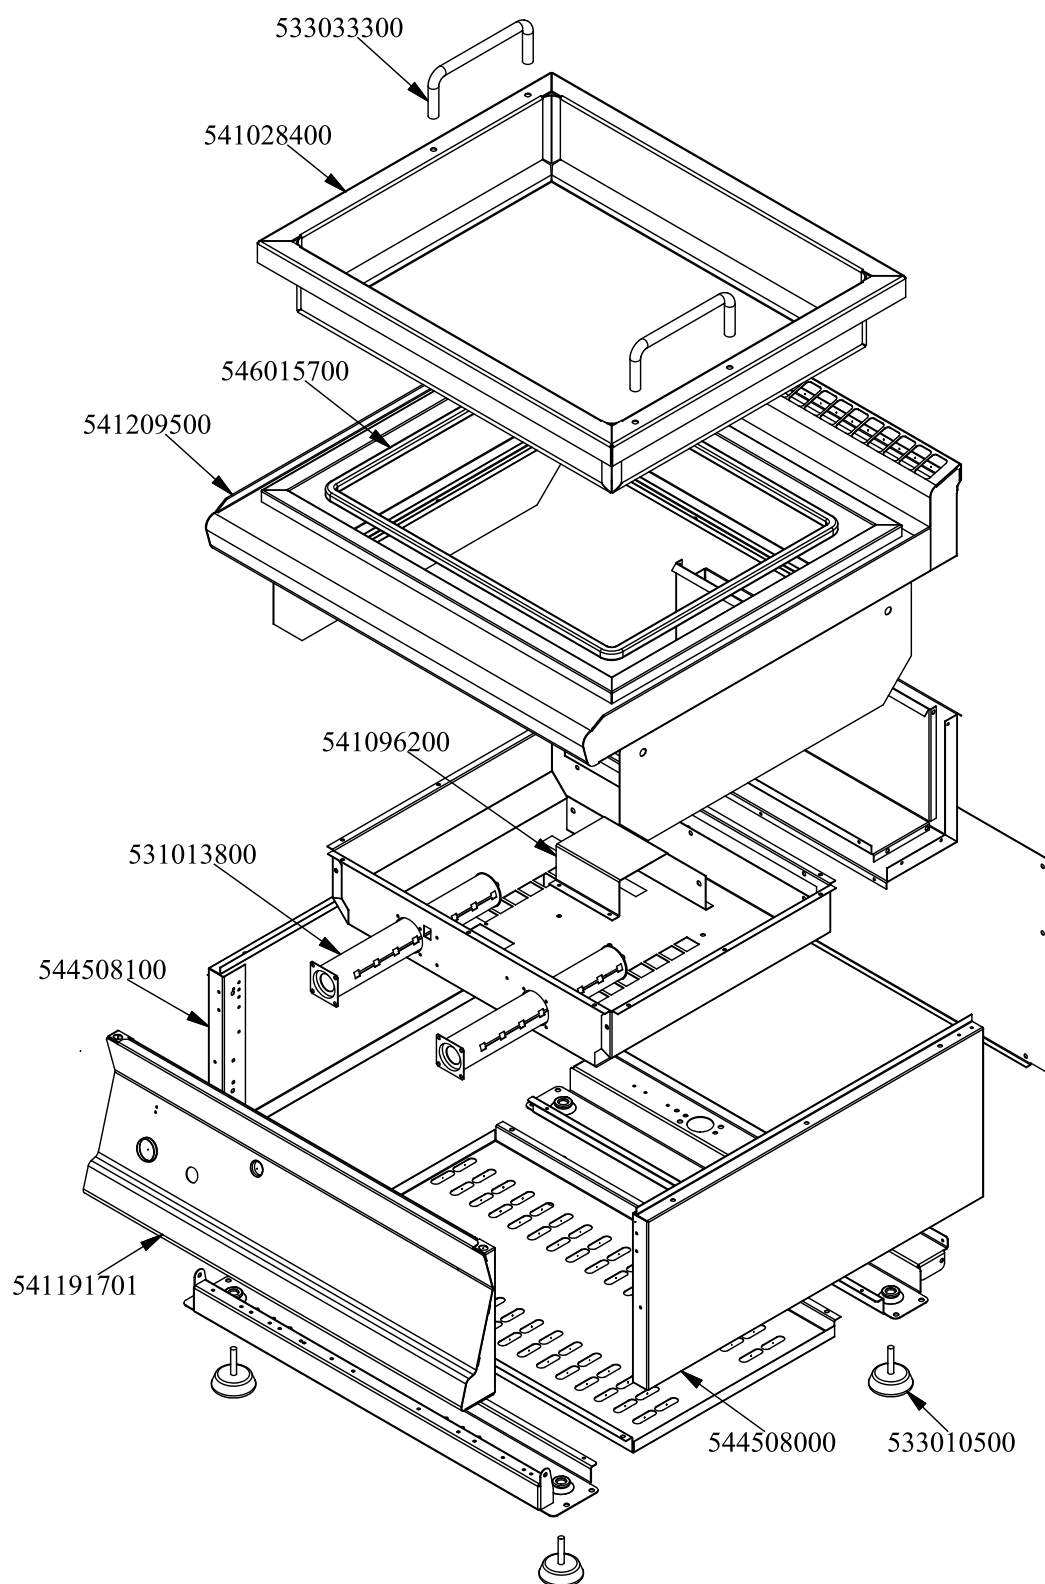

RM 600
Platný od 1.5. 2019
BRT-66G

560075801M00P00

Objednací kód	Popis v ENG
533033300	TANK HANDLE BR-62
541028400	TANK BR-62
546015700	SQUARE BRAID 12*12*L1600 FC.
541209500	TOP OF BRT-66G
541096200	BURNER SUPPORT FT-74G FT-78G
531013800	BURNER BM-61G 102.0299.00
544508100	LHD SIDE OF 60T APPLIANCES
544508000	RHD SIDE OF 60T APPLIANCES
533010500	LEG M10*25 D.40
541191701	

	*	**
G30-28+30mbar G31- 37mbar	533020500	533032601
G30- 50mbar	533020500	533033000
G20- 20mbar G25- 25mbar	533020600	533046100
G20- 20mbar DE-AT	533020600	533046100
G25- 20mbar	533020600	533046200
G25- 25mbar NL	533020600	533032900

560075901M00P00

Objednačí kód	Popis v ENG
533020500	NOZZLE 0.140 §19
533020600	NOZZLE 0.140 §27
533032601	NOZZLE §85 CH12X30,0
533033000	NOZZLE §075 CH12X30,0
533046100	NOZZLE §140 CH12X30 MH-BR
533046200	NOZZLE §150 CH12X30 L-BR TP
533032900	NOZZLE CH12X30,0 Ø145
533009500	NIPPLE FOR BICONE 10S
533009400	BICONE 10S
533093900	FITTING GAS ENTRY 1/2G 2OUT 3/8G
533053600	EUROSIT VALVE PLUG
533010800	TUBE NUT D.10 M16*1,5
533039300	BICONE §10
537002800	PIEZOELECTRIC IGNITION M18 WITH NUT
539065800	BLACK STICKING DISK 72
533018500	FITTING FOR BICONE D.6 M10*1
533039100	BICONE §6
539065600	ADHES.LABEL FOR RING GREEN SIGN.
533023400	"TARGET" PILOT + NIPPLE TC
533023300	BICONE §6 ("TARGET" PILOT)
537010200	ROUND PLUG §2,4 - SHORT ELECTRODE
533045700	THERMOCOUPLE M9*1 500
533018600	PLUG FITTING
547003200	HIGH-VOLTAGE CABLE TUBE.§2 L=500
531032000	GAS COCK P.V.BY-PASS Ø075
533038800	75 BY-PASS FOR 21S TAP
536041800	SILVER CHROM. KNOB Ø77 4P.G.Ø08X6,5
-	-

560125700M00P00

Objednací kód	Popis v ENG
536042300	SILVER CHROM. RING FOR KNOB Ø77 4 P
536042100	SEAL CASING FOR KNOB Ø77 4 P
533162700	PROCESSING CODE

BRT - 66 G
Platný od
1.5.2016
do 30.4.2019

BRT - 66 G
Platný od
1.5.2016
do 30.4.2019