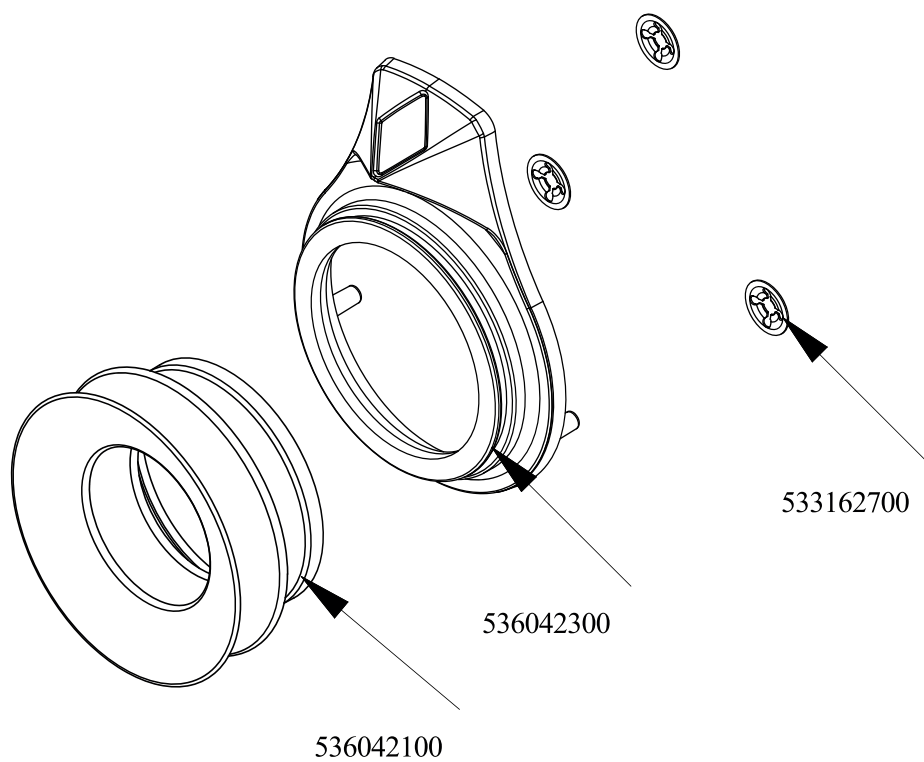

RM 600
Platný od 1.5. 2019
BRT-66G

560075801M00P00

Objednací kód	Popis v ENG
533033300	TANK HANDLE BR-62
541028400	TANK BR-62
546015700	SQUARE BRAID 12*12*L1600 FC.
541209500	TOP OF BRT-66G
541096200	BURNER SUPPORT FT-74G FT-78G
531013800	BURNER BM-61G 102.0299.00
544508100	LHD SIDE OF 60T APPLIANCES
544508000	RHD SIDE OF 60T APPLIANCES
533010500	LEG M10*25 D.40
541191701	

	*	**
G30-28+30mbar G31- 37mbar	533020500	533032601
G30- 50mbar	533020500	533033000
G20- 20mbar G25- 25mbar	533020600	533046100
G20- 20mbar DE-AT	533020600	533046100
G25- 20mbar	533020600	533046200
G25- 25mbar NL	533020600	533032900

560075901M00P00

Objednačí kód	Popis v ENG
533020500	NOZZLE 0.140 §19
533020600	NOZZLE 0.140 §27
533032601	NOZZLE §85 CH12X30,0
533033000	NOZZLE §075 CH12X30,0
533046100	NOZZLE §140 CH12X30 MH-BR
533046200	NOZZLE §150 CH12X30 L-BR TP
533032900	NOZZLE CH12X30,0 Ø145
533009500	NIPPLE FOR BICONE 10S
533009400	BICONE 10S
533093900	FITTING GAS ENTRY 1/2G 2OUT 3/8G
533053600	EUROSIT VALVE PLUG
533010800	TUBE NUT D.10 M16*1,5
533039300	BICONE §10
537002800	PIEZOELECTRIC IGNITION M18 WITH NUT
539065800	BLACK STICKING DISK 72
533018500	FITTING FOR BICONE D.6 M10*1
533039100	BICONE §6
539065600	ADHES.LABEL FOR RING GREEN SIGN.
533023400	"TARGET" PILOT + NIPPLE TC
533023300	BICONE §6 ("TARGET" PILOT)
537010200	ROUND PLUG §2,4 - SHORT ELECTRODE
533045700	THERMOCOUPLE M9*1 500
533018600	PLUG FITTING
547003200	HIGH-VOLTAGE CABLE TUBE.§2 L=500
531032000	GAS COCK P.V.BY-PASS Ø075
533038800	75 BY-PASS FOR 21S TAP
536041800	SILVER CHROM. KNOB Ø77 4P.G.Ø08X6,5
-	-

560125700M00P00

Objednací kód	Popis v ENG
536042300	SILVER CHROM. RING FOR KNOB Ø77 4 P
536042100	SEAL CASING FOR KNOB Ø77 4 P
533162700	PROCESSING CODE

BRT - 66 G
Platný od
1.5.2016
do 30.4.2019

BRT - 66 G
Platný od
1.5.2016
do 30.4.2019