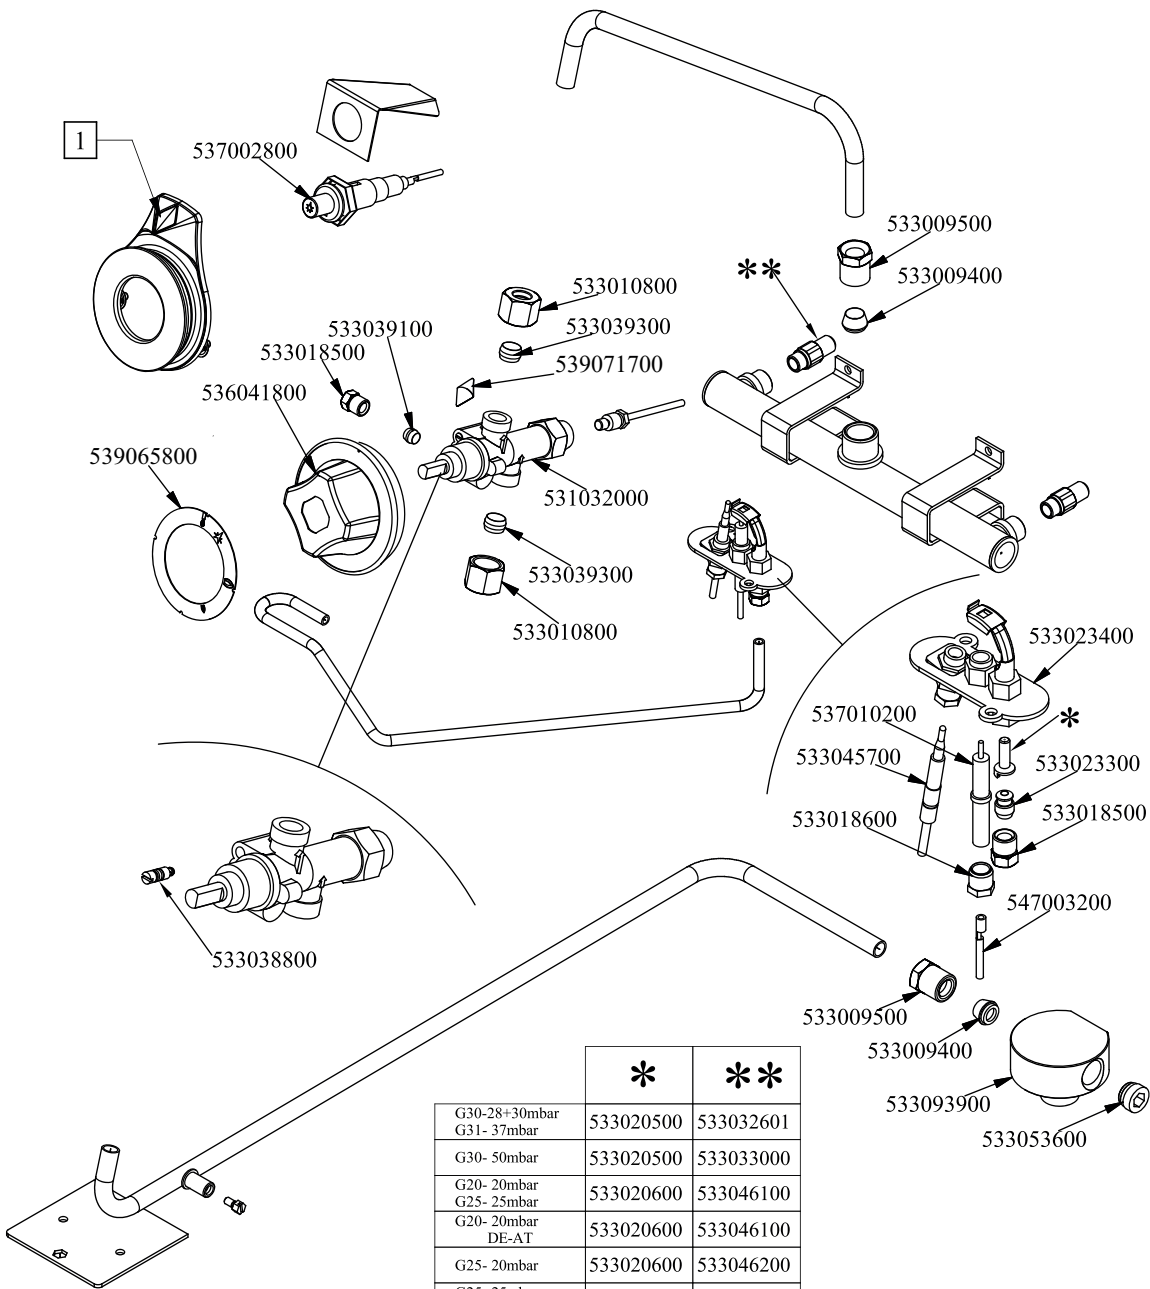

RM 600
Platný od 1.5. 2019
BRT-66G

560075801M00P00

Objednací kód	Popis v ENG
533033300	TANK HANDLE BR-62
541028400	TANK BR-62
546015700	SQUARE BRAID 12*12*L1600 FC.
541209500	TOP OF BRT-66G
541096200	BURNER SUPPORT FT-74G FT-78G
531013800	BURNER BM-61G 102.0299.00
544508100	LHD SIDE OF 60T APPLIANCES
544508000	RHD SIDE OF 60T APPLIANCES
533010500	LEG M10*25 D.40
541191701	

	*	**
G30-28+30mbar G31- 37mbar	533020500	533032601
G30- 50mbar	533020500	533033000
G20- 20mbar G25- 25mbar	533020600	533046100
G20- 20mbar DE-AT	533020600	533046100
G25- 20mbar	533020600	533046200
G25- 25mbar NL	533020600	533032900

560075901M00P00

Objednačí kód	Popis v ENG
533020500	NOZZLE 0.140 §19
533020600	NOZZLE 0.140 §27
533032601	NOZZLE §85 CH12X30,0
533033000	NOZZLE §075 CH12X30,0
533046100	NOZZLE §140 CH12X30 MH-BR
533046200	NOZZLE §150 CH12X30 L-BR TP
533032900	NOZZLE CH12X30,0 Ø145
533009500	NIPPLE FOR BICONE 10S
533009400	BICONE 10S
533093900	FITTING GAS ENTRY 1/2G 2OUT 3/8G
533053600	EUROSIT VALVE PLUG
533010800	TUBE NUT D.10 M16*1,5
533039300	BICONE §10
537002800	PIEZOELECTRIC IGNITION M18 WITH NUT
539065800	BLACK STICKING DISK 72
533018500	FITTING FOR BICONE D.6 M10*1
533039100	BICONE §6
539065600	ADHES.LABEL FOR RING GREEN SIGN.
533023400	"TARGET" PILOT + NIPPLE TC
533023300	BICONE §6 ("TARGET" PILOT)
537010200	ROUND PLUG §2,4 - SHORT ELECTRODE
533045700	THERMOCOUPLE M9*1 500
533018600	PLUG FITTING
547003200	HIGH-VOLTAGE CABLE TUBE.§2 L=500
531032000	GAS COCK P.V.BY-PASS Ø075
533038800	75 BY-PASS FOR 21S TAP
536041800	SILVER CHROM. KNOB Ø77 4P.G.Ø08X6,5
-	-

560125700M00P00

Objednací kód	Popis v ENG
536042300	SILVER CHROM. RING FOR KNOB Ø77 4 P
536042100	SEAL CASING FOR KNOB Ø77 4 P
533162700	PROCESSING CODE

BRT - 66 G
Platný od
1.5.2016
do 30.4.2019

BRT - 66 G
Platný od
1.5.2016
do 30.4.2019