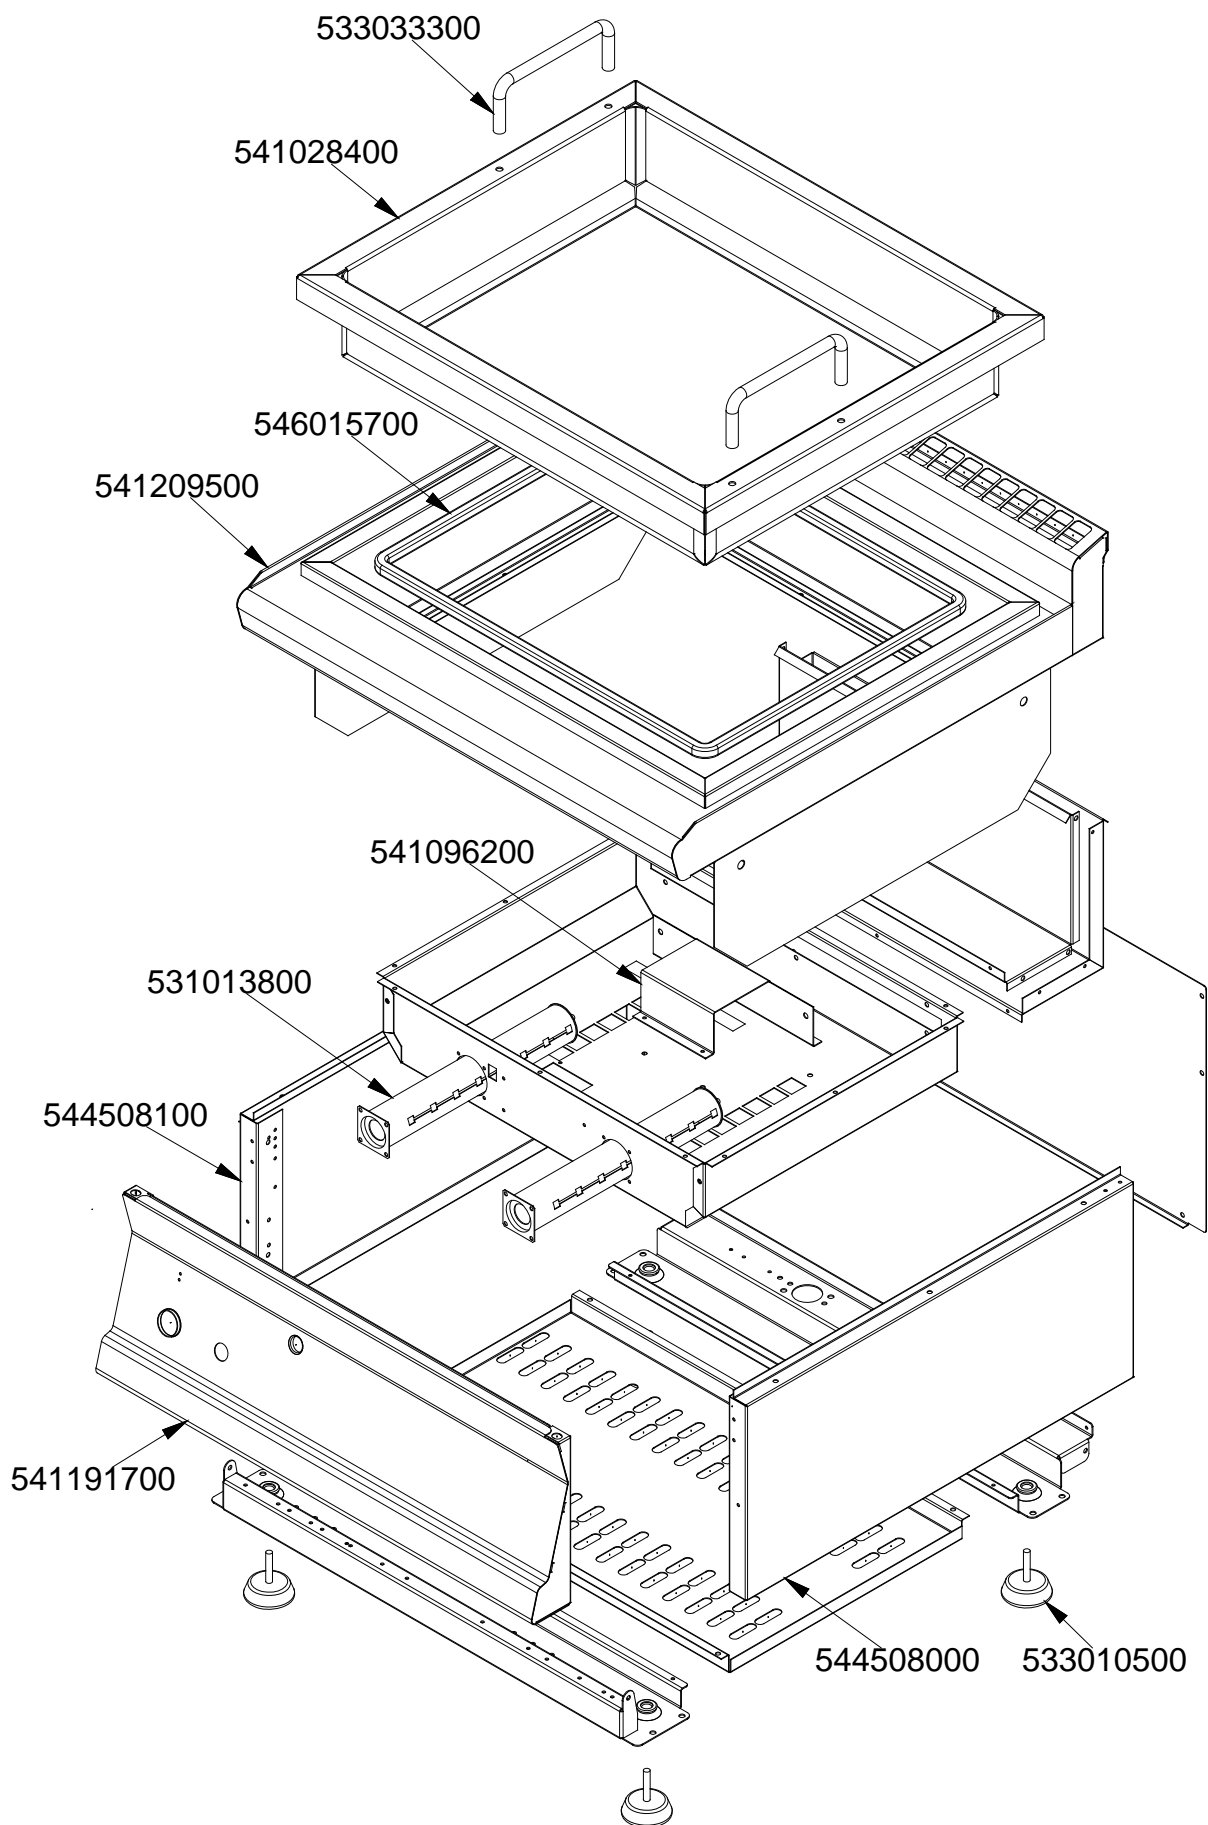

RM 600
Platný od 1.5. 2019
BRT-66G

560075801M00P00

Objednací kód	Popis v ENG
533033300	TANK HANDLE BR-62
541028400	TANK BR-62
546015700	SQUARE BRAID 12*12*L1600 FC.
541209500	TOP OF BRT-66G
541096200	BURNER SUPPORT FT-74G FT-78G
531013800	BURNER BM-61G 102.0299.00
544508100	LHD SIDE OF 60T APPLIANCES
544508000	RHD SIDE OF 60T APPLIANCES
533010500	LEG M10*25 D.40
541191701	

	*	**
G30-28+30mbar G31- 37mbar	533020500	533032601
G30- 50mbar	533020500	533033000
G20- 20mbar G25- 25mbar	533020600	533046100
G20- 20mbar DE-AT	533020600	533046100
G25- 20mbar	533020600	533046200
G25- 25mbar NL	533020600	533032900

560075901M00P00

Objednačí kód	Popis v ENG
533020500	NOZZLE 0.140 §19
533020600	NOZZLE 0.140 §27
533032601	NOZZLE §85 CH12X30,0
533033000	NOZZLE §075 CH12X30,0
533046100	NOZZLE §140 CH12X30 MH-BR
533046200	NOZZLE §150 CH12X30 L-BR TP
533032900	NOZZLE CH12X30,0 Ø145
533009500	NIPPLE FOR BICONE 10S
533009400	BICONE 10S
533093900	FITTING GAS ENTRY 1/2G 2OUT 3/8G
533053600	EUROSIT VALVE PLUG
533010800	TUBE NUT D.10 M16*1,5
533039300	BICONE §10
537002800	PIEZOELECTRIC IGNITION M18 WITH NUT
539065800	BLACK STICKING DISK 72
533018500	FITTING FOR BICONE D.6 M10*1
533039100	BICONE §6
539065600	ADHES.LABEL FOR RING GREEN SIGN.
533023400	"TARGET" PILOT + NIPPLE TC
533023300	BICONE §6 ("TARGET" PILOT)
537010200	ROUND PLUG §2,4 - SHORT ELECTRODE
533045700	THERMOCOUPLE M9*1 500
533018600	PLUG FITTING
547003200	HIGH-VOLTAGE CABLE TUBE.§2 L=500
531032000	GAS COCK P.V.BY-PASS Ø075
533038800	75 BY-PASS FOR 21S TAP
536041800	SILVER CHROM. KNOB Ø77 4P.G.Ø08X6,5
-	-

560125700M00P00

Objednací kód	Popis v ENG
536042300	SILVER CHROM. RING FOR KNOB Ø77 4 P
536042100	SEAL CASING FOR KNOB Ø77 4 P
533162700	PROCESSING CODE

BRT - 66 G
Platný od
1.5.2016
do 30.4.2019

BRT - 66 G
Platný od
1.5.2016
do 30.4.2019