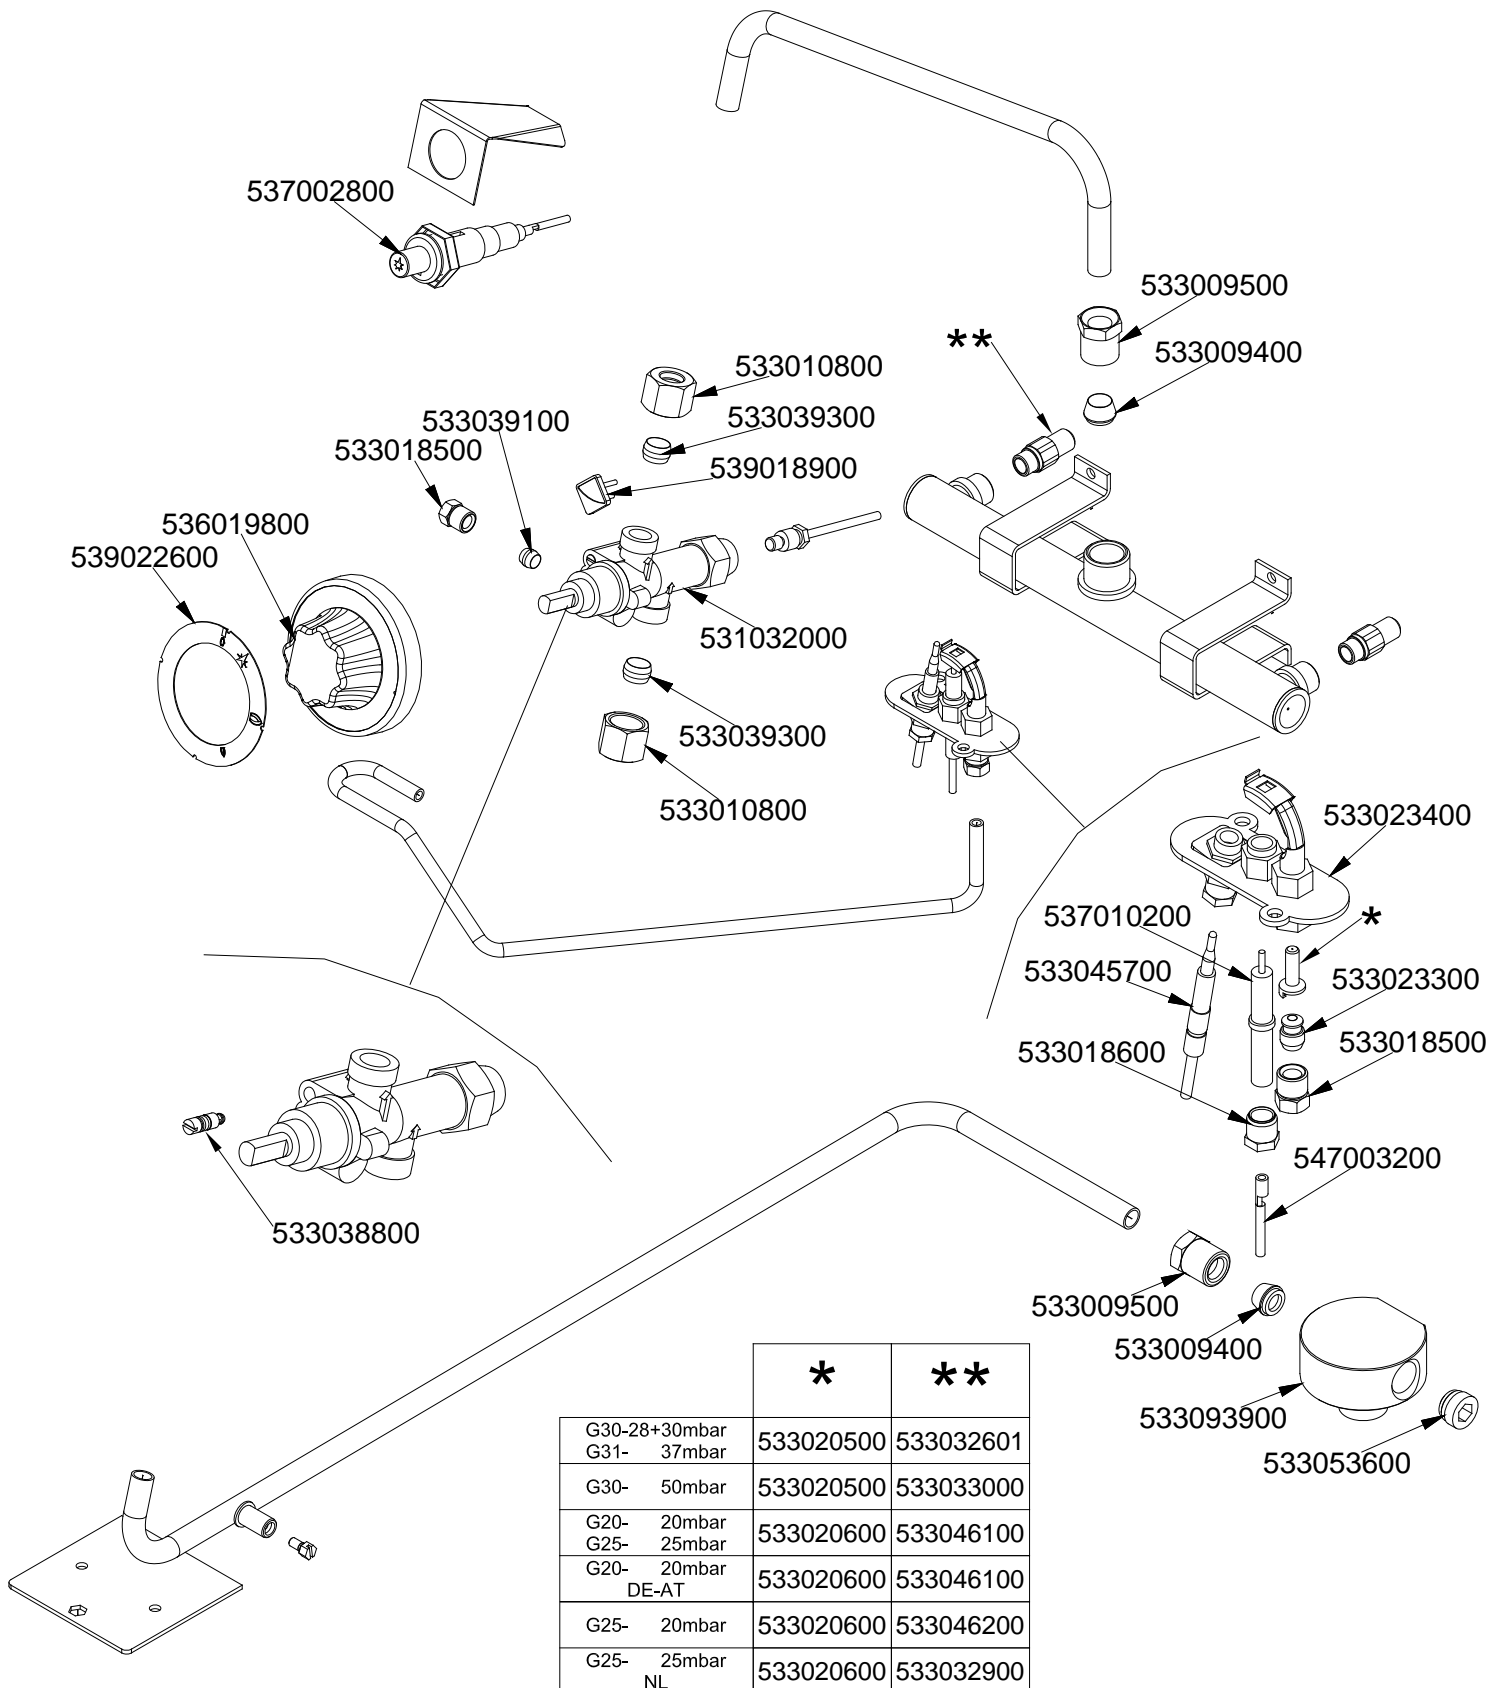

	*	**
G30-28+30mbar G31- 37mbar	533020500	533032601
G30- 50mbar	533020500	533033000
G20- 20mbar G25- 25mbar	533020600	533046100
G20- 20mbar DE-AT	533020600	533046100
G25- 20mbar	533020600	533046200
G25- 25mbar NL	533020600	533032900

560075901M00P00

Objednačí kód	Popis v ENG
533020500	NOZZLE 0.140 §19
533020600	NOZZLE 0.140 §27
533032601	NOZZLE §85 CH12X30,0
533033000	NOZZLE §075 CH12X30,0
533046100	NOZZLE §140 CH12X30 MH-BR
533046200	NOZZLE §150 CH12X30 L-BR TP
533032900	NOZZLE CH12X30,0 Ø145
533009500	NIPPLE FOR BICONE 10S
533009400	BICONE 10S
533093900	FITTING GAS ENTRY 1/2G 2OUT 3/8G
533053600	EUROSIT VALVE PLUG
533010800	TUBE NUT D.10 M16*1,5
533039300	BICONE §10
537002800	PIEZOELECTRIC IGNITION M18 WITH NUT
539065800	BLACK STICKING DISK 72
533018500	FITTING FOR BICONE D.6 M10*1
533039100	BICONE §6
539065600	ADHES.LABEL FOR RING GREEN SIGN.
533023400	"TARGET" PILOT + NIPPLE TC
533023300	BICONE §6 ("TARGET" PILOT)
537010200	ROUND PLUG §2,4 - SHORT ELECTRODE
533045700	THERMOCOUPLE M9*1 500
533018600	PLUG FITTING
547003200	HIGH-VOLTAGE CABLE TUBE.§2 L=500
531032000	GAS COCK P.V.BY-PASS Ø075
533038800	75 BY-PASS FOR 21S TAP
536041800	SILVER CHROM. KNOB Ø77 4P.G.Ø08X6,5
-	-

560125700M00P00

Objednací kód	Popis v ENG
536042300	SILVER CHROM. RING FOR KNOB Ø77 4 P
536042100	SEAL CASING FOR KNOB Ø77 4 P
533162700	PROCESSING CODE

BRT - 66 G
Platný od
1.5.2016
do 30.4.2019

BRT - 66 G
Platný od
1.5.2016
do 30.4.2019