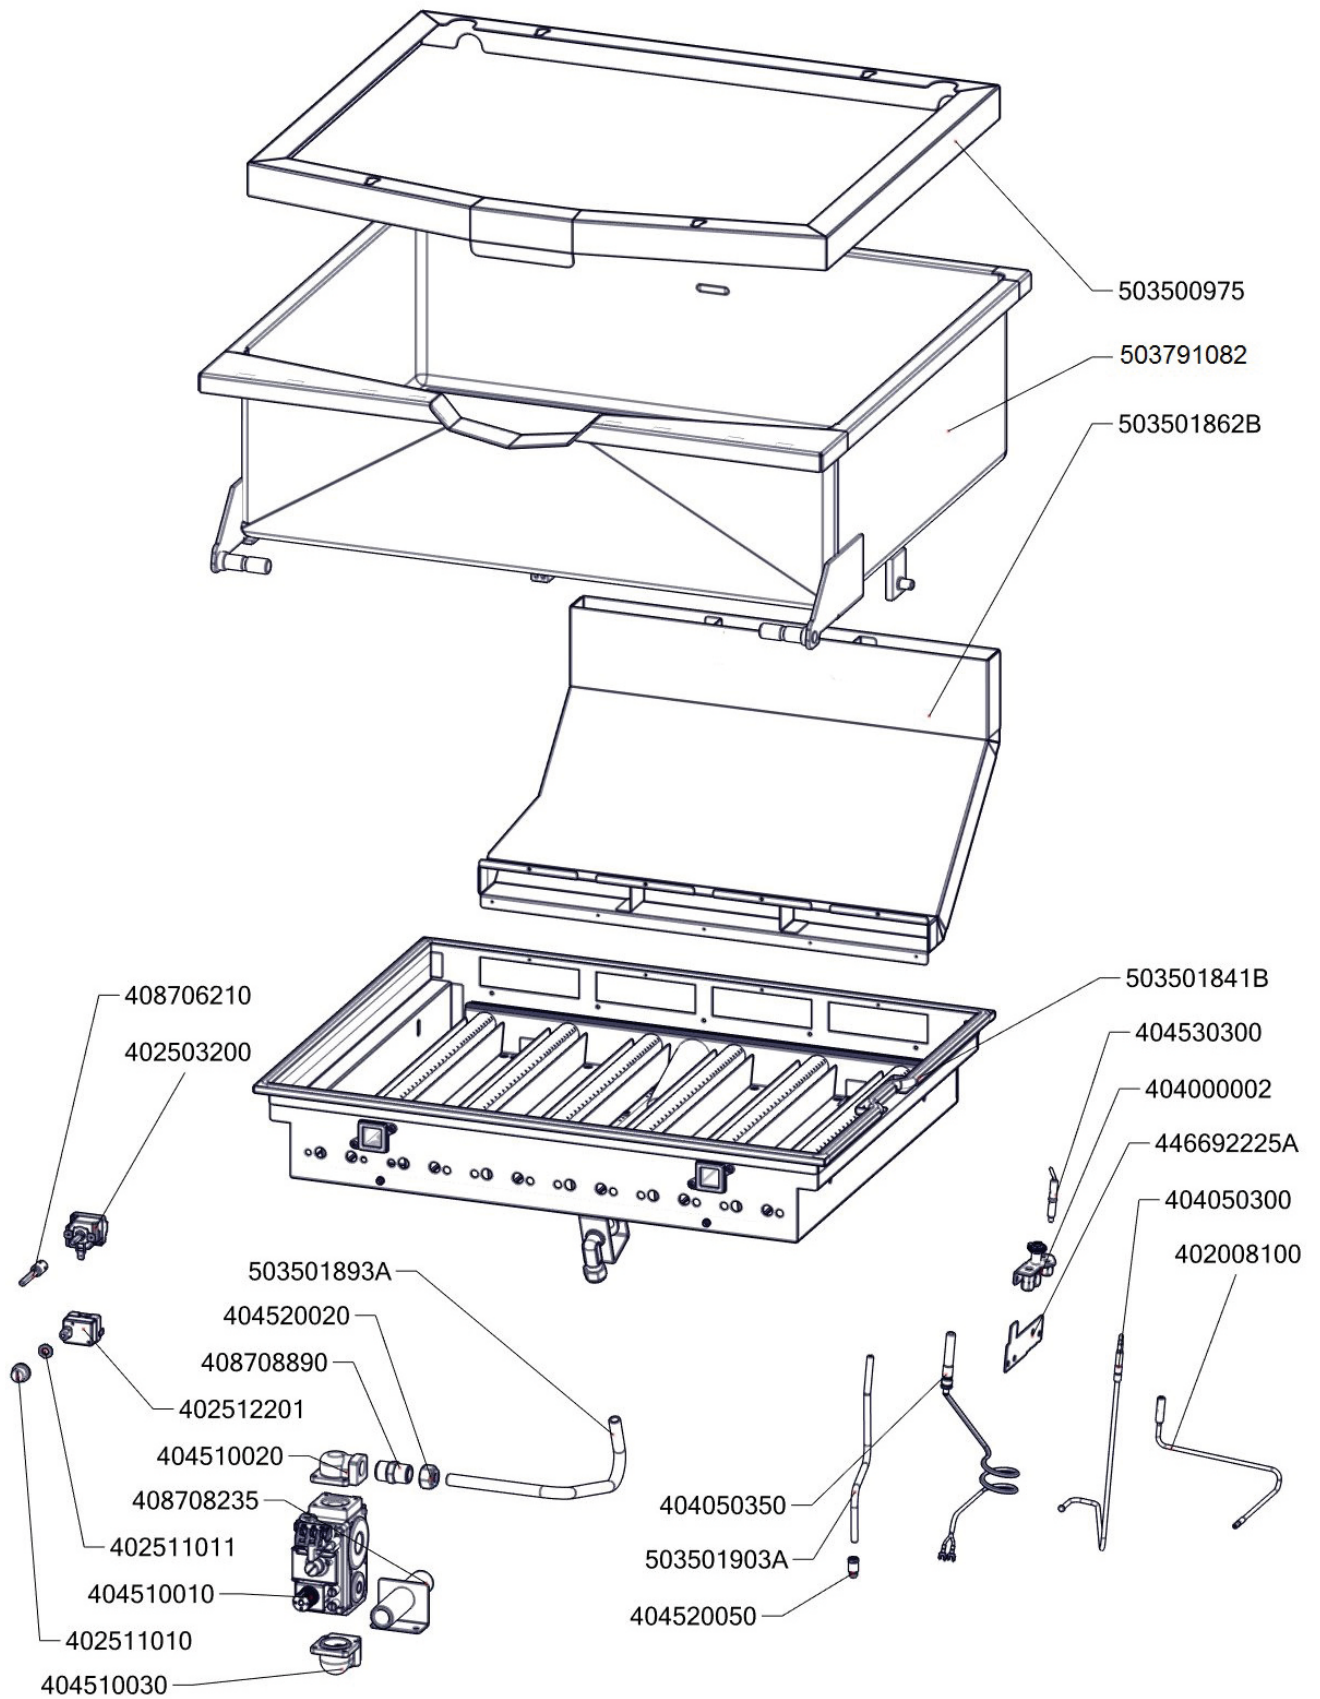

BRM 80 98 G-N
Platný od 1.5.2019

BRM 80 98 G-N_ND-A
 Platný od 1.5.2019

BRM 80 98 G-N_ND-B
Platný od 1.5.2019

BRM 80 98 G-N_ND-C
 Platný od 1.5.2019

BRM 80 98 G-N_ND-E
Platný od 1.5.2019

Zkratka 1	Název zboží	Množství MJ
403501008	Ložisko kluzné bez příruby prům.12/prům.10 - 8	2 ks
403501612	Ložisko kluzné s přírubou prům.18/prům.16 - 12	4 ks
407812200	Noha stavitelná nerez + nerez noha	4 ks
402594109	Podložka regulačního konflíku LOTUS - chrom	1 ks
402594108	Těsnění regulačního knoflíku LOTUS	1 ks
408013200	Rošt pro odvod kouře BR - LOTUS	2 ks
404000002	Hořáček pilotní 3 plameny BR 120	1 ks
402008100	Kabel zapalovací vysokonapěťový R2,2-L800-R3,9	1 ks
402008150	Kabel uzemnění trafo BR 120	1 ks
404520020	Matka převlečná BR-G prům.12 mm	1 ks
404050400	Mikrospínač k minisitu BR 120	1 ks
404050350	Násobič napětí BR 120	1 ks
404510020	Příruba rohová 1/2" minisitu BR 120	1 ks
404510030	Příruba rohová 3/4" minisitu BR 120	1 ks
404520063	Soudek BR 120	1 ks
404530300	Svíčka zapalovací BR 90	1 ks
404050310	Termočlánek 500xM9 BR	1 ks
404547041	Tryska 51 pilotního hořáčku pro BR 120	1 ks
404100007	Tryska BRG D.370 FG	1 ks
404525120	Těsnící kroužek BR-G prům.12 mm	1 ks
404510010	Ventil plynový 820 NOVA BR 120	1 ks
404050410	Zapalování elektrické GASEX k minisitu BR 120	1 ks
404520050	Šroubení 6 mm BR-G	1 ks
404520062	Šroubení k soudku BR 120	1 ks
404520061	Šroubení na termočlánek BR 120	1 ks
404520060	Šroubení svíčka BR 120	1 ks
402086007	Kabelová vývodka M 20	2 ks
402086011	Kabelová vývodka PG 11	1 ks
402086211	Matka vývodky PG 11	1 ks
402090100	Konektor BS - pin	2 ks
402080040	Konektor BS95/3	1 ks
402090000	Konektor F 6.3 autokonektor	1 ks
402008200	Kabel k mikrospínači BR	1 ks
402010000	Kabel přívodní 220V ECO-PVC	1 ks
402090500	Plastová krytka autokonektoru	1 ks
403000100	Pohon zdvihu BRM	1 ks
401500615	Spínač koncový BR - ovl. kladičkou	2 ks
402080020	Svorka DIN modrá	1 ks
402512201	Termostat pojistný 360 °C Digicont	1 ks
402503200	Termostat pracovní 60-324°C BR	1 ks
401504900	Tlačítko zdvihu BR - dvojité tlačítko Up/Down	1 -
401504915	Tlačítko zdvihu BR - rozpínací jednotka	2 -
401504910	Tlačítko zdvihu BR - spínací jednotka	2 -
401509050	Tlačítko zdvihu BR - upevňovací adaptér	1 -
402020001	Vodič CSA 0,75 hnědý	0,15 m
402020002	Vodič CSA 0,75 modrý	0,15 m
409085151	Hadice tlaková flexi 100 cm 1/2"-1/2" vnitřní-vnější	1 ks
409085121	Hadice tlaková flexi 60cm 1/2"-1/2" vnitřní-vnější	1 ks
409011200	koleno 1/2 mosaz vnitř/vnější záv.	1 ks