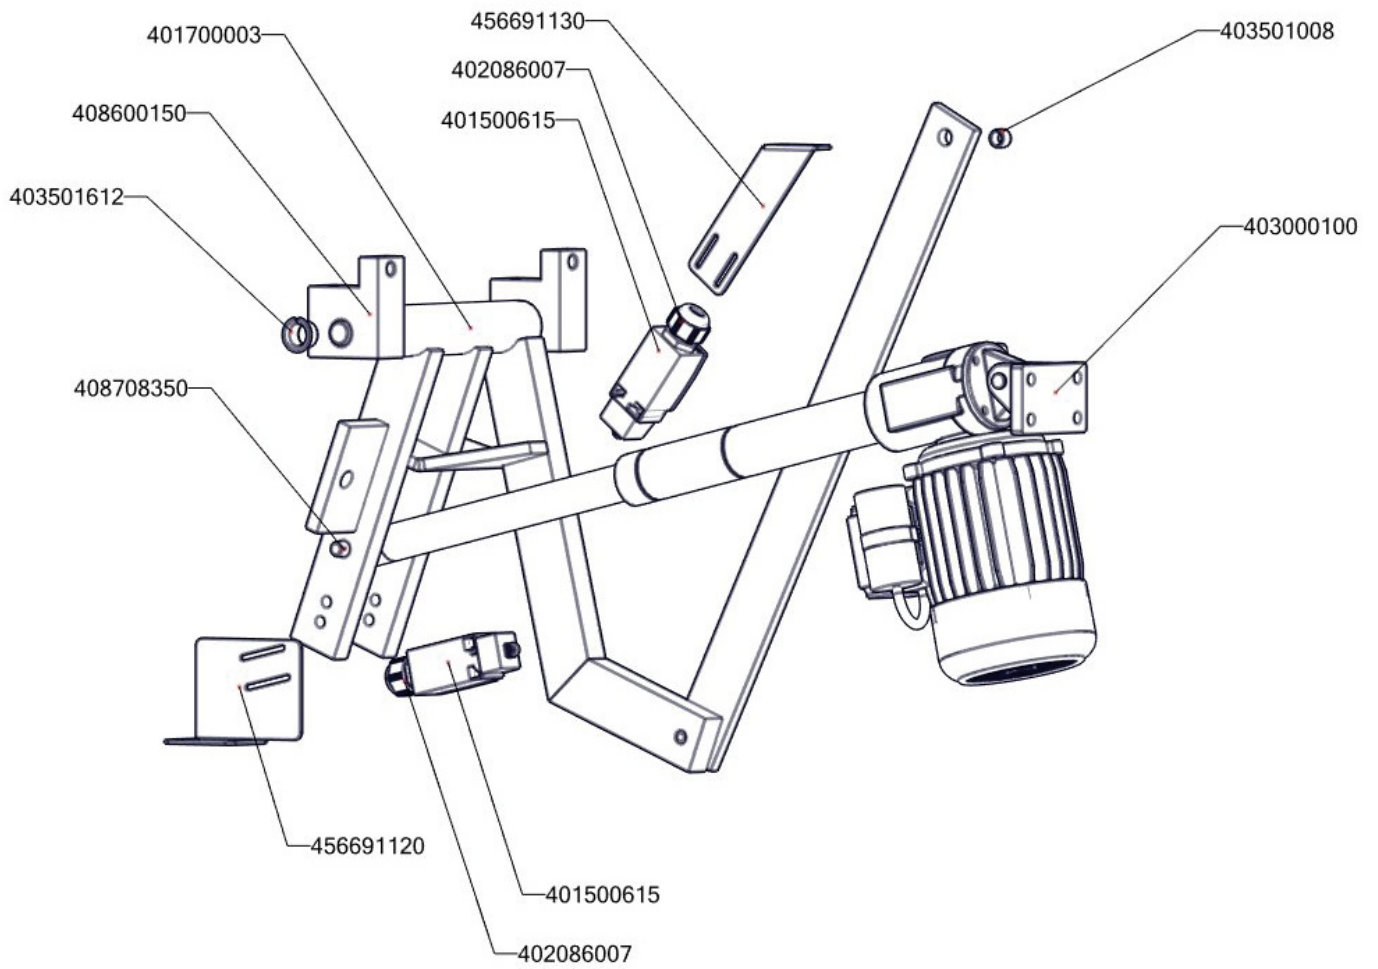

BRM 80 98 G-N
Platný od 1.5.2019

BRM 80 98 G-N_ND-A
 Platný od 1.5.2019

BRM 80 98 G-N_ND-B
Platný od 1.5.2019

BRM 80 98 G-N_ND-C
 Platný od 1.5.2019

BRM 80 98 G-N_ND-E
Platný od 1.5.2019

Zkratka 1	Název zboží	Množství MJ
403501008	Ložisko kluzné bez příruby prům.12/prům.10 - 8	2 ks
403501612	Ložisko kluzné s přírubou prům.18/prům.16 - 12	4 ks
407812200	Noha stavitelná nerez + nerez noha	4 ks
402594109	Podložka regulačního konflíku LOTUS - chrom	1 ks
402594108	Těsnění regulačního knoflíku LOTUS	1 ks
408013200	Rošt pro odvod kouře BR - LOTUS	2 ks
404000002	Hořáček pilotní 3 plameny BR 120	1 ks
402008100	Kabel zapalovací vysokonapěťový R2,2-L800-R3,9	1 ks
402008150	Kabel uzemnění trafo BR 120	1 ks
404520020	Matka převlečná BR-G prům.12 mm	1 ks
404050400	Mikrospínač k minisitu BR 120	1 ks
404050350	Násobič napětí BR 120	1 ks
404510020	Příruba rohová 1/2" minisitu BR 120	1 ks
404510030	Příruba rohová 3/4" minisitu BR 120	1 ks
404520063	Soudek BR 120	1 ks
404530300	Svíčka zapalovací BR 90	1 ks
404050310	Termočlánek 500xM9 BR	1 ks
404547041	Tryska 51 pilotního hořáčku pro BR 120	1 ks
404100007	Tryska BRG D.370 FG	1 ks
404525120	Těsnící kroužek BR-G prům.12 mm	1 ks
404510010	Ventil plynový 820 NOVA BR 120	1 ks
404050410	Zapalování elektrické GASEX k minisitu BR 120	1 ks
404520050	Šroubení 6 mm BR-G	1 ks
404520062	Šroubení k soudku BR 120	1 ks
404520061	Šroubení na termočlánek BR 120	1 ks
404520060	Šroubení svíčka BR 120	1 ks
402086007	Kabelová vývodka M 20	2 ks
402086011	Kabelová vývodka PG 11	1 ks
402086211	Matka vývodky PG 11	1 ks
402090100	Konektor BS - pin	2 ks
402080040	Konektor BS95/3	1 ks
402090000	Konektor F 6.3 autokonektor	1 ks
402008200	Kabel k mikrospínači BR	1 ks
402010000	Kabel přívodní 220V ECO-PVC	1 ks
402090500	Plastová krytka autokonektoru	1 ks
403000100	Pohon zdvihu BRM	1 ks
401500615	Spínač koncový BR - ovl. kladičkou	2 ks
402080020	Svorka DIN modrá	1 ks
402512201	Termostat pojistný 360 °C Digicont	1 ks
402503200	Termostat pracovní 60-324°C BR	1 ks
401504900	Tlačítko zdvihu BR - dvojité tlačítko Up/Down	1 -
401504915	Tlačítko zdvihu BR - rozpínací jednotka	2 -
401504910	Tlačítko zdvihu BR - spínací jednotka	2 -
401509050	Tlačítko zdvihu BR - upevňovací adaptér	1 -
402020001	Vodič CSA 0,75 hnědý	0,15 m
402020002	Vodič CSA 0,75 modrý	0,15 m
409085151	Hadice tlaková flexi 100 cm 1/2"-1/2" vnitřní-vnější	1 ks
409085121	Hadice tlaková flexi 60cm 1/2"-1/2" vnitřní-vnější	1 ks
409011200	koleno 1/2 mosaz vnitř/vnější záv.	1 ks