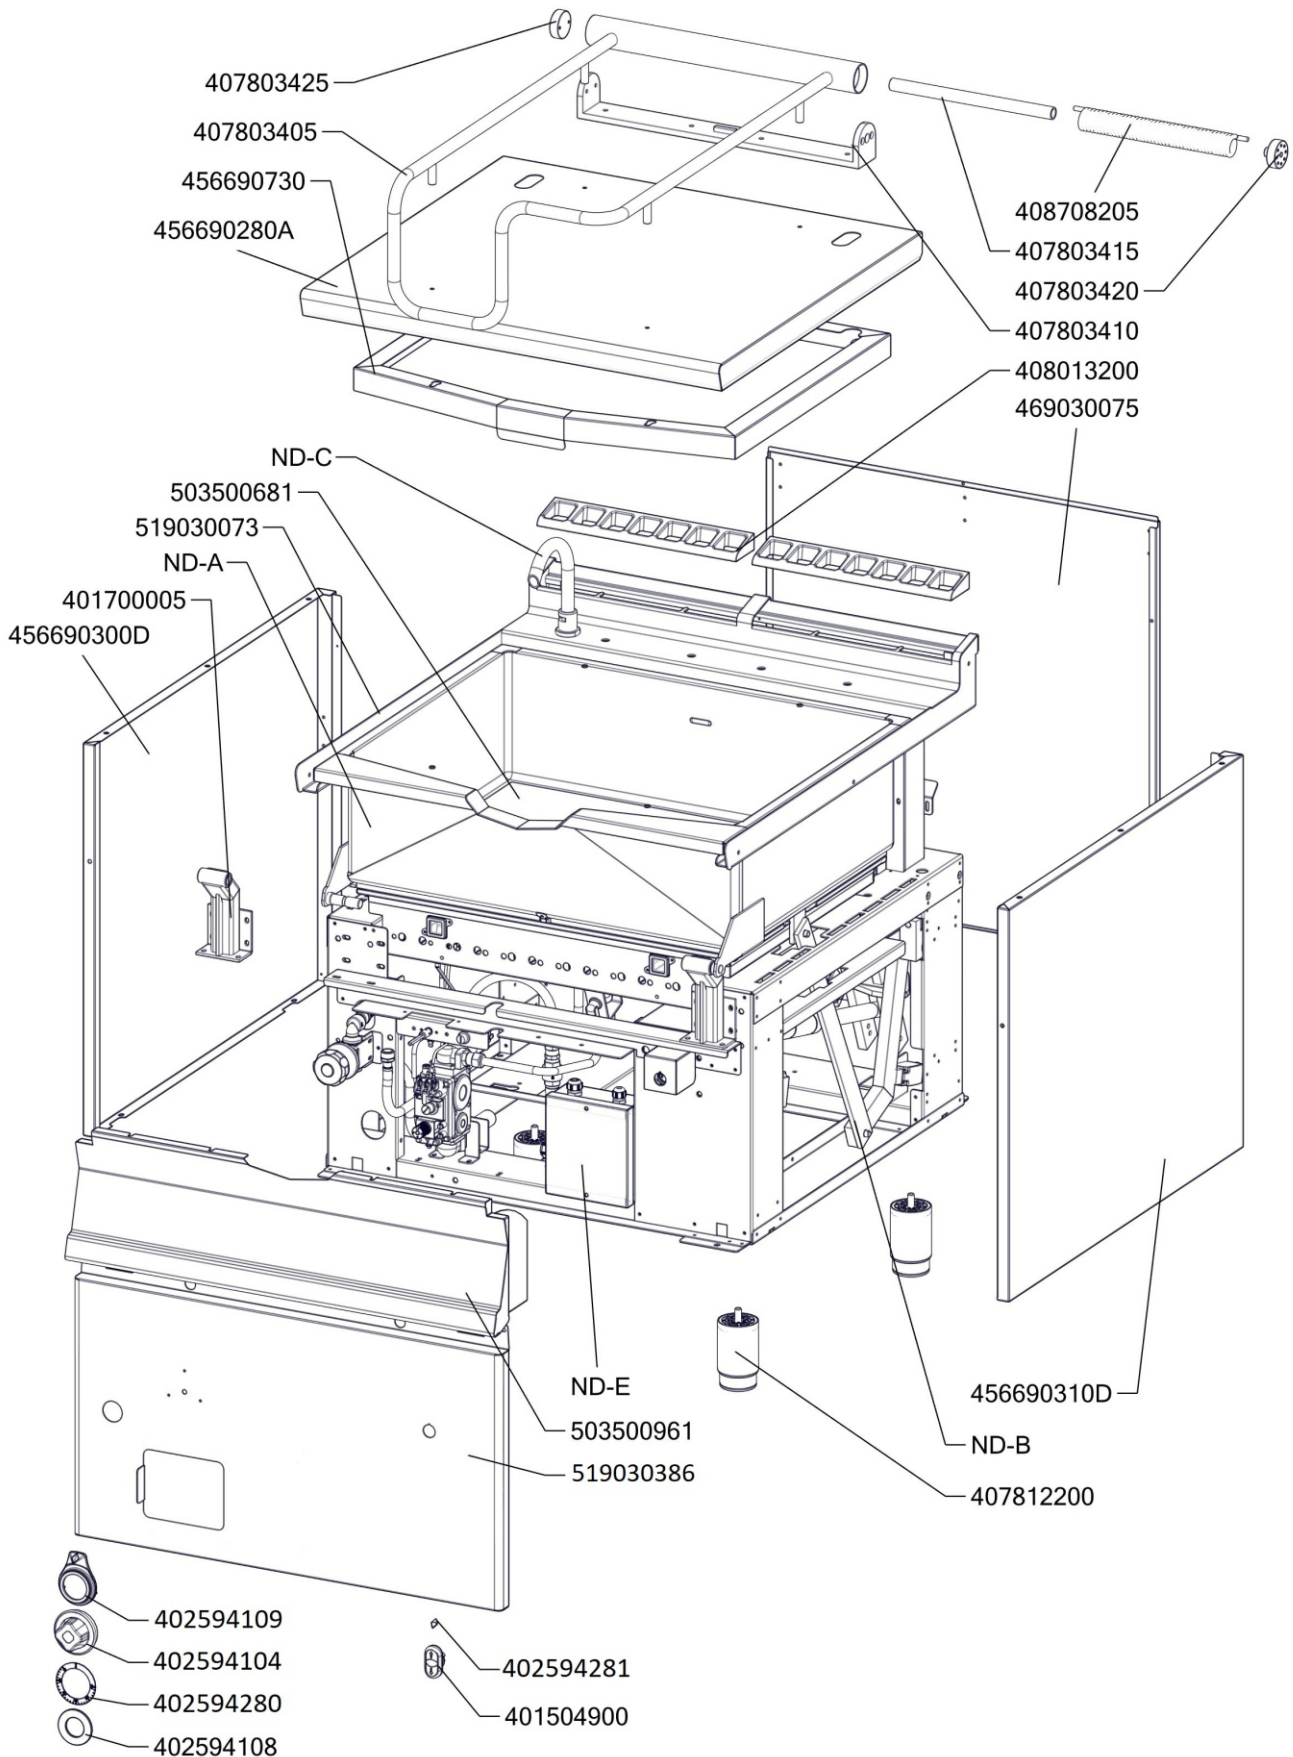

BRM 80 98 G-N
Platný od 1.5.2019

BRM 80 98 G-N_ND-A
 Platný od 1.5.2019

BRM 80 98 G-N_ND-B
Platný od 1.5.2019

BRM 80 98 G-N_ND-C
 Platný od 1.5.2019

BRM 80 98 G-N_ND-E
Platný od 1.5.2019

Zkratka 1	Název zboží	Množství MJ
403501008	Ložisko kluzné bez příruby prům.12/prům.10 - 8	2 ks
403501612	Ložisko kluzné s přírubou prům.18/prům.16 - 12	4 ks
407812200	Noha stavitelná nerez + nerez noha	4 ks
402594109	Podložka regulačního konflíku LOTUS - chrom	1 ks
402594108	Těsnění regulačního knoflíku LOTUS	1 ks
408013200	Rošt pro odvod kouře BR - LOTUS	2 ks
404000002	Hořáček pilotní 3 plameny BR 120	1 ks
402008100	Kabel zapalovací vysokonapěťový R2,2-L800-R3,9	1 ks
402008150	Kabel uzemnění trafo BR 120	1 ks
404520020	Matka převlečná BR-G prům.12 mm	1 ks
404050400	Mikrospínač k minisitu BR 120	1 ks
404050350	Násobič napětí BR 120	1 ks
404510020	Příruba rohová 1/2" minisitu BR 120	1 ks
404510030	Příruba rohová 3/4" minisitu BR 120	1 ks
404520063	Soudek BR 120	1 ks
404530300	Svíčka zapalovací BR 90	1 ks
404050310	Termočlánek 500xM9 BR	1 ks
404547041	Tryska 51 pilotního hořáčku pro BR 120	1 ks
404100007	Tryska BRG D.370 FG	1 ks
404525120	Těsnící kroužek BR-G prům.12 mm	1 ks
404510010	Ventil plynový 820 NOVA BR 120	1 ks
404050410	Zapalování elektrické GASEX k minisitu BR 120	1 ks
404520050	Šroubení 6 mm BR-G	1 ks
404520062	Šroubení k soudku BR 120	1 ks
404520061	Šroubení na termočlánek BR 120	1 ks
404520060	Šroubení svíčka BR 120	1 ks
402086007	Kabelová vývodka M 20	2 ks
402086011	Kabelová vývodka PG 11	1 ks
402086211	Matka vývodky PG 11	1 ks
402090100	Konektor BS - pin	2 ks
402080040	Konektor BS95/3	1 ks
402090000	Konektor F 6.3 autokonektor	1 ks
402008200	Kabel k mikrospínači BR	1 ks
402010000	Kabel přívodní 220V ECO-PVC	1 ks
402090500	Plastová krytka autokonektoru	1 ks
403000100	Pohon zdvihu BRM	1 ks
401500615	Spínač koncový BR - ovl. kladičkou	2 ks
402080020	Svorka DIN modrá	1 ks
402512201	Termostat pojistný 360 °C Digicont	1 ks
402503200	Termostat pracovní 60-324°C BR	1 ks
401504900	Tlačítko zdvihu BR - dvojité tlačítko Up/Down	1 -
401504915	Tlačítko zdvihu BR - rozpínací jednotka	2 -
401504910	Tlačítko zdvihu BR - spínací jednotka	2 -
401509050	Tlačítko zdvihu BR - upevňovací adaptér	1 -
402020001	Vodič CSA 0,75 hnědý	0,15 m
402020002	Vodič CSA 0,75 modrý	0,15 m
409085151	Hadice tlaková flexi 100 cm 1/2"-1/2" vnitřní-vnější	1 ks
409085121	Hadice tlaková flexi 60cm 1/2"-1/2" vnitřní-vnější	1 ks
409011200	koleno 1/2 mosaz vnitř/vnější záv.	1 ks