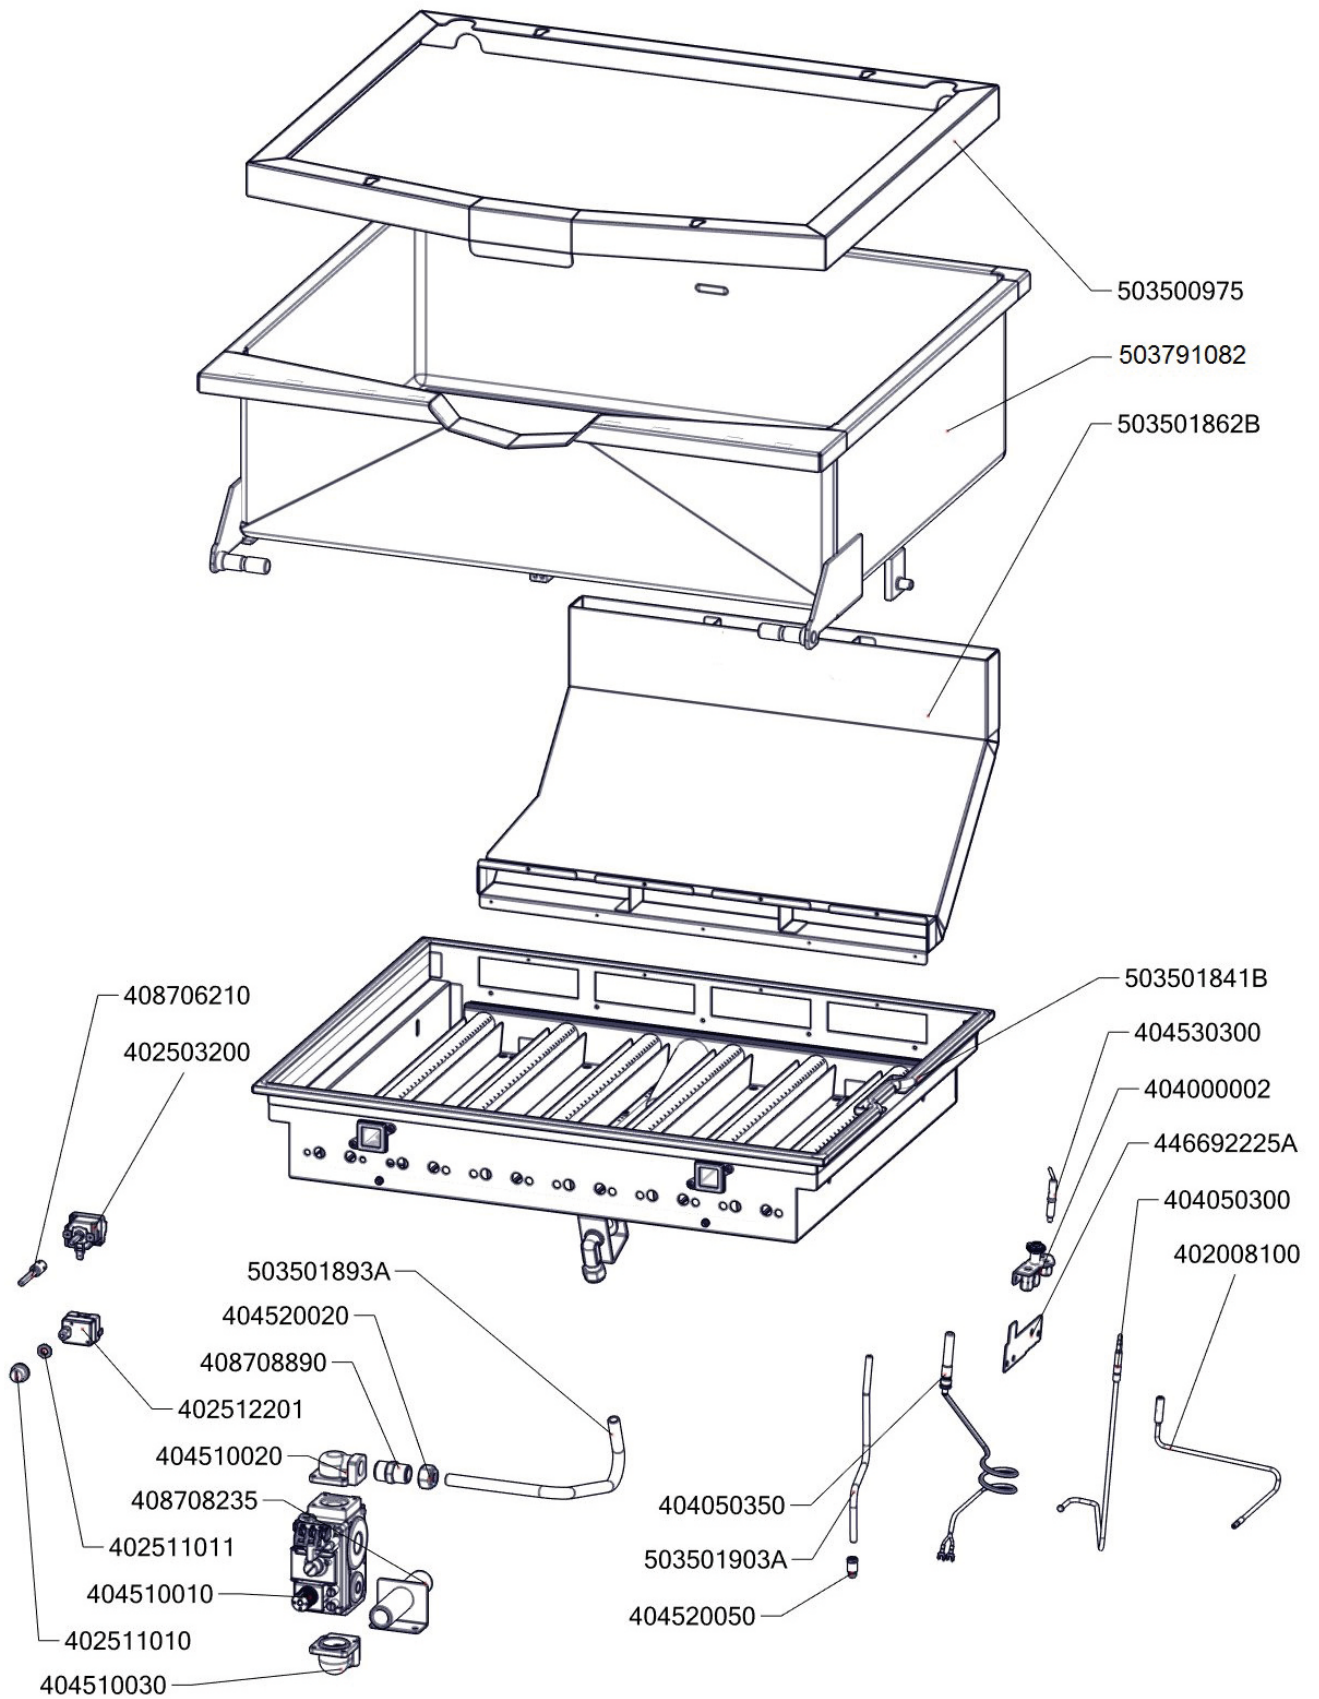

BRM 80 98 G-N_ND-A
2016_06 do 30.4. 2019