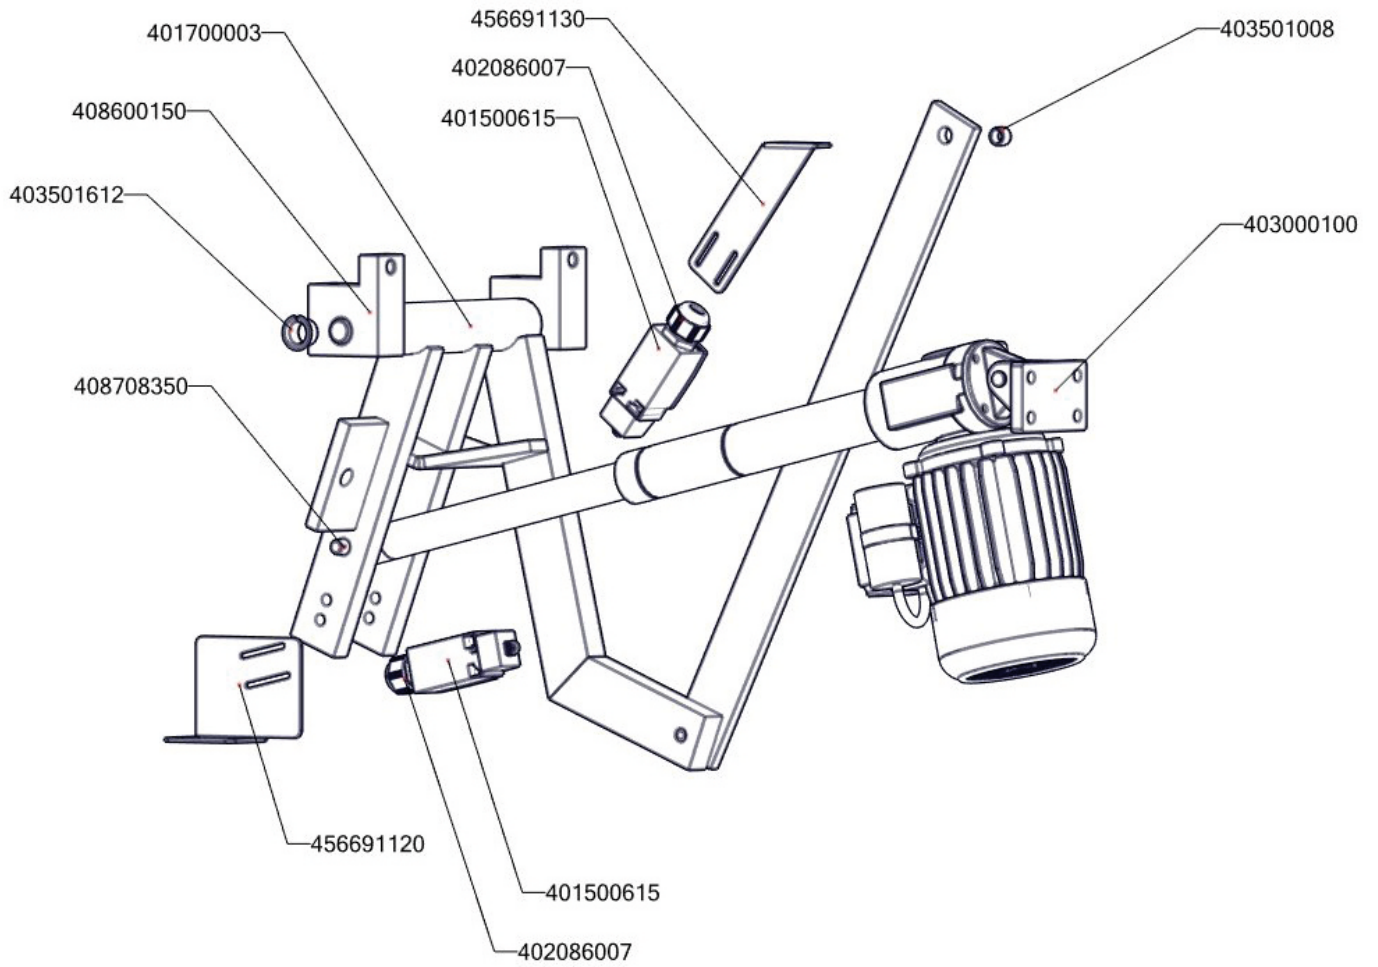

BRM 80 98 G-N_ND-B
2016_06 do 30.4. 2019