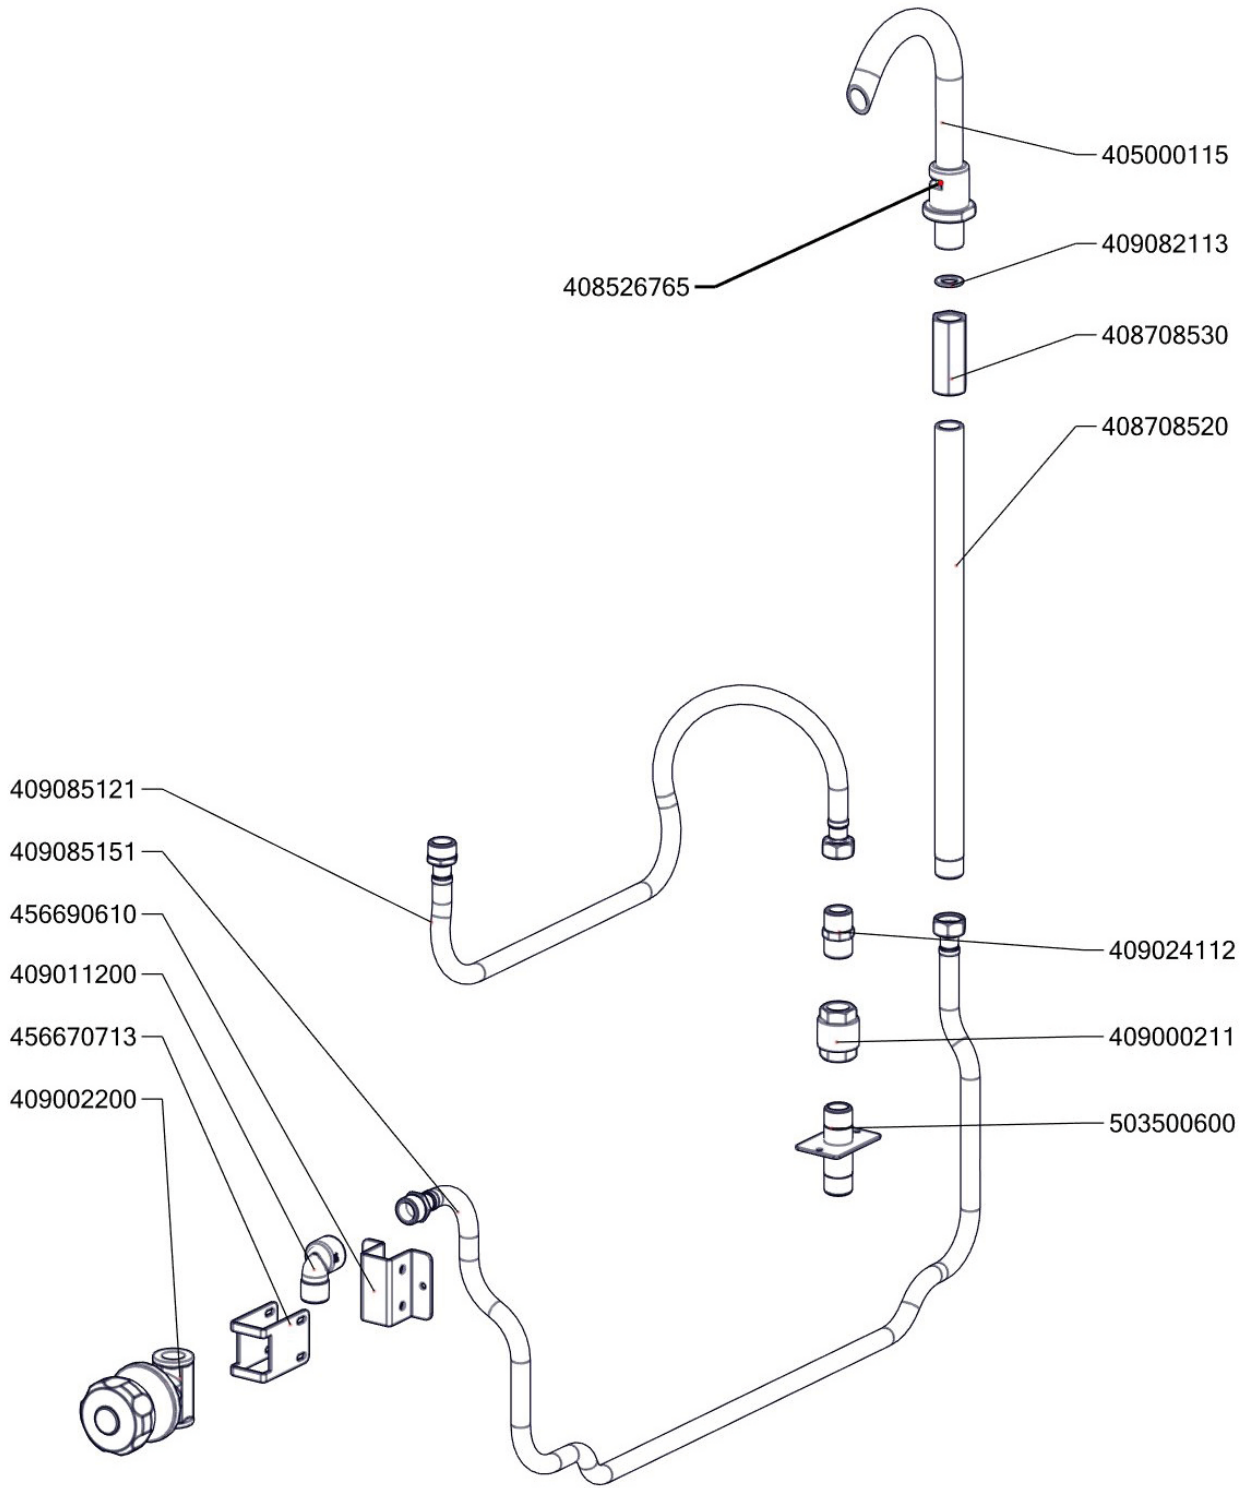

BRM 80 98 G-N
Platný od 1.5.2019

BRM 80 98 G-N_ND-A
 Platný od 1.5.2019

BRM 80 98 G-N_ND-B
Platný od 1.5.2019

BRM 80 98 G-N_ND-C
 Platný od 1.5.2019

BRM 80 98 G-N_ND-E
Platný od 1.5.2019

Zkratka 1	Název zboží	Množství MJ
403501008	Ložisko kluzné bez příruby prům.12/prům.10 - 8	2 ks
403501612	Ložisko kluzné s přírubou prům.18/prům.16 - 12	4 ks
407812200	Noha stavitelná nerez + nerez noha	4 ks
402594109	Podložka regulačního konflíku LOTUS - chrom	1 ks
402594108	Těsnění regulačního knoflíku LOTUS	1 ks
408013200	Rošt pro odvod kouře BR - LOTUS	2 ks
404000002	Hořáček pilotní 3 plameny BR 120	1 ks
402008100	Kabel zapalovací vysokonapěťový R2,2-L800-R3,9	1 ks
402008150	Kabel uzemnění trafo BR 120	1 ks
404520020	Matka převlečná BR-G prům.12 mm	1 ks
404050400	Mikrospínač k minisitu BR 120	1 ks
404050350	Násobič napětí BR 120	1 ks
404510020	Příruba rohová 1/2" minisitu BR 120	1 ks
404510030	Příruba rohová 3/4" minisitu BR 120	1 ks
404520063	Soudek BR 120	1 ks
404530300	Svíčka zapalovací BR 90	1 ks
404050310	Termočlánek 500xM9 BR	1 ks
404547041	Tryska 51 pilotního hořáčku pro BR 120	1 ks
404100007	Tryska BRG D.370 FG	1 ks
404525120	Těsnící kroužek BR-G prům.12 mm	1 ks
404510010	Ventil plynový 820 NOVA BR 120	1 ks
404050410	Zapalování elektrické GASEX k minisitu BR 120	1 ks
404520050	Šroubení 6 mm BR-G	1 ks
404520062	Šroubení k soudku BR 120	1 ks
404520061	Šroubení na termočlánek BR 120	1 ks
404520060	Šroubení svíčka BR 120	1 ks
402086007	Kabelová vývodka M 20	2 ks
402086011	Kabelová vývodka PG 11	1 ks
402086211	Matka vývodky PG 11	1 ks
402090100	Konektor BS - pin	2 ks
402080040	Konektor BS95/3	1 ks
402090000	Konektor F 6.3 autokonektor	1 ks
402008200	Kabel k mikrospínači BR	1 ks
402010000	Kabel přívodní 220V ECO-PVC	1 ks
402090500	Plastová krytka autokonektoru	1 ks
403000100	Pohon zdvihu BRM	1 ks
401500615	Spínač koncový BR - ovl. kladičkou	2 ks
402080020	Svorka DIN modrá	1 ks
402512201	Termostat pojistný 360 °C Digicont	1 ks
402503200	Termostat pracovní 60-324°C BR	1 ks
401504900	Tlačítko zdvihu BR - dvojité tlačítko Up/Down	1 -
401504915	Tlačítko zdvihu BR - rozpínací jednotka	2 -
401504910	Tlačítko zdvihu BR - spínací jednotka	2 -
401509050	Tlačítko zdvihu BR - upevňovací adaptér	1 -
402020001	Vodič CSA 0,75 hnědý	0,15 m
402020002	Vodič CSA 0,75 modrý	0,15 m
409085151	Hadice tlaková flexi 100 cm 1/2"-1/2" vnitřní-vnější	1 ks
409085121	Hadice tlaková flexi 60cm 1/2"-1/2" vnitřní-vnější	1 ks
409011200	koleno 1/2 mosaz vnitř/vnější záv.	1 ks