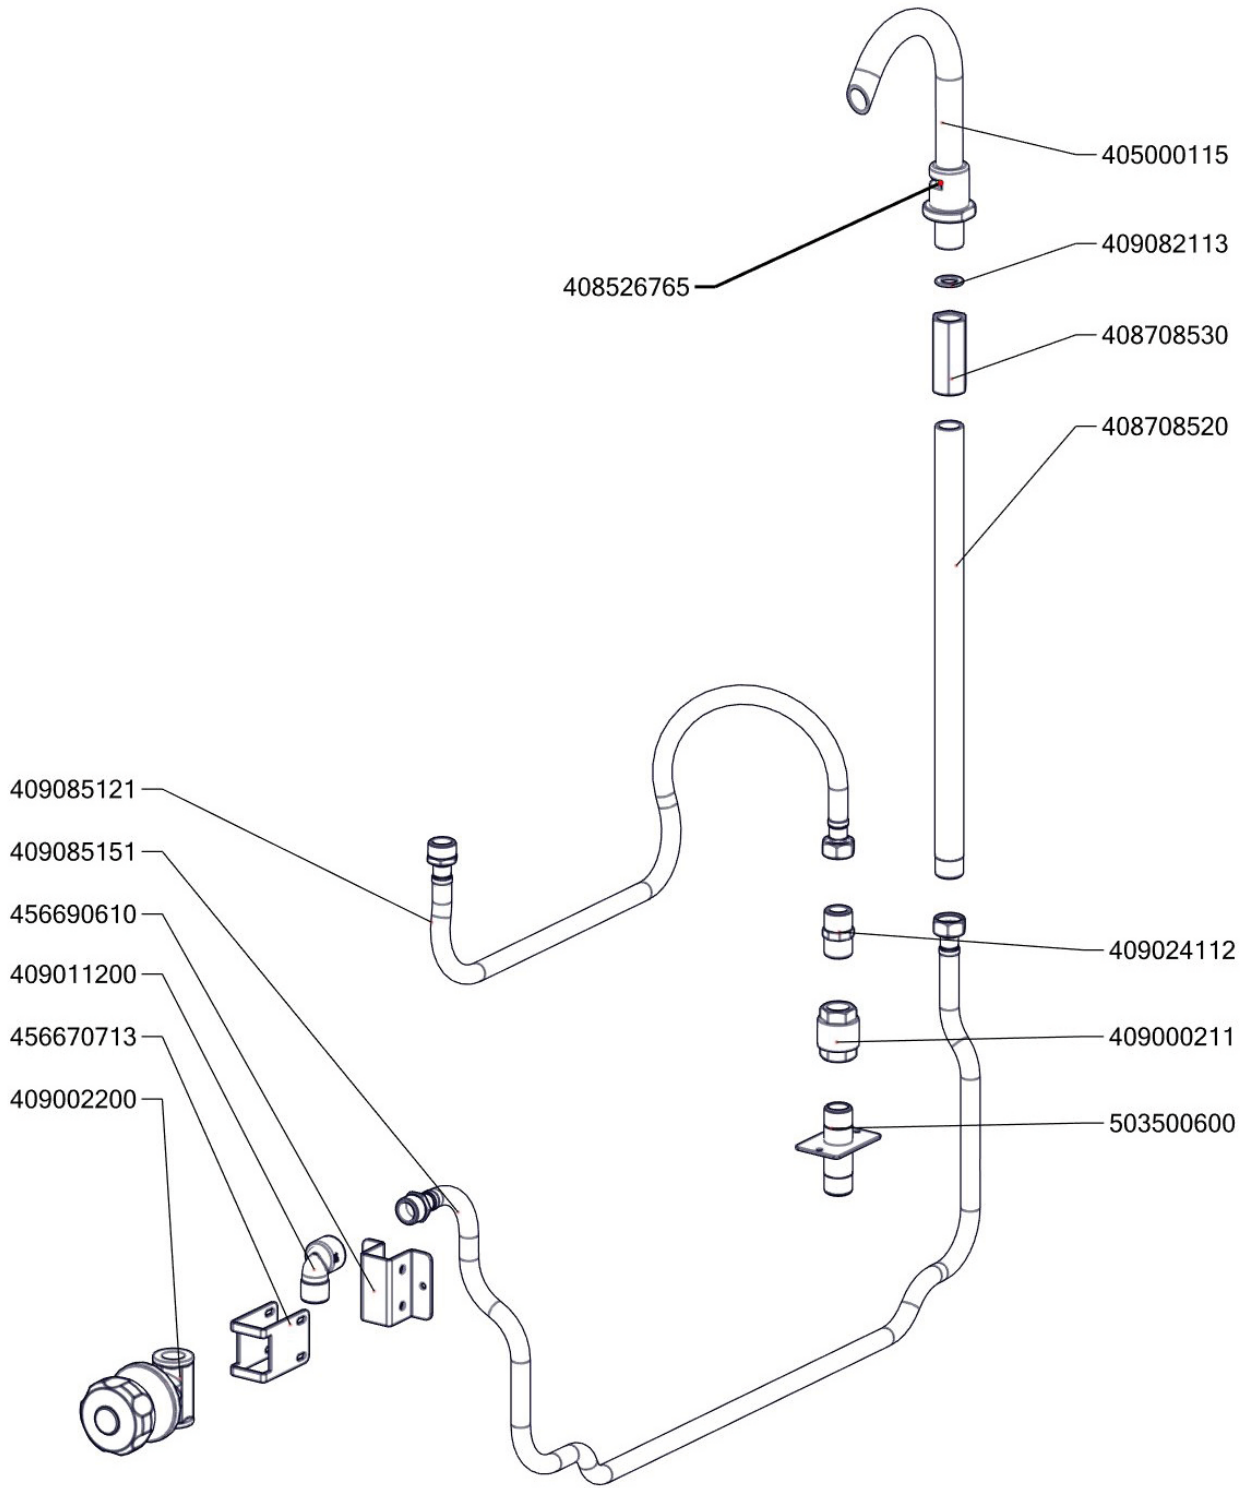

BRM 80 98 G-N_ND-C
2016_06 do 30.4. 2019