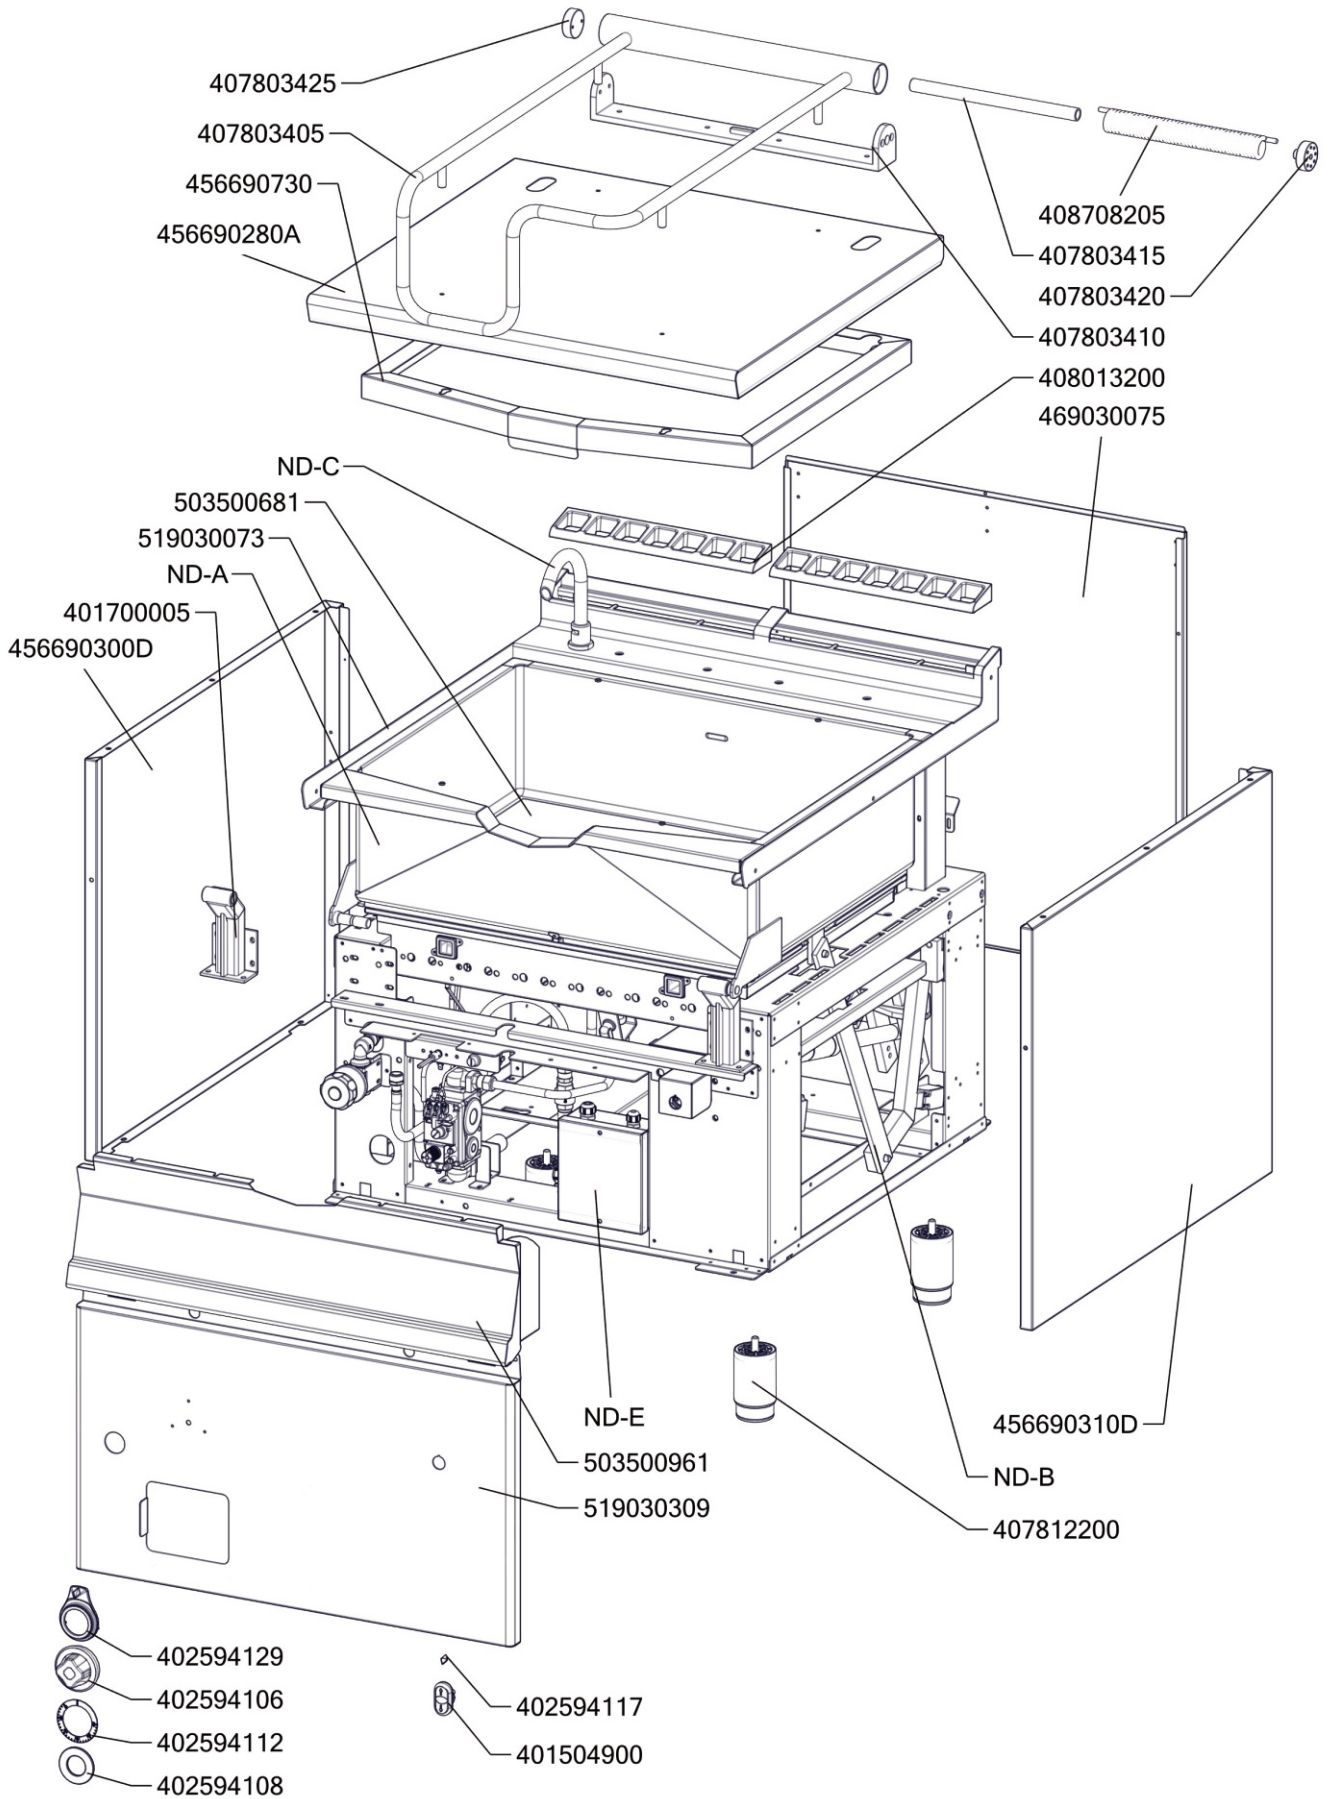

BRM 80 98 G-N
2016_06 do 30.4. 2019