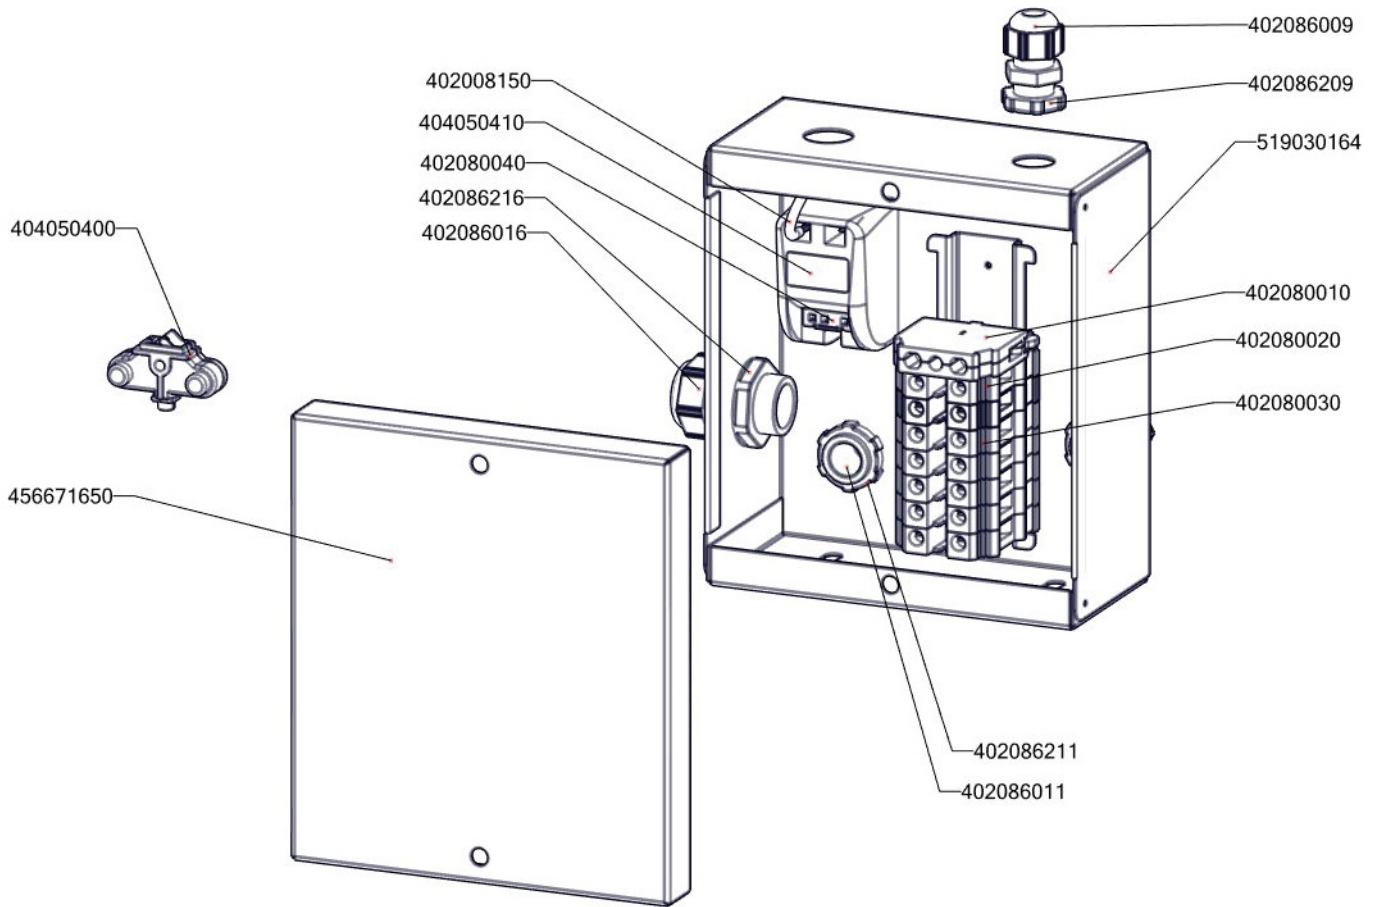

BRM 80 98 G-N
Platný od 1.5.2019

BRM 80 98 G-N_ND-A
 Platný od 1.5.2019

BRM 80 98 G-N_ND-B
Platný od 1.5.2019

BRM 80 98 G-N_ND-C
 Platný od 1.5.2019

BRM 80 98 G-N_ND-E
Platný od 1.5.2019

Zkratka 1	Název zboží	Množství MJ
403501008	Ložisko kluzné bez příruby prům.12/prům.10 - 8	2 ks
403501612	Ložisko kluzné s přírubou prům.18/prům.16 - 12	4 ks
407812200	Noha stavitelná nerez + nerez noha	4 ks
402594109	Podložka regulačního konflíku LOTUS - chrom	1 ks
402594108	Těsnění regulačního knoflíku LOTUS	1 ks
408013200	Rošt pro odvod kouře BR - LOTUS	2 ks
404000002	Hořáček pilotní 3 plameny BR 120	1 ks
402008100	Kabel zapalovací vysokonapěťový R2,2-L800-R3,9	1 ks
402008150	Kabel uzemnění trafo BR 120	1 ks
404520020	Matka převlečná BR-G prům.12 mm	1 ks
404050400	Mikrospínač k minisitu BR 120	1 ks
404050350	Násobič napětí BR 120	1 ks
404510020	Příruba rohová 1/2" minisitu BR 120	1 ks
404510030	Příruba rohová 3/4" minisitu BR 120	1 ks
404520063	Soudek BR 120	1 ks
404530300	Svíčka zapalovací BR 90	1 ks
404050310	Termočlánek 500xM9 BR	1 ks
404547041	Tryska 51 pilotního hořáčku pro BR 120	1 ks
404100007	Tryska BRG D.370 FG	1 ks
404525120	Těsnící kroužek BR-G prům.12 mm	1 ks
404510010	Ventil plynový 820 NOVA BR 120	1 ks
404050410	Zapalování elektrické GASEX k minisitu BR 120	1 ks
404520050	Šroubení 6 mm BR-G	1 ks
404520062	Šroubení k soudku BR 120	1 ks
404520061	Šroubení na termočlánek BR 120	1 ks
404520060	Šroubení svíčka BR 120	1 ks
402086007	Kabelová vývodka M 20	2 ks
402086011	Kabelová vývodka PG 11	1 ks
402086211	Matka vývodky PG 11	1 ks
402090100	Konektor BS - pin	2 ks
402080040	Konektor BS95/3	1 ks
402090000	Konektor F 6.3 autokonektor	1 ks
402008200	Kabel k mikrospínači BR	1 ks
402010000	Kabel přívodní 220V ECO-PVC	1 ks
402090500	Plastová krytka autokonektoru	1 ks
403000100	Pohon zdvihu BRM	1 ks
401500615	Spínač koncový BR - ovl. kladičkou	2 ks
402080020	Svorka DIN modrá	1 ks
402512201	Termostat pojistný 360 °C Digicont	1 ks
402503200	Termostat pracovní 60-324°C BR	1 ks
401504900	Tlačítko zdvihu BR - dvojité tlačítko Up/Down	1 -
401504915	Tlačítko zdvihu BR - rozpínací jednotka	2 -
401504910	Tlačítko zdvihu BR - spínací jednotka	2 -
401509050	Tlačítko zdvihu BR - upevňovací adaptér	1 -
402020001	Vodič CSA 0,75 hnědý	0,15 m
402020002	Vodič CSA 0,75 modrý	0,15 m
409085151	Hadice tlaková flexi 100 cm 1/2"-1/2" vnitřní-vnější	1 ks
409085121	Hadice tlaková flexi 60cm 1/2"-1/2" vnitřní-vnější	1 ks
409011200	koleno 1/2 mosaz vnitř/vnější záv.	1 ks