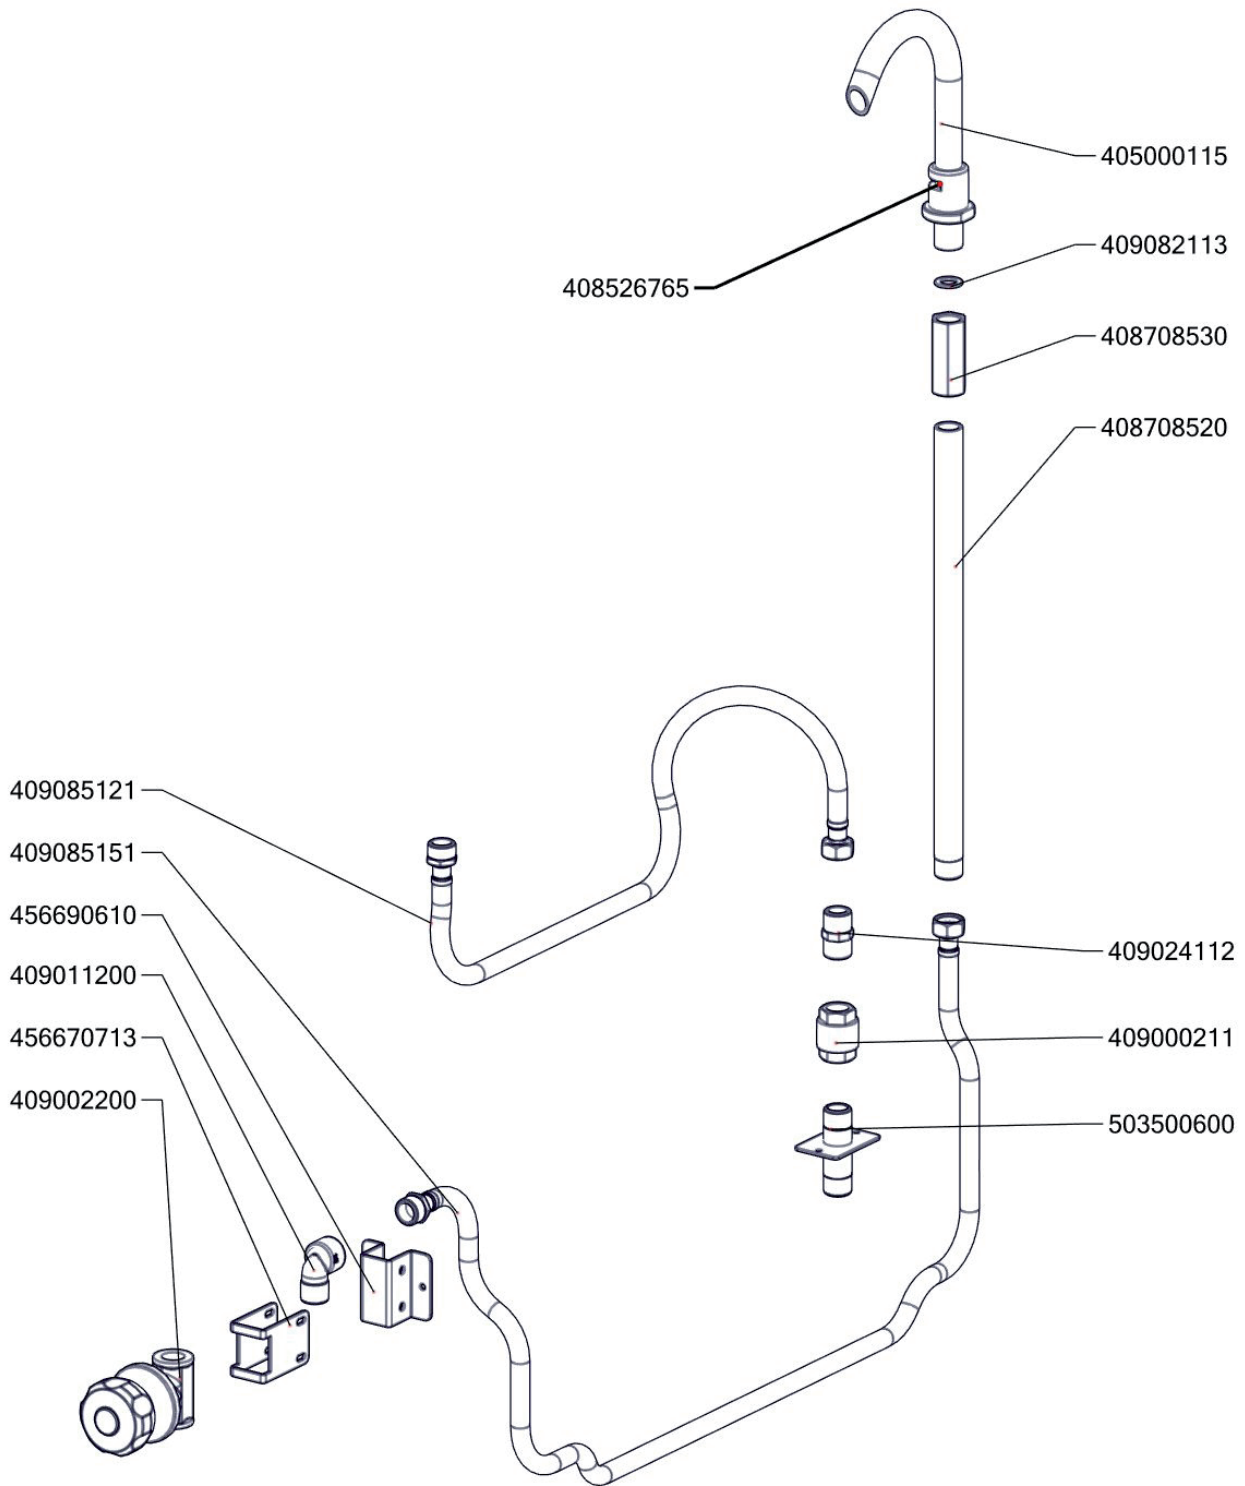

Exploded view BR-50-78ET-NEW

BR 50 78 ET_ND-A
Platný od 1.5.2019

BR 50 78 ET_ND-B
Platný od 1.5.2019

BR 50 78 ET_ND-C
Platný od 1.5.2019

BR 50 78 ET_ND-D
 Platný od 1.5.2019

Zkratka 1	Název zboží	Množství	MJ
408013200	Rošt pro odvod kouře BR - LOTUS	2	ks
403501008	Ložisko kluzné bez příruby prům.12/prům.10 - 8	2	ks
403501612	Ložisko kluzné s přírubou prům.18/prům.16 - 12	4	ks
403500204	Ložisko kloubové UCF 204	1	ks
403500100	Mazací hlavice kulová KM6	1	ks
407812200	Noha stavitelná nerez + nerez noha	4	ks
402594109	Podložka regulačního konflíku LOTUS - chrom	1	ks
402594108	Těsnění regulačního knoflíku LOTUS	1	ks
402086007	Kabelová vývodka M 20	1	ks
401515270	Kontrolka kulatá oranžová BR	1	ks
401515170	Kontrolka kulatá zelená BR	1	ks
402086209	Matka vývodky PG 9	1	ks
401500610	Spínač koncový BR - ovl.tyčkou	1	ks
401580009	Záslepka pro vývodku PG9	1	ks
409085151	Hadice tlaková flexi 100 cm 1/2"-1/2" vnitřní-vnější	1	ks
409085121	Hadice tlaková flexi 60cm 1/2"-1/2" vnitřní-vnější	1	ks
409011200	koleno 1/2 mosaz vnitř/vnější záv.	1	ks
409082113	Těsnění 21x13,5 silikon	1	ks
409081212	Průchodka SR1701 pr. 45 černé měkčené PVC	2	ks
529030371	Hřídel BR70NP	1	ks
408708150C	Matice BR70	1	ks
408708171	Mezikus BR70 - NOVÝ	1	ks
527030340	polotovar BR70340 - pant BR 70	1	ks
527030101	BR70101 - Distance víka	4	ks
527030346	polotovar BR70346 - madlo svařenec BR70	1	ks
527030347	polotovar BR70347 - hřídel pružiny madlo BR	1	ks
407803425	Pant BR 70/90 - čep pantu levý 2 x závit M6- ND	1	ks
407803420	Pant BR 70/90 - čep pantu pravý 8 x závit M6- ND	1	ks
408708340	Pružina BR70 S	1	ks
408708205	Pružina pantu BR nová	1	ks
405000105	Rameno BR70 S - napouštěcí otočné	1	ks
528030373	Trapézový šroub BR70	1	ks
408600150	Uložení převodu BR70	2	ks
456670216	BR7011 S NP víko kontaktů	1	ks
467030092	BR70092 - bok levý	1	ks
467030091	BR70091 - bok pravý	1	ks
469030075	BR90075 - zadní kryt	1	ks
469030400	BR90400 - panel přední spodní BR-78	1	ks
456670731	BR7032 NP pojištění kapilár	1	ks
456670613	BR7043 S podpěra kohoutu	1	ks
456670625	BR7044 S držák mikrospínače	1	ks
456670645	BR7046 S držák středního panelu	2	ks
456670713	BR7052 S držák kohoutu	1	ks
467030267	BR70267 - kryt kontrolek	1	ks
401700002	Hřídel převodu svařenec-BR70_NP POZINK	1	ks
503500572	polotovar BR7010S NP kryt kontaktů bodovaný	1	ks
503501260B	polotovar BR7022 S panel přední střední	1	ks
503501271	polotovar BR7023 S NP panel přední horní	1	ks
517030086	polotovar BR70086 - deska s navařenými šrouby	1	ks