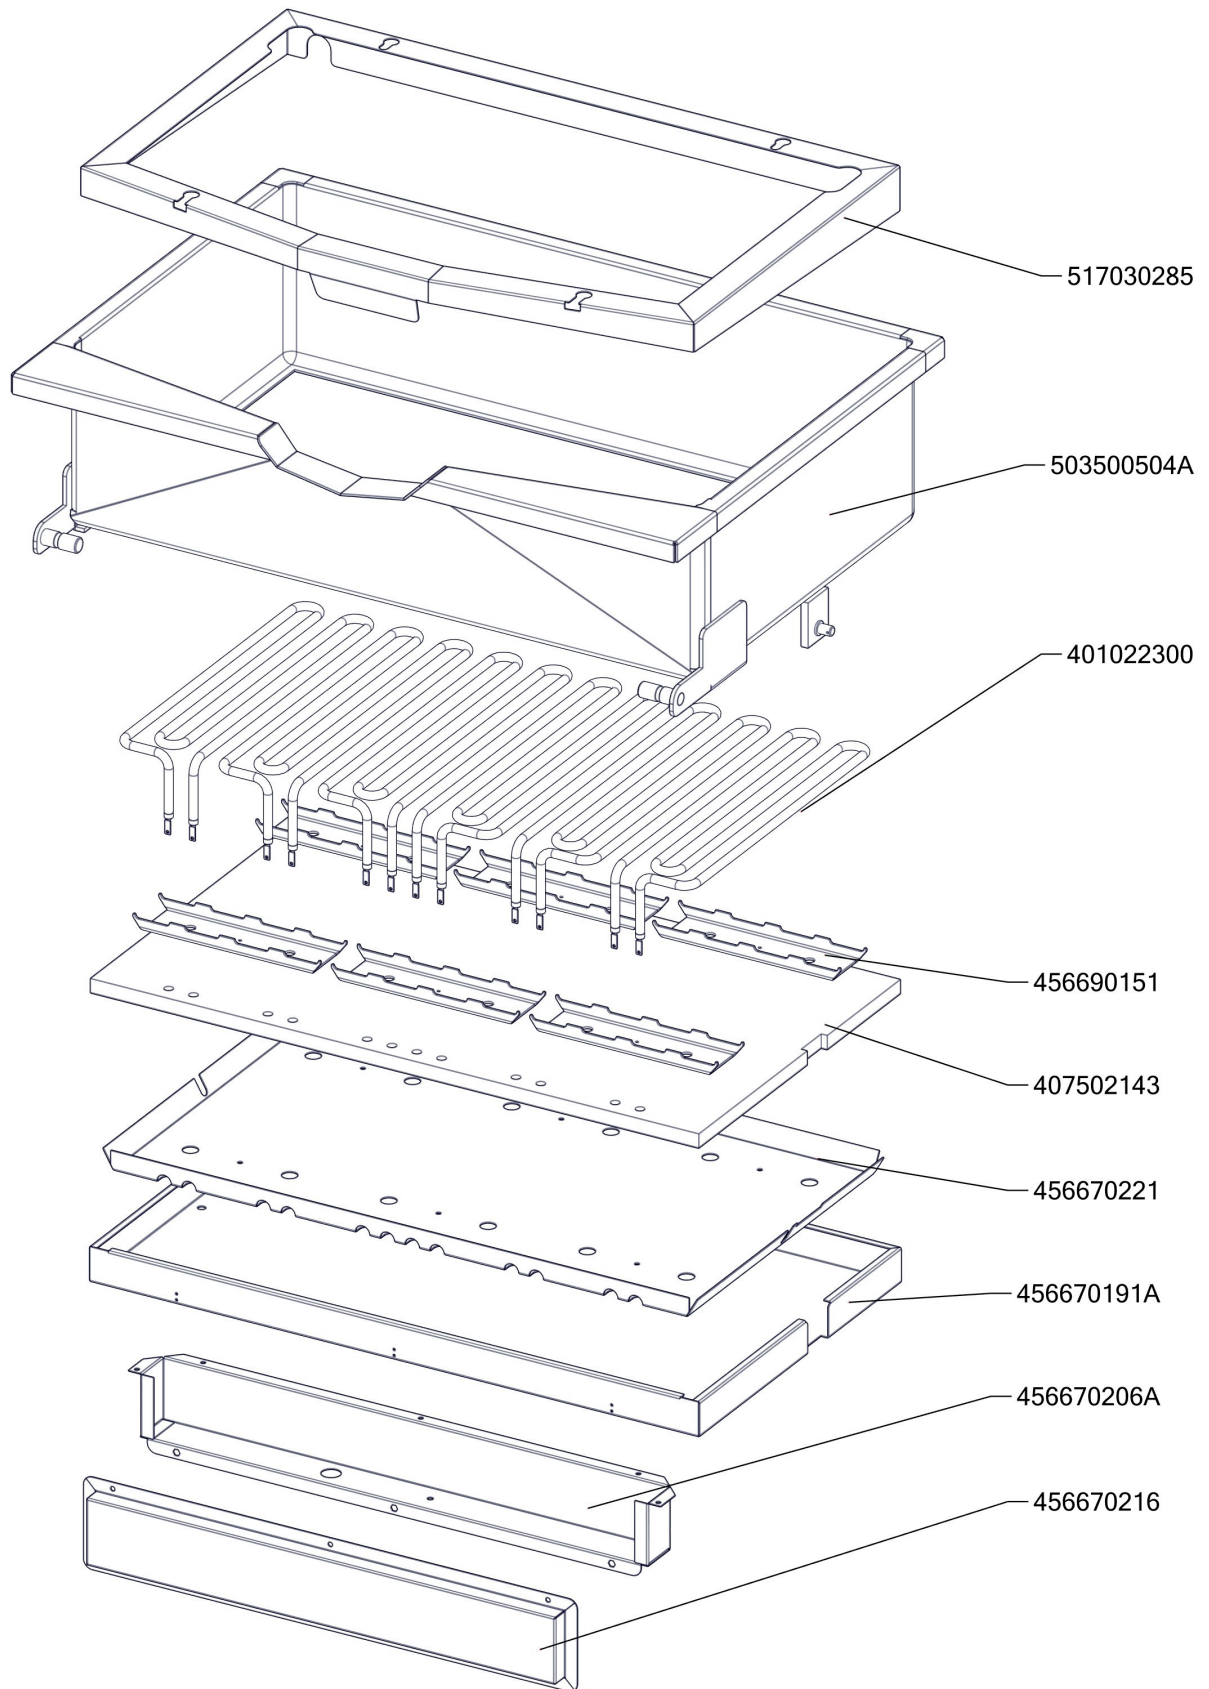

BR 50 78 ET_ND-A
2016_05