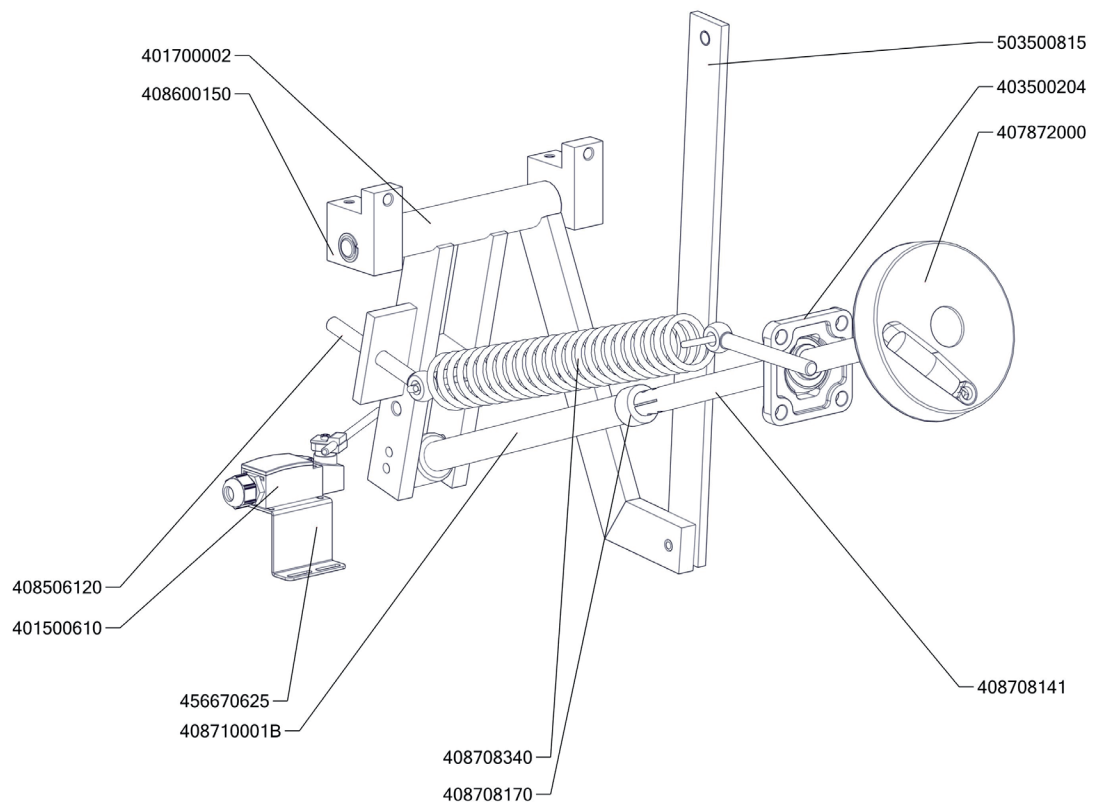

BR 50 78 ET_ND-B
2016_5 do
30.4. 2019