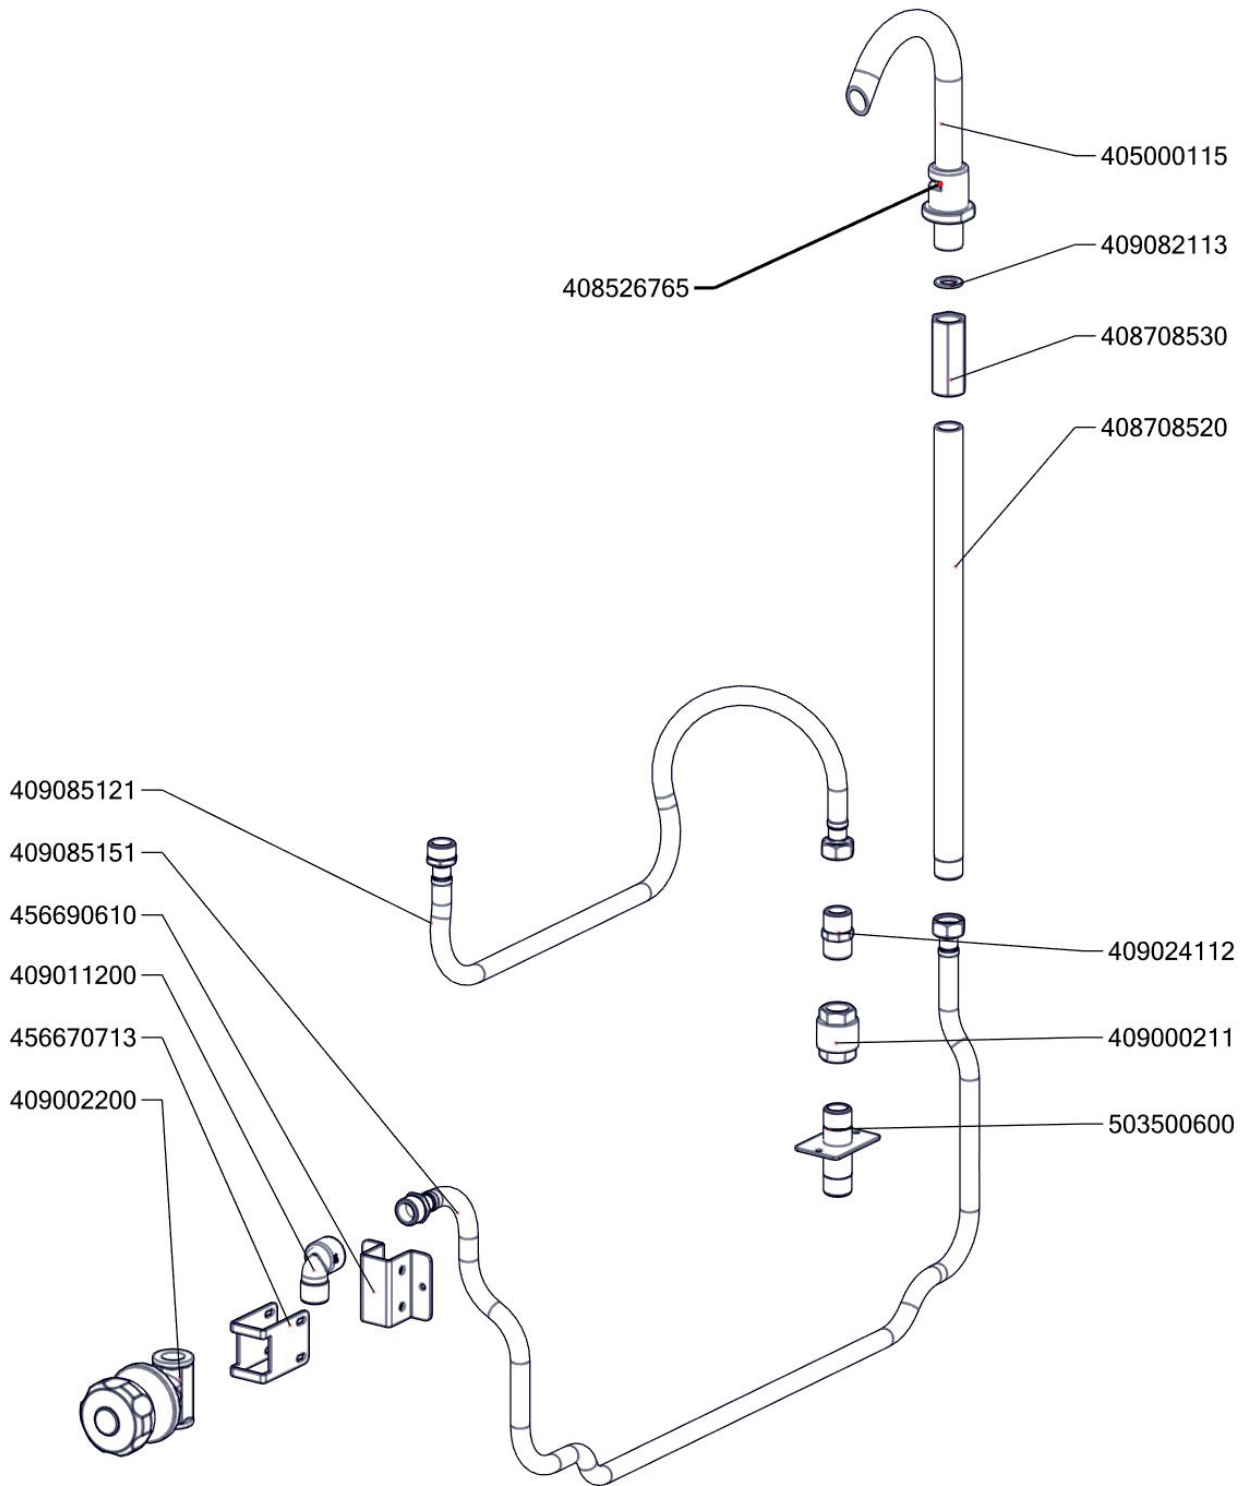

BR 50 78 ET_ND-C
2016_5 do
30.4. 2019