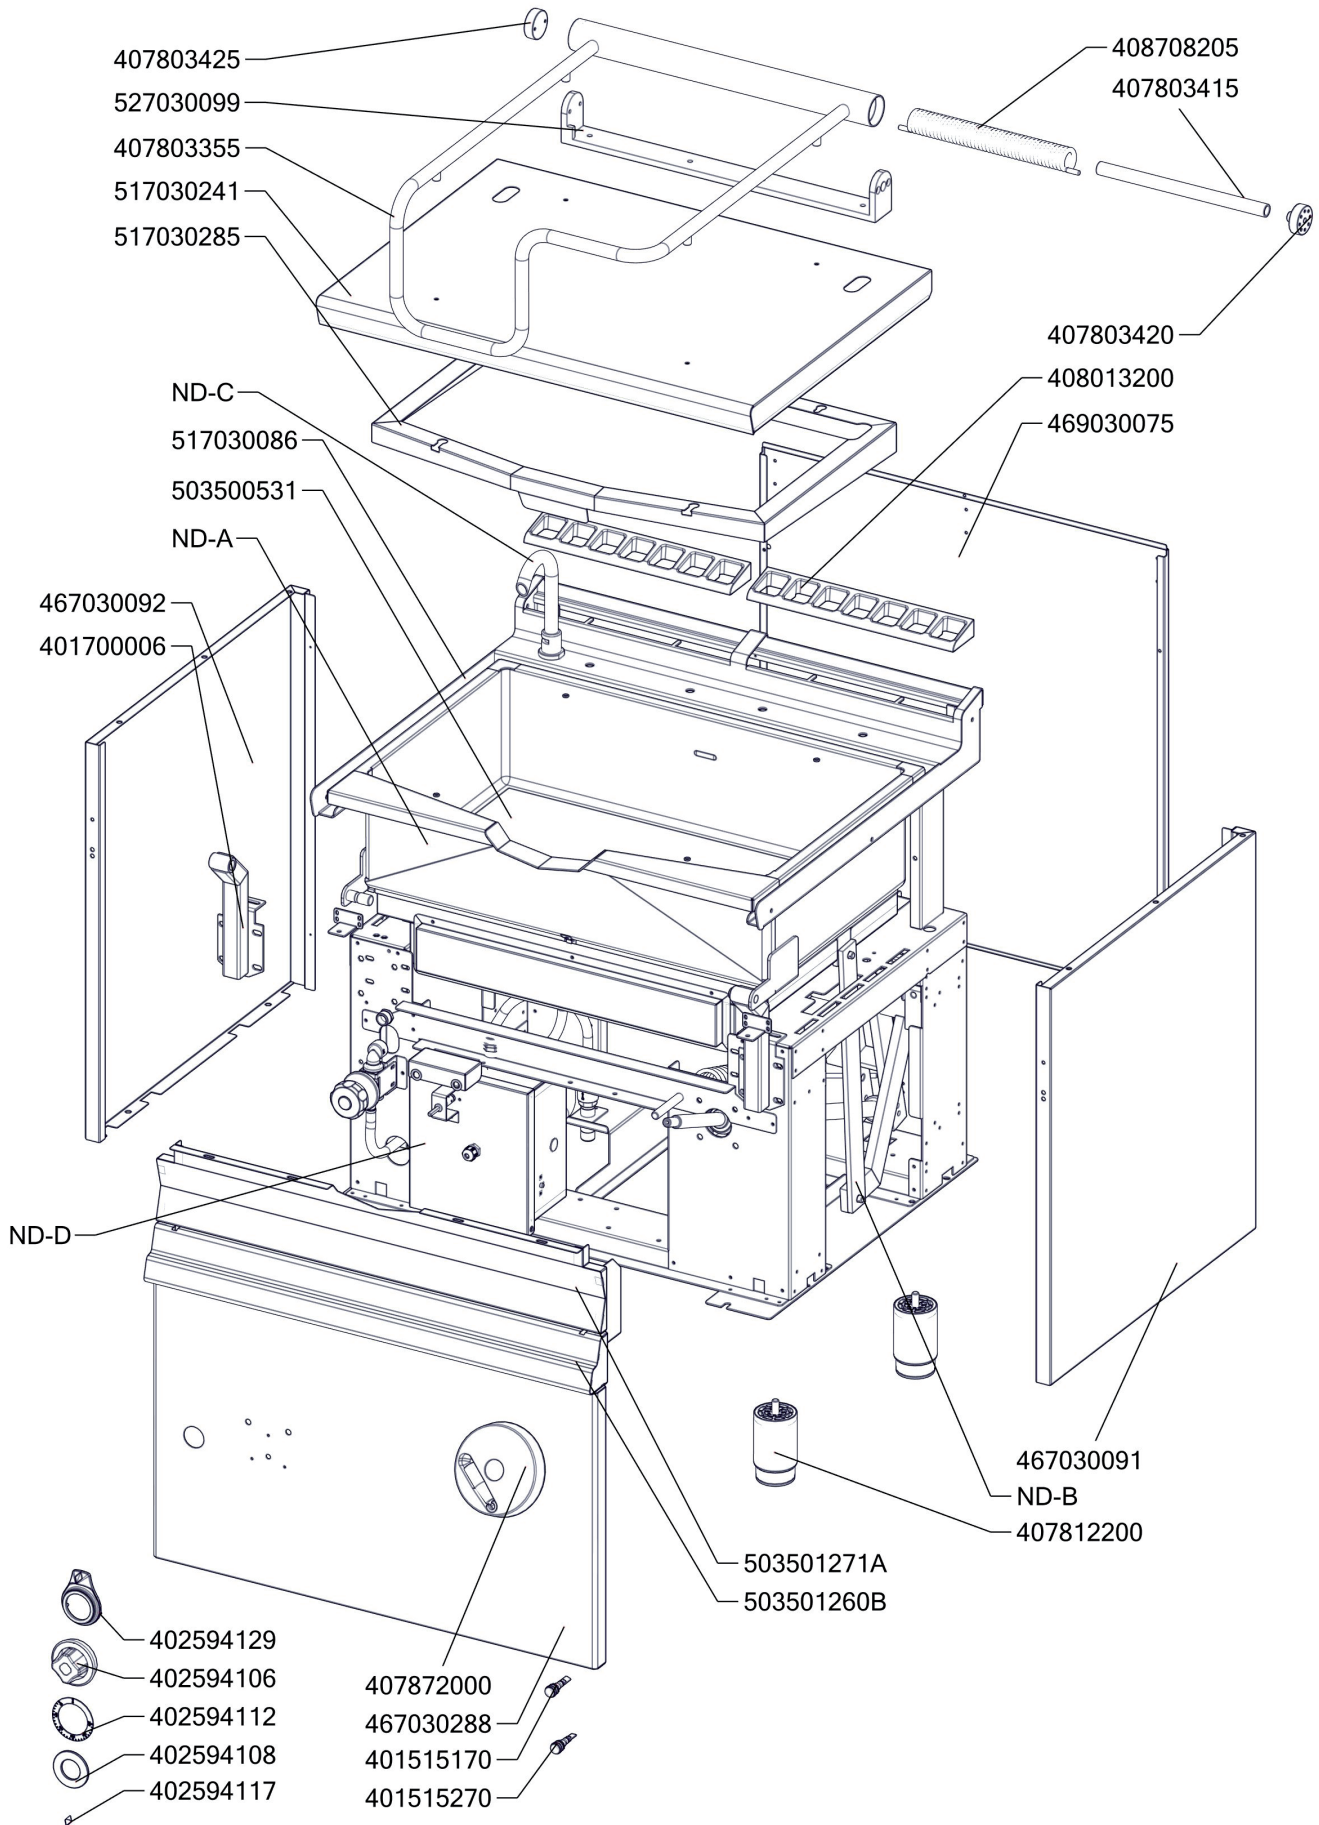

BR 50 78 ET
2016_5 do
30.4. 2019