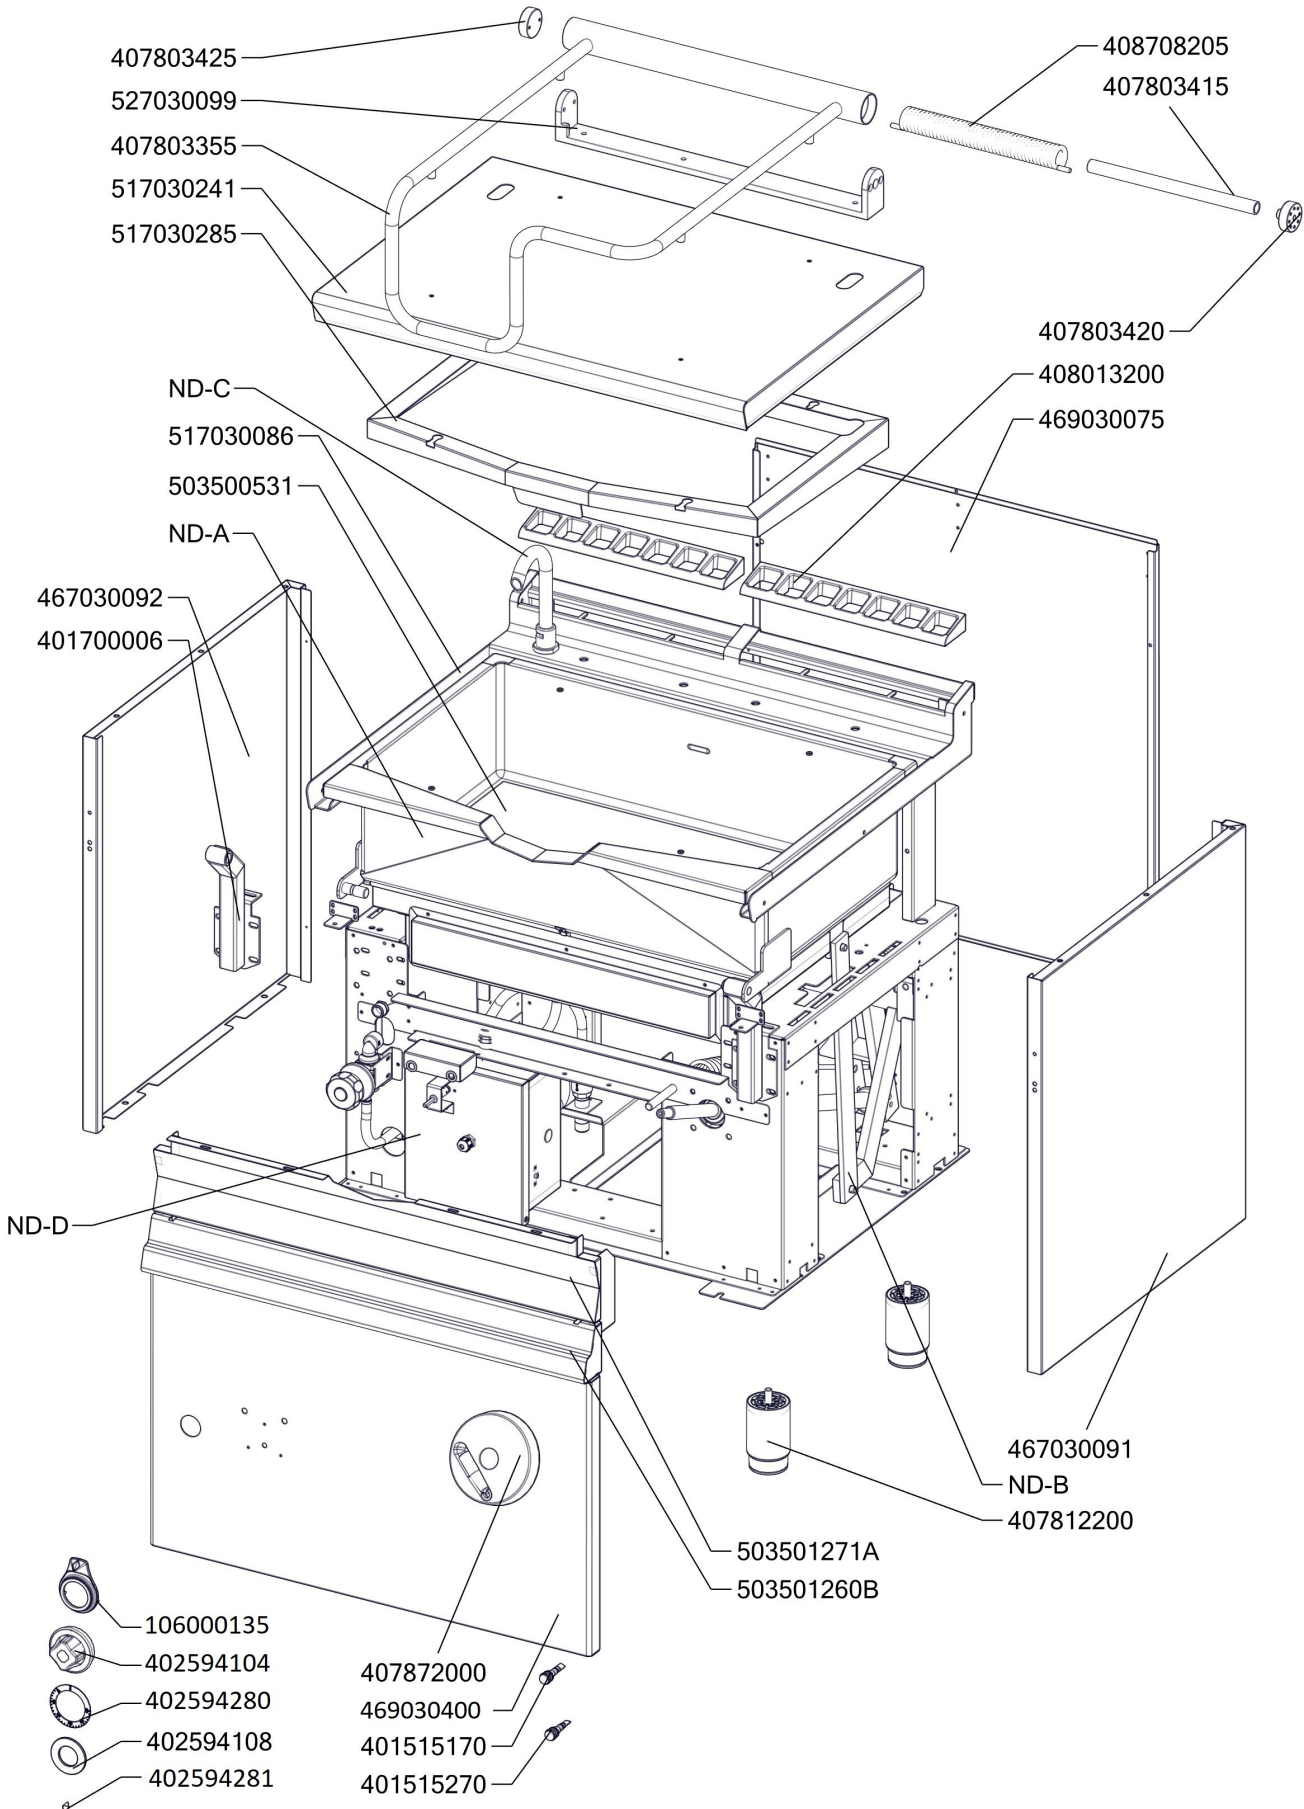

Exploded view BR-50-78ET-NEW

BR 50 78 ET_ND-A
Platný od 1.5.2019

BR 50 78 ET_ND-B
Platný od 1.5.2019

BR 50 78 ET_ND-C
Platný od 1.5.2019

BR 50 78 ET_ND-D
 Platný od 1.5.2019

Zkratka 1	Název zboží	Množství	MJ
408013200	Rošt pro odvod kouře BR - LOTUS	2	ks
403501008	Ložisko kluzné bez příruby prům.12/prům.10 - 8	2	ks
403501612	Ložisko kluzné s přírubou prům.18/prům.16 - 12	4	ks
403500204	Ložisko kloubové UCF 204	1	ks
403500100	Mazací hlavice kulová KM6	1	ks
407812200	Noha stavitelná nerez + nerez noha	4	ks
402594109	Podložka regulačního konflíku LOTUS - chrom	1	ks
402594108	Těsnění regulačního knoflíku LOTUS	1	ks
402086007	Kabelová vývodka M 20	1	ks
401515270	Kontrolka kulatá oranžová BR	1	ks
401515170	Kontrolka kulatá zelená BR	1	ks
402086209	Matka vývodky PG 9	1	ks
401500610	Spínač koncový BR - ovl.tyčkou	1	ks
401580009	Záslepka pro vývodku PG9	1	ks
409085151	Hadice tlaková flexi 100 cm 1/2"-1/2" vnitřní-vnější	1	ks
409085121	Hadice tlaková flexi 60cm 1/2"-1/2" vnitřní-vnější	1	ks
409011200	koleno 1/2 mosaz vnitř/vnější záv.	1	ks
409082113	Těsnění 21x13,5 silikon	1	ks
409081212	Průchodka SR1701 pr. 45 černé měkčené PVC	2	ks
529030371	Hřídel BR70NP	1	ks
408708150C	Matice BR70	1	ks
408708171	Mezikus BR70 - NOVÝ	1	ks
527030340	polotovar BR70340 - pant BR 70	1	ks
527030101	BR70101 - Distance víka	4	ks
527030346	polotovar BR70346 - madlo svařenec BR70	1	ks
527030347	polotovar BR70347 - hřídel pružiny madlo BR	1	ks
407803425	Pant BR 70/90 - čep pantu levý 2 x závit M6- ND	1	ks
407803420	Pant BR 70/90 - čep pantu pravý 8 x závit M6- ND	1	ks
408708340	Pružina BR70 S	1	ks
408708205	Pružina pantu BR nová	1	ks
405000105	Rameno BR70 S - napouštěcí otočné	1	ks
528030373	Trapézový šroub BR70	1	ks
408600150	Uložení převodu BR70	2	ks
456670216	BR7011 S NP víko kontaktů	1	ks
467030092	BR70092 - bok levý	1	ks
467030091	BR70091 - bok pravý	1	ks
469030075	BR90075 - zadní kryt	1	ks
469030400	BR90400 - panel přední spodní BR-78	1	ks
456670731	BR7032 NP pojištění kapilár	1	ks
456670613	BR7043 S podpěra kohoutu	1	ks
456670625	BR7044 S držák mikrospínače	1	ks
456670645	BR7046 S držák středního panelu	2	ks
456670713	BR7052 S držák kohoutu	1	ks
467030267	BR70267 - kryt kontrolek	1	ks
401700002	Hřídel převodu svařenec-BR70_NP POZINK	1	ks
503500572	polotovar BR7010S NP kryt kontaktů bodovaný	1	ks
503501260B	polotovar BR7022 S panel přední střední	1	ks
503501271	polotovar BR7023 S NP panel přední horní	1	ks
517030086	polotovar BR70086 - deska s navařenými šrouby	1	ks