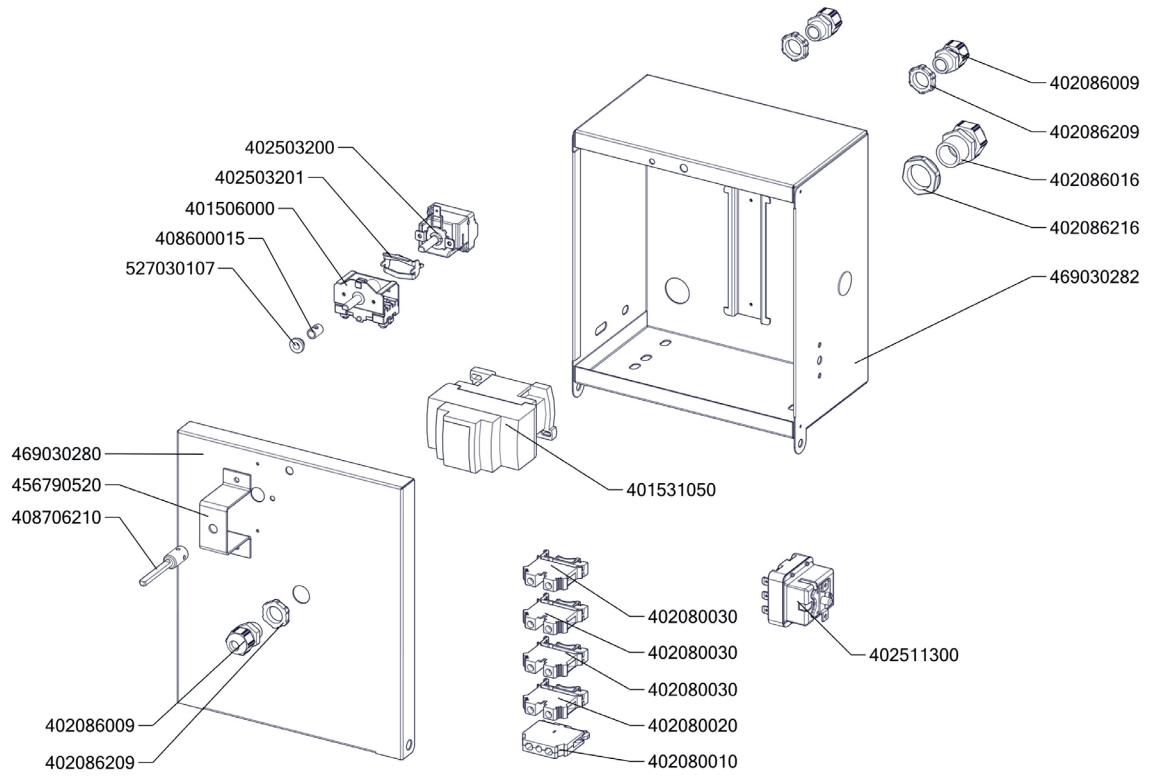

Exploded view BR-50-78ET-NEW

BR 50 78 ET_ND-A
Platný od 1.5.2019

BR 50 78 ET_ND-B
Platný od 1.5.2019

BR 50 78 ET_ND-C
Platný od 1.5.2019

BR 50 78 ET_ND-D
 Platný od 1.5.2019

Zkratka 1	Název zboží	Množství	MJ
408013200	Rošt pro odvod kouře BR - LOTUS	2	ks
403501008	Ložisko kluzné bez příruby prům.12/prům.10 - 8	2	ks
403501612	Ložisko kluzné s přírubou prům.18/prům.16 - 12	4	ks
403500204	Ložisko kloubové UCF 204	1	ks
403500100	Mazací hlavice kulová KM6	1	ks
407812200	Noha stavitelná nerez + nerez noha	4	ks
402594109	Podložka regulačního konflíku LOTUS - chrom	1	ks
402594108	Těsnění regulačního knoflíku LOTUS	1	ks
402086007	Kabelová vývodka M 20	1	ks
401515270	Kontrolka kulatá oranžová BR	1	ks
401515170	Kontrolka kulatá zelená BR	1	ks
402086209	Matka vývodky PG 9	1	ks
401500610	Spínač koncový BR - ovl.tyčkou	1	ks
401580009	Záslepka pro vývodku PG9	1	ks
409085151	Hadice tlaková flexi 100 cm 1/2"-1/2" vnitřní-vnější	1	ks
409085121	Hadice tlaková flexi 60cm 1/2"-1/2" vnitřní-vnější	1	ks
409011200	koleno 1/2 mosaz vnitř/vnější záv.	1	ks
409082113	Těsnění 21x13,5 silikon	1	ks
409081212	Průchodka SR1701 pr. 45 černé měkčené PVC	2	ks
529030371	Hřídel BR70NP	1	ks
408708150C	Matice BR70	1	ks
408708171	Mezikus BR70 - NOVÝ	1	ks
527030340	polotovar BR70340 - pant BR 70	1	ks
527030101	BR70101 - Distance víka	4	ks
527030346	polotovar BR70346 - madlo svařenec BR70	1	ks
527030347	polotovar BR70347 - hřídel pružiny madlo BR	1	ks
407803425	Pant BR 70/90 - čep pantu levý 2 x závit M6- ND	1	ks
407803420	Pant BR 70/90 - čep pantu pravý 8 x závit M6- ND	1	ks
408708340	Pružina BR70 S	1	ks
408708205	Pružina pantu BR nová	1	ks
405000105	Rameno BR70 S - napouštěcí otočné	1	ks
528030373	Trapézový šroub BR70	1	ks
408600150	Uložení převodu BR70	2	ks
456670216	BR7011 S NP víko kontaktů	1	ks
467030092	BR70092 - bok levý	1	ks
467030091	BR70091 - bok pravý	1	ks
469030075	BR90075 - zadní kryt	1	ks
469030400	BR90400 - panel přední spodní BR-78	1	ks
456670731	BR7032 NP pojištění kapilár	1	ks
456670613	BR7043 S podpěra kohoutu	1	ks
456670625	BR7044 S držák mikrospínače	1	ks
456670645	BR7046 S držák středního panelu	2	ks
456670713	BR7052 S držák kohoutu	1	ks
467030267	BR70267 - kryt kontrolek	1	ks
401700002	Hřídel převodu svařenec-BR70_NP POZINK	1	ks
503500572	polotovar BR7010S NP kryt kontaktů bodovaný	1	ks
503501260B	polotovar BR7022 S panel přední střední	1	ks
503501271	polotovar BR7023 S NP panel přední horní	1	ks
517030086	polotovar BR70086 - deska s navařenými šrouby	1	ks