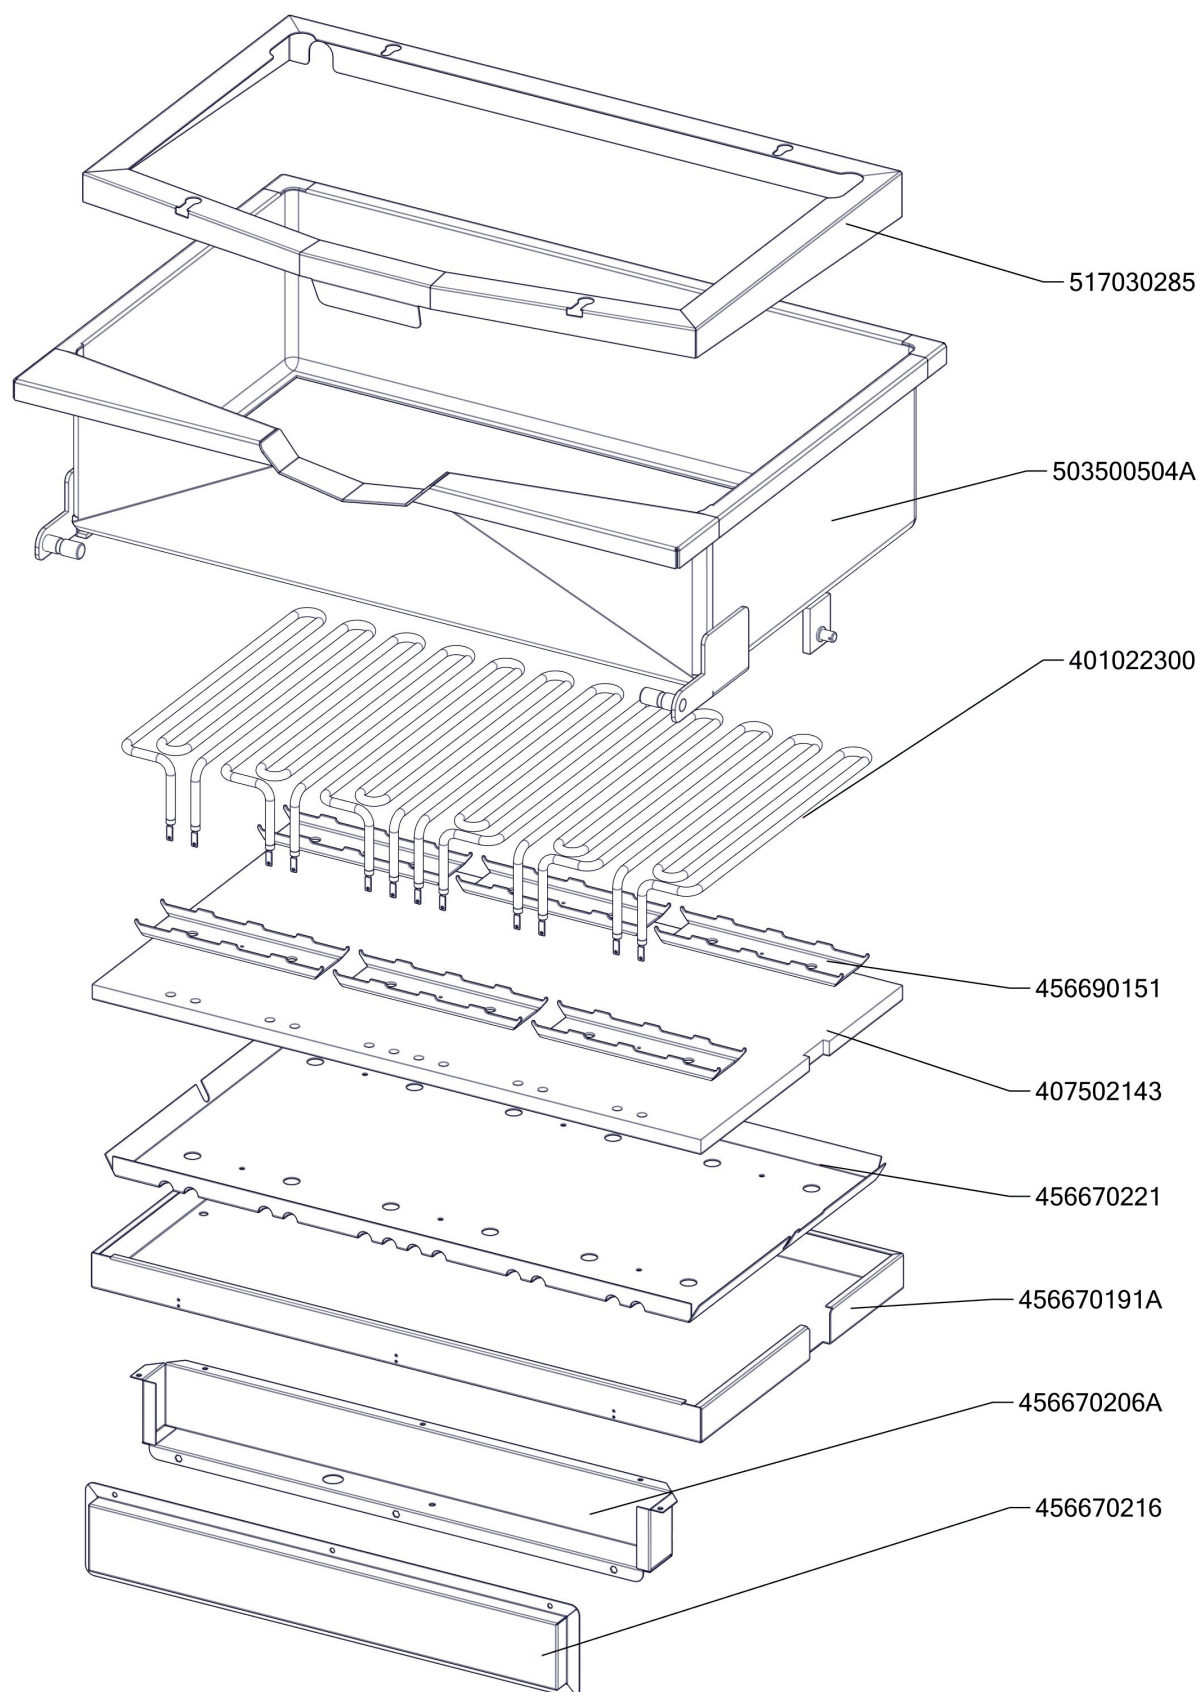

Exploded view BR-50-78ET-NEW

BR 50 78 ET_ND-A
Platný od 1.5.2019

BR 50 78 ET_ND-B
Platný od 1.5.2019

BR 50 78 ET_ND-C
Platný od 1.5.2019

BR 50 78 ET_ND-D
 Platný od 1.5.2019

Zkratka 1	Název zboží	Množství	MJ
408013200	Rošt pro odvod kouře BR - LOTUS	2	ks
403501008	Ložisko kluzné bez příruby prům.12/prům.10 - 8	2	ks
403501612	Ložisko kluzné s přírubou prům.18/prům.16 - 12	4	ks
403500204	Ložisko kloubové UCF 204	1	ks
403500100	Mazací hlavice kulová KM6	1	ks
407812200	Noha stavitelná nerez + nerez noha	4	ks
402594109	Podložka regulačního konflíku LOTUS - chrom	1	ks
402594108	Těsnění regulačního knoflíku LOTUS	1	ks
402086007	Kabelová vývodka M 20	1	ks
401515270	Kontrolka kulatá oranžová BR	1	ks
401515170	Kontrolka kulatá zelená BR	1	ks
402086209	Matka vývodky PG 9	1	ks
401500610	Spínač koncový BR - ovl.tyčkou	1	ks
401580009	Záslepka pro vývodku PG9	1	ks
409085151	Hadice tlaková flexi 100 cm 1/2"-1/2" vnitřní-vnější	1	ks
409085121	Hadice tlaková flexi 60cm 1/2"-1/2" vnitřní-vnější	1	ks
409011200	koleno 1/2 mosaz vnitř/vnější záv.	1	ks
409082113	Těsnění 21x13,5 silikon	1	ks
409081212	Průchodka SR1701 pr. 45 černé měkčené PVC	2	ks
529030371	Hřídel BR70NP	1	ks
408708150C	Matice BR70	1	ks
408708171	Mezikus BR70 - NOVÝ	1	ks
527030340	polotovar BR70340 - pant BR 70	1	ks
527030101	BR70101 - Distance víka	4	ks
527030346	polotovar BR70346 - madlo svařenec BR70	1	ks
527030347	polotovar BR70347 - hřídel pružiny madlo BR	1	ks
407803425	Pant BR 70/90 - čep pantu levý 2 x závit M6- ND	1	ks
407803420	Pant BR 70/90 - čep pantu pravý 8 x závit M6- ND	1	ks
408708340	Pružina BR70 S	1	ks
408708205	Pružina pantu BR nová	1	ks
405000105	Rameno BR70 S - napouštěcí otočné	1	ks
528030373	Trapézový šroub BR70	1	ks
408600150	Uložení převodu BR70	2	ks
456670216	BR7011 S NP víko kontaktů	1	ks
467030092	BR70092 - bok levý	1	ks
467030091	BR70091 - bok pravý	1	ks
469030075	BR90075 - zadní kryt	1	ks
469030400	BR90400 - panel přední spodní BR-78	1	ks
456670731	BR7032 NP pojištění kapilár	1	ks
456670613	BR7043 S podpěra kohoutu	1	ks
456670625	BR7044 S držák mikrospínače	1	ks
456670645	BR7046 S držák středního panelu	2	ks
456670713	BR7052 S držák kohoutu	1	ks
467030267	BR70267 - kryt kontrolek	1	ks
401700002	Hřídel převodu svařenec-BR70_NP POZINK	1	ks
503500572	polotovar BR7010S NP kryt kontaktů bodovaný	1	ks
503501260B	polotovar BR7022 S panel přední střední	1	ks
503501271	polotovar BR7023 S NP panel přední horní	1	ks
517030086	polotovar BR70086 - deska s navařenými šrouby	1	ks