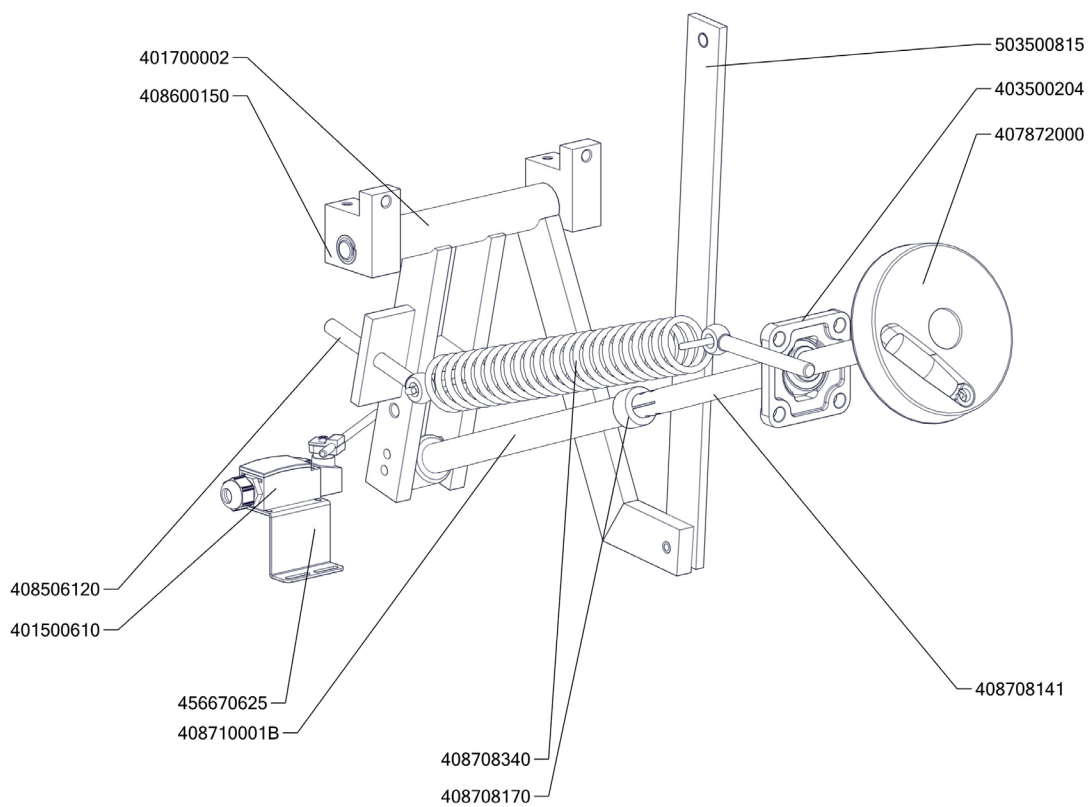

Exploded view BR-50-78ET-NEW

BR 50 78 ET_ND-A
Platný od 1.5.2019

BR 50 78 ET_ND-B
Platný od 1.5.2019

BR 50 78 ET_ND-C
Platný od 1.5.2019

BR 50 78 ET_ND-D
 Platný od 1.5.2019

Zkratka 1	Název zboží	Množství	MJ
408013200	Rošt pro odvod kouře BR - LOTUS	2	ks
403501008	Ložisko kluzné bez příruby prům.12/prům.10 - 8	2	ks
403501612	Ložisko kluzné s přírubou prům.18/prům.16 - 12	4	ks
403500204	Ložisko kloubové UCF 204	1	ks
403500100	Mazací hlavice kulová KM6	1	ks
407812200	Noha stavitelná nerez + nerez noha	4	ks
402594109	Podložka regulačního konflíku LOTUS - chrom	1	ks
402594108	Těsnění regulačního knoflíku LOTUS	1	ks
402086007	Kabelová vývodka M 20	1	ks
401515270	Kontrolka kulatá oranžová BR	1	ks
401515170	Kontrolka kulatá zelená BR	1	ks
402086209	Matka vývodky PG 9	1	ks
401500610	Spínač koncový BR - ovl.tyčkou	1	ks
401580009	Záslepka pro vývodku PG9	1	ks
409085151	Hadice tlaková flexi 100 cm 1/2"-1/2" vnitřní-vnější	1	ks
409085121	Hadice tlaková flexi 60cm 1/2"-1/2" vnitřní-vnější	1	ks
409011200	koleno 1/2 mosaz vnitř/vnější záv.	1	ks
409082113	Těsnění 21x13,5 silikon	1	ks
409081212	Průchodka SR1701 pr. 45 černé měkčené PVC	2	ks
529030371	Hřídel BR70NP	1	ks
408708150C	Matice BR70	1	ks
408708171	Mezikus BR70 - NOVÝ	1	ks
527030340	polotovar BR70340 - pant BR 70	1	ks
527030101	BR70101 - Distance víka	4	ks
527030346	polotovar BR70346 - madlo svařenec BR70	1	ks
527030347	polotovar BR70347 - hřídel pružiny madlo BR	1	ks
407803425	Pant BR 70/90 - čep pantu levý 2 x závit M6- ND	1	ks
407803420	Pant BR 70/90 - čep pantu pravý 8 x závit M6- ND	1	ks
408708340	Pružina BR70 S	1	ks
408708205	Pružina pantu BR nová	1	ks
405000105	Rameno BR70 S - napouštěcí otočné	1	ks
528030373	Trapézový šroub BR70	1	ks
408600150	Uložení převodu BR70	2	ks
456670216	BR7011 S NP víko kontaktů	1	ks
467030092	BR70092 - bok levý	1	ks
467030091	BR70091 - bok pravý	1	ks
469030075	BR90075 - zadní kryt	1	ks
469030400	BR90400 - panel přední spodní BR-78	1	ks
456670731	BR7032 NP pojištění kapilár	1	ks
456670613	BR7043 S podpěra kohoutu	1	ks
456670625	BR7044 S držák mikrospínače	1	ks
456670645	BR7046 S držák středního panelu	2	ks
456670713	BR7052 S držák kohoutu	1	ks
467030267	BR70267 - kryt kontrolek	1	ks
401700002	Hřídel převodu svařenec-BR70_NP POZINK	1	ks
503500572	polotovar BR7010S NP kryt kontaktů bodovaný	1	ks
503501260B	polotovar BR7022 S panel přední střední	1	ks
503501271	polotovar BR7023 S NP panel přední horní	1	ks
517030086	polotovar BR70086 - deska s navařenými šrouby	1	ks