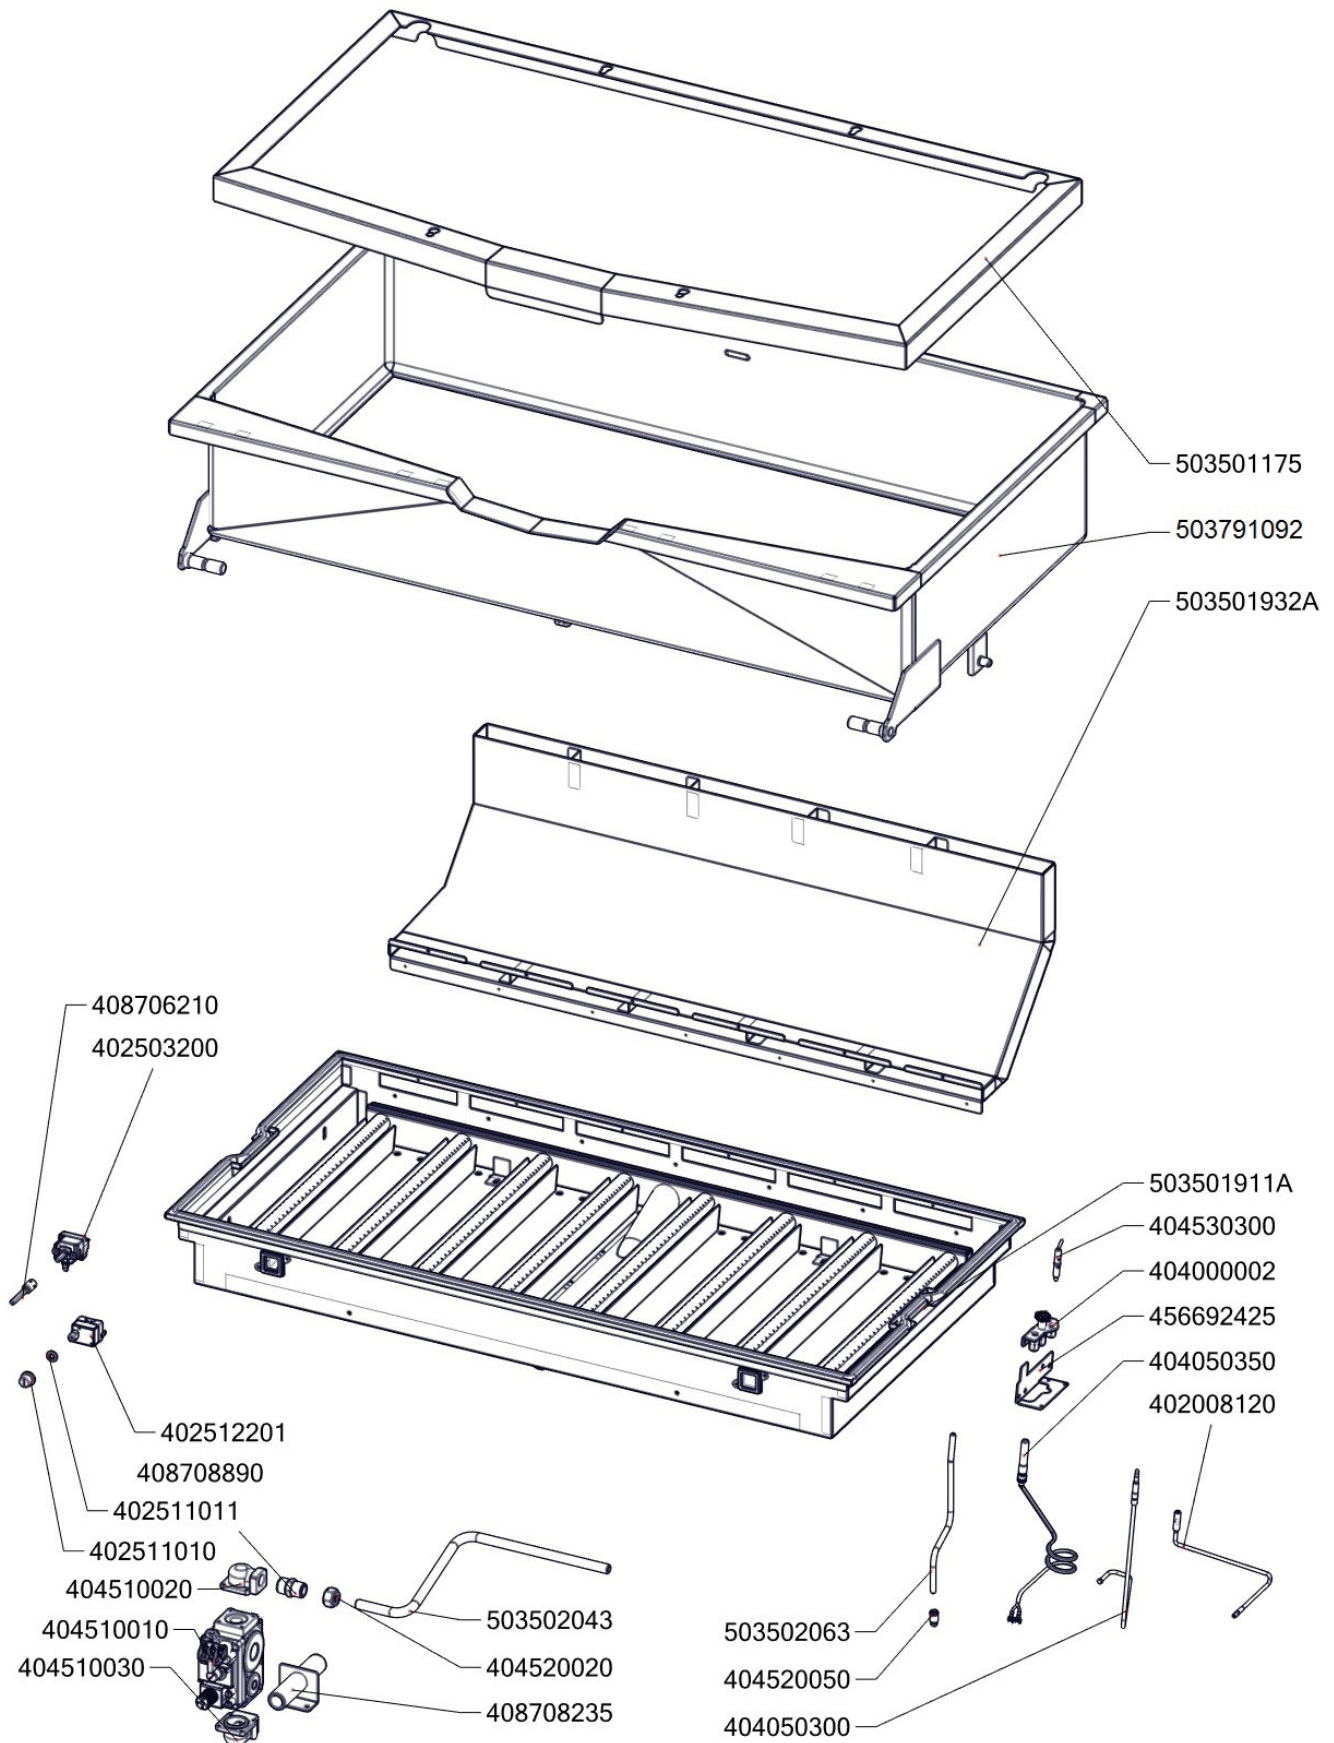

BRM 120 912 G-N_ND-A
2016_06 do 30.4. 2019