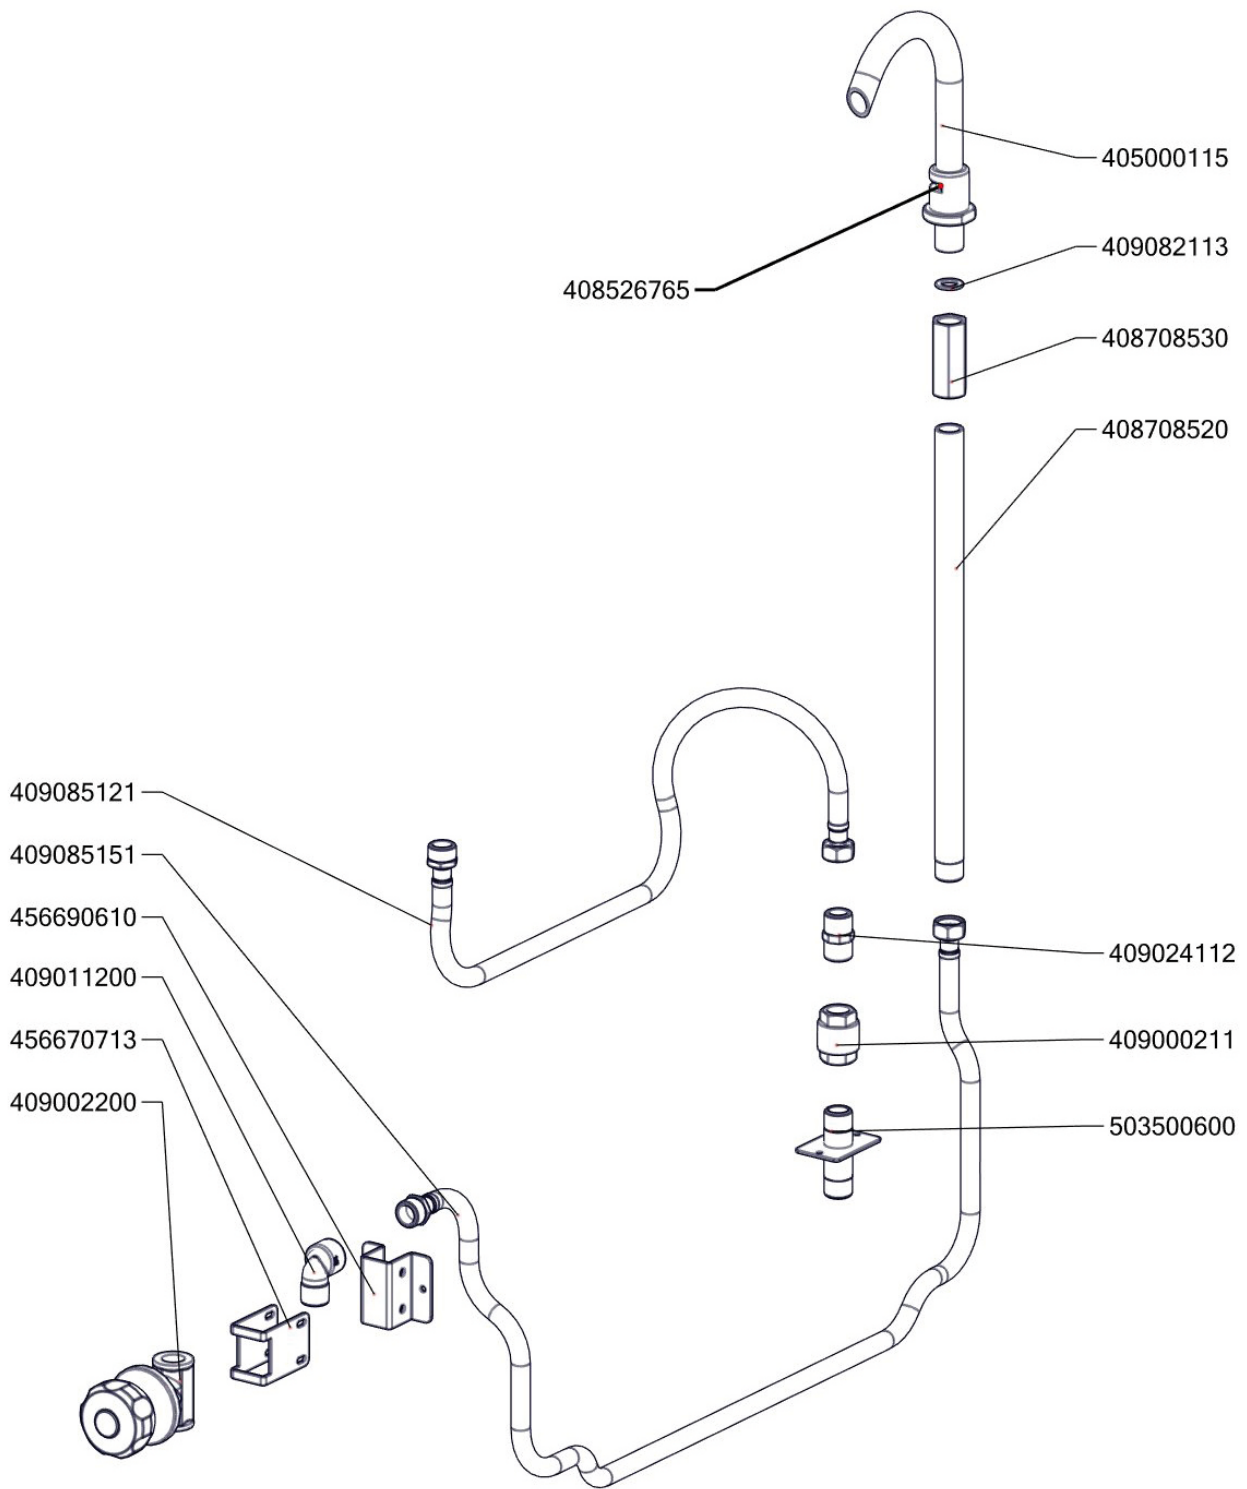

BRM 120 912 G-N_ND-C
Platný od 1.5.2019