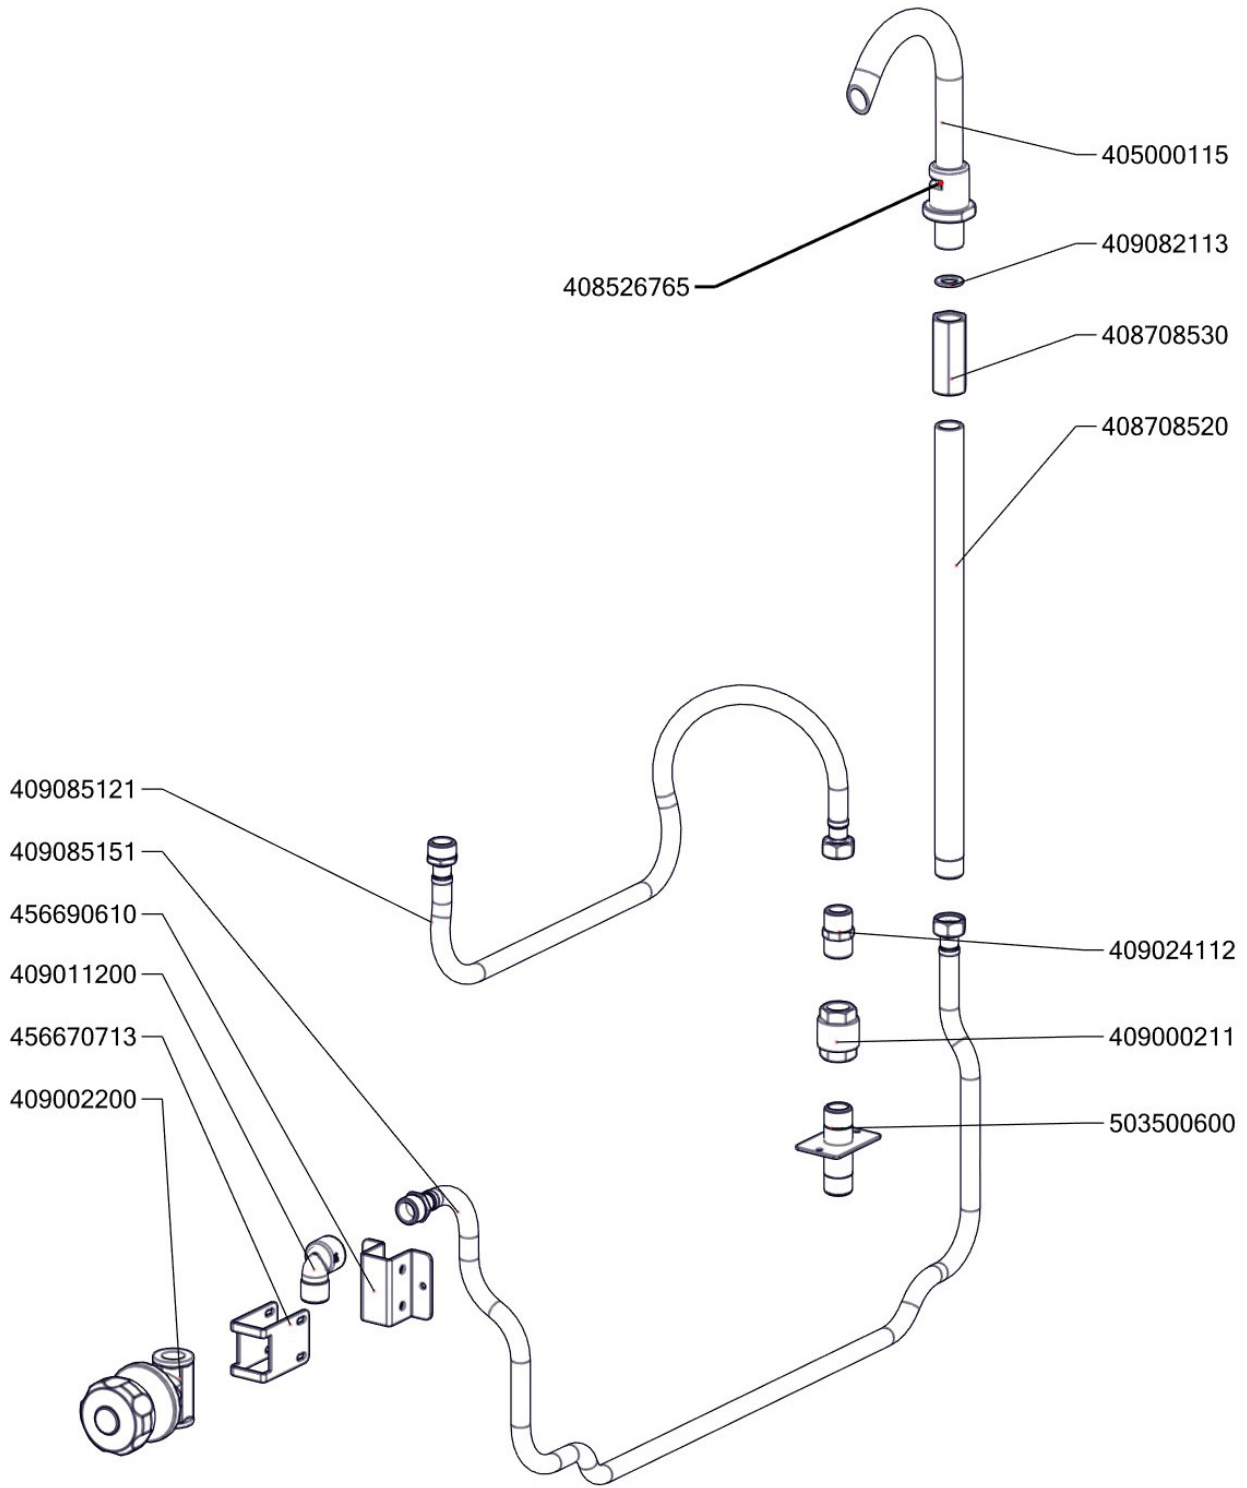

BRM 120 912 G-N_ND-C
2016_06 do 30.4. 2019