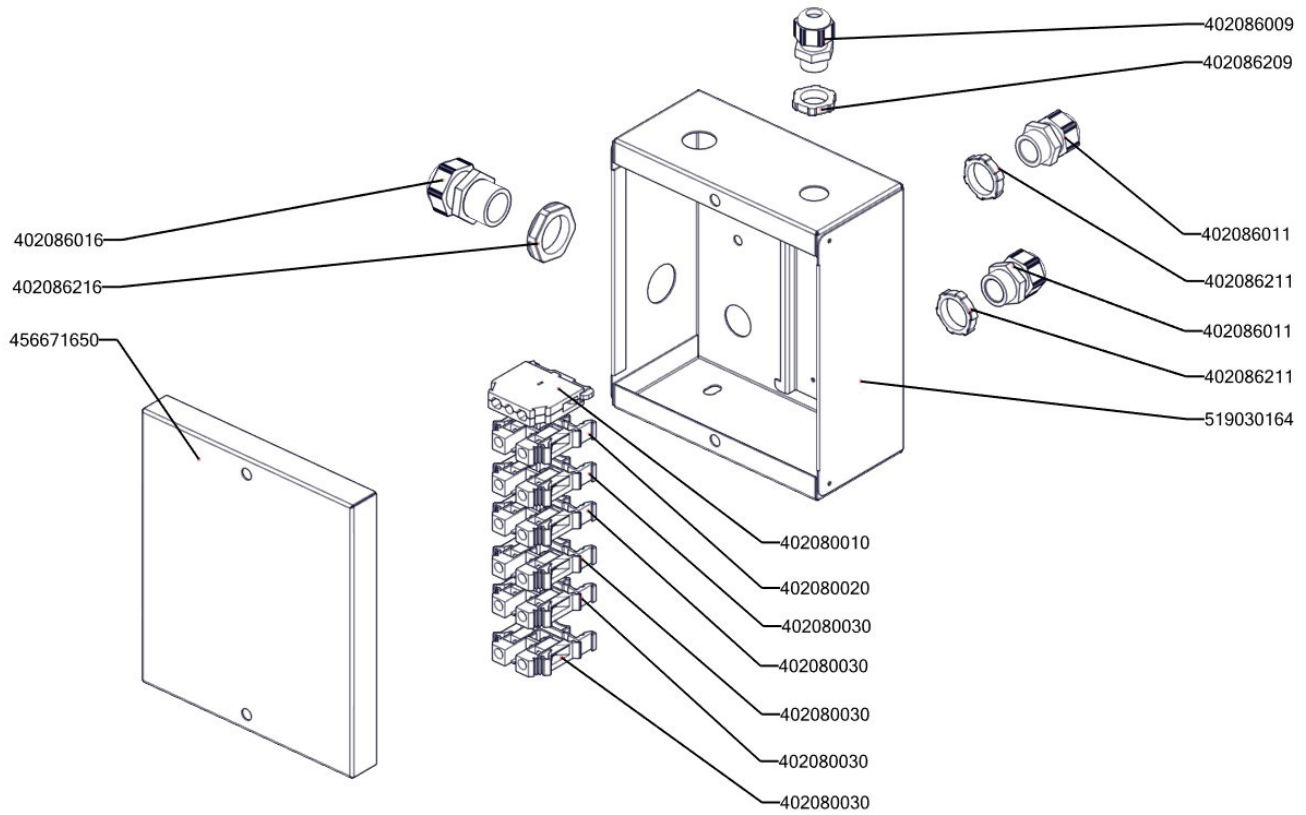

Zkratka 1	Název zboží	Množství MJ
403501008	Ložisko kluzné bez příruby prům.12/prům.10 - 8	4 ks
403501612	Ložisko kluzné s přírubou prům.18/prům.16 - 12	4 ks
407812200	Noha stavitelná nerez + nerez noha	4 ks
402594108	Těsnění regulačního knoflíku LOTUS	1 ks
402594109	Podložka regulačního knoflíku LOTUS - chrom	1 ks
408013200	Rošt pro odvod kouře BR - LOTUS	3 ks
404000002	Hořáček pilotní 3 plameny BR 120	1 ks
404520020	Matka převlečná BR-G prům.12 mm	1 ks
404050350	Násobič napětí BR 120	1 ks
404510020	Příruba rohová 1/2" minisit BR 120	1 ks
404510030	Příruba rohová 3/4" minisit BR 120	1 ks
404520063	Soudek BR 120	1 ks
404530300	Svíčka zapalovací BR 90	1 ks
404050310	Termočlánek 500xM9 BR	1 ks
404547041	Tryska 51 pilotního hořáčku pro BR 120	1 ks
404100008	Tryska BRG D.440 FG	1 ks
404525120	Těsnící kroužek BR-G prům.12 mm	1 ks
404510010	Ventil plynový 820 NOVA BR 120	1 ks
404520050	Šroubení 6 mm BR-G	1 ks
404520062	Šroubení k soudku BR 120	1 ks
404520061	Šroubení na termočlánek BR 120	1 ks
404520060	Šroubení svíčka BR 120	1 ks
402008200	Kabel k mikrospínači BR	1 ks
402008340	Kabel k rozvaděči BRM 120	1 ks
402086007	Kabelová vývodka M 20	2 ks
402086009	Kabelová vývodka PG 9	1 ks
401580011	Záslepka pro vývodku PG11	1 ks
402086211	Matka vývodky PG 11	1 ks
402005059	Vnitřní kabeláž H59	2 ks
402090000	Konektor F 6.3 autokonektor	1 ks
402086209	Matka vývodky PG 9	1 ks
402090500	Plastová krytka autokonektoru	1 ks
403000100	Pohon zdvihu BRM	1 ks
401500615	Spínač koncový BR - ovl. kladičkou	2 ks
402503200	Termostat pracovní 60-324°C BR	1 ks
401504900	Tlačítko zdvihu BR - dvojité tlačítko Up/Down	1 -
401504915	Tlačítko zdvihu BR - rozpínací jednotka	2 -
401504910	Tlačítko zdvihu BR - spínací jednotka	2 -
401509050	Tlačítko zdvihu BR - upevňovací adaptér	1 -
409085151	Hadice tlaková flexi 100 cm 1/2"-1/2" vnitřní-vnější	1 ks
409085121	Hadice tlaková flexi 60cm 1/2"-1/2" vnitřní-vnější	1 ks
527030347	polotovár BR70347 - hřídel pružiny madlo BR	1 ks
407803425	Pant BR 70/90 - čep pantu levý 2 x závit M6- ND	1 ks
407803420	Pant BR 70/90 - čep pantu pravý 8 x závit M6- ND	1 ks
529030331	polotovár BR90331 - pant BR900	1 ks
529030322	polotovár BR90322 - svařenec madlo BR 900	1 ks
408706210	Prodloužení kohoutu SPG	1 ks
408708205	Pružina pantu BR nová	1 ks
405000115	Rameno BR90 - napouštěcí otočné	1 ks