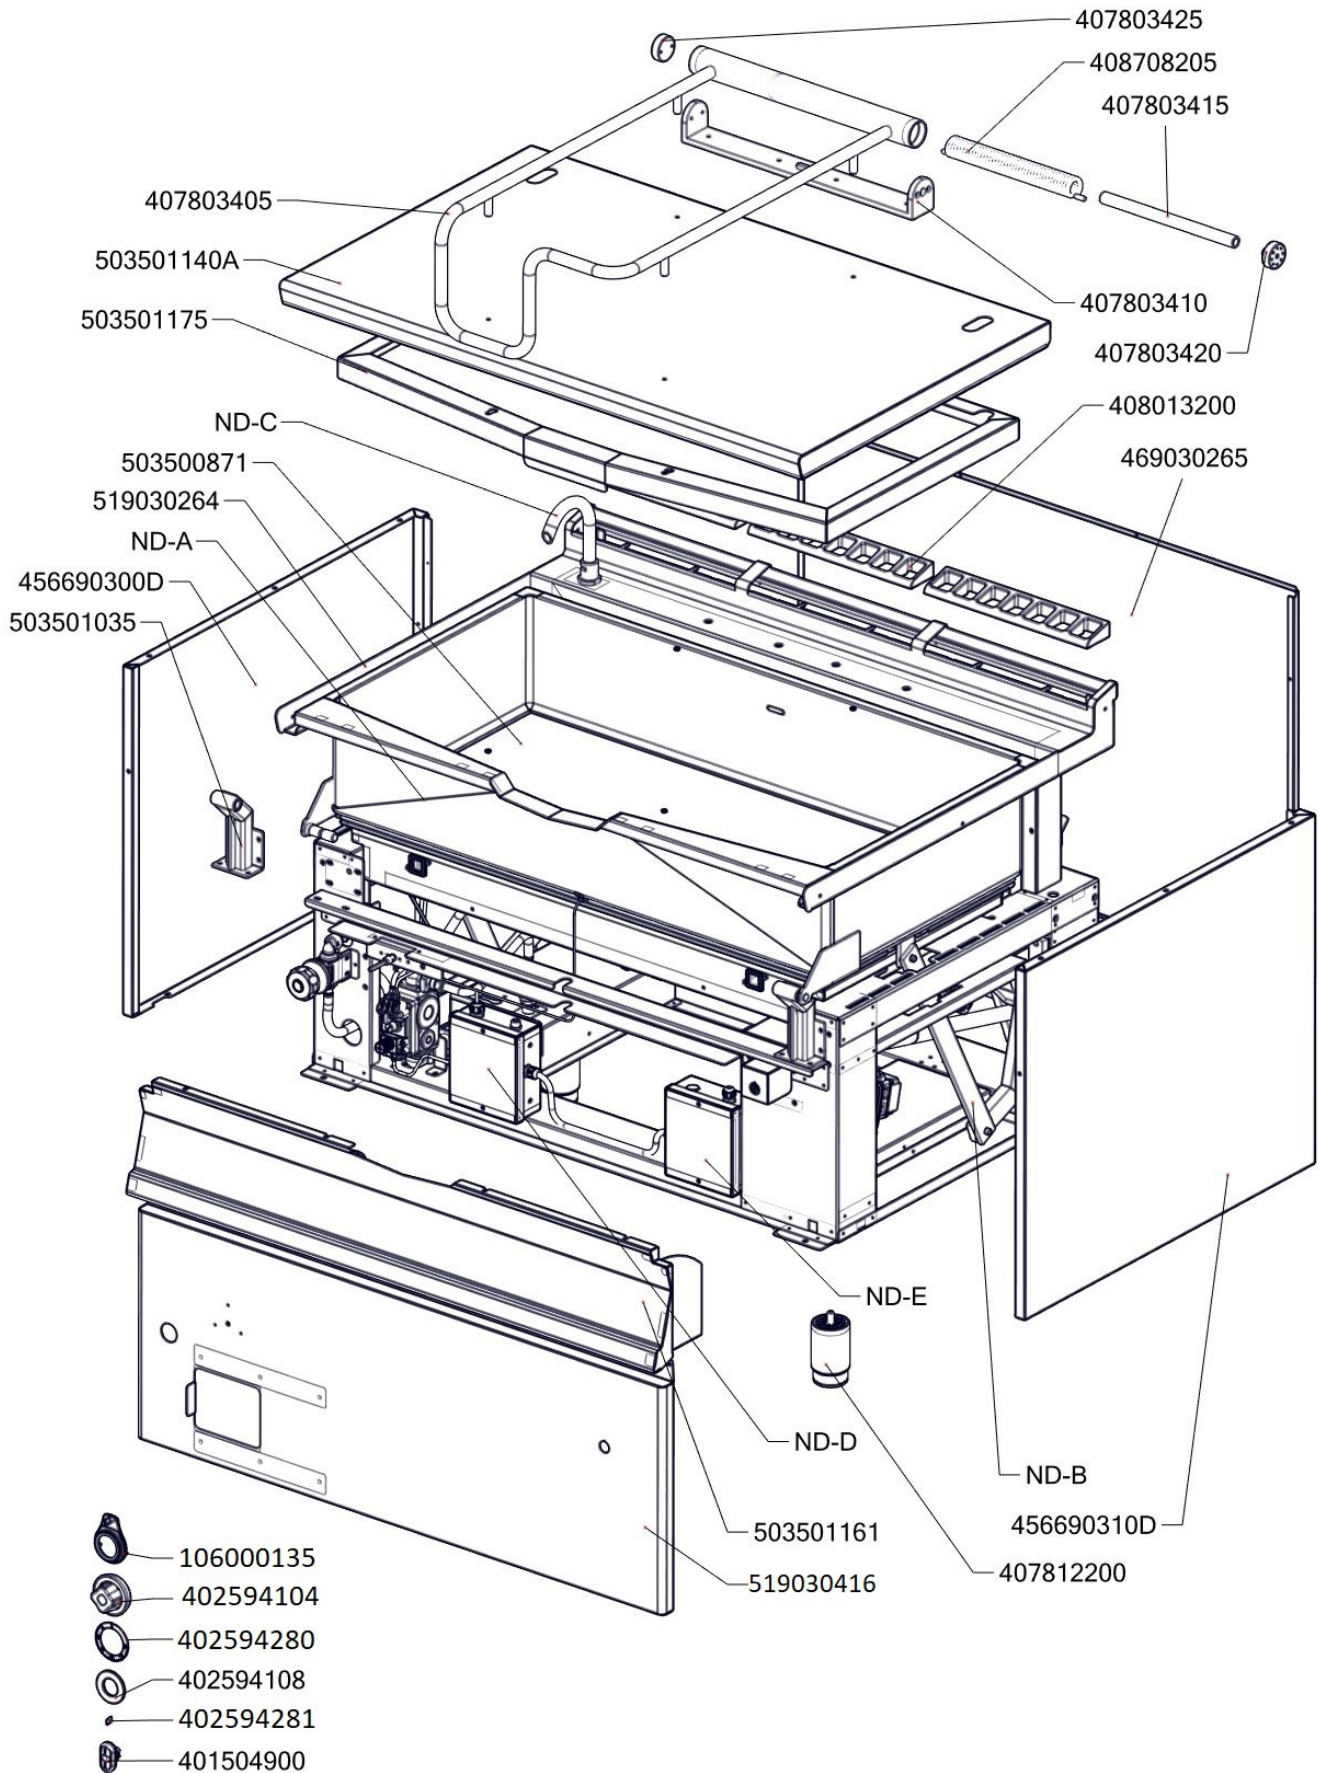

BRM 120 912 G-N
Platný od 1.5.2019