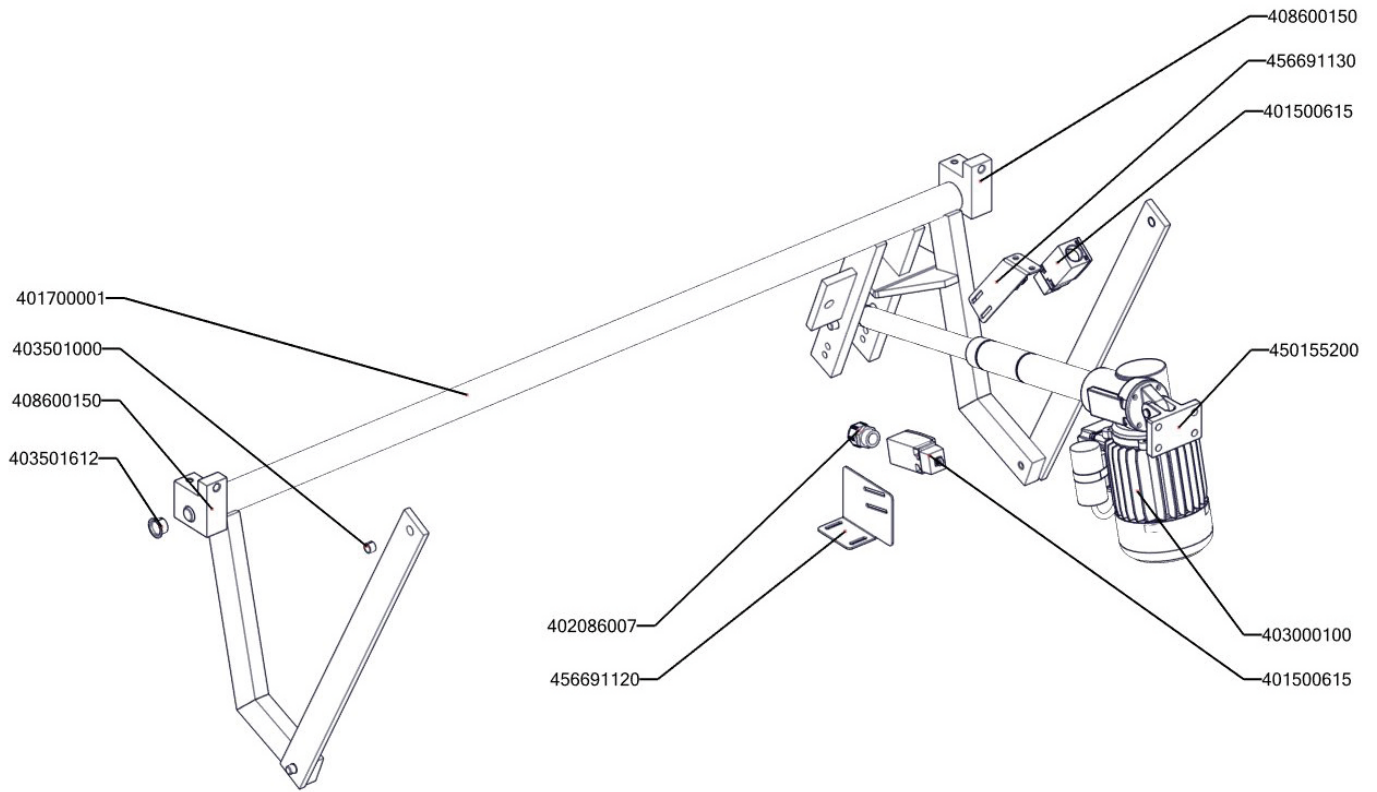

BRM 120 912 G-N_ND-B
Platný od 1.5.2019