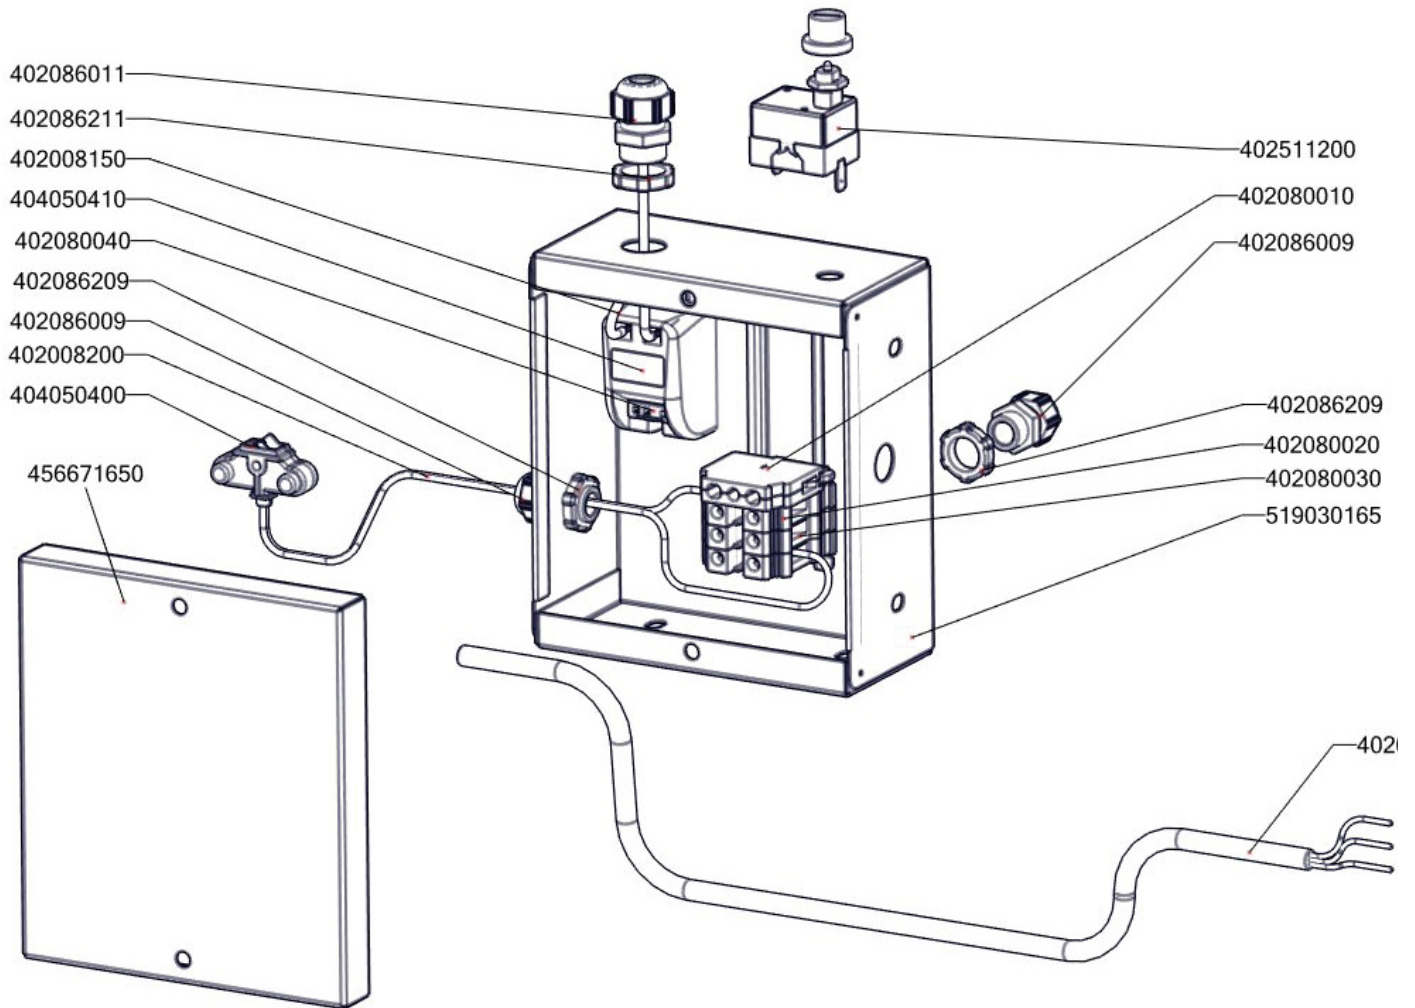

BRM 120 912 G-N_ND-D

Platný od 1.5.2019