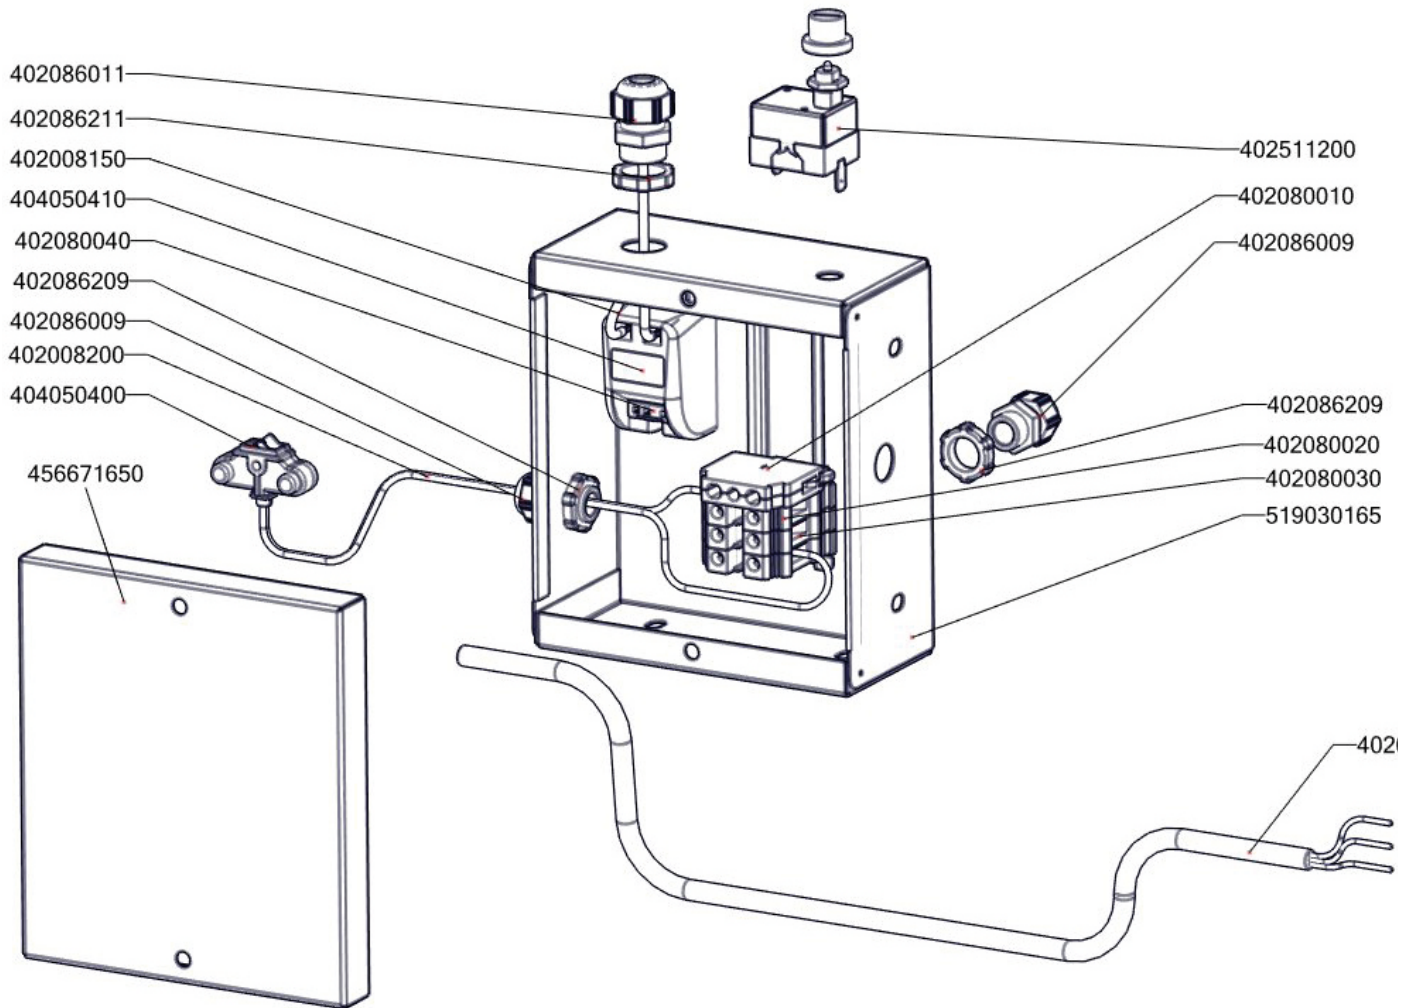

BRM 120 912 G-N_ND-D
2016_06 do 30.4. 2019