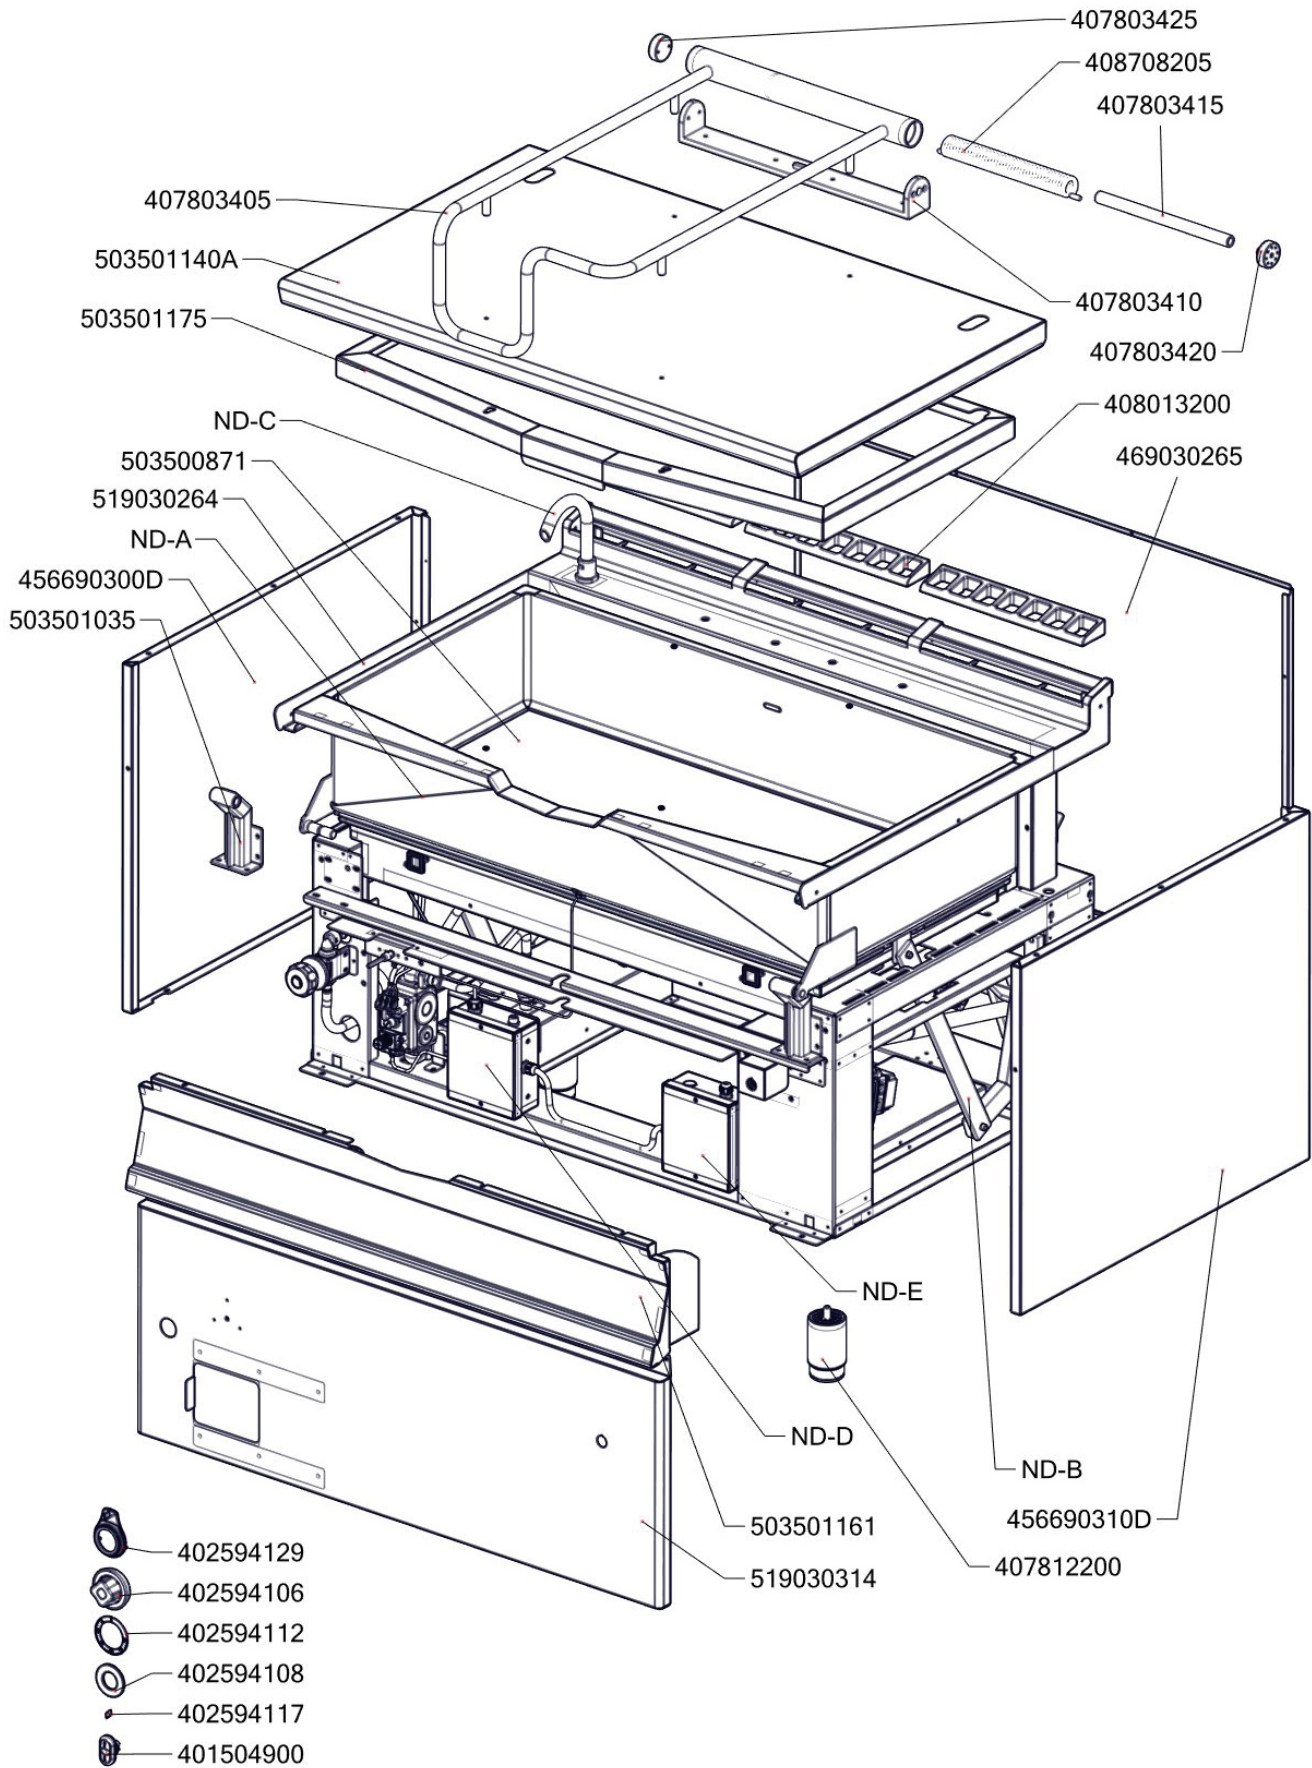

BRM 120 912 G-N
2016_06 do 30.4. 2019