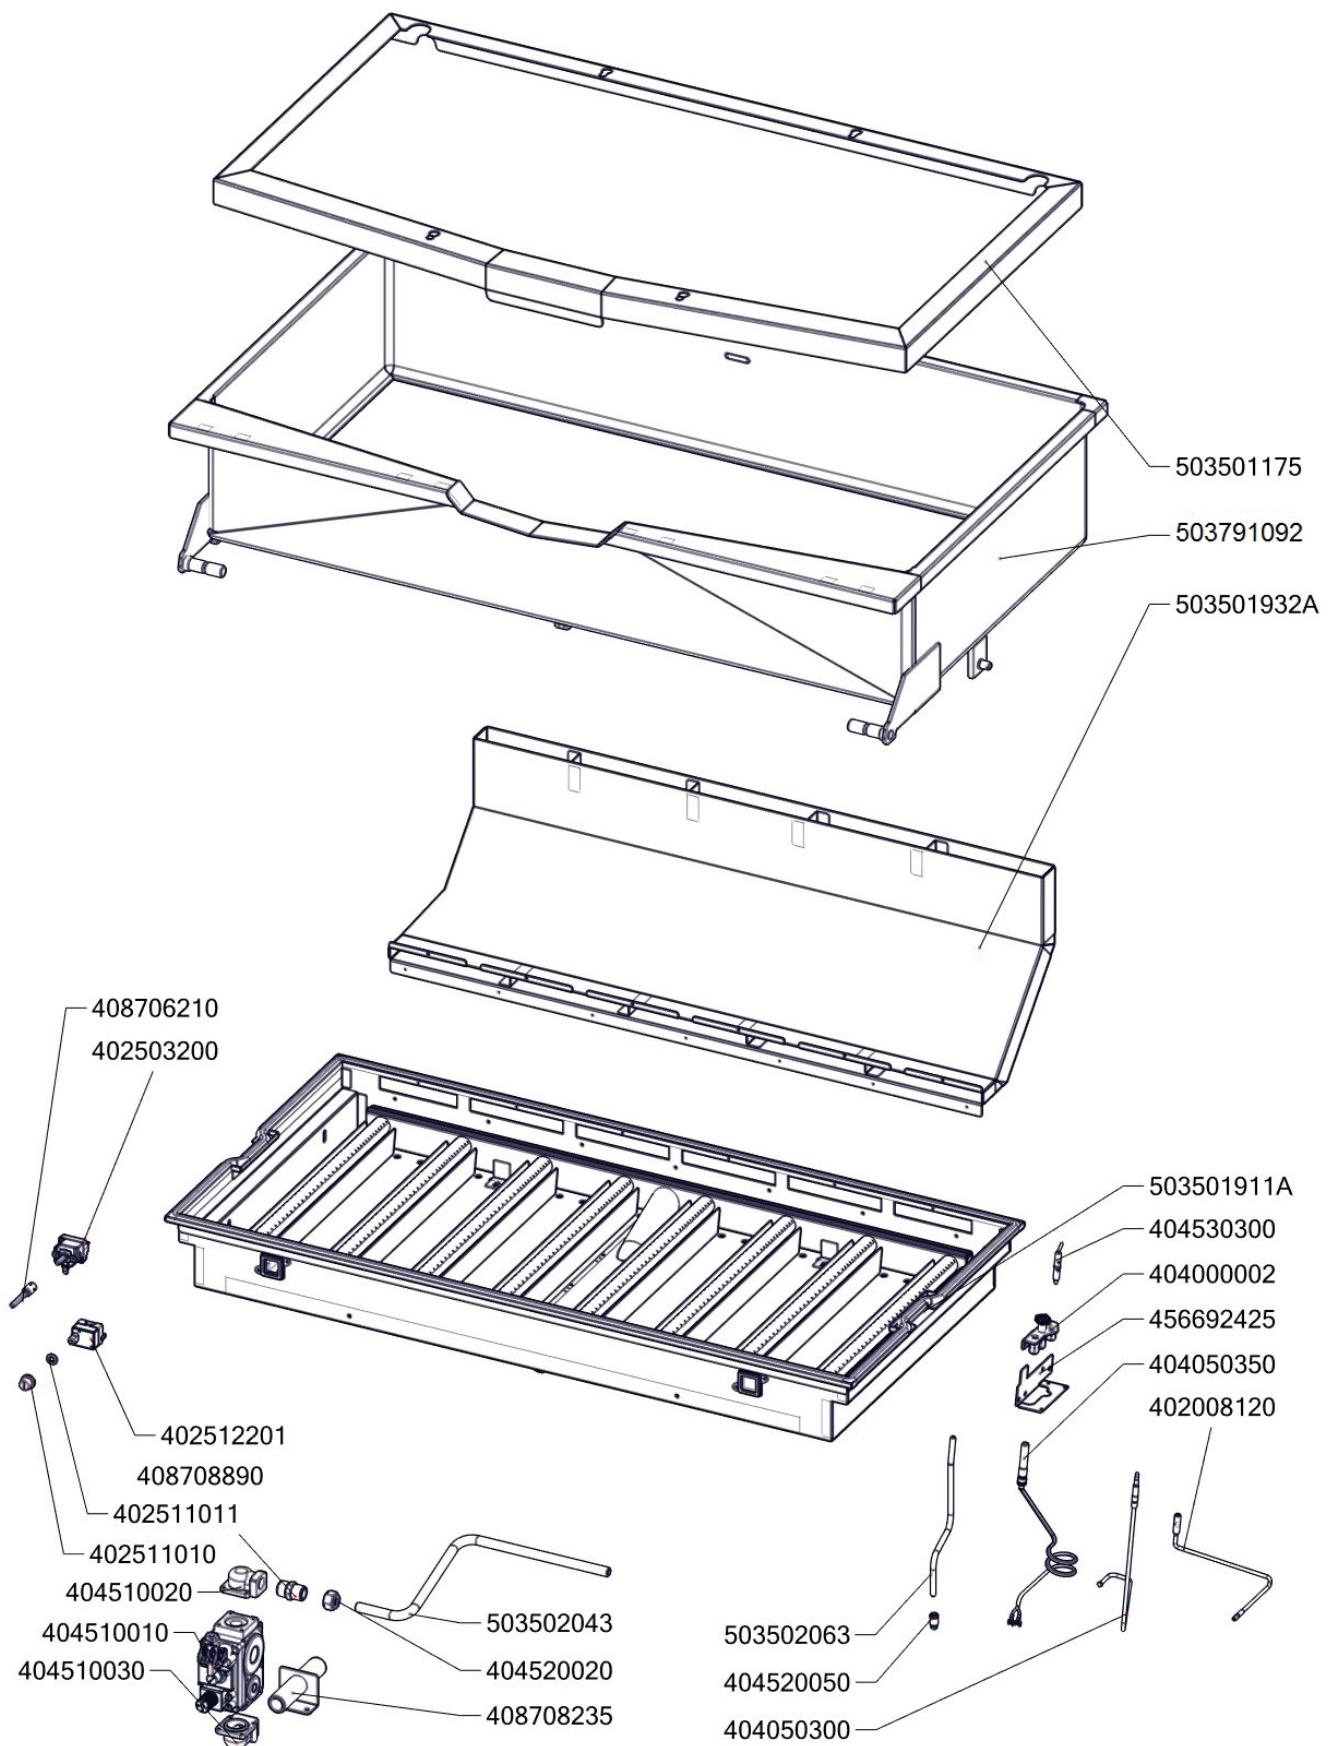

BRM 120 912 G-N_ND-A
Platný od 1.5.2019