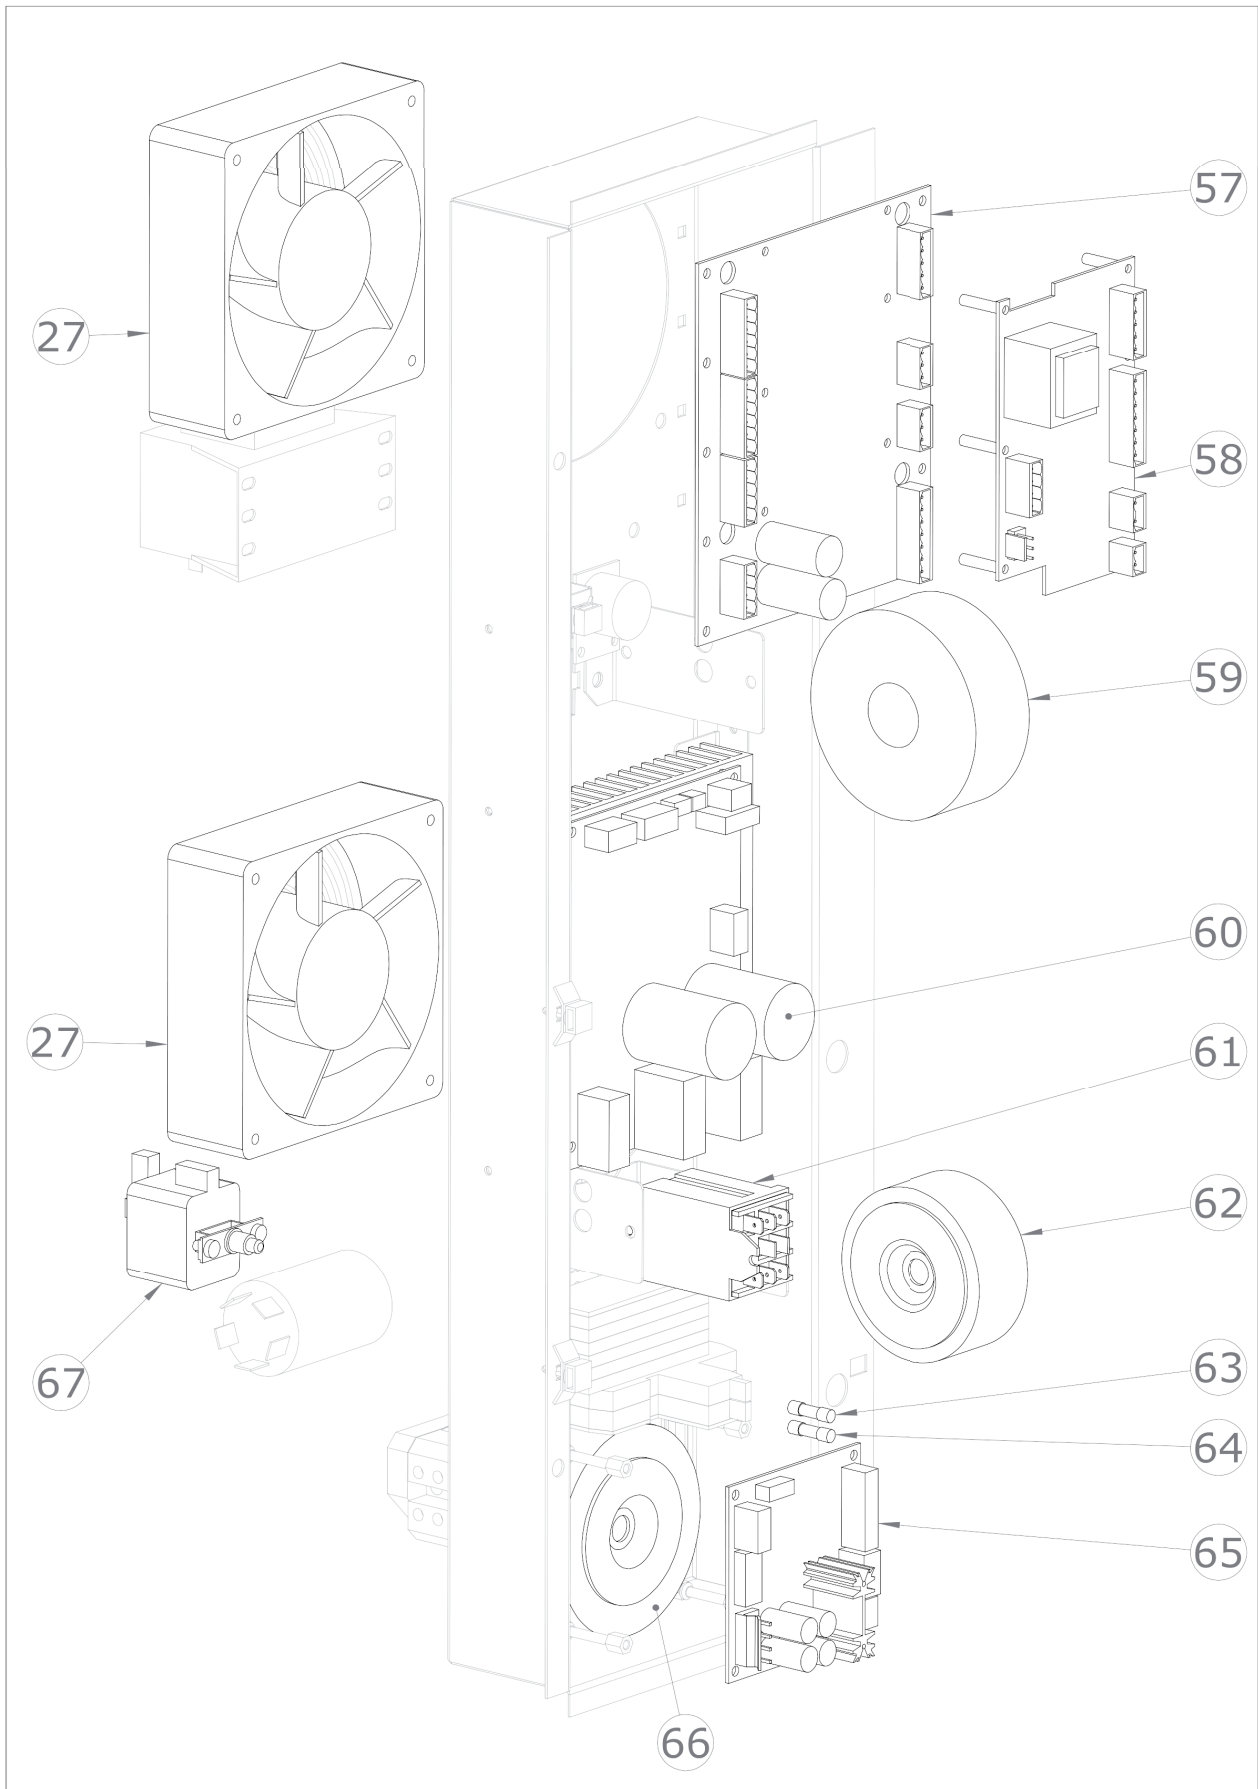

STBB 1021 G  
2017\_05

STBB 1021 G  
2017\_05

STBB 1021 G  
2017\_05

STBB 1021 G		
Pozice	Kód	Název
1	6031013	Motor ventilu
3	6000093	Teplotní senzor
4	7070198R	Černé těsnění trouby
5	2015648	Spodní otočné dveře
6	5900124	Uzavírací západka
7	7080051	Zatahovací sprcha
8	5900699	Nastavitelná nožička
9	6042103	Elektromagnetický ventil pro změkčenou vodu
10	6042080	Elektromagnetický ventil pro hlavní přívod vody
11	6042084	Tryska pro zvlhčovací potrubí
12	6042084	Tryska bojleru
13	7020205	Ventil plynu
14	7020217	Zařízení na kontrolu plamenu
15	6041095	Transformátor zapalování
16	7050005	Presostat hořáku
17	6033180	Radiální ventilátor pro hořák
18	2015582	Grafitové těsnění hořáku
19	2021121	Zapalovací svíčka
20	2021122	Detektor plamenu zapalovací svíčky
21	6034351	Motor 3f 1kW 230V 50Hz
21/1	7070151	Těsnění klikové hřídele
22	5901110	Ventilátor trouby
23	2013134	Podložka motoru
24	2013133	Šroub M12 pro motor
25	5114014	Šroub M6x55 pro motor
26	6000111	Senzor kontroly vlhkosti
27	6033175	Ventilátor
28	6003904	Bojler
29	6042077	Elektromagnetický ventil bojleru výpustní
31	6090166	Těsnění bojleru
32	6042122	Průtokoměr
33	6042087	Tryska mycího systému
34	6042073	Elektromagnetický ventil výpusti trouby
35	6042120	Čerpadlo mycího systému
36	6042124	Čerpadlo detergentu
37	2019791	Difuzor mycího systému
38	6090160	O kroužek difuzoru mycího systému
39	2025596	Sítotiskový skleněný panel pro troubu (sestavený)
40	2025226	Držák skla
41	2025343	Držák osvětlení
42	2022543	Rozpěrka pro skla D 15