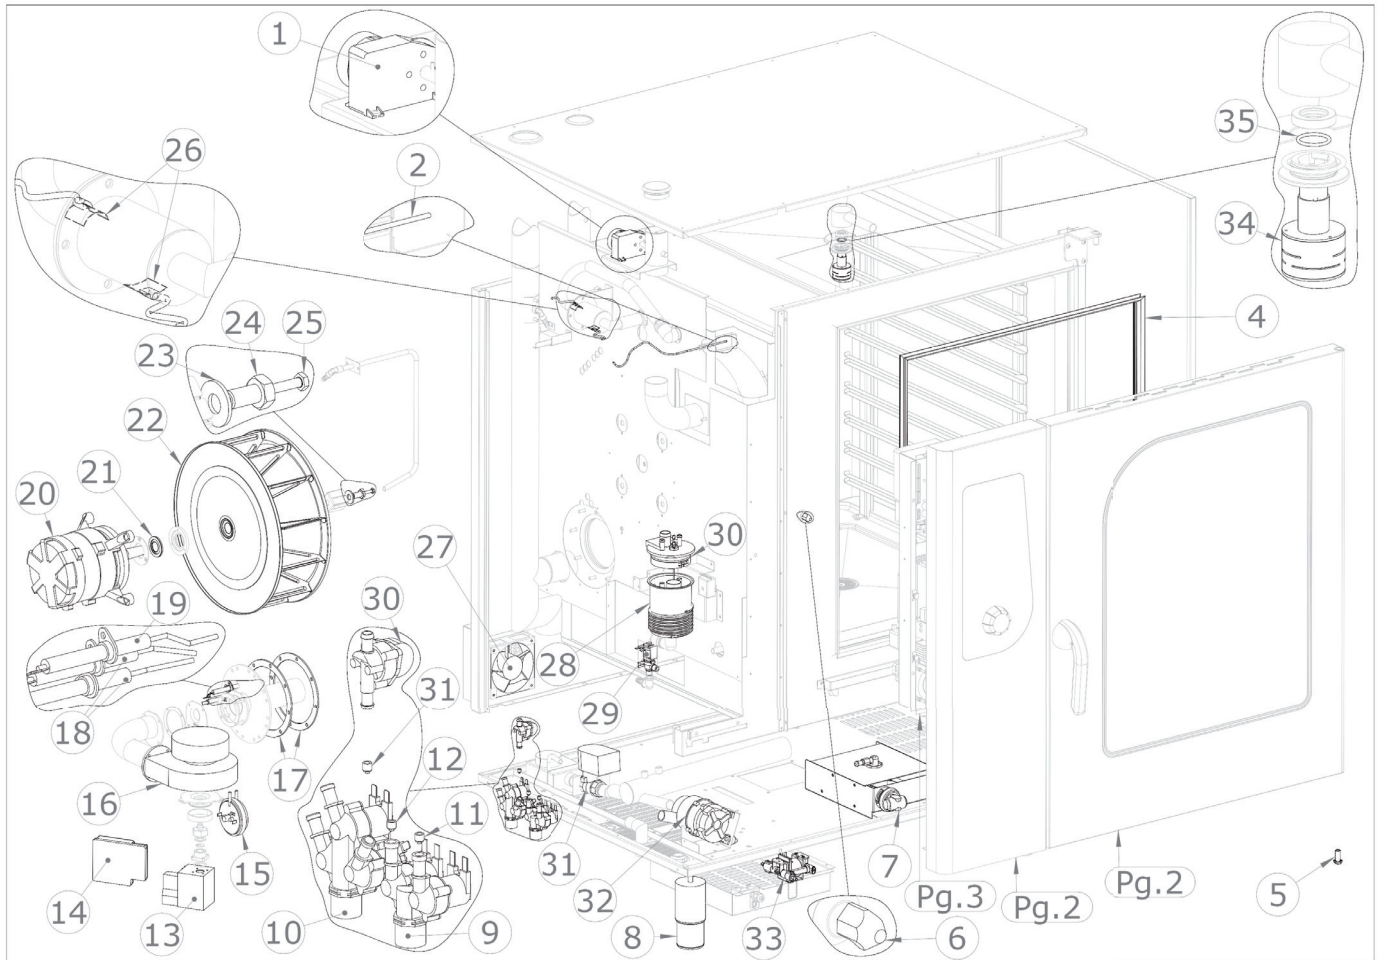

STBB 1021 G  
2017\_05

STBB 1021 G  
2017\_05

STBB 1021 G  
2017\_05

STBB 1021 G		
Pozice	Kód	Název
1	6031013	Motor ventilu
3	6000093	Teplotní senzor
4	7070198R	Černé těsnění trouby
5	2015648	Spodní otočné dveře
6	5900124	Uzavírací západka
7	7080051	Zatahovací sprcha
8	5900699	Nastavitelná nožička
9	6042103	Elektromagnetický ventil pro změkčenou vodu
10	6042080	Elektromagnetický ventil pro hlavní přívod vody
11	6042084	Tryska pro zvlhčovací potrubí
12	6042084	Tryska bojleru
13	7020205	Ventil plynu
14	7020217	Zařízení na kontrolu plamenu
15	6041095	Transformátor zapalování
16	7050005	Presostat hořáku
17	6033180	Radiální ventilátor pro hořák
18	2015582	Grafitové těsnění hořáku
19	2021121	Zapalovací svíčka
20	2021122	Detektor plamenu zapalovací svíčky
21	6034351	Motor 3f 1kW 230V 50Hz
21/1	7070151	Těsnění klikové hřídele
22	5901110	Ventilátor trouby
23	2013134	Podložka motoru
24	2013133	Šroub M12 pro motor
25	5114014	Šroub M6x55 pro motor
26	6000111	Senzor kontroly vlhkosti
27	6033175	Ventilátor
28	6003904	Bojler
29	6042077	Elektromagnetický ventil bojleru výpustní
31	6090166	Těsnění bojleru
32	6042122	Průtokoměr
33	6042087	Tryska mycího systému
34	6042073	Elektromagnetický ventil výpusti trouby
35	6042120	Čerpadlo mycího systému
36	6042124	Čerpadlo detergentu
37	2019791	Difuzor mycího systému
38	6090160	O kroužek difuzoru mycího systému
39	2025596	Sítotiskový skleněný panel pro troubu (sestavený)
40	2025226	Držák skla
41	2025343	Držák osvětlení
42	2022543	Rozpěrka pro skla D 15