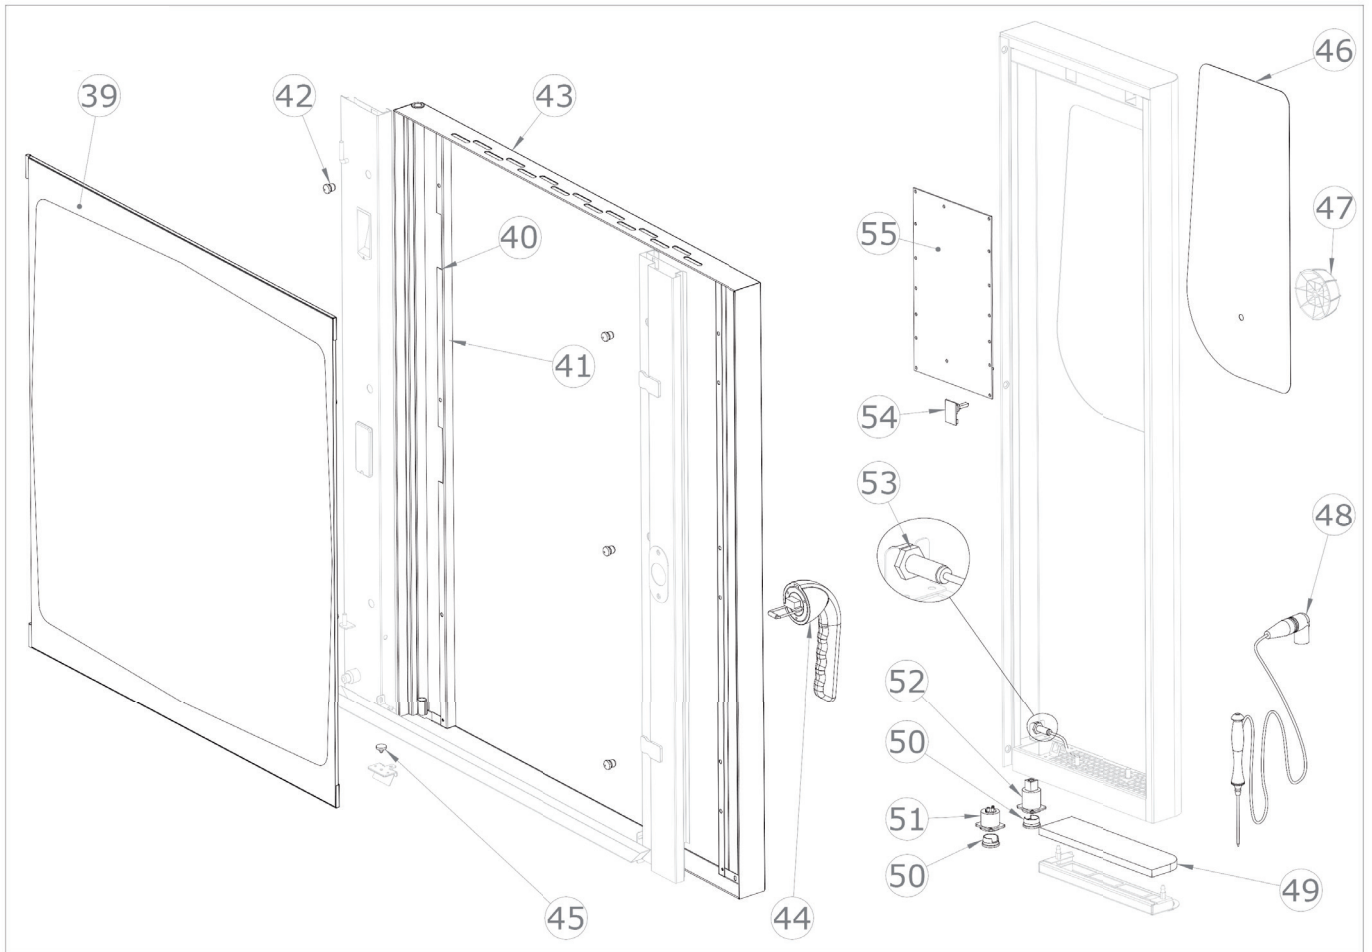

STBB 1021 G  
2017\_05

STBB 1021 G  
2017\_05

STBB 1021 G  
2017\_05

STBB 1021 G		
Pozice	Kód	Název
1	6031013	Motor ventilu
3	6000093	Teplotní senzor
4	7070198R	Černé těsnění trouby
5	2015648	Spodní otočné dveře
6	5900124	Uzavírací západka
7	7080051	Zatahovací sprcha
8	5900699	Nastavitelná nožička
9	6042103	Elektromagnetický ventil pro změkčenou vodu
10	6042080	Elektromagnetický ventil pro hlavní přívod vody
11	6042084	Tryska pro zvlhčovací potrubí
12	6042084	Tryska bojleru
13	7020205	Ventil plynu
14	7020217	Zařízení na kontrolu plamenu
15	6041095	Transformátor zapalování
16	7050005	Presostat hořáku
17	6033180	Radiální ventilátor pro hořák
18	2015582	Grafitové těsnění hořáku
19	2021121	Zapalovací svíčka
20	2021122	Detektor plamenu zapalovací svíčky
21	6034351	Motor 3f 1kW 230V 50Hz
21/1	7070151	Těsnění klikové hřídele
22	5901110	Ventilátor trouby
23	2013134	Podložka motoru
24	2013133	Šroub M12 pro motor
25	5114014	Šroub M6x55 pro motor
26	6000111	Senzor kontroly vlhkosti
27	6033175	Ventilátor
28	6003904	Bojler
29	6042077	Elektromagnetický ventil bojleru výpustní
31	6090166	Těsnění bojleru
32	6042122	Průtokoměr
33	6042087	Tryska mycího systému
34	6042073	Elektromagnetický ventil výpusti trouby
35	6042120	Čerpadlo mycího systému
36	6042124	Čerpadlo detergentu
37	2019791	Difuzor mycího systému
38	6090160	O kroužek difuzoru mycího systému
39	2025596	Sítotiskový skleněný panel pro troubu (sestavený)
40	2025226	Držák skla
41	2025343	Držák osvětlení
42	2022543	Rozpěrka pro skla D 15