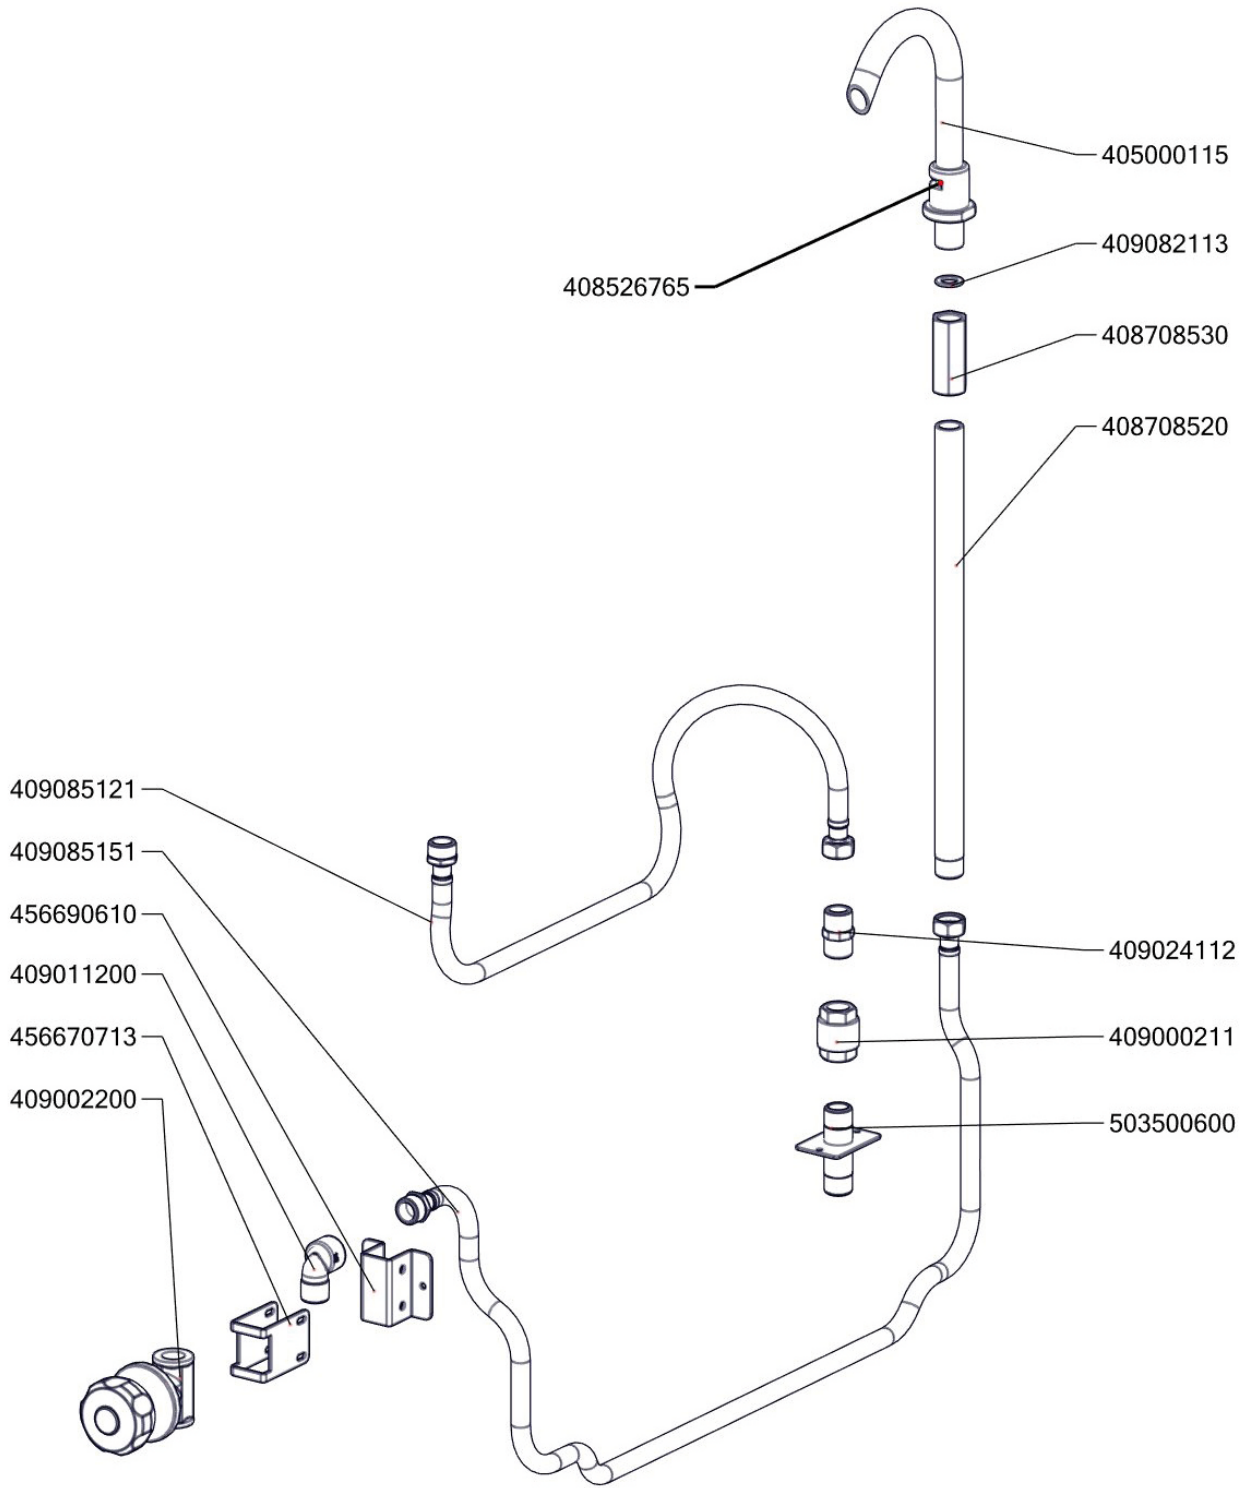

BRM 50 78 G
2016_06

BRM 50 78 G_ND-A
2016_06

BRM 50 78 G_ND-B
2016_06

BRM 50 78 G_ND-C
2016_06

BRM 50 78 G_ND-E
2016_06

Zkratka 1	Název zboží	Množství MJ
407812200	Noha stavitelná nerez + nerez noha	4 ks
402594109	Podložka regulačního konflíku LOTUS - chrom	1 ks
402594108	Těsnění regulačního knoflíku LOTUS	1 ks
408013200	Rošt pro odvod kouře BR - LOTUS	2 ks
404000002	Hořáček pilotní 3 plameny BR 120	1 ks
402008120	Kabel zapalovací vysokonapěťový R2,2-L400-R3,9	1 ks
402008150	Kabel uzemnění trafo BR 120	1 ks
404520020	Matka převlečná BR-G prům.12 mm	1 ks
404050400	Mikrospínač k minisitu BR 120	1 ks
404050350	Násobič napětí BR 120	1 ks
404510020	Příruba rohová 1/2" minisit BR 120	1 ks
404510030	Příruba rohová 3/4" minisit BR 120	1 ks
404520063	Soudek BR 120	1 ks
404530300	Svíčka zapalovací BR 90	1 ks
404050310	Termočlánek 500xM9 BR	1 ks
404547041	Tryska 51 pilotního hořáčku pro BR 120	1 ks
404100005	Tryska BRG D.310 FG	1 ks
404525120	Těsnící kroužek BR-G prům.12 mm	1 ks
404510010	Ventil plynový 820 NOVA BR 120	1 ks
404050410	Zapalování elektrické GASEX k minisitu BR 120	1 ks
404520050	Šroubení 6 mm BR-G	1 ks
404520062	Šroubení k soudku BR 120	1 ks
404520061	Šroubení na termočlánek BR 120	1 ks
404520060	Šroubení svíčka BR 120	1 ks
402086007	Kabelová vývodka M 20	2 ks
402086011	Kabelová vývodka PG 11	1 ks
402090100	Konektor BS - pin	2 ks
402080040	Konektor BS95/3	1 ks
402090000	Konektor F 6.3 autokonektor	1 ks
402008200	Kabel k mikrospínači BR	1 ks
402010000	Kabel přívodní 220V ECO-PVC	1 ks
402086211	Matka vývodky PG 11	1 ks
402090500	Plastová krytka autokonektoru	1 ks
403000100	Pohon zdvihu BRM	1 ks
401500615	Spínač koncový BR - ovl. kladičkou	2 ks
402080020	Svorka DIN modrá	1 ks
402512201	Termostat pojistný 360 °C Digicont	1 ks
402503200	Termostat pracovní 60-324°C BR	1 ks
401504900	Tlačítko zdvihu BR - dvojitě tlačítko Up/Down	1 -
401504915	Tlačítko zdvihu BR - rozpínací jednotka	2 -
401504910	Tlačítko zdvihu BR - spínací jednotka	2 -
401509050	Tlačítko zdvihu BR - upevňovací adaptér	1 -
402005023	Vnitřní kabeláž H23	2 ks
402005059	Vnitřní kabeláž H59	2 ks
402020001	Vodič CSA 0,75 hnědý	0,15 m
402020002	Vodič CSA 0,75 modrý	0,15 m
409085151	Hadice tlaková flexi 100 cm 1/2"-1/2" vnitřní-vnější	1 ks
409085121	Hadice tlaková flexi 60cm 1/2"-1/2" vnitřní-vnější	1 ks
409011200	koleno 1/2 mosaz vnitř/vnější záv.	1 ks