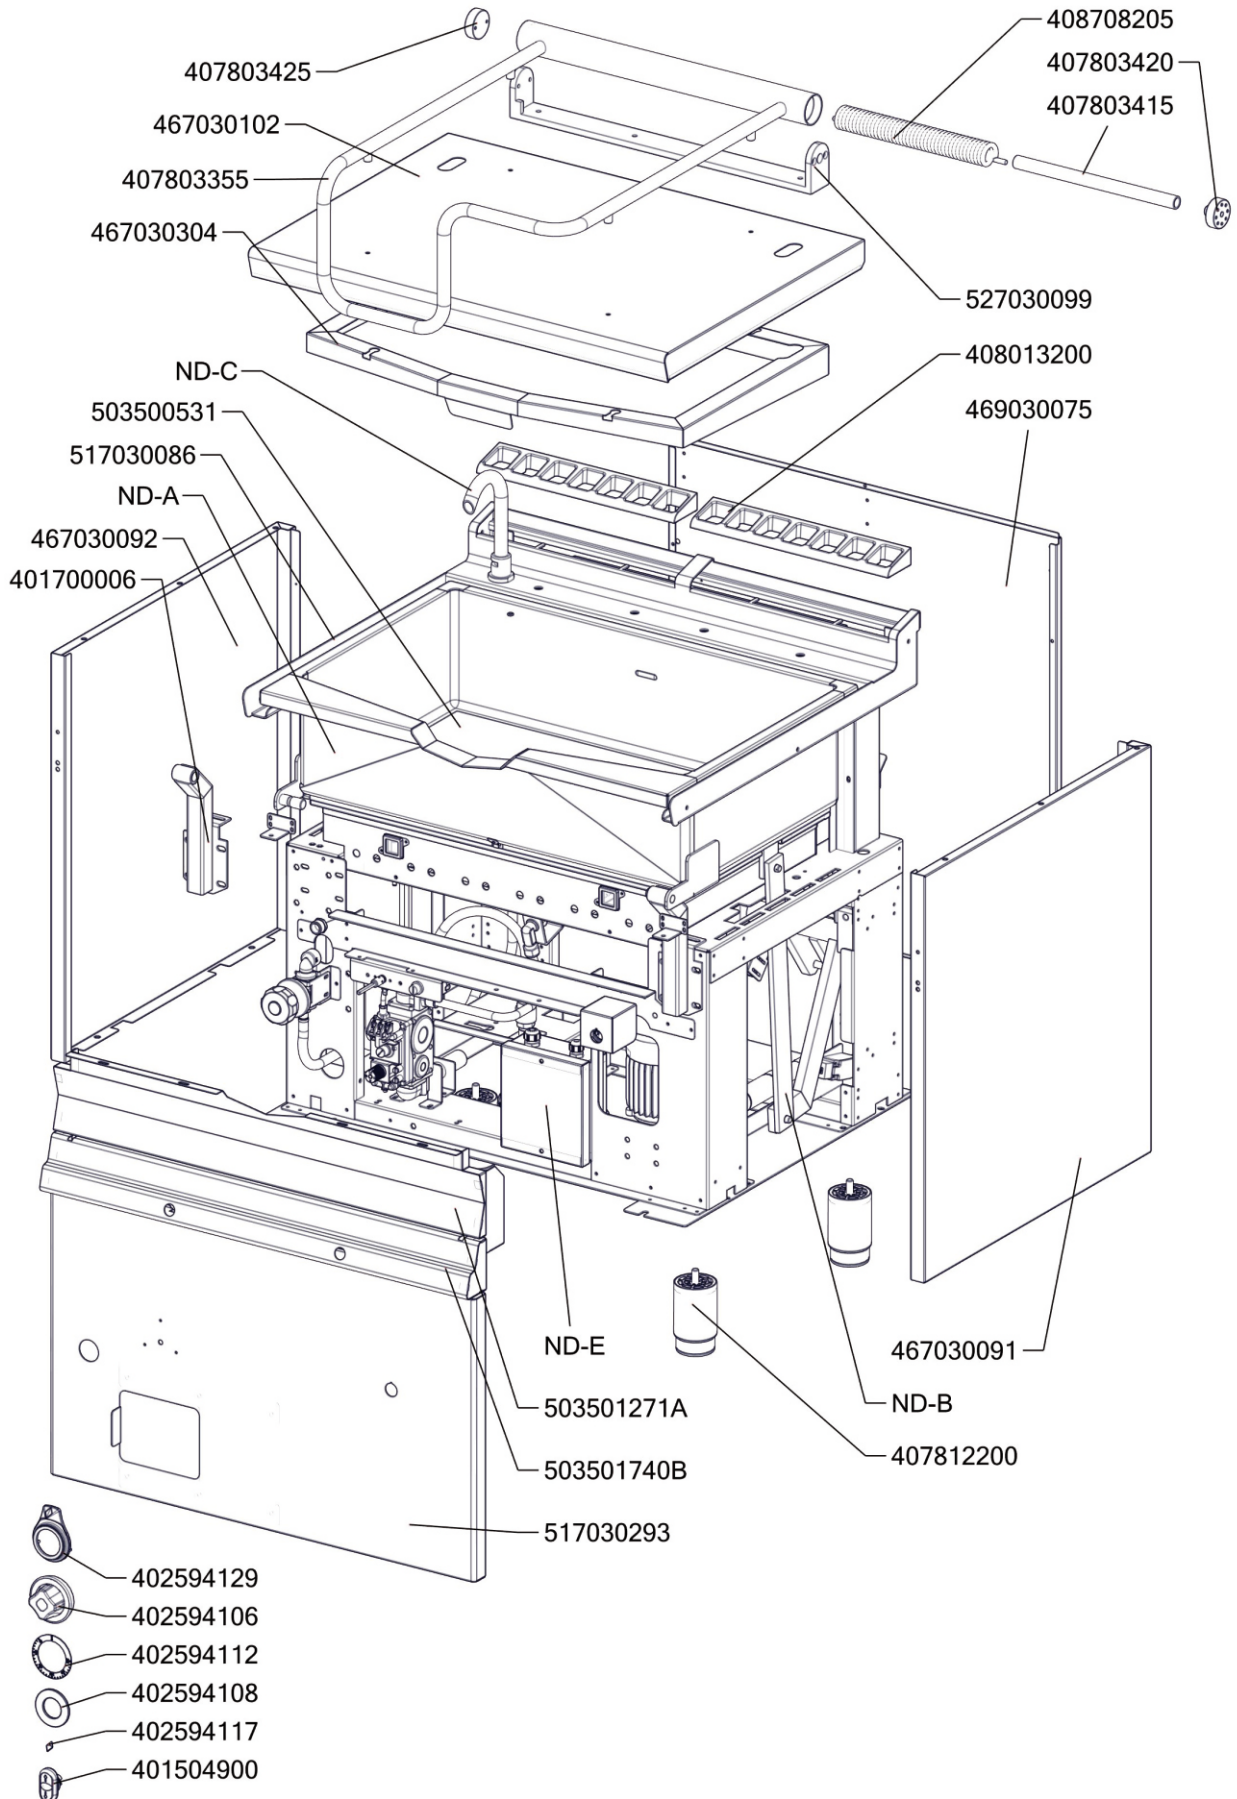

BRM 50 78 G
2016_5 do
30.4. 2019