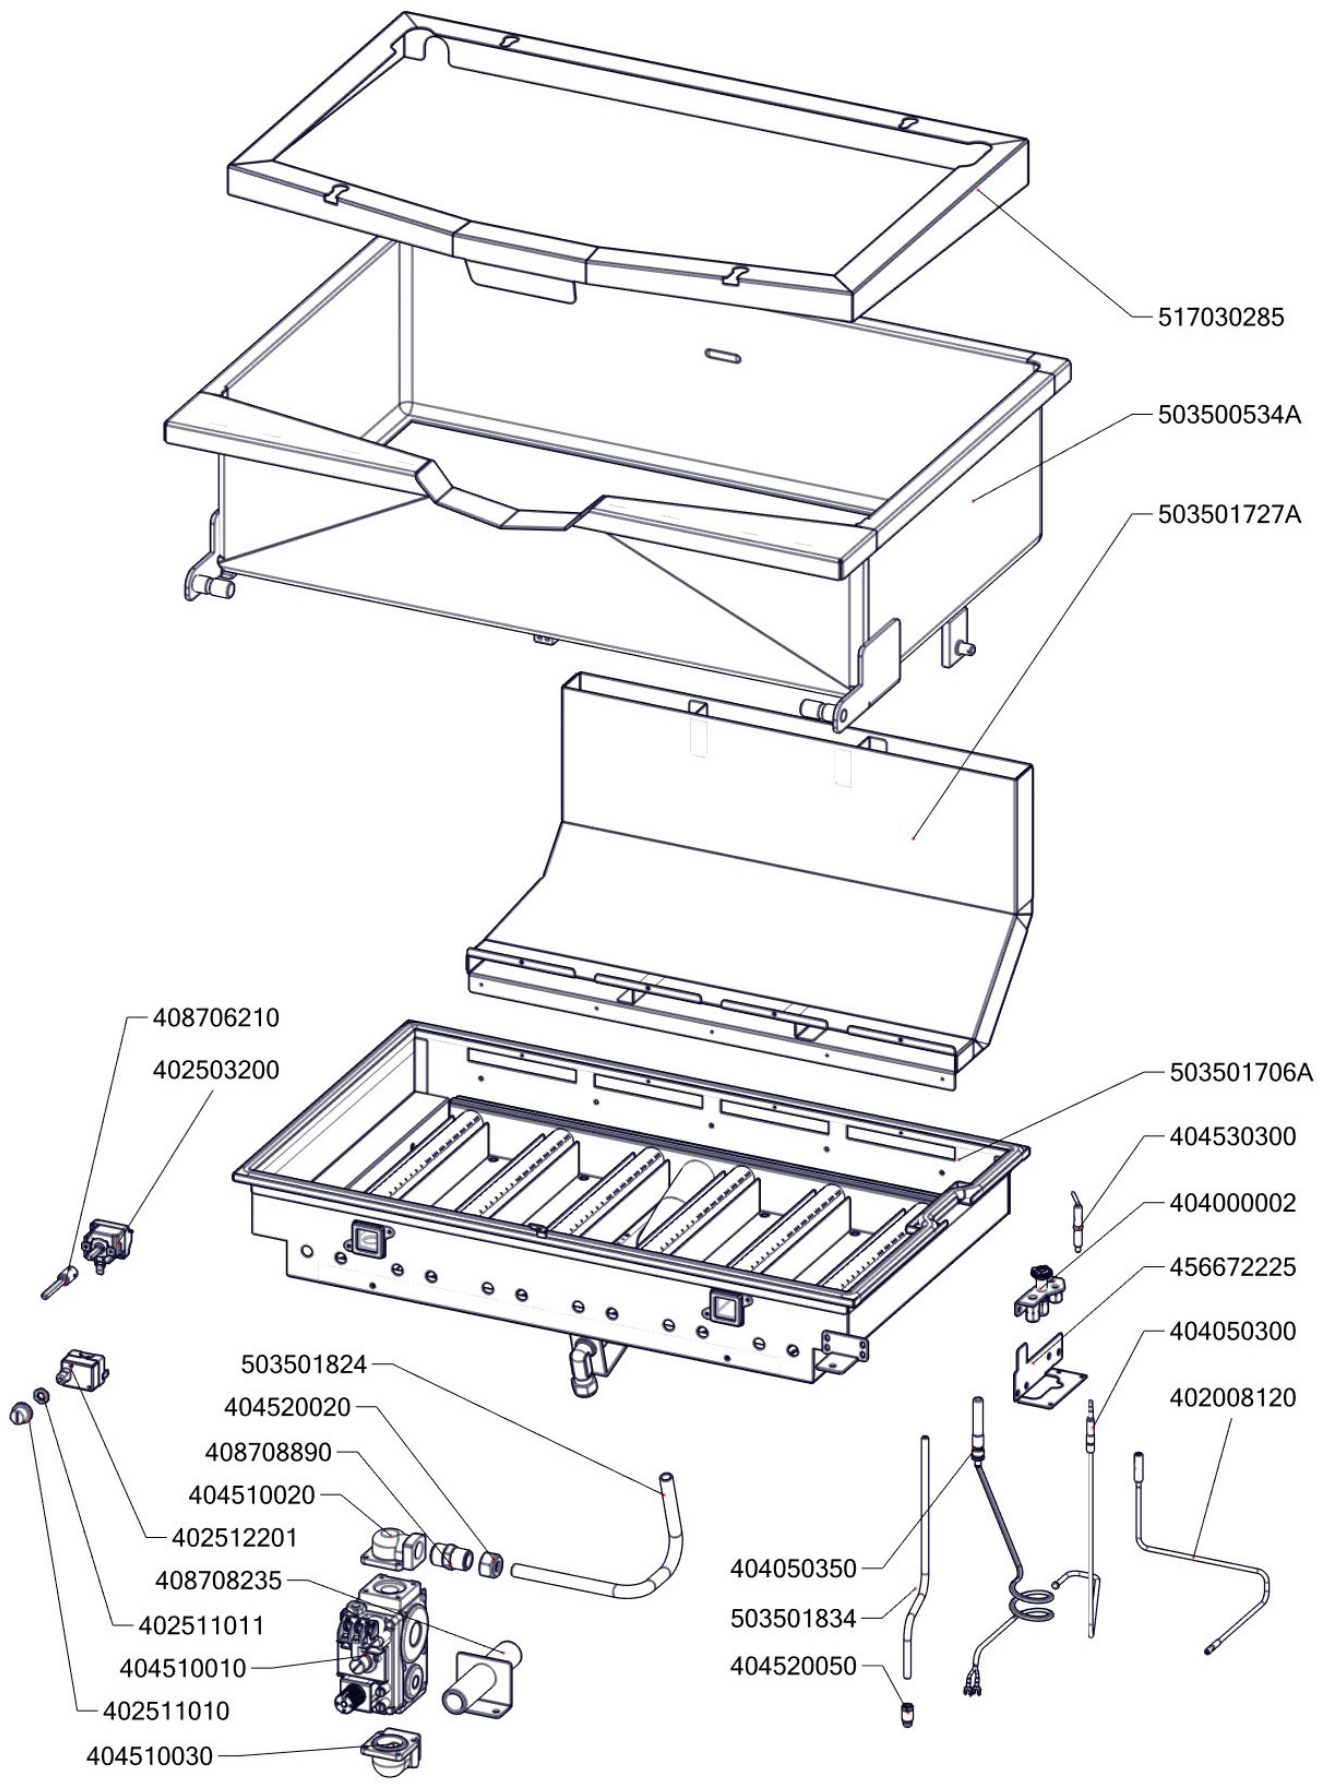

BRM 50 78 G
2016_06

BRM 50 78 G_ND-A
2016_06

BRM 50 78 G_ND-B
2016_06

BRM 50 78 G_ND-C
2016_06

BRM 50 78 G_ND-E
2016_06

Zkratka 1	Název zboží	Množství MJ
407812200	Noha stavitelná nerez + nerez noha	4 ks
402594109	Podložka regulačního konflíku LOTUS - chrom	1 ks
402594108	Těsnění regulačního knoflíku LOTUS	1 ks
408013200	Rošt pro odvod kouře BR - LOTUS	2 ks
404000002	Hořáček pilotní 3 plameny BR 120	1 ks
402008120	Kabel zapalovací vysokonapěťový R2,2-L400-R3,9	1 ks
402008150	Kabel uzemnění trafo BR 120	1 ks
404520020	Matka převlečná BR-G prům.12 mm	1 ks
404050400	Mikrospínač k minisitu BR 120	1 ks
404050350	Násobič napětí BR 120	1 ks
404510020	Příruba rohová 1/2" minisit BR 120	1 ks
404510030	Příruba rohová 3/4" minisit BR 120	1 ks
404520063	Soudek BR 120	1 ks
404530300	Svíčka zapalovací BR 90	1 ks
404050310	Termočlánek 500xM9 BR	1 ks
404547041	Tryska 51 pilotního hořáčku pro BR 120	1 ks
404100005	Tryska BRG D.310 FG	1 ks
404525120	Těsnící kroužek BR-G prům.12 mm	1 ks
404510010	Ventil plynový 820 NOVA BR 120	1 ks
404050410	Zapalování elektrické GASEX k minisitu BR 120	1 ks
404520050	Šroubení 6 mm BR-G	1 ks
404520062	Šroubení k soudku BR 120	1 ks
404520061	Šroubení na termočlánek BR 120	1 ks
404520060	Šroubení svíčka BR 120	1 ks
402086007	Kabelová vývodka M 20	2 ks
402086011	Kabelová vývodka PG 11	1 ks
402090100	Konektor BS - pin	2 ks
402080040	Konektor BS95/3	1 ks
402090000	Konektor F 6.3 autokonektor	1 ks
402008200	Kabel k mikrospínači BR	1 ks
402010000	Kabel přívodní 220V ECO-PVC	1 ks
402086211	Matka vývodky PG 11	1 ks
402090500	Plastová krytka autokonektoru	1 ks
403000100	Pohon zdvihu BRM	1 ks
401500615	Spínač koncový BR - ovl. kladičkou	2 ks
402080020	Svorka DIN modrá	1 ks
402512201	Termostat pojistný 360 °C Digicont	1 ks
402503200	Termostat pracovní 60-324°C BR	1 ks
401504900	Tlačítko zdvihu BR - dvojitě tlačítko Up/Down	1 -
401504915	Tlačítko zdvihu BR - rozpínací jednotka	2 -
401504910	Tlačítko zdvihu BR - spínací jednotka	2 -
401509050	Tlačítko zdvihu BR - upevňovací adaptér	1 -
402005023	Vnitřní kabeláž H23	2 ks
402005059	Vnitřní kabeláž H59	2 ks
402020001	Vodič CSA 0,75 hnědý	0,15 m
402020002	Vodič CSA 0,75 modrý	0,15 m
409085151	Hadice tlaková flexi 100 cm 1/2"-1/2" vnitřní-vnější	1 ks
409085121	Hadice tlaková flexi 60cm 1/2"-1/2" vnitřní-vnější	1 ks
409011200	koleno 1/2 mosaz vnitř/vnější záv.	1 ks