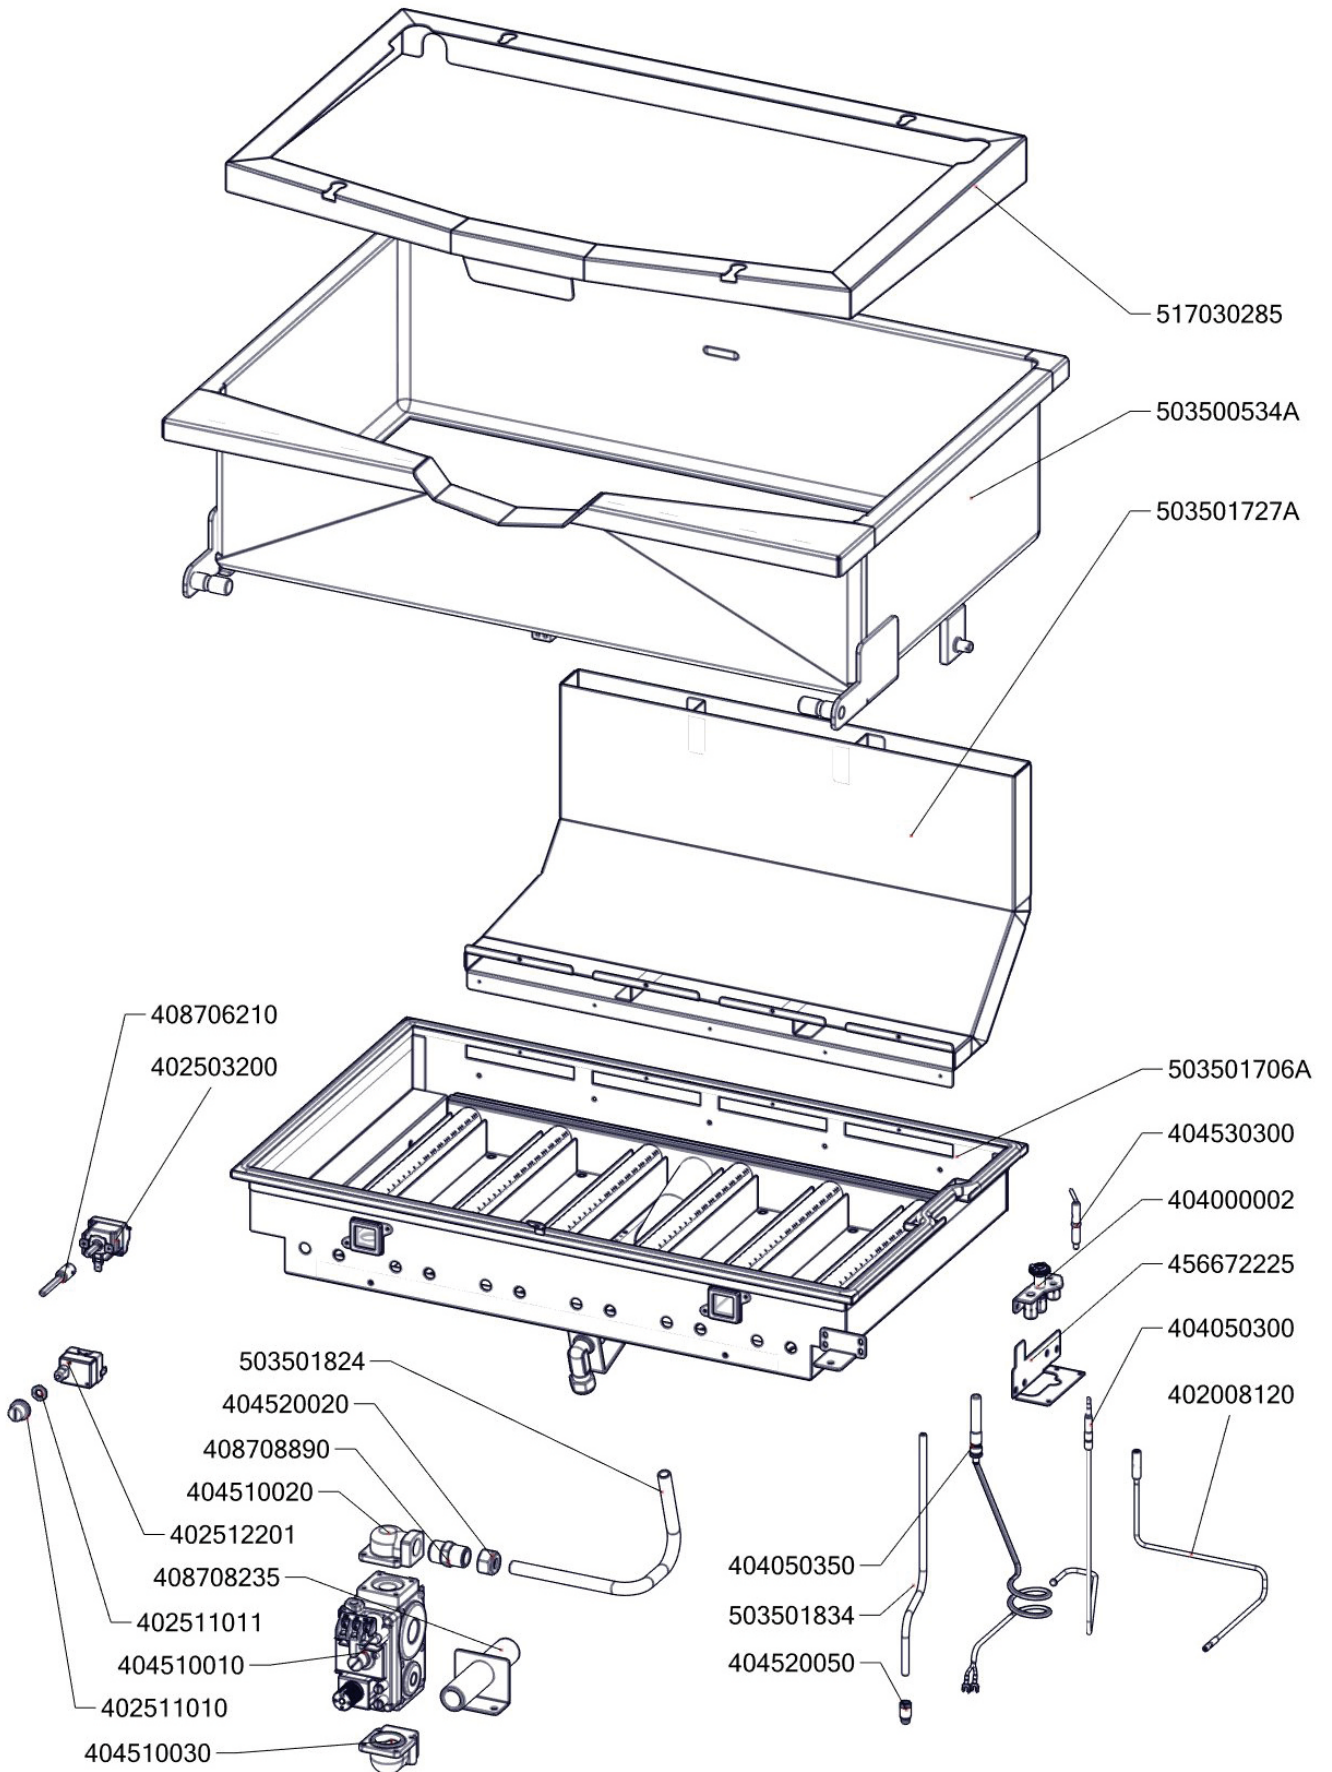

BRM 50 78 G_ND-A
2016_5 do
30.4. 2019