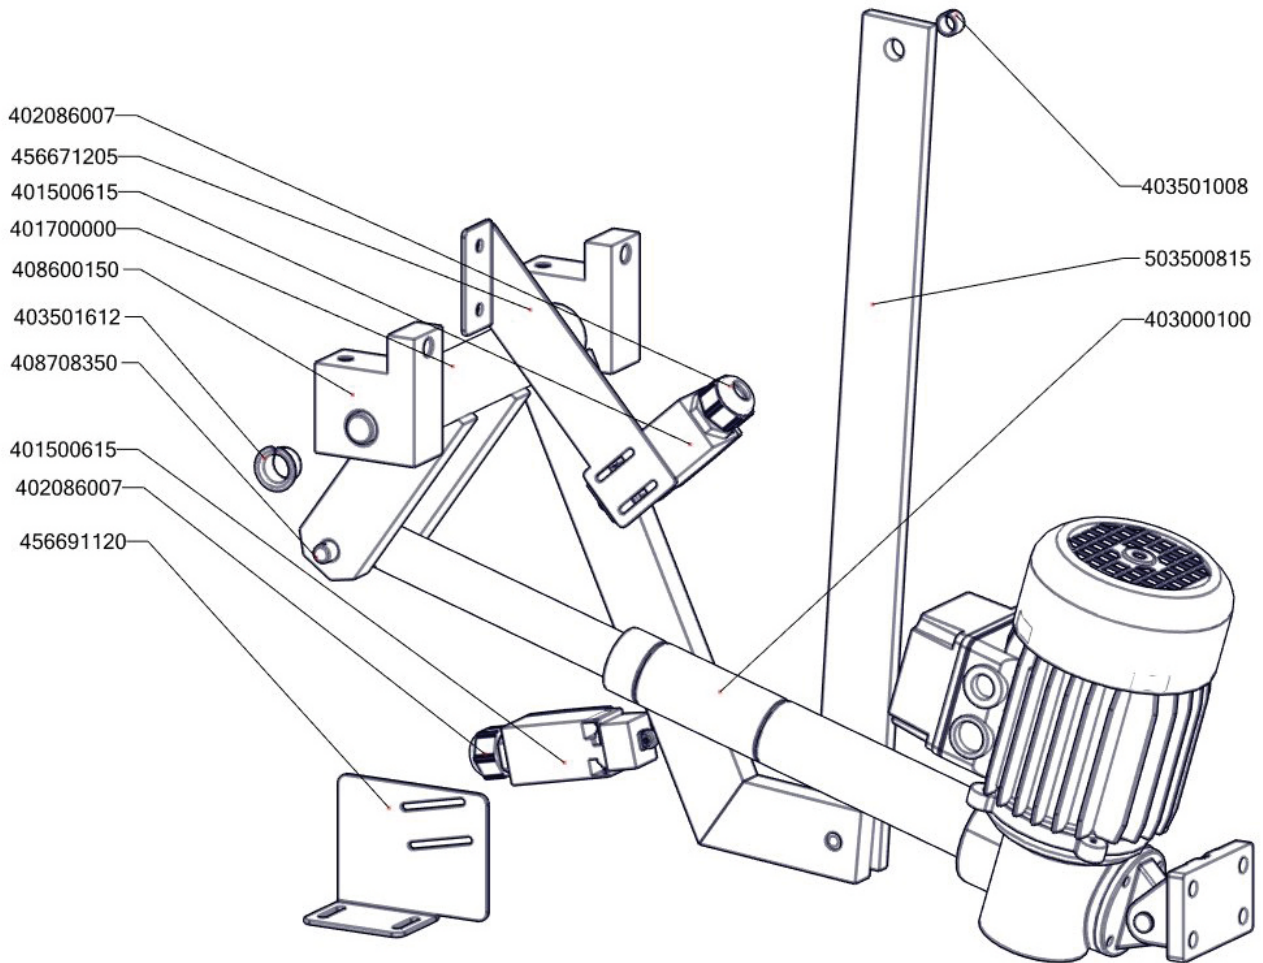

BRM 50 78 G_ND-B

2016_5 do

30.4. 2019