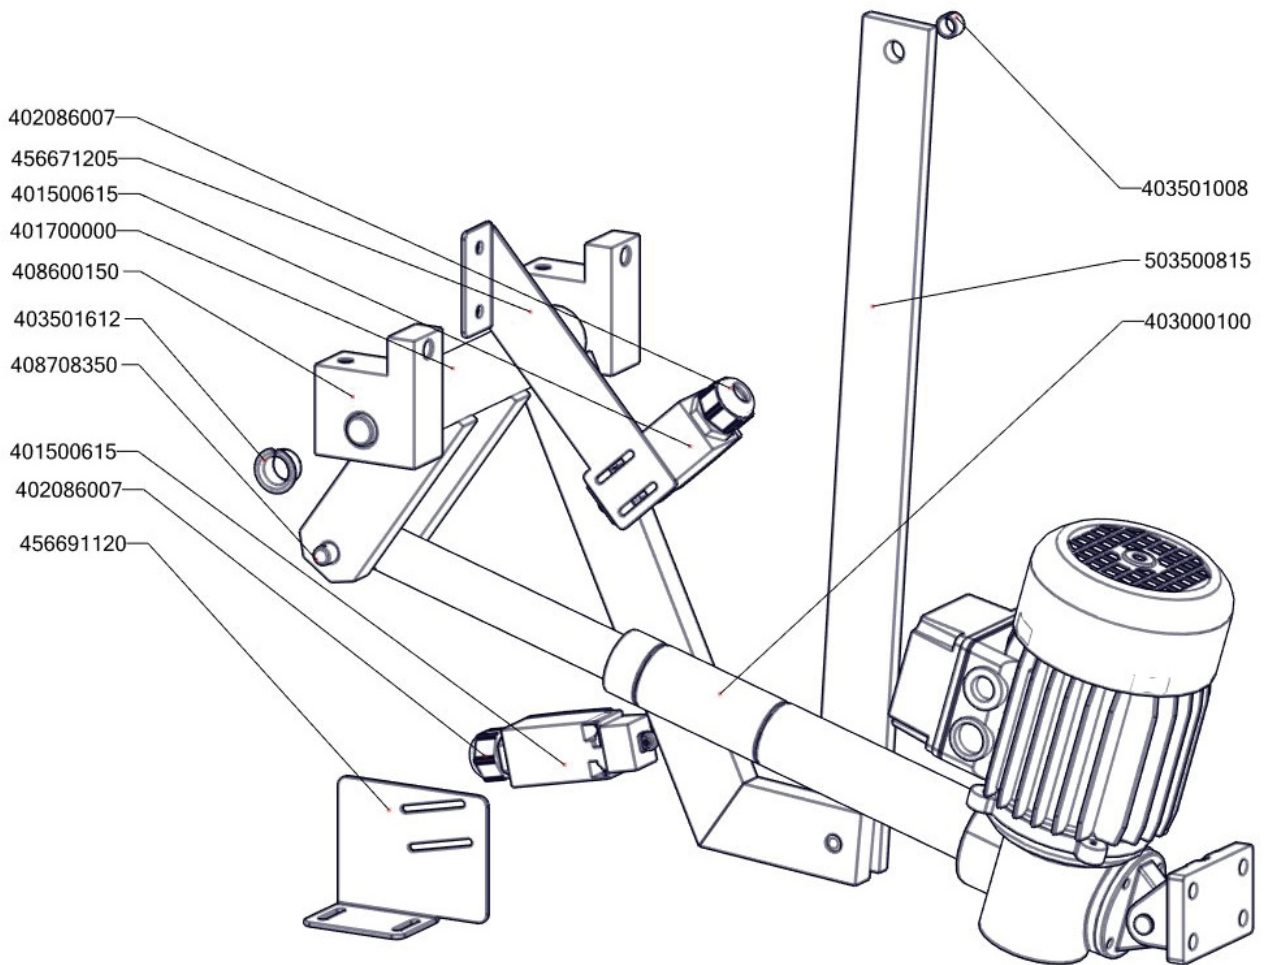

BRM 50 78 G
2016_06

BRM 50 78 G_ND-A
2016_06

BRM 50 78 G_ND-B
2016_06

BRM 50 78 G_ND-C
2016_06

BRM 50 78 G_ND-E
2016_06

Zkratka 1	Název zboží	Množství MJ
407812200	Noha stavitelná nerez + nerez noha	4 ks
402594109	Podložka regulačního konflíku LOTUS - chrom	1 ks
402594108	Těsnění regulačního knoflíku LOTUS	1 ks
408013200	Rošt pro odvod kouře BR - LOTUS	2 ks
404000002	Hořáček pilotní 3 plameny BR 120	1 ks
402008120	Kabel zapalovací vysokonapěťový R2,2-L400-R3,9	1 ks
402008150	Kabel uzemnění trafo BR 120	1 ks
404520020	Matka převlečná BR-G prům.12 mm	1 ks
404050400	Mikrospínač k minisitu BR 120	1 ks
404050350	Násobič napětí BR 120	1 ks
404510020	Příruba rohová 1/2" minisit BR 120	1 ks
404510030	Příruba rohová 3/4" minisit BR 120	1 ks
404520063	Soudek BR 120	1 ks
404530300	Svíčka zapalovací BR 90	1 ks
404050310	Termočlánek 500xM9 BR	1 ks
404547041	Tryska 51 pilotního hořáčku pro BR 120	1 ks
404100005	Tryska BRG D.310 FG	1 ks
404525120	Těsnící kroužek BR-G prům.12 mm	1 ks
404510010	Ventil plynový 820 NOVA BR 120	1 ks
404050410	Zapalování elektrické GASEX k minisitu BR 120	1 ks
404520050	Šroubení 6 mm BR-G	1 ks
404520062	Šroubení k soudku BR 120	1 ks
404520061	Šroubení na termočlánek BR 120	1 ks
404520060	Šroubení svíčka BR 120	1 ks
402086007	Kabelová vývodka M 20	2 ks
402086011	Kabelová vývodka PG 11	1 ks
402090100	Konektor BS - pin	2 ks
402080040	Konektor BS95/3	1 ks
402090000	Konektor F 6.3 autokonektor	1 ks
402008200	Kabel k mikrospínači BR	1 ks
402010000	Kabel přívodní 220V ECO-PVC	1 ks
402086211	Matka vývodky PG 11	1 ks
402090500	Plastová krytka autokonektoru	1 ks
403000100	Pohon zdvihu BRM	1 ks
401500615	Spínač koncový BR - ovl. kladičkou	2 ks
402080020	Svorka DIN modrá	1 ks
402512201	Termostat pojistný 360 °C Digicont	1 ks
402503200	Termostat pracovní 60-324°C BR	1 ks
401504900	Tlačítko zdvihu BR - dvojitě tlačítko Up/Down	1 -
401504915	Tlačítko zdvihu BR - rozpínací jednotka	2 -
401504910	Tlačítko zdvihu BR - spínací jednotka	2 -
401509050	Tlačítko zdvihu BR - upevňovací adaptér	1 -
402005023	Vnitřní kabeláž H23	2 ks
402005059	Vnitřní kabeláž H59	2 ks
402020001	Vodič CSA 0,75 hnědý	0,15 m
402020002	Vodič CSA 0,75 modrý	0,15 m
409085151	Hadice tlaková flexi 100 cm 1/2"-1/2" vnitřní-vnější	1 ks
409085121	Hadice tlaková flexi 60cm 1/2"-1/2" vnitřní-vnější	1 ks
409011200	koleno 1/2 mosaz vnitř/vnější záv.	1 ks