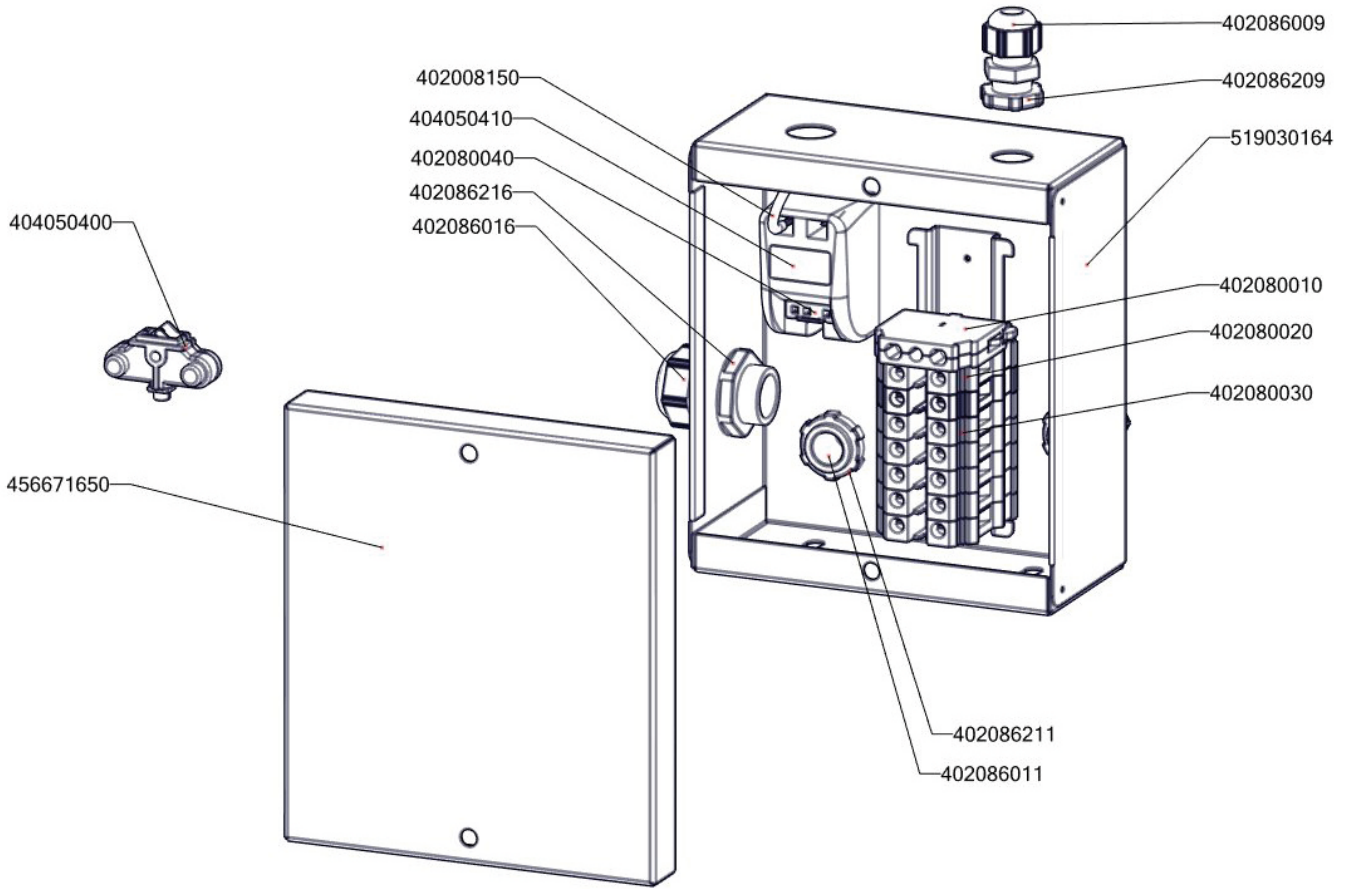

BRM 50 78 G
2016_06

BRM 50 78 G_ND-A
2016_06

BRM 50 78 G_ND-B
2016_06

BRM 50 78 G_ND-C
2016_06

BRM 50 78 G_ND-E
2016_06

Zkratka 1	Název zboží	Množství MJ
407812200	Noha stavitelná nerez + nerez noha	4 ks
402594109	Podložka regulačního konflíku LOTUS - chrom	1 ks
402594108	Těsnění regulačního knoflíku LOTUS	1 ks
408013200	Rošt pro odvod kouře BR - LOTUS	2 ks
404000002	Hořáček pilotní 3 plameny BR 120	1 ks
402008120	Kabel zapalovací vysokonapěťový R2,2-L400-R3,9	1 ks
402008150	Kabel uzemnění trafo BR 120	1 ks
404520020	Matka převlečná BR-G prům.12 mm	1 ks
404050400	Mikrospínač k minisitu BR 120	1 ks
404050350	Násobič napětí BR 120	1 ks
404510020	Příruba rohová 1/2" minisit BR 120	1 ks
404510030	Příruba rohová 3/4" minisit BR 120	1 ks
404520063	Soudek BR 120	1 ks
404530300	Svíčka zapalovací BR 90	1 ks
404050310	Termočlánek 500xM9 BR	1 ks
404547041	Tryska 51 pilotního hořáčku pro BR 120	1 ks
404100005	Tryska BRG D.310 FG	1 ks
404525120	Těsnící kroužek BR-G prům.12 mm	1 ks
404510010	Ventil plynový 820 NOVA BR 120	1 ks
404050410	Zapalování elektrické GASEX k minisitu BR 120	1 ks
404520050	Šroubení 6 mm BR-G	1 ks
404520062	Šroubení k soudku BR 120	1 ks
404520061	Šroubení na termočlánek BR 120	1 ks
404520060	Šroubení svíčka BR 120	1 ks
402086007	Kabelová vývodka M 20	2 ks
402086011	Kabelová vývodka PG 11	1 ks
402090100	Konektor BS - pin	2 ks
402080040	Konektor BS95/3	1 ks
402090000	Konektor F 6.3 autokonektor	1 ks
402008200	Kabel k mikrospínači BR	1 ks
402010000	Kabel přívodní 220V ECO-PVC	1 ks
402086211	Matka vývodky PG 11	1 ks
402090500	Plastová krytka autokonektoru	1 ks
403000100	Pohon zdvihu BRM	1 ks
401500615	Spínač koncový BR - ovl. kladičkou	2 ks
402080020	Svorka DIN modrá	1 ks
402512201	Termostat pojistný 360 °C Digicont	1 ks
402503200	Termostat pracovní 60-324°C BR	1 ks
401504900	Tlačítko zdvihu BR - dvojitě tlačítko Up/Down	1 -
401504915	Tlačítko zdvihu BR - rozpínací jednotka	2 -
401504910	Tlačítko zdvihu BR - spínací jednotka	2 -
401509050	Tlačítko zdvihu BR - upevňovací adaptér	1 -
402005023	Vnitřní kabeláž H23	2 ks
402005059	Vnitřní kabeláž H59	2 ks
402020001	Vodič CSA 0,75 hnědý	0,15 m
402020002	Vodič CSA 0,75 modrý	0,15 m
409085151	Hadice tlaková flexi 100 cm 1/2"-1/2" vnitřní-vnější	1 ks
409085121	Hadice tlaková flexi 60cm 1/2"-1/2" vnitřní-vnější	1 ks
409011200	koleno 1/2 mosaz vnitř/vnější záv.	1 ks