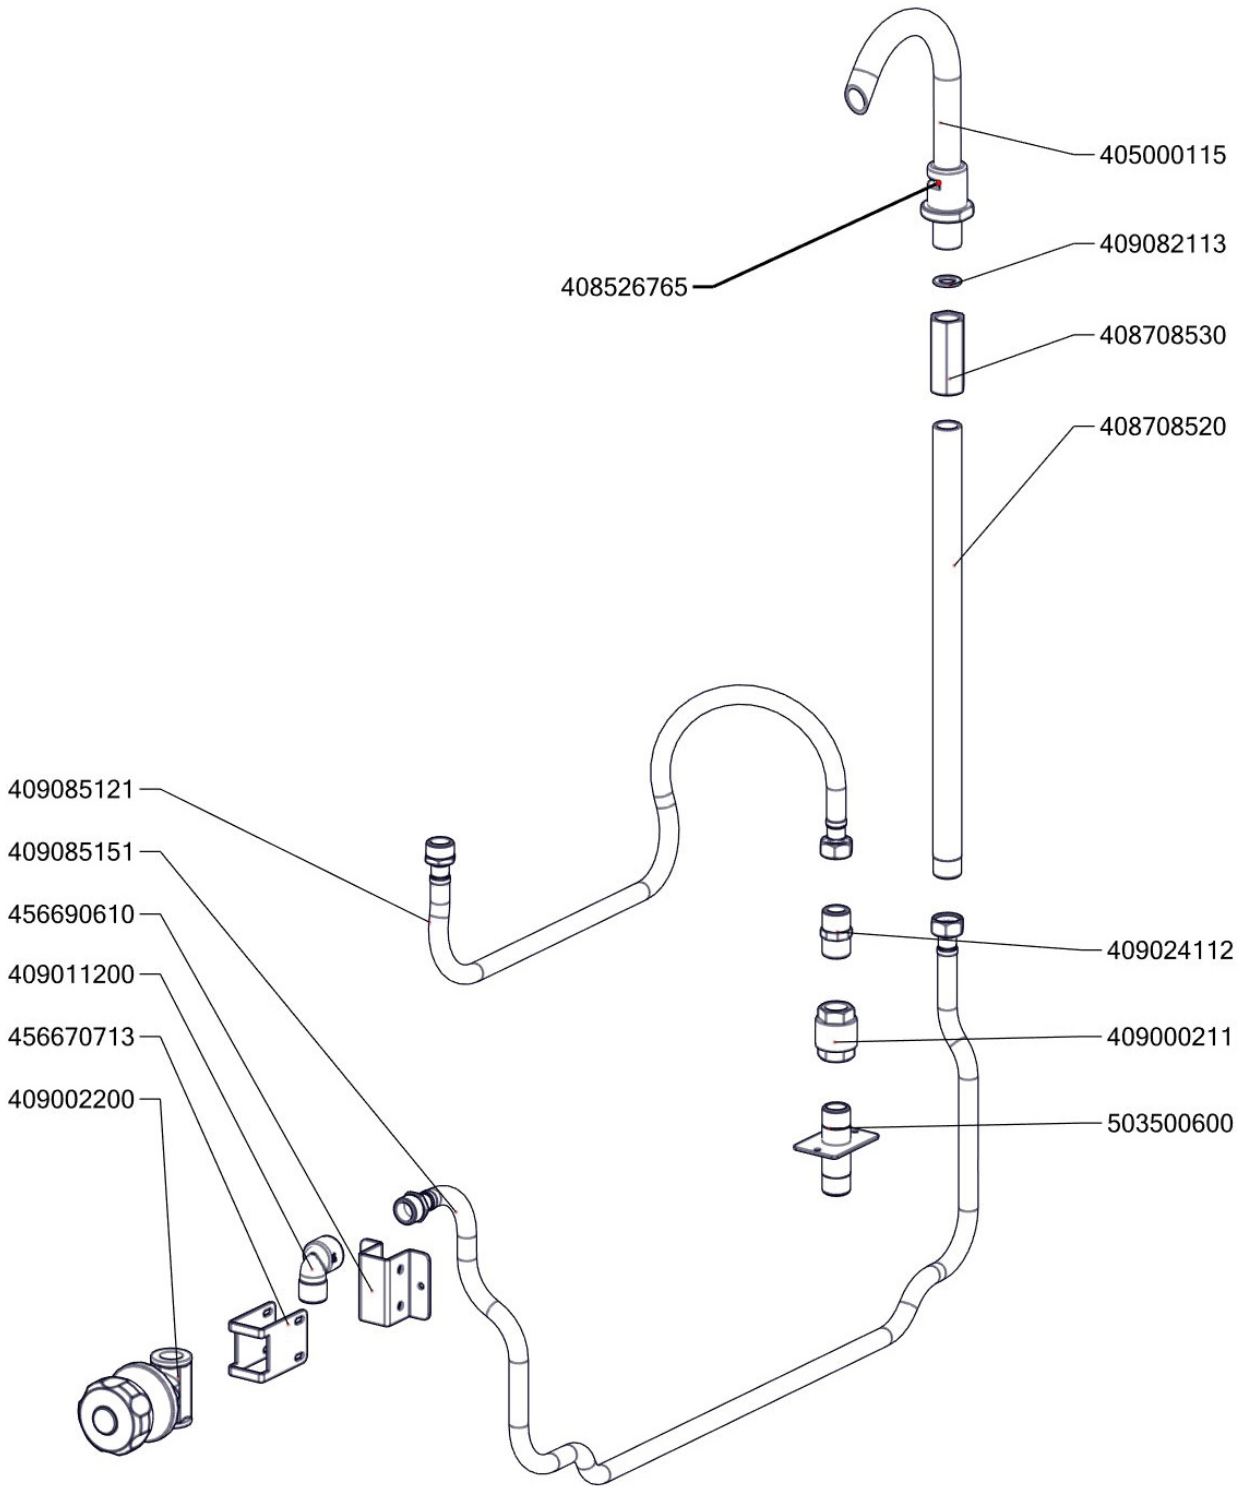

BRM 50 78 G_ND-C
2016_5 do
30.4. 2019