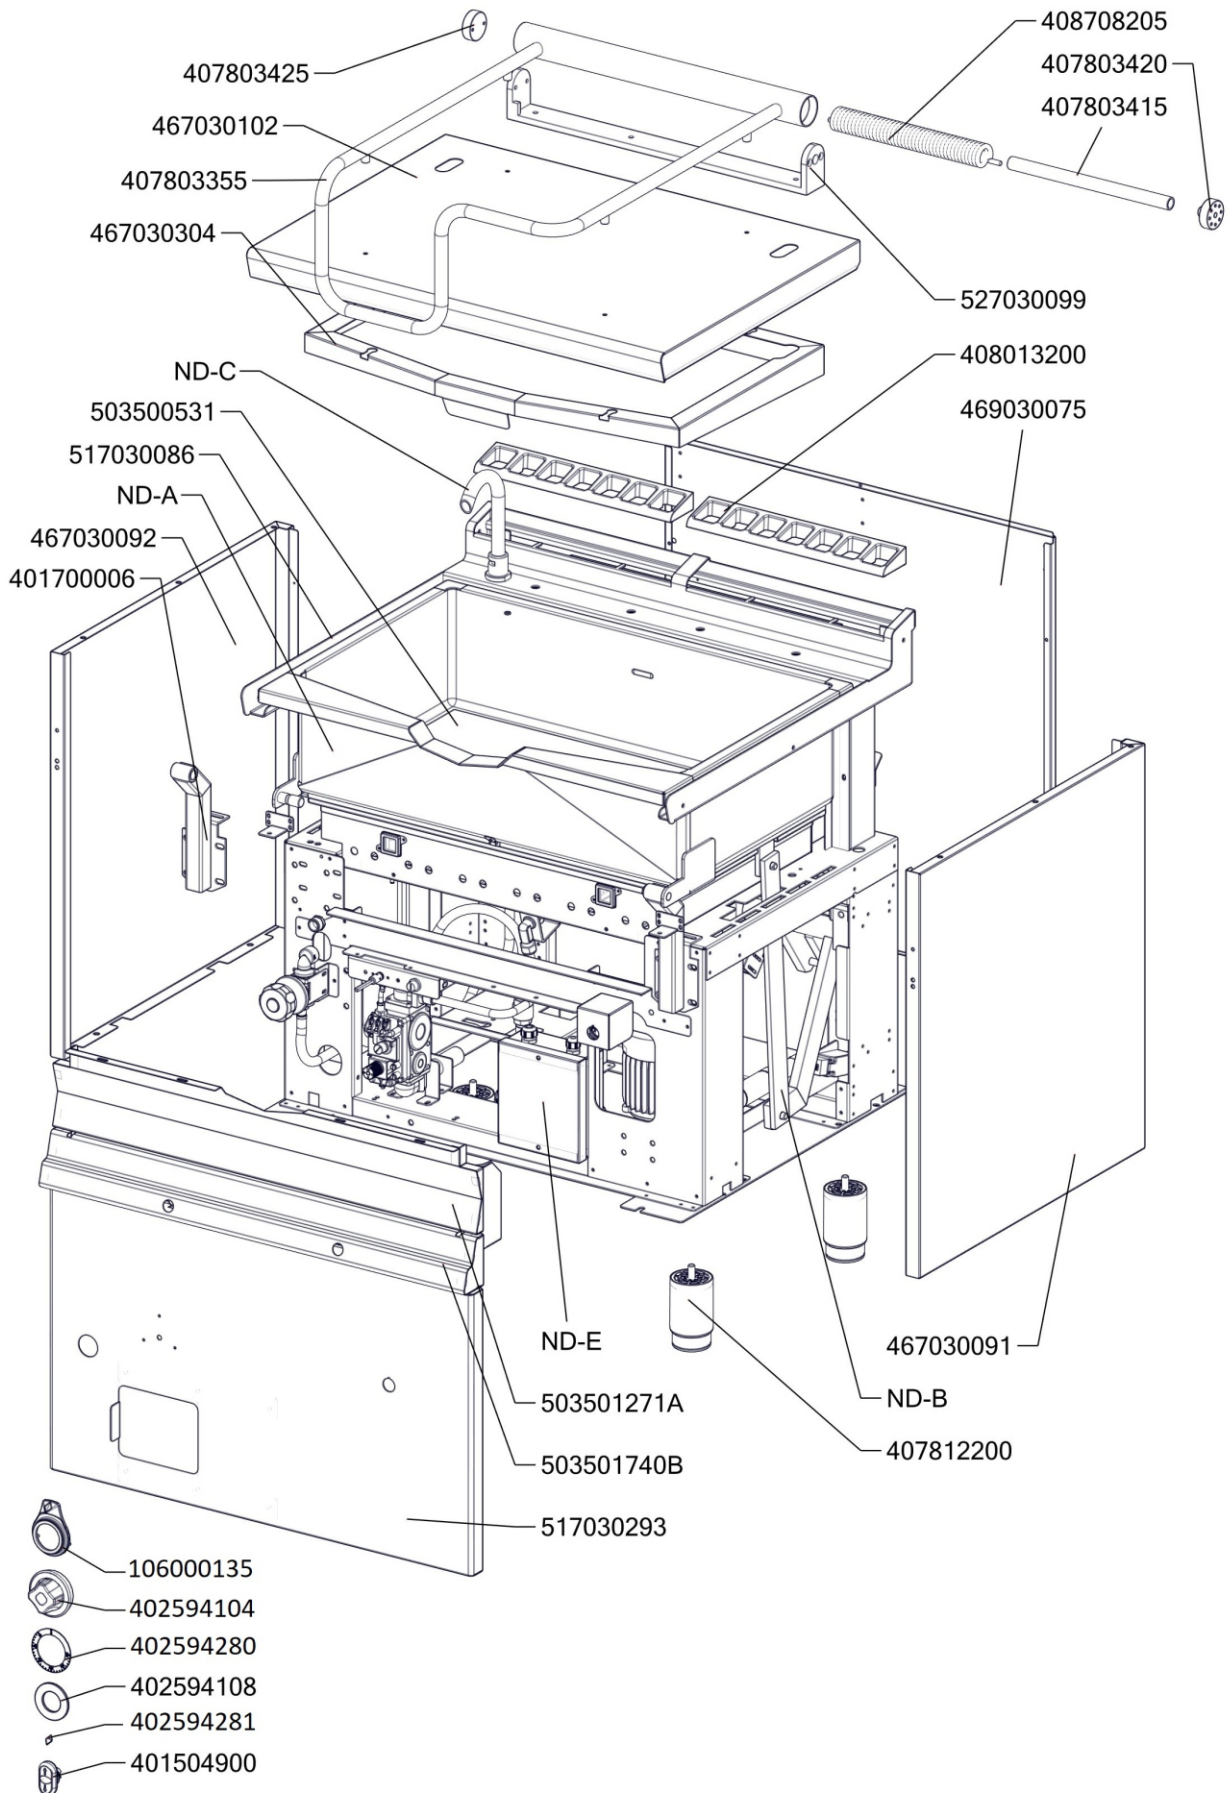

BRM 50 78 G
2016_06

BRM 50 78 G_ND-A
2016_06

BRM 50 78 G_ND-B
2016_06

BRM 50 78 G_ND-C
2016_06

BRM 50 78 G_ND-E
2016_06

Zkratka 1	Název zboží	Množství MJ
407812200	Noha stavitelná nerez + nerez noha	4 ks
402594109	Podložka regulačního konflíku LOTUS - chrom	1 ks
402594108	Těsnění regulačního knoflíku LOTUS	1 ks
408013200	Rošt pro odvod kouře BR - LOTUS	2 ks
404000002	Hořáček pilotní 3 plameny BR 120	1 ks
402008120	Kabel zapalovací vysokonapěťový R2,2-L400-R3,9	1 ks
402008150	Kabel uzemnění trafo BR 120	1 ks
404520020	Matka převlečná BR-G prům.12 mm	1 ks
404050400	Mikrospínač k minisitu BR 120	1 ks
404050350	Násobič napětí BR 120	1 ks
404510020	Příruba rohová 1/2" minisit BR 120	1 ks
404510030	Příruba rohová 3/4" minisit BR 120	1 ks
404520063	Soudek BR 120	1 ks
404530300	Svíčka zapalovací BR 90	1 ks
404050310	Termočlánek 500xM9 BR	1 ks
404547041	Tryska 51 pilotního hořáčku pro BR 120	1 ks
404100005	Tryska BRG D.310 FG	1 ks
404525120	Těsnící kroužek BR-G prům.12 mm	1 ks
404510010	Ventil plynový 820 NOVA BR 120	1 ks
404050410	Zapalování elektrické GASEX k minisitu BR 120	1 ks
404520050	Šroubení 6 mm BR-G	1 ks
404520062	Šroubení k soudku BR 120	1 ks
404520061	Šroubení na termočlánek BR 120	1 ks
404520060	Šroubení svíčka BR 120	1 ks
402086007	Kabelová vývodka M 20	2 ks
402086011	Kabelová vývodka PG 11	1 ks
402090100	Konektor BS - pin	2 ks
402080040	Konektor BS95/3	1 ks
402090000	Konektor F 6.3 autokonektor	1 ks
402008200	Kabel k mikrospínači BR	1 ks
402010000	Kabel přívodní 220V ECO-PVC	1 ks
402086211	Matka vývodky PG 11	1 ks
402090500	Plastová krytka autokonektoru	1 ks
403000100	Pohon zdvihu BRM	1 ks
401500615	Spínač koncový BR - ovl. kladičkou	2 ks
402080020	Svorka DIN modrá	1 ks
402512201	Termostat pojistný 360 °C Digicont	1 ks
402503200	Termostat pracovní 60-324°C BR	1 ks
401504900	Tlačítko zdvihu BR - dvojitě tlačítko Up/Down	1 -
401504915	Tlačítko zdvihu BR - rozpínací jednotka	2 -
401504910	Tlačítko zdvihu BR - spínací jednotka	2 -
401509050	Tlačítko zdvihu BR - upevňovací adaptér	1 -
402005023	Vnitřní kabeláž H23	2 ks
402005059	Vnitřní kabeláž H59	2 ks
402020001	Vodič CSA 0,75 hnědý	0,15 m
402020002	Vodič CSA 0,75 modrý	0,15 m
409085151	Hadice tlaková flexi 100 cm 1/2"-1/2" vnitřní-vnější	1 ks
409085121	Hadice tlaková flexi 60cm 1/2"-1/2" vnitřní-vnější	1 ks
409011200	koleno 1/2 mosaz vnitř/vnější záv.	1 ks