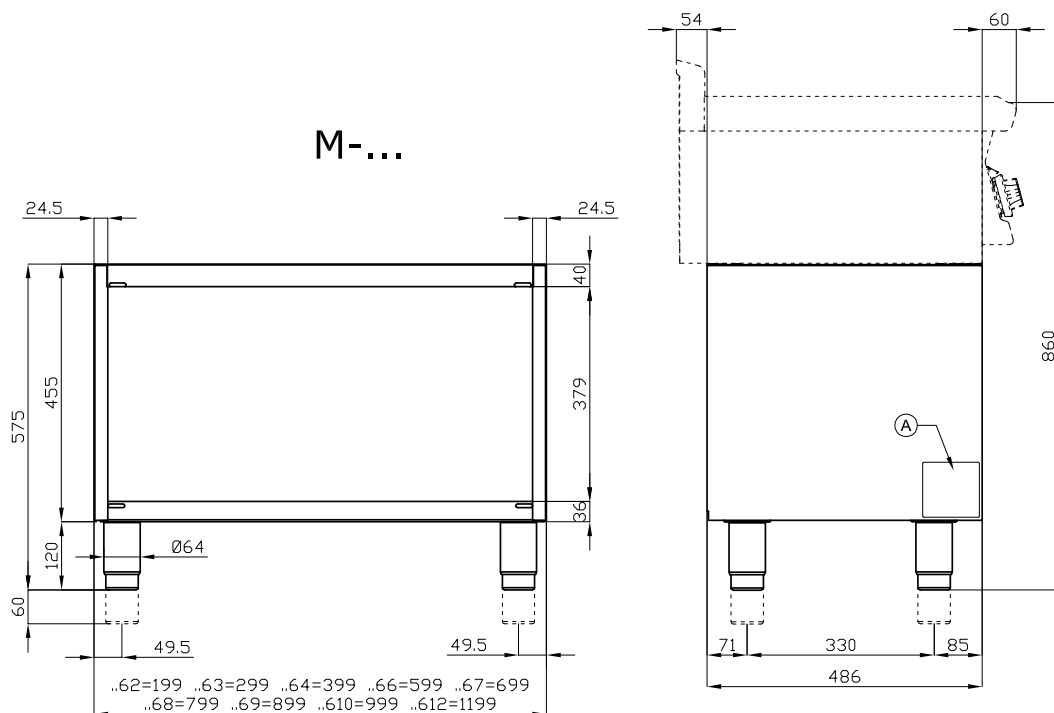

# Technický list

Technický výkres

<b>Model</b>	<b>Sap kód</b>	00002217
M-63	<b>Skupina artiklů</b>	Příslušenství

A	Data plate			
---	------------	--	--	--

# Technický list

Technické parametry

<b>Model</b>	<b>Sap kód</b>	00002217
M-63	<b>Skupina artiklů</b>	Příslušenství

**1. Sap kód:**

00002217

**2. Typ výrobku:**

Podest přís roho mod

**3. Šířka netto [mm]:**

300

**4. Hloubka netto [mm]:**

485

**5. Výška netto [mm]:**

570

**6. Hmotnost netto [kg]:**

10.00

**7. Šířka brutto [mm]:**

400

**8. Hloubka brutto [mm]:**

550

**9. Výška brutto [mm]:**

520

**10. Hmotnost brutto [kg]:**

13.00

**11. Materiál:**