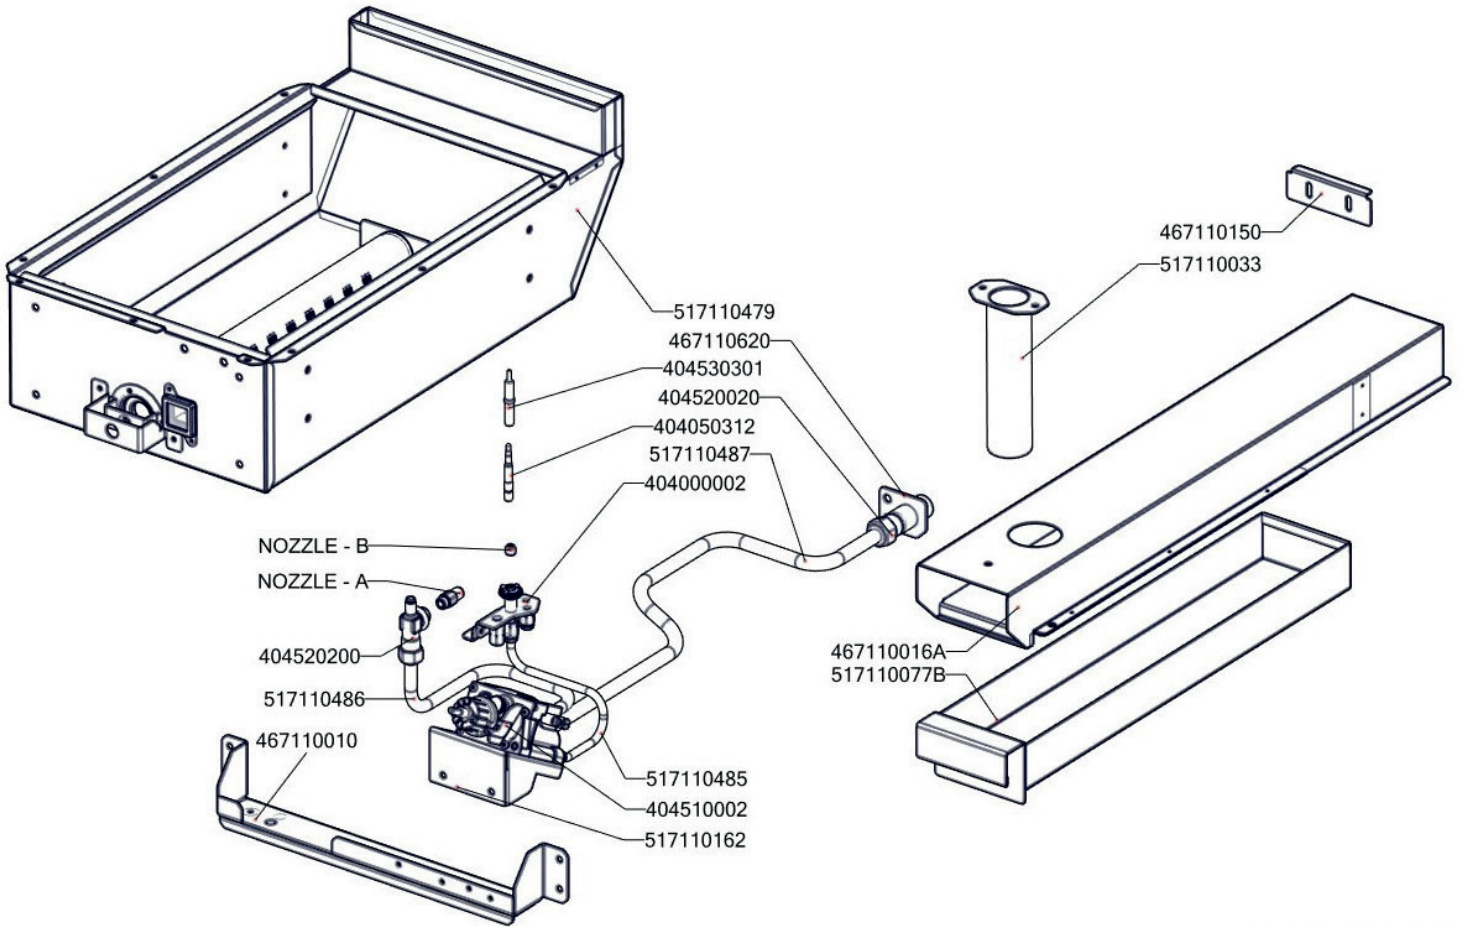

FTR 740 G
2019_01

FTR 740 G
2019_01
ND-A

FTR 740 G
2019_01
ND-B

FTR 740 G
2019_01

Item number	Item description
401540000	Piezozapalovač
402008351	Kabel k piezozapalovači ST/STP 700
401540001	Krytka piezozapalovače
404510002	Ventil plynový 630 EUROSIT 80 - 320°C
404526000	Záslepka 3/8" EUROSIT
408708892	Redukce SIT FT-G L700
404000002	Hořáček pilotní 3 plameny BR 120
404050312	Termočlánek 600 M9x1 L700
404530301	Svíčka zapalovací L 700
404520060	Šroubení svíčka BR 120
404520061	Šroubení na termočlánek BR 120
404520062	Šroubení k soudku BR 120
404520064	Šroubení k soudku 10 mm
404520050	Šroubení 6 mm BR-G
404520055	Šroubení k soudku 12 mm
404520063	Soudek BR 120
402590705	Regulační knoflík chrom L700 E
402590707	Podložka regulačního knoflíku L700 chrom
404547180	Tryska č 1. vel. 180
404547041	Tryska 51 pilotního hořáčku pro BR 120
404525100	Těsnící kroužek kohoutu FT-G prům.10 mm
404525120	Těsnící kroužek BR-G prům.12 mm
404520200	Kolíno trysky FT-G
404520100	Matka kolínka trysky FT-G
402594098	Samolep. etiketa se stupnicí FT-G L700
407812200	Noha stavitelná nerez + nerez noha
408700101	Rošt komínku L700 - posmaltovaný
404520066	Matice - redukce 3/8" na M14x1,5
451008750	FTG3618-kryt piezozap.
467110150	FT70150 přichytka kapiláry SIT
467110158	FT70158 držák pilotu
467130002	GL70002 zadní výztuha GL740
467350019	NM70019 Zadní kryt 740
467350010	NM70010 Dno modulu 740
517110487	polotovar FT70487 trubička přívodní
517110485	polotovar FT70485 trubička pilotu
517110486	polotovar FT70486 trubička rozvodná
527110128	FT-740 G TZ trubka přívodní pozink s maticemi
517110498	polotovar FT70498 - vrchní deska s navař. šrouby FTR-740G
517110479	polotovar FT70479 hořáková komora 40
404000020	Hořák BR-90 G
404000324	Průzor hořákové komory - rám