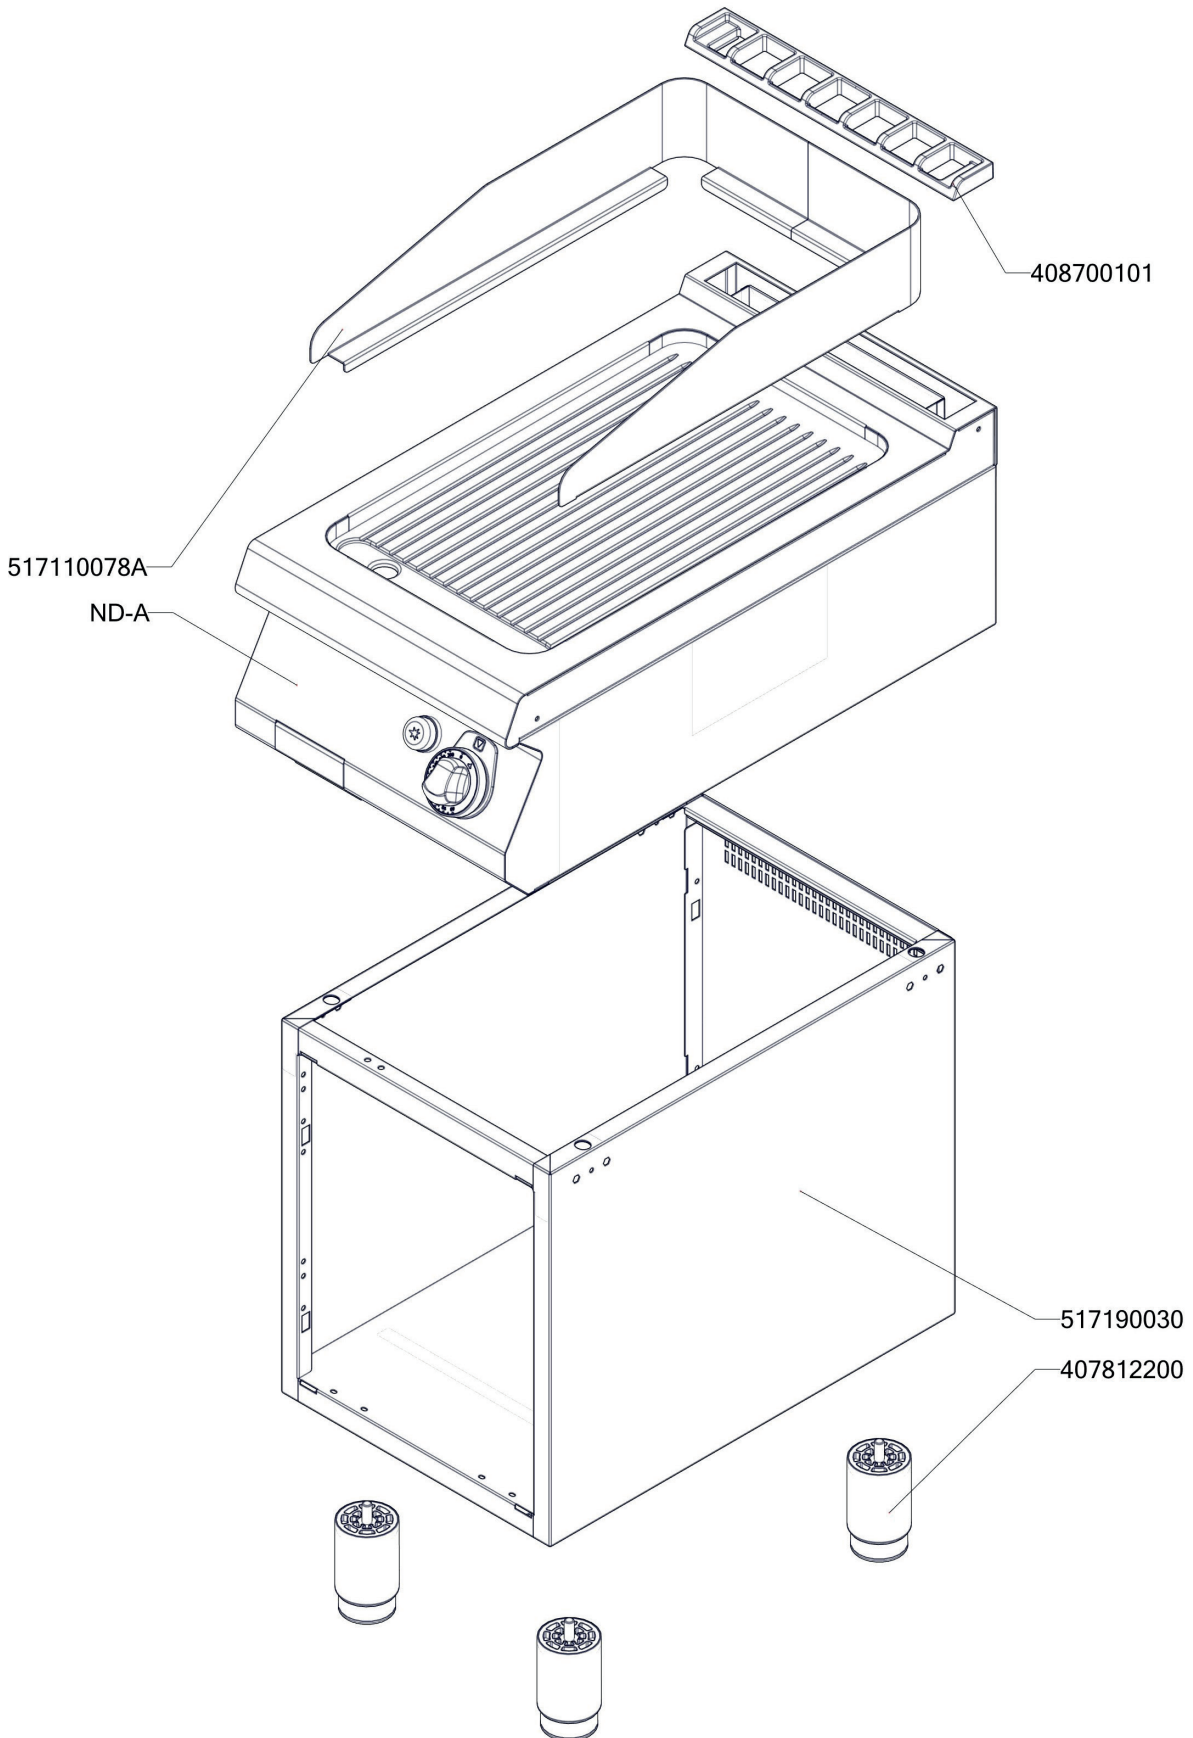

FTR 740 G
2019_01

FTR 740 G
2019_01
ND-A

FTR 740 G
2019_01
ND-B

FTR 740 G
2019_01

Item number	Item description
401540000	Piezozapalovač
402008351	Kabel k piezozapalovači ST/STP 700
401540001	Krytka piezozapalovače
404510002	Ventil plynový 630 EUROSIT 80 - 320°C
404526000	Záslepka 3/8" EUROSIT
408708892	Redukce SIT FT-G L700
404000002	Hořáček pilotní 3 plameny BR 120
404050312	Termočlánek 600 M9x1 L700
404530301	Svíčka zapalovací L 700
404520060	Šroubení svíčka BR 120
404520061	Šroubení na termočlánek BR 120
404520062	Šroubení k soudku BR 120
404520064	Šroubení k soudku 10 mm
404520050	Šroubení 6 mm BR-G
404520055	Šroubení k soudku 12 mm
404520063	Soudek BR 120
402590705	Regulační knoflík chrom L700 E
402590707	Podložka regulačního knoflíku L700 chrom
404547180	Tryska č 1. vel. 180
404547041	Tryska 51 pilotního hořáčku pro BR 120
404525100	Těsnící kroužek kohoutu FT-G prům.10 mm
404525120	Těsnící kroužek BR-G prům.12 mm
404520200	Kolíno trysky FT-G
404520100	Matka kolínka trysky FT-G
402594098	Samolep. etiketa se stupnicí FT-G L700
407812200	Noha stavitelná nerez + nerez noha
408700101	Rošt komínku L700 - posmaltovaný
404520066	Matice - redukce 3/8" na M14x1,5
451008750	FTG3618-kryt piezozap.
467110150	FT70150 přichytka kapiláry SIT
467110158	FT70158 držák pilotu
467130002	GL70002 zadní výztuha GL740
467350019	NM70019 Zadní kryt 740
467350010	NM70010 Dno modulu 740
517110487	polotovar FT70487 trubička přívodní
517110485	polotovar FT70485 trubička pilotu
517110486	polotovar FT70486 trubička rozvodná
527110128	FT-740 G TZ trubka přívodní pozink s maticemi
517110498	polotovar FT70498 - vrchní deska s navař. šrouby FTR-740G
517110479	polotovar FT70479 hořáková komora 40
404000020	Hořák BR-90 G
404000324	Průzor hořákové komory - rám