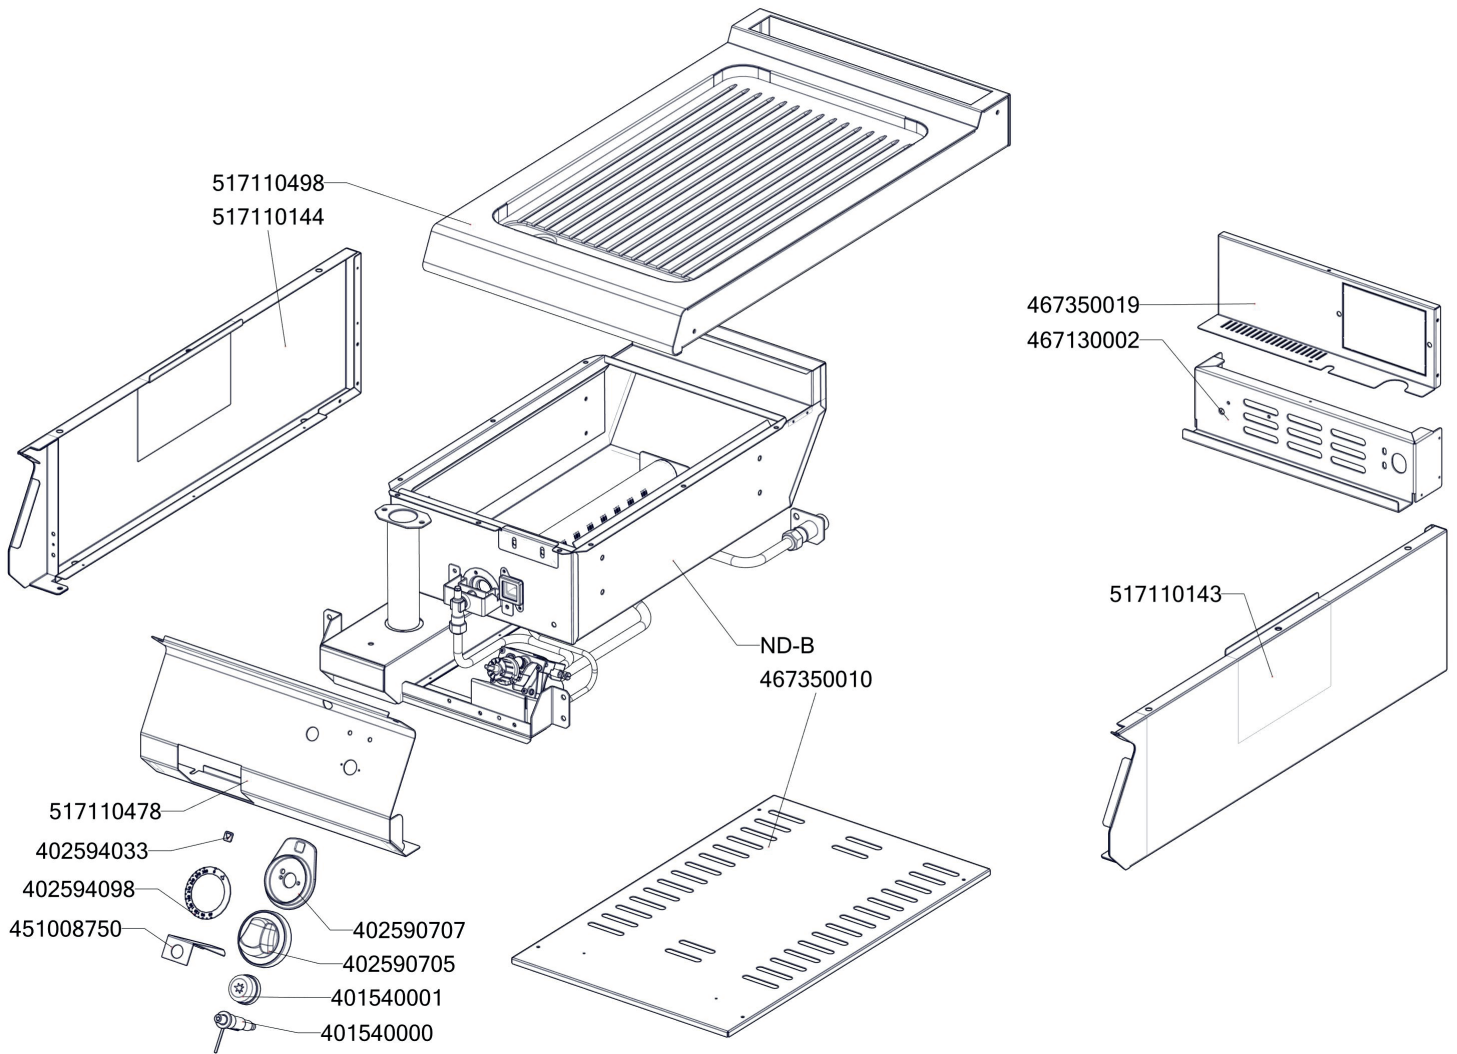

FTR 740 G
2019_01

FTR 740 G
2019_01
ND-A

FTR 740 G
2019_01
ND-B

FTR 740 G
2019_01

Item number	Item description
401540000	Piezozapalovač
402008351	Kabel k piezozapalovači ST/STP 700
401540001	Krytka piezozapalovače
404510002	Ventil plynový 630 EUROSIT 80 - 320°C
404526000	Záslepka 3/8" EUROSIT
408708892	Redukce SIT FT-G L700
404000002	Hořáček pilotní 3 plameny BR 120
404050312	Termočlánek 600 M9x1 L700
404530301	Svíčka zapalovací L 700
404520060	Šroubení svíčka BR 120
404520061	Šroubení na termočlánek BR 120
404520062	Šroubení k soudku BR 120
404520064	Šroubení k soudku 10 mm
404520050	Šroubení 6 mm BR-G
404520055	Šroubení k soudku 12 mm
404520063	Soudek BR 120
402590705	Regulační knoflík chrom L700 E
402590707	Podložka regulačního knoflíku L700 chrom
404547180	Tryska č 1. vel. 180
404547041	Tryska 51 pilotního hořáčku pro BR 120
404525100	Těsnící kroužek kohoutu FT-G prům.10 mm
404525120	Těsnící kroužek BR-G prům.12 mm
404520200	Kolíno trysky FT-G
404520100	Matka kolínka trysky FT-G
402594098	Samolep. etiketa se stupnicí FT-G L700
407812200	Noha stavitelná nerez + nerez noha
408700101	Rošt komínku L700 - posmaltovaný
404520066	Matice - redukce 3/8" na M14x1,5
451008750	FTG3618-kryt piezozap.
467110150	FT70150 přichytka kapiláry SIT
467110158	FT70158 držák pilotu
467130002	GL70002 zadní výztuha GL740
467350019	NM70019 Zadní kryt 740
467350010	NM70010 Dno modulu 740
517110487	polotovar FT70487 trubička přívodní
517110485	polotovar FT70485 trubička pilotu
517110486	polotovar FT70486 trubička rozvodná
527110128	FT-740 G TZ trubka přívodní pozink s maticemi
517110498	polotovar FT70498 - vrchní deska s navař. šrouby FTR-740G
517110479	polotovar FT70479 hořáková komora 40
404000020	Hořák BR-90 G
404000324	Průzor hořákové komory - rám