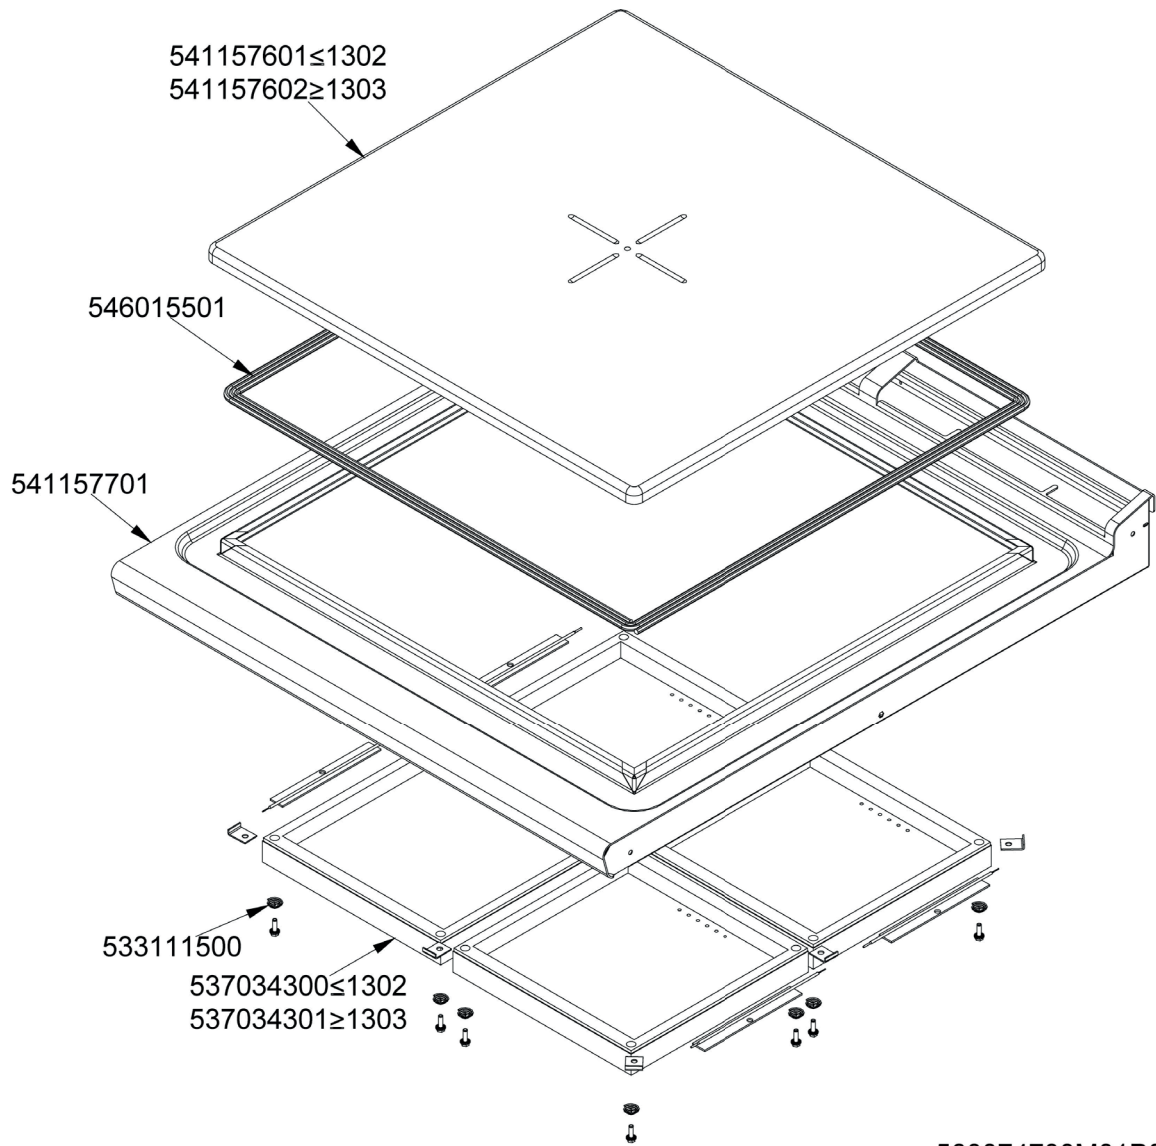

RM 900  
Platný od 1.5. 2019  
TPT-98ET

Objednací kód	Popis v ENG
537003800	TERMINAL BLOCK 3POLES 16A
533010500	LEG M10*25 D.40
544446900	LHD SIDE FOR 90T APPLIANCES
537000900	THERMOSTAT 063-320°C THREEPHASE
537027400	TERMINAL BLOCK THREEPHASE 40A
544446800	
541104001	FRONTAL PANEL * S607090 PC-9 8E
532004100	FLUE GRID L=370 90LINE (RAF)
-	-
-	-

Objednačí kód	Popis v ENG
541157601	UPPER PLATE TP-98E
541157602	PLATE S90 TP-98E
546015501	SQUARE PLAIT L.C.06X06 L7500
541157701	UPPER PLATE TP-98E
533111500	COIL SPRING INTØ7X18XØFILO1 H=10
537034300	HEATING EL. 250X250 3400W230V3
537034301	HEATING EL. 250X295 3400W 230V3

560125700M00P00

Objednačí kód	Popis v ENG
536042300	SILVER CHROM. RING FOR KNOB Ø77 4 P
536042100	SEAL CASING FOR KNOB Ø77 4 P
533162700	PROCESSING CODE