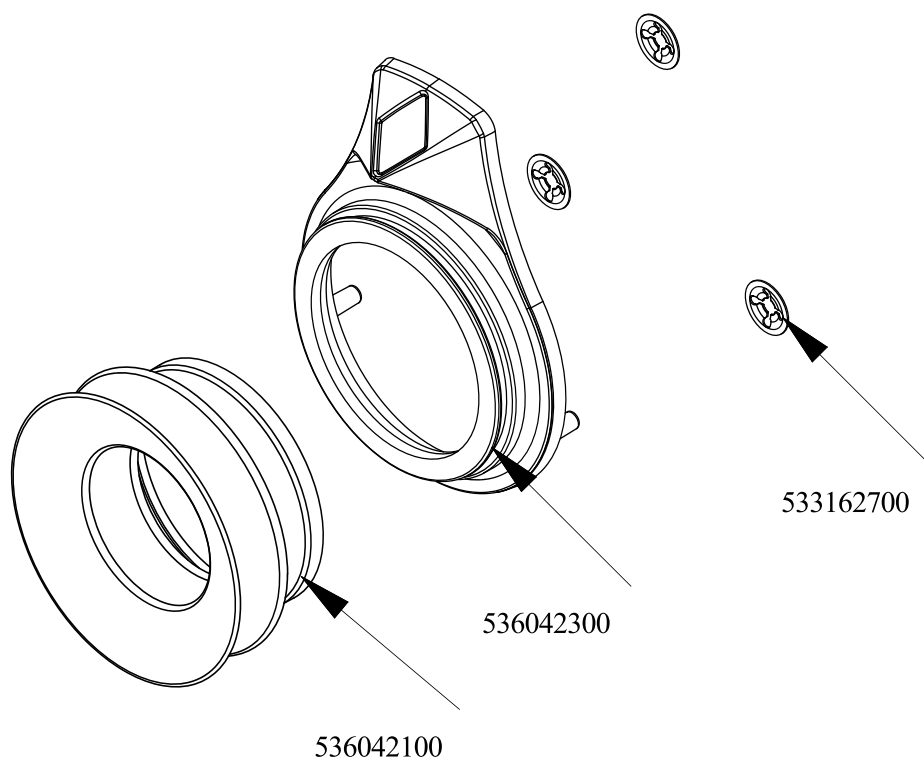

RM 900  
Platný od 1.5. 2019  
TPT-98ET

Objednací kód	Popis v ENG
537003800	TERMINAL BLOCK 3POLES 16A
533010500	LEG M10*25 D.40
544446900	LHD SIDE FOR 90T APPLIANCES
537000900	THERMOSTAT 063-320°C THREEPHASE
537027400	TERMINAL BLOCK THREEPHASE 40A
544446800	
541104001	FRONTAL PANEL * S607090 PC-9 8E
532004100	FLUE GRID L=370 90LINE (RAF)
-	-
-	-

Objednačí kód	Popis v ENG
541157601	UPPER PLATE TP-98E
541157602	PLATE S90 TP-98E
546015501	SQUARE PLAIT L.C.06X06 L7500
541157701	UPPER PLATE TP-98E
533111500	COIL SPRING INTØ7X18XØFILO1 H=10
537034300	HEATING EL. 250X250 3400W230V3
537034301	HEATING EL. 250X295 3400W 230V3

560125700M00P00

Objednačí kód	Popis v ENG
536042300	SILVER CHROM. RING FOR KNOB Ø77 4 P
536042100	SEAL CASING FOR KNOB Ø77 4 P
533162700	PROCESSING CODE