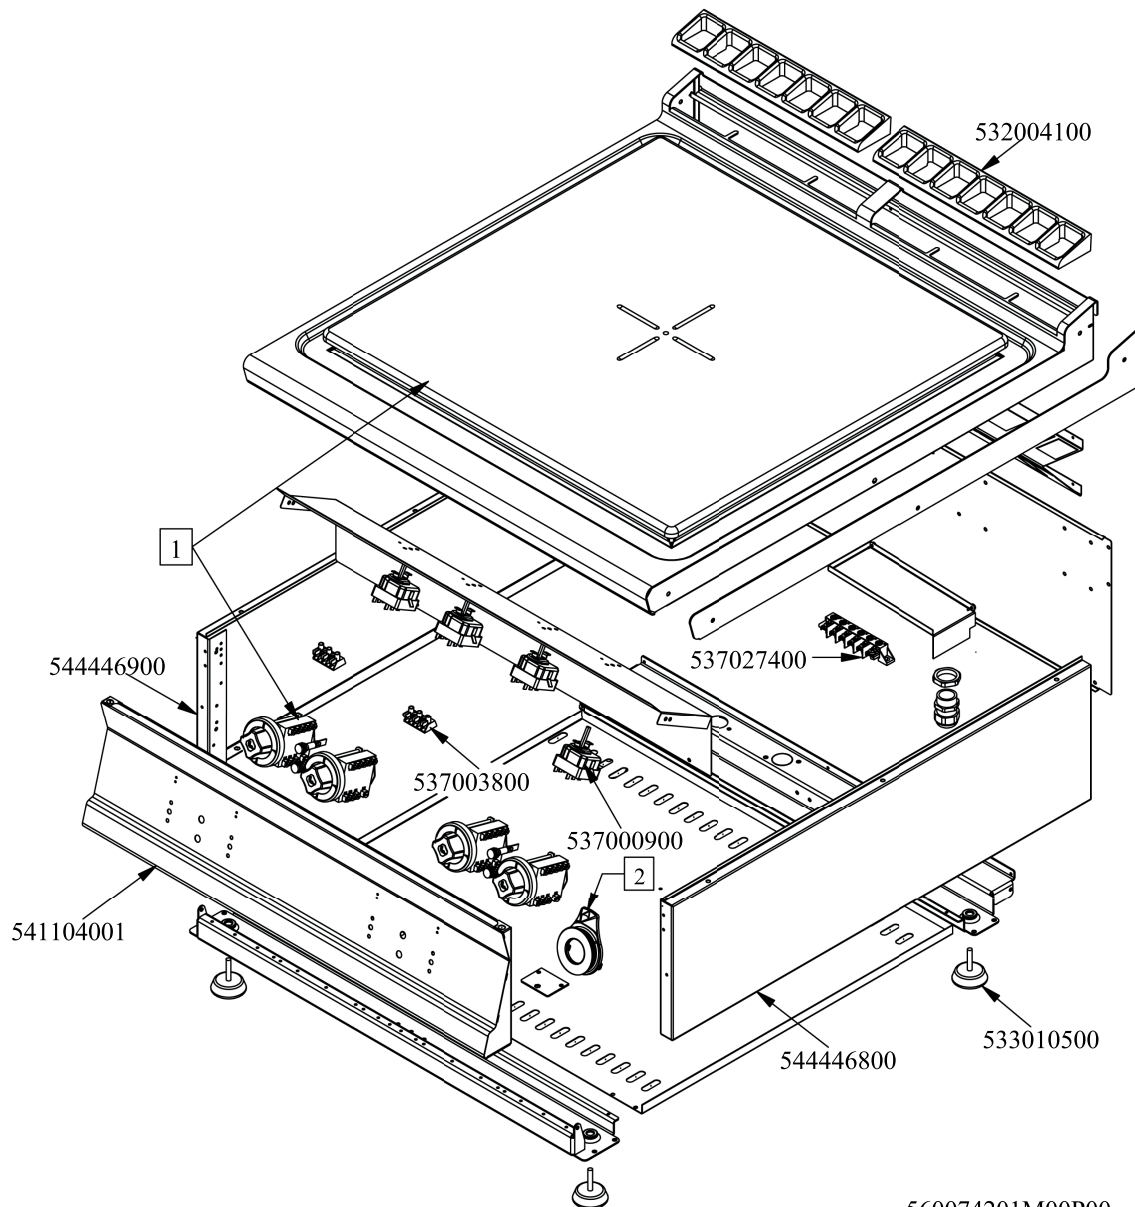

RM 900  
Platný od 1.5. 2019  
TPT-98ET

Objednací kód	Popis v ENG
537003800	TERMINAL BLOCK 3POLES 16A
533010500	LEG M10*25 D.40
544446900	LHD SIDE FOR 90T APPLIANCES
537000900	THERMOSTAT 063-320°C THREEPHASE
537027400	TERMINAL BLOCK THREEPHASE 40A
544446800	
541104001	FRONTAL PANEL * S607090 PC-9 8E
532004100	FLUE GRID L=370 90LINE (RAF)
-	-
-	-

Objednačí kód	Popis v ENG
541157601	UPPER PLATE TP-98E
541157602	PLATE S90 TP-98E
546015501	SQUARE PLAIT L.C.06X06 L7500
541157701	UPPER PLATE TP-98E
533111500	COIL SPRING INTØ7X18XØFILO1 H=10
537034300	HEATING EL. 250X250 3400W230V3
537034301	HEATING EL. 250X295 3400W 230V3

560125700M00P00

Objednačí kód	Popis v ENG
536042300	SILVER CHROM. RING FOR KNOB Ø77 4 P
536042100	SEAL CASING FOR KNOB Ø77 4 P
533162700	PROCESSING CODE