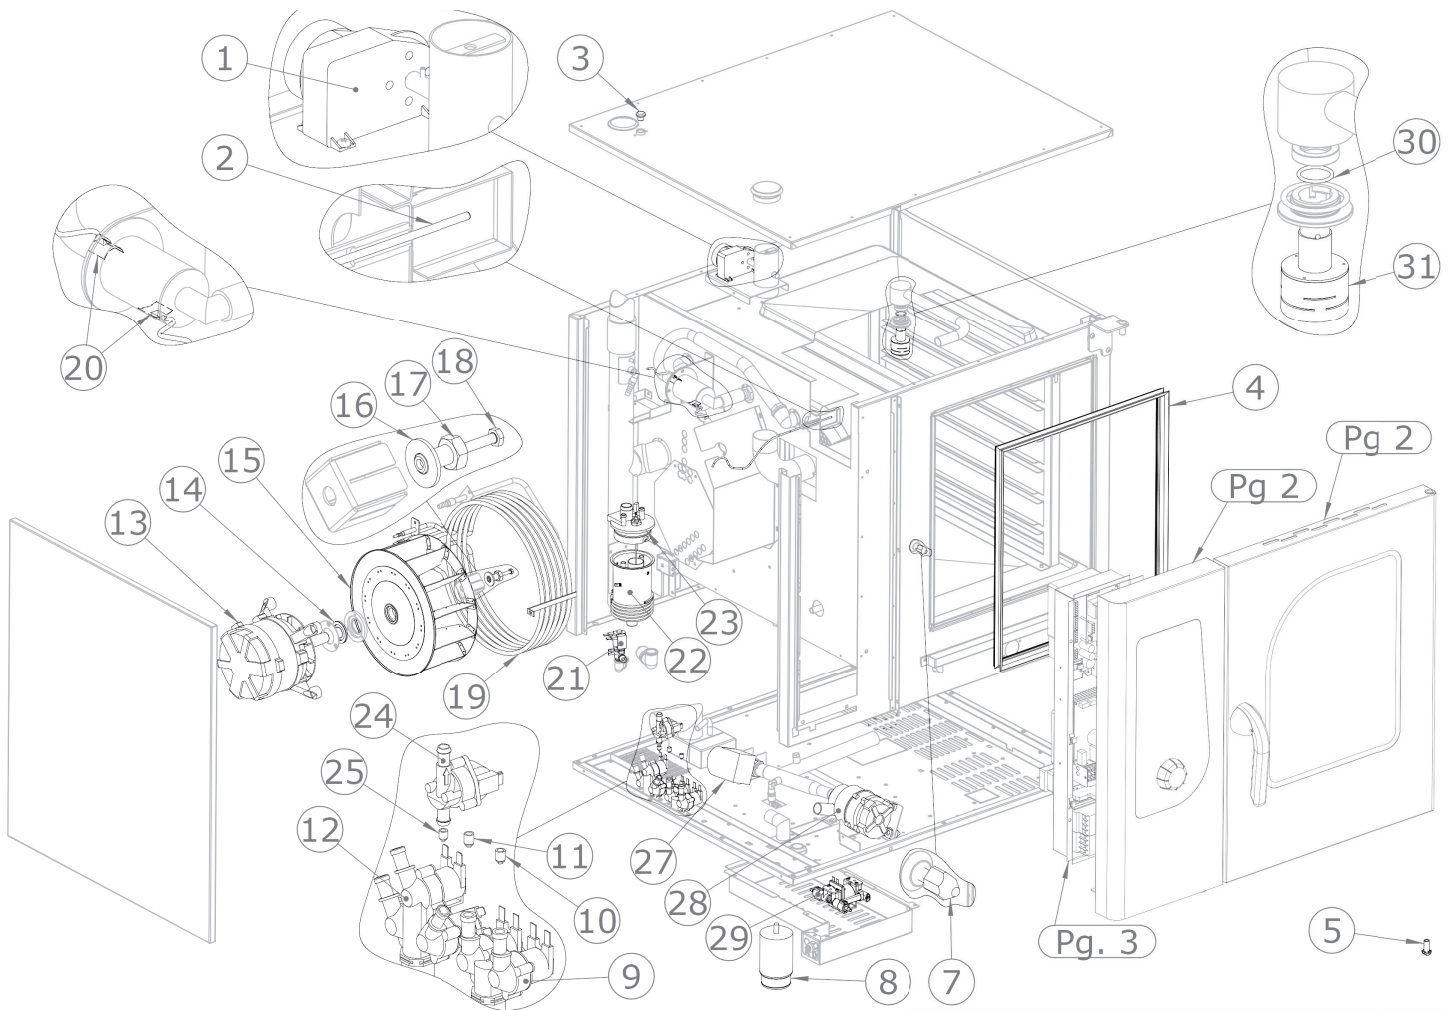

SDBB 0611 E  
2017\_05

SDBB 0611 E  
2017\_05

SDBB 0611 E  
2017\_05

SDBB 0611 E  
2017\_05

SDBB 0611 E		
Pozice	Kód	Název
1	6031013	Motor ventilu
2	6000093	Teplotní senzor
3	2022424	Krytka pro čištění bojleru
4	7070223	Černé těsnění trouby
5	2015648	Spodní otočné dveře
7	5900124	Uzavírací západka
8	5900699	Nastavitelná nožička
9	6042103	Elektromagnetický ventil pro změkčenou vodu
10	6042095	Tryska pro zvlhčovací potrubí
11	6042091	Tryska bojleru
12	6042078	Elektromagnetický ventil pro nezměkčenou vodu
13	6033151	Motor 3f 0,55 kW
14	7070151	Těsnění klikové hřídele
15	5901015	Ventilátor trouby
16	2013134	Podložka motoru
17	2013133	Šroub M12 pro motor
18	5114014	Šroub M6x55 pro motor
19	6002122	Topné těleso 10000 W
20	6000111	Senzor kontroly vlhkosti
21	6042077	Elektromagnetický ventil bojleru výpustní
22	6003902	Bojler
23	6090165	Těsnění bojleru
24	6042122	Průtokoměr*
25	6042087	Tryska mycího systému*
27	6042073	Elektromagnetický ventil výpusti trouby*
28	6042120	Čerpadlo mycího systému*
29	6042124	Čerpadlo detergentu*
30	6090160	O kroužek difuzoru mycího systému*
31	2019791	Difuzor mycího systému*
32	2024921	Sítotiskový skleněný panel pro troubu (sestavený)
33	2024940	Držák skla
34	2024942	Držák osvětlení
35	2022543	Rozpěrka pro skla D 15
36	2024926	Kompletní prosklené dveře
37	2025009	Kompletní rukojeť dveří
38	2012707	Kryt vany
39	2024733	Sítotiskový polyesterový panel
40	2024892	Knoflík
42	2026075	Vzduchový filtr
43	6060029	Krytka konektoru
44	6060030	Port USB 2.0

SDBB 0611 E  
2017\_05

45	6000122	Konektor sondy jádra
46	6042110	Magnetický senzor
47	6010133	Tlačítko
48	6010150	Deska klávesnice
49	6010124	Deska vypínače ON/OFF
50	6010151	Hlavní deska
51	6010153	Rozšiřující deska bojleru
52	6041099	Transformátor pro osvětlení
53	6010131	Invertor motoru
54	6041008	Napájecí relé
55	6041100	Transformátor 230V/12+12V
56	6060111	Pojistka 10A
57	6046033	Stykač 9A
58	6010008	Bezpečnostní termostat
59	6033175	Ventilátor