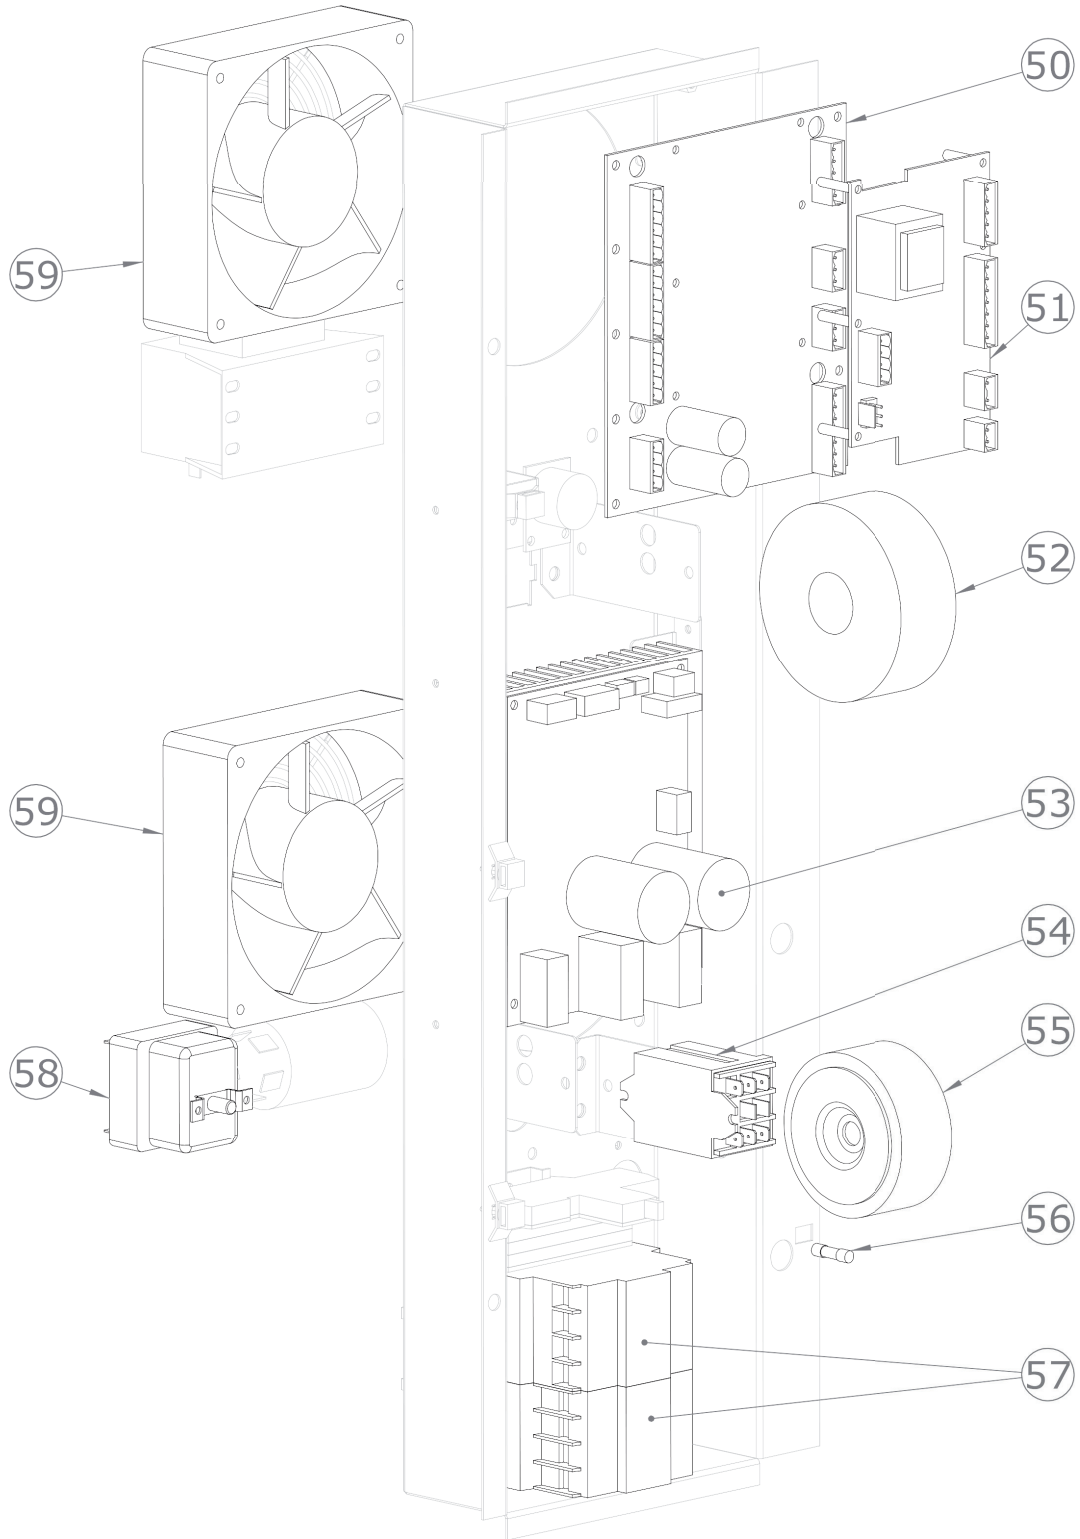

SDBB 0611 E  
2017\_05

SDBB 0611 E  
2017\_05

SDBB 0611 E  
2017\_05

SDBB 0611 E  
2017\_05

SDBB 0611 E		
Pozice	Kód	Název
1	6031013	Motor ventilu
2	6000093	Teplotní senzor
3	2022424	Krytka pro čištění bojleru
4	7070223	Černé těsnění trouby
5	2015648	Spodní otočné dveře
7	5900124	Uzavírací západka
8	5900699	Nastavitelná nožička
9	6042103	Elektromagnetický ventil pro změkčenou vodu
10	6042095	Tryska pro zvlhčovací potrubí
11	6042091	Tryska bojleru
12	6042078	Elektromagnetický ventil pro nezměkčenou vodu
13	6033151	Motor 3f 0,55 kW
14	7070151	Těsnění klikové hřídele
15	5901015	Ventilátor trouby
16	2013134	Podložka motoru
17	2013133	Šroub M12 pro motor
18	5114014	Šroub M6x55 pro motor
19	6002122	Topné těleso 10000 W
20	6000111	Senzor kontroly vlhkosti
21	6042077	Elektromagnetický ventil bojleru výpustní
22	6003902	Bojler
23	6090165	Těsnění bojleru
24	6042122	Průtokoměr*
25	6042087	Tryska mycího systému*
27	6042073	Elektromagnetický ventil výpusti trouby*
28	6042120	Čerpadlo mycího systému*
29	6042124	Čerpadlo detergentu*
30	6090160	O kroužek difuzoru mycího systému*
31	2019791	Difuzor mycího systému*
32	2024921	Sítotiskový skleněný panel pro troubu (sestavený)
33	2024940	Držák skla
34	2024942	Držák osvětlení
35	2022543	Rozpěrka pro skla D 15
36	2024926	Kompletní prosklené dveře
37	2025009	Kompletní rukojeť dveří
38	2012707	Kryt vany
39	2024733	Sítotiskový polyesterový panel
40	2024892	Knoflík
42	2026075	Vzduchový filtr
43	6060029	Krytka konektoru
44	6060030	Port USB 2.0

SDBB 0611 E  
2017\_05

45	6000122	Konektor sondy jádra
46	6042110	Magnetický senzor
47	6010133	Tlačítko
48	6010150	Deska klávesnice
49	6010124	Deska vypínače ON/OFF
50	6010151	Hlavní deska
51	6010153	Rozšiřující deska bojleru
52	6041099	Transformátor pro osvětlení
53	6010131	Invertor motoru
54	6041008	Napájecí relé
55	6041100	Transformátor 230V/12+12V
56	6060111	Pojistka 10A
57	6046033	Stykač 9A
58	6010008	Bezpečnostní termostat
59	6033175	Ventilátor