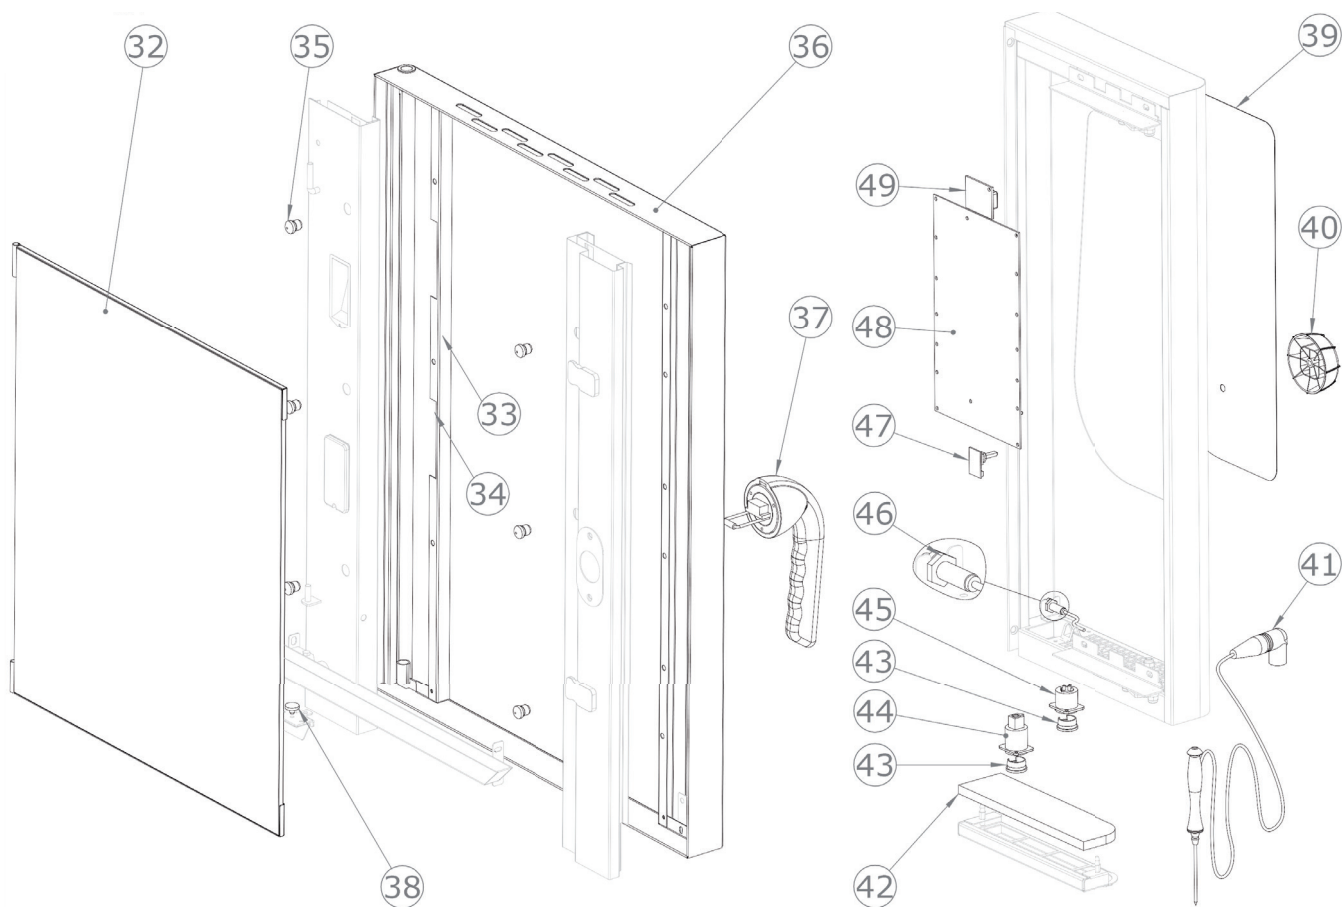

SDBB 0611 E  
2017\_05

SDBB 0611 E  
2017\_05

SDBB 0611 E  
2017\_05

SDBB 0611 E  
2017\_05

SDBB 0611 E		
Pozice	Kód	Název
1	6031013	Motor ventilu
2	6000093	Teplotní senzor
3	2022424	Krytka pro čištění bojleru
4	7070223	Černé těsnění trouby
5	2015648	Spodní otočné dveře
7	5900124	Uzavírací západka
8	5900699	Nastavitelná nožička
9	6042103	Elektromagnetický ventil pro změkčenou vodu
10	6042095	Tryska pro zvlhčovací potrubí
11	6042091	Tryska bojleru
12	6042078	Elektromagnetický ventil pro nezměkčenou vodu
13	6033151	Motor 3f 0,55 kW
14	7070151	Těsnění klikové hřídele
15	5901015	Ventilátor trouby
16	2013134	Podložka motoru
17	2013133	Šroub M12 pro motor
18	5114014	Šroub M6x55 pro motor
19	6002122	Topné těleso 10000 W
20	6000111	Senzor kontroly vlhkosti
21	6042077	Elektromagnetický ventil bojleru výpustní
22	6003902	Bojler
23	6090165	Těsnění bojleru
24	6042122	Průtokoměr*
25	6042087	Tryska mycího systému*
27	6042073	Elektromagnetický ventil výpusti trouby*
28	6042120	Čerpadlo mycího systému*
29	6042124	Čerpadlo detergentu*
30	6090160	O kroužek difuzoru mycího systému*
31	2019791	Difuzor mycího systému*
32	2024921	Sítotiskový skleněný panel pro troubu (sestavený)
33	2024940	Držák skla
34	2024942	Držák osvětlení
35	2022543	Rozpěrka pro skla D 15
36	2024926	Kompletní prosklené dveře
37	2025009	Kompletní rukojeť dveří
38	2012707	Kryt vany
39	2024733	Sítotiskový polyesterový panel
40	2024892	Knoflík
42	2026075	Vzduchový filtr
43	6060029	Krytka konektoru
44	6060030	Port USB 2.0

SDBB 0611 E  
2017\_05

45	6000122	Konektor sondy jádra
46	6042110	Magnetický senzor
47	6010133	Tlačítko
48	6010150	Deska klávesnice
49	6010124	Deska vypínače ON/OFF
50	6010151	Hlavní deska
51	6010153	Rozšiřující deska bojleru
52	6041099	Transformátor pro osvětlení
53	6010131	Invertor motoru
54	6041008	Napájecí relé
55	6041100	Transformátor 230V/12+12V
56	6060111	Pojistka 10A
57	6046033	Stykač 9A
58	6010008	Bezpečnostní termostat
59	6033175	Ventilátor