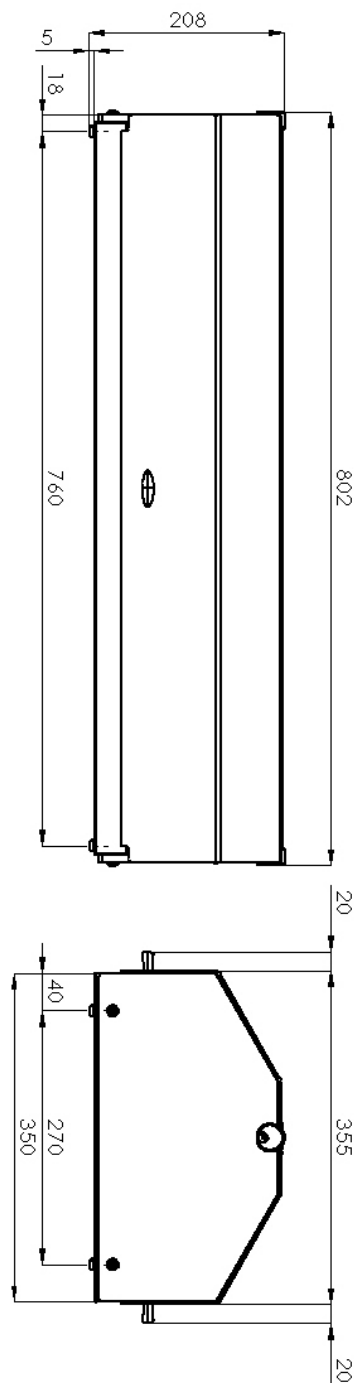

### Display case neutral 80x35

<b>Model</b>	<b>SAP Code</b>	00004965
--------------	-----------------	----------

- Device properties: Neutral
- Opening of device: Two-sided

<b>SAP Code</b>	00004965	<b>Net Height [mm]</b>	341
<b>Net Width [mm]</b>	804	<b>Net Weight [kg]</b>	5.00
<b>Net Depth [mm]</b>	355		

# Technical data sheet

Technical drawing

Display case neutral 80x35

Model

SAP Code

00004965

# Technical data sheet

Technical parameters

Display case neutral 80x35

Model

SAP Code

00004965

**1. SAP Code:**

00004965

**7. Gross depth [mm]:**

850

**2. Net Width [mm]:**

804

**8. Gross Height [mm]:**

300

**3. Net Depth [mm]:**

355