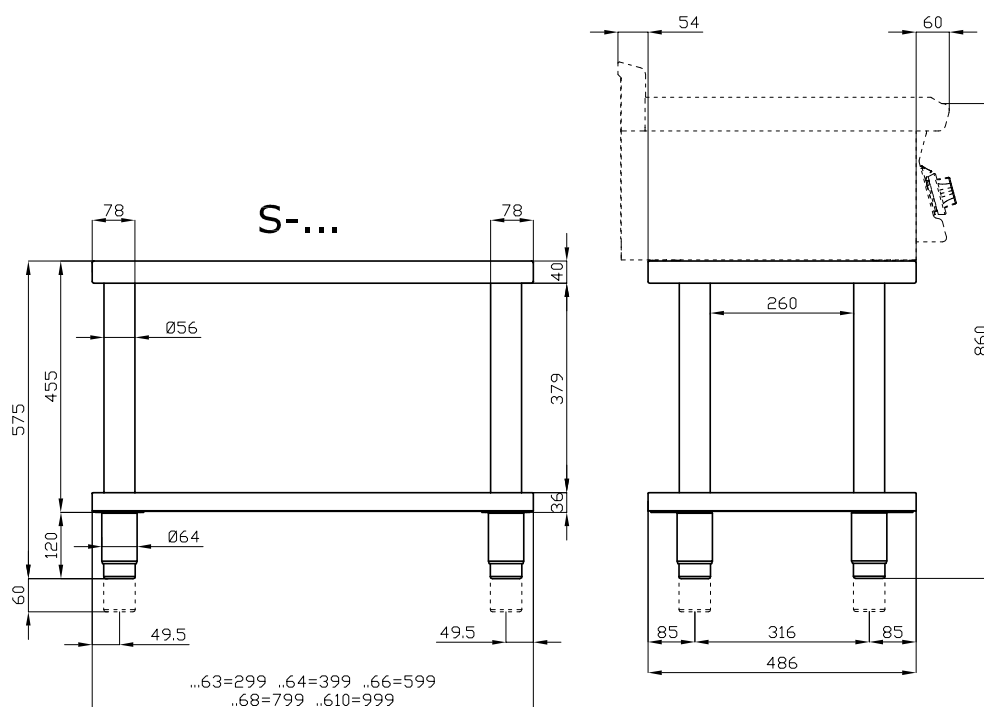

# Technický list

Vlastnosti produktu

<b>Model</b>	<b>Sap kód</b>	00003849
S-68	<b>Skupina artiklů</b>	Příslušenství

– Materiál: AISI 304

# Technický list

Technický výkres

<b>Model</b>	<b>Sap kód</b>	00003849
S-68	<b>Skupina artiklů</b>	Příslušenství

A	Data plate				
---	------------	--	--	--	--

800

**4. Hloubka netto [mm]:**

485

**5. Výška netto [mm]:**

570

**6. Hmotnost netto [kg]:**

21.00

**7. Šířka brutto [mm]:**

900

**8. Hloubka brutto [mm]:**

550

**9. Výška brutto [mm]:**

520

**10. Hmotnost brutto [kg]:**

26.00

**11. Materiál:**