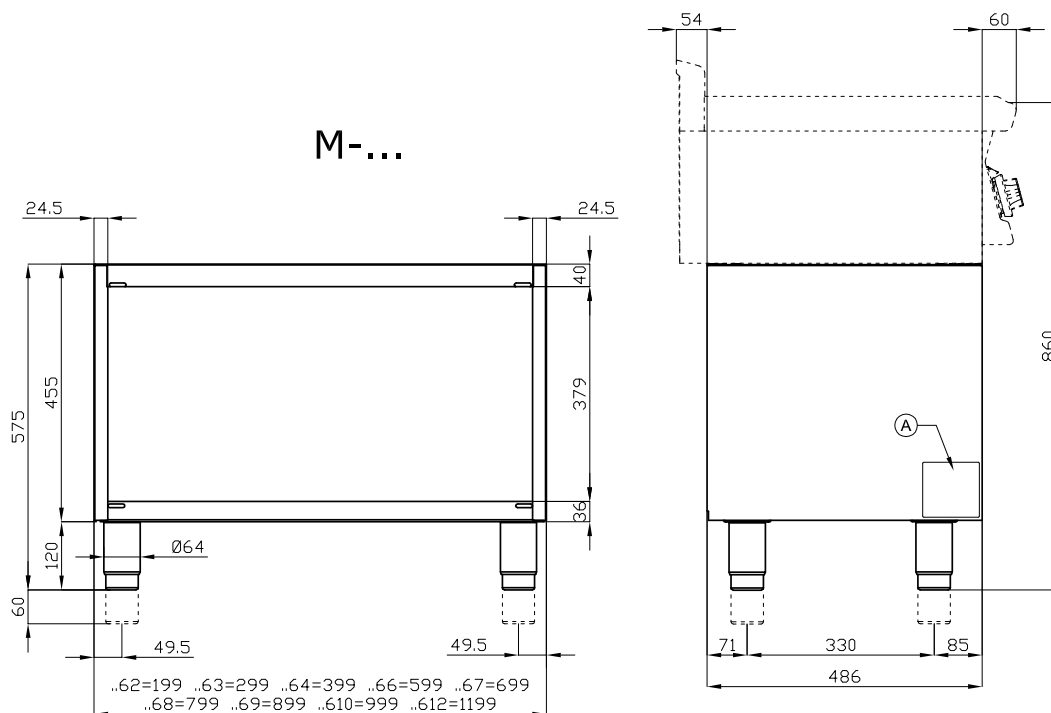

Technický list

Vlastnosti produktu

Model	Sap kód	00002223
M-69	Skupina artiklů	Příslušenství

– Materiál: AISI 304

Technický list

Technický výkres

Model	Sap kód	00002223
M-69	Skupina artiklů	Příslušenství

A	Data plate			
---	------------	--	--	--

Technický list

Technické parametry

Model	Sap kód	00002223
M-69	Skupina artiklů	Příslušenství

1. Sap kód:

00002223

2. Typ výrobku:

Podest přís roho mod

3. Šířka netto [mm]:

900

4. Hloubka netto [mm]:

485

5. Výška netto [mm]:

570

6. Hmotnost netto [kg]:

20.00

7. Šířka brutto [mm]:

1000

8. Hloubka brutto [mm]:

550

9. Výška brutto [mm]:

520

10. Hmotnost brutto [kg]:

25.00

11. Materiál: