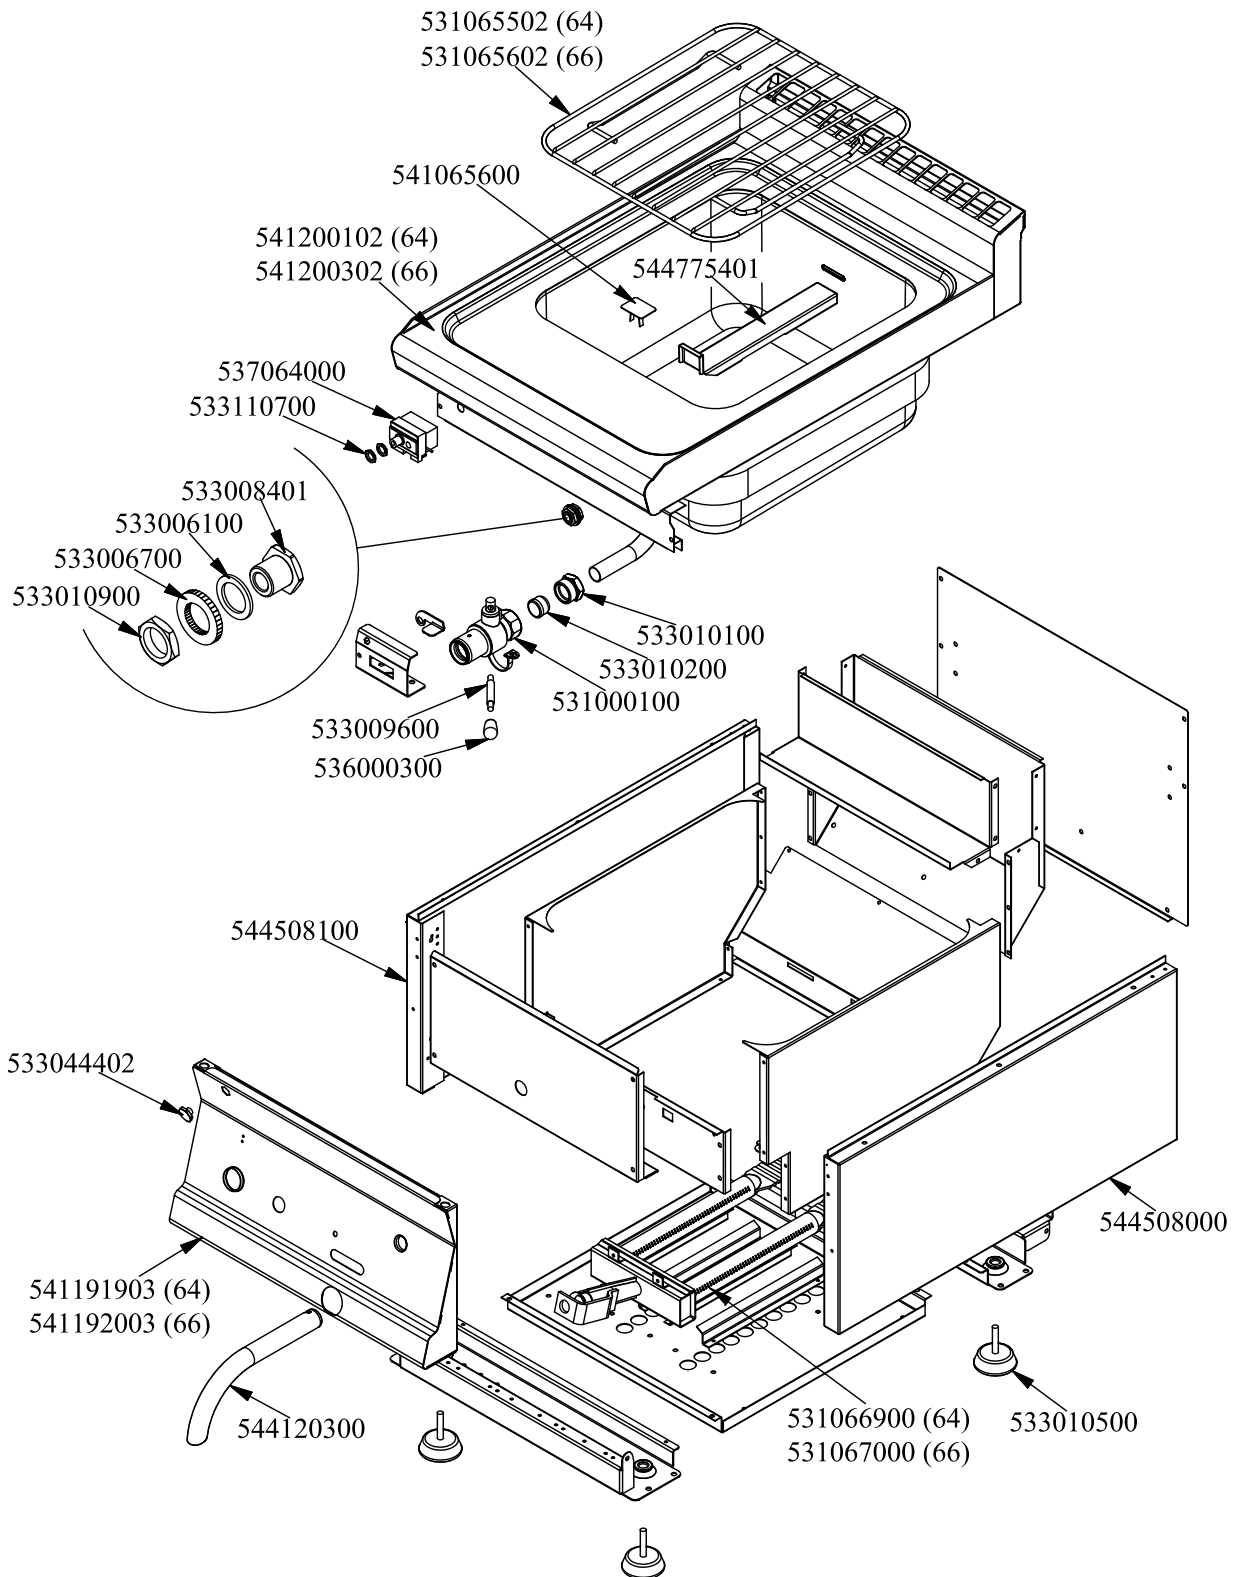

RM 600
 Platný od 1.5. 2019
 CPT-66G

560075603M00P00

Objednačí kód	Popis v ENG
541065600	DRAIN FILTER CP-E 65
533010500	LEG M10*25 D.40
544508000	RHD SIDE OF 60T APPLIANCES
544508100	LHD SIDE OF 60T APPLIANCES
533010100	3/4 D. 18 PIPE UNION
533010200	BICONE 18S
531000100	DRAIN COCK 3/4"
544120300	DRAIN PIPE 22 FOR COCK 3/4"G
531067000	BURNER CPT-66G 09KW
541192003	
533044402	M8 THREADED CAP FOR SEC.THERMOSTAT
541200302	
531065602	
544775401	PROCESSING CODE
533009600	DRAIN COCK HANDLE
536000300	FIXED GRIP D.15*25*M6
537064000	SECUR.THERMOSTAT 1PHASE 170°C CPT-G
533110700	EXAG.NUT * M10X1 ZN TS.
533010900	NUT M14*1 H.4
533006700	NOTCHED WASHER D.14
533006100	GASKET D.20
533008401	

CPT - 64 G, CPT - 66 G ≥10070673
 Platnost 1.5.2016 do 30.4.2019

CPT - 64 G, CPT - 66 G ≥10070673

Platnost 1.5.2016 do 30.4.2019

CPT-64G	*	**	***	****
G30-28+30mbar G31- 37mbar	533020600	533030600	533038800	531032000
G30- 50mbar	533020600	533043200	533038800	531032000
G20- 20mbar G25- 25mbar	533020700	533043100	533038800	531032000
G20- 20mbar DE-AT	533020700	533043100	533038800	531032000
G25- 20mbar	533020700	533055000	533038800	531032000
G25- 25mbar NL	533020700	533044000	533038800	531032000