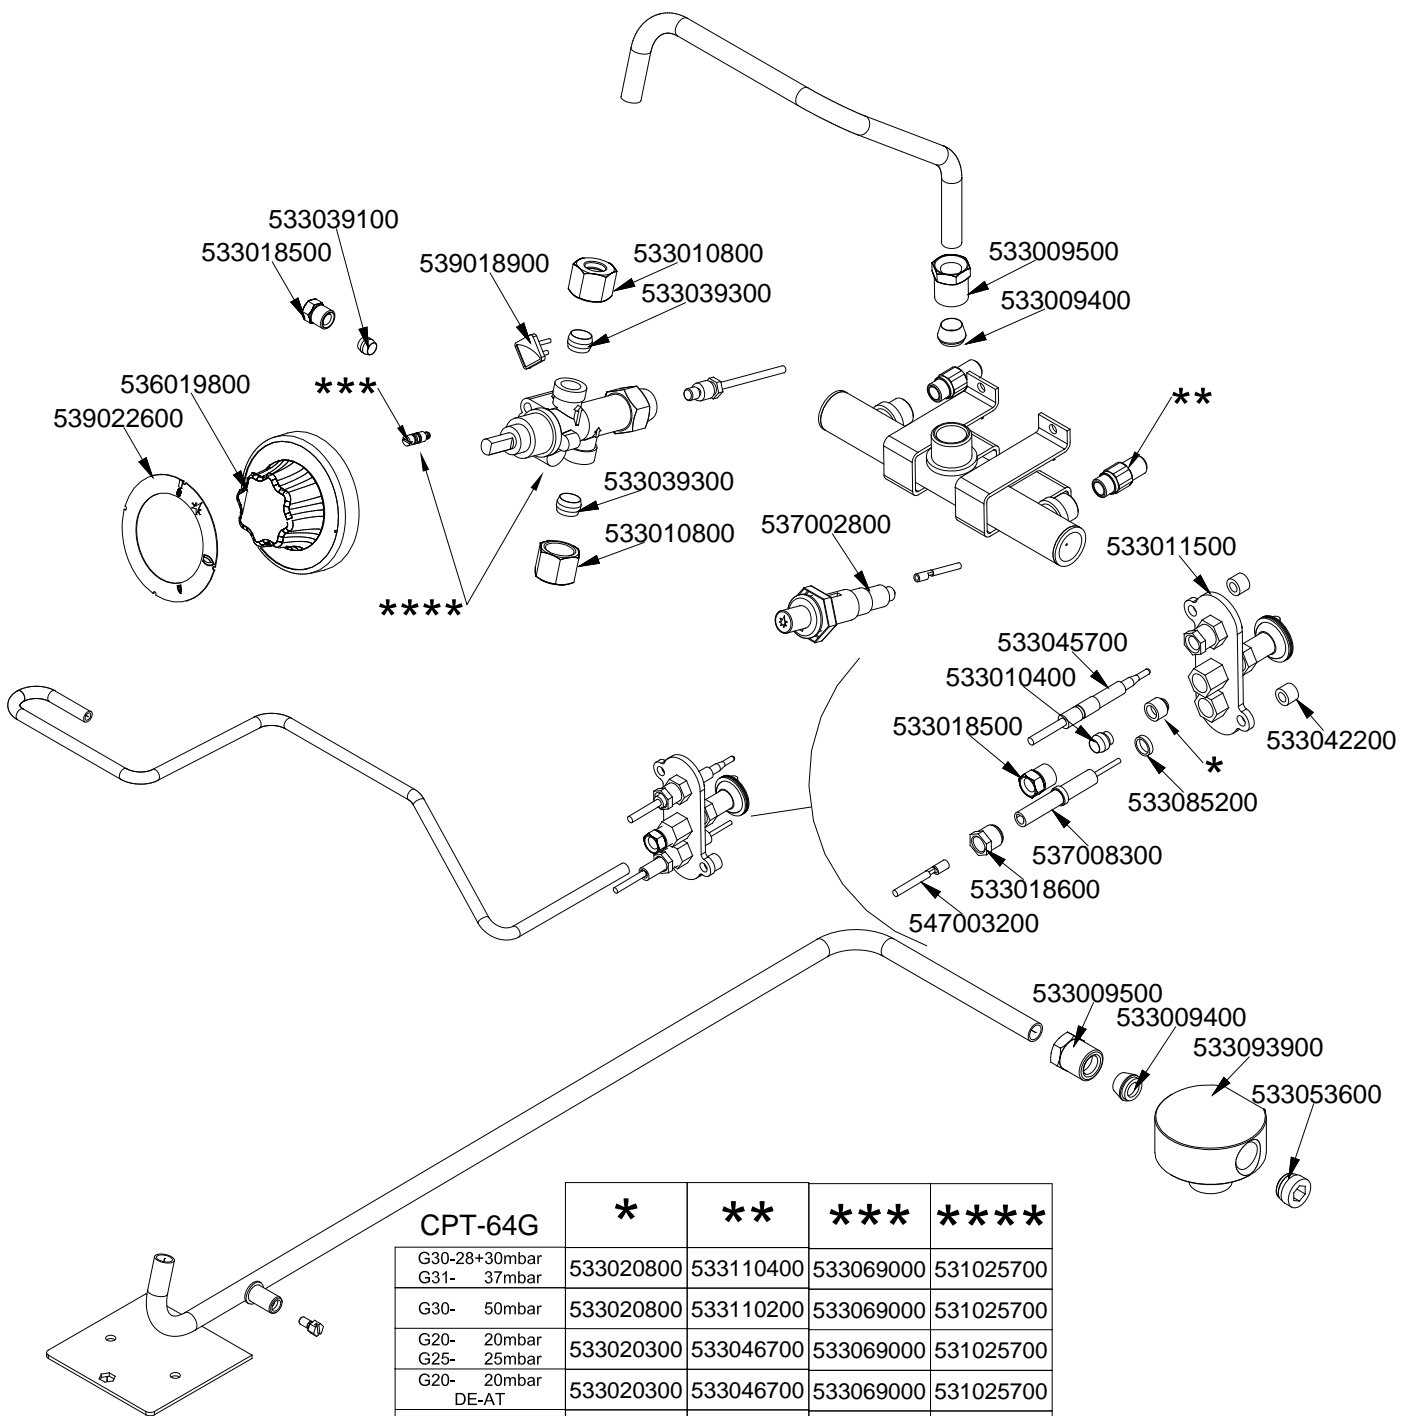

RM 600
 Platný od 1.5. 2019
 CPT-66G

560075603M00P00

Objednačí kód	Popis v ENG
541065600	DRAIN FILTER CP-E 65
533010500	LEG M10*25 D.40
544508000	RHD SIDE OF 60T APPLIANCES
544508100	LHD SIDE OF 60T APPLIANCES
533010100	3/4 D. 18 PIPE UNION
533010200	BICONE 18S
531000100	DRAIN COCK 3/4"
544120300	DRAIN PIPE 22 FOR COCK 3/4"G
531067000	BURNER CPT-66G 09KW
541192003	
533044402	M8 THREADED CAP FOR SEC.THERMOSTAT
541200302	
531065602	
544775401	PROCESSING CODE
533009600	DRAIN COCK HANDLE
536000300	FIXED GRIP D.15*25*M6
537064000	SECUR.THERMOSTAT 1PHASE 170°C CPT-G
533110700	EXAG.NUT * M10X1 ZN TS.
533010900	NUT M14*1 H.4
533006700	NOTCHED WASHER D.14
533006100	GASKET D.20
533008401	

CPT-66G	*	**	***	****
G30-28+30mbar G31- 37mbar	533020600	533014900	533096100	531046400
G30- 50mbar	533020600	533043800	533096100	531046400
G20- 20mbar G25- 25mbar	533020700	533056200	533096100	531046400
G20- 20mbar DE-AT	533020700	533056200	533096100	531046400
G25- 20mbar	533020700	533055800	533096100	531046400
G25- 25mbar NL	533020700	533056300	533096100	531046400

CPT - 64 G, CPT - 66 G ≤10070672

Platnost 1.5.2016 do 30.4.2019

CPT - 64 G, CPT - 66 G ≤10070672

Platnost 1.5.2016 do 30.4.2019

CPT-64G	*	**	***	****
G30-28+30mbar G31- 37mbar	533020800	533110400	533069000	531025700
G30- 50mbar	533020800	533110200	533069000	531025700
G20- 20mbar G25- 25mbar	533020300	533046700	533069000	531025700
G20- 20mbar DE-AT	533020300	533046700	533069000	531025700
G25- 20mbar	533020300	533109000	533069000	531025700
G25- 25mbar NL	533020300	533031300	533069000	531025700
CPT-66G	*	**	***	****
G30-28+30mbar G31- 37mbar	533020800	533110400	533096100	531046400
G30- 50mbar	533020800	533110200	533096100	531046400
G20- 20mbar G25- 25mbar	533020300	533046700	533096100	531046400
G20- 20mbar DE-AT	533020300	533046700	533096100	531046400
G25- 20mbar	533020300	533109000	533096100	531046400
G25- 25mbar NI	533020300	533031300	533096100	531046400