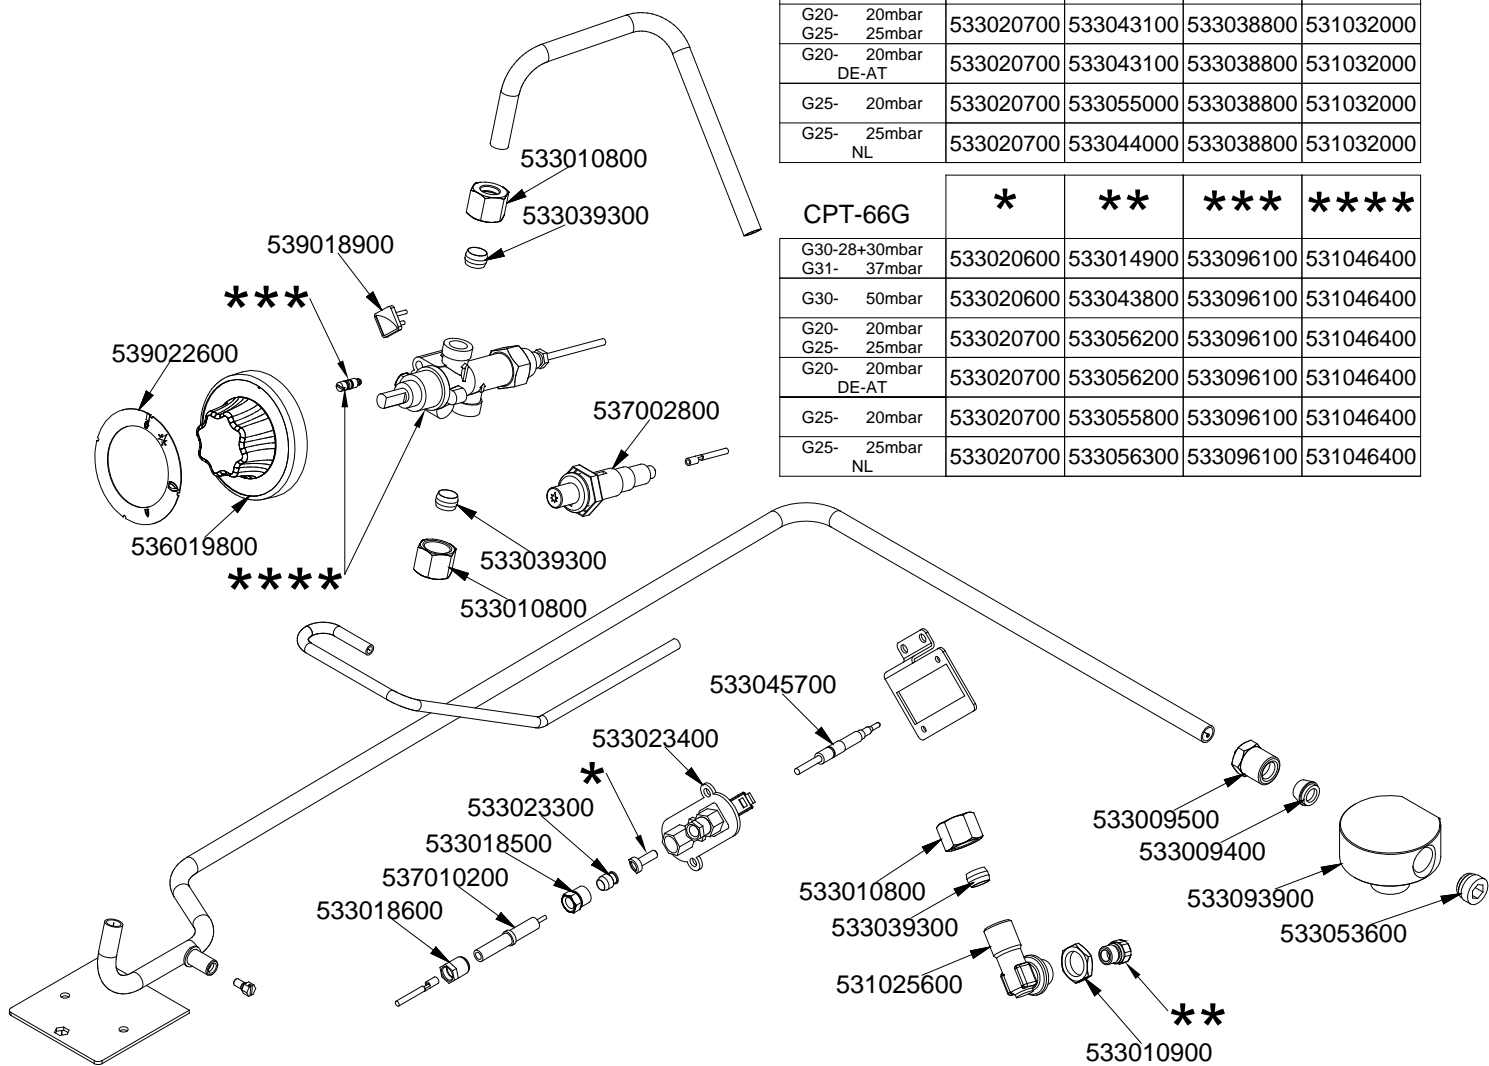

RM 600
 Platný od 1.5. 2019
 CPT-66G

560075603M00P00

Objednačí kód	Popis v ENG
541065600	DRAIN FILTER CP-E 65
533010500	LEG M10*25 D.40
544508000	RHD SIDE OF 60T APPLIANCES
544508100	LHD SIDE OF 60T APPLIANCES
533010100	3/4 D. 18 PIPE UNION
533010200	BICONE 18S
531000100	DRAIN COCK 3/4"
544120300	DRAIN PIPE 22 FOR COCK 3/4"G
531067000	BURNER CPT-66G 09KW
541192003	
533044402	M8 THREADED CAP FOR SEC.THERMOSTAT
541200302	
531065602	
544775401	PROCESSING CODE
533009600	DRAIN COCK HANDLE
536000300	FIXED GRIP D.15*25*M6
537064000	SECUR.THERMOSTAT 1PHASE 170°C CPT-G
533110700	EXAG.NUT * M10X1 ZN TS.
533010900	NUT M14*1 H.4
533006700	NOTCHED WASHER D.14
533006100	GASKET D.20
533008401	

CPT - 64 G, CPT - 66 G ≥10070673
 Platnost 1.5.2016 do 30.4.2019

CPT - 64 G, CPT - 66 G ≥10070673

Platnost 1.5.2016 do 30.4.2019

CPT-64G	*	**	***	****
G30-28+30mbar G31- 37mbar	533020600	533030600	533038800	531032000
G30- 50mbar	533020600	533043200	533038800	531032000
G20- 20mbar G25- 25mbar	533020700	533043100	533038800	531032000
G20- 20mbar DE-AT	533020700	533043100	533038800	531032000
G25- 20mbar	533020700	533055000	533038800	531032000
G25- 25mbar NL	533020700	533044000	533038800	531032000

CPT-66G	*	**	***	****
G30-28+30mbar G31- 37mbar	533020600	533014900	533096100	531046400
G30- 50mbar	533020600	533043800	533096100	531046400
G20- 20mbar G25- 25mbar	533020700	533056200	533096100	531046400
G20- 20mbar DE-AT	533020700	533056200	533096100	531046400
G25- 20mbar	533020700	533055800	533096100	531046400
G25- 25mbar NL	533020700	533056300	533096100	531046400