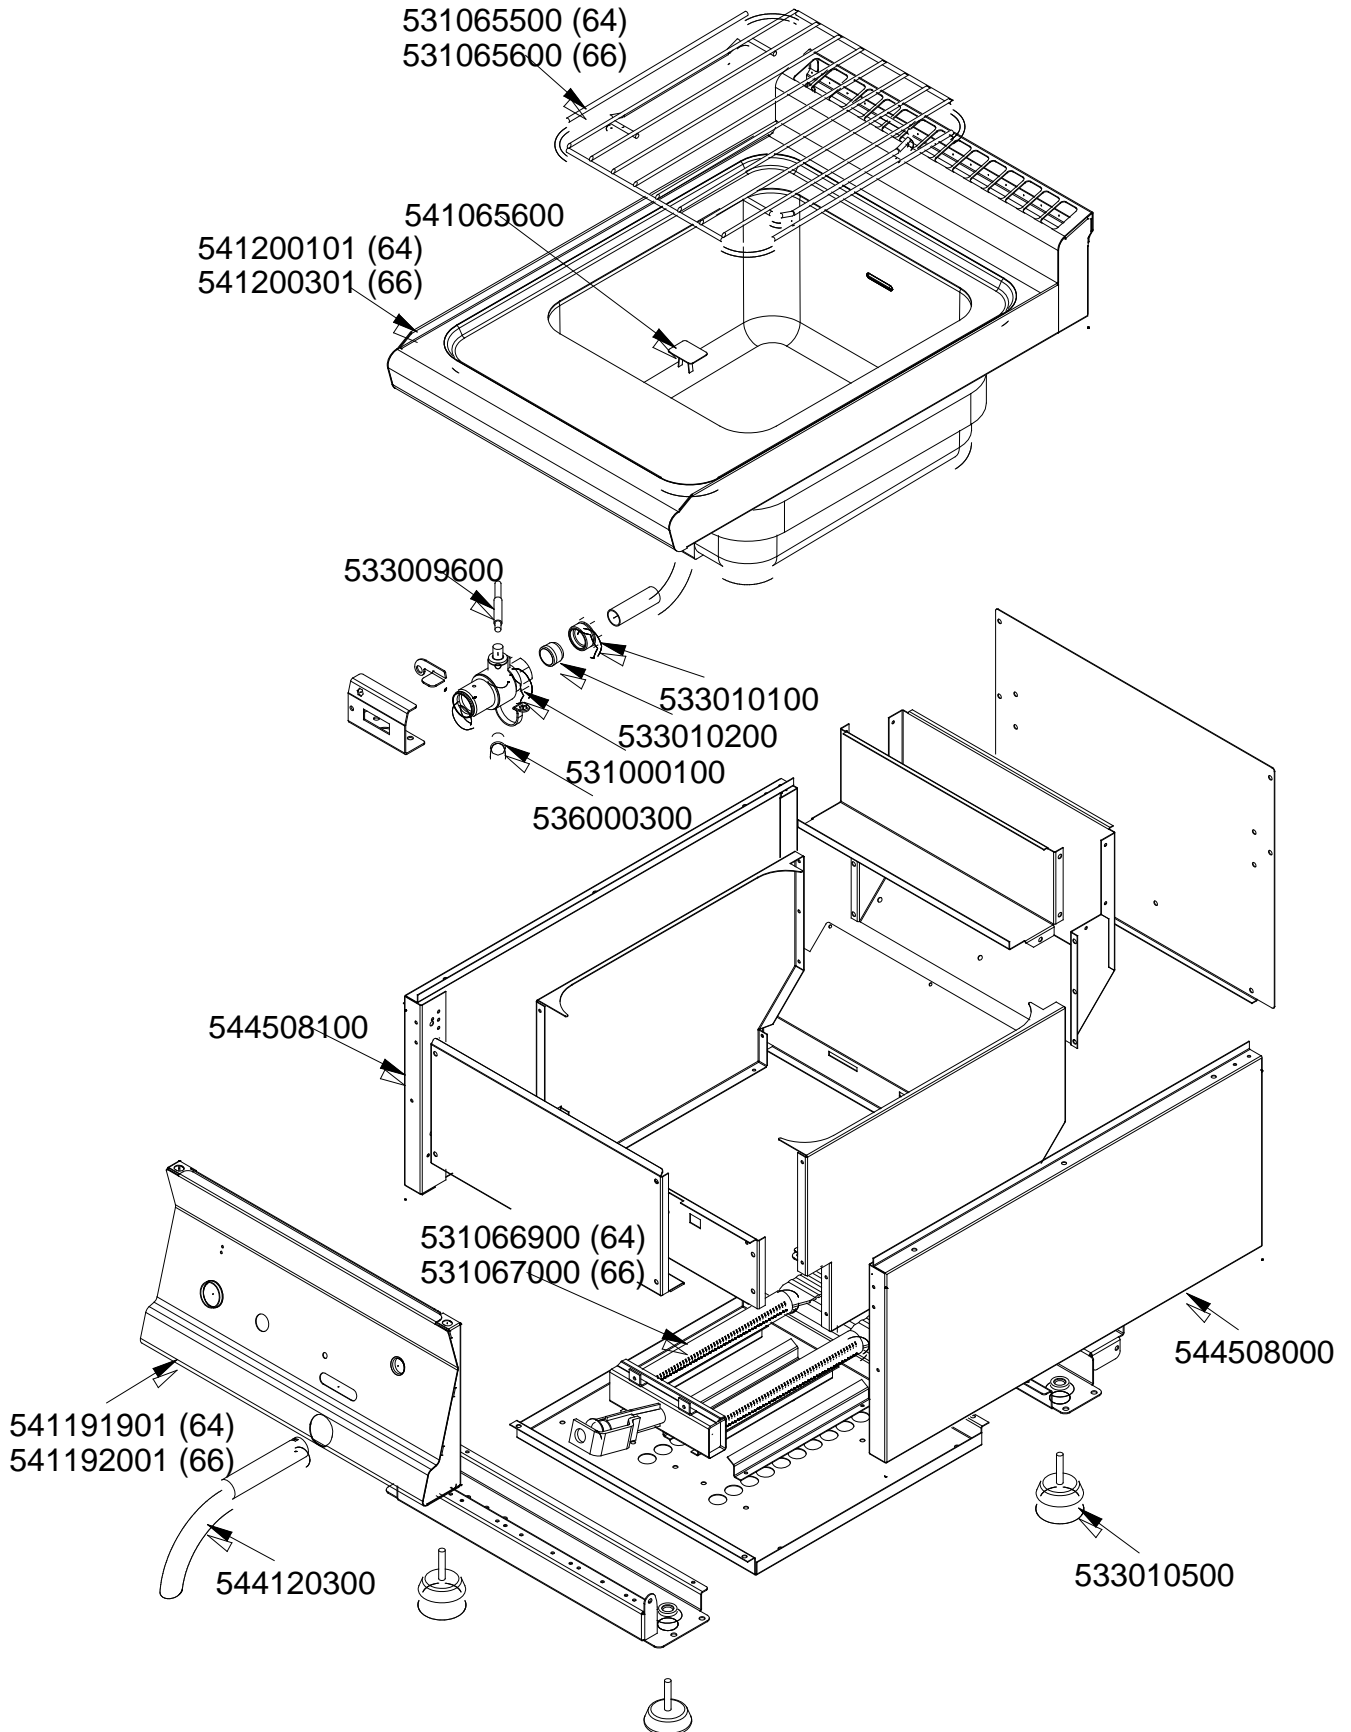

RM 600
 Platný od 1.5. 2019
 CPT-66G

560075603M00P00

Objednačí kód	Popis v ENG
541065600	DRAIN FILTER CP-E 65
533010500	LEG M10*25 D.40
544508000	RHD SIDE OF 60T APPLIANCES
544508100	LHD SIDE OF 60T APPLIANCES
533010100	3/4 D. 18 PIPE UNION
533010200	BICONE 18S
531000100	DRAIN COCK 3/4"
544120300	DRAIN PIPE 22 FOR COCK 3/4"G
531067000	BURNER CPT-66G 09KW
541192003	
533044402	M8 THREADED CAP FOR SEC.THERMOSTAT
541200302	
531065602	
544775401	PROCESSING CODE
533009600	DRAIN COCK HANDLE
536000300	FIXED GRIP D.15*25*M6
537064000	SECUR.THERMOSTAT 1PHASE 170°C CPT-G
533110700	EXAG.NUT * M10X1 ZN TS.
533010900	NUT M14*1 H.4
533006700	NOTCHED WASHER D.14
533006100	GASKET D.20
533008401	

CPT - 64 G, CPT - 66 G ≥10070673
 Platnost 1.5.2016 do 30.4.2019

CPT - 64 G, CPT - 66 G ≥10070673

Platnost 1.5.2016 do 30.4.2019

CPT-64G	*	**	***	****
G30-28+30mbar G31- 37mbar	533020600	533030600	533038800	531032000
G30- 50mbar	533020600	533043200	533038800	531032000
G20- 20mbar G25- 25mbar	533020700	533043100	533038800	531032000
G20- 20mbar DE-AT	533020700	533043100	533038800	531032000
G25- 20mbar	533020700	533055000	533038800	531032000
G25- 25mbar NL	533020700	533044000	533038800	531032000

CPT-66G	*	**	***	****
G30-28+30mbar G31- 37mbar	533020600	533014900	533096100	531046400
G30- 50mbar	533020600	533043800	533096100	531046400
G20- 20mbar G25- 25mbar	533020700	533056200	533096100	531046400
G20- 20mbar DE-AT	533020700	533056200	533096100	531046400
G25- 20mbar	533020700	533055800	533096100	531046400
G25- 25mbar NL	533020700	533056300	533096100	531046400