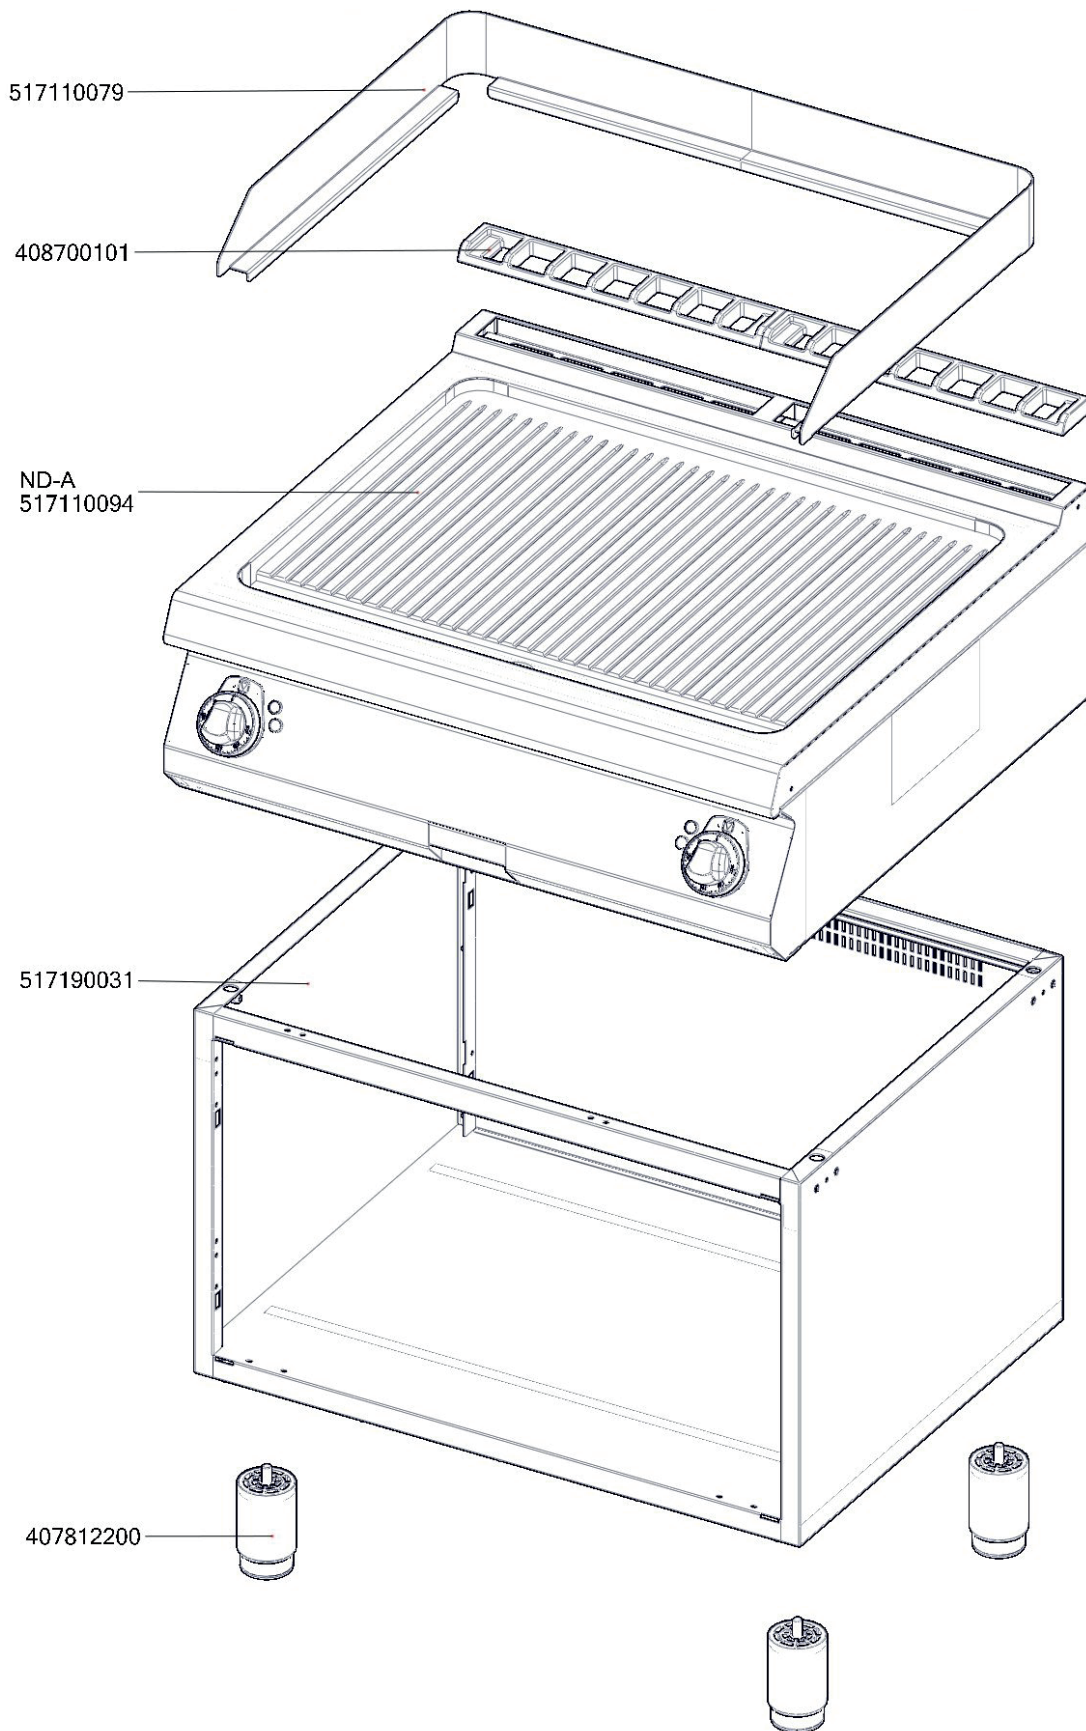

FTRC 780 E
2019_01

FTRC 780 E
2019_01
ND-A

FTRC 780 E
2019_01

Item number	Item description
407812200	Noha stavitelná nerez + nerez noha
408700101	Rošt komínku L700 - posmaltovaný
407501905	Izolace těles FT 740
401531010	Stykač 9A AC-3, 22 A AC-1
401506000	Vypínač otočný k termostatu 60 - 310°C BR
401025001	Topné těleso FT linka 700, 1500W 230V
402503002	Termostat pracovní 50-300°C 1 fáze FT Digicont
402512201	Termostat pojistný 360 °C Digicont
402594088	Samolep. etiketa se stupnicí FT-E L700
402594033	Samolepící značka - šipka
402590705	Regulační knoflík chrom L700 E
402590707	Podložka regulačního knoflíku L700 chrom
409081002	Těsnění ploché samolepící 10x2 mm
401515152	Kontrolka kulatá bílá LED L700
401515151	Kontrolka kulatá zelená LED L700
402503201	Spojka k termostatu pracovnímu 60-310°C BR
402086016	Kabelová vývodka PG 16
402086216	Matka vývodky PG 16
402005142	Vnitřní kabeláž H142
402006129	Vnitřní kabeláž M129
402006068	Vnitřní kabeláž M68
402005081	Vnitřní kabeláž H81
402005082	Vnitřní kabeláž H82
402005084	Vnitřní kabeláž H84
402005166	Vnitřní kabeláž H166
402006110	Vnitřní kabeláž M110
402007102	Vnitřní kabeláž Z102
402007103	Vnitřní kabeláž Z103
402008500	Vnitřní kabeláž - kabelový svazek L700 přívodní
467350023	NM70023 Zadní výztuha 780
467350011	NM70011 Dno modulu 780
467110021	FT70021 kryt izolace těles FT780
467110026	FT70026 výztuha dna FT780
467110015	FT70015 příchytka ohnutá
452900011	FTRF9011 - úchyt čidla
467350024	NM70024 Zadní kryt 780
517110141	polotovár FT70141 lišta komponent komplet FT780
517110144	polotovár FT70144 bočnice s výztuhou levá
517110143	polotovár FT70143 bočnice s výztuhou pravá
517110076	polotovár FT70076 deska s navař. šrouby FTR-C-780E
517110030	polotovár FT70030 držák stykače pravý
517110031	polotovár FT70031 držák stykače levý