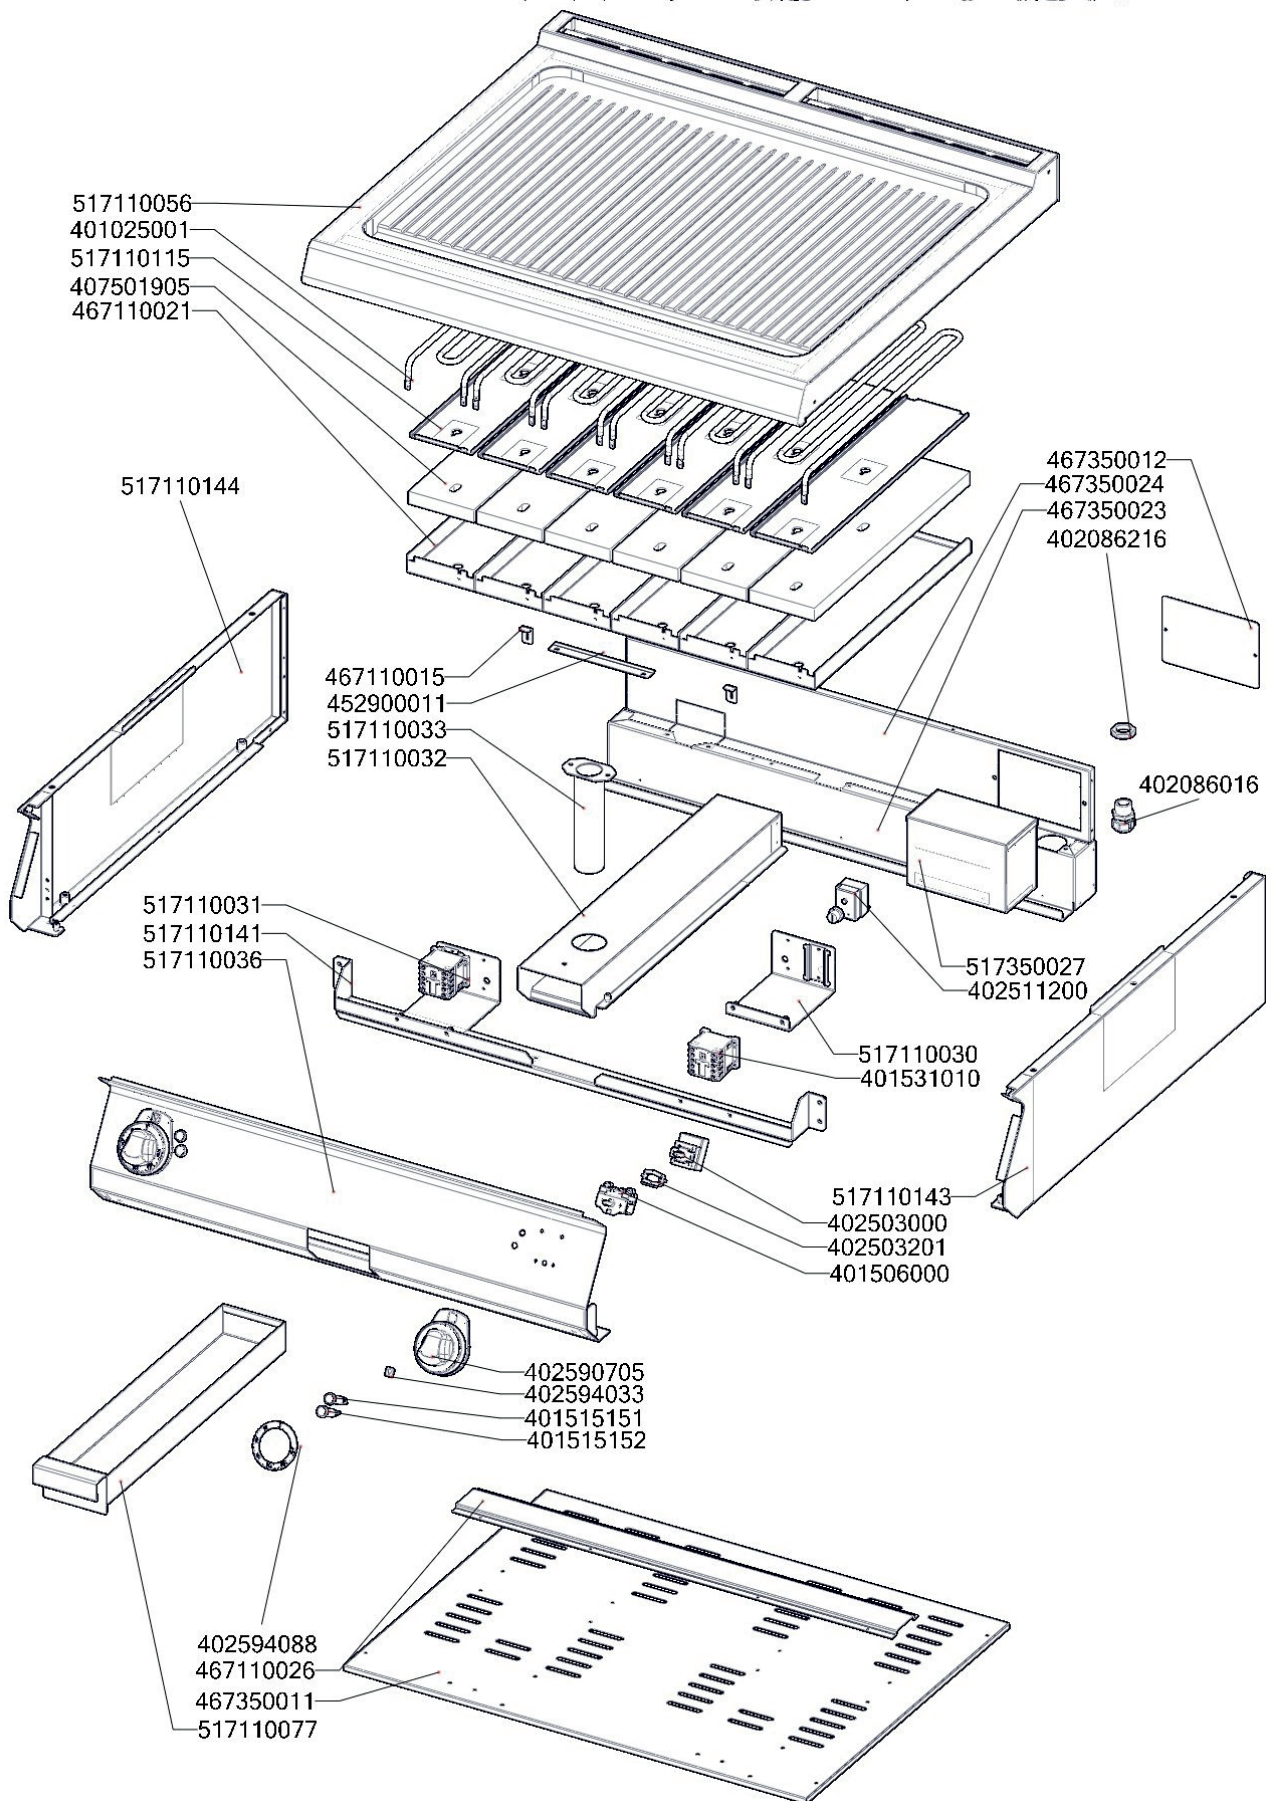

FTRC 780 E
2019_01

FTRC 780 E
2019_01
ND-A

FTRC 780 E
2019_01

Item number	Item description
407812200	Noha stavitelná nerez + nerez noha
408700101	Rošt komínku L700 - posmaltovaný
407501905	Izolace těles FT 740
401531010	Stykač 9A AC-3, 22 A AC-1
401506000	Vypínač otočný k termostatu 60 - 310°C BR
401025001	Topné těleso FT linka 700, 1500W 230V
402503002	Termostat pracovní 50-300°C 1 fáze FT Digicont
402512201	Termostat pojistný 360 °C Digicont
402594088	Samolep. etiketa se stupnicí FT-E L700
402594033	Samolepící značka - šipka
402590705	Regulační knoflík chrom L700 E
402590707	Podložka regulačního knoflíku L700 chrom
409081002	Těsnění ploché samolepící 10x2 mm
401515152	Kontrolka kulatá bílá LED L700
401515151	Kontrolka kulatá zelená LED L700
402503201	Spojka k termostatu pracovnímu 60-310°C BR
402086016	Kabelová vývodka PG 16
402086216	Matka vývodky PG 16
402005142	Vnitřní kabeláž H142
402006129	Vnitřní kabeláž M129
402006068	Vnitřní kabeláž M68
402005081	Vnitřní kabeláž H81
402005082	Vnitřní kabeláž H82
402005084	Vnitřní kabeláž H84
402005166	Vnitřní kabeláž H166
402006110	Vnitřní kabeláž M110
402007102	Vnitřní kabeláž Z102
402007103	Vnitřní kabeláž Z103
402008500	Vnitřní kabeláž - kabelový svazek L700 přívodní
467350023	NM70023 Zadní výztuha 780
467350011	NM70011 Dno modulu 780
467110021	FT70021 kryt izolace těles FT780
467110026	FT70026 výztuha dna FT780
467110015	FT70015 příchytka ohnutá
452900011	FTRF9011 - úchyt čidla
467350024	NM70024 Zadní kryt 780
517110141	polotovár FT70141 lišta komponent komplet FT780
517110144	polotovár FT70144 bočnice s výztuhou levá
517110143	polotovár FT70143 bočnice s výztuhou pravá
517110076	polotovár FT70076 deska s navař. šrouby FTR-C-780E
517110030	polotovár FT70030 držák stykače pravý
517110031	polotovár FT70031 držák stykače levý