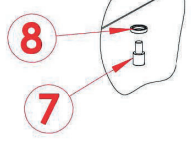

EPD X 0523 EAM
2017_06

EPD X 0523 EAM

2017_06

EPD X 0523 EAM
2017_06

EPD X 0523 EAM
2017_06

Pozice	Kód	Název
1	5901003	Ventilátor trouby s polygonálními listy
2	6010026	Bezpečnostní termostat 1-fázový na 350 °C
3	6002112	Topné těleso 4500 W
4	2020119	Pojistný kolík pro držák GN
5	2021742	Držák GN
6	7070100	Černé těsnění
7	2021376	Pant pro dveře
8	2021377	Podložka pro dveřní pant
9	2026506	Prosklené dveře
10	2017638	Ochranná mřížka ventilátoru
11	2026531	Kolektor kondenzované vody
12	5900030	Nastavitelná nožička
13	6043080	Dveřní mikrospínač
14	5900124	Krytka
15	6061053	Světlo trouby
16	6063074	Sada těsnění světla
17	6000093	Sonda j-trubice
18	6033153	Motor 1f 0,25 ks
19	2026379	Klika dveří
20	2021748	Sklo trouby
21	6090016	Motorový kondenzátor
22	2012450	Ventilátor
24	6046033	Stykač 400V
25	6010195	Hlavní deska
26	6010103	Bzučák
27	2024892	Knoflík pro kodér
28	2026173	Sítotiskový polyesterový panel
29	6031013	Motor ventilu
30	6042071	Dvousměrný elektromagnetický ventil s filtrem
31	6042091	Tryska bojleru
33	6090157	Těsnění hřídele motoru
34	2018414	Vstřikovací tryska
35	6060046	Konektor sondy jádra
39	6010197	Ovládací panel ventilátoru
40	6010196	Klávesnice
41	6010136	Spínací deska ON / OFF
42	6041100	Transformátor
44	6060045	Port USB
45	6010133	Tlačítko kodéru