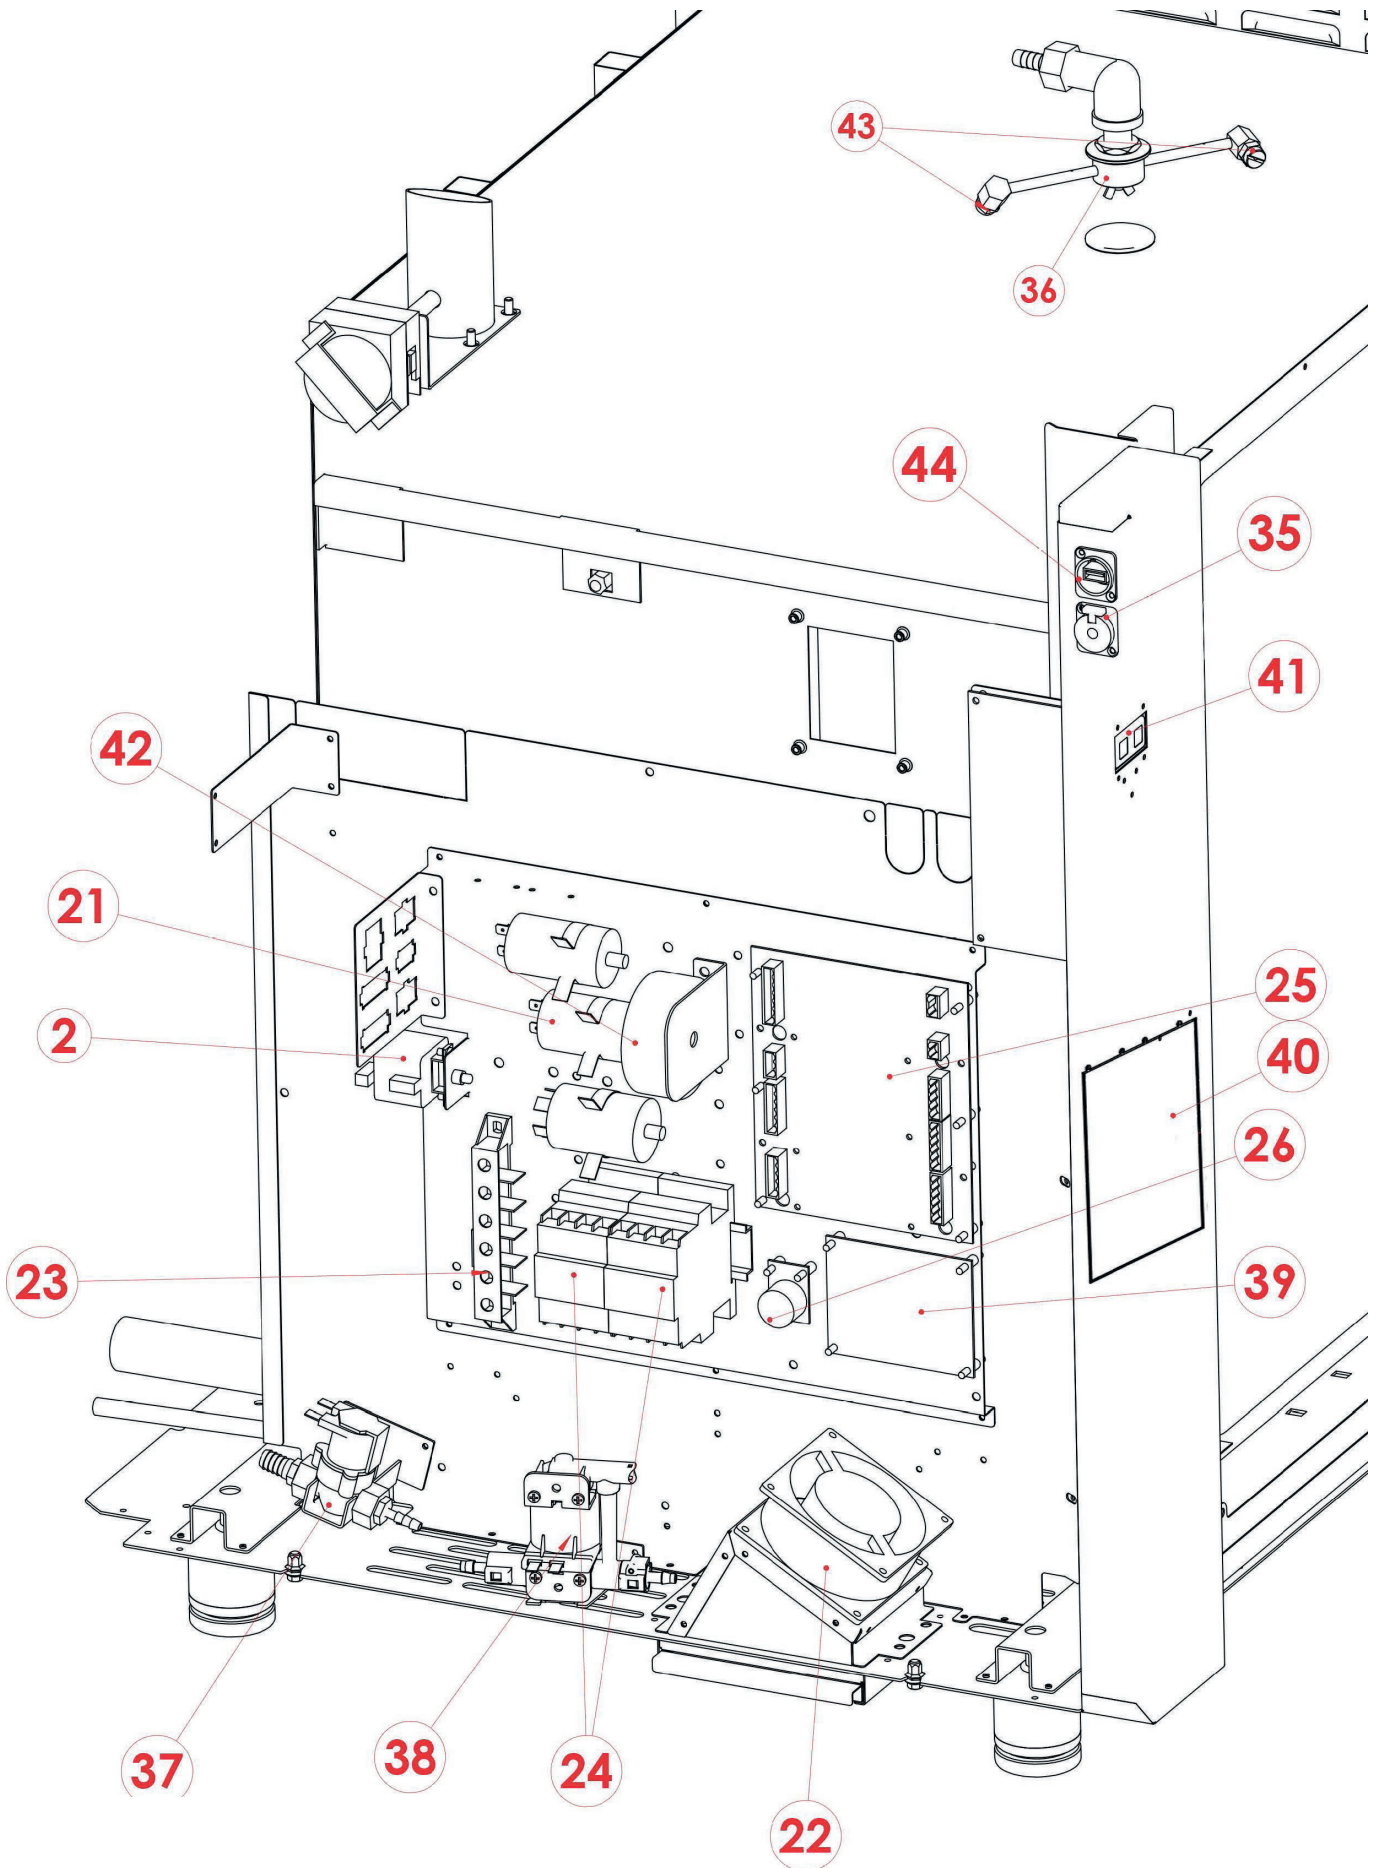

EPD X 0523 EAM
2017_06

EPD X 0523 EAM

2017_06

EPD X 0523 EAM
2017_06

EPD X 0523 EAM
2017_06

Pozice	Kód	Název
1	5901003	Ventilátor trouby s polygonálními listy
2	6010026	Bezpečnostní termostat 1-fázový na 350 °C
3	6002112	Topné těleso 4500 W
4	2020119	Pojistný kolík pro držák GN
5	2021742	Držák GN
6	7070100	Černé těsnění
7	2021376	Pant pro dveře
8	2021377	Podložka pro dveřní pant
9	2026506	Prosklené dveře
10	2017638	Ochranná mřížka ventilátoru
11	2026531	Kolektor kondenzované vody
12	5900030	Nastavitelná nožička
13	6043080	Dveřní mikrospínač
14	5900124	Krytka
15	6061053	Světlo trouby
16	6063074	Sada těsnění světla
17	6000093	Sonda j-trubice
18	6033153	Motor 1f 0,25 ks
19	2026379	Klika dveří
20	2021748	Sklo trouby
21	6090016	Motorový kondenzátor
22	2012450	Ventilátor
24	6046033	Stykač 400V
25	6010195	Hlavní deska
26	6010103	Bzučák
27	2024892	Knoflík pro kodér
28	2026173	Sítotiskový polyesterový panel
29	6031013	Motor ventilu
30	6042071	Dvousměrný elektromagnetický ventil s filtrem
31	6042091	Tryska bojleru
33	6090157	Těsnění hřídele motoru
34	2018414	Vstřikovací tryska
35	6060046	Konektor sondy jádra
39	6010197	Ovládací panel ventilátoru
40	6010196	Klávesnice
41	6010136	Spínací deska ON / OFF
42	6041100	Transformátor
44	6060045	Port USB
45	6010133	Tlačítko kodéru