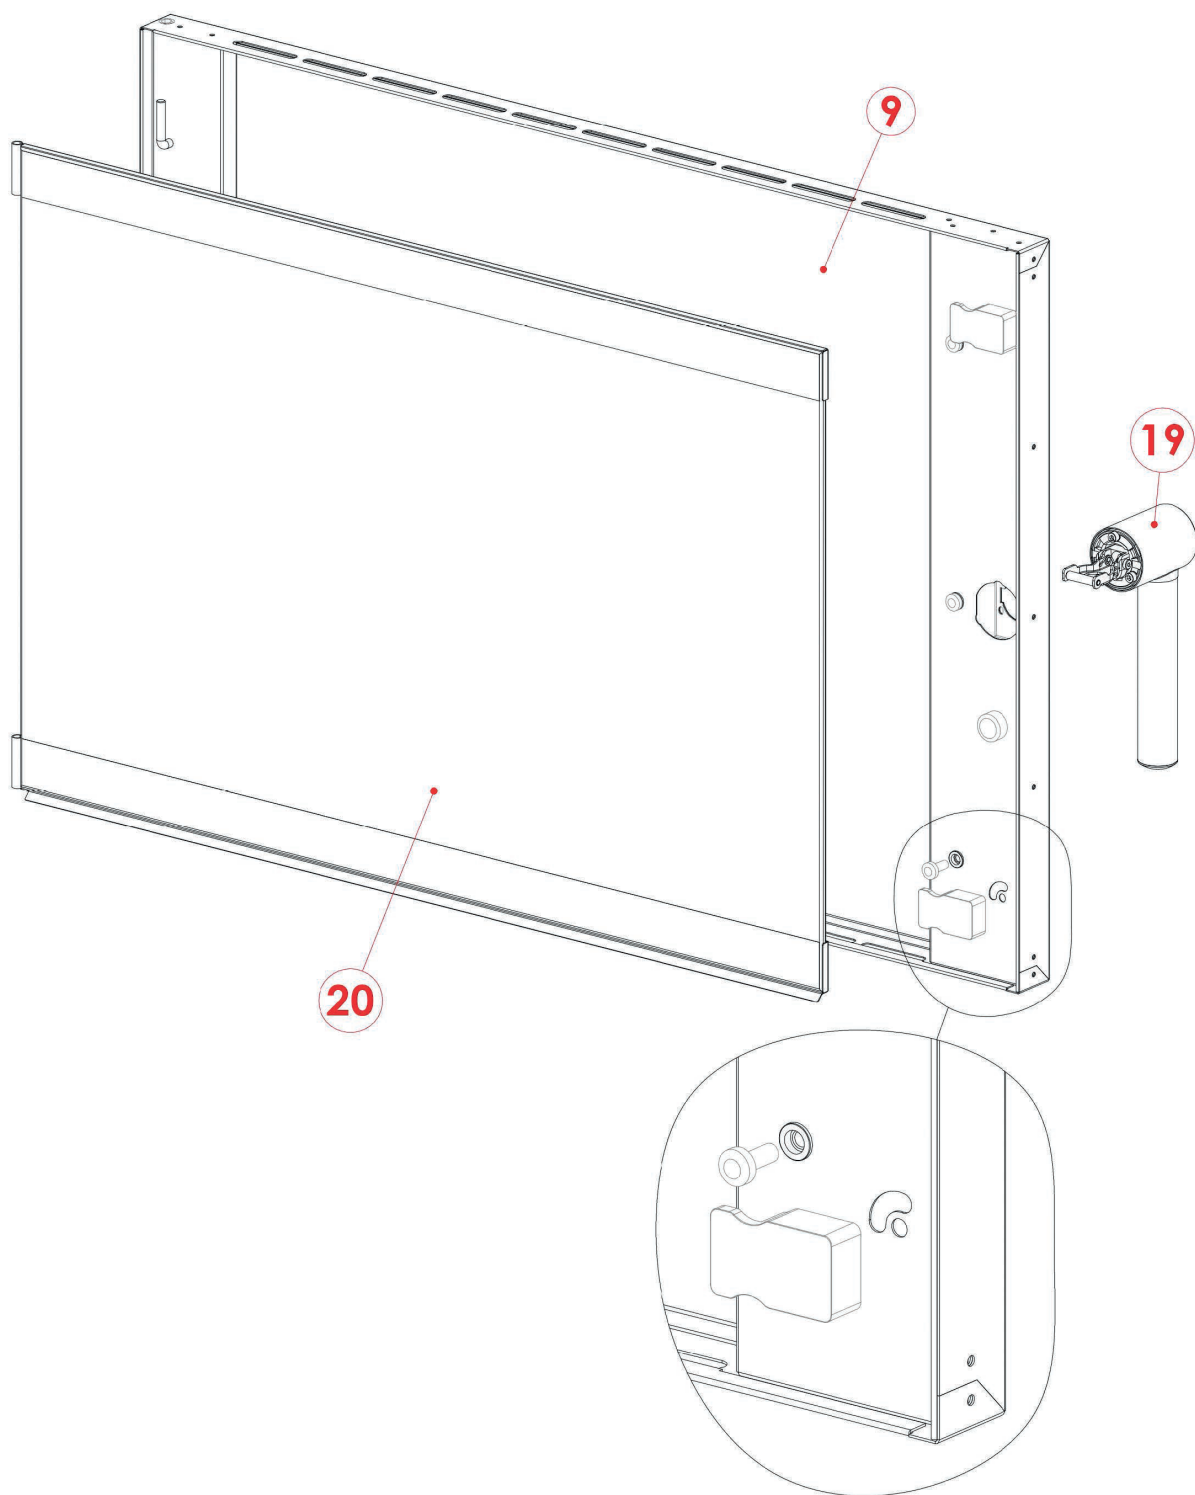

EPD X 0523 EAM
2017_06

EPD X 0523 EAM

2017_06

EPD X 0523 EAM
2017_06

EPD X 0523 EAM
2017_06

Pozice	Kód	Název
1	5901003	Ventilátor trouby s polygonálními listy
2	6010026	Bezpečnostní termostat 1-fázový na 350 °C
3	6002112	Topné těleso 4500 W
4	2020119	Pojistný kolík pro držák GN
5	2021742	Držák GN
6	7070100	Černé těsnění
7	2021376	Pant pro dveře
8	2021377	Podložka pro dveřní pant
9	2026506	Prosklené dveře
10	2017638	Ochranná mřížka ventilátoru
11	2026531	Kolektor kondenzované vody
12	5900030	Nastavitelná nožička
13	6043080	Dveřní mikrospínač
14	5900124	Krytka
15	6061053	Světlo trouby
16	6063074	Sada těsnění světla
17	6000093	Sonda j-trubice
18	6033153	Motor 1f 0,25 ks
19	2026379	Klika dveří
20	2021748	Sklo trouby
21	6090016	Motorový kondenzátor
22	2012450	Ventilátor
24	6046033	Stykač 400V
25	6010195	Hlavní deska
26	6010103	Bzučák
27	2024892	Knoflík pro kodér
28	2026173	Sítotiskový polyesterový panel
29	6031013	Motor ventilu
30	6042071	Dvousměrný elektromagnetický ventil s filtrem
31	6042091	Tryska bojleru
33	6090157	Těsnění hřídele motoru
34	2018414	Vstřikovací tryska
35	6060046	Konektor sondy jádra
39	6010197	Ovládací panel ventilátoru
40	6010196	Klávesnice
41	6010136	Spínací deska ON / OFF
42	6041100	Transformátor
44	6060045	Port USB
45	6010133	Tlačítko kodéru