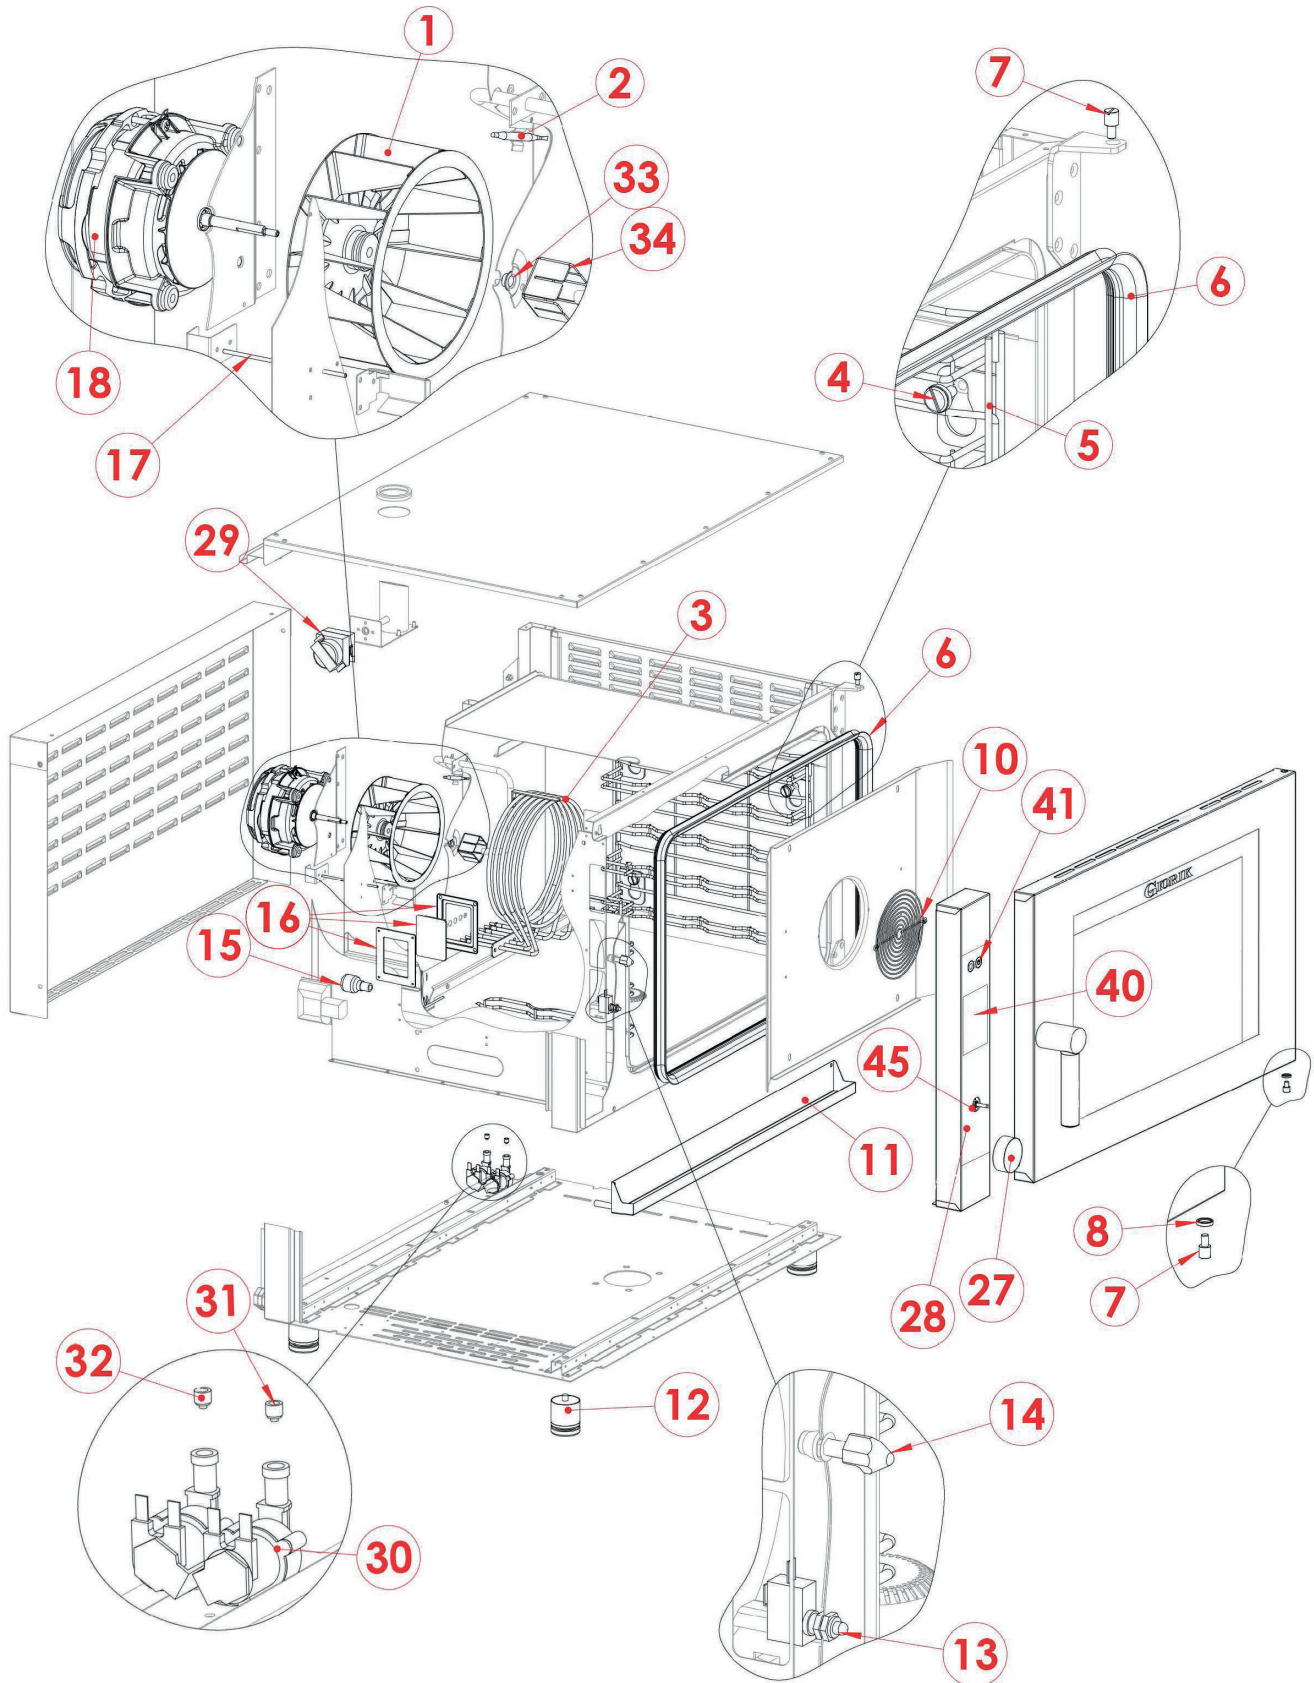

EPD X 0523 EAM
2017_06

EPD X 0523 EAM

2017_06

EPD X 0523 EAM
2017_06

EPD X 0523 EAM
2017_06

Pozice	Kód	Název
1	5901003	Ventilátor trouby s polygonálními listy
2	6010026	Bezpečnostní termostat 1-fázový na 350 °C
3	6002112	Topné těleso 4500 W
4	2020119	Pojistný kolík pro držák GN
5	2021742	Držák GN
6	7070100	Černé těsnění
7	2021376	Pant pro dveře
8	2021377	Podložka pro dveřní pant
9	2026506	Prosklené dveře
10	2017638	Ochranná mřížka ventilátoru
11	2026531	Kolektor kondenzované vody
12	5900030	Nastavitelná nožička
13	6043080	Dveřní mikrospínač
14	5900124	Krytka
15	6061053	Světlo trouby
16	6063074	Sada těsnění světla
17	6000093	Sonda j-trubice
18	6033153	Motor 1f 0,25 ks
19	2026379	Klika dveří
20	2021748	Sklo trouby
21	6090016	Motorový kondenzátor
22	2012450	Ventilátor
24	6046033	Stykač 400V
25	6010195	Hlavní deska
26	6010103	Bzučák
27	2024892	Knoflík pro kodér
28	2026173	Sítotiskový polyesterový panel
29	6031013	Motor ventilu
30	6042071	Dvousměrný elektromagnetický ventil s filtrem
31	6042091	Tryska bojleru
33	6090157	Těsnění hřídele motoru
34	2018414	Vstřikovací tryska
35	6060046	Konektor sondy jádra
39	6010197	Ovládací panel ventilátoru
40	6010196	Klávesnice
41	6010136	Spínací deska ON / OFF
42	6041100	Transformátor
44	6060045	Port USB
45	6010133	Tlačítko kodéru