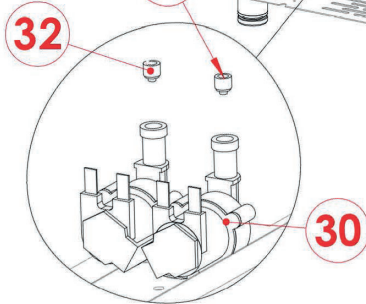

EPD X 0523 EAM
2017_06

EPD X 0523 EAM

2017_06

EPD X 0523 EAM
2017_06

EPD X 0523 EAM
2017_06

Pozice	Kód	Název
1	5901003	Ventilátor trouby s polygonálními listy
2	6010026	Bezpečnostní termostat 1-fázový na 350 °C
3	6002112	Topné těleso 4500 W
4	2020119	Pojistný kolík pro držák GN
5	2021742	Držák GN
6	7070100	Černé těsnění
7	2021376	Pant pro dveře
8	2021377	Podložka pro dveřní pant
9	2026506	Prosklené dveře
10	2017638	Ochranná mřížka ventilátoru
11	2026531	Kolektor kondenzované vody
12	5900030	Nastavitelná nožička
13	6043080	Dveřní mikrospínač
14	5900124	Krytka
15	6061053	Světlo trouby
16	6063074	Sada těsnění světla
17	6000093	Sonda j-trubice
18	6033153	Motor 1f 0,25 ks
19	2026379	Klika dveří
20	2021748	Sklo trouby
21	6090016	Motorový kondenzátor
22	2012450	Ventilátor
24	6046033	Stykač 400V
25	6010195	Hlavní deska
26	6010103	Bzučák
27	2024892	Knoflík pro kodér
28	2026173	Sítotiskový polyesterový panel
29	6031013	Motor ventilu
30	6042071	Dvousměrný elektromagnetický ventil s filtrem
31	6042091	Tryska bojleru
33	6090157	Těsnění hřídele motoru
34	2018414	Vstřikovací tryska
35	6060046	Konektor sondy jádra
39	6010197	Ovládací panel ventilátoru
40	6010196	Klávesnice
41	6010136	Spínací deska ON / OFF
42	6041100	Transformátor
44	6060045	Port USB
45	6010133	Tlačítko kodéru